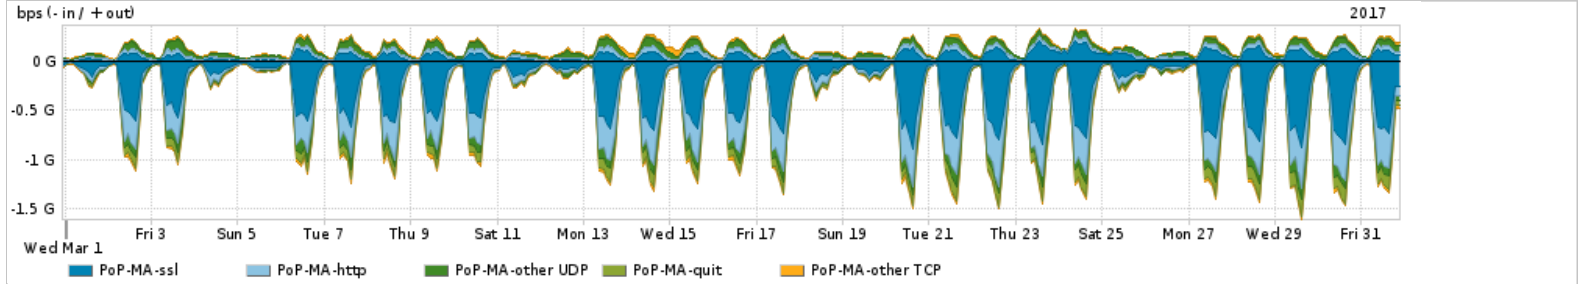

Distribuição do tráfego do PoP-MA por aplicação (análise em camada 3 e 4)

Average | Max | PCT95

PROFILE	APPLICATION	IN	OUT	TOTAL	
☒	PoP-MA	ssl	246.68 Mbps	44.48 Mbps	291.16 Mbps
☒	PoP-MA	http	118.41 Mbps	27.76 Mbps	146.17 Mbps
☒	PoP-MA	other UDP	34.40 Mbps	39.09 Mbps	73.50 Mbps
☒	PoP-MA	quit	41.09 Mbps	2.51 Mbps	43.60 Mbps