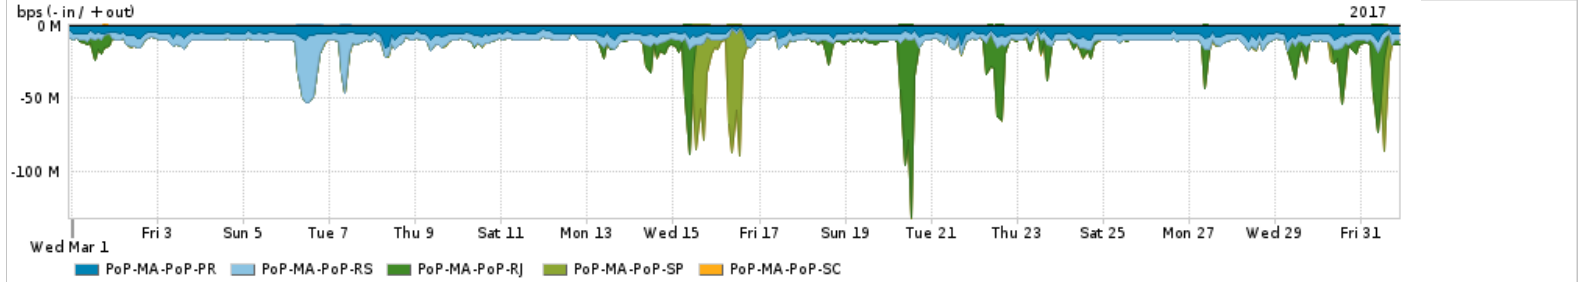

Interesse de tráfego do PoP-MA com os outros PoPs da RNP

Average | Max | PCT95

PROFILE	PROFILE	IN	OUT	TOTAL
☒	PoP-MA	PoP-PR	5.87 Mbps	0.00 bps 5.87 Mbps
☒	PoP-MA	PoP-RS	5.80 Mbps	37.44 Kbps 5.84 Mbps
☒	PoP-MA	PoP-RJ	3.35 Mbps	34.58 Kbps 3.38 Mbps
☒	PoP-MA	PoP-SP	1.82 Mbps	18.41 Kbps 1.84 Mbps
☒	PoP-MA	PoP-SC	390.00 bps	2.95 Kbps 3.34 Kbps
☐	PoP-MA	PoP-PI	405.00 bps	0.00 bps 405.00 bps
☐	PoP-MA	PoP-DF	0.00 bps	63.00 bps 63.00 bps
☐	PoP-MA	PoP-MA	18.00 bps	18.00 bps 36.00 bps