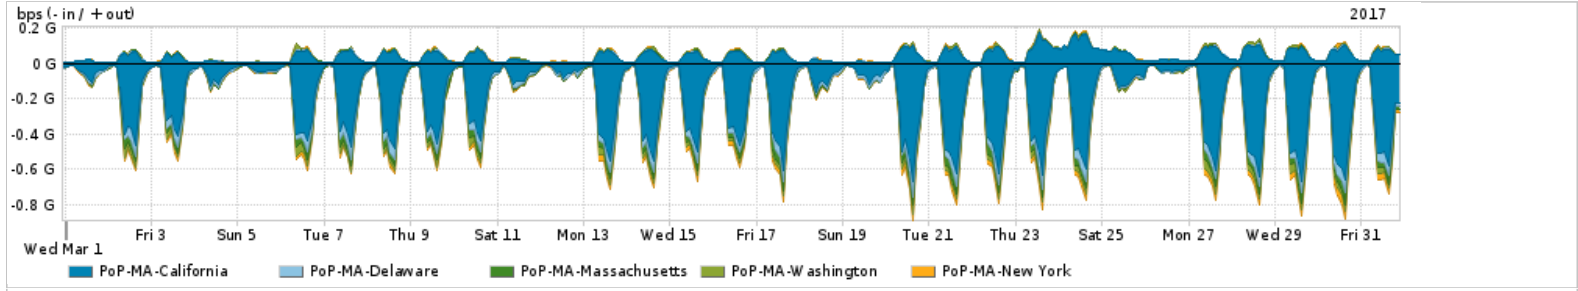

Distribuição do tráfego do PoP-MA por estado, província ou similar

Average | Max | PCT95

PROFILE	REGION	IN	OUT	TOTAL	
☒	PoP-MA	California	180.04 Mbps	36.50 Mbps	216.53 Mbps
☒	PoP-MA	Delaware	21.46 Mbps	845.91 Kbps	22.30 Mbps
☒	PoP-MA	Massachusetts	14.72 Mbps	658.18 Kbps	15.38 Mbps
☒	PoP-MA	Washington	11.12 Mbps	3.63 Mbps	14.75 Mbps
☒	PoP-MA	New York	10.71 Mbps	1.32 Mbps	12.03 Mbps
☐	PoP-MA	Arizona	6.81 Mbps	200.79 Kbps	7.01 Mbps
☐	PoP-MA	Texas	4.18 Mbps	2.78 Mbps	6.95 Mbps
☐	PoP-MA	Sao Paulo	2.85 Mbps	2.02 Mbps	4.86 Mbps
☐	PoP-MA	Virginia	3.20 Mbps	1.20 Mbps	4.41 Mbps
☐	PoP-MA	New Hampshire	3.45 Mbps	147.43 Kbps	3.60 Mbps
☐	PoP-MA	Florida	2.96 Mbps	266.22 Kbps	3.23 Mbps
☐	PoP-MA	Maranhao	122.05 Kbps	1.66 Mbps	1.79 Mbps
☐	PoP-MA	Noord-Holland	1.49 Mbps	222.94 Kbps	1.71 Mbps
☐	PoP-MA	Rio de Janeiro	777.79 Kbps	816.10 Kbps	1.59 Mbps
☐	PoP-MA	Southend-on-Sea	1.03 Mbps	202.41 Kbps	1.23 Mbps