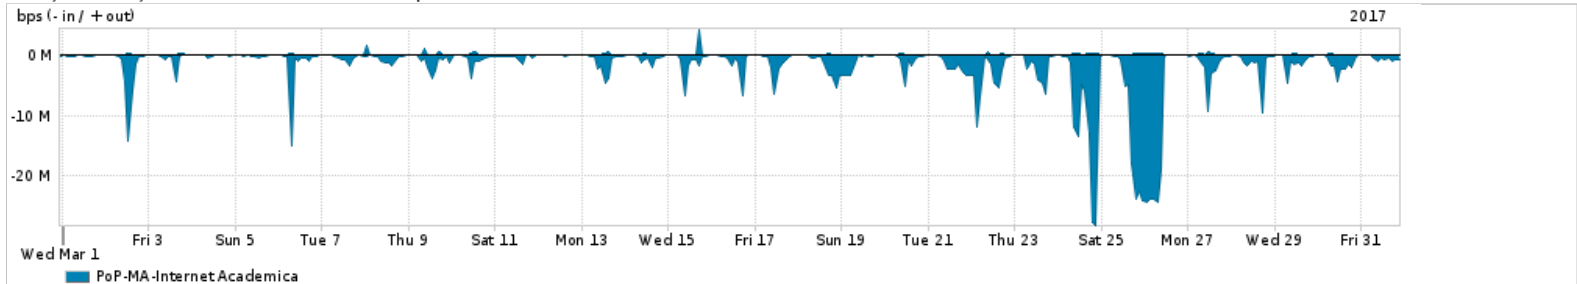

Utilização do serviço de Internet acadêmica internacional pelo PoP-MA

Average | Max | PCT95

PROFILE	PROFILE	IN	OUT	TOTAL	
☒	PoP-MA	Internet Academica	1.73 Mbps	101.20 Kbps	1.83 Mbps