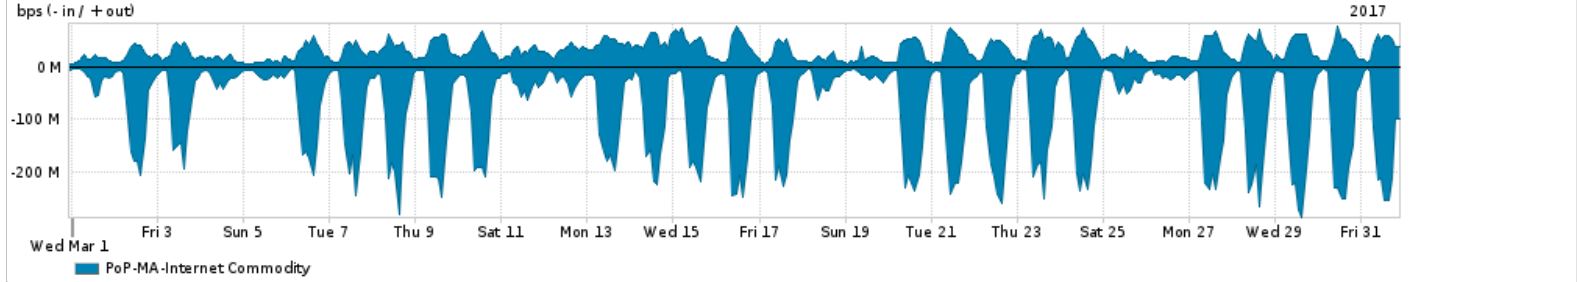

Os gráficos apresentados neste relatório de tráfego estão em formato stack, o que significa que seu valor é uma composição da soma dos componentes listados nas legendas localizadas logo abaixo dos gráficos. Os gráficos estão em "bps x tempo" e possuem dois eixos verticais, Out (positivo) e In (negativo).
 A primeira coluna da tabela define o ponto de referência para entendimento dos valores de In e Out.
 A contabilização do tráfego é sob o ponto de vista do AS da RNP, AS1916.

- Legenda:
- PoP - Ponto de presença da RNP
 - Parceiros - Provedores comerciais que a RNP mantém acordos de troca de tráfego
 - Internet Acadêmica - Acesso às redes acadêmicas internacionais, serviço atualmente provido pela RedClara
 - Internet commodity - Acesso pago à Internet global que é oferecido pela RNP aos seus clientes
 - ASN - Número do sistema autônomo
 - Profile - Objeto gerenciável definido arbitrariamente no Peakflow através de diversos parâmetros (ex: bloco cidr, peer-as, as-path, bgp community, interface, etc)

Utilização do serviço de Internet Commodity pelo PoP-MA

Average | Max | PCT95

PROFILE	PROFILE	IN	OUT	TOTAL	
<input checked="" type="checkbox"/>	PoP-MA	Internet Commodity	82.83 Mbps	30.25 Mbps	113.07 Mbps