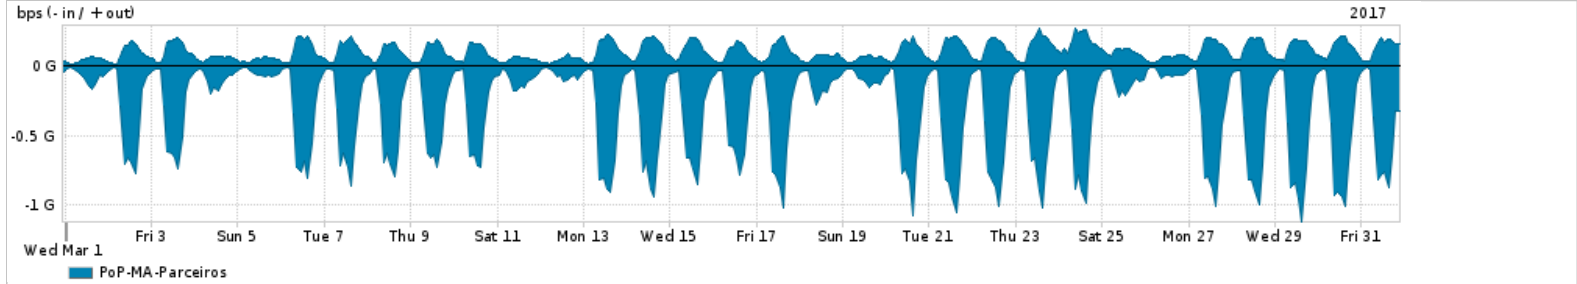

Utilização das trocas de tráfego comerciais no Brasil pelo PoP-MA

Average | Max | PCT95

PROFILE	PROFILE	IN	OUT	TOTAL	
☒	PoP-MA	Parceiros	309.52 Mbps	99.08 Mbps	408.60 Mbps