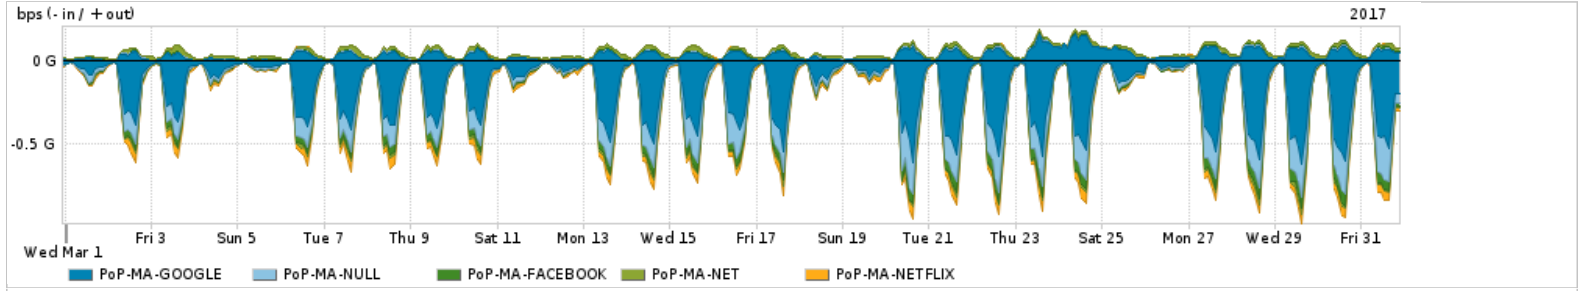

Redes (AS's de origem) mais acessadas pelo PoP-MA

Average | Max | PCT95

PROFILE	AS NAME	ASN	IN	OUT	TOTAL
☒	PoP-MA	GOOGLE	15169	162.27 Mbps	32.32 Mbps 194.59 Mbps
☒	PoP-MA	NULL	0	58.17 Mbps	1.43 Mbps 59.60 Mbps
☒	PoP-MA	FACEBOOK	32934	20.46 Mbps	3.34 Mbps 23.80 Mbps
☒	PoP-MA	NET	28573	6.42 Mbps	16.12 Mbps 22.54 Mbps
☒	PoP-MA	NETFLIX	2906	19.69 Mbps	348.99 Kbps 20.04 Mbps
☐	PoP-MA	TASCOM	52871	16.47 Mbps	376.28 Kbps 16.84 Mbps
☐	PoP-MA	MICROSOFTEU	8068	12.45 Mbps	2.49 Mbps 14.93 Mbps
☐	PoP-MA	AMAZON-02	16509	9.80 Mbps	1.13 Mbps 10.93 Mbps
☐	PoP-MA	GVTBR	18881	3.15 Mbps	7.37 Mbps 10.51 Mbps
☐	PoP-MA	TELEFNICA-BRASIL-SABR	27699	6.17 Mbps	4.27 Mbps 10.44 Mbps