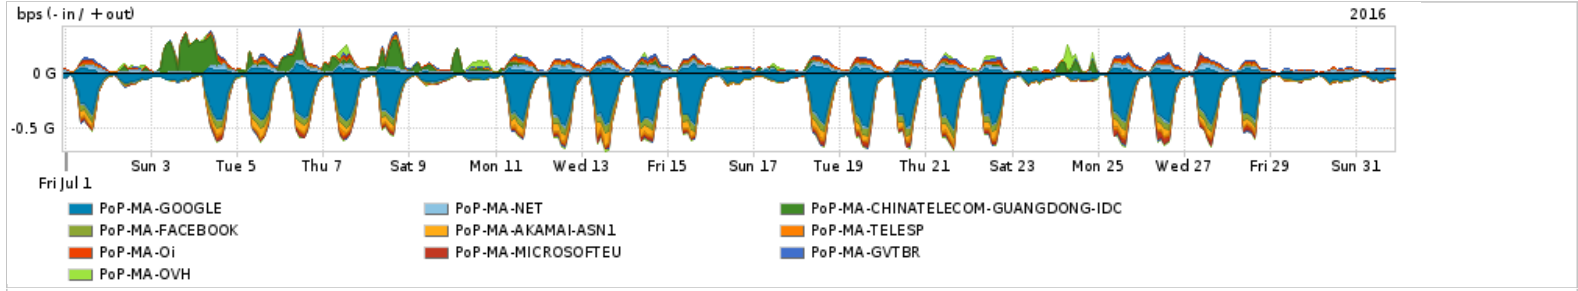

Os gráficos apresentados neste relatório de tráfego estão em formato stack, o que significa que seu valor é uma composição da soma dos componentes listados nas legendas localizadas logo abaixo dos gráficos. Os gráficos estão em "bps x tempo" e possuem dois eixos verticais, Out (positivo) e In (negativo).
 A primeira coluna da tabela define o ponto de referência para entendimento dos valores de In e Out.
 A contabilização do tráfego é sob o ponto de vista do AS da RNP, AS1916.

Average | Max | PCT95

PROFILE	PROFILE	IN	OUT	TOTAL	
<input type="checkbox"/>	PoP-MA	Parceiros	243.76 Mbps	102.33 Mbps	346.09 Mbps

Utilização do serviço de Internet acadêmica internacional pelo PoP-MA

Average | Max | PCT95

PROFILE	PROFILE	IN	OUT	TOTAL	
<input type="checkbox"/>	PoP-MA	Internet Acadêmica	582.42 Kbps	109.84 Kbps	692.26 Kbps

Redes (AS's de origem) mais acessadas pelo PoP-MA

Average | Max | PCT95

PROFILE	AS NAME	ASN	IN	OUT	TOTAL
<input type="checkbox"/>	PoP-MA	GOOGLE	15169	135.81 Mbps	155.09 Mbps
<input type="checkbox"/>	PoP-MA	NET	28573	5.39 Mbps	25.96 Mbps
<input type="checkbox"/>	PoP-MA	CHINATELECOM-GUANGDONG-IDC	58543	62.00 bps	22.51 Mbps
<input type="checkbox"/>	PoP-MA	FACEBOOK	32934	20.31 Mbps	2.00 Mbps
<input type="checkbox"/>	PoP-MA	AKAMAI-ASN1	20940	19.81 Mbps	692.13 Kbps
<input type="checkbox"/>	PoP-MA	TELESP	27699	5.77 Mbps	5.88 Mbps
<input type="checkbox"/>	PoP-MA	Oi	7738	1.38 Mbps	9.61 Mbps
<input type="checkbox"/>	PoP-MA	MICROSOFTEU	8068	8.34 Mbps	1.93 Mbps
<input type="checkbox"/>	PoP-MA	GVTBR	18881	1.99 Mbps	8.20 Mbps
<input type="checkbox"/>	PoP-MA	OVH	16276	3.17 Mbps	4.75 Mbps