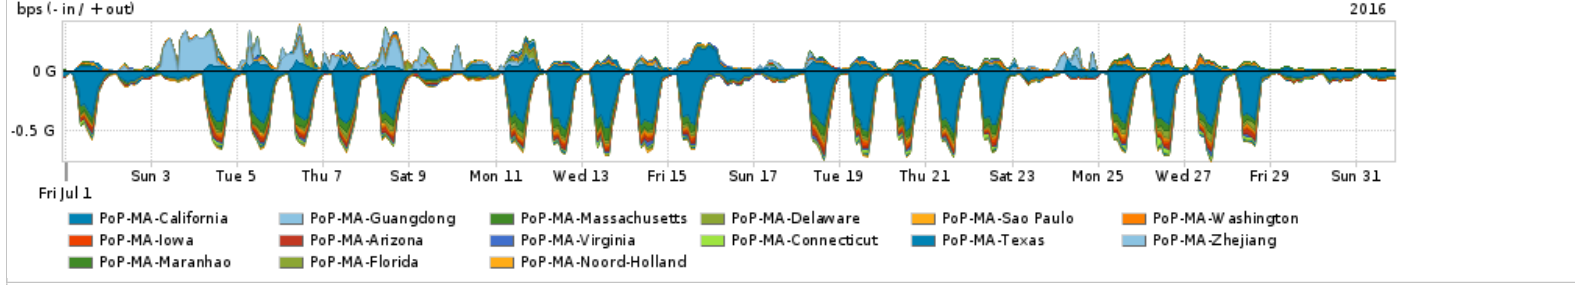

PROFILE	PROFILE	IN	OUT	TOTAL
☐	PoP-MA	PoP-MA	0.00 bps	0.00 bps

Distribuição do tráfego do PoP-MA por estado, província ou similar

Average | Max | PCT95

PROFILE	REGION	IN	OUT	TOTAL	
☐	PoP-MA	California	142.73 Mbps	27.19 Mbps	169.92 Mbps
☐	PoP-MA	Guangdong	9.85 Kbps	23.53 Mbps	23.54 Mbps
☐	PoP-MA	Massachusetts	22.49 Mbps	1.02 Mbps	23.51 Mbps
☐	PoP-MA	Delaware	10.82 Mbps	3.55 Mbps	14.37 Mbps
☐	PoP-MA	Sao Paulo	4.50 Mbps	5.26 Mbps	9.75 Mbps
☐	PoP-MA	Washington	5.61 Mbps	2.84 Mbps	8.45 Mbps
☐	PoP-MA	Iowa	7.99 Mbps	171.61 Kbps	8.16 Mbps
☐	PoP-MA	Arizona	7.54 Mbps	392.56 Kbps	7.93 Mbps
☐	PoP-MA	Virginia	4.56 Mbps	2.41 Mbps	6.98 Mbps
☐	PoP-MA	Connecticut	6.84 Mbps	108.63 Kbps	6.95 Mbps
☐	PoP-MA	Texas	2.63 Mbps	3.47 Mbps	6.10 Mbps
☐	PoP-MA	Zhejiang	1.03 Kbps	6.08 Mbps	6.08 Mbps
☐	PoP-MA	Maranhao	423.22 Kbps	5.47 Mbps	5.90 Mbps
☐	PoP-MA	Florida	4.16 Mbps	245.19 Kbps	4.40 Mbps
☐	PoP-MA	Noord-Holland	3.44 Mbps	314.88 Kbps	3.75 Mbps