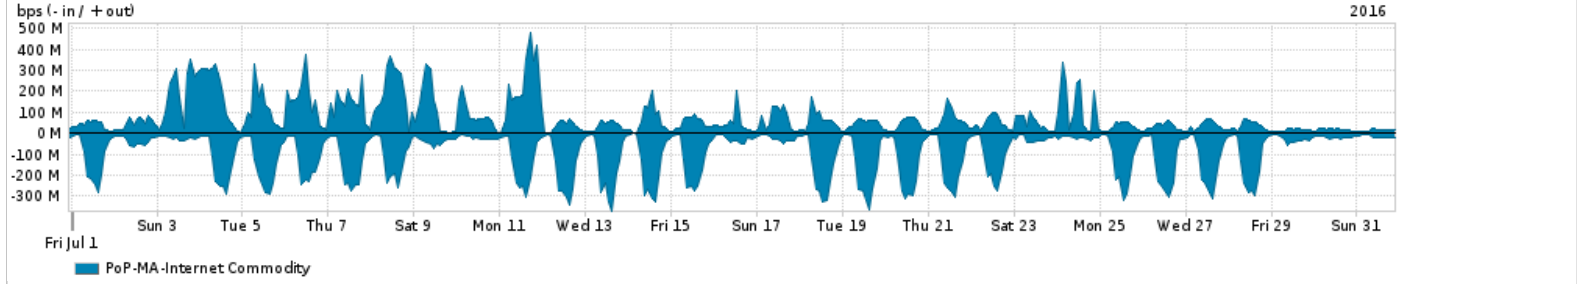

Os gráficos apresentados neste relatório de tráfego estão em formato stack, o que significa que seu valor é uma composição da soma dos componentes listados nas legendas localizadas logo abaixo dos gráficos. Os gráficos estão em "bps x tempo" e possuem dois eixos verticais, Out (positivo) e In (negativo).
 A primeira coluna da tabela define o ponto de referência para entendimento dos valores de In e Out.
 A contabilização do tráfego é sob o ponto de vista do AS da RNP, AS1916.

- Legenda:
- PoP - Ponto de presença da RNP
 - Parceiros - Provedores comerciais que a RNP mantém acordos de troca de tráfego
 - Internet Acadêmica - Acesso às redes acadêmicas internacionais, serviço atualmente provido pela RedClara
 - Internet commodity - Acesso pago à Internet global que é oferecido pela RNP aos seus clientes
 - ASN - Número do sistema autônomo
 - Profile - Objeto gerenciável definido arbitrariamente no Peakflow através de diversos parâmetros (ex: bloco cidr, peer-as, as-path, bgp community, interface, etc)

Utilização do serviço de Internet Commodity pelo PoP-MA

Average | Max | PCT95

PROFILE	PROFILE	IN	OUT	TOTAL	
<input type="checkbox"/>	PoP-MA	Internet Commodity	96.53 Mbps	76.65 Mbps	173.18 Mbps

Utilização das trocas de tráfego comerciais no Brasil pelo PoP-MA