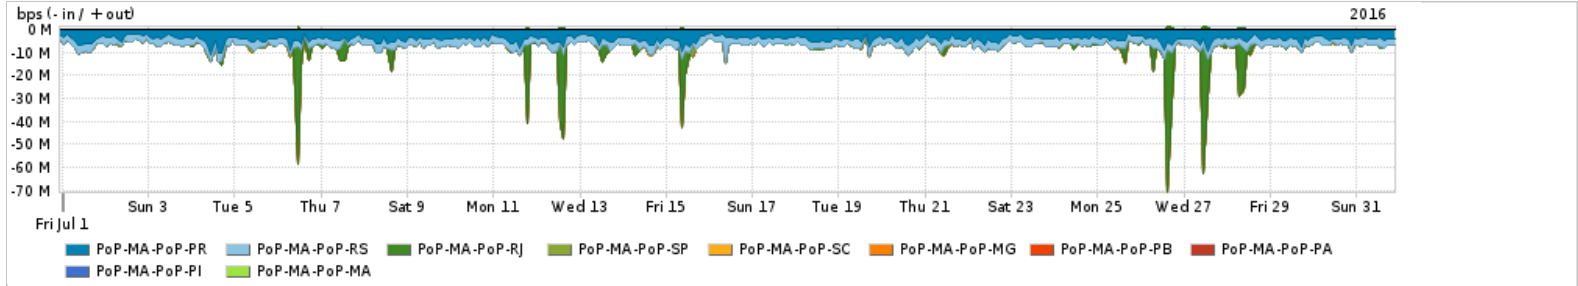

PROFILE	PROFILE	IN	OUT	TOTAL	
<input type="checkbox"/>	PoP-MA	Internet Acadêmica	582.42 Kbps	109.84 Kbps	692.26 Kbps

Redes (AS's de origem) mais acessadas pelo PoP-MA

Average | Max | PCT95

PROFILE	AS NAME	ASN	IN	OUT	TOTAL
<input type="checkbox"/>	PoP-MA	GOOGLE	15169	135.81 Mbps	155.09 Mbps
<input type="checkbox"/>	PoP-MA	NET	28573	5.39 Mbps	25.96 Mbps
<input type="checkbox"/>	PoP-MA	CHINATELECOM-GUANGDONG-IDC	58543	62.00 bps	22.51 Mbps
<input type="checkbox"/>	PoP-MA	FACEBOOK	32934	20.31 Mbps	2.00 Mbps
<input type="checkbox"/>	PoP-MA	AKAMAI-ASN1	20940	19.81 Mbps	692.13 Kbps
<input type="checkbox"/>	PoP-MA	TELESP	27699	5.77 Mbps	5.88 Mbps
<input type="checkbox"/>	PoP-MA	Oi	7738	1.38 Mbps	9.61 Mbps
<input type="checkbox"/>	PoP-MA	MICROSOFTEU	8068	8.34 Mbps	1.93 Mbps
<input type="checkbox"/>	PoP-MA	GVTBR	18881	1.99 Mbps	8.20 Mbps
<input type="checkbox"/>	PoP-MA	OVH	16276	3.17 Mbps	4.75 Mbps

Interesse de tráfego do PoP-MA com os outros PoPs da RNP

Average | Max | PCT95

PROFILE	PROFILE	IN	OUT	TOTAL	
<input type="checkbox"/>	PoP-MA	PoP-PR	4.19 Mbps	0.00 bps	4.19 Mbps
<input type="checkbox"/>	PoP-MA	PoP-RS	3.07 Mbps	0.00 bps	3.07 Mbps
<input type="checkbox"/>	PoP-MA	PoP-RJ	1.31 Mbps	30.00 Kbps	1.34 Mbps
<input type="checkbox"/>	PoP-MA	PoP-SP	77.78 Kbps	304.00 bps	78.08 Kbps
<input type="checkbox"/>	PoP-MA	PoP-SC	1.15 Kbps	53.00 bps	1.20 Kbps
<input type="checkbox"/>	PoP-MA	PoP-MG	22.00 bps	0.00 bps	22.00 bps
<input type="checkbox"/>	PoP-MA	PoP-PB	20.00 bps	0.00 bps	20.00 bps
<input type="checkbox"/>	PoP-MA	PoP-PA	8.00 bps	0.00 bps	8.00 bps
<input type="checkbox"/>	PoP-MA	PoP-PI	2.00 bps	0.00 bps	2.00 bps