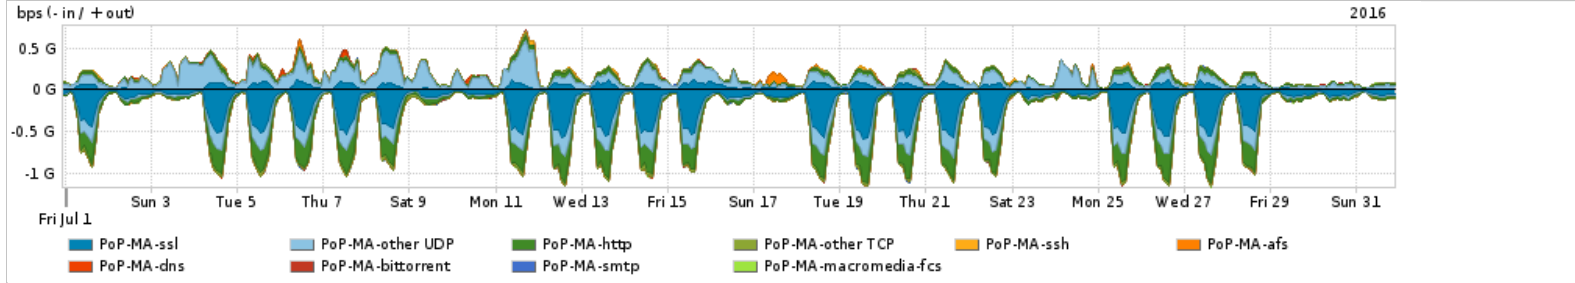

Distribuição do tráfego do PoP-MA por aplicação (análise em camada 3 e 4)

Average | Max | PCT95

PROFILE	APPLICATION	IN	OUT	TOTAL	
☐	PoP-MA	ssl	171.01 Mbps	31.38 Mbps	202.40 Mbps
☐	PoP-MA	other UDP	62.94 Mbps	103.44 Mbps	166.38 Mbps