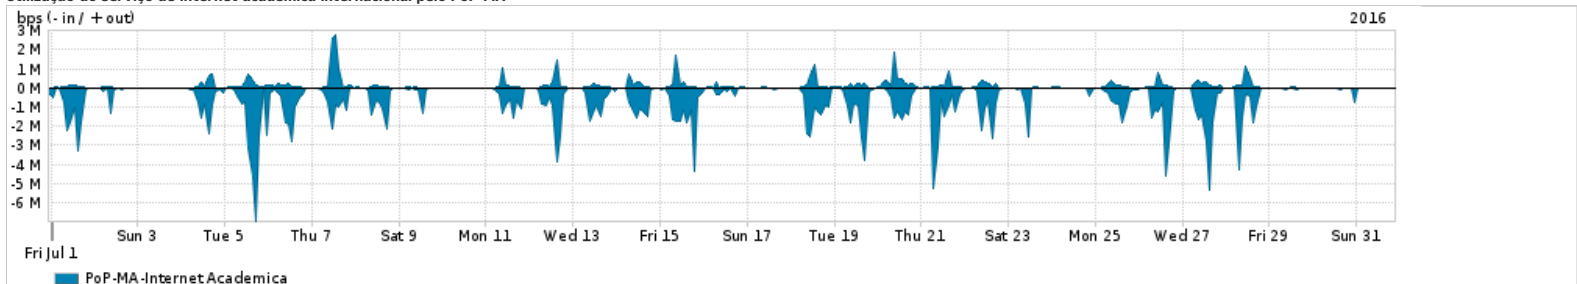

Utilização do serviço de Internet acadêmica internacional pelo PoP-MA

Average | Max | PCT95

PROFILE	PROFILE	IN	OUT	TOTAL	
☐	PoP-MA	Internet Acadêmica	582.42 Kbps	109.84 Kbps	692.26 Kbps