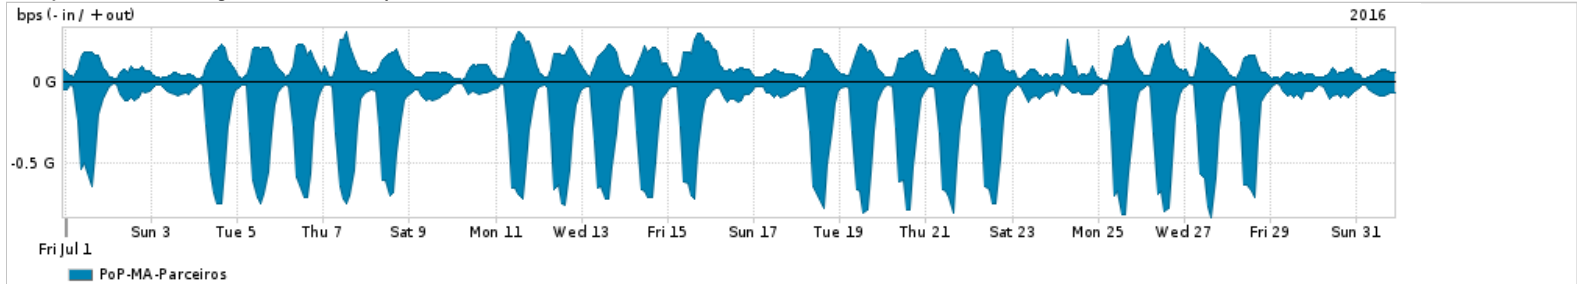

Os gráficos apresentados neste relatório de tráfego estão em formato stack, o que significa que seu valor é uma composição da soma dos componentes listados nas legendas localizadas logo abaixo dos gráficos. Os gráficos estão em "bps x tempo" e possuem dois eixos verticais, Out (positivo) e In (negativo).
 A primeira coluna da tabela define o ponto de referência para entendimento dos valores de In e Out.
 A contabilização do tráfego é sob o ponto de vista do AS da RNP, AS1916.

- Legenda:
- PoP - Ponto de presença da RNP
 - Parceiros - Provedores comerciais que a RNP mantém acordos de troca de tráfego
 - Internet Acadêmica - Acesso às redes acadêmicas internacionais, serviço atualmente provido pela RedClara
 - Internet commodity - Acesso pago à Internet global que é oferecido pela RNP aos seus clientes
 - ASN - Número do sistema autônomo
 - Profile - Objeto gerenciável definido arbitrariamente no Peakflow através de diversos parâmetros (ex: bloco cidr, peer-as, as-path, bgp community, interface, etc)

Utilização do serviço de Internet Commodity pelo PoP-MA

Average | Max | PCT95

PROFILE	PROFILE	IN	OUT	TOTAL	
<input type="checkbox"/>	PoP-MA	Internet Commodity	96.53 Mbps	76.65 Mbps	173.18 Mbps

Utilização das trocas de tráfego comerciais no Brasil pelo PoP-MA