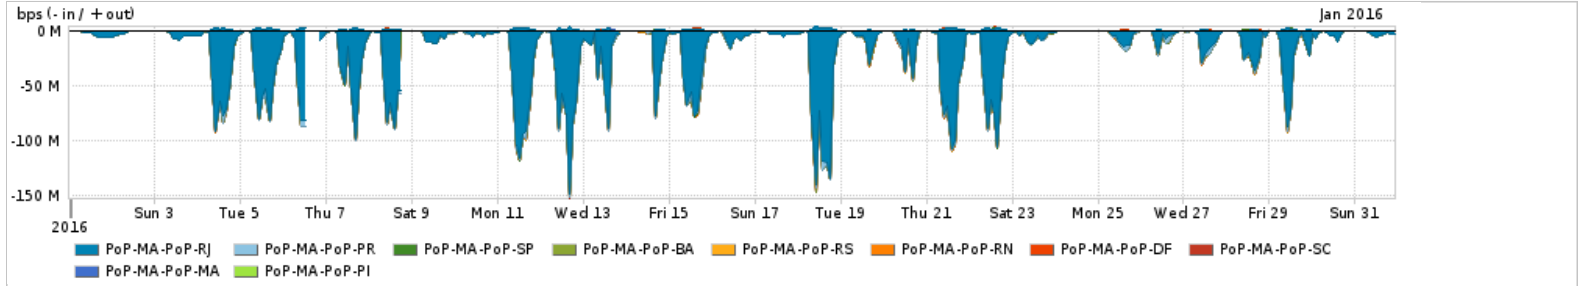

PROFILE	PROFILE	IN	OUT	TOTAL	
<input type="checkbox"/>	PoP-MA	Internet Academica	1.23 Mbps	164.21 Kbps	1.39 Mbps

Redes (AS's de origem) mais acessadas pelo PoP-MA

Average | Max | PCT95

PROFILE	AS NAME	ASN	IN	OUT	TOTAL
<input type="checkbox"/>	PoP-MA	GOOGLE	15169	104.70 Mbps	12.50 Mbps 117.20 Mbps
<input type="checkbox"/>	PoP-MA	NULL	0	19.25 Mbps	462.93 Kbps 19.71 Mbps
<input type="checkbox"/>	PoP-MA	AKAMAI-ASN1	20940	16.10 Mbps	2.03 Mbps 18.14 Mbps
<input type="checkbox"/>	PoP-MA	FACEBOOK	32934	16.06 Mbps	1.73 Mbps 17.79 Mbps
<input type="checkbox"/>	PoP-MA	DCLUX	24611	11.74 Mbps	380.33 Kbps 12.13 Mbps
<input type="checkbox"/>	PoP-MA	NET	28573	2.78 Mbps	7.88 Mbps 10.65 Mbps
<input type="checkbox"/>	PoP-MA	AMAZON-02	16509	6.25 Mbps	1.75 Mbps 8.00 Mbps
<input type="checkbox"/>	PoP-MA	Oi	7738	1.15 Mbps	5.87 Mbps 7.03 Mbps
<input type="checkbox"/>	PoP-MA	CLOUDFLARENET	13335	1.17 Mbps	5.15 Mbps 6.32 Mbps
<input type="checkbox"/>	PoP-MA	Microsoft-MSN-AS	8075	2.86 Mbps	3.06 Mbps 5.92 Mbps

Interesse de tráfego do PoP-MA com os outros PoPs da RNP

Average | Max | PCT95

PROFILE	PROFILE	IN	OUT	TOTAL
<input type="checkbox"/>	PoP-MA	PoP-RJ	17.57 Mbps	424.42 Kbps 17.99 Mbps
<input type="checkbox"/>	PoP-MA	PoP-PR	688.35 Kbps	3.00 bps 688.35 Kbps
<input type="checkbox"/>	PoP-MA	PoP-SP	53.27 Kbps	18.28 Kbps 71.54 Kbps
<input type="checkbox"/>	PoP-MA	PoP-BA	63.19 Kbps	0.00 bps 63.19 Kbps
<input type="checkbox"/>	PoP-MA	PoP-RS	48.83 Kbps	33.00 bps 48.86 Kbps
<input type="checkbox"/>	PoP-MA	PoP-RN	21.91 Kbps	25.00 bps 21.93 Kbps
<input type="checkbox"/>	PoP-MA	PoP-DF	6.00 bps	18.82 Kbps 18.83 Kbps
<input type="checkbox"/>	PoP-MA	PoP-SC	2.27 Kbps	14.00 bps 2.29 Kbps
<input type="checkbox"/>	PoP-MA	PoP-MA	394.00 bps	394.00 bps 788.00 bps