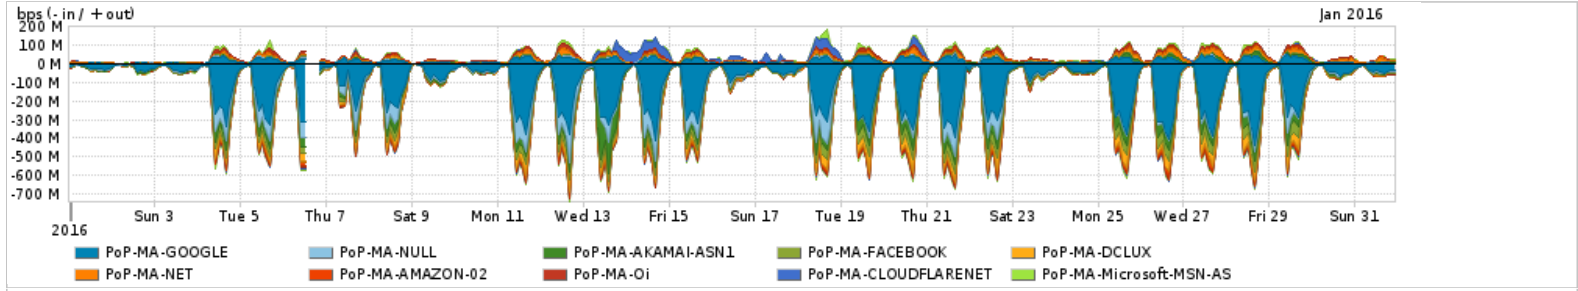

Os gráficos apresentados neste relatório de tráfego estão em formato stack, o que significa que seu valor é uma composição da soma dos componentes listados nas legendas localizadas logo abaixo dos gráficos. Os gráficos estão em "bps x tempo" e possuem dois eixos verticais, Out (positivo) e In (negativo).
 A primeira coluna da tabela define o ponto de referência para entendimento dos valores de In e Out.
 A contabilização do tráfego é sob o ponto de vista do AS da RNP, AS1916.

Average | Max | PCT95

PROFILE	PROFILE	IN	OUT	TOTAL	
<input type="checkbox"/>	PoP-MA	Parceiros	201.64 Mbps	63.08 Mbps	264.72 Mbps

Utilização do serviço de Internet acadêmica internacional pelo PoP-MA

Average | Max | PCT95

PROFILE	PROFILE	IN	OUT	TOTAL	
<input type="checkbox"/>	PoP-MA	Internet Academica	1.23 Mbps	164.21 Kbps	1.39 Mbps

Redes (AS's de origem) mais acessadas pelo PoP-MA

Average | Max | PCT95

PROFILE	AS NAME	ASN	IN	OUT	TOTAL
<input type="checkbox"/>	PoP-MA	GOOGLE	15169	104.70 Mbps	12.50 Mbps 117.20 Mbps
<input type="checkbox"/>	PoP-MA	NULL	0	19.25 Mbps	462.93 Kbps 19.71 Mbps
<input type="checkbox"/>	PoP-MA	AKAMAI-ASN1	20940	16.10 Mbps	2.03 Mbps 18.14 Mbps
<input type="checkbox"/>	PoP-MA	FACEBOOK	32934	16.06 Mbps	1.73 Mbps 17.79 Mbps
<input type="checkbox"/>	PoP-MA	DCLUX	24611	11.74 Mbps	380.33 Kbps 12.13 Mbps
<input type="checkbox"/>	PoP-MA	NET	28573	2.78 Mbps	7.88 Mbps 10.65 Mbps
<input type="checkbox"/>	PoP-MA	AMAZON-02	16509	6.25 Mbps	1.75 Mbps 8.00 Mbps
<input type="checkbox"/>	PoP-MA	Oi	7738	1.15 Mbps	5.87 Mbps 7.03 Mbps
<input type="checkbox"/>	PoP-MA	CLOUDFLARENET	13335	1.17 Mbps	5.15 Mbps 6.32 Mbps
<input type="checkbox"/>	PoP-MA	Microsoft-MSN-AS	8075	2.86 Mbps	3.06 Mbps 5.92 Mbps