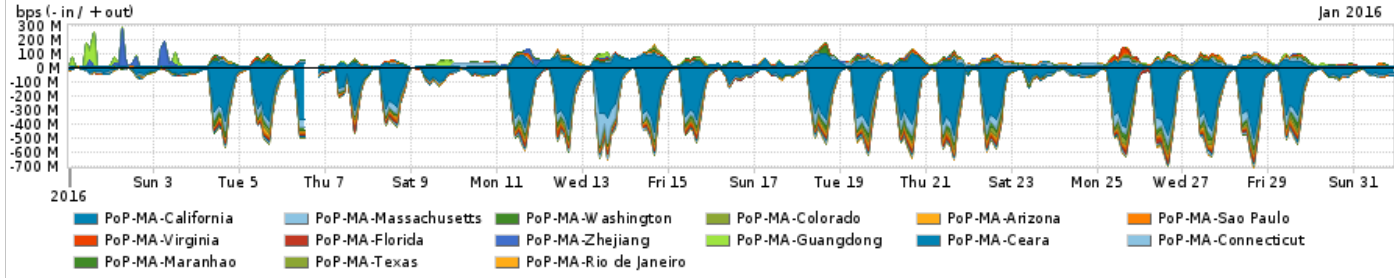

PROFILE	PROFILE	IN	OUT	TOTAL
☐	PoP-MA	PoP-PI	1.00 bps	466.00 bps

Distribuição do tráfego do PoP-MA por estado, província ou similar

Average | Max | PCT95

PROFILE	REGION	IN	OUT	TOTAL	
☐	PoP-MA	California	120.42 Mbps	21.44 Mbps	141.86 Mbps
☐	PoP-MA	Massachusetts	17.58 Mbps	4.58 Mbps	22.16 Mbps
☐	PoP-MA	Washington	8.32 Mbps	2.67 Mbps	10.99 Mbps
☐	PoP-MA	Colorado	5.53 Mbps	1.21 Mbps	6.74 Mbps
☐	PoP-MA	Arizona	5.70 Mbps	417.28 Kbps	6.11 Mbps
☐	PoP-MA	Sao Paulo	2.95 Mbps	2.72 Mbps	5.67 Mbps
☐	PoP-MA	Virginia	3.33 Mbps	2.20 Mbps	5.53 Mbps
☐	PoP-MA	Florida	3.93 Mbps	337.52 Kbps	4.27 Mbps
☐	PoP-MA	Zhejiang	18.17 Kbps	3.90 Mbps	3.92 Mbps
☐	PoP-MA	Guangdong	55.13 Kbps	3.43 Mbps	3.48 Mbps
☐	PoP-MA	Ceara	3.28 Mbps	104.62 Kbps	3.38 Mbps
☐	PoP-MA	Connecticut	3.29 Mbps	51.32 Kbps	3.34 Mbps
☐	PoP-MA	Maranhao	412.10 Kbps	2.57 Mbps	2.98 Mbps
☐	PoP-MA	Texas	2.29 Mbps	664.83 Kbps	2.96 Mbps
☐	PoP-MA	Rio de Janeiro	1.55 Mbps	861.60 Kbps	2.41 Mbps