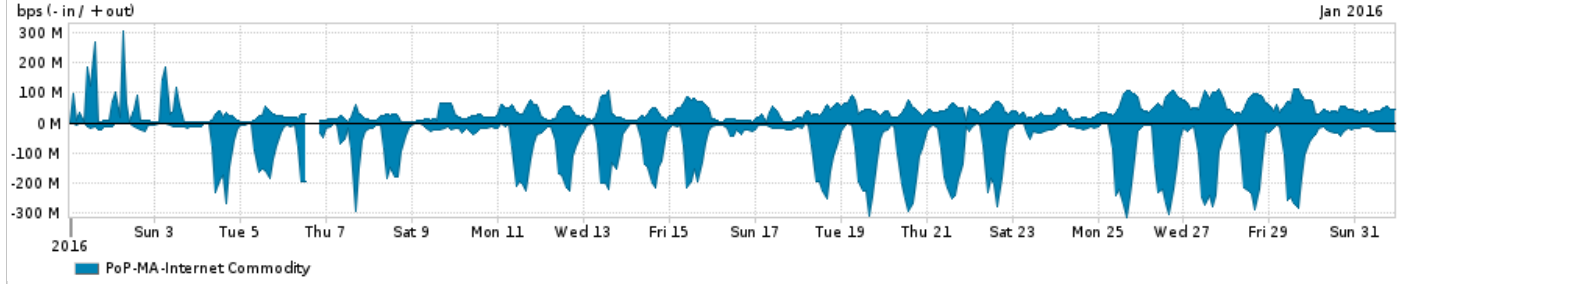

Os gráficos apresentados neste relatório de tráfego estão em formato stack, o que significa que seu valor é uma composição da soma dos componentes listados nas legendas localizadas logo abaixo dos gráficos. Os gráficos estão em "bps x tempo" e possuem dois eixos verticais, Out (positivo) e In (negativo).
 A primeira coluna da tabela define o ponto de referência para entendimento dos valores de In e Out.
 A contabilização do tráfego é sob o ponto de vista do AS da RNP, AS1916.

- Legenda:
- PoP - Ponto de presença da RNP
 - Parceiros - Provedores comerciais que a RNP mantém acordos de troca de tráfego
 - Internet Acadêmica - Acesso às redes acadêmicas internacionais, serviço atualmente provido pela RedClara
 - Internet commodity - Acesso pago à Internet global que é oferecido pela RNP aos seus clientes
 - ASN - Número do sistema autônomo
 - Profile - Objeto gerenciável definido arbitrariamente no Peakflow através de diversos parâmetros (ex: bloco cidr, peer-as, as-path, bgp community, interface, etc)

Utilização do serviço de Internet Commodity pelo PoP-MA

Average | Max | PCT95

PROFILE	PROFILE	IN	OUT	TOTAL	
<input type="checkbox"/>	PoP-MA	Internet Commodity	73.35 Mbps	38.82 Mbps	112.17 Mbps

Utilização das trocas de tráfego comerciais no Brasil pelo PoP-MA