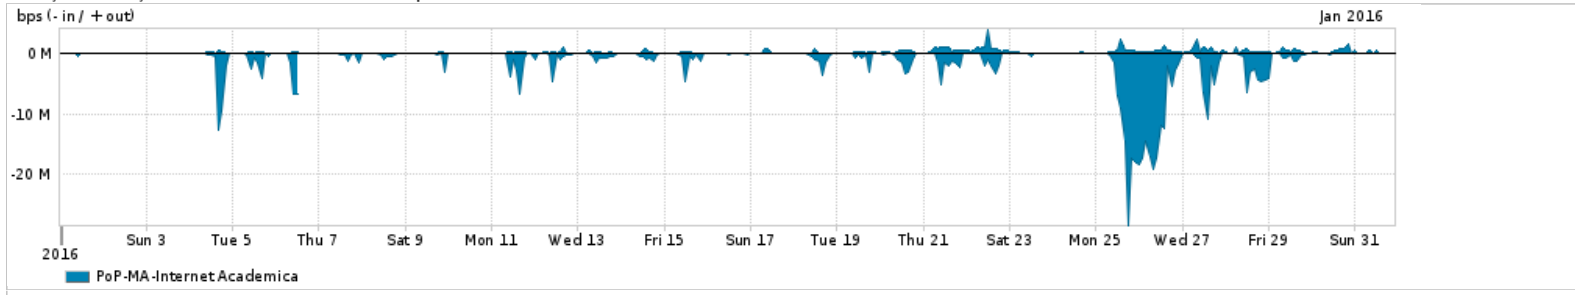

Utilização do serviço de Internet acadêmica internacional pelo PoP-MA

Average | Max | PCT95

PROFILE	PROFILE	IN	OUT	TOTAL	
☐	PoP-MA	Internet Academica	1.23 Mbps	164.21 Kbps	1.39 Mbps