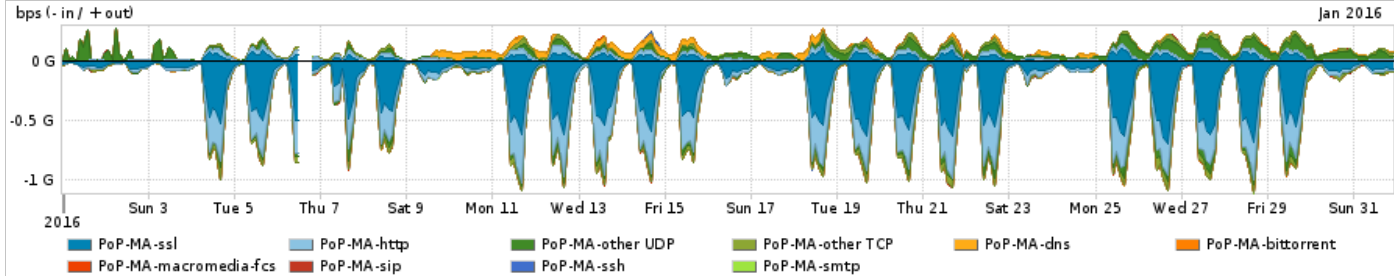

PROFILE	PROFILE	IN	OUT	TOTAL
<input type="checkbox"/>	PoP-MA	PoP-PI	1.00 bps	466.00 bps

Distribuição do tráfego do PoP-MA por estado, província ou similar

Average | Max | PCT95

PROFILE	REGION	IN	OUT	TOTAL	
<input type="checkbox"/>	PoP-MA	California	120.42 Mbps	21.44 Mbps	141.86 Mbps
<input type="checkbox"/>	PoP-MA	Massachusetts	17.58 Mbps	4.58 Mbps	22.16 Mbps
<input type="checkbox"/>	PoP-MA	Washington	8.32 Mbps	2.67 Mbps	10.99 Mbps
<input type="checkbox"/>	PoP-MA	Colorado	5.53 Mbps	1.21 Mbps	6.74 Mbps
<input type="checkbox"/>	PoP-MA	Arizona	5.70 Mbps	417.28 Kbps	6.11 Mbps
<input type="checkbox"/>	PoP-MA	Sao Paulo	2.95 Mbps	2.72 Mbps	5.67 Mbps
<input type="checkbox"/>	PoP-MA	Virginia	3.33 Mbps	2.20 Mbps	5.53 Mbps
<input type="checkbox"/>	PoP-MA	Florida	3.93 Mbps	337.52 Kbps	4.27 Mbps
<input type="checkbox"/>	PoP-MA	Zhejiang	18.17 Kbps	3.90 Mbps	3.92 Mbps
<input type="checkbox"/>	PoP-MA	Guangdong	55.13 Kbps	3.43 Mbps	3.48 Mbps
<input type="checkbox"/>	PoP-MA	Ceara	3.28 Mbps	104.62 Kbps	3.38 Mbps
<input type="checkbox"/>	PoP-MA	Connecticut	3.29 Mbps	51.32 Kbps	3.34 Mbps
<input type="checkbox"/>	PoP-MA	Maranhao	412.10 Kbps	2.57 Mbps	2.98 Mbps
<input type="checkbox"/>	PoP-MA	Texas	2.29 Mbps	664.83 Kbps	2.96 Mbps
<input type="checkbox"/>	PoP-MA	Rio de Janeiro	1.55 Mbps	861.60 Kbps	2.41 Mbps

Distribuição do tráfego do PoP-MA por aplicação (análise em camada 3 e 4)

Average | Max | PCT95

PROFILE	APPLICATION	IN	OUT	TOTAL	
<input type="checkbox"/>	PoP-MA	ssl	168.96 Mbps	21.93 Mbps	190.88 Mbps
<input type="checkbox"/>	PoP-MA	http	93.32 Mbps	18.62 Mbps	111.94 Mbps