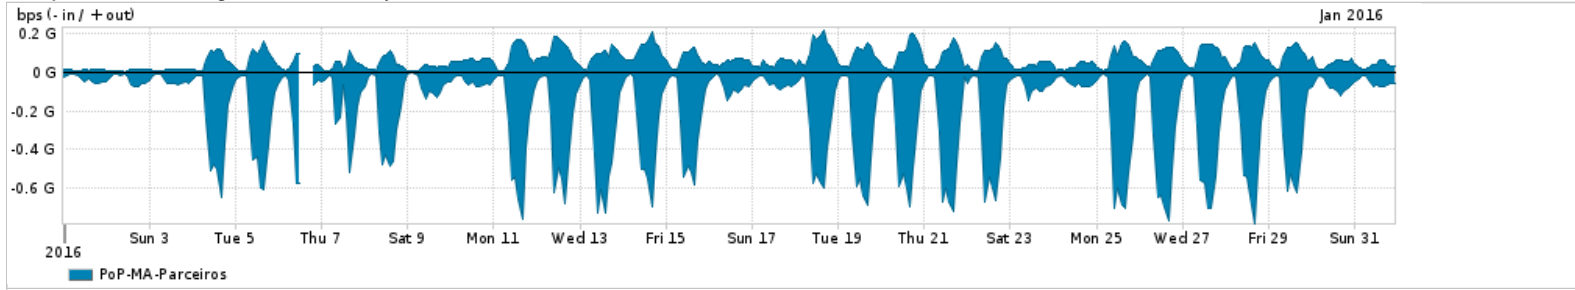

Os gráficos apresentados neste relatório de tráfego estão em formato stack, o que significa que seu valor é uma composição da soma dos componentes listados nas legendas localizadas logo abaixo dos gráficos. Os gráficos estão em "bps x tempo" e possuem dois eixos verticais, Out (positivo) e In (negativo).
 A primeira coluna da tabela define o ponto de referência para entendimento dos valores de In e Out.
 A contabilização do tráfego é sob o ponto de vista do AS da RNP, AS1916.

- Legenda:
- PoP - Ponto de presença da RNP
 - Parceiros - Provedores comerciais que a RNP mantém acordos de troca de tráfego
 - Internet Acadêmica - Acesso às redes acadêmicas internacionais, serviço atualmente provido pela RedClara
 - Internet commodity - Acesso pago à Internet global que é oferecido pela RNP aos seus clientes
 - ASN - Número do sistema autônomo
 - Profile - Objeto gerenciável definido arbitrariamente no Peakflow através de diversos parâmetros (ex: bloco cidr, peer-as, as-path, bgp community, interface, etc)

Utilização do serviço de Internet Commodity pelo PoP-MA

Average | Max | PCT95

PROFILE	PROFILE	IN	OUT	TOTAL	
<input type="checkbox"/>	PoP-MA	Internet Commodity	73.35 Mbps	38.82 Mbps	112.17 Mbps

Utilização das trocas de tráfego comerciais no Brasil pelo PoP-MA