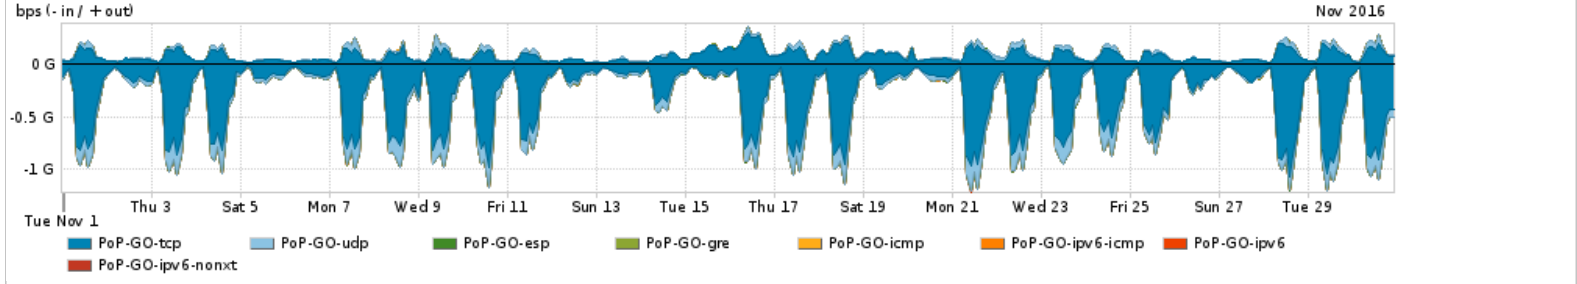

PROFILE	APPLICATION	IN	OUT	TOTAL
☐	PoP-GO	quit	49.09 Mbps	52.35 Mbps
☐	PoP-GO	other UDP	12.01 Mbps	24.40 Mbps
☐	PoP-GO	other TCP	9.67 Mbps	12.38 Mbps
☐	PoP-GO	ssh	2.87 Mbps	3.38 Mbps
☐	PoP-GO	macromedia-fcs	677.45 Kbps	1.65 Mbps
☐	PoP-GO	smtp	372.49 Kbps	749.41 Kbps
☐	PoP-GO	rdp	193.23 Kbps	645.41 Kbps
☐	PoP-GO	mysql	188.93 Kbps	624.72 Kbps

Distribuição do tráfego do PoP-GO por protocolo

Average | Max | PCT95

PROFILE	PROTOCOL	IN	OUT	TOTAL
☐	PoP-GO	tcp	310.05 Mbps	380.28 Mbps
☐	PoP-GO	udp	61.55 Mbps	77.53 Mbps
☐	PoP-GO	esp	238.81 Kbps	523.11 Kbps
☐	PoP-GO	gre	155.04 Kbps	168.31 Kbps
☐	PoP-GO	icmp	35.33 Kbps	100.73 Kbps
☐	PoP-GO	ipv6-icmp	3.33 Kbps	8.95 Kbps
☐	PoP-GO	ipv6	1.94 Kbps	2.35 Kbps
☐	PoP-GO	ipv6-nonxt	0.00 bps	0.00 bps

For assistance with this product, please contact support@arbornetworks.com.