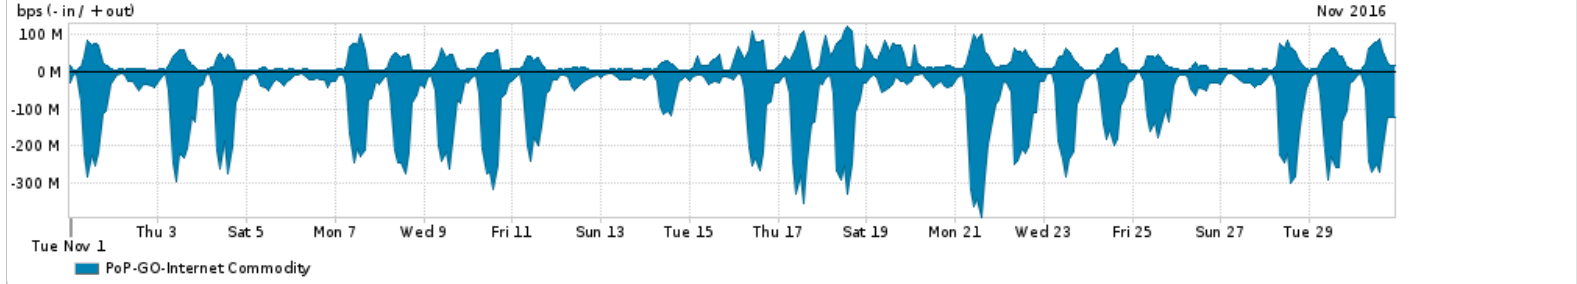

Os gráficos apresentados neste relatório de tráfego estão em formato stack, o que significa que seu valor é uma composição da soma dos componentes listados nas legendas localizadas logo abaixo dos gráficos. Os gráficos estão em "bps x tempo" e possuem dois eixos verticais, Out (positivo) e In (negativo).  
 A primeira coluna da tabela define o ponto de referência para entendimento dos valores de In e Out.  
 A contabilização do tráfego é sob o ponto de vista do AS da RNP, AS1916.

- Legenda:
- PoP - Ponto de presença da RNP
  - Parceiros - Provedores comerciais que a RNP mantém acordos de troca de tráfego
  - Internet Acadêmica - Acesso às redes acadêmicas internacionais, serviço atualmente provido pela RedClara
  - Internet commodity - Acesso pago à Internet global que é oferecido pela RNP aos seus clientes
  - ASN - Número do sistema autônomo
  - Profile - Objeto gerenciável definido arbitrariamente no Peakflow através de diversos parâmetros (ex: bloco cidr, peer-as, as-path, bgp community, interface, etc)

Utilização do serviço de Internet Commodity pelo PoP-GO

Average | Max | PCT95

PROFILE	PROFILE	IN	OUT	TOTAL	
<input type="checkbox"/>	PoP-GO	Internet Commodity	90.39 Mbps	24.59 Mbps	114.99 Mbps

Utilização das trocas de tráfego comerciais no Brasil pelo PoP-GO/h1>