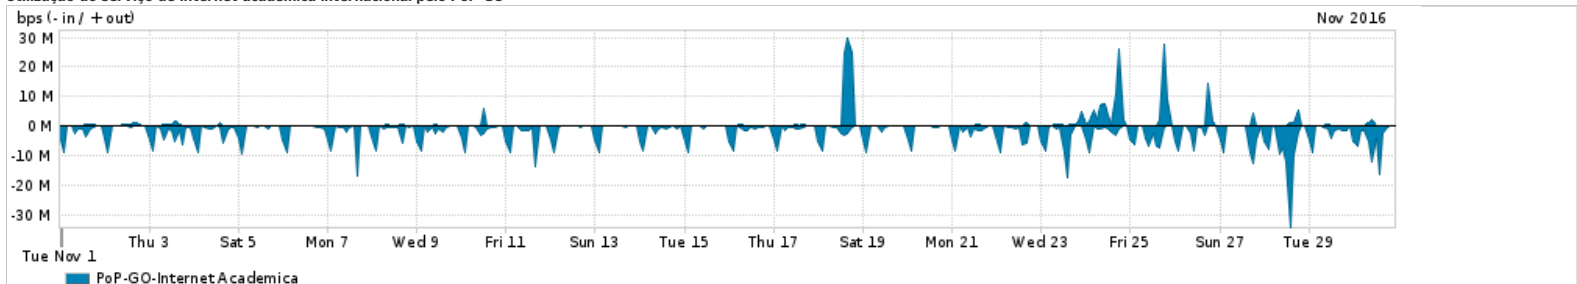

Os gráficos apresentados neste relatório de tráfego estão em formato stack, o que significa que seu valor é uma composição da soma dos componentes listados nas legendas localizadas logo abaixo dos gráficos. Os gráficos estão em "bps x tempo" e possuem dois eixos verticais, Out (positivo) e In (negativo).  
 A primeira coluna da tabela define o ponto de referência para entendimento dos valores de In e Out.  
 A contabilização do tráfego é sob o ponto de vista do AS da RNP, AS1916.

- Legenda:
- PoP - Ponto de presença da RNP
  - Parceiros - Provedores comerciais que a RNP mantém acordos de troca de tráfego
  - Internet Acadêmica - Acesso às redes acadêmicas internacionais, serviço atualmente provido pela RedClara
  - Internet commodity - Acesso pago à Internet global que é oferecido pela RNP aos seus clientes
  - ASN - Número do sistema autônomo
  - Profile - Objeto gerenciável definido arbitrariamente no Peakflow através de diversos parâmetros (ex: bloco cidr, peer-as, as-path, bgp community, interface, etc)

Utilização do serviço de Internet Commodity pelo PoP-GO

Average | Max | PCT95

PROFILE	PROFILE	IN	OUT	TOTAL	
<input type="checkbox"/>	PoP-GO	Internet Commodity	90.39 Mbps	24.59 Mbps	114.99 Mbps

Utilização das trocas de tráfego comerciais no Brasil pelo PoP-GO/h1>

Average | Max | PCT95

PROFILE	PROFILE	IN	OUT	TOTAL	
<input type="checkbox"/>	PoP-GO	Parceiros	262.49 Mbps	60.98 Mbps	323.47 Mbps

Utilização do serviço de Internet acadêmica internacional pelo PoP-GO

Average | Max | PCT95