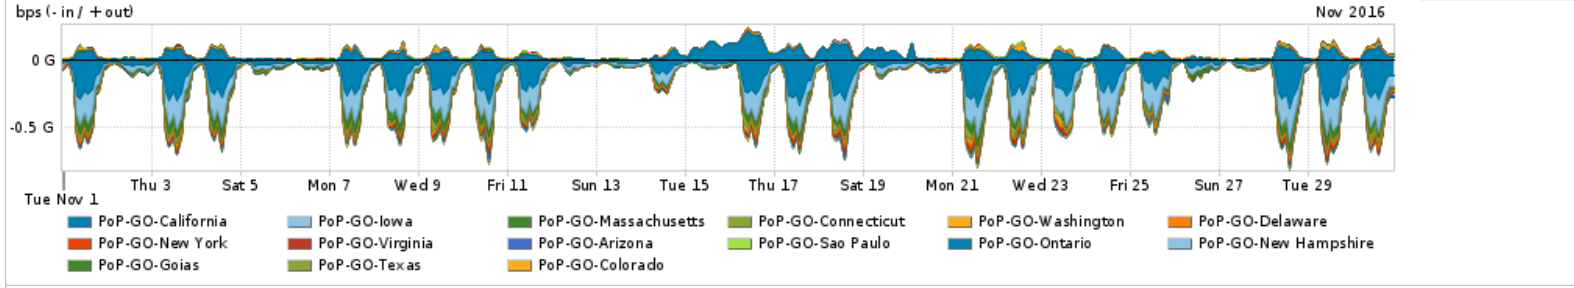

PROFILE	PROFILE	IN	OUT	TOTAL
☐	PoP-GO	PoP-RN	0.00 bps	0.00 bps

Distribuição do tráfego do PoP-GO por estado, província ou similar

Average | Max | PCT95

PROFILE	REGION	IN	OUT	TOTAL	
☐	PoP-GO	California	91.99 Mbps	36.77 Mbps	128.76 Mbps
☐	PoP-GO	Iowa	69.15 Mbps	1.20 Mbps	70.35 Mbps
☐	PoP-GO	Massachusetts	20.21 Mbps	704.62 Kbps	20.92 Mbps
☐	PoP-GO	Connecticut	11.64 Mbps	300.52 Kbps	11.94 Mbps
☐	PoP-GO	Washington	5.34 Mbps	3.55 Mbps	8.89 Mbps
☐	PoP-GO	Delaware	6.29 Mbps	771.62 Kbps	7.06 Mbps
☐	PoP-GO	New York	3.73 Mbps	735.88 Kbps	4.46 Mbps
☐	PoP-GO	Virginia	3.49 Mbps	795.66 Kbps	4.29 Mbps
☐	PoP-GO	Arizona	4.14 Mbps	67.19 Kbps	4.21 Mbps
☐	PoP-GO	Sao Paulo	1.74 Mbps	1.66 Mbps	3.40 Mbps
☐	PoP-GO	Ontario	2.96 Mbps	188.15 Kbps	3.15 Mbps
☐	PoP-GO	New Hampshire	2.99 Mbps	98.69 Kbps	3.09 Mbps
☐	PoP-GO	Goias	873.76 Kbps	1.99 Mbps	2.87 Mbps
☐	PoP-GO	Texas	1.60 Mbps	438.78 Kbps	2.04 Mbps
☐	PoP-GO	Colorado	1.65 Mbps	37.60 Kbps	1.68 Mbps