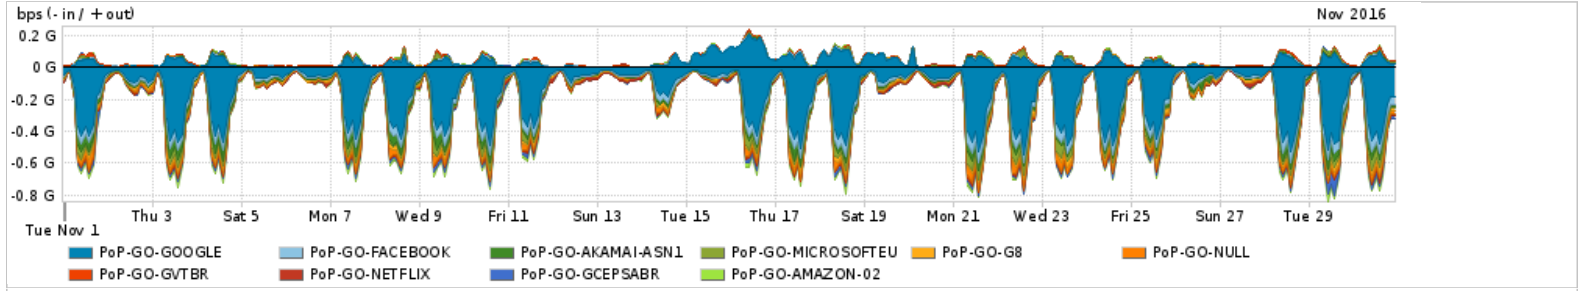

Os gráficos apresentados neste relatório de tráfego estão em formato stack, o que significa que seu valor é uma composição da soma dos componentes listados nas legendas localizadas logo abaixo dos gráficos. Os gráficos estão em "bps x tempo" e possuem dois eixos verticais, Out (positivo) e In (negativo).  
 A primeira coluna da tabela define o ponto de referência para entendimento dos valores de In e Out.  
 A contabilização do tráfego é sob o ponto de vista do AS da RNP, AS1916.

Utilização do serviço de Internet Commodity pelo PoP-GO

Average | Max | PCT95

PROFILE	PROFILE	IN	OUT	TOTAL	
<input type="checkbox"/>	PoP-GO	Internet Commodity	90.39 Mbps	24.59 Mbps	114.99 Mbps

Utilização das trocas de tráfego comerciais no Brasil pelo PoP-GO/h1>

Average | Max | PCT95

PROFILE	PROFILE	IN	OUT	TOTAL	
<input type="checkbox"/>	PoP-GO	Parceiros	262.49 Mbps	60.98 Mbps	323.47 Mbps

Utilização do serviço de Internet acadêmica internacional pelo PoP-GO

Average | Max | PCT95

PROFILE	PROFILE	IN	OUT	TOTAL	
<input type="checkbox"/>	PoP-GO	Internet Academica	2.27 Mbps	772.82 Kbps	3.05 Mbps

Redes (AS's de origem) mais acessadas pelo PoP-GO

Average | Max | PCT95

PROFILE	AS NAME	ASN	IN	OUT	TOTAL	
<input type="checkbox"/>	PoP-GO	GOOGLE	15169	156.73 Mbps	34.00 Mbps	190.73 Mbps
<input type="checkbox"/>	PoP-GO	FACEBOOK	32934	25.26 Mbps	1.80 Mbps	27.06 Mbps
<input type="checkbox"/>	PoP-GO	AKAMAI-ASN1	20940	17.19 Mbps	739.83 Kbps	17.93 Mbps
<input type="checkbox"/>	PoP-GO	MICROSOFTEU	8068	13.67 Mbps	2.45 Mbps	16.12 Mbps
<input type="checkbox"/>	PoP-GO	G8	28329	13.09 Mbps	242.88 Kbps	13.33 Mbps
<input type="checkbox"/>	PoP-GO	NULL	0	12.45 Mbps	175.62 Kbps	12.62 Mbps
<input type="checkbox"/>	PoP-GO	GVTBR	18881	3.54 Mbps	4.27 Mbps	7.82 Mbps
<input type="checkbox"/>	PoP-GO	NETFLIX	2906	7.58 Mbps	124.09 Kbps	7.71 Mbps
<input type="checkbox"/>	PoP-GO	GCEPSABR	28604	7.31 Mbps	395.55 Kbps	7.70 Mbps
<input type="checkbox"/>	PoP-GO	AMAZON-02	16509	6.15 Mbps	1.13 Mbps	7.28 Mbps