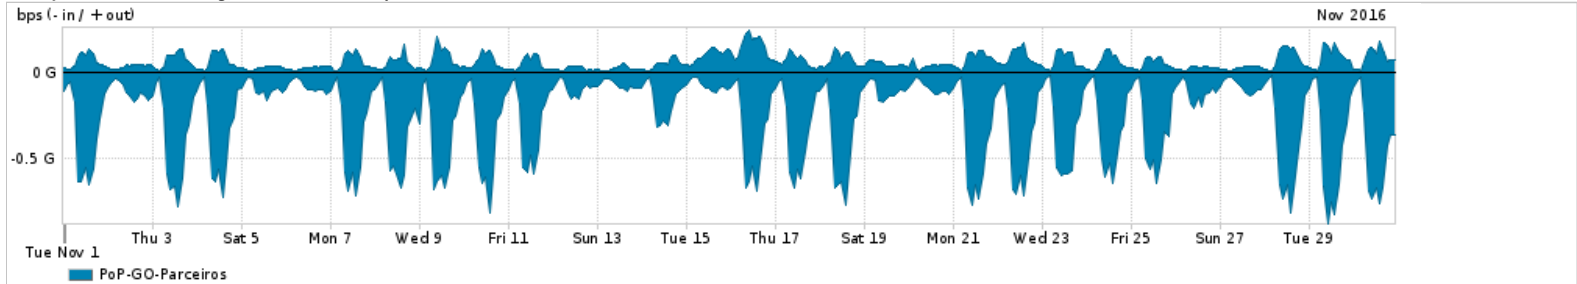

Os gráficos apresentados neste relatório de tráfego estão em formato stack, o que significa que seu valor é uma composição da soma dos componentes listados nas legendas localizadas logo abaixo dos gráficos. Os gráficos estão em "bps x tempo" e possuem dois eixos verticais, Out (positivo) e In (negativo).  
 A primeira coluna da tabela define o ponto de referência para entendimento dos valores de In e Out.  
 A contabilização do tráfego é sob o ponto de vista do AS da RNP, AS1916.

- Legenda:
- PoP - Ponto de presença da RNP
  - Parceiros - Provedores comerciais que a RNP mantém acordos de troca de tráfego
  - Internet Acadêmica - Acesso às redes acadêmicas internacionais, serviço atualmente provido pela RedClara
  - Internet commodity - Acesso pago à Internet global que é oferecido pela RNP aos seus clientes
  - ASN - Número do sistema autônomo
  - Profile - Objeto gerenciável definido arbitrariamente no Peakflow através de diversos parâmetros (ex: bloco cidr, peer-as, as-path, bgp community, interface, etc)

Utilização do serviço de Internet Commodity pelo PoP-GO

Average | Max | PCT95

PROFILE	PROFILE	IN	OUT	TOTAL	
<input type="checkbox"/>	PoP-GO	Internet Commodity	90.39 Mbps	24.59 Mbps	114.99 Mbps

Utilização das trocas de tráfego comerciais no Brasil pelo PoP-GO/h1>