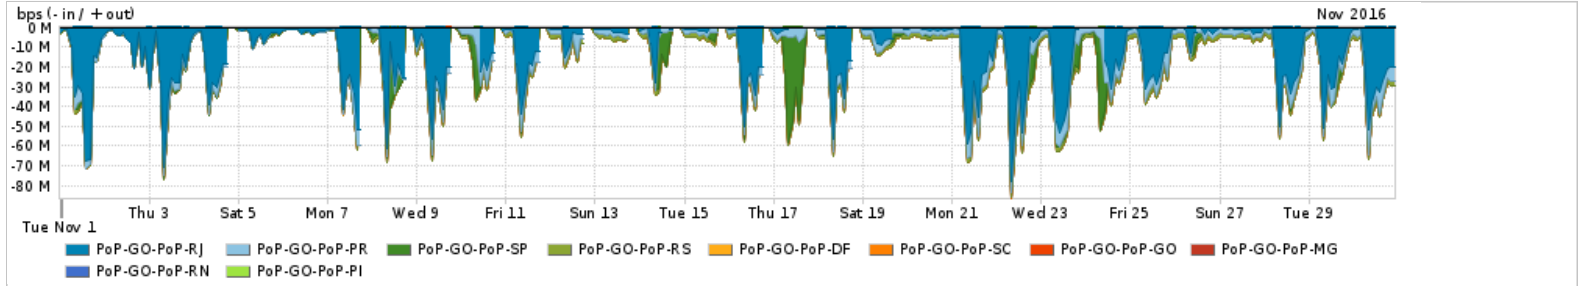

PROFILE	PROFILE	IN	OUT	TOTAL	
<input type="checkbox"/>	PoP-GO	Internet Academica	2.27 Mbps	772.82 Kbps	3.05 Mbps

Redes (AS's de origem) mais acessadas pelo PoP-GO

Average | Max | PCT95

PROFILE	AS NAME	ASN	IN	OUT	TOTAL	
<input type="checkbox"/>	PoP-GO	GOOGLE	15169	156.73 Mbps	34.00 Mbps	190.73 Mbps
<input type="checkbox"/>	PoP-GO	FACEBOOK	32934	25.26 Mbps	1.80 Mbps	27.06 Mbps
<input type="checkbox"/>	PoP-GO	AKAMAI-ASN1	20940	17.19 Mbps	739.83 Kbps	17.93 Mbps
<input type="checkbox"/>	PoP-GO	MICROSOFTEU	8068	13.67 Mbps	2.45 Mbps	16.12 Mbps
<input type="checkbox"/>	PoP-GO	G8	28329	13.09 Mbps	242.88 Kbps	13.33 Mbps
<input type="checkbox"/>	PoP-GO	NULL	0	12.45 Mbps	175.62 Kbps	12.62 Mbps
<input type="checkbox"/>	PoP-GO	GVTBR	18881	3.54 Mbps	4.27 Mbps	7.82 Mbps
<input type="checkbox"/>	PoP-GO	NETFLIX	2906	7.58 Mbps	124.09 Kbps	7.71 Mbps
<input type="checkbox"/>	PoP-GO	GCEPSABR	28604	7.31 Mbps	395.55 Kbps	7.70 Mbps
<input type="checkbox"/>	PoP-GO	AMAZON-02	16509	6.15 Mbps	1.13 Mbps	7.28 Mbps

Interesse de tráfego do PoP-GO com os outros PoPs da RNP

Average | Max | PCT95

PROFILE	PROFILE	IN	OUT	TOTAL	
<input type="checkbox"/>	PoP-GO	PoP-RJ	11.03 Mbps	151.85 Kbps	11.18 Mbps
<input type="checkbox"/>	PoP-GO	PoP-PR	2.97 Mbps	0.00 bps	2.97 Mbps
<input type="checkbox"/>	PoP-GO	PoP-SP	1.49 Mbps	22.81 Kbps	1.52 Mbps
<input type="checkbox"/>	PoP-GO	PoP-RS	1.36 Mbps	0.00 bps	1.36 Mbps
<input type="checkbox"/>	PoP-GO	PoP-DF	1.07 Kbps	0.00 bps	1.07 Kbps
<input type="checkbox"/>	PoP-GO	PoP-SC	667.00 bps	0.00 bps	667.00 bps
<input type="checkbox"/>	PoP-GO	PoP-GO	295.00 bps	295.00 bps	590.00 bps
<input type="checkbox"/>	PoP-GO	PoP-PI	0.00 bps	0.00 bps	0.00 bps
<input type="checkbox"/>	PoP-GO	PoP-MG	0.00 bps	0.00 bps	0.00 bps