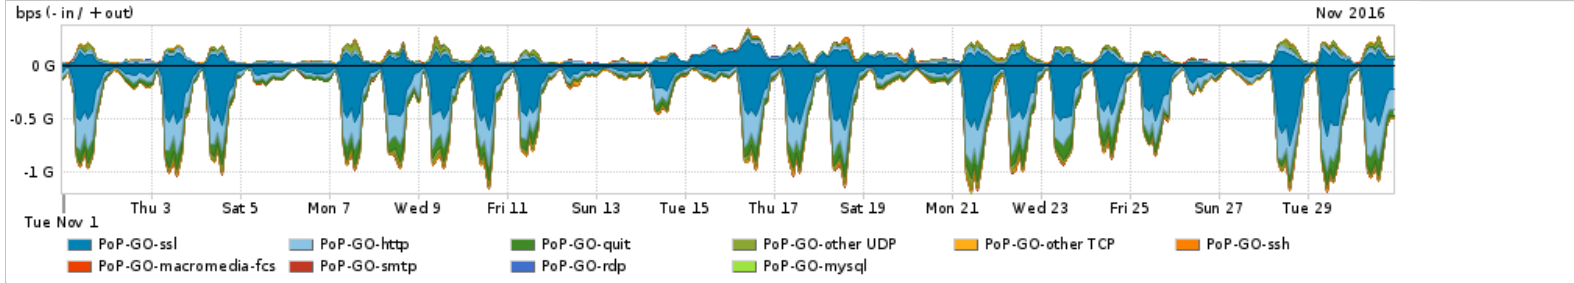

Distribuição do tráfego do PoP-GO por aplicação (análise em camada 3 e 4)

Average | Max | PCT95

PROFILE	APPLICATION	IN	OUT	TOTAL	
☐	PoP-GO	ssl	192.26 Mbps	46.63 Mbps	238.89 Mbps
☐	PoP-GO	http	102.87 Mbps	17.83 Mbps	120.71 Mbps