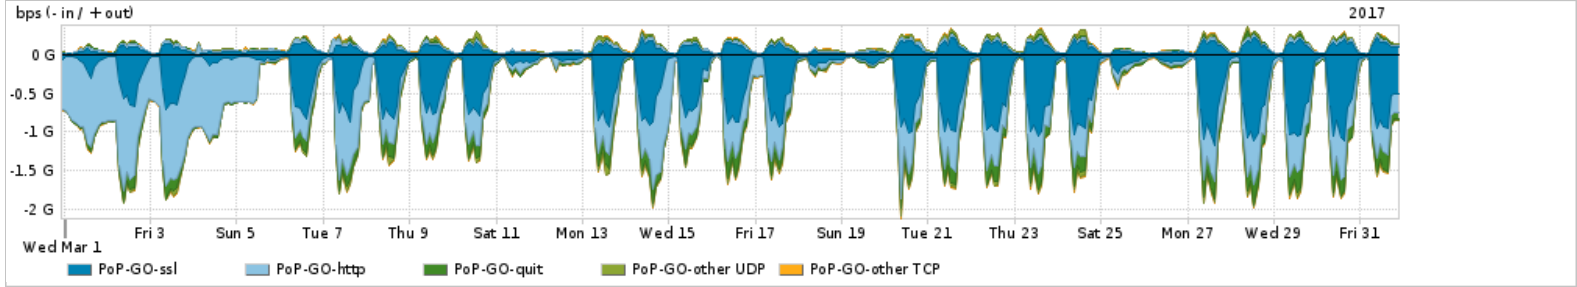

Distribuição do tráfego do PoP-GO por aplicação (análise em camada 3 e 4)

Average | Max | PCT95

PROFILE	APPLICATION	IN	OUT	TOTAL	
☒	PoP-GO	ssl	343.33 Mbps	64.72 Mbps	408.05 Mbps
☒	PoP-GO	http	302.38 Mbps	22.38 Mbps	324.77 Mbps