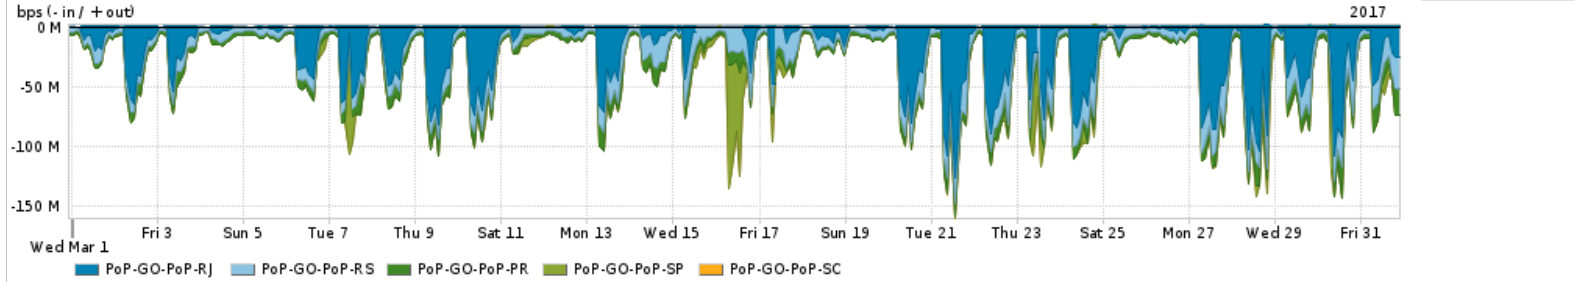

Os gráficos apresentados neste relatório de tráfego estão em formato stack, o que significa que seu valor é uma composição da soma dos componentes listados nas legendas localizadas logo abaixo dos gráficos. Os gráficos estão em "bps x tempo" e possuem dois eixos verticais, Out (positivo) e In (negativo).
 A primeira coluna da tabela define o ponto de referência para entendimento dos valores de In e Out.
 A contabilização do tráfego é sob o ponto de vista do AS da RNP, AS1916.

Utilização do serviço de Internet Commodity pelo PoP-GO

Average | Max | PCT95

PROFILE	PROFILE	IN	OUT	TOTAL	
X	PoP-GO	Internet Commodity	117.90 Mbps	26.65 Mbps	144.55 Mbps

Utilização das trocas de tráfego comerciais no Brasil pelo PoP-GO/h1>

Average | Max | PCT95

PROFILE	PROFILE	IN	OUT	TOTAL	
X	PoP-GO	Parceiros	508.07 Mbps	87.02 Mbps	595.08 Mbps

Utilização do serviço de Internet acadêmica internacional pelo PoP-GO

Average | Max | PCT95

PROFILE	PROFILE	IN	OUT	TOTAL	
X	PoP-GO	Internet Acadêmica	5.35 Mbps	986.39 Kbps	6.33 Mbps

Interesse de tráfego do PoP-GO com os outros PoPs da RNP

Average | Max | PCT95

PROFILE	PROFILE	IN	OUT	TOTAL	
<input checked="" type="checkbox"/>	PoP-GO	PoP-RJ	19.85 Mbps	209.57 Kbps	20.06 Mbps
<input checked="" type="checkbox"/>	PoP-GO	PoP-RS	10.06 Mbps	175.09 Kbps	10.23 Mbps
<input checked="" type="checkbox"/>	PoP-GO	PoP-PR	5.79 Mbps	1.00 bps	5.79 Mbps
<input checked="" type="checkbox"/>	PoP-GO	PoP-SP	2.66 Mbps	24.50 Kbps	2.68 Mbps
<input checked="" type="checkbox"/>	PoP-GO	PoP-SC	1.05 Kbps	2.00 bps	1.05 Kbps
<input type="checkbox"/>	PoP-GO	PoP-DF	0.00 bps	547.00 bps	547.00 bps
<input type="checkbox"/>	PoP-GO	PoP-GO	214.00 bps	214.00 bps	428.00 bps
<input type="checkbox"/>	PoP-GO	PoP-MG	0.00 bps	146.00 bps	146.00 bps
<input type="checkbox"/>	PoP-GO	PoP-PI	9.00 bps	0.00 bps	9.00 bps