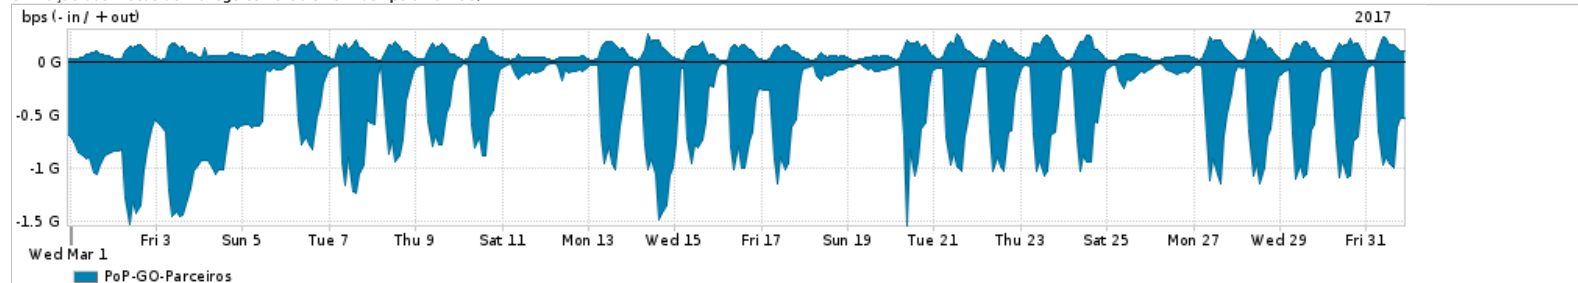

Os gráficos apresentados neste relatório de tráfego estão em formato stack, o que significa que seu valor é uma composição da soma dos componentes listados nas legendas localizadas logo abaixo dos gráficos. Os gráficos estão em "bps x tempo" e possuem dois eixos verticais, Out (positivo) e In (negativo).
 A primeira coluna da tabela define o ponto de referência para entendimento dos valores de In e Out.
 A contabilização do tráfego é sob o ponto de vista do AS da RNP, AS1916.

Legenda:
 PoP - Ponto de presença da RNP
 Parceiros - Provedores comerciais que a RNP mantém acordos de troca de tráfego
 Internet Acadêmica - Acesso às redes acadêmicas internacionais, serviço atualmente provido pela RedClara
 Internet commodity - Acesso pago à Internet global que é oferecido pela RNP aos seus clientes
 ASN - Número do sistema autônomo
 Profile - Objeto gerenciável definido arbitrariamente no Peakflow através de diversos parâmetros (ex: bloco cidr, peer-as, as-path, bgp community, interface, etc)

Utilização do serviço de Internet Commodity pelo PoP-GO

Average | Max | PCT95

PROFILE	PROFILE	IN	OUT	TOTAL	
X	PoP-GO	Internet Commodity	117.90 Mbps	26.65 Mbps	144.55 Mbps

Utilização das trocas de tráfego comerciais no Brasil pelo PoP-GO/h1>

Average | Max | PCT95

PROFILE	PROFILE	IN	OUT	TOTAL	
X	PoP-GO	Parceiros	508.07 Mbps	87.02 Mbps	595.08 Mbps

Utilização do serviço de Internet acadêmica internacional pelo PoP-GO

Average | Max | PCT95

PROFILE	PROFILE	IN	OUT	TOTAL	
X	PoP-GO	Internet Acadêmica	5.35 Mbps	986.39 Kbps	6.33 Mbps