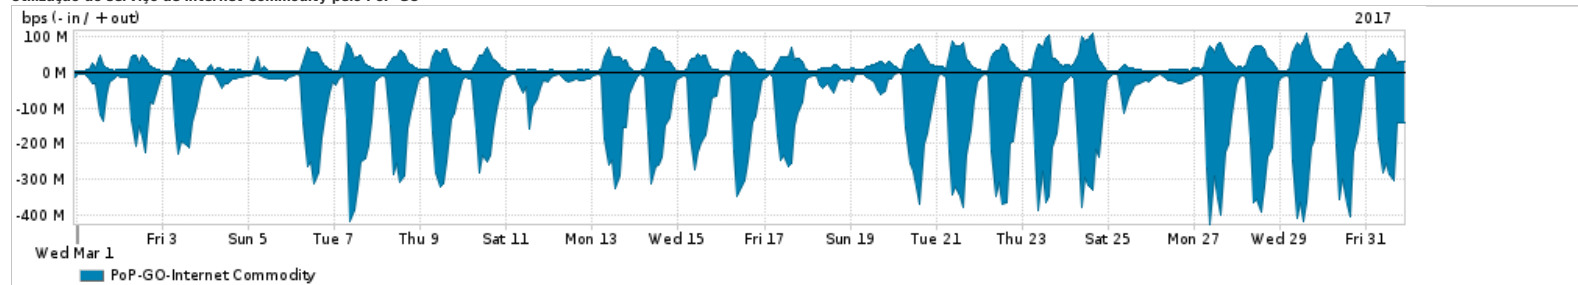

Os gráficos apresentados neste relatório de tráfego estão em formato stack, o que significa que seu valor é uma composição da soma dos componentes listados nas legendas localizadas logo abaixo dos gráficos. Os gráficos estão em "bps x tempo" e possuem dois eixos verticais, Out (positivo) e In (negativo).
 A primeira coluna da tabela define o ponto de referência para entendimento dos valores de In e Out.
 A contabilização do tráfego é sob o ponto de vista do AS da RNP, AS1916.

Legenda:
 PoP - Ponto de presença da RNP
 Parceiros - Provedores comerciais que a RNP mantém acordos de troca de tráfego
 Internet Acadêmica - Acesso às redes acadêmicas internacionais, serviço atualmente provido pela RedClara
 Internet commodity - Acesso pago à Internet global que é oferecido pela RNP aos seus clientes
 ASN - Número do sistema autônomo
 Profile - Objeto gerenciável definido arbitrariamente no Peakflow através de diversos parâmetros (ex: bloco cidr, peer-as, as-path, bgp community, interface, etc)

Utilização do serviço de Internet Commodity pelo PoP-GO

Average | Max | PCT95

PROFILE	PROFILE	IN	OUT	TOTAL	
X	PoP-GO	Internet Commodity	117.90 Mbps	26.65 Mbps	144.55 Mbps

Utilização das trocas de tráfego comerciais no Brasil pelo PoP-GO/h1>