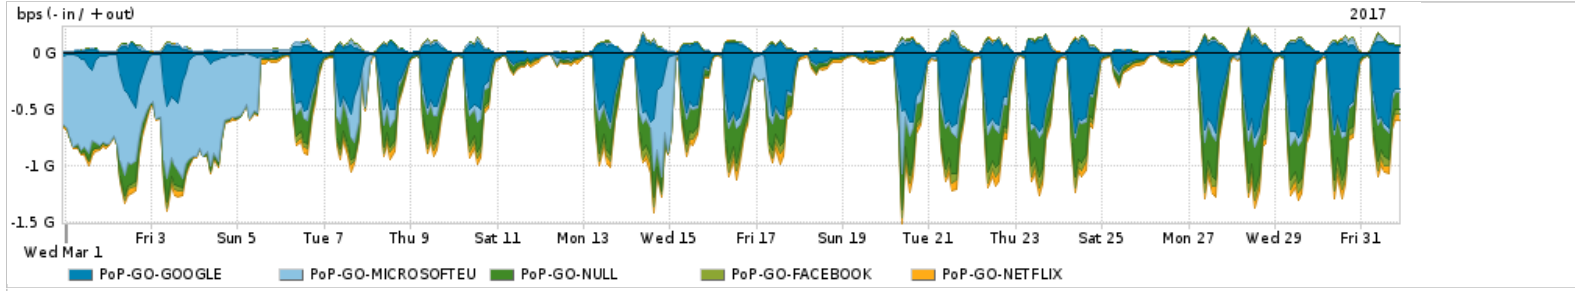

Redes (AS's de origem) mais acessadas pelo PoP-GO

Average | Max | PCT95

PROFILE	AS NAME	ASN	IN	OUT	TOTAL	
☒	PoP-GO	GOOGLE	15169	216.42 Mbps	34.57 Mbps	251.00 Mbps
☒	PoP-GO	MICROSOFTEU	8068	144.92 Mbps	7.53 Mbps	152.45 Mbps
☒	PoP-GO	NULL	0	106.21 Mbps	2.30 Mbps	108.51 Mbps
☒	PoP-GO	FACEBOOK	32934	25.59 Mbps	4.11 Mbps	29.70 Mbps
☒	PoP-GO	NETFLIX	2906	29.15 Mbps	492.92 Kbps	29.64 Mbps
☐	PoP-GO	AKAMAI-ASN1	20940	18.74 Mbps	530.37 Kbps	19.27 Mbps
☐	PoP-GO	ALGAR	16735	18.48 Mbps	461.93 Kbps	18.94 Mbps
☐	PoP-GO	AMAZON-02	16509	13.93 Mbps	1.97 Mbps	15.90 Mbps
☐	PoP-GO	TASCOM	52871	9.62 Mbps	425.75 Kbps	10.04 Mbps
☐	PoP-GO	GCEPSABR	28604	8.71 Mbps	453.61 Kbps	9.17 Mbps