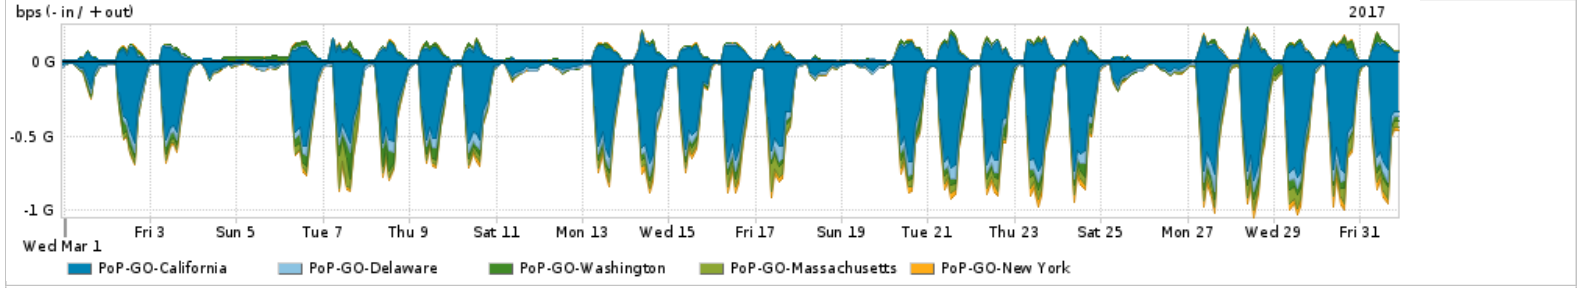

PROFILE	PROFILE	IN	OUT	TOTAL
☐	PoP-GO	PoP-RO	0.00 bps	0.00 bps

Distribuição do tráfego do PoP-GO por estado, província ou similar

Average | Max | PCT95

PROFILE	REGION	IN	OUT	TOTAL	
☒	PoP-GO	California	227.47 Mbps	41.93 Mbps	269.40 Mbps
☒	PoP-GO	Delaware	27.23 Mbps	1.34 Mbps	28.57 Mbps
☒	PoP-GO	Washington	19.20 Mbps	8.11 Mbps	27.31 Mbps
☒	PoP-GO	Massachusetts	24.78 Mbps	909.60 Kbps	25.69 Mbps
☒	PoP-GO	New York	12.42 Mbps	1.36 Mbps	13.78 Mbps
☐	PoP-GO	Texas	5.06 Mbps	2.56 Mbps	7.62 Mbps
☐	PoP-GO	Arizona	6.35 Mbps	169.82 Kbps	6.52 Mbps
☐	PoP-GO	New Hampshire	5.24 Mbps	200.28 Kbps	5.44 Mbps
☐	PoP-GO	Virginia	3.88 Mbps	1.30 Mbps	5.19 Mbps
☐	PoP-GO	Ontario	1.82 Mbps	955.10 Kbps	2.77 Mbps
☐	PoP-GO	Sao Paulo	1.56 Mbps	1.20 Mbps	2.76 Mbps
☐	PoP-GO	Goias	994.61 Kbps	1.39 Mbps	2.39 Mbps
☐	PoP-GO	Noord-Holland	2.02 Mbps	131.29 Kbps	2.16 Mbps
☐	PoP-GO	Florida	1.89 Mbps	182.28 Kbps	2.07 Mbps
☐	PoP-GO	New Jersey	804.70 Kbps	795.68 Kbps	1.60 Mbps