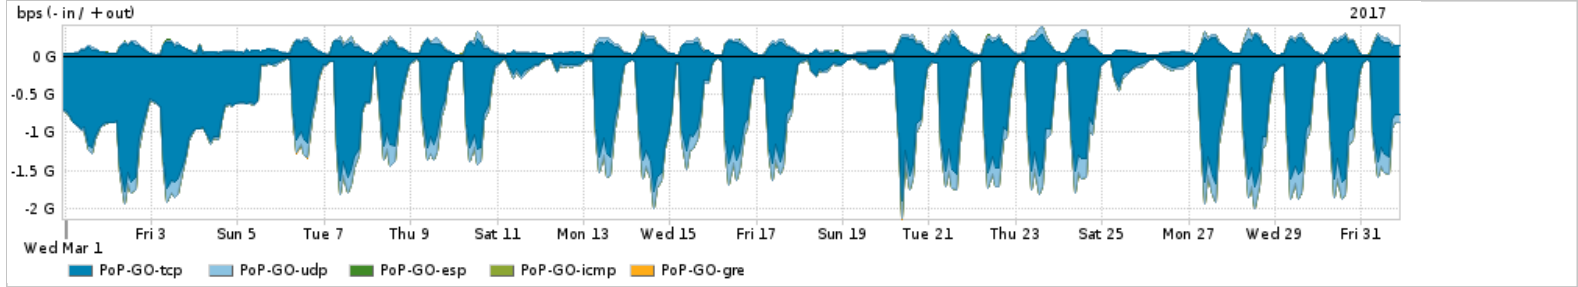

PROFILE	APPLICATION	IN	OUT	TOTAL
☒	PoP-GO	quit	69.22 Mbps	6.12 Mbps	75.34 Mbps
☒	PoP-GO	other UDP	14.77 Mbps	14.50 Mbps	29.27 Mbps
☒	PoP-GO	other TCP	9.98 Mbps	3.79 Mbps	13.77 Mbps
☐	PoP-GO	ssh	2.31 Mbps	1.84 Mbps	4.15 Mbps
☐	PoP-GO	macromedia-fcs	1.20 Mbps	1.68 Mbps	2.88 Mbps
☐	PoP-GO	smtp	489.55 Kbps	515.66 Kbps	1.01 Mbps
☐	PoP-GO	dns	530.84 Kbps	222.38 Kbps	753.22 Kbps
☐	PoP-GO	stun	229.45 Kbps	241.70 Kbps	471.14 Kbps

Distribuição do tráfego do PoP-GO por protocolo

Average | Max | PCT95

	PROFILE	PROTOCOL	IN	OUT	TOTAL
☒	PoP-GO	tcp	660.94 Mbps	95.63 Mbps	756.57 Mbps
☒	PoP-GO	udp	84.77 Mbps	21.09 Mbps	105.86 Mbps
☒	PoP-GO	esp	177.75 Kbps	204.63 Kbps	382.38 Kbps
☒	PoP-GO	icmp	48.49 Kbps	80.44 Kbps	128.93 Kbps
☒	PoP-GO	gre	97.54 Kbps	6.64 Kbps	104.18 Kbps
☐	PoP-GO	ipv6-icmp	21.39 Kbps	11.50 Kbps	32.88 Kbps
☐	PoP-GO	ipv6	76.00 bps	57.00 bps	133.00 bps
☐	PoP-GO	ax.25	0.00 bps	0.00 bps	0.00 bps
☐	PoP-GO	238	0.00 bps	0.00 bps	0.00 bps
☐	PoP-GO	larp	0.00 bps	0.00 bps	0.00 bps

For assistance with this product, please contact support@arbornetworks.com.