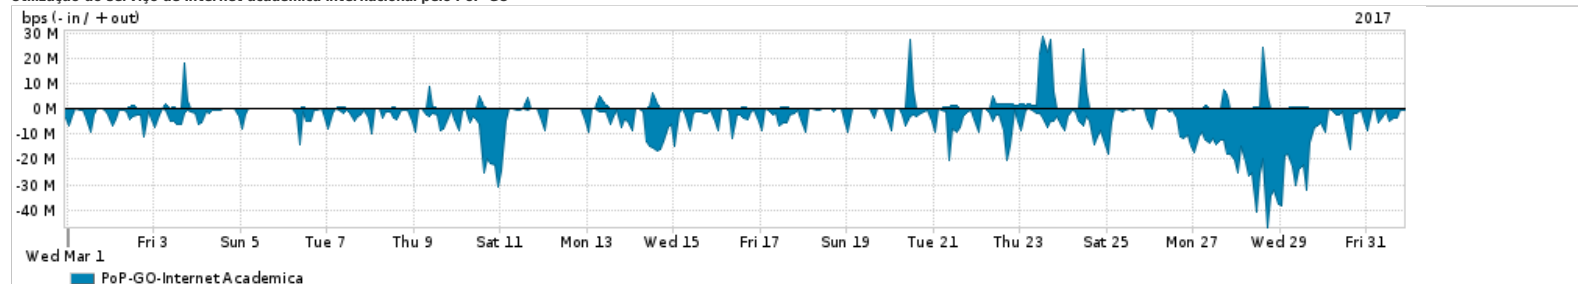

Os gráficos apresentados neste relatório de tráfego estão em formato stack, o que significa que seu valor é uma composição da soma dos componentes listados nas legendas localizadas logo abaixo dos gráficos. Os gráficos estão em "bps x tempo" e possuem dois eixos verticais, Out (positivo) e In (negativo).
 A primeira coluna da tabela define o ponto de referência para entendimento dos valores de In e Out.
 A contabilização do tráfego é sob o ponto de vista do AS da RNP, AS1916.

Utilização do serviço de Internet Commodity pelo PoP-GO

Average | Max | PCT95

PROFILE	PROFILE	IN	OUT	TOTAL	
X	PoP-GO	Internet Commodity	117.90 Mbps	26.65 Mbps	144.55 Mbps

Utilização das trocas de tráfego comerciais no Brasil pelo PoP-GO/h1>

Average | Max | PCT95

PROFILE	PROFILE	IN	OUT	TOTAL	
X	PoP-GO	Parceiros	508.07 Mbps	87.02 Mbps	595.08 Mbps

Utilização do serviço de Internet acadêmica internacional pelo PoP-GO

Average | Max | PCT95

PROFILE	PROFILE	IN	OUT	TOTAL	
X	PoP-GO	Internet Acadêmica	5.35 Mbps	986.39 Kbps	6.33 Mbps