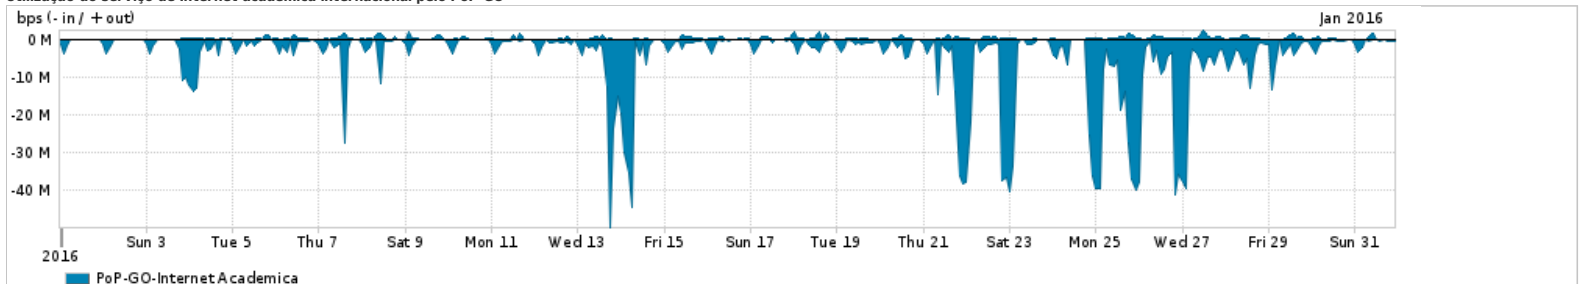

Os gráficos apresentados neste relatório de tráfego estão em formato stack, o que significa que seu valor é uma composição da soma dos componentes listados nas legendas localizadas logo abaixo dos gráficos. Os gráficos estão em "bps x tempo" e possuem dois eixos verticais, Out (positivo) e In (negativo).
 A primeira coluna da tabela define o ponto de referência para entendimento dos valores de In e Out.
 A contabilização do tráfego é sob o ponto de vista do AS da RNP, AS1916.

Utilização do serviço de Internet Commodity pelo PoP-GO

Average | Max | PCT95

PROFILE	PROFILE	IN	OUT	TOTAL	
<input type="checkbox"/>	PoP-GO	Internet Commodity	48.94 Mbps	55.85 Mbps	104.80 Mbps

Utilização das trocas de tráfego comerciais no Brasil pelo PoP-GO/h1>

Average | Max | PCT95

PROFILE	PROFILE	IN	OUT	TOTAL	
<input type="checkbox"/>	PoP-GO	Parceiros	178.68 Mbps	73.68 Mbps	252.36 Mbps

Utilização do serviço de Internet acadêmica internacional pelo PoP-GO

Average | Max | PCT95