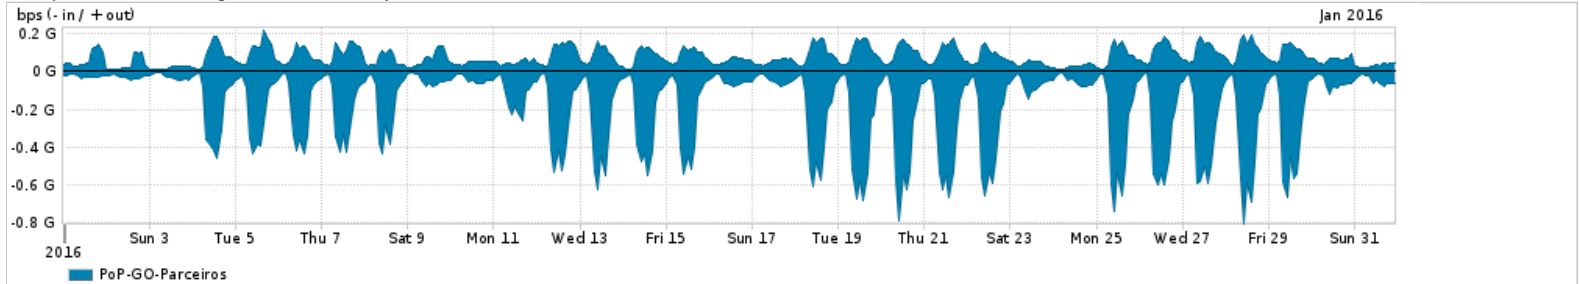

Os gráficos apresentados neste relatório de tráfego estão em formato stack, o que significa que seu valor é uma composição da soma dos componentes listados nas legendas localizadas logo abaixo dos gráficos. Os gráficos estão em "bps x tempo" e possuem dois eixos verticais, Out (positivo) e In (negativo).
 A primeira coluna da tabela define o ponto de referência para entendimento dos valores de In e Out.
 A contabilização do tráfego é sob o ponto de vista do AS da RNP, AS1916.

- Legenda:
- PoP - Ponto de presença da RNP
 - Parceiros - Provedores comerciais que a RNP mantém acordos de troca de tráfego
 - Internet Acadêmica - Acesso às redes acadêmicas internacionais, serviço atualmente provido pela RedClara
 - Internet commodity - Acesso pago à Internet global que é oferecido pela RNP aos seus clientes
 - ASN - Número do sistema autônomo
 - Profile - Objeto gerenciável definido arbitrariamente no Peakflow através de diversos parâmetros (ex: bloco cidr, peer-as, as-path, bgp community, interface, etc)

Utilização do serviço de Internet Commodity pelo PoP-GO

Average | Max | PCT95

PROFILE	PROFILE	IN	OUT	TOTAL	
<input type="checkbox"/>	PoP-GO	Internet Commodity	48.94 Mbps	55.85 Mbps	104.80 Mbps

Utilização das trocas de tráfego comerciais no Brasil pelo PoP-GO/h1>