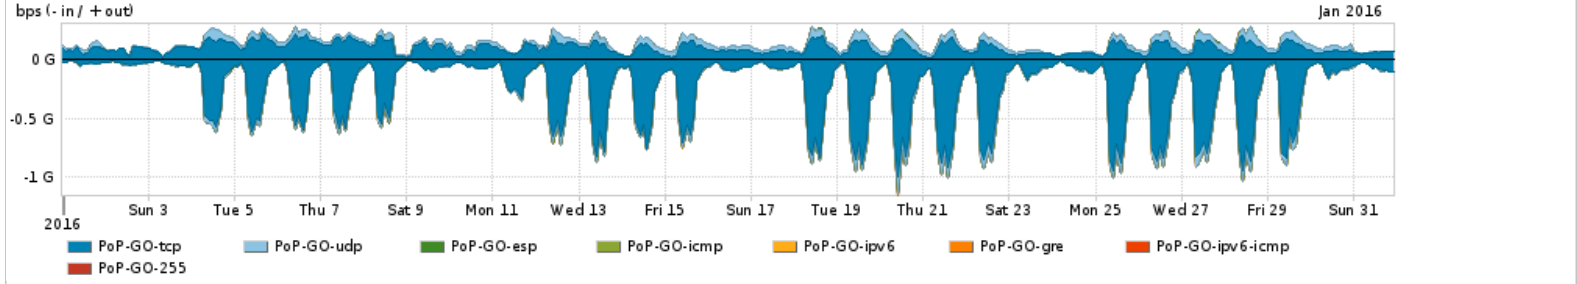

PROFILE	APPLICATION	IN	OUT	TOTAL	
☐	PoP-GO	other UDP	18.51 Mbps	35.36 Mbps	53.87 Mbps
☐	PoP-GO	other TCP	6.85 Mbps	32.02 Mbps	38.87 Mbps
☐	PoP-GO	dns	313.47 Kbps	2.06 Mbps	2.38 Mbps
☐	PoP-GO	macromedia-fcs	1.01 Mbps	1.11 Mbps	2.12 Mbps
☐	PoP-GO	rdp	28.61 Kbps	1.05 Mbps	1.08 Mbps
☐	PoP-GO	ssh	294.18 Kbps	623.42 Kbps	917.60 Kbps
☐	PoP-GO	smtp	285.80 Kbps	242.28 Kbps	528.09 Kbps
☐	PoP-GO	rsync	460.81 Kbps	10.56 Kbps	471.36 Kbps

Distribuição do tráfego do PoP-GO por protocolo

Average | Max | PCT95

PROFILE	PROTOCOL	IN	OUT	TOTAL	
☐	PoP-GO	tcp	239.71 Mbps	94.67 Mbps	334.38 Mbps
☐	PoP-GO	udp	18.86 Mbps	35.55 Mbps	54.42 Mbps
☐	PoP-GO	esp	220.17 Kbps	245.17 Kbps	465.33 Kbps
☐	PoP-GO	icmp	54.25 Kbps	58.51 Kbps	112.76 Kbps
☐	PoP-GO	ipv6	7.23 Kbps	12.54 Kbps	19.77 Kbps
☐	PoP-GO	gre	3.20 Kbps	844.00 bps	4.05 Kbps
☐	PoP-GO	ipv6-icmp	95.00 bps	1.04 Kbps	1.14 Kbps
☐	PoP-GO	255	0.00 bps	0.00 bps	0.00 bps

For assistance with this product, please contact support@arbornetworks.com.