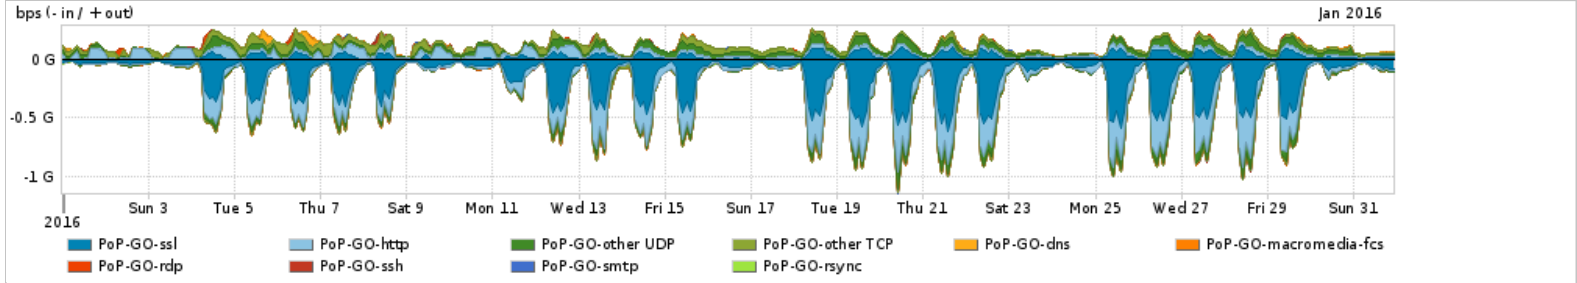

Distribuição do tráfego do PoP-GO por aplicação (análise em camada 3 e 4)

Average | Max | PCT95

PROFILE	APPLICATION	IN	OUT	TOTAL	
☐	PoP-GO	ssl	145.44 Mbps	27.18 Mbps	172.62 Mbps
☐	PoP-GO	http	85.03 Mbps	29.79 Mbps	114.82 Mbps