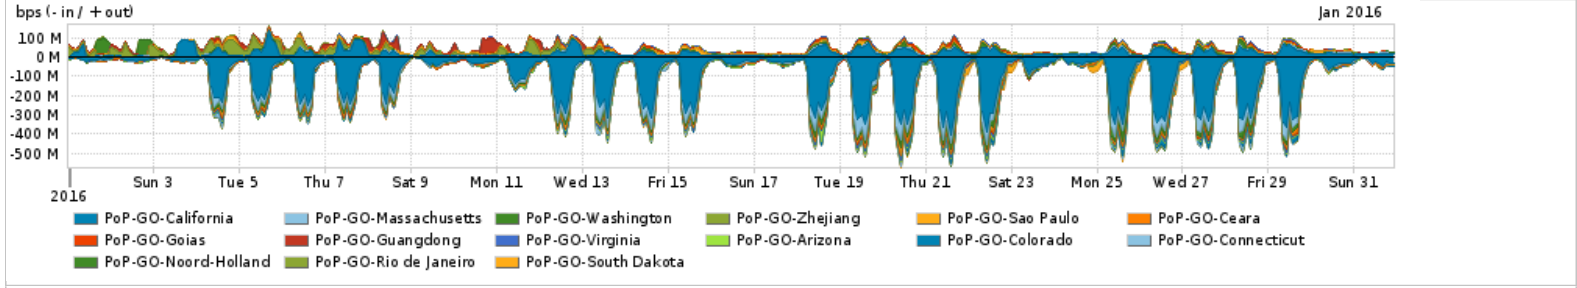

PROFILE	PROFILE	IN	OUT	TOTAL
☐	PoP-GO	PoP-ES	0.00 bps	8.00 bps

Distribuição do tráfego do PoP-GO por estado, província ou similar

Average | Max | PCT95

PROFILE	REGION	IN	OUT	TOTAL	
☐	PoP-GO	California	91.24 Mbps	19.49 Mbps	110.72 Mbps
☐	PoP-GO	Massachusetts	15.32 Mbps	1.00 Mbps	16.32 Mbps
☐	PoP-GO	Washington	7.15 Mbps	2.75 Mbps	9.90 Mbps
☐	PoP-GO	Zhejiang	22.94 Kbps	8.14 Mbps	8.17 Mbps
☐	PoP-GO	Sao Paulo	2.04 Mbps	5.69 Mbps	7.73 Mbps
☐	PoP-GO	Ceara	4.74 Mbps	165.40 Kbps	4.90 Mbps
☐	PoP-GO	Goiás	1.25 Mbps	3.53 Mbps	4.78 Mbps
☐	PoP-GO	Guangdong	21.90 Kbps	4.35 Mbps	4.37 Mbps
☐	PoP-GO	Virginia	2.43 Mbps	1.63 Mbps	4.06 Mbps
☐	PoP-GO	Arizona	3.65 Mbps	171.42 Kbps	3.82 Mbps
☐	PoP-GO	Colorado	3.46 Mbps	1.16 Kbps	3.46 Mbps
☐	PoP-GO	Connecticut	3.34 Mbps	48.84 Kbps	3.39 Mbps
☐	PoP-GO	Noord-Holland	611.97 Kbps	1.71 Mbps	2.32 Mbps
☐	PoP-GO	Rio de Janeiro	982.30 Kbps	1.30 Mbps	2.29 Mbps
☐	PoP-GO	South Dakota	2.14 Mbps	25.83 Kbps	2.17 Mbps