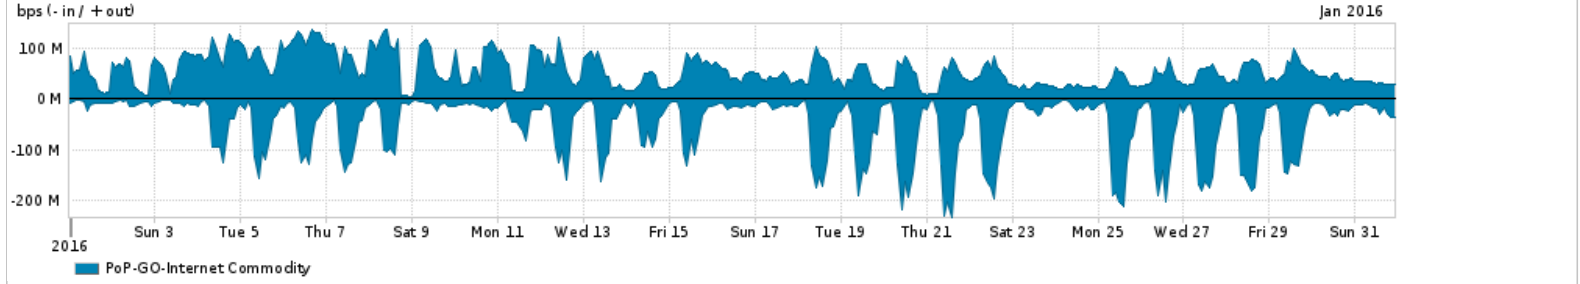

Os gráficos apresentados neste relatório de tráfego estão em formato stack, o que significa que seu valor é uma composição da soma dos componentes listados nas legendas localizadas logo abaixo dos gráficos. Os gráficos estão em "bps x tempo" e possuem dois eixos verticais, Out (positivo) e In (negativo).
 A primeira coluna da tabela define o ponto de referência para entendimento dos valores de In e Out.
 A contabilização do tráfego é sob o ponto de vista do AS da RNP, AS1916.

- Legenda:
- PoP - Ponto de presença da RNP
 - Parceiros - Provedores comerciais que a RNP mantém acordos de troca de tráfego
 - Internet Acadêmica - Acesso às redes acadêmicas internacionais, serviço atualmente provido pela RedClara
 - Internet commodity - Acesso pago à Internet global que é oferecido pela RNP aos seus clientes
 - ASN - Número do sistema autônomo
 - Profile - Objeto gerenciável definido arbitrariamente no Peakflow através de diversos parâmetros (ex: bloco cidr, peer-as, as-path, bgp community, interface, etc)

Utilização do serviço de Internet Commodity pelo PoP-GO

Average | Max | PCT95

PROFILE	PROFILE	IN	OUT	TOTAL	
<input type="checkbox"/>	PoP-GO	Internet Commodity	48.94 Mbps	55.85 Mbps	104.80 Mbps

Utilização das trocas de tráfego comerciais no Brasil pelo PoP-GO/h1>