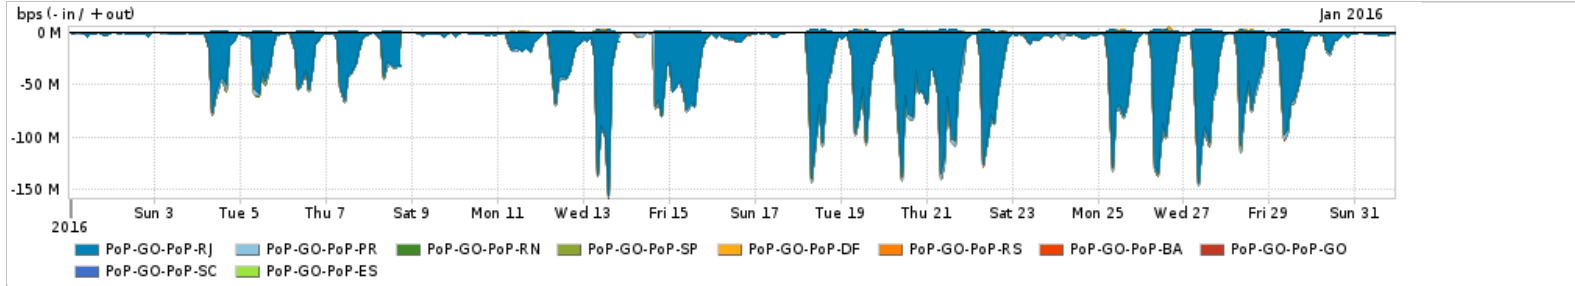

PROFILE	PROFILE	IN	OUT	TOTAL	
<input type="checkbox"/>	PoP-GO	Internet Academica	4.40 Mbps	328.25 Kbps	4.73 Mbps

Redes (AS's de origem) mais acessadas pelo PoP-GO

Average | Max | PCT95

PROFILE	AS NAME	ASN	IN	OUT	TOTAL	
<input type="checkbox"/>	PoP-GO	GOOGLE	15169	84.99 Mbps	10.77 Mbps	95.76 Mbps
<input type="checkbox"/>	PoP-GO	NULL	0	26.01 Mbps	570.53 Kbps	26.58 Mbps
<input type="checkbox"/>	PoP-GO	FACEBOOK	32934	13.29 Mbps	1.84 Mbps	15.13 Mbps
<input type="checkbox"/>	PoP-GO	AKAMAI-ASN1	20940	14.04 Mbps	655.05 Kbps	14.70 Mbps
<input type="checkbox"/>	PoP-GO	NET	28573	2.24 Mbps	10.89 Mbps	13.13 Mbps
<input type="checkbox"/>	PoP-GO	GVTBR	18881	3.26 Mbps	9.12 Mbps	12.37 Mbps
<input type="checkbox"/>	PoP-GO	BTSAFDFBR	8167	2.16 Mbps	5.39 Mbps	7.55 Mbps
<input type="checkbox"/>	PoP-GO	Microsoft-MSN-AS	8075	3.23 Mbps	3.66 Mbps	6.89 Mbps
<input type="checkbox"/>	PoP-GO	TELESP	27699	1.69 Mbps	4.77 Mbps	6.46 Mbps
<input type="checkbox"/>	PoP-GO	CHINANET-BACKBONE	4134	38.33 Kbps	5.99 Mbps	6.03 Mbps

Interesse de tráfego do PoP-GO com os outros PoPs da RNP

Average | Max | PCT95

PROFILE	PROFILE	IN	OUT	TOTAL	
<input type="checkbox"/>	PoP-GO	PoP-RJ	24.33 Mbps	527.29 Kbps	24.86 Mbps
<input type="checkbox"/>	PoP-GO	PoP-PR	1.04 Mbps	14.00 bps	1.04 Mbps
<input type="checkbox"/>	PoP-GO	PoP-RN	103.74 Kbps	18.00 bps	103.76 Kbps
<input type="checkbox"/>	PoP-GO	PoP-SP	54.90 Kbps	19.16 Kbps	74.06 Kbps
<input type="checkbox"/>	PoP-GO	PoP-DF	0.00 bps	67.53 Kbps	67.53 Kbps
<input type="checkbox"/>	PoP-GO	PoP-RS	43.28 Kbps	0.00 bps	43.28 Kbps
<input type="checkbox"/>	PoP-GO	PoP-BA	16.31 Kbps	0.00 bps	16.31 Kbps
<input type="checkbox"/>	PoP-GO	PoP-GO	1.16 Kbps	1.16 Kbps	2.32 Kbps
<input type="checkbox"/>	PoP-GO	PoP-SC	1.66 Kbps	0.00 bps	1.66 Kbps