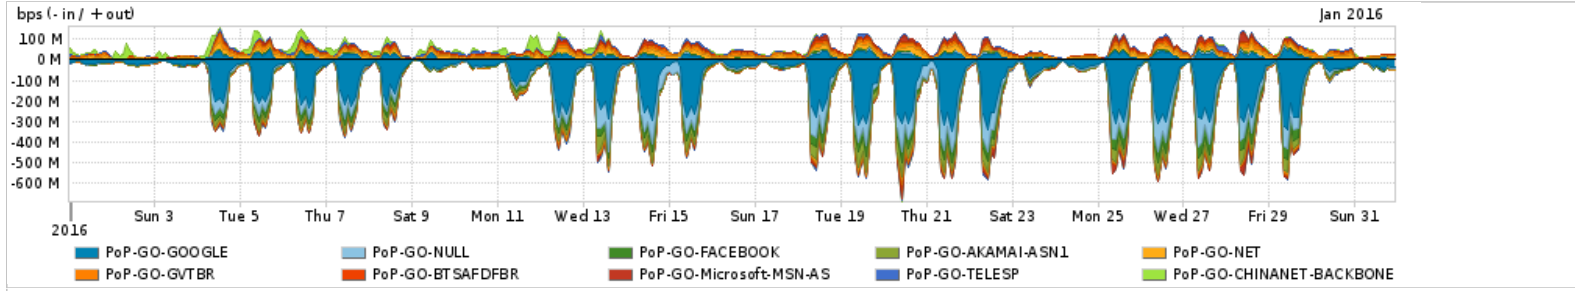

Os gráficos apresentados neste relatório de tráfego estão em formato stack, o que significa que seu valor é uma composição da soma dos componentes listados nas legendas localizadas logo abaixo dos gráficos. Os gráficos estão em "bps x tempo" e possuem dois eixos verticais, Out (positivo) e In (negativo).
 A primeira coluna da tabela define o ponto de referência para entendimento dos valores de In e Out.
 A contabilização do tráfego é sob o ponto de vista do AS da RNP, AS1916.

Average | Max | PCT95

PROFILE	PROFILE	IN	OUT	TOTAL	
<input type="checkbox"/>	PoP-GO	Parceiros	178.68 Mbps	73.68 Mbps	252.36 Mbps

Utilização do serviço de Internet acadêmica internacional pelo PoP-GO

Average | Max | PCT95

PROFILE	PROFILE	IN	OUT	TOTAL	
<input type="checkbox"/>	PoP-GO	Internet Academica	4.40 Mbps	328.25 Kbps	4.73 Mbps

Redes (AS's de origem) mais acessadas pelo PoP-GO

Average | Max | PCT95

PROFILE	AS NAME	ASN	IN	OUT	TOTAL	
<input type="checkbox"/>	PoP-GO	GOOGLE	15169	84.99 Mbps	10.77 Mbps	95.76 Mbps
<input type="checkbox"/>	PoP-GO	NULL	0	26.01 Mbps	570.53 Kbps	26.58 Mbps
<input type="checkbox"/>	PoP-GO	FACEBOOK	32934	13.29 Mbps	1.84 Mbps	15.13 Mbps
<input type="checkbox"/>	PoP-GO	AKAMAI-ASN1	20940	14.04 Mbps	655.05 Kbps	14.70 Mbps
<input type="checkbox"/>	PoP-GO	NET	28573	2.24 Mbps	10.89 Mbps	13.13 Mbps
<input type="checkbox"/>	PoP-GO	GVTBR	18881	3.26 Mbps	9.12 Mbps	12.37 Mbps
<input type="checkbox"/>	PoP-GO	BTSAFDFBR	8167	2.16 Mbps	5.39 Mbps	7.55 Mbps
<input type="checkbox"/>	PoP-GO	Microsoft-MSN-AS	8075	3.23 Mbps	3.66 Mbps	6.89 Mbps
<input type="checkbox"/>	PoP-GO	TELESP	27699	1.69 Mbps	4.77 Mbps	6.46 Mbps
<input type="checkbox"/>	PoP-GO	CHINANET-BACKBONE	4134	38.33 Kbps	5.99 Mbps	6.03 Mbps