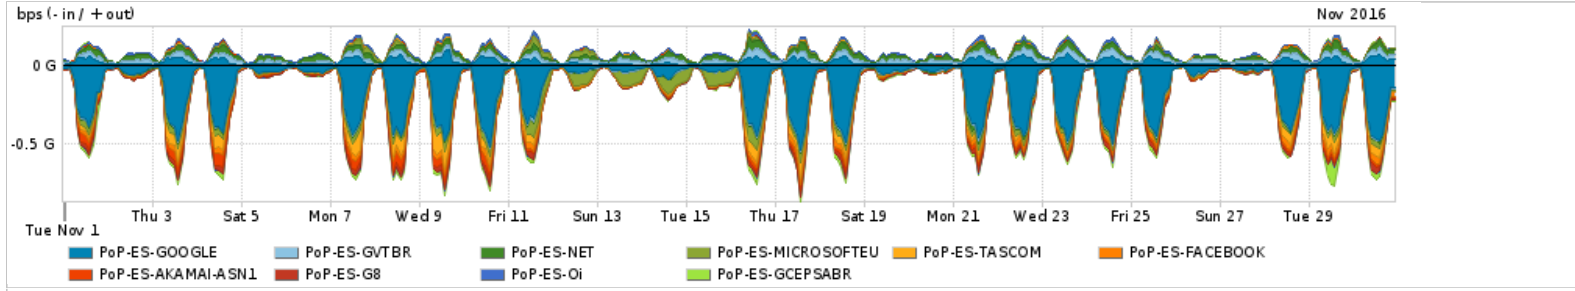

Redes (AS's de origem) mais acessadas pelo PoP-ES

Average | Max | PCT95

PROFILE	AS NAME	ASN	IN	OUT	TOTAL	
☐	PoP-ES	GOOGLE	15169	140.56 Mbps	18.02 Mbps	158.57 Mbps
☐	PoP-ES	GVTBR	18881	3.53 Mbps	23.03 Mbps	26.56 Mbps
☐	PoP-ES	NET	28573	3.58 Mbps	21.97 Mbps	25.55 Mbps
☐	PoP-ES	MICROSOFTEU	8068	19.56 Mbps	3.61 Mbps	23.18 Mbps
☐	PoP-ES	TASCOM	52871	17.09 Mbps	632.16 Kbps	17.72 Mbps
☐	PoP-ES	FACEBOOK	32934	15.79 Mbps	1.09 Mbps	16.88 Mbps
☐	PoP-ES	AKAMAI-ASN1	20940	12.87 Mbps	494.23 Kbps	13.37 Mbps
☐	PoP-ES	G8	28329	11.55 Mbps	143.99 Kbps	11.69 Mbps
☐	PoP-ES	Oi	7738	837.09 Kbps	9.72 Mbps	10.56 Mbps
☐	PoP-ES	GCEPSABR	28604	9.12 Mbps	441.30 Kbps	9.56 Mbps