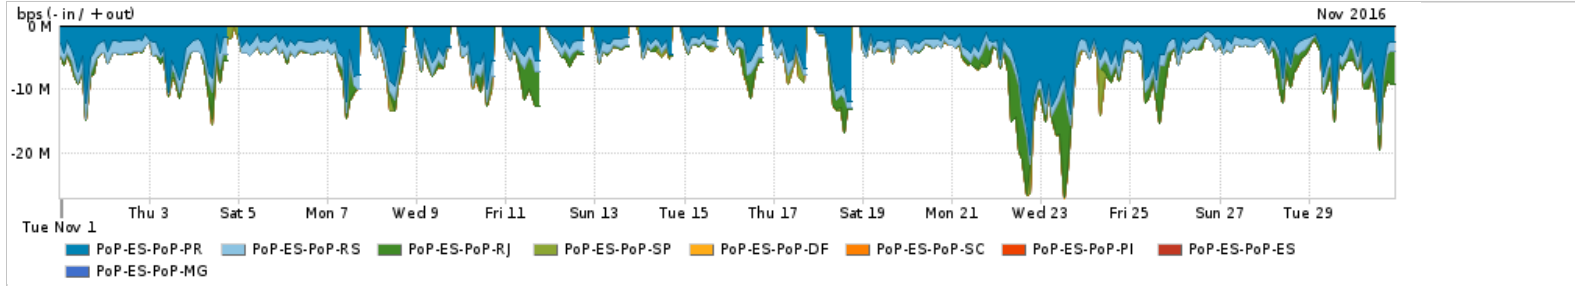

PROFILE	PROFILE	IN	OUT	TOTAL	
<input type="checkbox"/>	PoP-ES	Internet Acadêmica	2.49 Mbps	461.06 Kbps	2.95 Mbps

Redes (AS's de origem) mais acessadas pelo PoP-ES

Average | Max | PCT95

PROFILE	AS NAME	ASN	IN	OUT	TOTAL	
<input type="checkbox"/>	PoP-ES	GOOGLE	15169	140.56 Mbps	18.02 Mbps	158.57 Mbps
<input type="checkbox"/>	PoP-ES	GVTBR	18881	3.53 Mbps	23.03 Mbps	26.56 Mbps
<input type="checkbox"/>	PoP-ES	NET	28573	3.58 Mbps	21.97 Mbps	25.55 Mbps
<input type="checkbox"/>	PoP-ES	MICROSOFTEU	8068	19.56 Mbps	3.61 Mbps	23.18 Mbps
<input type="checkbox"/>	PoP-ES	TASCOM	52871	17.09 Mbps	632.16 Kbps	17.72 Mbps
<input type="checkbox"/>	PoP-ES	FACEBOOK	32934	15.79 Mbps	1.09 Mbps	16.88 Mbps
<input type="checkbox"/>	PoP-ES	AKAMAI-ASN1	20940	12.87 Mbps	494.23 Kbps	13.37 Mbps
<input type="checkbox"/>	PoP-ES	G8	28329	11.55 Mbps	143.99 Kbps	11.69 Mbps
<input type="checkbox"/>	PoP-ES	Oi	7738	837.09 Kbps	9.72 Mbps	10.56 Mbps
<input type="checkbox"/>	PoP-ES	GCEPSABR	28604	9.12 Mbps	441.30 Kbps	9.56 Mbps

Interesse de tráfego do PoP-ES com os outros PoPs da RNP

Average | Max | PCT95

PROFILE	PROFILE	IN	OUT	TOTAL	
<input type="checkbox"/>	PoP-ES	PoP-PR	3.45 Mbps	0.00 bps	3.45 Mbps
<input type="checkbox"/>	PoP-ES	PoP-RS	1.32 Mbps	0.00 bps	1.32 Mbps
<input type="checkbox"/>	PoP-ES	PoP-RJ	831.18 Kbps	12.13 Kbps	843.31 Kbps
<input type="checkbox"/>	PoP-ES	PoP-SP	142.62 Kbps	1.23 Kbps	143.85 Kbps
<input type="checkbox"/>	PoP-ES	PoP-DF	1.82 Kbps	0.00 bps	1.82 Kbps
<input type="checkbox"/>	PoP-ES	PoP-SC	501.00 bps	0.00 bps	501.00 bps
<input type="checkbox"/>	PoP-ES	PoP-PI	1.00 bps	0.00 bps	1.00 bps
<input type="checkbox"/>	PoP-ES	PoP-MG	0.00 bps	0.00 bps	0.00 bps
<input type="checkbox"/>	PoP-ES	PoP-ES	0.00 bps	0.00 bps	0.00 bps