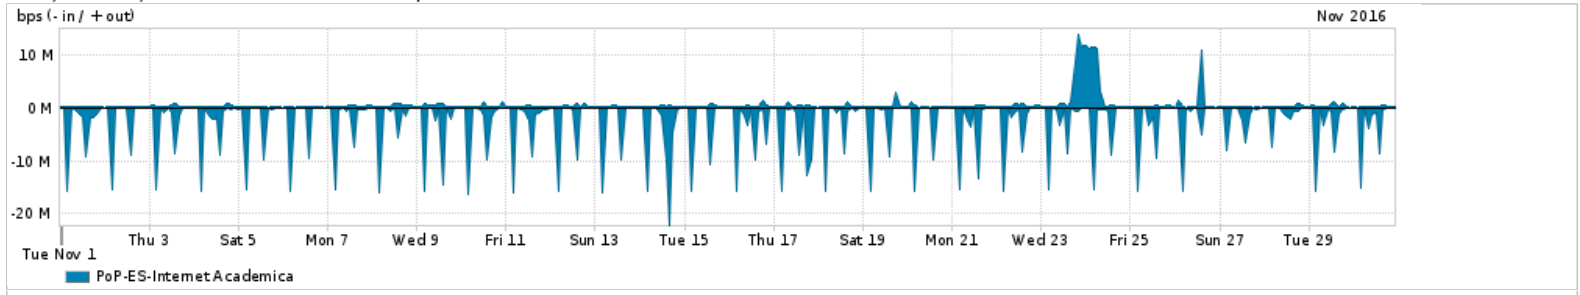

Utilização do serviço de Internet acadêmica internacional pelo PoP-ES

Average | Max | PCT95

PROFILE	PROFILE	IN	OUT	TOTAL	
☐	PoP-ES	Internet Acadêmica	2.49 Mbps	461.06 Kbps	2.95 Mbps