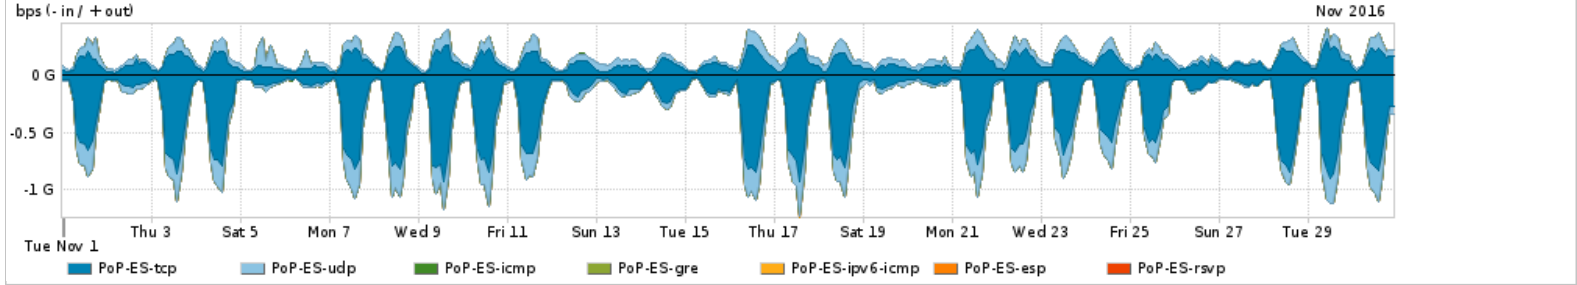

PROFILE	APPLICATION	IN	OUT	TOTAL	
☐	PoP-ES	other TCP	9.60 Mbps	9.01 Mbps	18.61 Mbps
☐	PoP-ES	kerberos	46.35 Kbps	1.80 Mbps	1.85 Mbps
☐	PoP-ES	ntp	40.15 Kbps	1.49 Mbps	1.53 Mbps
☐	PoP-ES	rsync	568.73 Kbps	901.56 Kbps	1.47 Mbps
☐	PoP-ES	smtp	559.42 Kbps	846.86 Kbps	1.41 Mbps
☐	PoP-ES	bittorrent	198.56 Kbps	543.15 Kbps	741.70 Kbps

Distribuição do tráfego do PoP-ES por protocolo

Average | Max | PCT95

PROFILE	PROTOCOL	IN	OUT	TOTAL	
☐	PoP-ES	tcp	267.87 Mbps	106.47 Mbps	374.34 Mbps
☐	PoP-ES	udp	73.78 Mbps	55.80 Mbps	129.58 Mbps
☐	PoP-ES	icmp	41.23 Kbps	36.29 Kbps	77.53 Kbps
☐	PoP-ES	gre	28.83 Kbps	6.37 Kbps	35.20 Kbps
☐	PoP-ES	ipv6-icmp	1.72 Kbps	1.04 Kbps	2.76 Kbps
☐	PoP-ES	esp	228.00 bps	1.86 Kbps	2.08 Kbps
☐	PoP-ES	rsvp	0.00 bps	0.00 bps	0.00 bps

For assistance with this product, please contact support@arbornetworks.com.