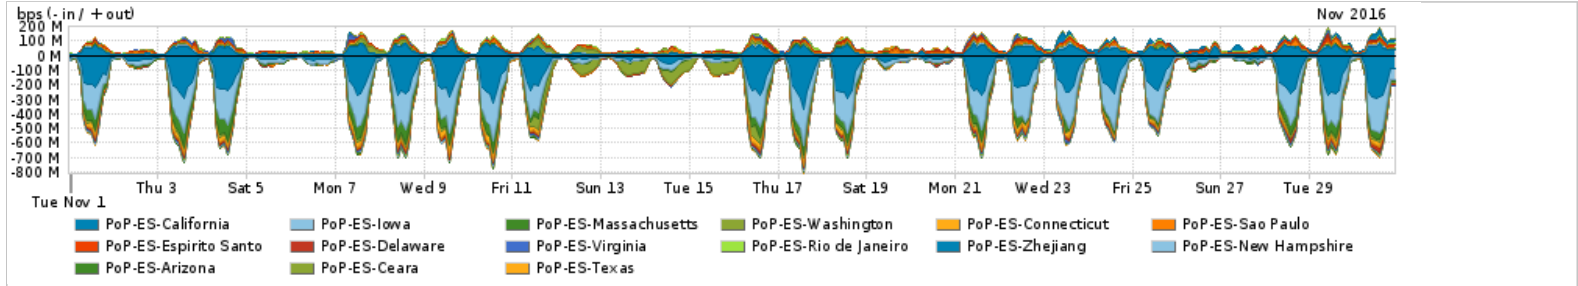

Distribuição do tráfego do PoP-ES por estado, província ou similar

Average | Max | PCT95

PROFILE	REGION	IN	OUT	TOTAL	
☐	PoP-ES	California	86.02 Mbps	23.13 Mbps	109.15 Mbps
☐	PoP-ES	Iowa	70.51 Mbps	1.42 Mbps	71.93 Mbps
☐	PoP-ES	Massachusetts	21.39 Mbps	987.02 Kbps	22.38 Mbps
☐	PoP-ES	Washington	13.30 Mbps	4.77 Mbps	18.06 Mbps
☐	PoP-ES	Connecticut	10.06 Mbps	272.68 Kbps	10.33 Mbps
☐	PoP-ES	Sao Paulo	2.56 Mbps	7.18 Mbps	9.74 Mbps
☐	PoP-ES	Espirito Santo	1.00 Mbps	7.99 Mbps	8.99 Mbps
☐	PoP-ES	Delaware	5.33 Mbps	2.02 Mbps	7.34 Mbps
☐	PoP-ES	Virginia	2.72 Mbps	1.61 Mbps	4.33 Mbps
☐	PoP-ES	Rio de Janeiro	990.75 Kbps	3.15 Mbps	4.14 Mbps
☐	PoP-ES	Zhejiang	5.71 Kbps	3.19 Mbps	3.19 Mbps
☐	PoP-ES	New Hampshire	2.92 Mbps	110.87 Kbps	3.03 Mbps
☐	PoP-ES	Arizona	2.83 Mbps	10.04 Kbps	2.84 Mbps
☐	PoP-ES	Ceara	155.46 Kbps	2.11 Mbps	2.27 Mbps
☐	PoP-ES	Texas	1.42 Mbps	814.41 Kbps	2.23 Mbps