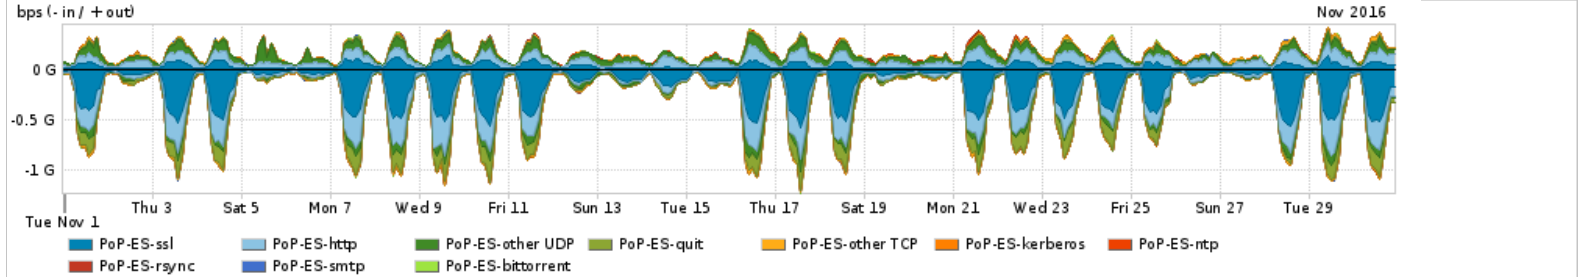

Distribuição do tráfego do PoP-ES por aplicação (análise em camada 3 e 4)

Average | Max | PCT95

PROFILE	APPLICATION	IN	OUT	TOTAL	
☐	PoP-ES	ssl	170.72 Mbps	28.61 Mbps	199.33 Mbps
☐	PoP-ES	http	84.80 Mbps	63.31 Mbps	148.11 Mbps
☐	PoP-ES	other UDP	23.78 Mbps	50.18 Mbps	73.96 Mbps
☐	PoP-ES	quit	49.59 Mbps	3.76 Mbps	53.35 Mbps