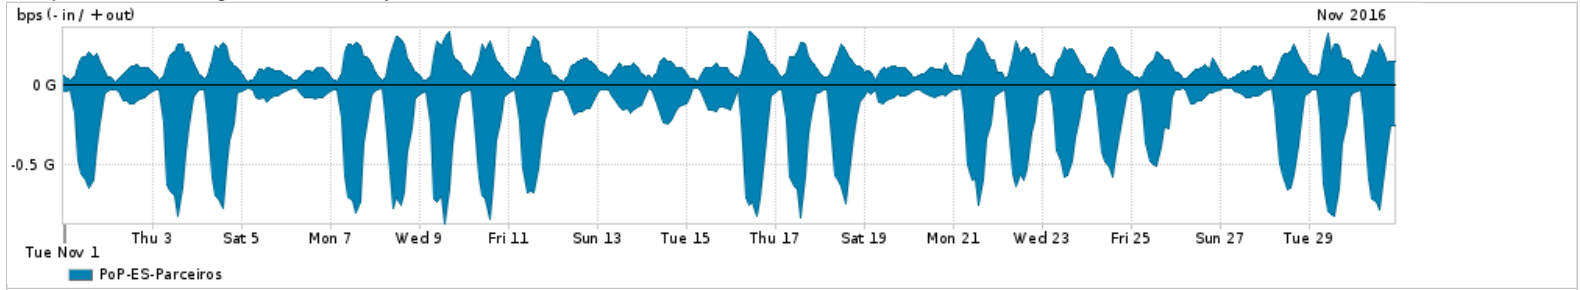

Os gráficos apresentados neste relatório de tráfego estão em formato stack, o que significa que seu valor é uma composição da soma dos componentes listados nas legendas localizadas logo abaixo dos gráficos. Os gráficos estão em "bps x tempo" e possuem dois eixos verticais, Out (positivo) e In (negativo).  
 A primeira coluna da tabela define o ponto de referência para entendimento dos valores de In e Out.  
 A contabilização do tráfego é sob o ponto de vista do AS da RNP, AS1916.

Legenda:  
 PoP - Ponto de presença da RNP  
 Parceiros - Provedores comerciais que a RNP mantém acordos de troca de tráfego  
 Internet Acadêmica - Acesso às redes acadêmicas internacionais, serviço atualmente provido pela RedClara  
 Internet commodity - Acesso pago à Internet global que é oferecido pela RNP aos seus clientes  
 ASN - Número do sistema autônomo  
 Profile - Objeto gerenciável definido arbitrariamente no Peakflow através de diversos parâmetros (ex: bloco cidr, peer-as, as-path, bgp community, interface, etc)

Utilização do serviço de Internet Commodity pelo PoP-ES

Average | Max | PCT95

PROFILE	PROFILE	IN	OUT	TOTAL	
<input type="checkbox"/>	PoP-ES	Internet Commodity	87.78 Mbps	35.16 Mbps	122.94 Mbps

Utilização das trocas de tráfego comerciais no Brasil pelo PoP-ES