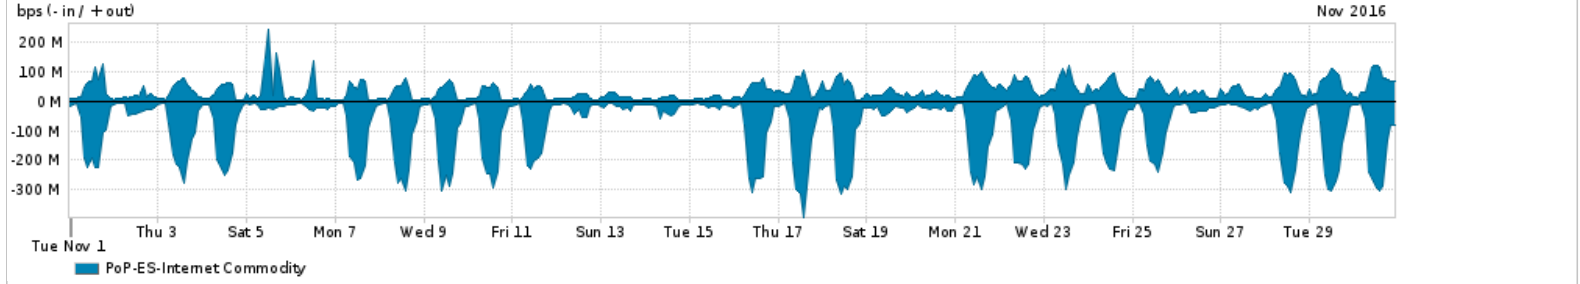

Os gráficos apresentados neste relatório de tráfego estão em formato stack, o que significa que seu valor é uma composição da soma dos componentes listados nas legendas localizadas logo abaixo dos gráficos. Os gráficos estão em "bps x tempo" e possuem dois eixos verticais, Out (positivo) e In (negativo).  
 A primeira coluna da tabela define o ponto de referência para entendimento dos valores de In e Out.  
 A contabilização do tráfego é sob o ponto de vista do AS da RNP, AS1916.

Legenda:  
 PoP - Ponto de presença da RNP  
 Parceiros - Provedores comerciais que a RNP mantém acordos de troca de tráfego  
 Internet Acadêmica - Acesso às redes acadêmicas internacionais, serviço atualmente provido pela RedClara  
 Internet commodity - Acesso pago à Internet global que é oferecido pela RNP aos seus clientes  
 ASN - Número do sistema autônomo  
 Profile - Objeto gerenciável definido arbitrariamente no Peakflow através de diversos parâmetros (ex: bloco cidr, peer-as, as-path, bgp community, interface, etc)

Utilização do serviço de Internet Commodity pelo PoP-ES

Average | Max | PCT95

PROFILE	PROFILE	IN	OUT	TOTAL	
<input type="checkbox"/>	PoP-ES	Internet Commodity	87.78 Mbps	35.16 Mbps	122.94 Mbps

Utilização das trocas de tráfego comerciais no Brasil pelo PoP-ES