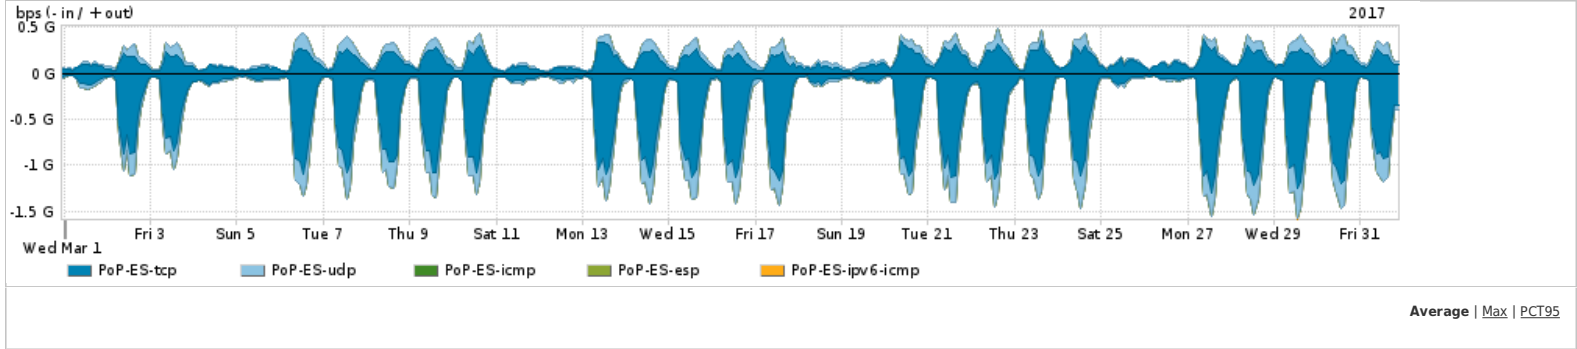

PROFILE	APPLICATION	IN	OUT	TOTAL	
☒	PoP-ES		other TCP	16.40 Mbps	10.85 Mbps	27.25 Mbps
☐	PoP-ES		ssh	3.65 Mbps	470.59 Kbps	4.13 Mbps
☐	PoP-ES		dns	920.14 Kbps	747.09 Kbps	1.67 Mbps
☐	PoP-ES		smtp	746.74 Kbps	900.65 Kbps	1.65 Mbps
☐	PoP-ES		rsync	742.85 Kbps	607.85 Kbps	1.35 Mbps
☐	PoP-ES		macromedia-fcs	733.23 Kbps	78.62 Kbps	811.84 Kbps

Distribuição do tráfego do PoP-ES por protocolo

Average | Max | PCT95

	PROFILE	PROTOCOL	IN	OUT	TOTAL	
☒	PoP-ES		tcp	375.91 Mbps	128.58 Mbps	504.49 Mbps
☒	PoP-ES		udp	88.19 Mbps	51.89 Mbps	140.08 Mbps
☒	PoP-ES		icmp	43.48 Kbps	42.26 Kbps	85.73 Kbps
☒	PoP-ES		esp	10.72 Kbps	8.19 Kbps	18.91 Kbps
☒	PoP-ES		ipv6-icmp	1.23 Kbps	822.00 bps	2.05 Kbps
☐	PoP-ES		gre	1.95 Kbps	53.00 bps	2.01 Kbps
☐	PoP-ES		ipv6	0.00 bps	1.00 bps	1.00 bps

For assistance with this product, please contact support@arbornetworks.com.