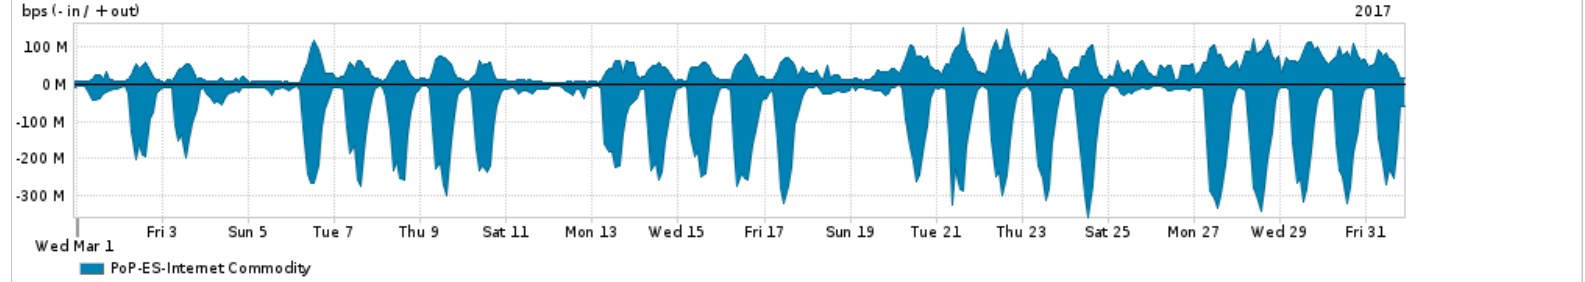

Os gráficos apresentados neste relatório de tráfego estão em formato stack, o que significa que seu valor é uma composição da soma dos componentes listados nas legendas localizadas logo abaixo dos gráficos. Os gráficos estão em "bps x tempo" e possuem dois eixos verticais, Out (positivo) e In (negativo).
 A primeira coluna da tabela define o ponto de referência para entendimento dos valores de In e Out.
 A contabilização do tráfego é sob o ponto de vista do AS da RNP, AS1916.

- Legenda:
- PoP - Ponto de presença da RNP
 - Parceiros - Provedores comerciais que a RNP mantém acordos de troca de tráfego
 - Internet Acadêmica - Acesso às redes acadêmicas internacionais, serviço atualmente provido pela RedClara
 - Internet commodity - Acesso pago à Internet global que é oferecido pela RNP aos seus clientes
 - ASN - Número do sistema autônomo
 - Profile - Objeto gerenciável definido arbitrariamente no Peakflow através de diversos parâmetros (ex: bloco cidr, peer-as, as-path, bgp community, interface, etc)

Utilização do serviço de Internet Commodity pelo PoP-ES

PROFILE	PROFILE	IN	OUT	TOTAL	
X	PoP-ES	Internet Commodity	91.04 Mbps	40.40 Mbps	131.44 Mbps

Utilização das trocas de tráfego comerciais no Brasil pelo PoP-ES