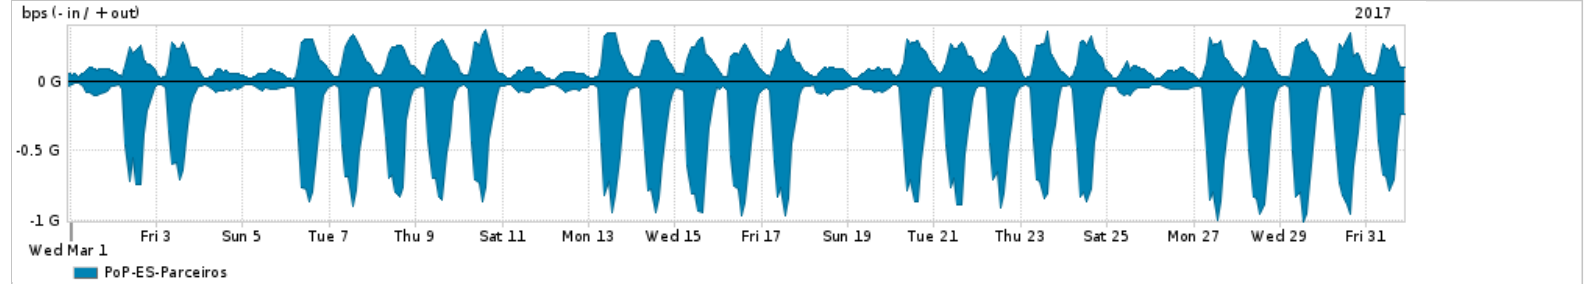

Os gráficos apresentados neste relatório de tráfego estão em formato stack, o que significa que seu valor é uma composição da soma dos componentes listados nas legendas localizadas logo abaixo dos gráficos. Os gráficos estão em "bps x tempo" e possuem dois eixos verticais, Out (positivo) e In (negativo).
 A primeira coluna da tabela define o ponto de referência para entendimento dos valores de In e Out.
 A contabilização do tráfego é sob o ponto de vista do AS da RNP, AS1916.

- Legenda:
- PoP - Ponto de presença da RNP
 - Parceiros - Provedores comerciais que a RNP mantém acordos de troca de tráfego
 - Internet Acadêmica - Acesso às redes acadêmicas internacionais, serviço atualmente provido pela RedClara
 - Internet commodity - Acesso pago à Internet global que é oferecido pela RNP aos seus clientes
 - ASN - Número do sistema autônomo
 - Profile - Objeto gerenciável definido arbitrariamente no Peakflow através de diversos parâmetros (ex: bloco cidr, peer-as, as-path, bgp community, interface, etc)

Utilização do serviço de Internet Commodity pelo PoP-ES

PROFILE	PROFILE	IN	OUT	TOTAL	
X	PoP-ES	Internet Commodity	91.04 Mbps	40.40 Mbps	131.44 Mbps

Utilização das trocas de tráfego comerciais no Brasil pelo PoP-ES