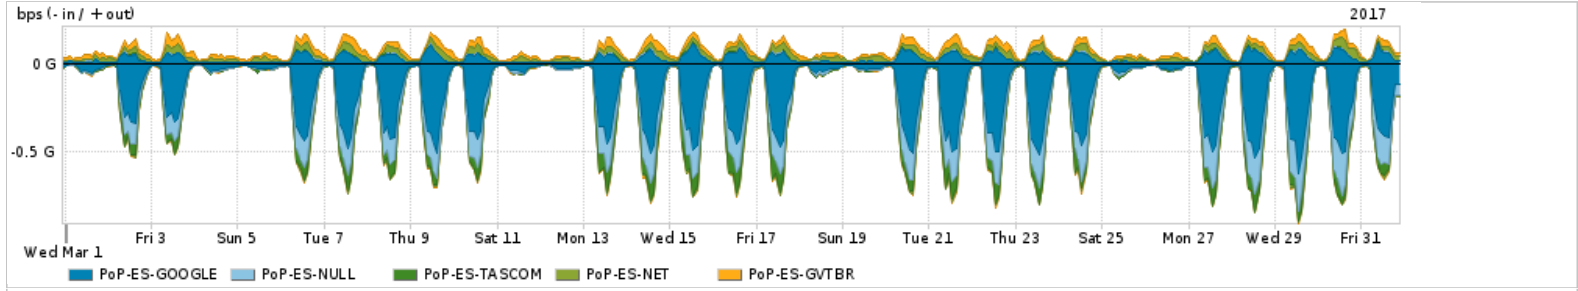

Redes (AS's de origem) mais acessadas pelo PoP-ES

Average | Max | PCT95

PROFILE	AS NAME	ASN	IN	OUT	TOTAL	
☒	PoP-ES	GOOGLE	15169	154.16 Mbps	24.54 Mbps	178.70 Mbps
☒	PoP-ES	NULL	0	56.63 Mbps	1.32 Mbps	57.96 Mbps
☒	PoP-ES	TASCOM	52871	25.40 Mbps	868.46 Kbps	26.27 Mbps
☒	PoP-ES	NET	28573	4.22 Mbps	21.51 Mbps	25.73 Mbps
☒	PoP-ES	GVTBR	18881	2.25 Mbps	22.41 Mbps	24.65 Mbps
☐	PoP-ES	MICROSOFTEU	8068	19.46 Mbps	4.60 Mbps	24.07 Mbps
☐	PoP-ES	NETFLIX	2906	19.51 Mbps	286.31 Kbps	19.80 Mbps
☐	PoP-ES	FACEBOOK	32934	16.76 Mbps	2.65 Mbps	19.42 Mbps
☐	PoP-ES	AMAZON-02	16509	13.04 Mbps	2.26 Mbps	15.30 Mbps
☐	PoP-ES	GCEPSABR	28604	10.03 Mbps	491.74 Kbps	10.52 Mbps