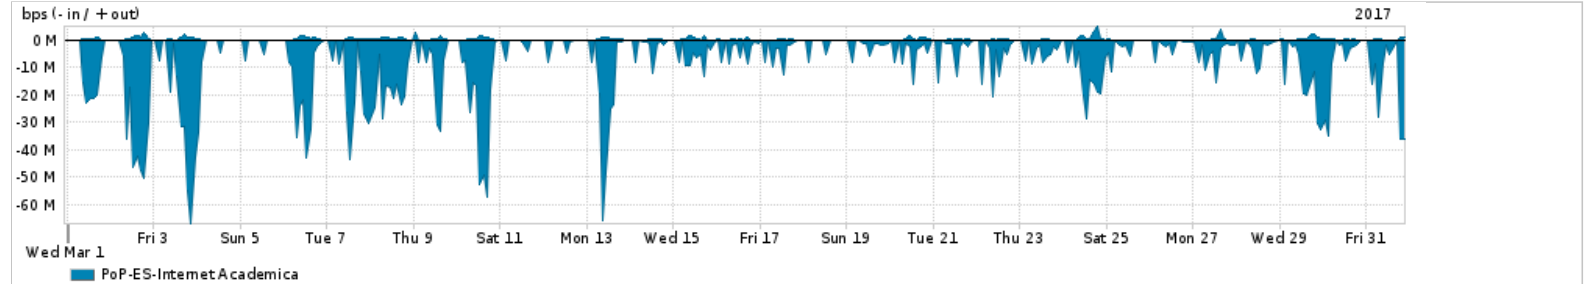

Os gráficos apresentados neste relatório de tráfego estão em formato stack, o que significa que seu valor é uma composição da soma dos componentes listados nas legendas localizadas logo abaixo dos gráficos. Os gráficos estão em "bps x tempo" e possuem dois eixos verticais, Out (positivo) e In (negativo).
 A primeira coluna da tabela define o ponto de referência para entendimento dos valores de In e Out.
 A contabilização do tráfego é sob o ponto de vista do AS da RNP, AS1916.

Utilização do serviço de Internet Commodity pelo PoP-ES

PROFILE	PROFILE	IN	OUT	TOTAL	
X	PoP-ES	Internet Commodity	91.04 Mbps	40.40 Mbps	131.44 Mbps

Utilização das trocas de tráfego comerciais no Brasil pelo PoP-ES

PROFILE	PROFILE	IN	OUT	TOTAL	
X	PoP-ES	Parceiros	297.43 Mbps	138.30 Mbps	435.73 Mbps

Utilização do serviço de Internet acadêmica internacional pelo PoP-ES

PROFILE	PROFILE	IN	OUT	TOTAL	
X	PoP-ES	Internet Acadêmica	7.79 Mbps	315.62 Kbps	8.11 Mbps