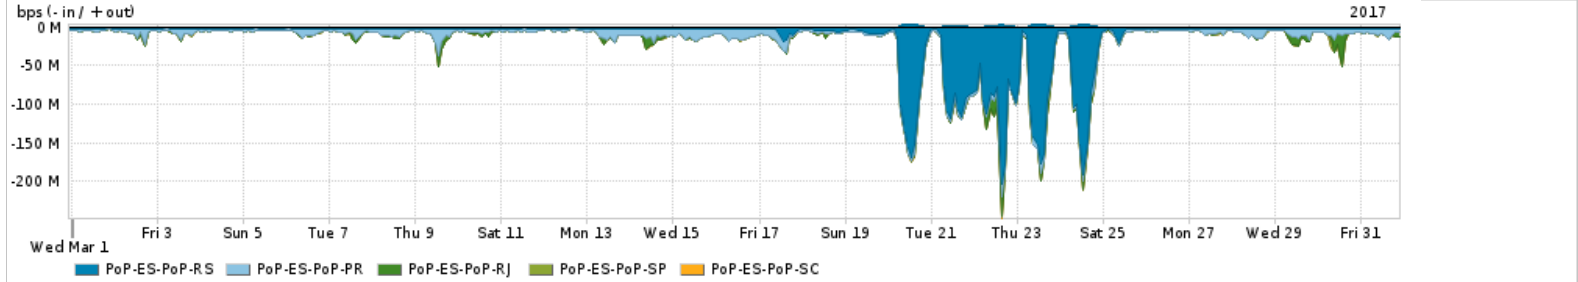

Interesse de tráfego do PoP-ES com os outros PoPs da RNP

Average | Max | PCT95

PROFILE	PROFILE	IN	OUT	TOTAL	
☒	PoP-ES	PoP-RS	15.64 Mbps	242.17 Kbps	15.88 Mbps
☒	PoP-ES	PoP-PR	5.60 Mbps	0.00 bps	5.60 Mbps
☒	PoP-ES	PoP-RJ	1.29 Mbps	13.21 Kbps	1.31 Mbps
☒	PoP-ES	PoP-SP	199.42 Kbps	580.00 bps	200.00 Kbps
☒	PoP-ES	PoP-SC	736.00 bps	5.00 bps	741.00 bps
☐	PoP-ES	PoP-ES	2.00 bps	2.00 bps	4.00 bps
☐	PoP-ES	PoP-PI	2.00 bps	0.00 bps	2.00 bps
☐	PoP-ES	PoP-DF	0.00 bps	0.00 bps	0.00 bps