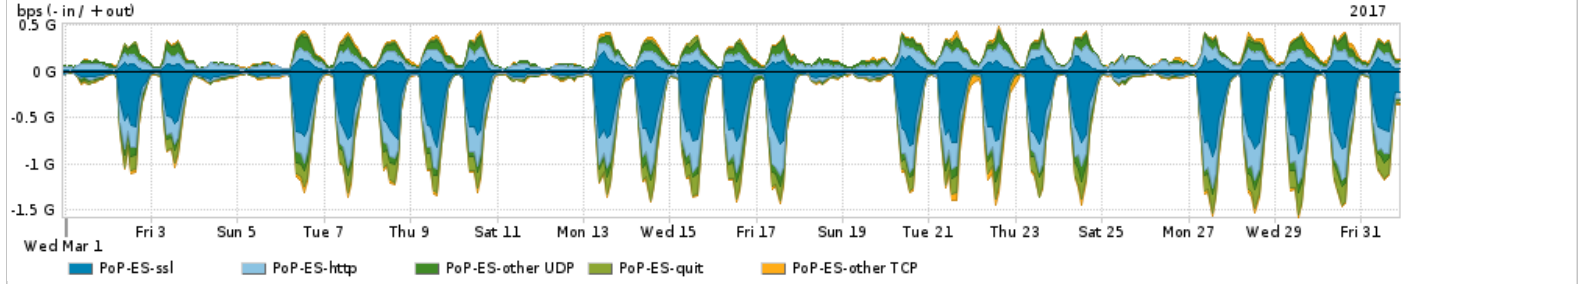

Distribuição do tráfego do PoP-ES por aplicação (análise em camada 3 e 4)

Average | Max | PCT95

PROFILE	APPLICATION	IN	OUT	TOTAL	
☒	PoP-ES	ssl	248.07 Mbps	40.95 Mbps	289.03 Mbps
☒	PoP-ES	http	104.46 Mbps	73.37 Mbps	177.82 Mbps
☒	PoP-ES	other UDP	28.63 Mbps	45.43 Mbps	74.06 Mbps
☒	PoP-ES	quit	58.75 Mbps	5.68 Mbps	64.43 Mbps