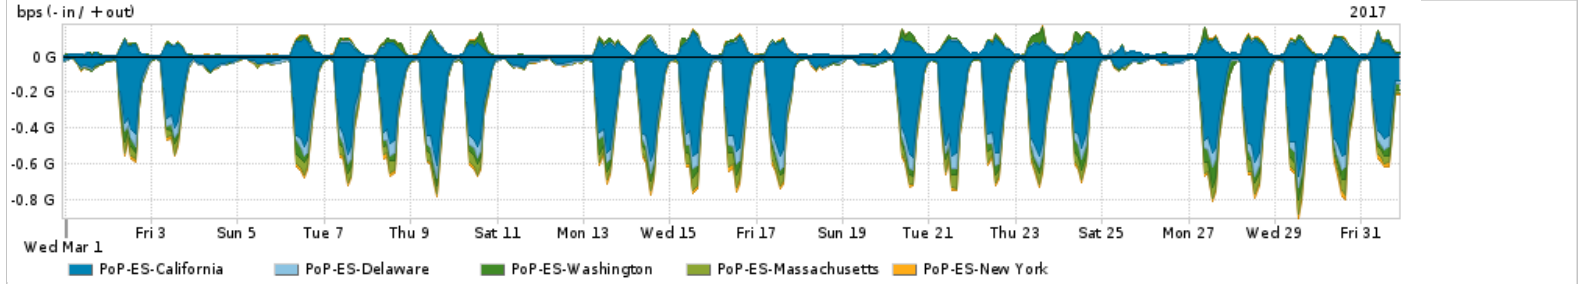

Distribuição do tráfego do PoP-ES por estado, província ou similar

Average | Max | PCT95

PROFILE	REGION	IN	OUT	TOTAL	
☒	PoP-ES	California	174.77 Mbps	33.54 Mbps	208.31 Mbps
☒	PoP-ES	Delaware	21.77 Mbps	1.04 Mbps	22.81 Mbps
☒	PoP-ES	Washington	15.59 Mbps	6.36 Mbps	21.95 Mbps
☒	PoP-ES	Massachusetts	20.21 Mbps	905.17 Kbps	21.11 Mbps
☒	PoP-ES	New York	6.80 Mbps	894.71 Kbps	7.70 Mbps
☐	PoP-ES	Sao Paulo	2.67 Mbps	4.94 Mbps	7.61 Mbps
☐	PoP-ES	Texas	4.81 Mbps	1.76 Mbps	6.57 Mbps
☐	PoP-ES	Rio Grande do Sul	3.33 Mbps	2.21 Mbps	5.54 Mbps
☐	PoP-ES	New Hampshire	4.75 Mbps	190.25 Kbps	4.94 Mbps
☐	PoP-ES	Arizona	4.57 Mbps	107.92 Kbps	4.68 Mbps
☐	PoP-ES	Espirito Santo	624.85 Kbps	3.70 Mbps	4.33 Mbps
☐	PoP-ES	Virginia	3.08 Mbps	1.08 Mbps	4.16 Mbps
☐	PoP-ES	Aveiro	3.21 Mbps	64.07 Kbps	3.28 Mbps
☐	PoP-ES	Colorado	2.82 Mbps	59.46 Kbps	2.88 Mbps
☐	PoP-ES	Rio de Janeiro	665.64 Kbps	1.96 Mbps	2.62 Mbps