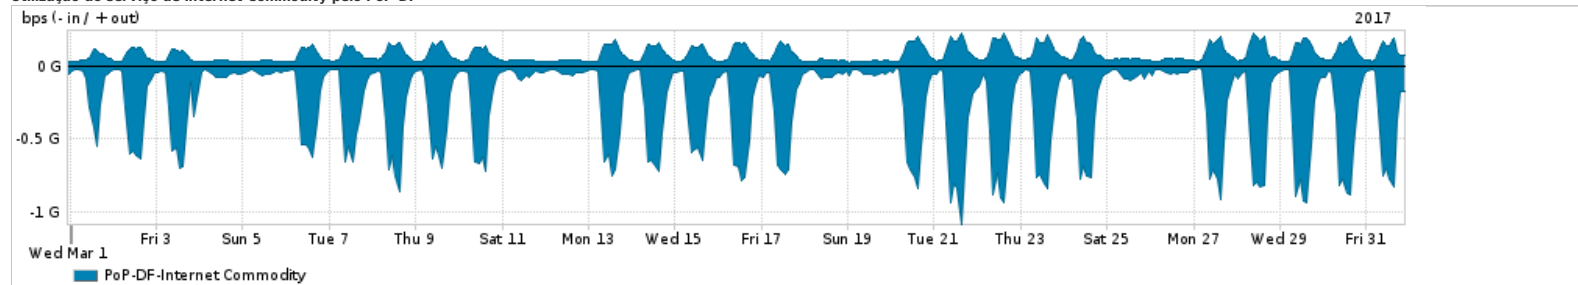

Os gráficos apresentados neste relatório de tráfego estão em formato stack, o que significa que seu valor é uma composição da soma dos componentes listados nas legendas localizadas logo abaixo dos gráficos. Os gráficos estão em "bps x tempo" e possuem dois eixos verticais, Out (positivo) e In (negativo).
 A primeira coluna da tabela define o ponto de referência para entendimento dos valores de In e Out.
 A contabilização do tráfego é sob o ponto de vista do AS da RNP, AS1916.

Legenda:
 PoP - Ponto de presença da RNP
 Parceiros - Provedores comerciais que a RNP mantém acordos de troca de tráfego
 Internet Acadêmica - Acesso às redes acadêmicas internacionais, serviço atualmente provido pela RedClara
 Internet commodity - Acesso pago à Internet global que é oferecido pela RNP aos seus clientes
 ASN - Número do sistema autônomo
 Profile - Objeto gerenciável definido arbitrariamente no Peakflow através de diversos parâmetros (ex: bloco cidr, peer-as, as-path, bgp community, interface, etc)

Utilização do serviço de Internet Commodity pelo PoP-DF

PROFILE	PROFILE	IN	OUT	TOTAL	
X	PoP-DF	Internet Commodity	267.87 Mbps	74.26 Mbps	342.13 Mbps

Utilização das trocas de tráfego comerciais no Brasil pelo PoP-DF