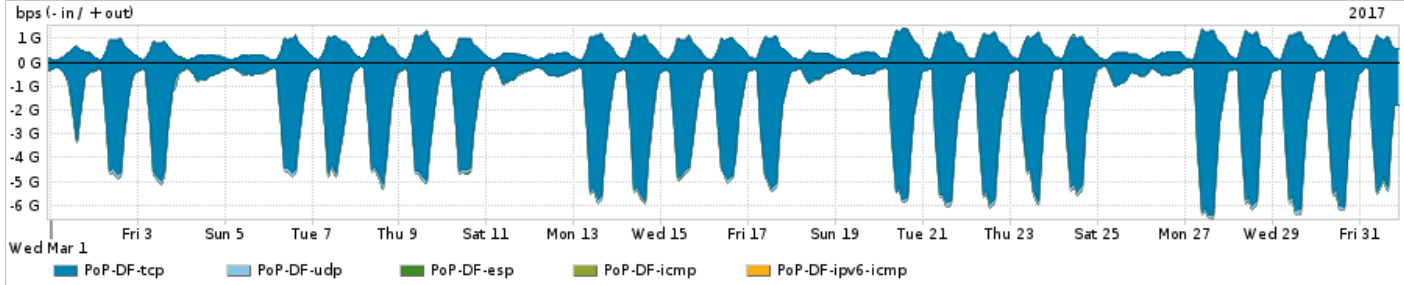

PROFILE	APPLICATION	IN	OUT	TOTAL
☒	PoP-DF	quit	42.24 Mbps	3.47 Mbps	45.70 Mbps
☒	PoP-DF	other TCP	11.74 Mbps	24.24 Mbps	35.98 Mbps
☒	PoP-DF	dns	5.23 Mbps	22.31 Mbps	27.53 Mbps
☐	PoP-DF	other UDP	8.43 Mbps	6.68 Mbps	15.10 Mbps
☐	PoP-DF	macromedia-fcs	3.84 Mbps	6.69 Mbps	10.53 Mbps
☐	PoP-DF	smtp	4.50 Mbps	4.45 Mbps	8.94 Mbps
☐	PoP-DF	ntp	3.94 Mbps	3.55 Mbps	7.48 Mbps
☐	PoP-DF	rsync	6.70 Mbps	8.39 Kbps	6.70 Mbps

Distribuição do tráfego do PoP-DF por protocolo

Average | Max | PCT95

	PROFILE	PROTOCOL	IN	OUT	TOTAL
☒	PoP-DF	tcp	2.01 Gbps	522.98 Mbps	2.53 Gbps
☒	PoP-DF	udp	60.42 Mbps	36.10 Mbps	96.52 Mbps
☒	PoP-DF	esp	754.06 Kbps	1.04 Mbps	1.80 Mbps
☒	PoP-DF	icmp	421.27 Kbps	420.47 Kbps	841.74 Kbps
☒	PoP-DF	ipv6-icmp	256.74 Kbps	262.93 Kbps	519.67 Kbps
☐	PoP-DF	gre	43.91 Kbps	38.16 Kbps	82.08 Kbps
☐	PoP-DF	ipv6	5.68 Kbps	6.30 Kbps	11.98 Kbps
☐	PoP-DF	rsvp	13.00 bps	0.00 bps	13.00 bps
☐	PoP-DF	253	2.00 bps	0.00 bps	2.00 bps
☐	PoP-DF	ip	0.00 bps	0.00 bps	0.00 bps

For assistance with this product, please contact support@arbornetworks.com.