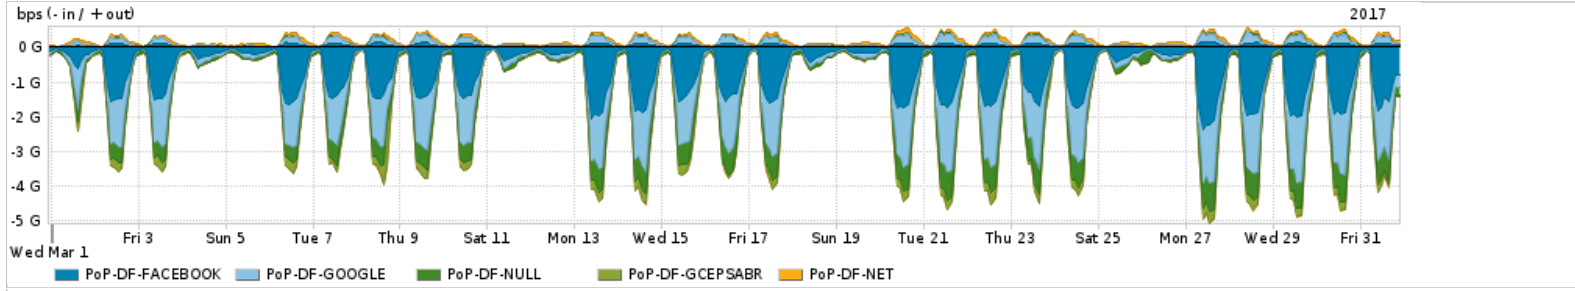

Redes (AS's de origem) mais acessadas pelo PoP-DF

Average | Max | PCT95

PROFILE	AS NAME	ASN	IN	OUT	TOTAL	
☒	PoP-DF	FACEBOOK	32934	681.08 Mbps	48.54 Mbps	729.61 Mbps
☒	PoP-DF	GOOGLE	15169	515.93 Mbps	90.00 Mbps	605.93 Mbps
☒	PoP-DF	NULL	0	249.02 Mbps	4.84 Mbps	253.86 Mbps
☒	PoP-DF	GCEPSABR	28604	96.00 Mbps	3.85 Mbps	99.85 Mbps
☒	PoP-DF	NET	28573	6.10 Mbps	54.32 Mbps	60.42 Mbps
☐	PoP-DF	NETFLIX	2906	46.81 Mbps	719.73 Kbps	47.53 Mbps
☐	PoP-DF	AMAZON-02	16509	38.68 Mbps	6.93 Mbps	45.60 Mbps
☐	PoP-DF	MICROSOFTEU	8068	38.55 Mbps	5.64 Mbps	44.19 Mbps
☐	PoP-DF	TNLSABR	7738	2.53 Mbps	36.40 Mbps	38.93 Mbps
☐	PoP-DF	TASCOM	52871	25.98 Mbps	1.32 Mbps	27.30 Mbps