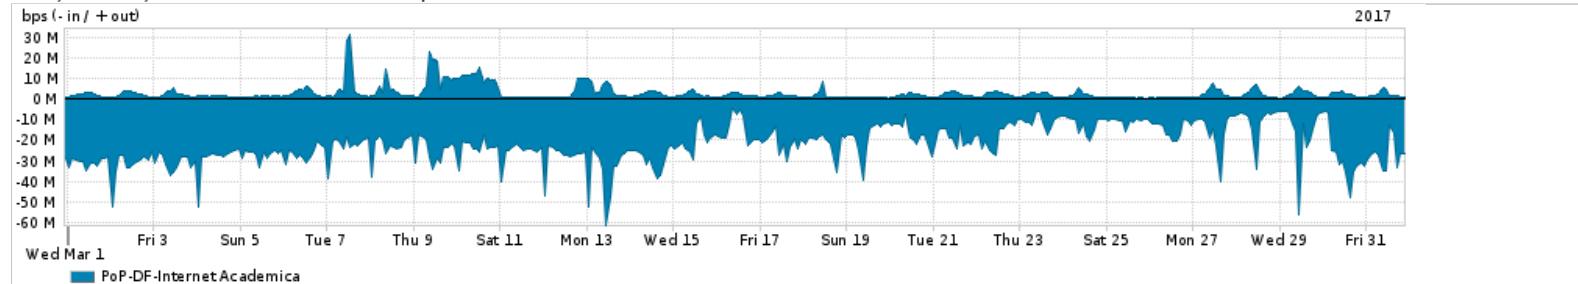

Os gráficos apresentados neste relatório de tráfego estão em formato stack, o que significa que seu valor é uma composição da soma dos componentes listados nas legendas localizadas logo abaixo dos gráficos. Os gráficos estão em "bps x tempo" e possuem dois eixos verticais, Out (positivo) e In (negativo).
 A primeira coluna da tabela define o ponto de referência para entendimento dos valores de In e Out.
 A contabilização do tráfego é sob o ponto de vista do AS da RNP, AS1916.

Utilização do serviço de Internet Commodity pelo PoP-DF

PROFILE	PROFILE	IN	OUT	TOTAL	
X	PoP-DF	Internet Commodity	267.87 Mbps	74.26 Mbps	342.13 Mbps

Utilização das trocas de tráfego comerciais no Brasil pelo PoP-DF

PROFILE	PROFILE	IN	OUT	TOTAL	
X	PoP-DF	Parceiros	1.51 Gbps	478.05 Mbps	1.99 Gbps

Utilização do serviço de Internet acadêmica internacional pelo PoP-DF

PROFILE	PROFILE	IN	OUT	TOTAL	
X	PoP-DF	Internet Academica	21.85 Mbps	2.88 Mbps	24.73 Mbps