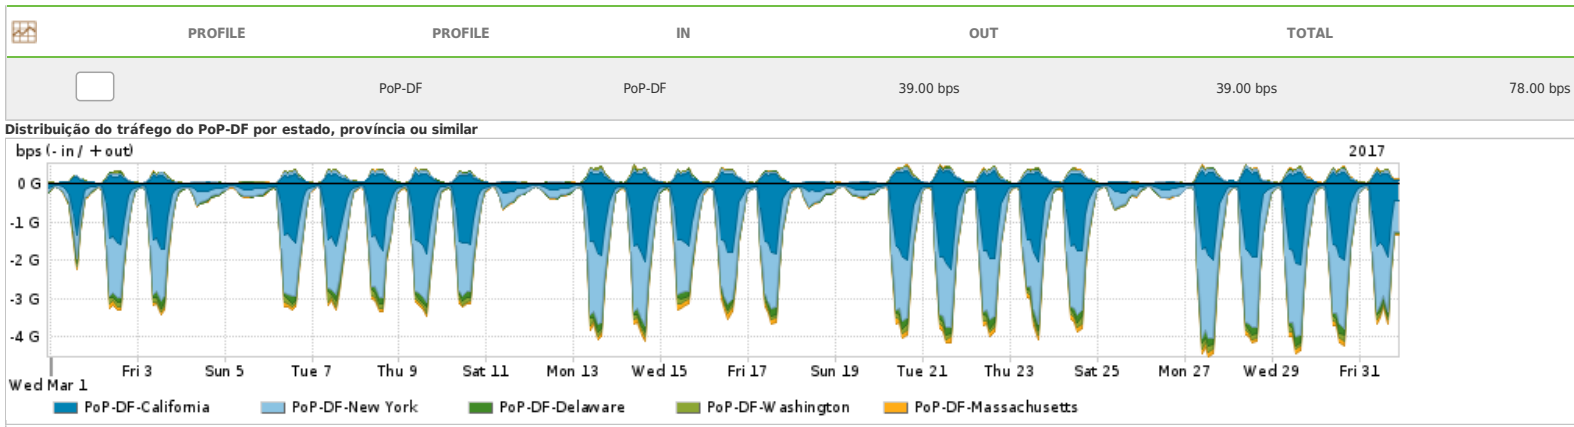

Redes (AS's de origem) mais acessadas pelo PoP-DF

Average | Max | PCT95

PROFILE	AS NAME	ASN	IN	OUT	TOTAL	
<input checked="" type="checkbox"/>	PoP-DF	FACEBOOK	32934	681.08 Mbps	48.54 Mbps	729.61 Mbps
<input checked="" type="checkbox"/>	PoP-DF	GOOGLE	15169	515.93 Mbps	90.00 Mbps	605.93 Mbps
<input checked="" type="checkbox"/>	PoP-DF	NULL	0	249.02 Mbps	4.84 Mbps	253.86 Mbps
<input checked="" type="checkbox"/>	PoP-DF	GCEPSABR	28604	96.00 Mbps	3.85 Mbps	99.85 Mbps
<input checked="" type="checkbox"/>	PoP-DF	NET	28573	6.10 Mbps	54.32 Mbps	60.42 Mbps
<input type="checkbox"/>	PoP-DF	NETFLIX	2906	46.81 Mbps	719.73 Kbps	47.53 Mbps
<input type="checkbox"/>	PoP-DF	AMAZON-02	16509	38.68 Mbps	6.93 Mbps	45.60 Mbps
<input type="checkbox"/>	PoP-DF	MICROSOFTEU	8068	38.55 Mbps	5.64 Mbps	44.19 Mbps
<input type="checkbox"/>	PoP-DF	TNLSABR	7738	2.53 Mbps	36.40 Mbps	38.93 Mbps
<input type="checkbox"/>	PoP-DF	TASCOM	52871	25.98 Mbps	1.32 Mbps	27.30 Mbps

Interesse de tráfego do PoP-DF com os outros PoPs da RNP

Average | Max | PCT95

PROFILE	PROFILE	IN	OUT	TOTAL	
<input checked="" type="checkbox"/>	PoP-DF	PoP-RJ	69.37 Mbps	690.40 Kbps	70.06 Mbps
<input checked="" type="checkbox"/>	PoP-DF	PoP-PR	14.98 Mbps	0.00 bps	14.98 Mbps
<input checked="" type="checkbox"/>	PoP-DF	PoP-RS	11.89 Mbps	170.41 Kbps	12.06 Mbps
<input checked="" type="checkbox"/>	PoP-DF	PoP-SP	10.51 Mbps	97.58 Kbps	10.61 Mbps
<input checked="" type="checkbox"/>	PoP-DF	PoP-SC	11.26 Kbps	93.00 bps	11.35 Kbps
<input type="checkbox"/>	PoP-DF	PoP-PI	10.61 Kbps	0.00 bps	10.61 Kbps
<input type="checkbox"/>	PoP-DF	PoP-GO	547.00 bps	0.00 bps	547.00 bps
<input type="checkbox"/>	PoP-DF	PoP-BA	213.00 bps	0.00 bps	213.00 bps
<input type="checkbox"/>	PoP-DF	PoP-CE	94.00 bps	0.00 bps	94.00 bps