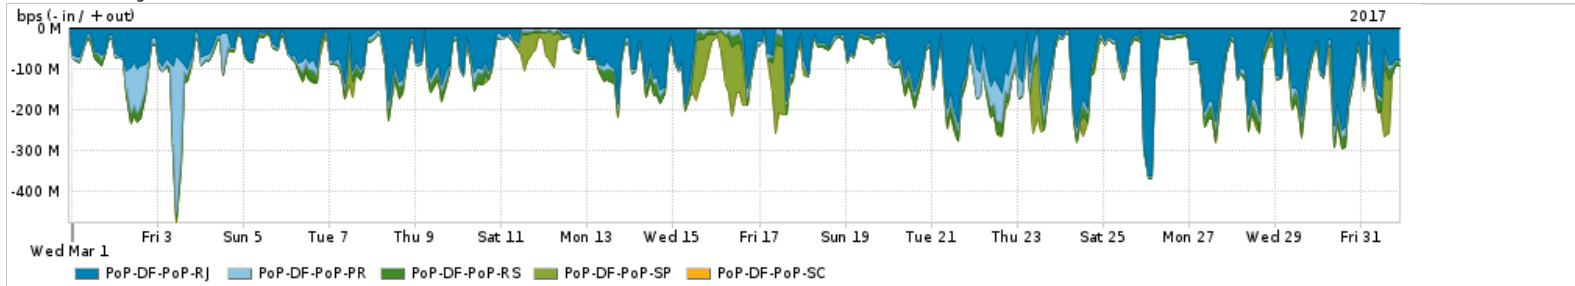

Interesse de tráfego do PoP-DF com os outros PoPs da RNP

Average | Max | PCT95

PROFILE	PROFILE	IN	OUT	TOTAL	
☒	PoP-DF	PoP-RJ	69.37 Mbps	690.40 Kbps	70.06 Mbps
☒	PoP-DF	PoP-PR	14.98 Mbps	0.00 bps	14.98 Mbps
☒	PoP-DF	PoP-RS	11.89 Mbps	170.41 Kbps	12.06 Mbps
☒	PoP-DF	PoP-SP	10.51 Mbps	97.58 Kbps	10.61 Mbps
☒	PoP-DF	PoP-SC	11.26 Kbps	93.00 bps	11.35 Kbps
☐	PoP-DF	PoP-PI	10.61 Kbps	0.00 bps	10.61 Kbps
☐	PoP-DF	PoP-GO	547.00 bps	0.00 bps	547.00 bps
☐	PoP-DF	PoP-BA	213.00 bps	0.00 bps	213.00 bps
☐	PoP-DF	PoP-CE	94.00 bps	0.00 bps	94.00 bps