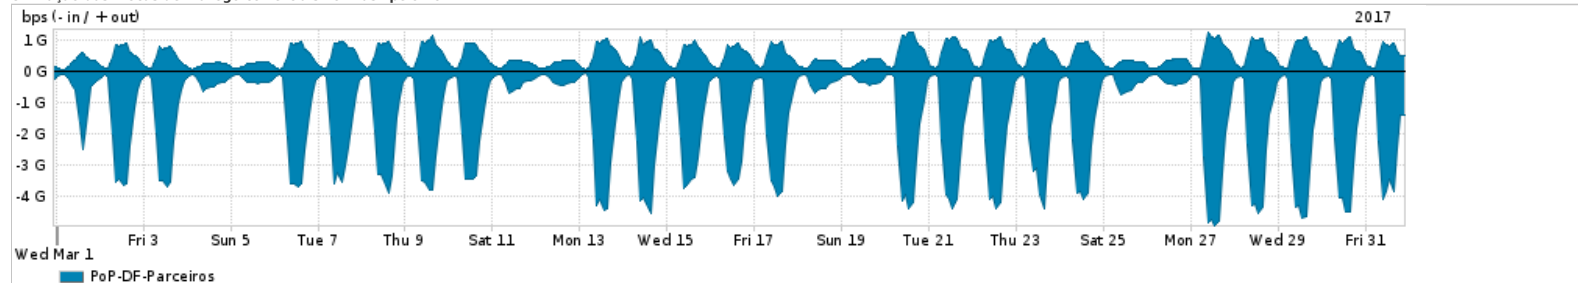

Os gráficos apresentados neste relatório de tráfego estão em formato stack, o que significa que seu valor é uma composição da soma dos componentes listados nas legendas localizadas logo abaixo dos gráficos. Os gráficos estão em "bps x tempo" e possuem dois eixos verticais, Out (positivo) e In (negativo).
 A primeira coluna da tabela define o ponto de referência para entendimento dos valores de In e Out.
 A contabilização do tráfego é sob o ponto de vista do AS da RNP, AS1916.

Legenda:
 PoP - Ponto de presença da RNP
 Parceiros - Provedores comerciais que a RNP mantém acordos de troca de tráfego
 Internet Acadêmica - Acesso às redes acadêmicas internacionais, serviço atualmente provido pela RedClara
 Internet commodity - Acesso pago à Internet global que é oferecido pela RNP aos seus clientes
 ASN - Número do sistema autônomo
 Profile - Objeto gerenciável definido arbitrariamente no Peakflow através de diversos parâmetros (ex: bloco cidr, peer-as, as-path, bgp community, interface, etc)

Utilização do serviço de Internet Commodity pelo PoP-DF

PROFILE	PROFILE	IN	OUT	TOTAL	
X	PoP-DF	Internet Commodity	267.87 Mbps	74.26 Mbps	342.13 Mbps

Utilização das trocas de tráfego comerciais no Brasil pelo PoP-DF