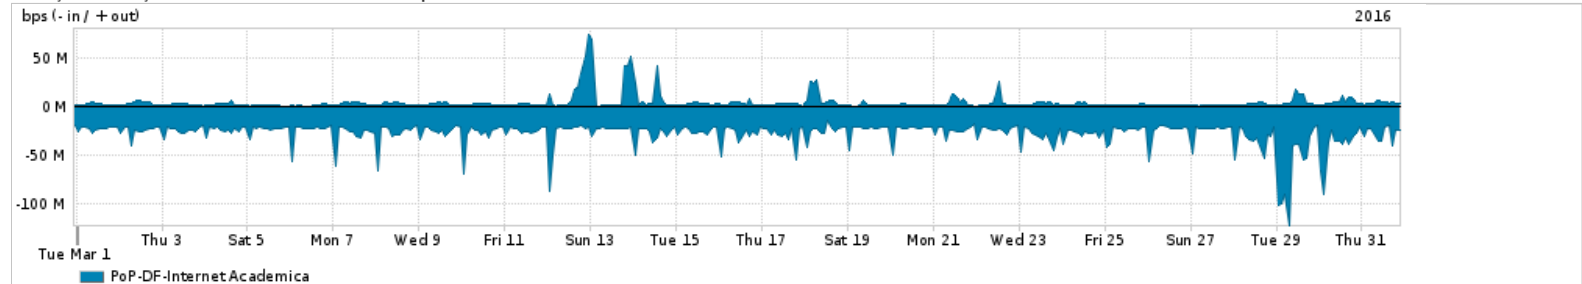

Os gráficos apresentados neste relatório de tráfego estão em formato stack, o que significa que seu valor é uma composição da soma dos componentes listados nas legendas localizadas logo abaixo dos gráficos. Os gráficos estão em "bps x tempo" e possuem dois eixos verticais, Out (positivo) e In (negativo).  
 A primeira coluna da tabela define o ponto de referência para entendimento dos valores de In e Out.  
 A contabilização do tráfego é sob o ponto de vista do AS da RNP, AS1916.

Utilização do serviço de Internet Commodity pelo PoP-DF

Average | Max | PCT95

PROFILE	PROFILE	IN	OUT	TOTAL	
<input type="checkbox"/>	PoP-DF	Internet Commodity	243.70 Mbps	127.84 Mbps	371.54 Mbps

Utilização das trocas de tráfego comerciais no Brasil pelo PoP-DF

Average | Max | PCT95

PROFILE	PROFILE	IN	OUT	TOTAL	
<input type="checkbox"/>	PoP-DF	Parceiros	807.33 Mbps	282.14 Mbps	1.09 Gbps

Utilização do serviço de Internet acadêmica internacional pelo PoP-DF

Average | Max | PCT95