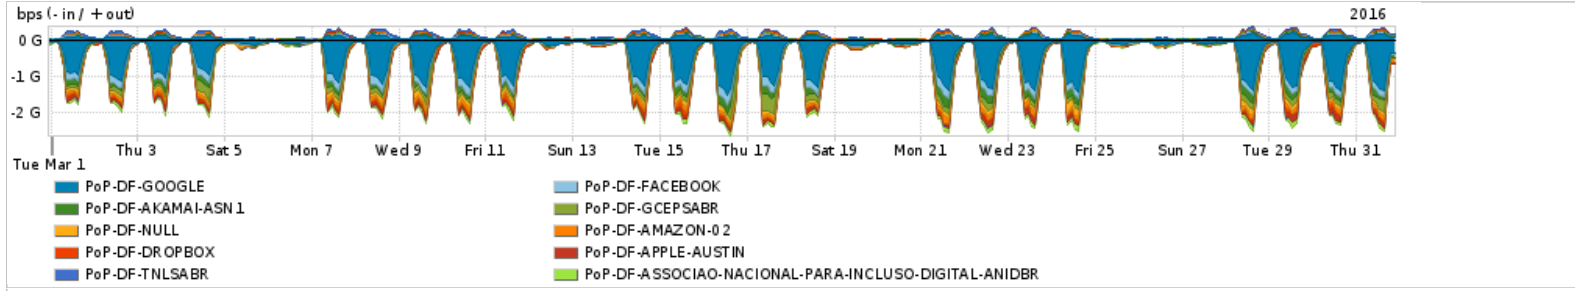

Os gráficos apresentados neste relatório de tráfego estão em formato stack, o que significa que seu valor é uma composição da soma dos componentes listados nas legendas localizadas logo abaixo dos gráficos. Os gráficos estão em "bps x tempo" e possuem dois eixos verticais, Out (positivo) e In (negativo).  
 A primeira coluna da tabela define o ponto de referência para entendimento dos valores de In e Out.  
 A contabilização do tráfego é sob o ponto de vista do AS da RNP, AS1916.

Average | Max | PCT95

PROFILE	PROFILE	IN	OUT	TOTAL	
<input type="checkbox"/>	PoP-DF	Parceiros	807.33 Mbps	282.14 Mbps	1.09 Gbps

Utilização do serviço de Internet acadêmica internacional pelo PoP-DF

Average | Max | PCT95

PROFILE	PROFILE	IN	OUT	TOTAL	
<input type="checkbox"/>	PoP-DF	Internet Academica	27.22 Mbps	4.00 Mbps	31.22 Mbps

Redes (AS's de origem) mais acessadas pelo PoP-DF

Average | Max | PCT95

PROFILE	AS NAME	ASN	IN	OUT	TOTAL	
<input type="checkbox"/>	PoP-DF	GOOGLE	15169	385.27 Mbps	61.29 Mbps	446.56 Mbps
<input type="checkbox"/>	PoP-DF	FACEBOOK	32934	69.00 Mbps	8.34 Mbps	77.34 Mbps
<input type="checkbox"/>	PoP-DF	AKAMAI-ASN1	20940	57.49 Mbps	7.59 Mbps	65.08 Mbps
<input type="checkbox"/>	PoP-DF	GCEPSABR	28604	52.62 Mbps	3.49 Mbps	56.11 Mbps
<input type="checkbox"/>	PoP-DF	NULL	0	47.80 Mbps	130.02 Kbps	47.93 Mbps
<input type="checkbox"/>	PoP-DF	AMAZON-02	16509	36.60 Mbps	10.11 Mbps	46.71 Mbps
<input type="checkbox"/>	PoP-DF	DROPBOX	19679	30.44 Mbps	7.19 Mbps	37.63 Mbps
<input type="checkbox"/>	PoP-DF	APPLE-AUSTIN	6185	34.32 Mbps	476.62 Kbps	34.79 Mbps
<input type="checkbox"/>	PoP-DF	TNLSABR	7738	1.95 Mbps	31.90 Mbps	33.86 Mbps
<input type="checkbox"/>	PoP-DF	ASSOCIAO-NACIONAL-PARA-INCLUSO-DIGITAL-ANI DBR	28135	32.37 Mbps	57.46 Kbps	32.43 Mbps