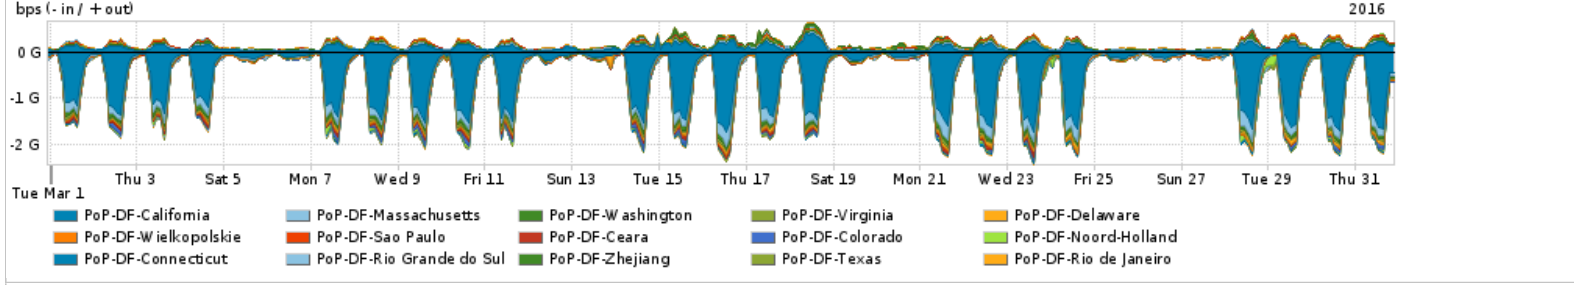

Interesse de tráfego do PoP-DF com os outros PoPs da RNP

Average | Max | PCT95

PROFILE	PROFILE	IN	OUT	TOTAL	
<input type="checkbox"/>	PoP-DF	PoP-RJ	37.03 Mbps	27.40 Kbps	37.06 Mbps
<input type="checkbox"/>	PoP-DF	PoP-PR	10.21 Mbps	11.00 bps	10.21 Mbps
<input type="checkbox"/>	PoP-DF	PoP-RS	9.35 Mbps	58.00 bps	9.35 Mbps
<input type="checkbox"/>	PoP-DF	PoP-SP	3.39 Mbps	2.03 Mbps	5.42 Mbps
<input type="checkbox"/>	PoP-DF	PoP-RN	2.16 Mbps	29.00 bps	2.16 Mbps
<input type="checkbox"/>	PoP-DF	PoP-BA	1.91 Mbps	328.00 bps	1.91 Mbps
<input type="checkbox"/>	PoP-DF	PoP-MS	498.63 Kbps	0.00 bps	498.63 Kbps
<input type="checkbox"/>	PoP-DF	PoP-CE	229.62 Kbps	0.00 bps	229.62 Kbps
<input type="checkbox"/>	PoP-DF	PoP-SE	130.93 Kbps	0.00 bps	130.93 Kbps

PROFILE	PROFILE	IN	OUT	TOTAL
<input type="checkbox"/>	PoP-DF	PoP-GO	109.71 Kbps	0.00 bps
				109.71 Kbps

Distribuição do tráfego do PoP-DF por estado, província ou similar

Average | Max | PCT95

PROFILE	REGION	IN	OUT	TOTAL
<input type="checkbox"/>	PoP-DF	California	476.23 Mbps	82.62 Mbps
<input type="checkbox"/>	PoP-DF	Massachusetts	69.13 Mbps	10.28 Mbps
<input type="checkbox"/>	PoP-DF	Washington	29.23 Mbps	13.38 Mbps
<input type="checkbox"/>	PoP-DF	Virginia	17.04 Mbps	10.44 Mbps
<input type="checkbox"/>	PoP-DF	Delaware	17.92 Mbps	2.74 Mbps
<input type="checkbox"/>	PoP-DF	Wielkopolskie	20.11 Mbps	305.16 Kbps
<input type="checkbox"/>	PoP-DF	Sao Paulo	3.33 Mbps	14.13 Mbps
<input type="checkbox"/>	PoP-DF	Ceara	13.89 Mbps	3.01 Mbps
<input type="checkbox"/>	PoP-DF	Colorado	15.89 Mbps	654.84 Kbps
<input type="checkbox"/>	PoP-DF	Noord-Holland	12.17 Mbps	331.59 Kbps
<input type="checkbox"/>	PoP-DF	Connecticut	12.04 Mbps	339.89 Kbps
<input type="checkbox"/>	PoP-DF	Rio Grande do Sul	9.65 Mbps	1.87 Mbps
<input type="checkbox"/>	PoP-DF	Zhejiang	236.80 Kbps	10.80 Mbps
<input type="checkbox"/>	PoP-DF	Texas	9.35 Mbps	1.57 Mbps
<input type="checkbox"/>	PoP-DF	Rio de Janeiro	2.30 Mbps	8.39 Mbps