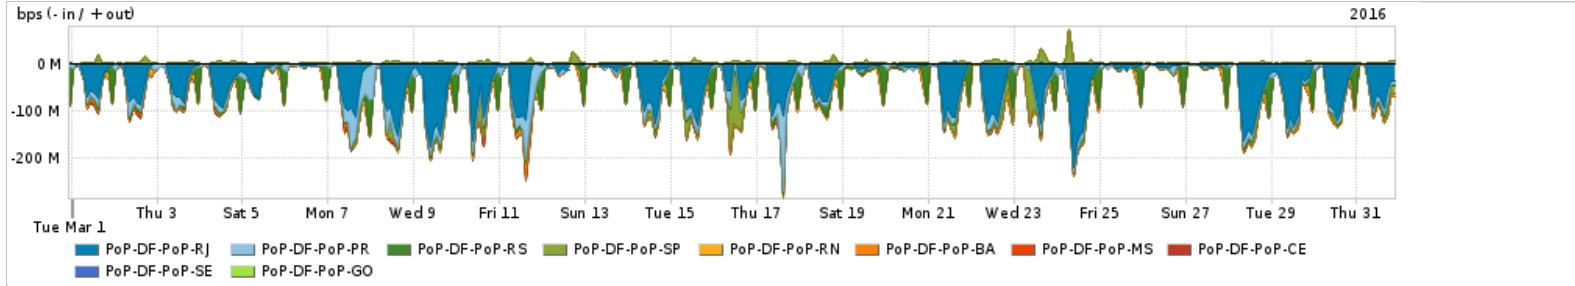

PROFILE	PROFILE	IN	OUT	TOTAL	
<input type="checkbox"/>	PoP-DF	Internet Academica	27.22 Mbps	4.00 Mbps	31.22 Mbps

Redes (AS's de origem) mais acessadas pelo PoP-DF

Average | Max | PCT95

PROFILE	AS NAME	ASN	IN	OUT	TOTAL	
<input type="checkbox"/>	PoP-DF	GOOGLE	15169	385.27 Mbps	61.29 Mbps	446.56 Mbps
<input type="checkbox"/>	PoP-DF	FACEBOOK	32934	69.00 Mbps	8.34 Mbps	77.34 Mbps
<input type="checkbox"/>	PoP-DF	AKAMAI-ASN1	20940	57.49 Mbps	7.59 Mbps	65.08 Mbps
<input type="checkbox"/>	PoP-DF	GCEPSABR	28604	52.62 Mbps	3.49 Mbps	56.11 Mbps
<input type="checkbox"/>	PoP-DF	NULL	0	47.80 Mbps	130.02 Kbps	47.93 Mbps
<input type="checkbox"/>	PoP-DF	AMAZON-02	16509	36.60 Mbps	10.11 Mbps	46.71 Mbps
<input type="checkbox"/>	PoP-DF	DROPBOX	19679	30.44 Mbps	7.19 Mbps	37.63 Mbps
<input type="checkbox"/>	PoP-DF	APPLE-AUSTIN	6185	34.32 Mbps	476.62 Kbps	34.79 Mbps
<input type="checkbox"/>	PoP-DF	TNLSABR	7738	1.95 Mbps	31.90 Mbps	33.86 Mbps
<input type="checkbox"/>	PoP-DF	ASSOCIAO-NACIONAL-PARA-INCLUSO-DIGITAL-ANI DBR	28135	32.37 Mbps	57.46 Kbps	32.43 Mbps

Interesse de tráfego do PoP-DF com os outros PoPs da RNP

Average | Max | PCT95

PROFILE	PROFILE	IN	OUT	TOTAL	
<input type="checkbox"/>	PoP-DF	PoP-RJ	37.03 Mbps	27.40 Kbps	37.06 Mbps
<input type="checkbox"/>	PoP-DF	PoP-PR	10.21 Mbps	11.00 bps	10.21 Mbps
<input type="checkbox"/>	PoP-DF	PoP-RS	9.35 Mbps	58.00 bps	9.35 Mbps
<input type="checkbox"/>	PoP-DF	PoP-SP	3.39 Mbps	2.03 Mbps	5.42 Mbps
<input type="checkbox"/>	PoP-DF	PoP-RN	2.16 Mbps	29.00 bps	2.16 Mbps
<input type="checkbox"/>	PoP-DF	PoP-BA	1.91 Mbps	328.00 bps	1.91 Mbps
<input type="checkbox"/>	PoP-DF	PoP-MS	498.63 Kbps	0.00 bps	498.63 Kbps
<input type="checkbox"/>	PoP-DF	PoP-CE	229.62 Kbps	0.00 bps	229.62 Kbps
<input type="checkbox"/>	PoP-DF	PoP-SE	130.93 Kbps	0.00 bps	130.93 Kbps