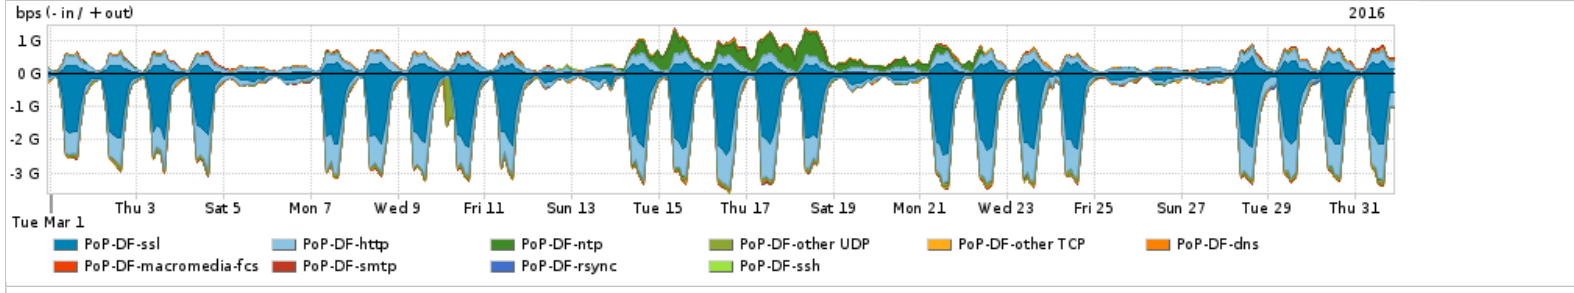

Distribuição do tráfego do PoP-DF por aplicação (análise em camada 3 e 4)

Average | Max | PCT95

PROFILE	APPLICATION	IN	OUT	TOTAL
☐	PoP-DF	ssl	697.43 Mbps	118.17 Mbps
☐	PoP-DF	http	363.13 Mbps	166.64 Mbps