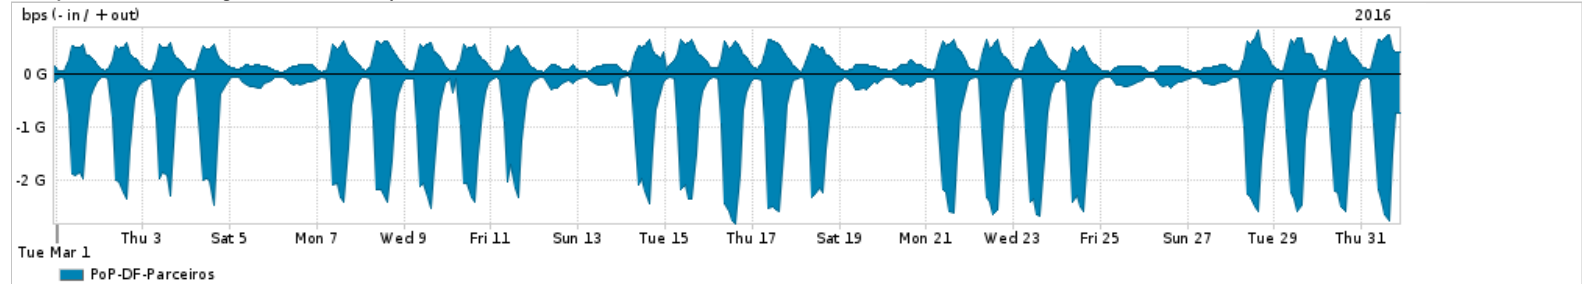

Os gráficos apresentados neste relatório de tráfego estão em formato stack, o que significa que seu valor é uma composição da soma dos componentes listados nas legendas localizadas logo abaixo dos gráficos. Os gráficos estão em "bps x tempo" e possuem dois eixos verticais, Out (positivo) e In (negativo).  
 A primeira coluna da tabela define o ponto de referência para entendimento dos valores de In e Out.  
 A contabilização do tráfego é sob o ponto de vista do AS da RNP, AS1916.

Legenda:  
 PoP - Ponto de presença da RNP  
 Parceiros - Provedores comerciais que a RNP mantém acordos de troca de tráfego  
 Internet Acadêmica - Acesso às redes acadêmicas internacionais, serviço atualmente provido pela RedClara  
 Internet commodity - Acesso pago à Internet global que é oferecido pela RNP aos seus clientes  
 ASN - Número do sistema autônomo  
 Profile - Objeto gerenciável definido arbitrariamente no Peakflow através de diversos parâmetros (ex: bloco cidr, peer-as, as-path, bgp community, interface, etc)

Utilização do serviço de Internet Commodity pelo PoP-DF

Average | Max | PCT95

PROFILE	PROFILE	IN	OUT	TOTAL	
<input type="checkbox"/>	PoP-DF	Internet Commodity	243.70 Mbps	127.84 Mbps	371.54 Mbps

Utilização das trocas de tráfego comerciais no Brasil pelo PoP-DF