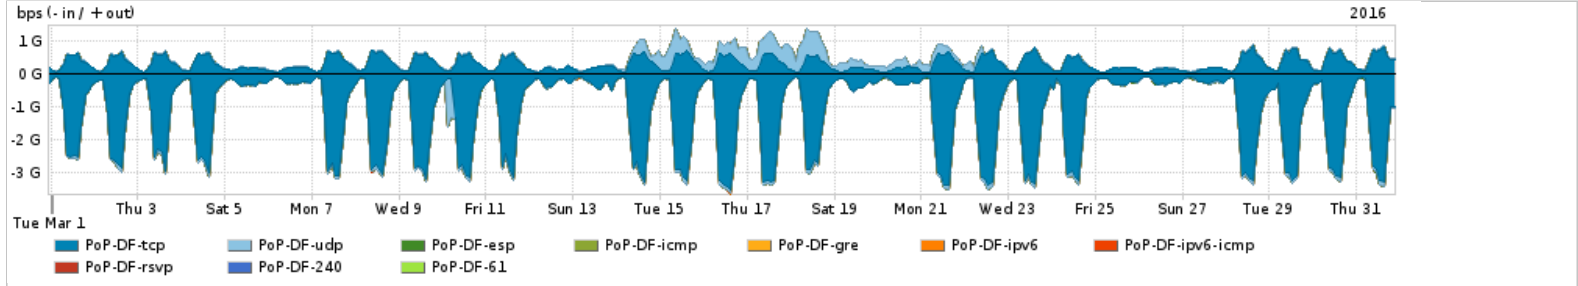

PROFILE	APPLICATION	IN	OUT	TOTAL	
☐	PoP-DF	ntp	3.33 Mbps	85.43 Mbps	88.75 Mbps
☐	PoP-DF	other UDP	39.88 Mbps	6.88 Mbps	46.76 Mbps
☐	PoP-DF	other TCP	17.45 Mbps	7.09 Mbps	24.54 Mbps
☐	PoP-DF	dns	4.24 Mbps	17.07 Mbps	21.31 Mbps
☐	PoP-DF	macromedia-fcs	7.69 Mbps	6.47 Mbps	14.16 Mbps
☐	PoP-DF	smtp	5.11 Mbps	5.03 Mbps	10.14 Mbps
☐	PoP-DF	rsync	5.50 Mbps	21.97 Kbps	5.52 Mbps
☐	PoP-DF	ssh	714.77 Kbps	1.50 Mbps	2.21 Mbps

Distribuição do tráfego do PoP-DF por protocolo

Average | Max | PCT95

PROFILE	PROTOCOL	IN	OUT	TOTAL	
☐	PoP-DF	tcp	1.10 Gbps	306.72 Mbps	1.41 Gbps
☐	PoP-DF	udp	47.30 Mbps	109.22 Mbps	156.53 Mbps
☐	PoP-DF	esp	1.81 Mbps	279.61 Kbps	2.09 Mbps
☐	PoP-DF	icmp	299.53 Kbps	149.46 Kbps	448.99 Kbps
☐	PoP-DF	gre	27.17 Kbps	25.67 Kbps	52.85 Kbps
☐	PoP-DF	ipv6	8.69 Kbps	3.46 Kbps	12.15 Kbps
☐	PoP-DF	ipv6-icmp	1.19 Kbps	274.00 bps	1.47 Kbps
☐	PoP-DF	rsvp	16.00 bps	0.00 bps	16.00 bps
☐	PoP-DF	240	0.00 bps	5.00 bps	5.00 bps
☐	PoP-DF	61	4.00 bps	0.00 bps	4.00 bps

For assistance with this product, please contact support@arbornetworks.com.