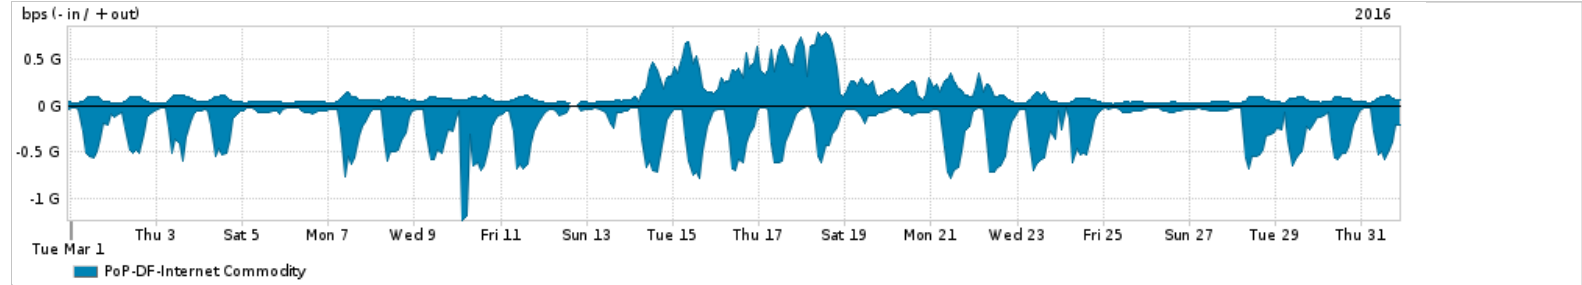

Os gráficos apresentados neste relatório de tráfego estão em formato stack, o que significa que seu valor é uma composição da soma dos componentes listados nas legendas localizadas logo abaixo dos gráficos. Os gráficos estão em "bps x tempo" e possuem dois eixos verticais, Out (positivo) e In (negativo).  
 A primeira coluna da tabela define o ponto de referência para entendimento dos valores de In e Out.  
 A contabilização do tráfego é sob o ponto de vista do AS da RNP, AS1916.

Legenda:  
 PoP - Ponto de presença da RNP  
 Parceiros - Provedores comerciais que a RNP mantém acordos de troca de tráfego  
 Internet Acadêmica - Acesso às redes acadêmicas internacionais, serviço atualmente provido pela RedClara  
 Internet commodity - Acesso pago à Internet global que é oferecido pela RNP aos seus clientes  
 ASN - Número do sistema autônomo  
 Profile - Objeto gerenciável definido arbitrariamente no Peakflow através de diversos parâmetros (ex: bloco cidr, peer-as, as-path, bgp community, interface, etc)

Utilização do serviço de Internet Commodity pelo PoP-DF

Average | Max | PCT95

PROFILE	PROFILE	IN	OUT	TOTAL	
<input type="checkbox"/>	PoP-DF	Internet Commodity	243.70 Mbps	127.84 Mbps	371.54 Mbps

Utilização das trocas de tráfego comerciais no Brasil pelo PoP-DF