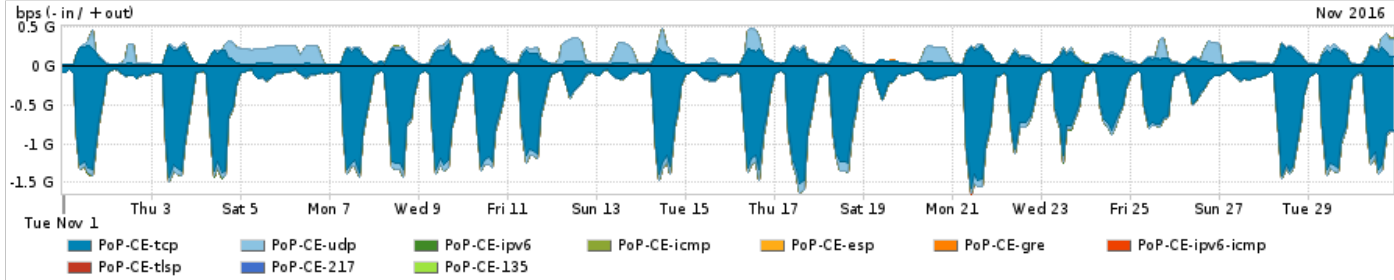

PROFILE	APPLICATION	IN	OUT	TOTAL	
☐	PoP-CE		other UDP	9.75 Mbps	47.31 Mbps	57.06 Mbps
☐	PoP-CE		quit	17.65 Mbps	4.00 Mbps	21.65 Mbps
☐	PoP-CE		other TCP	7.78 Mbps	3.61 Mbps	11.39 Mbps
☐	PoP-CE		ntp	265.26 Kbps	3.87 Mbps	4.13 Mbps
☐	PoP-CE		rsync	1.28 Mbps	181.00 bps	1.28 Mbps
☐	PoP-CE		macromedia-fcs	1.11 Mbps	158.61 Kbps	1.27 Mbps
☐	PoP-CE		dns	715.68 Kbps	242.25 Kbps	957.93 Kbps
☐	PoP-CE		ssh	294.37 Kbps	578.66 Kbps	873.04 Kbps

Distribuição do tráfego do PoP-CE por protocolo

Average | Max | PCT95

	PROFILE	PROTOCOL	IN	OUT	TOTAL	
☐	PoP-CE		tcp	470.72 Mbps	83.76 Mbps	554.48 Mbps
☐	PoP-CE		udp	28.40 Mbps	55.77 Mbps	84.17 Mbps
☐	PoP-CE		ipv6	272.90 Kbps	22.26 Kbps	295.16 Kbps
☐	PoP-CE		icmp	56.56 Kbps	136.33 Kbps	192.89 Kbps
☐	PoP-CE		esp	17.74 Kbps	149.45 Kbps	167.18 Kbps
☐	PoP-CE		gre	14.03 Kbps	11.10 Kbps	25.13 Kbps
☐	PoP-CE		ipv6-icmp	191.00 bps	166.00 bps	357.00 bps
☐	PoP-CE		135	0.00 bps	0.00 bps	0.00 bps
☐	PoP-CE		tlsp	0.00 bps	0.00 bps	0.00 bps
☐	PoP-CE		217	0.00 bps	0.00 bps	0.00 bps

For assistance with this product, please contact support@arbornetworks.com.