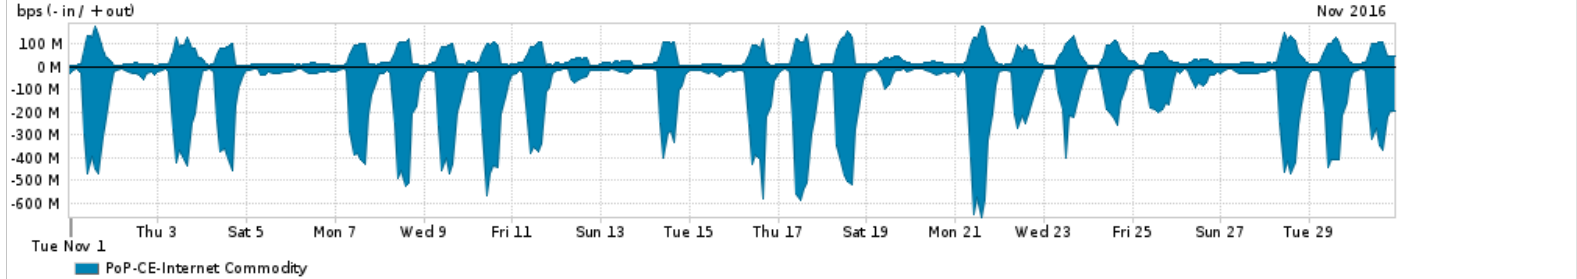

Os gráficos apresentados neste relatório de tráfego estão em formato stack, o que significa que seu valor é uma composição da soma dos componentes listados nas legendas localizadas logo abaixo dos gráficos. Os gráficos estão em "bps x tempo" e possuem dois eixos verticais, Out (positivo) e In (negativo).
 A primeira coluna da tabela define o ponto de referência para entendimento dos valores de In e Out.
 A contabilização do tráfego é sob o ponto de vista do AS da RNP, AS1916.

- Legenda:
- PoP - Ponto de presença da RNP
 - Parceiros - Provedores comerciais que a RNP mantém acordos de troca de tráfego
 - Internet Acadêmica - Acesso às redes acadêmicas internacionais, serviço atualmente provido pela RedClara
 - Internet commodity - Acesso pago à Internet global que é oferecido pela RNP aos seus clientes
 - ASN - Número do sistema autônomo
 - Profile - Objeto gerenciável definido arbitrariamente no Peakflow através de diversos parâmetros (ex: bloco cidr, peer-as, as-path, bgp community, interface, etc)

Utilização do serviço de Internet Commodity pelo PoP-CE

Average | Max | PCT95

PROFILE	PROFILE	IN	OUT	TOTAL	
<input type="checkbox"/>	PoP-CE	Internet Commodity	137.61 Mbps	40.16 Mbps	177.77 Mbps

Utilização das trocas de tráfego comerciais no Brasil pelo PoP-CE