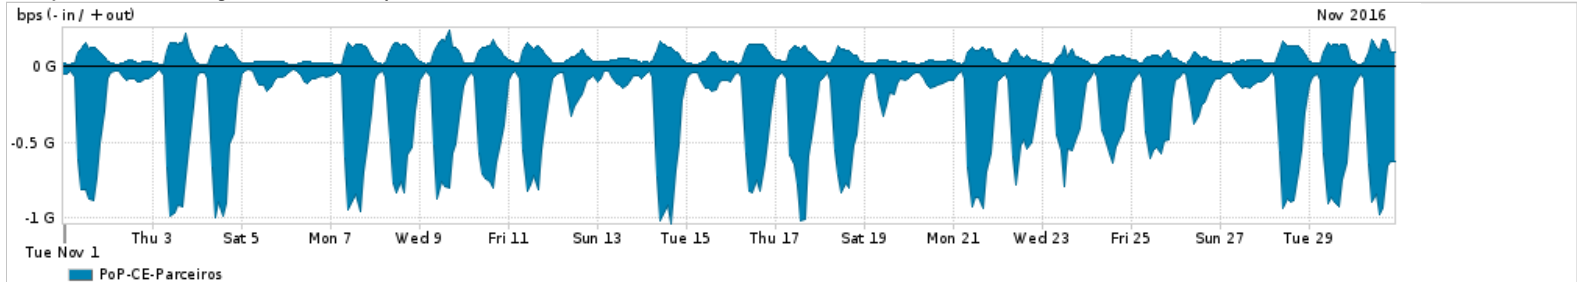

Os gráficos apresentados neste relatório de tráfego estão em formato stack, o que significa que seu valor é uma composição da soma dos componentes listados nas legendas localizadas logo abaixo dos gráficos. Os gráficos estão em "bps x tempo" e possuem dois eixos verticais, Out (positivo) e In (negativo).
 A primeira coluna da tabela define o ponto de referência para entendimento dos valores de In e Out.
 A contabilização do tráfego é sob o ponto de vista do AS da RNP, AS1916.

- Legenda:
- PoP - Ponto de presença da RNP
 - Parceiros - Provedores comerciais que a RNP mantém acordos de troca de tráfego
 - Internet Acadêmica - Acesso às redes acadêmicas internacionais, serviço atualmente provido pela RedClara
 - Internet commodity - Acesso pago à Internet global que é oferecido pela RNP aos seus clientes
 - ASN - Número do sistema autônomo
 - Profile - Objeto gerenciável definido arbitrariamente no Peakflow através de diversos parâmetros (ex: bloco cidr, peer-as, as-path, bgp community, interface, etc)

Utilização do serviço de Internet Commodity pelo PoP-CE

Average | Max | PCT95

PROFILE	PROFILE	IN	OUT	TOTAL	
<input type="checkbox"/>	PoP-CE	Internet Commodity	137.61 Mbps	40.16 Mbps	177.77 Mbps

Utilização das trocas de tráfego comerciais no Brasil pelo PoP-CE