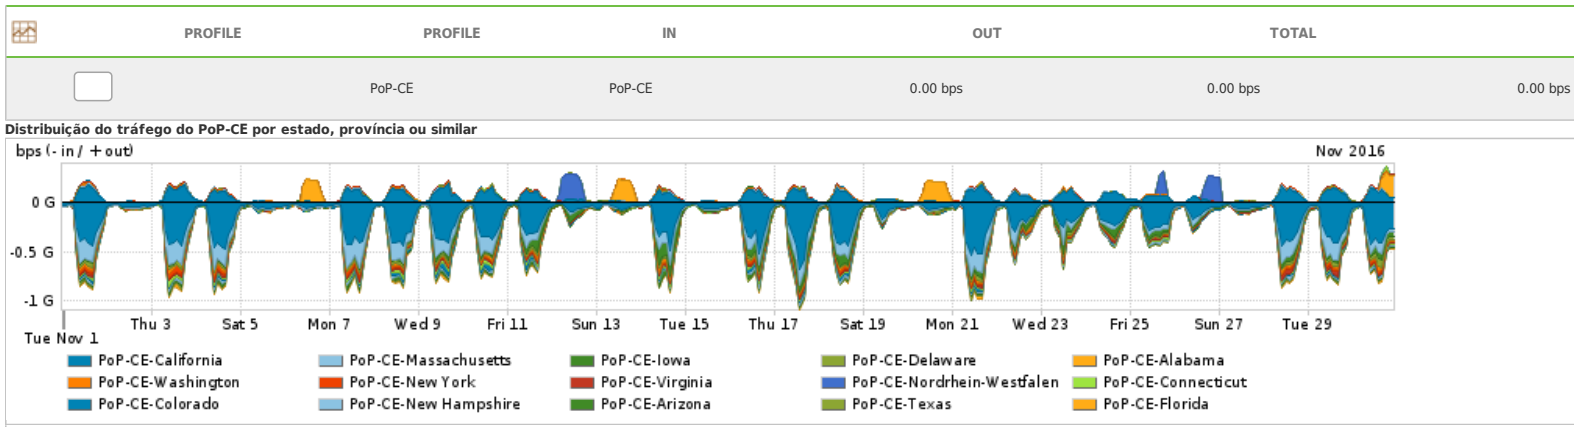

Average | Max | PCT95

PROFILE	PROFILE	IN	OUT	TOTAL	
<input type="checkbox"/>	PoP-CE	Parceiros	339.39 Mbps	61.77 Mbps	401.16 Mbps

Utilização do serviço de Internet acadêmica internacional pelo PoP-CE

Average | Max | PCT95

PROFILE	PROFILE	IN	OUT	TOTAL	
<input type="checkbox"/>	PoP-CE	Internet Acadêmica	4.32 Mbps	37.70 Mbps	42.02 Mbps

Redes (AS's de origem) mais acessadas pelo PoP-CE

Average | Max | PCT95

PROFILE	AS NAME	ASN	IN	OUT	TOTAL	
<input type="checkbox"/>	PoP-CE	GOOGLE	15169	138.10 Mbps	32.21 Mbps	170.31 Mbps
<input type="checkbox"/>	PoP-CE	FACEBOOK	32934	53.50 Mbps	3.65 Mbps	57.15 Mbps
<input type="checkbox"/>	PoP-CE	AKAMAI-ASN1	20940	39.54 Mbps	1.60 Mbps	41.13 Mbps
<input type="checkbox"/>	PoP-CE	DFN	680	36.65 Kbps	25.60 Mbps	25.63 Mbps
<input type="checkbox"/>	PoP-CE	G8	28329	23.34 Mbps	260.55 Kbps	23.60 Mbps
<input type="checkbox"/>	PoP-CE	APPLE-AUSTIN	6185	17.45 Mbps	306.84 Kbps	17.75 Mbps
<input type="checkbox"/>	PoP-CE	APPLE	714	3.10 Mbps	14.00 Mbps	17.10 Mbps
<input type="checkbox"/>	PoP-CE	TASCOM	52871	14.70 Mbps	94.00 bps	14.70 Mbps
<input type="checkbox"/>	PoP-CE	AMAZON-02	16509	10.79 Mbps	2.86 Mbps	13.65 Mbps
<input type="checkbox"/>	PoP-CE	MICROSOFTEU	8068	10.70 Mbps	1.68 Mbps	12.38 Mbps

Interesse de tráfego do PoP-CE com os outros PoPs da RNP

Average | Max | PCT95

PROFILE	PROFILE	IN	OUT	TOTAL	
<input type="checkbox"/>	PoP-CE	PoP-RJ	10.08 Mbps	156.11 Kbps	10.24 Mbps
<input type="checkbox"/>	PoP-CE	PoP-PR	5.51 Mbps	3.00 bps	5.51 Mbps
<input type="checkbox"/>	PoP-CE	PoP-SP	1.72 Mbps	21.79 Kbps	1.74 Mbps
<input type="checkbox"/>	PoP-CE	PoP-RS	824.60 Kbps	0.00 bps	824.60 Kbps
<input type="checkbox"/>	PoP-CE	PoP-DF	2.56 Kbps	15.00 bps	2.57 Kbps
<input type="checkbox"/>	PoP-CE	PoP-SC	596.00 bps	71.00 bps	667.00 bps
<input type="checkbox"/>	PoP-CE	PoP-BA	8.00 bps	0.00 bps	8.00 bps
<input type="checkbox"/>	PoP-CE	PoP-MG	1.00 bps	0.00 bps	1.00 bps
<input type="checkbox"/>	PoP-CE	PoP-PI	1.00 bps	0.00 bps	1.00 bps