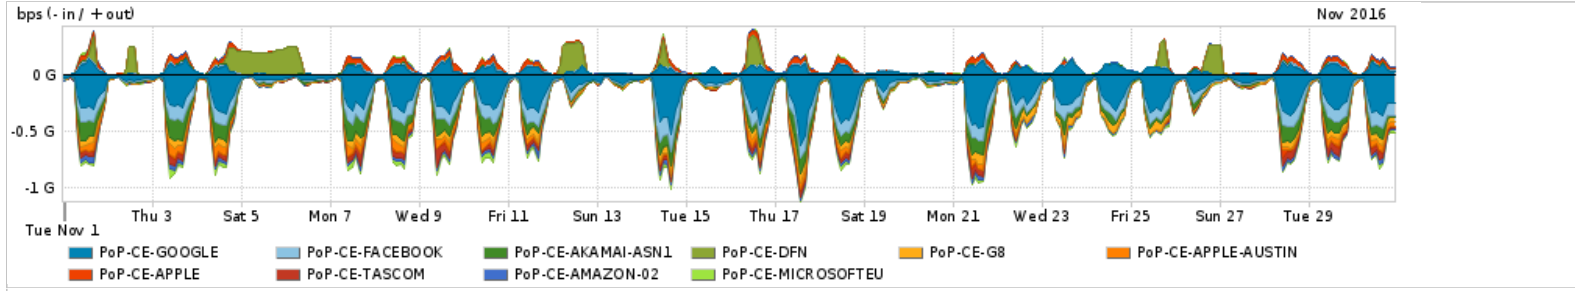

Os gráficos apresentados neste relatório de tráfego estão em formato stack, o que significa que seu valor é uma composição da soma dos componentes listados nas legendas localizadas logo abaixo dos gráficos. Os gráficos estão em "bps x tempo" e possuem dois eixos verticais, Out (positivo) e In (negativo).
 A primeira coluna da tabela define o ponto de referência para entendimento dos valores de In e Out.
 A contabilização do tráfego é sob o ponto de vista do AS da RNP, AS1916.

Utilização do serviço de Internet Commodity pelo PoP-CE

Average | Max | PCT95

PROFILE	PROFILE	IN	OUT	TOTAL	
<input type="checkbox"/>	PoP-CE	Internet Commodity	137.61 Mbps	40.16 Mbps	177.77 Mbps

Utilização das trocas de tráfego comerciais no Brasil pelo PoP-CE

Average | Max | PCT95

PROFILE	PROFILE	IN	OUT	TOTAL	
<input type="checkbox"/>	PoP-CE	Parceiros	339.39 Mbps	61.77 Mbps	401.16 Mbps

Utilização do serviço de Internet acadêmica internacional pelo PoP-CE

Average | Max | PCT95

PROFILE	PROFILE	IN	OUT	TOTAL	
<input type="checkbox"/>	PoP-CE	Internet Acadêmica	4.32 Mbps	37.70 Mbps	42.02 Mbps

Redes (AS's de origem) mais acessadas pelo PoP-CE

Average | Max | PCT95

PROFILE	AS NAME	ASN	IN	OUT	TOTAL	
<input type="checkbox"/>	PoP-CE	GOOGLE	15169	138.10 Mbps	32.21 Mbps	170.31 Mbps
<input type="checkbox"/>	PoP-CE	FACEBOOK	32934	53.50 Mbps	3.65 Mbps	57.15 Mbps
<input type="checkbox"/>	PoP-CE	AKAMAI-ASN1	20940	39.54 Mbps	1.60 Mbps	41.13 Mbps
<input type="checkbox"/>	PoP-CE	DFN	680	36.65 Kbps	25.60 Mbps	25.63 Mbps
<input type="checkbox"/>	PoP-CE	G8	28329	23.34 Mbps	260.55 Kbps	23.60 Mbps
<input type="checkbox"/>	PoP-CE	APPLE-AUSTIN	6185	17.45 Mbps	306.84 Kbps	17.75 Mbps
<input type="checkbox"/>	PoP-CE	APPLE	714	3.10 Mbps	14.00 Mbps	17.10 Mbps
<input type="checkbox"/>	PoP-CE	TASCOM	52871	14.70 Mbps	94.00 bps	14.70 Mbps
<input type="checkbox"/>	PoP-CE	AMAZON-02	16509	10.79 Mbps	2.86 Mbps	13.65 Mbps
<input type="checkbox"/>	PoP-CE	MICROSOFTEU	8068	10.70 Mbps	1.68 Mbps	12.38 Mbps