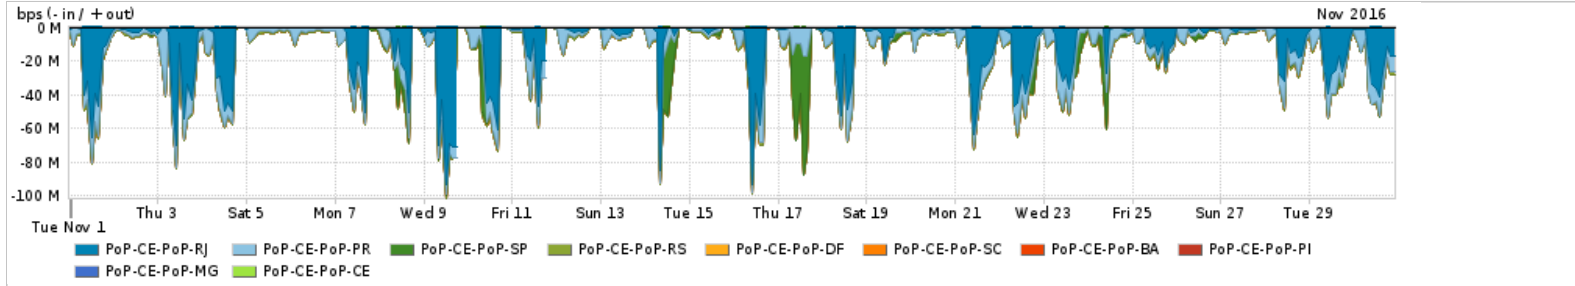

PROFILE	PROFILE	IN	OUT	TOTAL	
<input type="checkbox"/>	PoP-CE	Internet Acadêmica	4.32 Mbps	37.70 Mbps	42.02 Mbps

Redes (AS's de origem) mais acessadas pelo PoP-CE

Average | Max | PCT95

PROFILE	AS NAME	ASN	IN	OUT	TOTAL	
<input type="checkbox"/>	PoP-CE	GOOGLE	15169	138.10 Mbps	32.21 Mbps	170.31 Mbps
<input type="checkbox"/>	PoP-CE	FACEBOOK	32934	53.50 Mbps	3.65 Mbps	57.15 Mbps
<input type="checkbox"/>	PoP-CE	AKAMAI-ASN1	20940	39.54 Mbps	1.60 Mbps	41.13 Mbps
<input type="checkbox"/>	PoP-CE	DFN	680	36.65 Kbps	25.60 Mbps	25.63 Mbps
<input type="checkbox"/>	PoP-CE	G8	28329	23.34 Mbps	260.55 Kbps	23.60 Mbps
<input type="checkbox"/>	PoP-CE	APPLE-AUSTIN	6185	17.45 Mbps	306.84 Kbps	17.75 Mbps
<input type="checkbox"/>	PoP-CE	APPLE	714	3.10 Mbps	14.00 Mbps	17.10 Mbps
<input type="checkbox"/>	PoP-CE	TASCOM	52871	14.70 Mbps	94.00 bps	14.70 Mbps
<input type="checkbox"/>	PoP-CE	AMAZON-02	16509	10.79 Mbps	2.86 Mbps	13.65 Mbps
<input type="checkbox"/>	PoP-CE	MICROSOFTEU	8068	10.70 Mbps	1.68 Mbps	12.38 Mbps

Interesse de tráfego do PoP-CE com os outros PoPs da RNP

Average | Max | PCT95

PROFILE	PROFILE	IN	OUT	TOTAL	
<input type="checkbox"/>	PoP-CE	PoP-RJ	10.08 Mbps	156.11 Kbps	10.24 Mbps
<input type="checkbox"/>	PoP-CE	PoP-PR	5.51 Mbps	3.00 bps	5.51 Mbps
<input type="checkbox"/>	PoP-CE	PoP-SP	1.72 Mbps	21.79 Kbps	1.74 Mbps
<input type="checkbox"/>	PoP-CE	PoP-RS	824.60 Kbps	0.00 bps	824.60 Kbps
<input type="checkbox"/>	PoP-CE	PoP-DF	2.56 Kbps	15.00 bps	2.57 Kbps
<input type="checkbox"/>	PoP-CE	PoP-SC	596.00 bps	71.00 bps	667.00 bps
<input type="checkbox"/>	PoP-CE	PoP-BA	8.00 bps	0.00 bps	8.00 bps
<input type="checkbox"/>	PoP-CE	PoP-MG	1.00 bps	0.00 bps	1.00 bps
<input type="checkbox"/>	PoP-CE	PoP-PI	1.00 bps	0.00 bps	1.00 bps