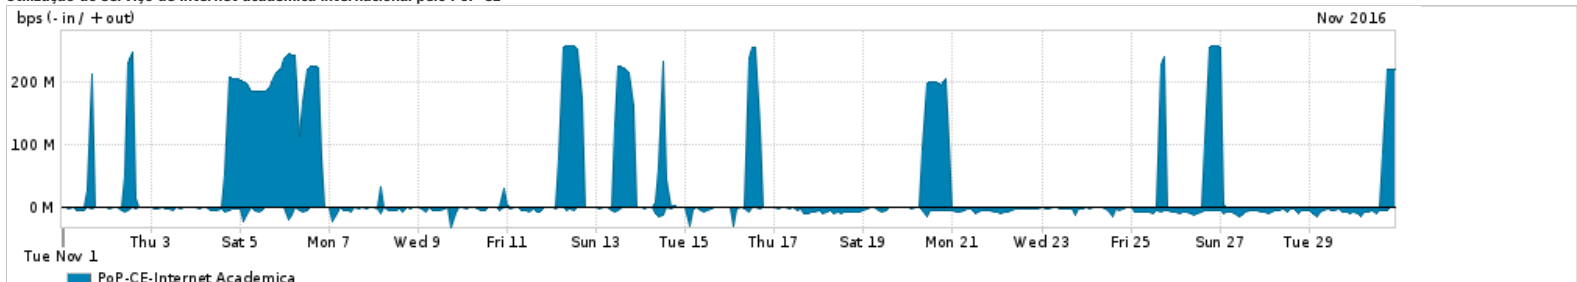

Os gráficos apresentados neste relatório de tráfego estão em formato stack, o que significa que seu valor é uma composição da soma dos componentes listados nas legendas localizadas logo abaixo dos gráficos. Os gráficos estão em "bps x tempo" e possuem dois eixos verticais, Out (positivo) e In (negativo).
 A primeira coluna da tabela define o ponto de referência para entendimento dos valores de In e Out.
 A contabilização do tráfego é sob o ponto de vista do AS da RNP, AS1916.

- Legenda:
- PoP - Ponto de presença da RNP
 - Parceiros - Provedores comerciais que a RNP mantém acordos de troca de tráfego
 - Internet Acadêmica - Acesso às redes acadêmicas internacionais, serviço atualmente provido pela RedClara
 - Internet commodity - Acesso pago à Internet global que é oferecido pela RNP aos seus clientes
 - ASN - Número do sistema autônomo
 - Profile - Objeto gerenciável definido arbitrariamente no Peakflow através de diversos parâmetros (ex: bloco cidr, peer-as, as-path, bgp community, interface, etc)

Utilização do serviço de Internet Commodity pelo PoP-CE

Average | Max | PCT95

PROFILE	PROFILE	IN	OUT	TOTAL	
<input type="checkbox"/>	PoP-CE	Internet Commodity	137.61 Mbps	40.16 Mbps	177.77 Mbps

Utilização das trocas de tráfego comerciais no Brasil pelo PoP-CE

Average | Max | PCT95

PROFILE	PROFILE	IN	OUT	TOTAL	
<input type="checkbox"/>	PoP-CE	Parceiros	339.39 Mbps	61.77 Mbps	401.16 Mbps

Utilização do serviço de Internet acadêmica internacional pelo PoP-CE

Average | Max | PCT95