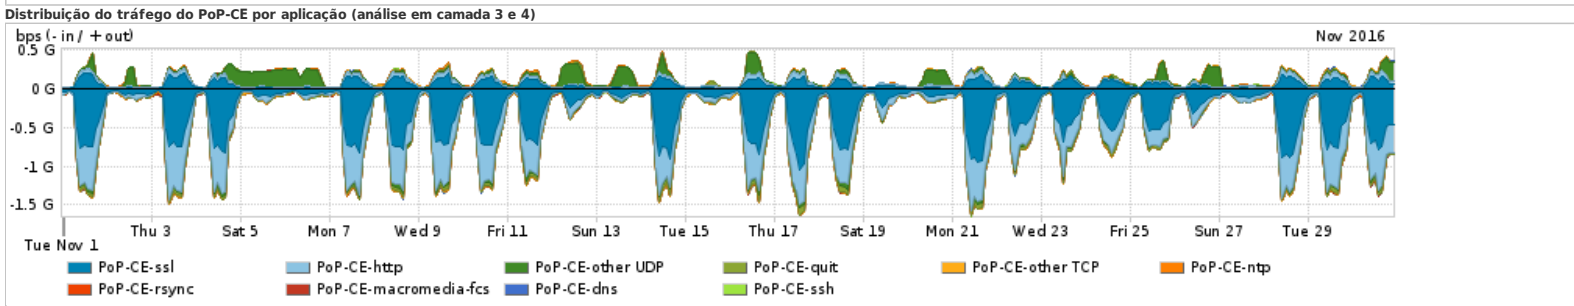

Os gráficos apresentados neste relatório de tráfego estão em formato stack, o que significa que seu valor é uma composição da soma dos componentes listados nas legendas localizadas logo abaixo dos gráficos. Os gráficos estão em "bps x tempo" e possuem dois eixos verticais, Out (positivo) e In (negativo).
 A primeira coluna da tabela define o ponto de referência para entendimento dos valores de In e Out.
 A contabilização do tráfego é sob o ponto de vista do AS da RNP, AS1916.

Interesse de tráfego do PoP-CE com os outros PoPs da RNP

Average | Max | PCT95

PROFILE	PROFILE	IN	OUT	TOTAL	
<input type="checkbox"/>	PoP-CE	PoP-RJ	10.08 Mbps	156.11 Kbps	10.24 Mbps
<input type="checkbox"/>	PoP-CE	PoP-PR	5.51 Mbps	3.00 bps	5.51 Mbps
<input type="checkbox"/>	PoP-CE	PoP-SP	1.72 Mbps	21.79 Kbps	1.74 Mbps
<input type="checkbox"/>	PoP-CE	PoP-RS	824.60 Kbps	0.00 bps	824.60 Kbps
<input type="checkbox"/>	PoP-CE	PoP-DF	2.56 Kbps	15.00 bps	2.57 Kbps
<input type="checkbox"/>	PoP-CE	PoP-SC	596.00 bps	71.00 bps	667.00 bps
<input type="checkbox"/>	PoP-CE	PoP-BA	8.00 bps	0.00 bps	8.00 bps
<input type="checkbox"/>	PoP-CE	PoP-MG	1.00 bps	0.00 bps	1.00 bps
<input type="checkbox"/>	PoP-CE	PoP-PI	1.00 bps	0.00 bps	1.00 bps

Average | Max | PCT95

PROFILE	REGION	IN	OUT	TOTAL
PoP-CE	California	152.88 Mbps	46.64 Mbps	199.52 Mbps
PoP-CE	Massachusetts	49.85 Mbps	1.61 Mbps	51.46 Mbps
PoP-CE	Iowa	23.59 Mbps	261.77 Kbps	23.85 Mbps
PoP-CE	Delaware	11.27 Mbps	1.71 Mbps	12.98 Mbps
PoP-CE	Alabama	3.60 Kbps	11.74 Mbps	11.74 Mbps
PoP-CE	Washington	8.15 Mbps	2.36 Mbps	10.51 Mbps
PoP-CE	New York	8.31 Mbps	1.44 Mbps	9.74 Mbps
PoP-CE	Virginia	6.57 Mbps	2.37 Mbps	8.94 Mbps
PoP-CE	Nordrhein-Westfalen	6.01 Kbps	8.68 Mbps	8.69 Mbps
PoP-CE	Connecticut	8.20 Mbps	316.50 Kbps	8.52 Mbps
PoP-CE	Colorado	8.09 Mbps	261.90 Kbps	8.35 Mbps
PoP-CE	New Hampshire	7.55 Mbps	192.92 Kbps	7.75 Mbps
PoP-CE	Arizona	6.85 Mbps	186.73 Kbps	7.04 Mbps
PoP-CE	Texas	4.36 Mbps	746.55 Kbps	5.11 Mbps
PoP-CE	Florida	4.01 Mbps	270.79 Kbps	4.28 Mbps