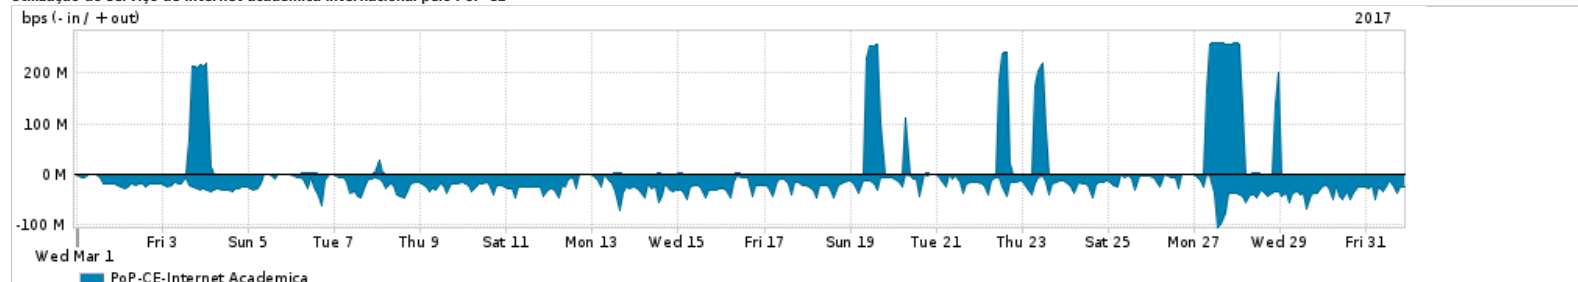

Os gráficos apresentados neste relatório de tráfego estão em formato stack, o que significa que seu valor é uma composição da soma dos componentes listados nas legendas localizadas logo abaixo dos gráficos. Os gráficos estão em "bps x tempo" e possuem dois eixos verticais, Out (positivo) e In (negativo).
 A primeira coluna da tabela define o ponto de referência para entendimento dos valores de In e Out.
 A contabilização do tráfego é sob o ponto de vista do AS da RNP, AS1916.

Utilização do serviço de Internet Commodity pelo PoP-CE

Average | Max | PCT95

PROFILE	PROFILE	IN	OUT	TOTAL	
X	PoP-CE	Internet Commodity	137.36 Mbps	49.23 Mbps	186.59 Mbps

Utilização das trocas de tráfego comerciais no Brasil pelo PoP-CE

Average | Max | PCT95

PROFILE	PROFILE	IN	OUT	TOTAL	
X	PoP-CE	Parceiros	608.89 Mbps	144.69 Mbps	753.58 Mbps

Utilização do serviço de Internet acadêmica internacional pelo PoP-CE

Average | Max | PCT95

PROFILE	PROFILE	IN	OUT	TOTAL	
X	PoP-CE	Internet Acadêmica	22.88 Mbps	18.48 Mbps	41.37 Mbps