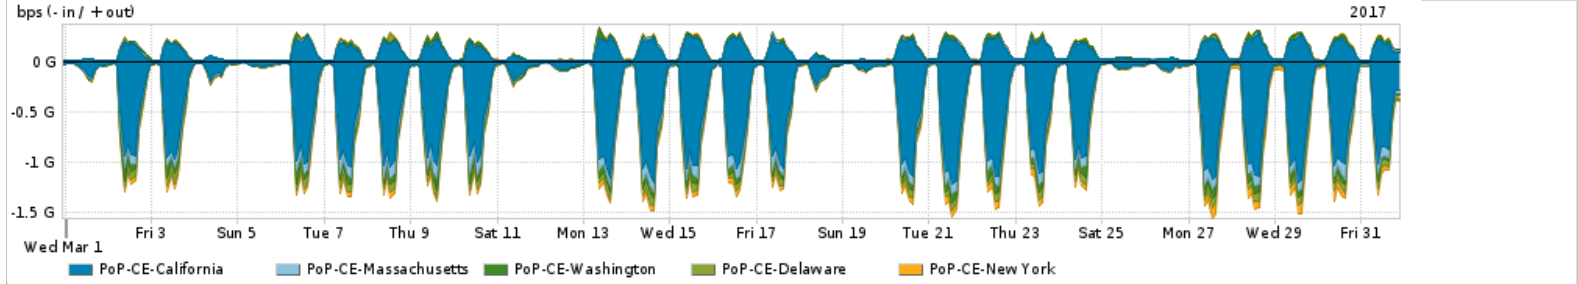

Distribuição do tráfego do PoP-CE por estado, província ou similar

Average | Max | PCT95

PROFILE	REGION	IN	OUT	TOTAL	
☒	PoP-CE	California	368.15 Mbps	82.75 Mbps	450.91 Mbps
☒	PoP-CE	Massachusetts	35.85 Mbps	1.54 Mbps	37.39 Mbps
☒	PoP-CE	Washington	26.70 Mbps	9.51 Mbps	36.21 Mbps
☒	PoP-CE	Delaware	29.82 Mbps	2.31 Mbps	32.13 Mbps
☒	PoP-CE	New York	24.34 Mbps	3.18 Mbps	27.52 Mbps
☐	PoP-CE	Alabama	11.06 Mbps	11.90 Mbps	22.96 Mbps
☐	PoP-CE	Texas	11.31 Mbps	3.69 Mbps	15.00 Mbps
☐	PoP-CE	Arizona	14.33 Mbps	409.12 Kbps	14.74 Mbps
☐	PoP-CE	New Hampshire	9.80 Mbps	368.38 Kbps	10.17 Mbps
☐	PoP-CE	Virginia	6.65 Mbps	2.76 Mbps	9.41 Mbps
☐	PoP-CE	Florida	4.83 Mbps	468.95 Kbps	5.30 Mbps
☐	PoP-CE	Maryland	3.69 Mbps	47.97 Kbps	3.74 Mbps
☐	PoP-CE	Nordrhein-Westfalen	9.24 Kbps	3.24 Mbps	3.25 Mbps
☐	PoP-CE	Noord-Holland	2.74 Mbps	393.96 Kbps	3.14 Mbps
☐	PoP-CE	Colorado	3.03 Mbps	39.66 Kbps	3.07 Mbps