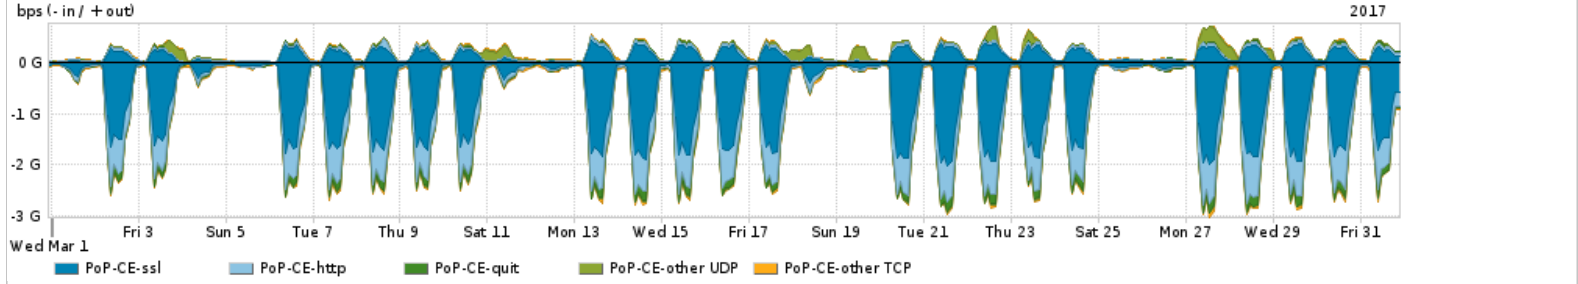

Distribuição do tráfego do PoP-CE por aplicação (análise em camada 3 e 4)

Average | Max | PCT95

PROFILE	APPLICATION	IN	OUT	TOTAL	
☒	PoP-CE	ssl	644.96 Mbps	116.16 Mbps	761.13 Mbps
☒	PoP-CE	http	260.45 Mbps	33.80 Mbps	294.25 Mbps
☒	PoP-CE	quit	48.36 Mbps	5.42 Mbps	53.78 Mbps
☒	PoP-CE	other UDP	9.49 Mbps	37.88 Mbps	47.37 Mbps