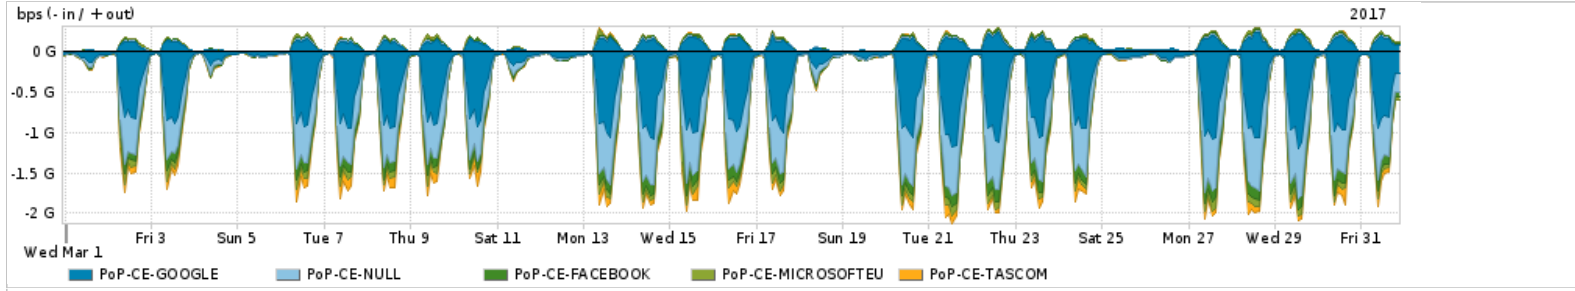

Os gráficos apresentados neste relatório de tráfego estão em formato stack, o que significa que seu valor é uma composição da soma dos componentes listados nas legendas localizadas logo abaixo dos gráficos. Os gráficos estão em "bps x tempo" e possuem dois eixos verticais, Out (positivo) e In (negativo).
 A primeira coluna da tabela define o ponto de referência para entendimento dos valores de In e Out.
 A contabilização do tráfego é sob o ponto de vista do AS da RNP, AS1916.

Utilização do serviço de Internet Commodity pelo PoP-CE

Average | Max | PCT95

PROFILE	PROFILE	IN	OUT	TOTAL	
X	PoP-CE	Internet Commodity	137.36 Mbps	49.23 Mbps	186.59 Mbps

Utilização das trocas de tráfego comerciais no Brasil pelo PoP-CE

Average | Max | PCT95

PROFILE	PROFILE	IN	OUT	TOTAL	
X	PoP-CE	Parceiros	608.89 Mbps	144.69 Mbps	753.58 Mbps

Utilização do serviço de Internet acadêmica internacional pelo PoP-CE

Average | Max | PCT95

PROFILE	PROFILE	IN	OUT	TOTAL	
X	PoP-CE	Internet Acadêmica	22.88 Mbps	18.48 Mbps	41.37 Mbps

Redes (AS's de origem) mais acessadas pelo PoP-CE

Average | Max | PCT95

PROFILE	AS NAME	ASN	IN	OUT	TOTAL	
<input checked="" type="checkbox"/>	PoP-CE	GOOGLE	15169	337.05 Mbps	64.93 Mbps	401.98 Mbps
<input checked="" type="checkbox"/>	PoP-CE	NULL	0	220.22 Mbps	4.87 Mbps	225.09 Mbps
<input checked="" type="checkbox"/>	PoP-CE	FACEBOOK	32934	50.06 Mbps	8.92 Mbps	58.98 Mbps
<input checked="" type="checkbox"/>	PoP-CE	MICROSOFTEU	8068	34.27 Mbps	6.32 Mbps	40.59 Mbps
<input checked="" type="checkbox"/>	PoP-CE	TASCOM	52871	31.44 Mbps	921.74 Kbps	32.36 Mbps
<input type="checkbox"/>	PoP-CE	AMAZON-02	16509	22.81 Mbps	3.53 Mbps	26.35 Mbps
<input type="checkbox"/>	PoP-CE	NETFLIX	2906	24.96 Mbps	409.62 Kbps	25.37 Mbps
<input type="checkbox"/>	PoP-CE	APPLE	714	4.55 Mbps	17.21 Mbps	21.76 Mbps
<input type="checkbox"/>	PoP-CE	GCEPSABR	28604	15.62 Mbps	792.64 Kbps	16.41 Mbps
<input type="checkbox"/>	PoP-CE	DFN	680	245.28 Kbps	13.94 Mbps	14.19 Mbps