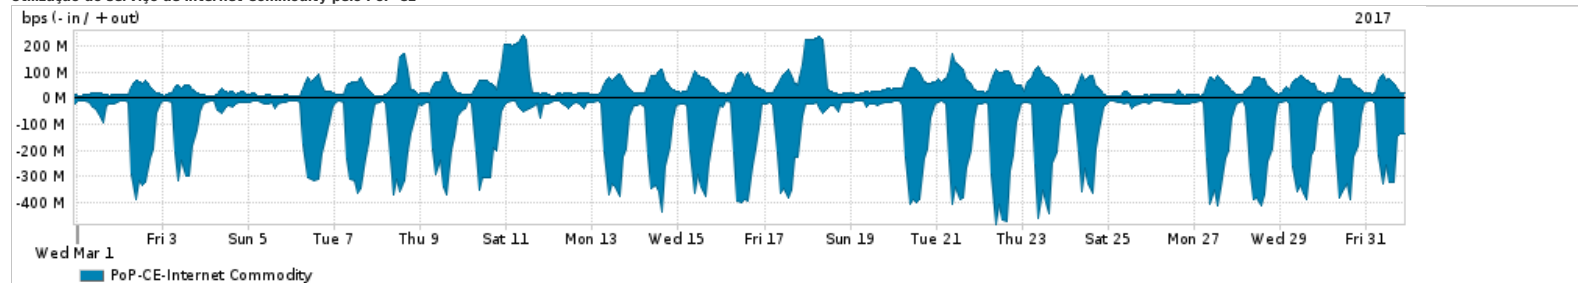

Os gráficos apresentados neste relatório de tráfego estão em formato stack, o que significa que seu valor é uma composição da soma dos componentes listados nas legendas localizadas logo abaixo dos gráficos. Os gráficos estão em "bps x tempo" e possuem dois eixos verticais, Out (positivo) e In (negativo).
 A primeira coluna da tabela define o ponto de referência para entendimento dos valores de In e Out.
 A contabilização do tráfego é sob o ponto de vista do AS da RNP, AS1916.

Legenda:
 PoP - Ponto de presença da RNP
 Parceiros - Provedores comerciais que a RNP mantém acordos de troca de tráfego
 Internet Acadêmica - Acesso às redes acadêmicas internacionais, serviço atualmente provido pela RedClara
 Internet commodity - Acesso pago à Internet global que é oferecido pela RNP aos seus clientes
 ASN - Número do sistema autônomo
 Profile - Objeto gerenciável definido arbitrariamente no Peakflow através de diversos parâmetros (ex: bloco cidr, peer-as, as-path, bgp community, interface, etc)

Utilização do serviço de Internet Commodity pelo PoP-CE

Average | Max | PCT95

PROFILE	PROFILE	IN	OUT	TOTAL	
X	PoP-CE	Internet Commodity	137.36 Mbps	49.23 Mbps	186.59 Mbps

Utilização das trocas de tráfego comerciais no Brasil pelo PoP-CE