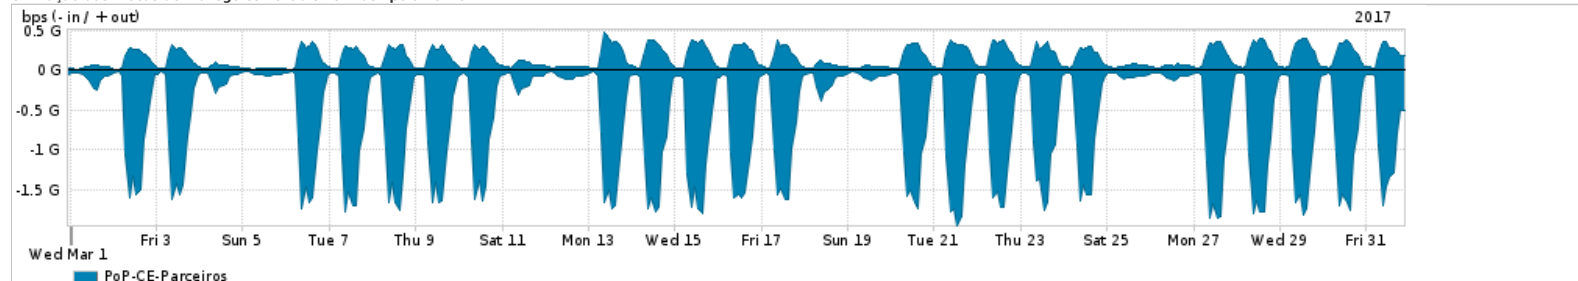

Os gráficos apresentados neste relatório de tráfego estão em formato stack, o que significa que seu valor é uma composição da soma dos componentes listados nas legendas localizadas logo abaixo dos gráficos. Os gráficos estão em "bps x tempo" e possuem dois eixos verticais, Out (positivo) e In (negativo).
 A primeira coluna da tabela define o ponto de referência para entendimento dos valores de In e Out.
 A contabilização do tráfego é sob o ponto de vista do AS da RNP, AS1916.

Legenda:
 PoP - Ponto de presença da RNP
 Parceiros - Provedores comerciais que a RNP mantém acordos de troca de tráfego
 Internet Acadêmica - Acesso às redes acadêmicas internacionais, serviço atualmente provido pela RedClara
 Internet commodity - Acesso pago à Internet global que é oferecido pela RNP aos seus clientes
 ASN - Número do sistema autônomo
 Profile - Objeto gerenciável definido arbitrariamente no Peakflow através de diversos parâmetros (ex: bloco cidr, peer-as, as-path, bgp community, interface, etc)

Utilização do serviço de Internet Commodity pelo PoP-CE

Average | Max | PCT95

PROFILE	PROFILE	IN	OUT	TOTAL	
X	PoP-CE	Internet Commodity	137.36 Mbps	49.23 Mbps	186.59 Mbps

Utilização das trocas de tráfego comerciais no Brasil pelo PoP-CE