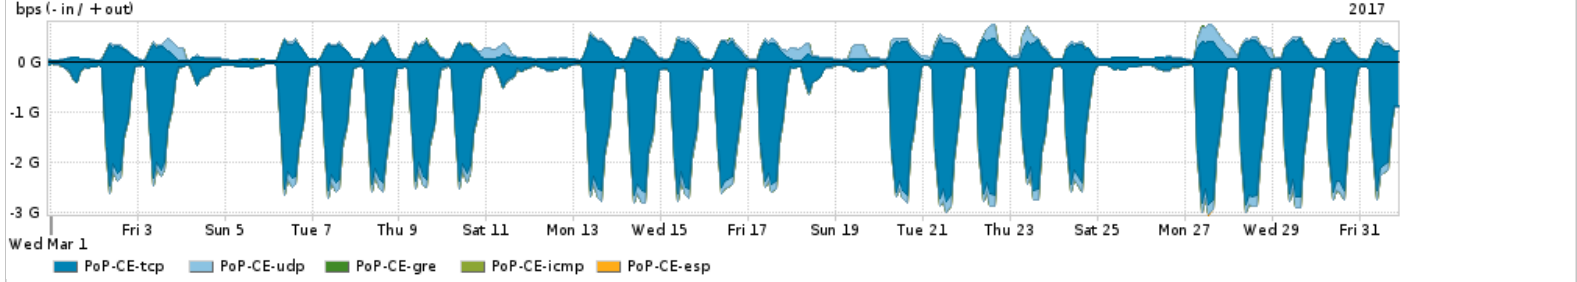

PROFILE	APPLICATION	IN	OUT	TOTAL	
☒	PoP-CE		other TCP	29.59 Mbps	10.00 Mbps	39.59 Mbps
☐	PoP-CE		ntp	300.81 Kbps	9.68 Mbps	9.98 Mbps
☐	PoP-CE		macromedia-fcs	2.08 Mbps	419.34 Kbps	2.50 Mbps
☐	PoP-CE		dns	1.17 Mbps	646.27 Kbps	1.81 Mbps
☐	PoP-CE		rsync	1.02 Mbps	404.00 bps	1.02 Mbps
☐	PoP-CE		ssh	493.72 Kbps	485.68 Kbps	979.40 Kbps

Distribuição do tráfego do PoP-CE por protocolo

Average | Max | PCT95

	PROFILE	PROTOCOL	IN	OUT	TOTAL	
☒	PoP-CE		tcp	940.15 Mbps	162.61 Mbps	1.10 Gbps
☒	PoP-CE		udp	59.64 Mbps	54.11 Mbps	113.76 Mbps
☒	PoP-CE		gre	152.01 Kbps	302.46 Kbps	454.47 Kbps
☒	PoP-CE		icmp	100.98 Kbps	174.73 Kbps	275.72 Kbps
☒	PoP-CE		esp	87.58 Kbps	114.03 Kbps	201.60 Kbps
☐	PoP-CE		ipv6	3.92 Kbps	21.96 Kbps	25.88 Kbps
☐	PoP-CE		ipv6-icmp	1.29 Kbps	1.18 Kbps	2.48 Kbps

For assistance with this product, please contact support@arbornetworks.com.