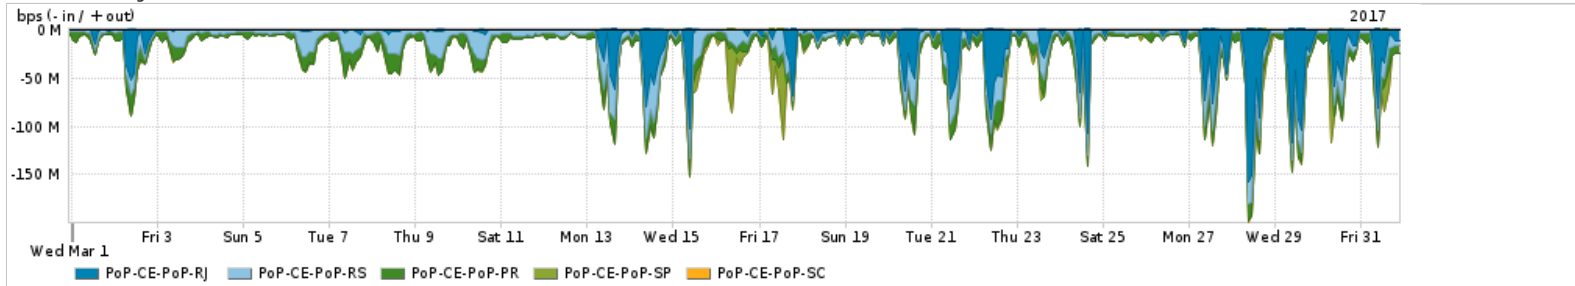

Interesse de tráfego do PoP-CE com os outros PoPs da RNP

Average | Max | PCT95

PROFILE	PROFILE	IN	OUT	TOTAL	
☒	PoP-CE	PoP-RJ	10.58 Mbps	102.06 Kbps	10.68 Mbps
☒	PoP-CE	PoP-RS	9.19 Mbps	166.42 Kbps	9.35 Mbps
☒	PoP-CE	PoP-PR	7.86 Mbps	0.00 bps	7.86 Mbps
☒	PoP-CE	PoP-SP	1.73 Mbps	13.21 Kbps	1.74 Mbps
☒	PoP-CE	PoP-SC	1.49 Kbps	14.00 bps	1.51 Kbps
☐	PoP-CE	PoP-BA	456.00 bps	0.00 bps	456.00 bps
☐	PoP-CE	PoP-DF	0.00 bps	94.00 bps	94.00 bps
☐	PoP-CE	PoP-PI	7.00 bps	0.00 bps	7.00 bps
☐	PoP-CE	PoP-CE	0.00 bps	0.00 bps	0.00 bps