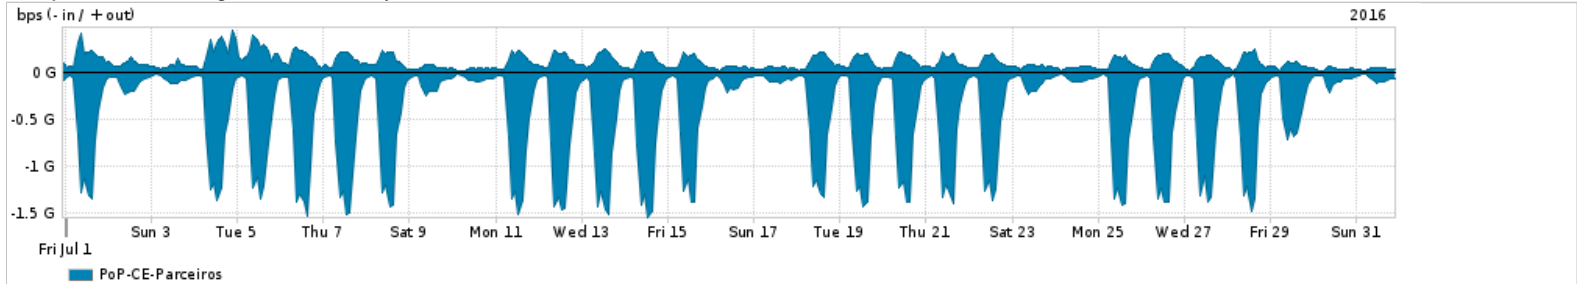

Os gráficos apresentados neste relatório de tráfego estão em formato stack, o que significa que seu valor é uma composição da soma dos componentes listados nas legendas localizadas logo abaixo dos gráficos. Os gráficos estão em "bps x tempo" e possuem dois eixos verticais, Out (positivo) e In (negativo).
 A primeira coluna da tabela define o ponto de referência para entendimento dos valores de In e Out.
 A contabilização do tráfego é sob o ponto de vista do AS da RNP, AS1916.

- Legenda:
- PoP - Ponto de presença da RNP
 - Parceiros - Provedores comerciais que a RNP mantém acordos de troca de tráfego
 - Internet Acadêmica - Acesso às redes acadêmicas internacionais, serviço atualmente provido pela RedClara
 - Internet commodity - Acesso pago à Internet global que é oferecido pela RNP aos seus clientes
 - ASN - Número do sistema autônomo
 - Profile - Objeto gerenciável definido arbitrariamente no Peakflow através de diversos parâmetros (ex: bloco cidr, peer-as, as-path, bgp community, interface, etc)

Utilização do serviço de Internet Commodity pelo PoP-CE

Average | Max | PCT95

PROFILE	PROFILE	IN	OUT	TOTAL	
<input type="checkbox"/>	PoP-CE	Internet Commodity	208.58 Mbps	120.35 Mbps	328.93 Mbps

Utilização das trocas de tráfego comerciais no Brasil pelo PoP-CE