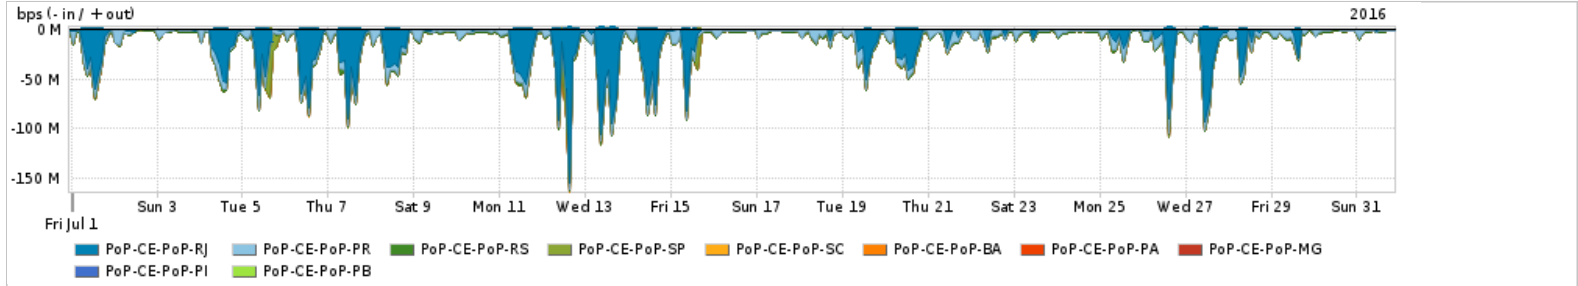

PROFILE	PROFILE	IN	OUT	TOTAL	
<input type="checkbox"/>	PoP-CE	Internet Acadêmica	11.47 Mbps	37.81 Mbps	49.28 Mbps

Redes (AS's de origem) mais acessadas pelo PoP-CE

Average | Max | PCT95

PROFILE	AS NAME	ASN	IN	OUT	TOTAL	
<input type="checkbox"/>	PoP-CE	GOOGLE	15169	269.33 Mbps	42.48 Mbps	311.81 Mbps
<input type="checkbox"/>	PoP-CE	FACEBOOK	32934	46.73 Mbps	4.46 Mbps	51.19 Mbps
<input type="checkbox"/>	PoP-CE	AKAMAI-ASN1	20940	39.71 Mbps	1.11 Mbps	40.81 Mbps
<input type="checkbox"/>	PoP-CE	EAGLENET-AP	55303	118.78 Kbps	27.21 Mbps	27.33 Mbps
<input type="checkbox"/>	PoP-CE	MICROSOFTEU	8068	19.70 Mbps	3.38 Mbps	23.08 Mbps
<input type="checkbox"/>	PoP-CE	DFN	680	94.95 Kbps	22.64 Mbps	22.73 Mbps
<input type="checkbox"/>	PoP-CE	AMAZON-02	16509	13.61 Mbps	4.33 Mbps	17.94 Mbps
<input type="checkbox"/>	PoP-CE	NETFLIX	2906	17.50 Mbps	269.80 Kbps	17.77 Mbps
<input type="checkbox"/>	PoP-CE	GCEPSABR	28604	13.94 Mbps	697.33 Kbps	14.63 Mbps
<input type="checkbox"/>	PoP-CE	NISN-SIP	297	0.00 bps	13.83 Mbps	13.83 Mbps

Interesse de tráfego do PoP-CE com os outros PoPs da RNP

Average | Max | PCT95

PROFILE	PROFILE	IN	OUT	TOTAL	
<input type="checkbox"/>	PoP-CE	PoP-RJ	11.10 Mbps	251.99 Kbps	11.36 Mbps
<input type="checkbox"/>	PoP-CE	PoP-PR	4.93 Mbps	1.00 bps	4.93 Mbps
<input type="checkbox"/>	PoP-CE	PoP-RS	1.27 Mbps	0.00 bps	1.27 Mbps
<input type="checkbox"/>	PoP-CE	PoP-SP	546.95 Kbps	10.00 Kbps	556.95 Kbps
<input type="checkbox"/>	PoP-CE	PoP-SC	1.21 Kbps	79.00 bps	1.28 Kbps
<input type="checkbox"/>	PoP-CE	PoP-BA	796.00 bps	0.00 bps	796.00 bps
<input type="checkbox"/>	PoP-CE	PoP-PA	26.00 bps	0.00 bps	26.00 bps
<input type="checkbox"/>	PoP-CE	PoP-MG	22.00 bps	0.00 bps	22.00 bps
<input type="checkbox"/>	PoP-CE	PoP-PI	2.00 bps	0.00 bps	2.00 bps