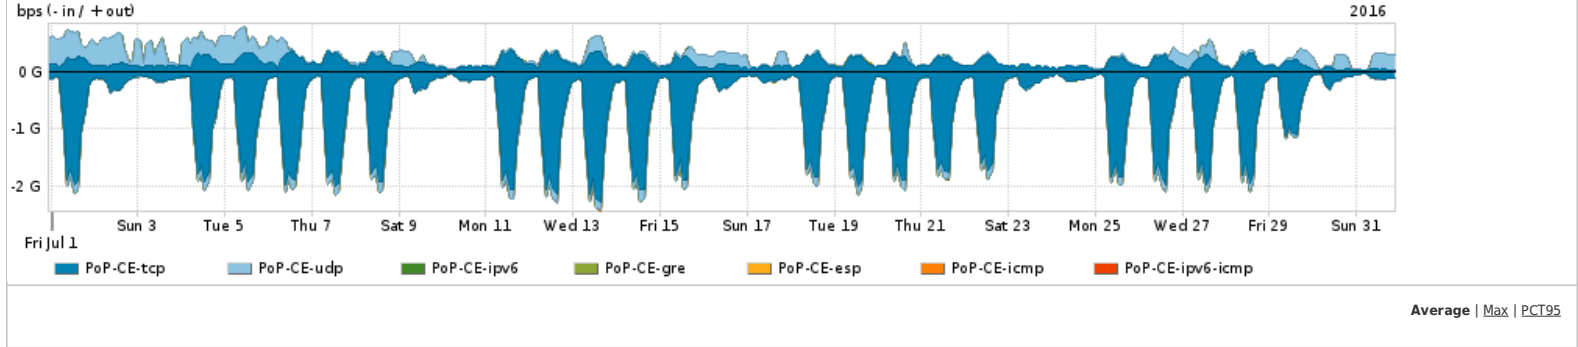

PROFILE	APPLICATION	IN	OUT	TOTAL	
☐	PoP-CE	other UDP	43.70 Mbps	56.69 Mbps	100.39 Mbps
☐	PoP-CE	ntp	445.55 Kbps	60.56 Mbps	61.00 Mbps
☐	PoP-CE	other TCP	8.76 Mbps	6.20 Mbps	14.96 Mbps
☐	PoP-CE	macromedia-fcs	1.46 Mbps	176.60 Kbps	1.64 Mbps
☐	PoP-CE	smtp	588.74 Kbps	755.17 Kbps	1.34 Mbps
☐	PoP-CE	dns	822.78 Kbps	442.68 Kbps	1.27 Mbps
☐	PoP-CE	rsync	1.19 Mbps	0.00 bps	1.19 Mbps
☐	PoP-CE	rip	247.35 Kbps	712.95 Kbps	960.30 Kbps

Distribuição do tráfego do PoP-CE por protocolo

PROFILE	PROTOCOL	IN	OUT	TOTAL	
☐	PoP-CE	tcp	641.06 Mbps	142.26 Mbps	783.32 Mbps
☐	PoP-CE	udp	45.15 Mbps	118.60 Mbps	163.74 Mbps
☐	PoP-CE	ipv6	575.99 Kbps	168.13 Kbps	744.11 Kbps
☐	PoP-CE	gre	154.36 Kbps	379.59 Kbps	533.94 Kbps
☐	PoP-CE	esp	17.60 Kbps	255.28 Kbps	272.88 Kbps
☐	PoP-CE	icmp	49.68 Kbps	95.78 Kbps	145.46 Kbps
☐	PoP-CE	ipv6-icmp	86.00 bps	126.00 bps	212.00 bps

For assistance with this product, please contact support@arbornetworks.com.