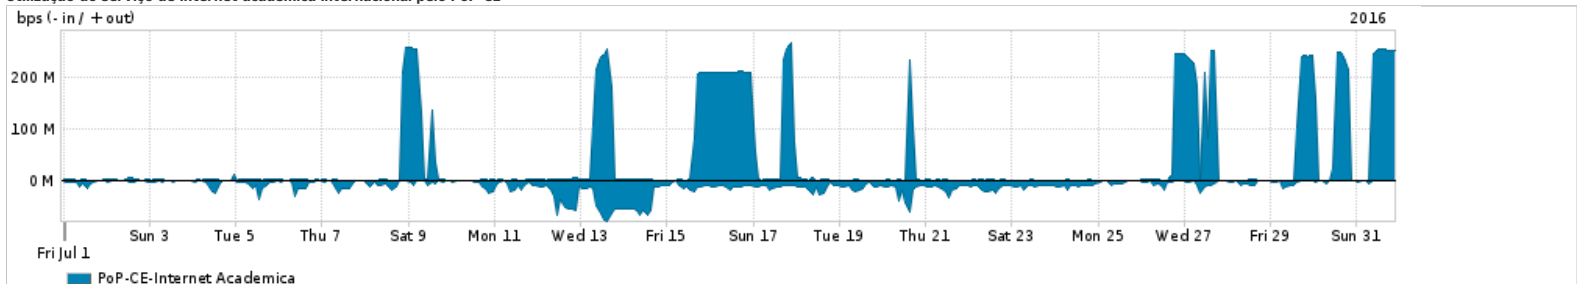

Utilização do serviço de Internet acadêmica internacional pelo PoP-CE

Average | Max | PCT95

PROFILE	PROFILE	IN	OUT	TOTAL	
☐	PoP-CE	Internet Acadêmica	11.47 Mbps	37.81 Mbps	49.28 Mbps