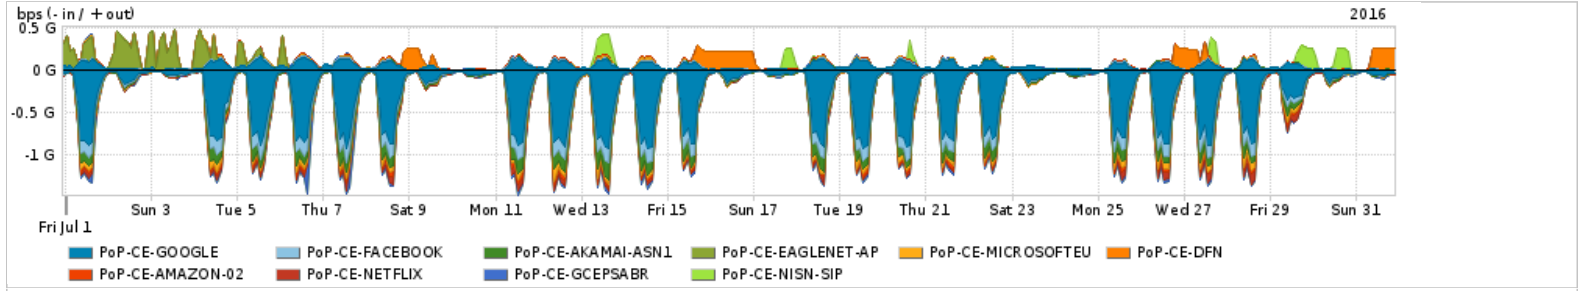

Os gráficos apresentados neste relatório de tráfego estão em formato stack, o que significa que seu valor é uma composição da soma dos componentes listados nas legendas localizadas logo abaixo dos gráficos. Os gráficos estão em "bps x tempo" e possuem dois eixos verticais, Out (positivo) e In (negativo).
 A primeira coluna da tabela define o ponto de referência para entendimento dos valores de In e Out.
 A contabilização do tráfego é sob o ponto de vista do AS da RNP, AS1916.

Utilização do serviço de Internet Commodity pelo PoP-CE

Average | Max | PCT95

PROFILE	PROFILE	IN	OUT	TOTAL	
<input type="checkbox"/>	PoP-CE	Internet Commodity	208.58 Mbps	120.35 Mbps	328.93 Mbps

Utilização das trocas de tráfego comerciais no Brasil pelo PoP-CE

Average | Max | PCT95

PROFILE	PROFILE	IN	OUT	TOTAL	
<input type="checkbox"/>	PoP-CE	Parceiros	449.03 Mbps	103.27 Mbps	552.30 Mbps

Utilização do serviço de Internet acadêmica internacional pelo PoP-CE

Average | Max | PCT95

PROFILE	PROFILE	IN	OUT	TOTAL	
<input type="checkbox"/>	PoP-CE	Internet Acadêmica	11.47 Mbps	37.81 Mbps	49.28 Mbps

Redes (AS's de origem) mais acessadas pelo PoP-CE

Average | Max | PCT95

PROFILE	AS NAME	ASN	IN	OUT	TOTAL	
<input type="checkbox"/>	PoP-CE	GOOGLE	15169	269.33 Mbps	42.48 Mbps	311.81 Mbps
<input type="checkbox"/>	PoP-CE	FACEBOOK	32934	46.73 Mbps	4.46 Mbps	51.19 Mbps
<input type="checkbox"/>	PoP-CE	AKAMAI-ASN1	20940	39.71 Mbps	1.11 Mbps	40.81 Mbps
<input type="checkbox"/>	PoP-CE	EAGLENET-AP	55303	118.78 Kbps	27.21 Mbps	27.33 Mbps
<input type="checkbox"/>	PoP-CE	MICROSOFTEU	8068	19.70 Mbps	3.38 Mbps	23.08 Mbps
<input type="checkbox"/>	PoP-CE	DFN	680	94.95 Kbps	22.64 Mbps	22.73 Mbps
<input type="checkbox"/>	PoP-CE	AMAZON-02	16509	13.61 Mbps	4.33 Mbps	17.94 Mbps
<input type="checkbox"/>	PoP-CE	NETFLIX	2906	17.50 Mbps	269.80 Kbps	17.77 Mbps
<input type="checkbox"/>	PoP-CE	GCEPSABR	28604	13.94 Mbps	697.33 Kbps	14.63 Mbps
<input type="checkbox"/>	PoP-CE	NISN-SIP	297	0.00 bps	13.83 Mbps	13.83 Mbps