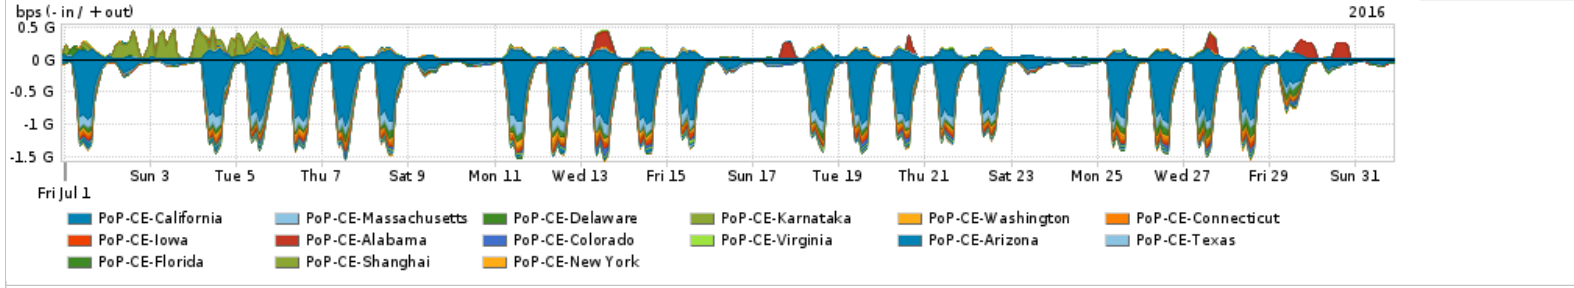

PROFILE	PROFILE	IN	OUT	TOTAL
☐	PoP-CE	PoP-PB	0.00 bps	0.00 bps

Distribuição do tráfego do PoP-CE por estado, província ou similar

Average | Max | PCT95

PROFILE	REGION	IN	OUT	TOTAL	
☐	PoP-CE	California	289.33 Mbps	56.62 Mbps	345.95 Mbps
☐	PoP-CE	Massachusetts	47.03 Mbps	1.84 Mbps	48.86 Mbps
☐	PoP-CE	Delaware	23.83 Mbps	2.58 Mbps	26.41 Mbps
☐	PoP-CE	Karnataka	48.55 Kbps	20.44 Mbps	20.49 Mbps
☐	PoP-CE	Washington	13.40 Mbps	5.81 Mbps	19.21 Mbps
☐	PoP-CE	Connecticut	15.36 Mbps	280.52 Kbps	15.65 Mbps
☐	PoP-CE	Iowa	15.14 Mbps	290.60 Kbps	15.43 Mbps
☐	PoP-CE	Alabama	92.48 Kbps	13.89 Mbps	13.98 Mbps
☐	PoP-CE	Colorado	13.06 Mbps	524.98 Kbps	13.59 Mbps
☐	PoP-CE	Virginia	7.57 Mbps	4.54 Mbps	12.11 Mbps
☐	PoP-CE	Arizona	9.97 Mbps	826.50 Kbps	10.80 Mbps
☐	PoP-CE	Texas	6.23 Mbps	2.08 Mbps	8.30 Mbps
☐	PoP-CE	Florida	6.50 Mbps	1.19 Mbps	7.69 Mbps
☐	PoP-CE	Shanghai	8.31 Kbps	6.08 Mbps	6.09 Mbps
☐	PoP-CE	New York	3.45 Mbps	1.13 Mbps	4.57 Mbps