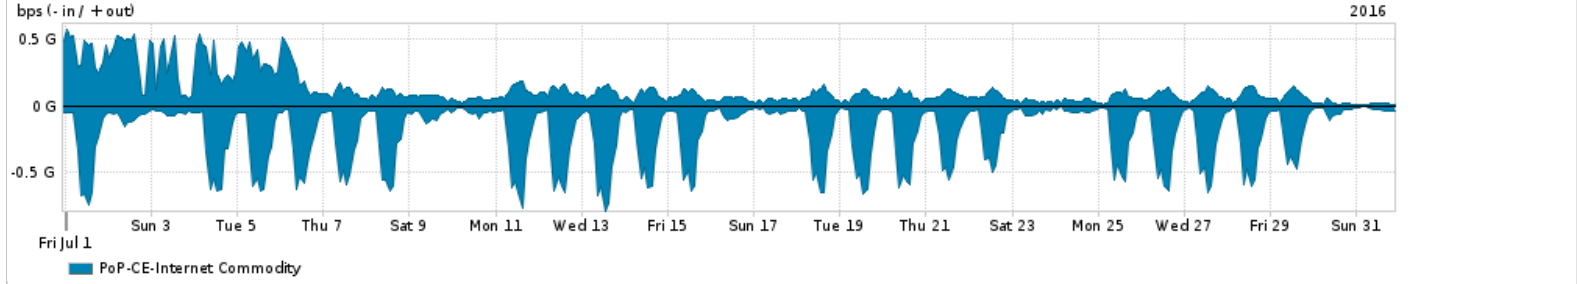

Os gráficos apresentados neste relatório de tráfego estão em formato stack, o que significa que seu valor é uma composição da soma dos componentes listados nas legendas localizadas logo abaixo dos gráficos. Os gráficos estão em "bps x tempo" e possuem dois eixos verticais, Out (positivo) e In (negativo).
 A primeira coluna da tabela define o ponto de referência para entendimento dos valores de In e Out.
 A contabilização do tráfego é sob o ponto de vista do AS da RNP, AS1916.

- Legenda:
- PoP - Ponto de presença da RNP
 - Parceiros - Provedores comerciais que a RNP mantém acordos de troca de tráfego
 - Internet Acadêmica - Acesso às redes acadêmicas internacionais, serviço atualmente provido pela RedClara
 - Internet commodity - Acesso pago à Internet global que é oferecido pela RNP aos seus clientes
 - ASN - Número do sistema autônomo
 - Profile - Objeto gerenciável definido arbitrariamente no Peakflow através de diversos parâmetros (ex: bloco cidr, peer-as, as-path, bgp community, interface, etc)

Utilização do serviço de Internet Commodity pelo PoP-CE

Average | Max | PCT95

PROFILE	PROFILE	IN	OUT	TOTAL	
<input type="checkbox"/>	PoP-CE	Internet Commodity	208.58 Mbps	120.35 Mbps	328.93 Mbps

Utilização das trocas de tráfego comerciais no Brasil pelo PoP-CE