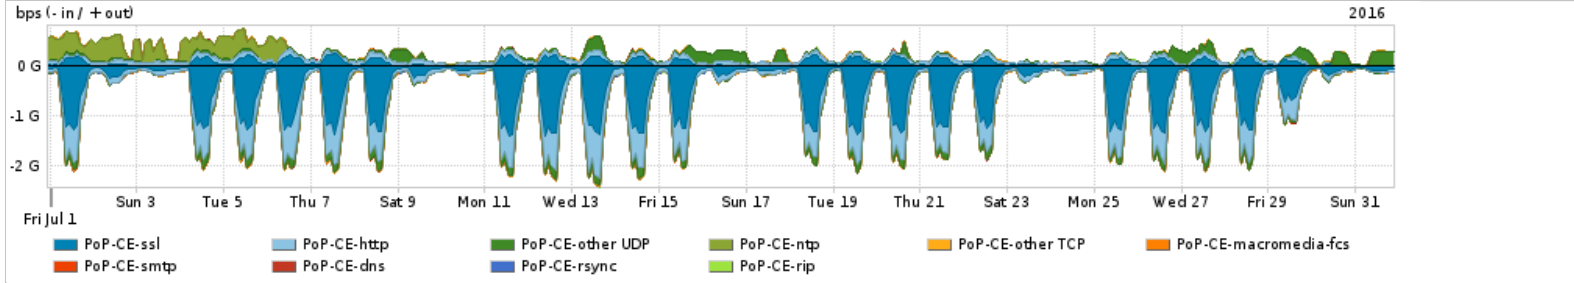

PROFILE	PROFILE	IN	OUT	TOTAL
<input type="checkbox"/>	PoP-CE	PoP-PB	0.00 bps	0.00 bps

Distribuição do tráfego do PoP-CE por estado, província ou similar

Average | Max | PCT95

PROFILE	REGION	IN	OUT	TOTAL	
<input type="checkbox"/>	PoP-CE	California	289.33 Mbps	56.62 Mbps	345.95 Mbps
<input type="checkbox"/>	PoP-CE	Massachusetts	47.03 Mbps	1.84 Mbps	48.86 Mbps
<input type="checkbox"/>	PoP-CE	Delaware	23.83 Mbps	2.58 Mbps	26.41 Mbps
<input type="checkbox"/>	PoP-CE	Karnataka	48.55 Kbps	20.44 Mbps	20.49 Mbps
<input type="checkbox"/>	PoP-CE	Washington	13.40 Mbps	5.81 Mbps	19.21 Mbps
<input type="checkbox"/>	PoP-CE	Connecticut	15.36 Mbps	280.52 Kbps	15.65 Mbps
<input type="checkbox"/>	PoP-CE	Iowa	15.14 Mbps	290.60 Kbps	15.43 Mbps
<input type="checkbox"/>	PoP-CE	Alabama	92.48 Kbps	13.89 Mbps	13.98 Mbps
<input type="checkbox"/>	PoP-CE	Colorado	13.06 Mbps	524.98 Kbps	13.59 Mbps
<input type="checkbox"/>	PoP-CE	Virginia	7.57 Mbps	4.54 Mbps	12.11 Mbps
<input type="checkbox"/>	PoP-CE	Arizona	9.97 Mbps	826.50 Kbps	10.80 Mbps
<input type="checkbox"/>	PoP-CE	Texas	6.23 Mbps	2.08 Mbps	8.30 Mbps
<input type="checkbox"/>	PoP-CE	Florida	6.50 Mbps	1.19 Mbps	7.69 Mbps
<input type="checkbox"/>	PoP-CE	Shanghai	8.31 Kbps	6.08 Mbps	6.09 Mbps
<input type="checkbox"/>	PoP-CE	New York	3.45 Mbps	1.13 Mbps	4.57 Mbps

Distribuição do tráfego do PoP-CE por aplicação (análise em camada 3 e 4)

Average | Max | PCT95

PROFILE	APPLICATION	IN	OUT	TOTAL	
<input type="checkbox"/>	PoP-CE	ssl	402.58 Mbps	68.94 Mbps	471.53 Mbps
<input type="checkbox"/>	PoP-CE	http	224.85 Mbps	64.98 Mbps	289.84 Mbps