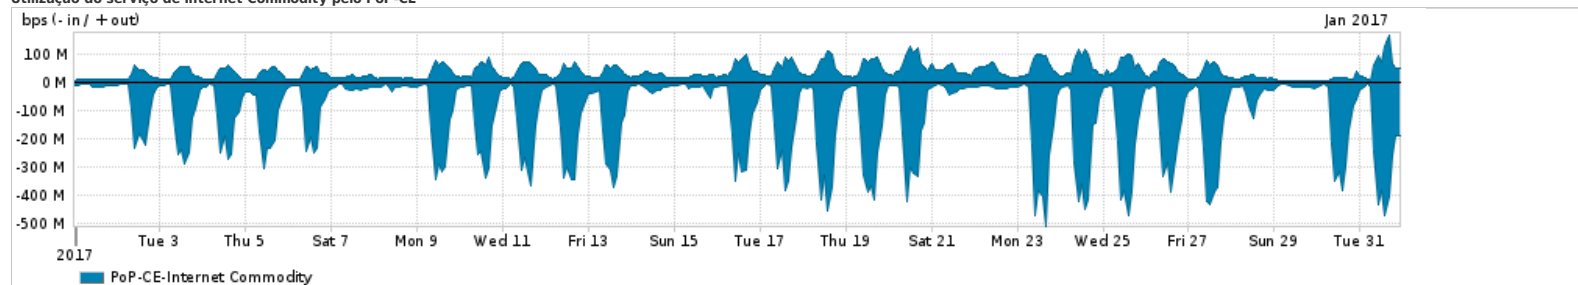

Os gráficos apresentados neste relatório de tráfego estão em formato stack, o que significa que seu valor é uma composição da soma dos componentes listados nas legendas localizadas logo abaixo dos gráficos. Os gráficos estão em "bps x tempo" e possuem dois eixos verticais, Out (positivo) e In (negativo).

A primeira coluna da tabela define o ponto de referência para entendimento dos valores de In e Out.

A contabilização do tráfego é sob o ponto de vista do AS da RNP, AS1916.

Legenda:

PoP - Ponto de presença da RNP

Parceiros - Provedores comerciais que a RNP mantém acordos de troca de tráfego

Internet Acadêmica - Acesso às redes acadêmicas internacionais, serviço atualmente provido pela RedClara

Internet commodity - Acesso pago à Internet global que é oferecido pela RNP aos seus clientes

ASN - Número do sistema autônomo

Profile - Objeto gerenciável definido arbitrariamente no Peakflow através de diversos parâmetros (ex: bloco cidr, peer-as, as-path, bgp community, interface, etc)

Utilização do serviço de Internet Commodity pelo PoP-CE