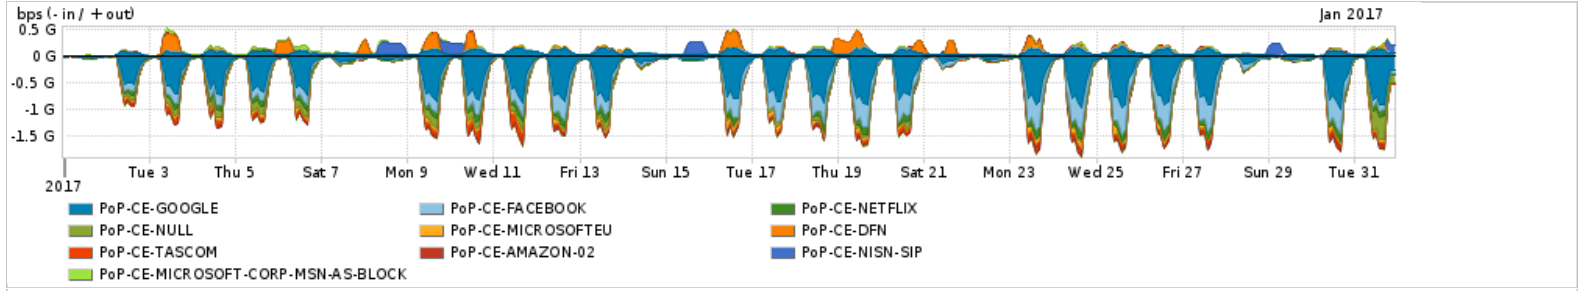

Os gráficos apresentados neste relatório de tráfego estão em formato stack, o que significa que seu valor é uma composição da soma dos componentes listados nas legendas localizadas logo abaixo dos gráficos. Os gráficos estão em "bps x tempo" e possuem dois eixos verticais, Out (positivo) e In (negativo).

Average | Max | PCT95

PROFILE	PROFILE	IN	OUT	TOTAL	
<input type="checkbox"/>	PoP-CE	Internet Commodity	118.19 Mbps	35.86 Mbps	154.05 Mbps

Utilização das trocas de tráfego comerciais no Brasil pelo PoP-CE

Average | Max | PCT95

PROFILE	PROFILE	IN	OUT	TOTAL	
<input type="checkbox"/>	PoP-CE	Parceiros	537.56 Mbps	101.66 Mbps	639.21 Mbps

Utilização do serviço de Internet acadêmica internacional pelo PoP-CE

Average | Max | PCT95

PROFILE	PROFILE	IN	OUT	TOTAL	
<input type="checkbox"/>	PoP-CE	Internet Acadêmica	17.66 Mbps	43.11 Mbps	60.77 Mbps

Redes (AS's de origem) mais acessadas pelo PoP-CE

Average | Max | PCT95

PROFILE	AS NAME	ASN	IN	OUT	TOTAL	
<input type="checkbox"/>	PoP-CE	GOOGLE	15169	262.77 Mbps	46.85 Mbps	309.63 Mbps
<input type="checkbox"/>	PoP-CE	FACEBOOK	32934	108.89 Mbps	6.96 Mbps	115.85 Mbps
<input type="checkbox"/>	PoP-CE	NETFLIX	2906	37.75 Mbps	541.46 Kbps	38.29 Mbps
<input type="checkbox"/>	PoP-CE	NULLE	0	30.40 Mbps	782.36 Kbps	31.18 Mbps
<input type="checkbox"/>	PoP-CE	MICROSOFTEU	8068	22.10 Mbps	5.63 Mbps	27.73 Mbps
<input type="checkbox"/>	PoP-CE	DFN	680	57.99 Kbps	27.31 Mbps	27.37 Mbps
<input type="checkbox"/>	PoP-CE	TASCOM	52871	22.50 Mbps	648.17 Kbps	23.15 Mbps
<input type="checkbox"/>	PoP-CE	AMAZON-02	16509	18.09 Mbps	2.39 Mbps	20.49 Mbps
<input type="checkbox"/>	PoP-CE	NISN-SIP	297	0.00 bps	15.15 Mbps	15.15 Mbps
<input type="checkbox"/>	PoP-CE	MICROSOFT-CORP-MSN-AS-BLOCK	8075	3.92 Mbps	8.56 Mbps	12.48 Mbps