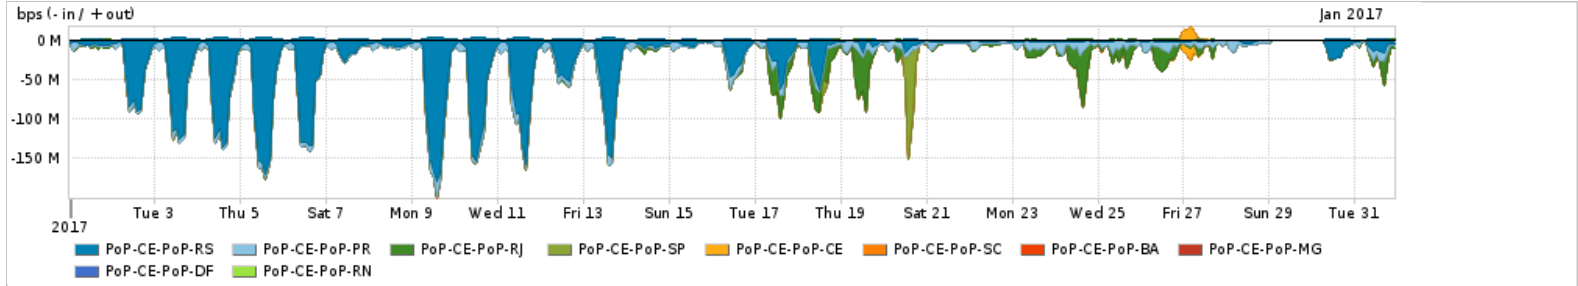

Average | Max | PCT95

PROFILE	PROFILE	IN	OUT	TOTAL	
<input type="checkbox"/>	PoP-CE	Parceiros	537.56 Mbps	101.66 Mbps	639.21 Mbps

Utilização do serviço de Internet acadêmica internacional pelo PoP-CE

Average | Max | PCT95

PROFILE	PROFILE	IN	OUT	TOTAL	
<input type="checkbox"/>	PoP-CE	Internet Acadêmica	17.66 Mbps	43.11 Mbps	60.77 Mbps

Redes (AS's de origem) mais acessadas pelo PoP-CE

Average | Max | PCT95

PROFILE	AS NAME	ASN	IN	OUT	TOTAL	
<input type="checkbox"/>	PoP-CE	GOOGLE	15169	262.77 Mbps	46.85 Mbps	309.63 Mbps
<input type="checkbox"/>	PoP-CE	FACEBOOK	32934	108.89 Mbps	6.96 Mbps	115.85 Mbps
<input type="checkbox"/>	PoP-CE	NETFLIX	2906	37.75 Mbps	541.46 Kbps	38.29 Mbps
<input type="checkbox"/>	PoP-CE	NULLE	0	30.40 Mbps	782.36 Kbps	31.18 Mbps
<input type="checkbox"/>	PoP-CE	MICROSOFTEU	8068	22.10 Mbps	5.63 Mbps	27.73 Mbps
<input type="checkbox"/>	PoP-CE	DFN	680	57.99 Kbps	27.31 Mbps	27.37 Mbps
<input type="checkbox"/>	PoP-CE	TASCOM	52871	22.50 Mbps	648.17 Kbps	23.15 Mbps
<input type="checkbox"/>	PoP-CE	AMAZON-02	16509	18.09 Mbps	2.39 Mbps	20.49 Mbps
<input type="checkbox"/>	PoP-CE	NISN-SIP	297	0.00 bps	15.15 Mbps	15.15 Mbps
<input type="checkbox"/>	PoP-CE	MICROSOFT-CORP-MSN-AS-BLOCK	8075	3.92 Mbps	8.56 Mbps	12.48 Mbps

Interesse de tráfego do PoP-CE com os outros PoPs da RNP

Average | Max | PCT95

PROFILE	PROFILE	IN	OUT	TOTAL	
<input type="checkbox"/>	PoP-CE	PoP-RS	22.48 Mbps	460.10 Kbps	22.94 Mbps
<input type="checkbox"/>	PoP-CE	PoP-PR	5.53 Mbps	2.00 bps	5.53 Mbps
<input type="checkbox"/>	PoP-CE	PoP-RJ	3.49 Mbps	41.50 Kbps	3.53 Mbps
<input type="checkbox"/>	PoP-CE	PoP-SP	896.03 Kbps	10.76 Kbps	906.78 Kbps
<input type="checkbox"/>	PoP-CE	PoP-CE	138.07 Kbps	138.07 Kbps	276.14 Kbps
<input type="checkbox"/>	PoP-CE	PoP-SC	1.91 Kbps	31.00 bps	1.94 Kbps
<input type="checkbox"/>	PoP-CE	PoP-BA	31.00 bps	490.00 bps	521.00 bps
<input type="checkbox"/>	PoP-CE	PoP-MG	191.00 bps	82.00 bps	273.00 bps
<input type="checkbox"/>	PoP-CE	PoP-DF	86.00 bps	59.00 bps	145.00 bps