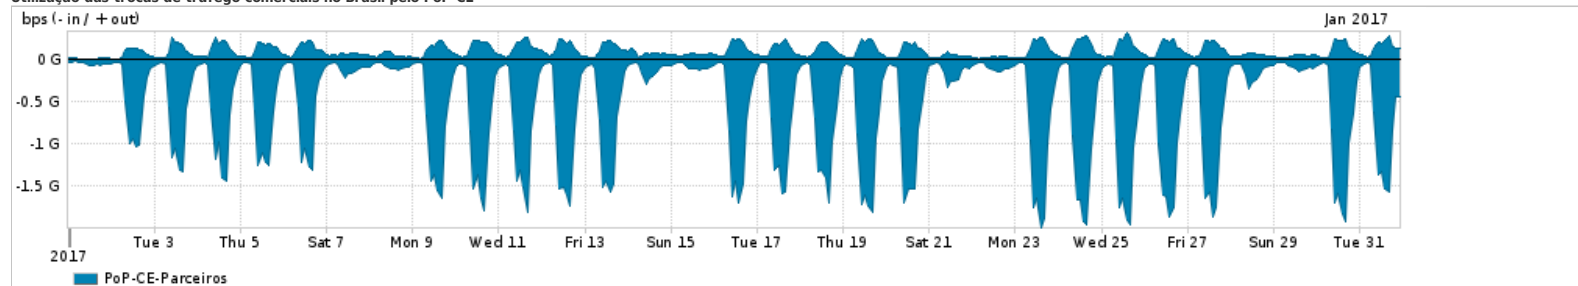

Os gráficos apresentados neste relatório de tráfego estão em formato stack, o que significa que seu valor é uma composição da soma dos componentes listados nas legendas localizadas logo abaixo dos gráficos. Os gráficos estão em "bps x tempo" e possuem dois eixos verticais, Out (positivo) e In (negativo).

ASN - Número do sistema autônomo

Profile - Objeto gerenciável definido arbitrariamente no Peakflow através de diversos parâmetros (ex: bloco cidr, peer-as, as-path, bgp community, interface, etc)

Utilização do serviço de Internet Commodity pelo PoP-CE

Average | Max | PCT95

PROFILE	PROFILE	IN	OUT	TOTAL	
<input type="checkbox"/>	PoP-CE	Internet Commodity	118.19 Mbps	35.86 Mbps	154.05 Mbps

Utilização das trocas de tráfego comerciais no Brasil pelo PoP-CE