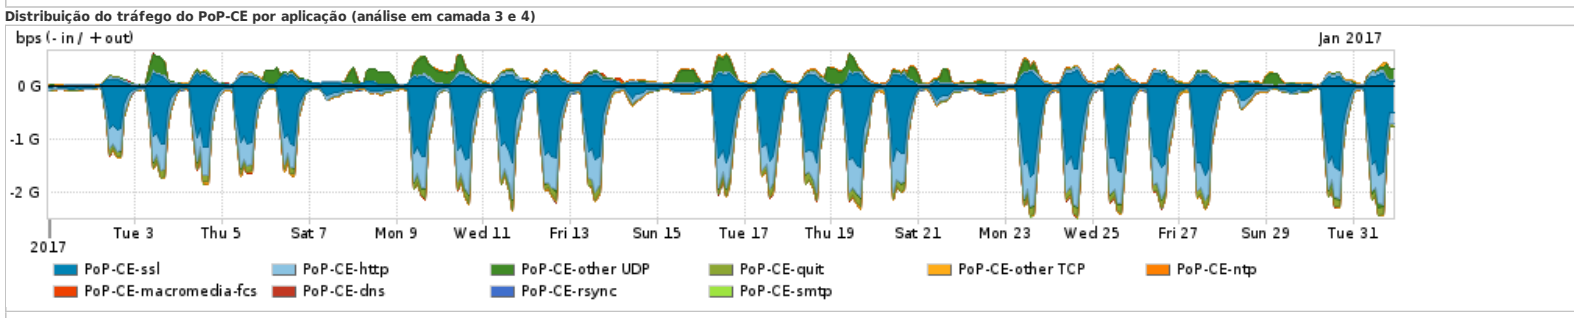

Interesse de tráfego do PoP-CE com os outros PoPs da RNP

Average | Max | PCT95

PROFILE	PROFILE	IN	OUT	TOTAL	
<input type="checkbox"/>	PoP-CE	PoP-RS	22.48 Mbps	460.10 Kbps	22.94 Mbps
<input type="checkbox"/>	PoP-CE	PoP-PR	5.53 Mbps	2.00 bps	5.53 Mbps
<input type="checkbox"/>	PoP-CE	PoP-RJ	3.49 Mbps	41.50 Kbps	3.53 Mbps
<input type="checkbox"/>	PoP-CE	PoP-SP	896.03 Kbps	10.76 Kbps	906.78 Kbps
<input type="checkbox"/>	PoP-CE	PoP-CE	138.07 Kbps	138.07 Kbps	276.14 Kbps
<input type="checkbox"/>	PoP-CE	PoP-SC	1.91 Kbps	31.00 bps	1.94 Kbps
<input type="checkbox"/>	PoP-CE	PoP-BA	31.00 bps	490.00 bps	521.00 bps
<input type="checkbox"/>	PoP-CE	PoP-MG	191.00 bps	82.00 bps	273.00 bps
<input type="checkbox"/>	PoP-CE	PoP-DF	86.00 bps	59.00 bps	145.00 bps

Average | Max | PCT95

PROFILE	REGION	IN	OUT	TOTAL	
<input type="checkbox"/>	PoP-CE	California	245.90 Mbps	50.57 Mbps	296.48 Mbps
<input type="checkbox"/>	PoP-CE	Iowa	52.68 Mbps	3.60 Mbps	56.28 Mbps
<input type="checkbox"/>	PoP-CE	Delaware	46.58 Mbps	2.58 Mbps	49.16 Mbps
<input type="checkbox"/>	PoP-CE	Nordrhein-Westfalen	17.69 Kbps	25.47 Mbps	25.49 Mbps
<input type="checkbox"/>	PoP-CE	Massachusetts	22.37 Mbps	1.05 Mbps	23.42 Mbps
<input type="checkbox"/>	PoP-CE	Connecticut	17.78 Mbps	5.43 Mbps	23.21 Mbps
<input type="checkbox"/>	PoP-CE	Washington	13.99 Mbps	6.98 Mbps	20.98 Mbps
<input type="checkbox"/>	PoP-CE	Alabama	5.22 Mbps	15.31 Mbps	20.53 Mbps
<input type="checkbox"/>	PoP-CE	New York	11.16 Mbps	2.31 Mbps	13.47 Mbps
<input type="checkbox"/>	PoP-CE	New Hampshire	8.64 Mbps	252.81 Kbps	8.89 Mbps
<input type="checkbox"/>	PoP-CE	Texas	5.15 Mbps	1.44 Mbps	6.59 Mbps
<input type="checkbox"/>	PoP-CE	Maryland	6.31 Mbps	91.09 Kbps	6.40 Mbps
<input type="checkbox"/>	PoP-CE	Virginia	5.02 Mbps	1.38 Mbps	6.39 Mbps
<input type="checkbox"/>	PoP-CE	Arizona	5.94 Mbps	161.26 Kbps	6.10 Mbps
<input type="checkbox"/>	PoP-CE	Colorado	4.76 Mbps	188.55 Kbps	4.95 Mbps