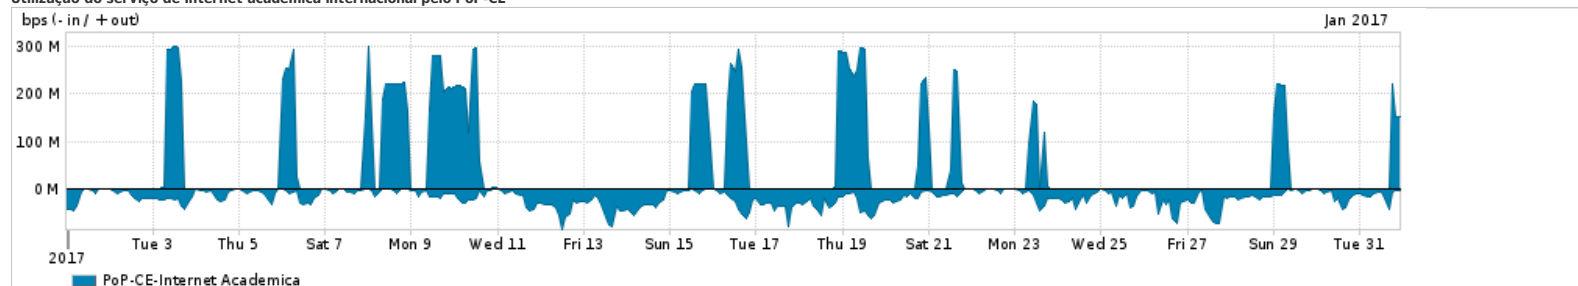

Os gráficos apresentados neste relatório de tráfego estão em formato stack, o que significa que seu valor é uma composição da soma dos componentes listados nas legendas localizadas logo abaixo dos gráficos. Os gráficos estão em "bps x tempo" e possuem dois eixos verticais, Out (positivo) e In (negativo).

Average | Max | PCT95

PROFILE	PROFILE	IN	OUT	TOTAL	
<input type="checkbox"/>	PoP-CE	Internet Commodity	118.19 Mbps	35.86 Mbps	154.05 Mbps

Utilização das trocas de tráfego comerciais no Brasil pelo PoP-CE

Average | Max | PCT95

PROFILE	PROFILE	IN	OUT	TOTAL	
<input type="checkbox"/>	PoP-CE	Parceiros	537.56 Mbps	101.66 Mbps	639.21 Mbps

Utilização do serviço de Internet acadêmica internacional pelo PoP-CE

Average | Max | PCT95