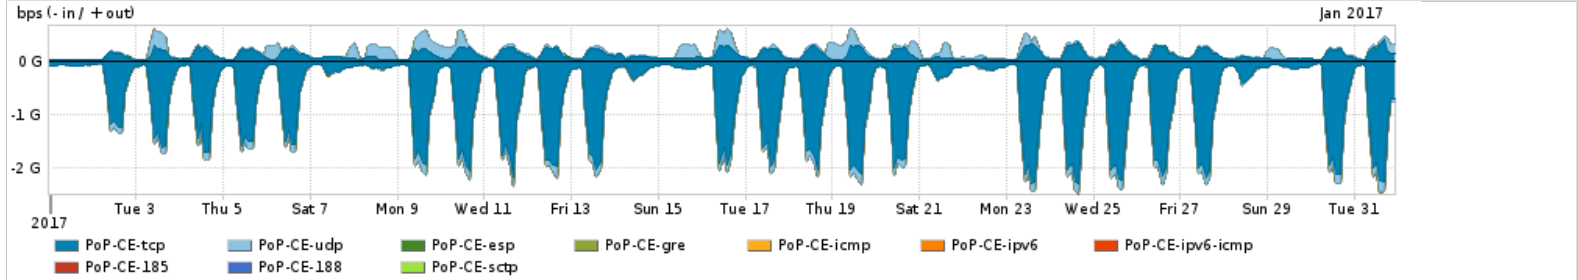

PROFILE	APPLICATION	IN	OUT	TOTAL	
☐	PoP-CE		other UDP	6.90 Mbps	53.56 Mbps	60.47 Mbps
☐	PoP-CE		quit	42.12 Mbps	3.94 Mbps	46.06 Mbps
☐	PoP-CE		other TCP	15.53 Mbps	6.98 Mbps	22.51 Mbps
☐	PoP-CE		ntp	207.23 Kbps	8.27 Mbps	8.48 Mbps
☐	PoP-CE	macromedia-fcs		2.06 Mbps	697.48 Kbps	2.76 Mbps
☐	PoP-CE		dns	957.73 Kbps	367.68 Kbps	1.33 Mbps
☐	PoP-CE		rsync	1.11 Mbps	536.00 bps	1.11 Mbps
☐	PoP-CE		smtp	398.23 Kbps	339.92 Kbps	738.15 Kbps

Distribuição do tráfego do PoP-CE por protocolo

Average | Max | PCT95

	PROFILE	PROTOCOL	IN	OUT	TOTAL	
☐	PoP-CE		tcp	660.82 Mbps	114.28 Mbps	775.10 Mbps
☐	PoP-CE		udp	50.25 Mbps	66.64 Mbps	116.88 Mbps
☐	PoP-CE		esp	180.77 Kbps	228.53 Kbps	409.31 Kbps
☐	PoP-CE		gre	100.23 Kbps	163.31 Kbps	263.55 Kbps
☐	PoP-CE		icmp	71.11 Kbps	107.23 Kbps	178.34 Kbps
☐	PoP-CE		ipv6	1.05 Kbps	202.00 bps	1.25 Kbps
☐	PoP-CE		ipv6-icmp	133.00 bps	353.00 bps	486.00 bps
☐	PoP-CE		185	1.00 bps	0.00 bps	1.00 bps
☐	PoP-CE		sctp	0.00 bps	0.00 bps	0.00 bps
☐	PoP-CE		188	0.00 bps	0.00 bps	0.00 bps

For assistance with this product, please contact support@arbornetworks.com.