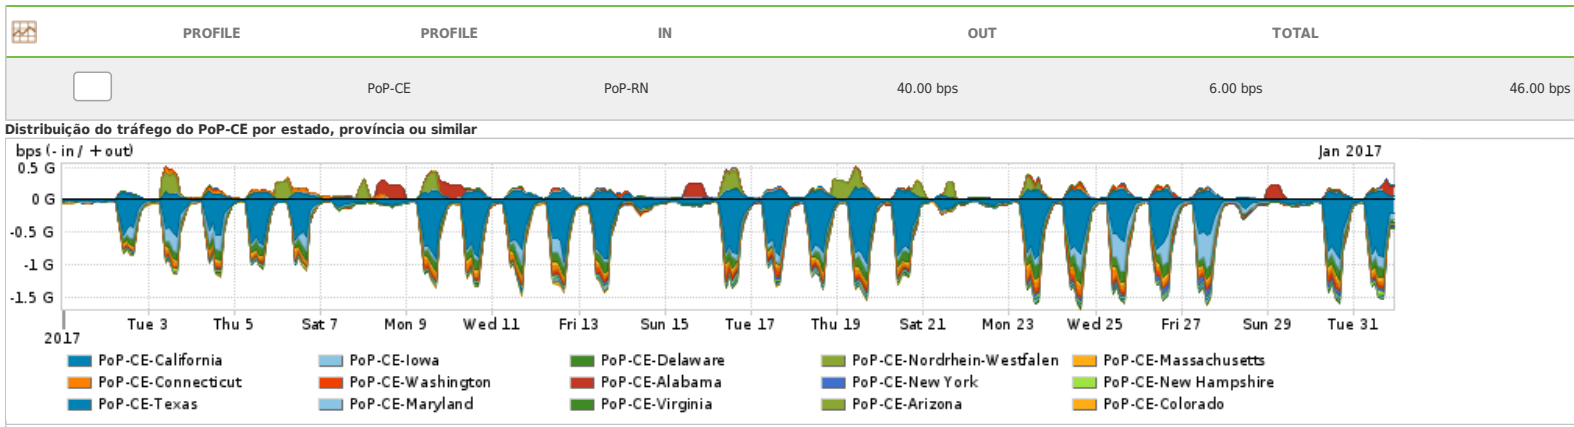

Average | Max | PCT95

PROFILE	PROFILE	IN	OUT	TOTAL	
<input type="checkbox"/>	PoP-CE	Parceiros	537.56 Mbps	101.66 Mbps	639.21 Mbps

Utilização do serviço de Internet acadêmica internacional pelo PoP-CE

Average | Max | PCT95

PROFILE	PROFILE	IN	OUT	TOTAL	
<input type="checkbox"/>	PoP-CE	Internet Acadêmica	17.66 Mbps	43.11 Mbps	60.77 Mbps

Redes (AS's de origem) mais acessadas pelo PoP-CE

Average | Max | PCT95

PROFILE	AS NAME	ASN	IN	OUT	TOTAL	
<input type="checkbox"/>	PoP-CE	GOOGLE	15169	262.77 Mbps	46.85 Mbps	309.63 Mbps
<input type="checkbox"/>	PoP-CE	FACEBOOK	32934	108.89 Mbps	6.96 Mbps	115.85 Mbps
<input type="checkbox"/>	PoP-CE	NETFLIX	2906	37.75 Mbps	541.46 Kbps	38.29 Mbps
<input type="checkbox"/>	PoP-CE	NULLE	0	30.40 Mbps	782.36 Kbps	31.18 Mbps
<input type="checkbox"/>	PoP-CE	MICROSOFTEU	8068	22.10 Mbps	5.63 Mbps	27.73 Mbps
<input type="checkbox"/>	PoP-CE	DFN	680	57.99 Kbps	27.31 Mbps	27.37 Mbps
<input type="checkbox"/>	PoP-CE	TASCOM	52871	22.50 Mbps	648.17 Kbps	23.15 Mbps
<input type="checkbox"/>	PoP-CE	AMAZON-02	16509	18.09 Mbps	2.39 Mbps	20.49 Mbps
<input type="checkbox"/>	PoP-CE	NISN-SIP	297	0.00 bps	15.15 Mbps	15.15 Mbps
<input type="checkbox"/>	PoP-CE	MICROSOFT-CORP-MSN-AS-BLOCK	8075	3.92 Mbps	8.56 Mbps	12.48 Mbps

Interesse de tráfego do PoP-CE com os outros PoPs da RNP

Average | Max | PCT95

PROFILE	PROFILE	IN	OUT	TOTAL	
<input type="checkbox"/>	PoP-CE	PoP-RS	22.48 Mbps	460.10 Kbps	22.94 Mbps
<input type="checkbox"/>	PoP-CE	PoP-PR	5.53 Mbps	2.00 bps	5.53 Mbps
<input type="checkbox"/>	PoP-CE	PoP-RJ	3.49 Mbps	41.50 Kbps	3.53 Mbps
<input type="checkbox"/>	PoP-CE	PoP-SP	896.03 Kbps	10.76 Kbps	906.78 Kbps
<input type="checkbox"/>	PoP-CE	PoP-CE	138.07 Kbps	138.07 Kbps	276.14 Kbps
<input type="checkbox"/>	PoP-CE	PoP-SC	1.91 Kbps	31.00 bps	1.94 Kbps
<input type="checkbox"/>	PoP-CE	PoP-BA	31.00 bps	490.00 bps	521.00 bps
<input type="checkbox"/>	PoP-CE	PoP-MG	191.00 bps	82.00 bps	273.00 bps
<input type="checkbox"/>	PoP-CE	PoP-DF	86.00 bps	59.00 bps	145.00 bps