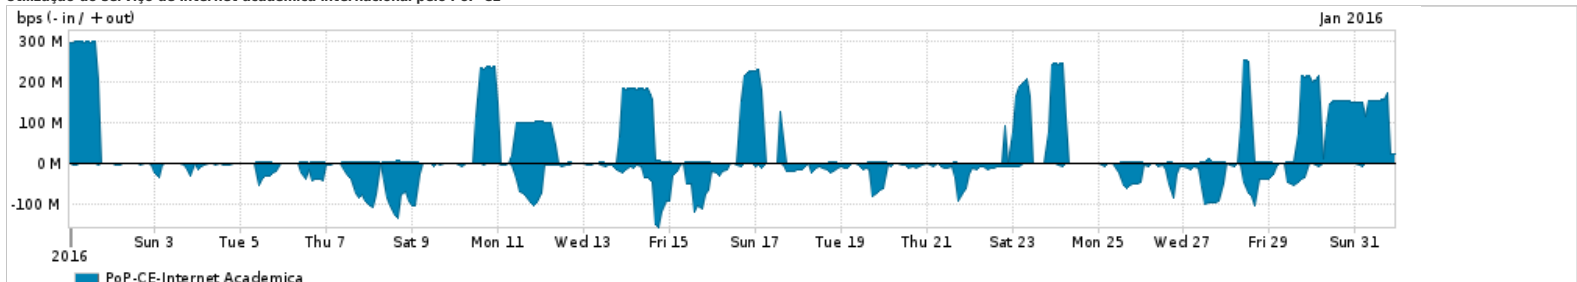

Os gráficos apresentados neste relatório de tráfego estão em formato stack, o que significa que seu valor é uma composição da soma dos componentes listados nas legendas localizadas logo abaixo dos gráficos. Os gráficos estão em "bps x tempo" e possuem dois eixos verticais, Out (positivo) e In (negativo).  
 A primeira coluna da tabela define o ponto de referência para entendimento dos valores de In e Out.  
 A contabilização do tráfego é sob o ponto de vista do AS da RNP, AS1916.

Utilização do serviço de Internet Commodity pelo PoP-CE

Average | Max | PCT95

PROFILE	PROFILE	IN	OUT	TOTAL	
<input type="checkbox"/>	PoP-CE	Internet Commodity	144.66 Mbps	31.84 Mbps	176.50 Mbps

Utilização das trocas de tráfego comerciais no Brasil pelo PoP-CE

Average | Max | PCT95

PROFILE	PROFILE	IN	OUT	TOTAL	
<input type="checkbox"/>	PoP-CE	Parceiros	396.63 Mbps	88.87 Mbps	485.50 Mbps

Utilização do serviço de Internet acadêmica internacional pelo PoP-CE

Average | Max | PCT95