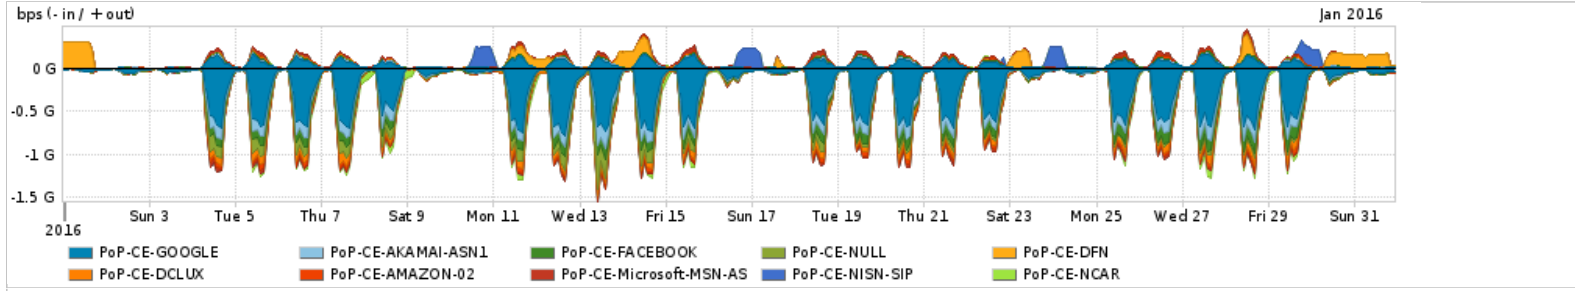

Os gráficos apresentados neste relatório de tráfego estão em formato stack, o que significa que seu valor é uma composição da soma dos componentes listados nas legendas localizadas logo abaixo dos gráficos. Os gráficos estão em "bps x tempo" e possuem dois eixos verticais, Out (positivo) e In (negativo).  
 A primeira coluna da tabela define o ponto de referência para entendimento dos valores de In e Out.  
 A contabilização do tráfego é sob o ponto de vista do AS da RNP, AS1916.

Utilização do serviço de Internet Commodity pelo PoP-CE

Average | Max | PCT95

PROFILE	PROFILE	IN	OUT	TOTAL	
<input type="checkbox"/>	PoP-CE	Internet Commodity	144.66 Mbps	31.84 Mbps	176.50 Mbps

Utilização das trocas de tráfego comerciais no Brasil pelo PoP-CE

Average | Max | PCT95

PROFILE	PROFILE	IN	OUT	TOTAL	
<input type="checkbox"/>	PoP-CE	Parceiros	396.63 Mbps	88.87 Mbps	485.50 Mbps

Utilização do serviço de Internet acadêmica internacional pelo PoP-CE

Average | Max | PCT95

PROFILE	PROFILE	IN	OUT	TOTAL	
<input type="checkbox"/>	PoP-CE	Internet Acadêmica	21.34 Mbps	42.83 Mbps	64.17 Mbps

Redes (AS's de origem) mais acessadas pelo PoP-CE

Average | Max | PCT95

PROFILE	AS NAME	ASN	IN	OUT	TOTAL
<input type="checkbox"/>	PoP-CE	GOOGLE	15169	208.62 Mbps	35.58 Mbps 244.21 Mbps
<input type="checkbox"/>	PoP-CE	AKAMAI-ASN1	20940	40.85 Mbps	1.61 Mbps 42.47 Mbps
<input type="checkbox"/>	PoP-CE	FACEBOOK	32934	35.57 Mbps	4.85 Mbps 40.43 Mbps
<input type="checkbox"/>	PoP-CE	NUL	0	27.71 Mbps	651.49 Kbps 28.36 Mbps
<input type="checkbox"/>	PoP-CE	DFN	680	27.48 Kbps	27.00 Mbps 27.03 Mbps
<input type="checkbox"/>	PoP-CE	DCLUX	24611	24.45 Mbps	1.62 Mbps 26.06 Mbps
<input type="checkbox"/>	PoP-CE	AMAZON-02	16509	14.14 Mbps	4.96 Mbps 19.10 Mbps
<input type="checkbox"/>	PoP-CE	Microsoft-MSN-AS	8075	7.78 Mbps	10.07 Mbps 17.85 Mbps
<input type="checkbox"/>	PoP-CE	NISN-SIP	297	0.00 bps	14.74 Mbps 14.74 Mbps
<input type="checkbox"/>	PoP-CE	NCAR	194	12.55 Mbps	490.54 Kbps 13.04 Mbps