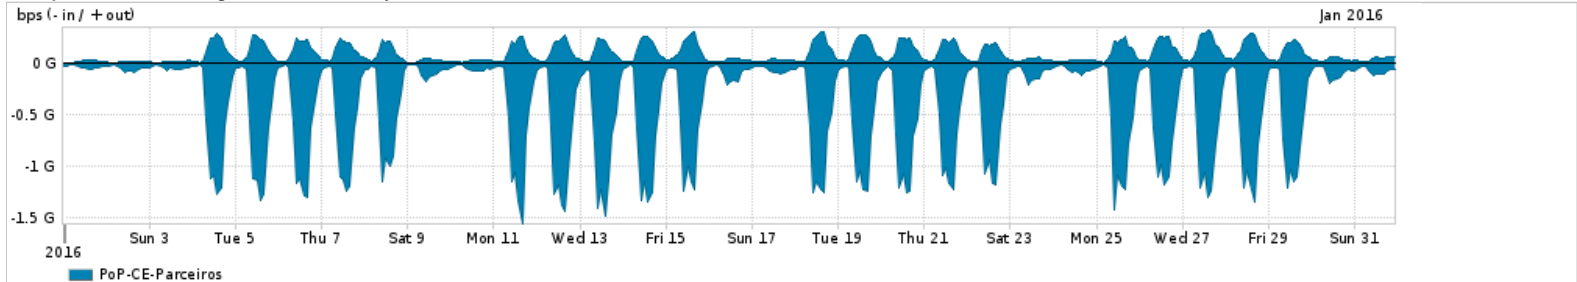

Os gráficos apresentados neste relatório de tráfego estão em formato stack, o que significa que seu valor é uma composição da soma dos componentes listados nas legendas localizadas logo abaixo dos gráficos. Os gráficos estão em "bps x tempo" e possuem dois eixos verticais, Out (positivo) e In (negativo).  
 A primeira coluna da tabela define o ponto de referência para entendimento dos valores de In e Out.  
 A contabilização do tráfego é sob o ponto de vista do AS da RNP, AS1916.

- Legenda:
- PoP - Ponto de presença da RNP
  - Parceiros - Provedores comerciais que a RNP mantém acordos de troca de tráfego
  - Internet Acadêmica - Acesso às redes acadêmicas internacionais, serviço atualmente provido pela RedClara
  - Internet commodity - Acesso pago à Internet global que é oferecido pela RNP aos seus clientes
  - ASN - Número do sistema autônomo
  - Profile - Objeto gerenciável definido arbitrariamente no Peakflow através de diversos parâmetros (ex: bloco cidr, peer-as, as-path, bgp community, interface, etc)

Utilização do serviço de Internet Commodity pelo PoP-CE

Average | Max | PCT95

PROFILE	PROFILE	IN	OUT	TOTAL	
<input type="checkbox"/>	PoP-CE	Internet Commodity	144.66 Mbps	31.84 Mbps	176.50 Mbps

Utilização das trocas de tráfego comerciais no Brasil pelo PoP-CE