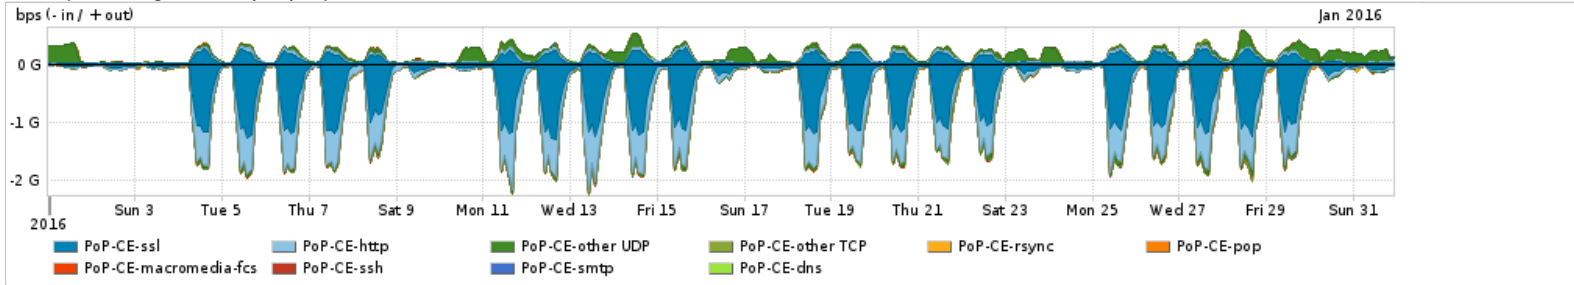

Distribuição do tráfego do PoP-CE por aplicação (análise em camada 3 e 4)

Average | Max | PCT95

PROFILE	APPLICATION	IN	OUT	TOTAL	
☐	PoP-CE	ssl	353.59 Mbps	62.90 Mbps	416.49 Mbps
☐	PoP-CE	http	202.81 Mbps	26.45 Mbps	229.26 Mbps