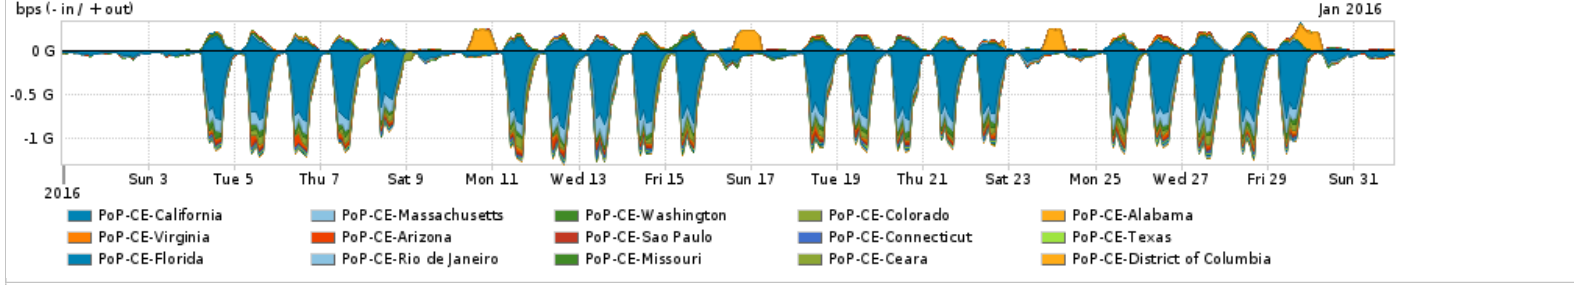

PROFILE	PROFILE	IN	OUT	TOTAL	
☐	PoP-CE	PoP-PI	22.00 bps	0.00 bps	22.00 bps

Distribuição do tráfego do PoP-CE por estado, província ou similar

Average | Max | PCT95

PROFILE	REGION	IN	OUT	TOTAL	
☐	PoP-CE	California	240.14 Mbps	39.23 Mbps	279.37 Mbps
☐	PoP-CE	Massachusetts	44.11 Mbps	1.89 Mbps	46.00 Mbps
☐	PoP-CE	Washington	17.12 Mbps	6.88 Mbps	24.00 Mbps
☐	PoP-CE	Colorado	21.32 Mbps	495.01 Kbps	21.82 Mbps
☐	PoP-CE	Alabama	285.24 Kbps	14.80 Mbps	15.09 Mbps
☐	PoP-CE	Virginia	6.96 Mbps	4.59 Mbps	11.54 Mbps
☐	PoP-CE	Arizona	10.32 Mbps	282.15 Kbps	10.60 Mbps
☐	PoP-CE	Sao Paulo	3.30 Mbps	3.11 Mbps	6.41 Mbps
☐	PoP-CE	Connecticut	5.89 Mbps	79.84 Kbps	5.97 Mbps
☐	PoP-CE	Texas	5.24 Mbps	473.26 Kbps	5.71 Mbps
☐	PoP-CE	Florida	5.23 Mbps	355.03 Kbps	5.59 Mbps
☐	PoP-CE	Rio de Janeiro	2.58 Mbps	1.15 Mbps	3.74 Mbps
☐	PoP-CE	Missouri	3.27 Mbps	201.84 Kbps	3.47 Mbps
☐	PoP-CE	Ceara	1.46 Mbps	1.92 Mbps	3.38 Mbps
☐	PoP-CE	District of Columbia	3.19 Mbps	71.16 Kbps	3.26 Mbps