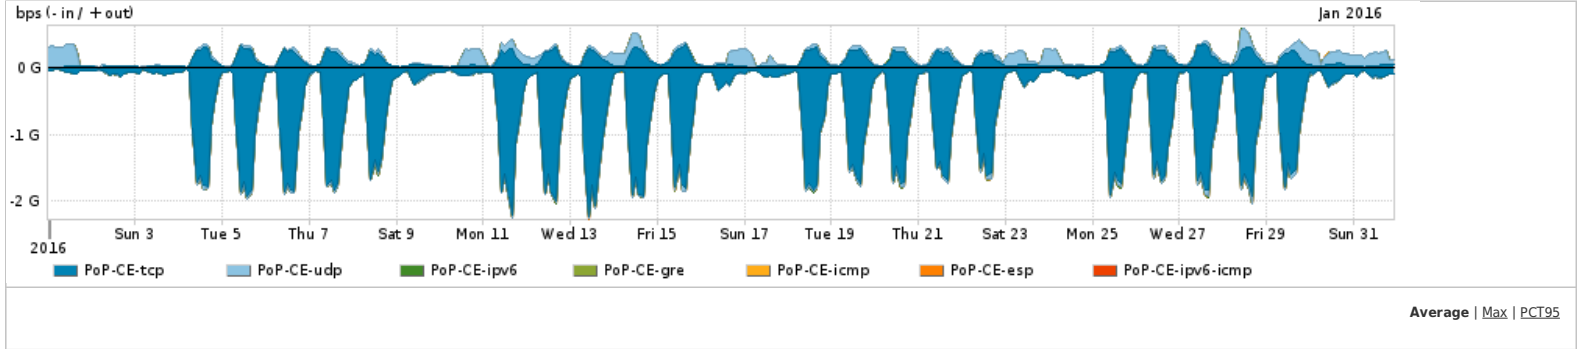

PROFILE	APPLICATION	IN	OUT	TOTAL	
☐	PoP-CE	other UDP	17.34 Mbps	66.24 Mbps	83.57 Mbps
☐	PoP-CE	other TCP	11.36 Mbps	5.46 Mbps	16.82 Mbps
☐	PoP-CE	rsync	1.67 Mbps	1.00 bps	1.67 Mbps
☐	PoP-CE	pop	1.27 Mbps	256.72 Kbps	1.53 Mbps
☐	PoP-CE	macromedia-fcs	1.43 Mbps	55.06 Kbps	1.49 Mbps
☐	PoP-CE	ssh	889.58 Kbps	551.46 Kbps	1.44 Mbps
☐	PoP-CE	smtp	604.42 Kbps	681.75 Kbps	1.29 Mbps
☐	PoP-CE	dns	843.48 Kbps	292.60 Kbps	1.14 Mbps

Distribuição do tráfego do PoP-CE por protocolo

PROFILE	PROTOCOL	IN	OUT	TOTAL	
☐	PoP-CE	tcp	574.61 Mbps	97.36 Mbps	671.98 Mbps
☐	PoP-CE	udp	17.99 Mbps	66.78 Mbps	84.77 Mbps
☐	PoP-CE	ipv6	618.84 Kbps	69.64 Kbps	688.47 Kbps
☐	PoP-CE	gre	298.87 Kbps	84.54 Kbps	383.41 Kbps
☐	PoP-CE	icmp	38.70 Kbps	73.14 Kbps	111.83 Kbps
☐	PoP-CE	esp	2.46 Kbps	48.47 Kbps	50.92 Kbps
☐	PoP-CE	ipv6-icmp	7.00 bps	59.00 bps	66.00 bps

For assistance with this product, please contact support@arbornetworks.com.