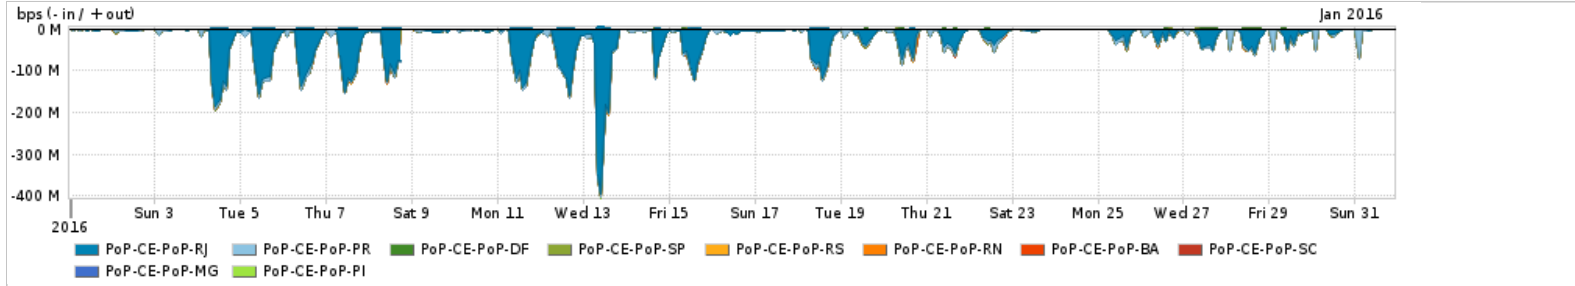

PROFILE	PROFILE	IN	OUT	TOTAL	
<input type="checkbox"/>	PoP-CE	Internet Acadêmica	21.34 Mbps	42.83 Mbps	64.17 Mbps

Redes (AS's de origem) mais acessadas pelo PoP-CE

Average | Max | PCT95

PROFILE	AS NAME	ASN	IN	OUT	TOTAL
<input type="checkbox"/>	PoP-CE	GOOGLE	15169	208.62 Mbps	35.58 Mbps 244.21 Mbps
<input type="checkbox"/>	PoP-CE	AKAMAI-ASN1	20940	40.85 Mbps	1.61 Mbps 42.47 Mbps
<input type="checkbox"/>	PoP-CE	FACEBOOK	32934	35.57 Mbps	4.85 Mbps 40.43 Mbps
<input type="checkbox"/>	PoP-CE	NUL	0	27.71 Mbps	651.49 Kbps 28.36 Mbps
<input type="checkbox"/>	PoP-CE	DFN	680	27.48 Kbps	27.00 Mbps 27.03 Mbps
<input type="checkbox"/>	PoP-CE	DCLUX	24611	24.45 Mbps	1.62 Mbps 26.06 Mbps
<input type="checkbox"/>	PoP-CE	AMAZON-02	16509	14.14 Mbps	4.96 Mbps 19.10 Mbps
<input type="checkbox"/>	PoP-CE	Microsoft-MSN-AS	8075	7.78 Mbps	10.07 Mbps 17.85 Mbps
<input type="checkbox"/>	PoP-CE	NISN-SIP	297	0.00 bps	14.74 Mbps 14.74 Mbps
<input type="checkbox"/>	PoP-CE	NCAR	194	12.55 Mbps	490.54 Kbps 13.04 Mbps

Interesse de tráfego do PoP-CE com os outros PoPs da RNP

Average | Max | PCT95

PROFILE	PROFILE	IN	OUT	TOTAL
<input type="checkbox"/>	PoP-CE	PoP-RJ	24.52 Mbps	588.96 Kbps 25.11 Mbps
<input type="checkbox"/>	PoP-CE	PoP-PR	3.94 Mbps	15.00 bps 3.94 Mbps
<input type="checkbox"/>	PoP-CE	PoP-DF	59.00 bps	174.76 Kbps 174.82 Kbps
<input type="checkbox"/>	PoP-CE	PoP-SP	126.64 Kbps	36.13 Kbps 162.77 Kbps
<input type="checkbox"/>	PoP-CE	PoP-RS	139.43 Kbps	0.00 bps 139.43 Kbps
<input type="checkbox"/>	PoP-CE	PoP-RN	106.66 Kbps	0.00 bps 106.66 Kbps
<input type="checkbox"/>	PoP-CE	PoP-BA	34.91 Kbps	0.00 bps 34.91 Kbps
<input type="checkbox"/>	PoP-CE	PoP-SC	4.12 Kbps	29.00 bps 4.15 Kbps
<input type="checkbox"/>	PoP-CE	PoP-MG	79.00 bps	0.00 bps 79.00 bps