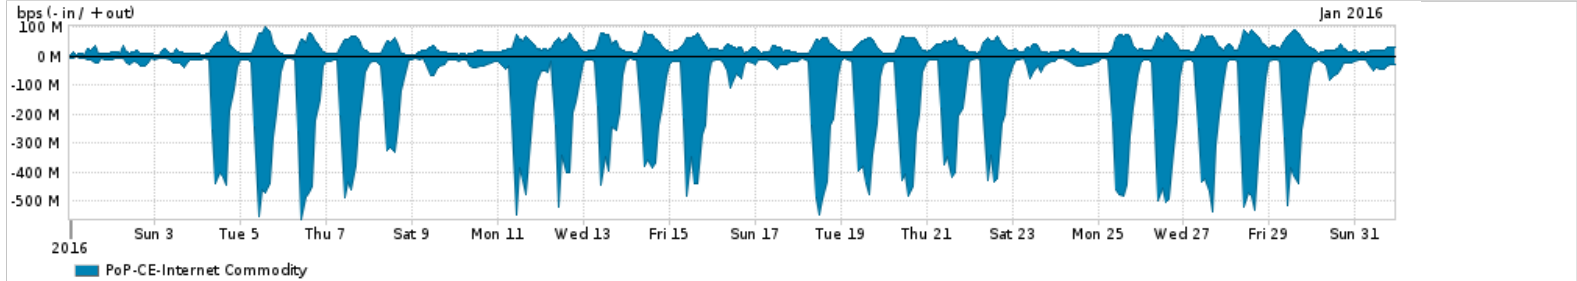

Os gráficos apresentados neste relatório de tráfego estão em formato stack, o que significa que seu valor é uma composição da soma dos componentes listados nas legendas localizadas logo abaixo dos gráficos. Os gráficos estão em "bps x tempo" e possuem dois eixos verticais, Out (positivo) e In (negativo).  
 A primeira coluna da tabela define o ponto de referência para entendimento dos valores de In e Out.  
 A contabilização do tráfego é sob o ponto de vista do AS da RNP, AS1916.

- Legenda:
- PoP - Ponto de presença da RNP
  - Parceiros - Provedores comerciais que a RNP mantém acordos de troca de tráfego
  - Internet Acadêmica - Acesso às redes acadêmicas internacionais, serviço atualmente provido pela RedClara
  - Internet commodity - Acesso pago à Internet global que é oferecido pela RNP aos seus clientes
  - ASN - Número do sistema autônomo
  - Profile - Objeto gerenciável definido arbitrariamente no Peakflow através de diversos parâmetros (ex: bloco cidr, peer-as, as-path, bgp community, interface, etc)

Utilização do serviço de Internet Commodity pelo PoP-CE

Average | Max | PCT95

PROFILE	PROFILE	IN	OUT	TOTAL	
<input type="checkbox"/>	PoP-CE	Internet Commodity	144.66 Mbps	31.84 Mbps	176.50 Mbps

Utilização das trocas de tráfego comerciais no Brasil pelo PoP-CE