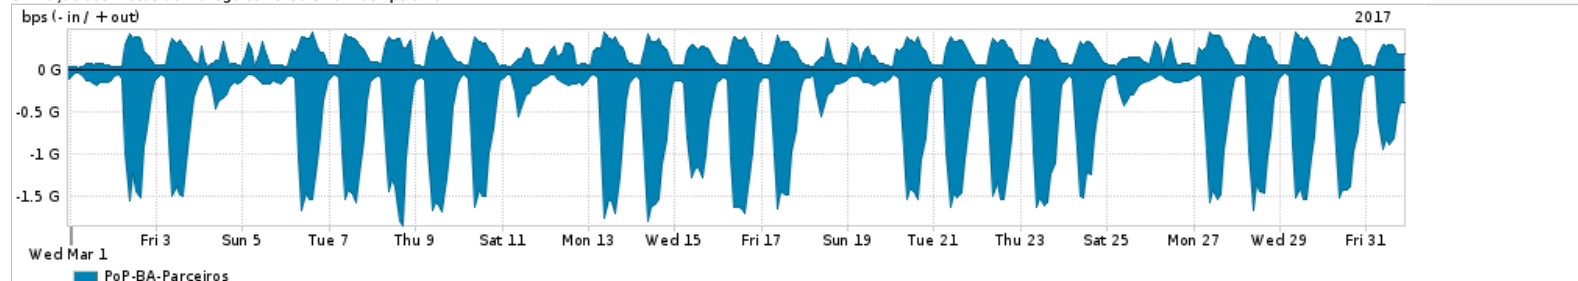

Os gráficos apresentados neste relatório de tráfego estão em formato stack, o que significa que seu valor é uma composição da soma dos componentes listados nas legendas localizadas logo abaixo dos gráficos. Os gráficos estão em "bps x tempo" e possuem dois eixos verticais, Out (positivo) e In (negativo).  
 A primeira coluna da tabela define o ponto de referência para entendimento dos valores de In e Out.  
 A contabilização do tráfego é sob o ponto de vista do AS da RNP, AS1916.

Legenda:  
 PoP - Ponto de presença da RNP  
 Parceiros - Provedores comerciais que a RNP mantém acordos de troca de tráfego  
 Internet Acadêmica - Acesso às redes acadêmicas internacionais, serviço atualmente provido pela RedClara  
 Internet commodity - Acesso pago à Internet global que é oferecido pela RNP aos seus clientes  
 ASN - Número do sistema autônomo  
 Profile - Objeto gerenciável definido arbitrariamente no Peakflow através de diversos parâmetros (ex: bloco cidr, peer-as, as-path, bgp community, interface, etc)

Utilização do serviço de Internet Commodity pelo PoP-BA

Average | Max | PCT95

PROFILE	PROFILE	IN	OUT	TOTAL	
<input checked="" type="checkbox"/>	PoP-BA	Internet Commodity	171.74 Mbps	36.03 Mbps	207.77 Mbps

Utilização das trocas de tráfego comerciais no Brasil pelo PoP-BA

Average | Max | PCT95

PROFILE	PROFILE	IN	OUT	TOTAL	
<input checked="" type="checkbox"/>	PoP-BA	Parceiros	609.88 Mbps	191.80 Mbps	801.68 Mbps