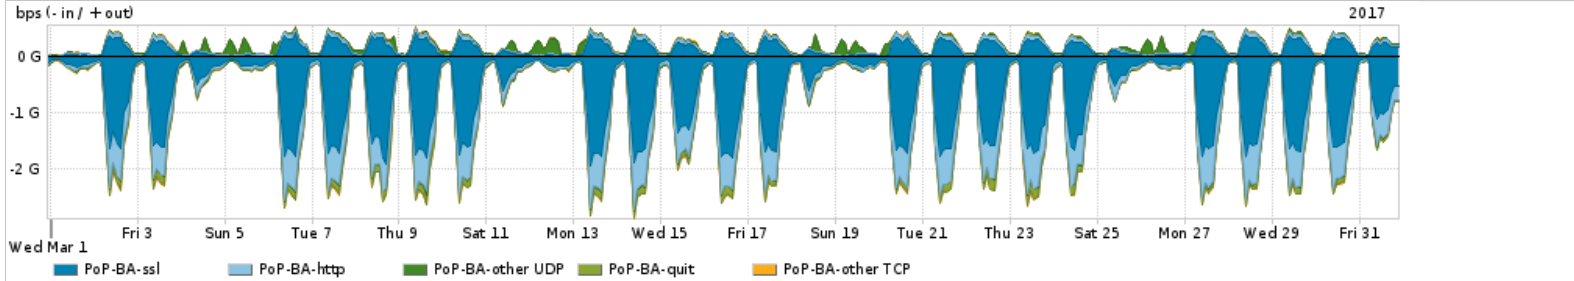

Distribuição do tráfego do PoP-BA por aplicação (análise em camada 3 e 4)

Average | Max | PCT95

PROFILE	APPLICATION	IN	OUT	TOTAL	
☒	PoP-BA	ssl	644.76 Mbps	132.89 Mbps	777.65 Mbps
☒	PoP-BA	http	259.06 Mbps	38.90 Mbps	297.96 Mbps