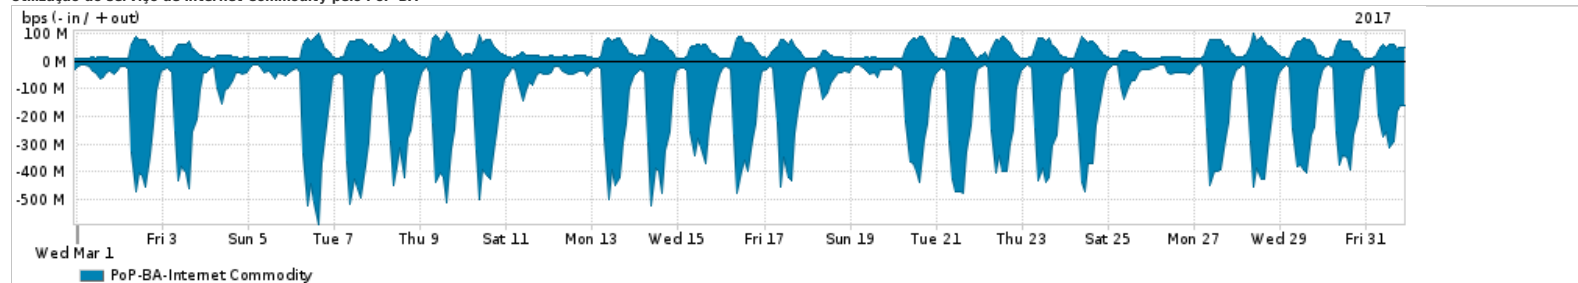

Os gráficos apresentados neste relatório de tráfego estão em formato stack, o que significa que seu valor é uma composição da soma dos componentes listados nas legendas localizadas logo abaixo dos gráficos. Os gráficos estão em "bps x tempo" e possuem dois eixos verticais, Out (positivo) e In (negativo).  
 A primeira coluna da tabela define o ponto de referência para entendimento dos valores de In e Out.  
 A contabilização do tráfego é sob o ponto de vista do AS da RNP, AS1916.

Legenda:  
 PoP - Ponto de presença da RNP  
 Parceiros - Provedores comerciais que a RNP mantém acordos de troca de tráfego  
 Internet Acadêmica - Acesso às redes acadêmicas internacionais, serviço atualmente provido pela RedClara  
 Internet commodity - Acesso pago à Internet global que é oferecido pela RNP aos seus clientes  
 ASN - Número do sistema autônomo  
 Profile - Objeto gerenciável definido arbitrariamente no Peakflow através de diversos parâmetros (ex: bloco cidr, peer-as, as-path, bgp community, interface, etc)

Utilização do serviço de Internet Commodity pelo PoP-BA

Average | Max | PCT95

PROFILE	PROFILE	IN	OUT	TOTAL	
<input checked="" type="checkbox"/>	PoP-BA	Internet Commodity	171.74 Mbps	36.03 Mbps	207.77 Mbps