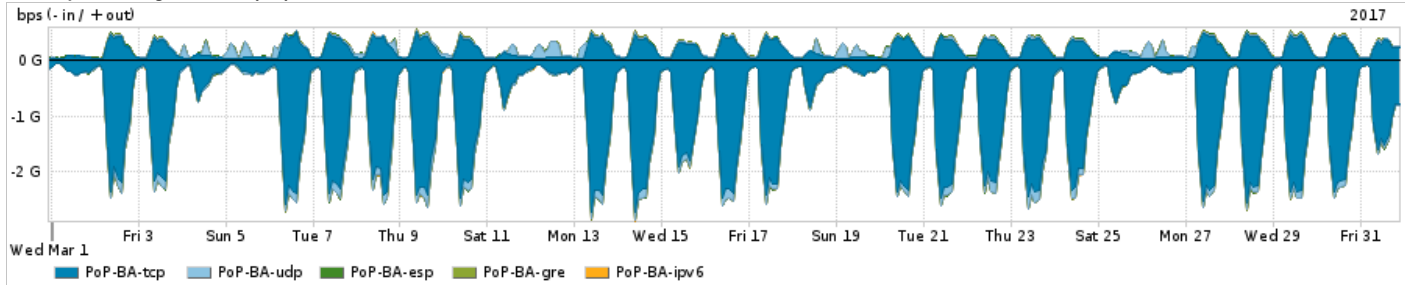

PROFILE	APPLICATION	IN	OUT	TOTAL	
☒	PoP-BA	other UDP		12.08 Mbps	38.22 Mbps	50.30 Mbps
☒	PoP-BA	quit		43.46 Mbps	3.82 Mbps	47.28 Mbps
☒	PoP-BA	other TCP		9.16 Mbps	3.52 Mbps	12.68 Mbps
☐	PoP-BA	macromedia-fcs		2.60 Mbps	214.09 Kbps	2.81 Mbps
☐	PoP-BA	smtp		1.26 Mbps	1.40 Mbps	2.67 Mbps
☐	PoP-BA	dns		1.23 Mbps	864.33 Kbps	2.09 Mbps
☐	PoP-BA	ssh		858.42 Kbps	911.31 Kbps	1.77 Mbps
☐	PoP-BA	rsync		678.06 Kbps	388.86 Kbps	1.07 Mbps

Distribuição do tráfego do PoP-BA por protocolo

Average | Max | PCT95

	PROFILE	PROTOCOL	IN	OUT	TOTAL	
☒	PoP-BA	tcp		920.05 Mbps	179.59 Mbps	1.10 Gbps
☒	PoP-BA	udp		57.29 Mbps	43.32 Mbps	100.61 Mbps
☒	PoP-BA	esp		1.90 Mbps	4.91 Mbps	6.81 Mbps
☒	PoP-BA	gre		629.43 Kbps	5.48 Mbps	6.10 Mbps
☒	PoP-BA	ipv6		504.51 Kbps	71.17 Kbps	575.68 Kbps
☐	PoP-BA	icmp		82.23 Kbps	228.71 Kbps	310.93 Kbps
☐	PoP-BA	ipv6-icmp		6.61 Kbps	5.63 Kbps	12.24 Kbps
☐	PoP-BA	ipencap		1.08 Kbps	3.14 Kbps	4.23 Kbps
☐	PoP-BA	rsvp		1.00 bps	0.00 bps	1.00 bps
☐	PoP-BA	ipv6-nonxt		0.00 bps	0.00 bps	0.00 bps

For assistance with this product, please contact support@arbornetworks.com.