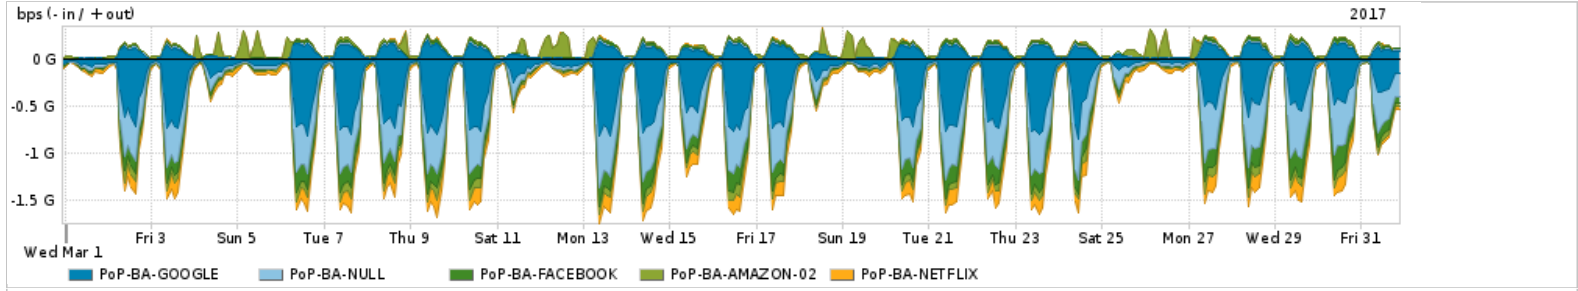

Redes (AS's de origem) mais acessadas pelo PoP-BA

Average | Max | PCT95

PROFILE	AS NAME	ASN	IN	OUT	TOTAL	
☒	PoP-BA	GOOGLE	15169	250.50 Mbps	64.08 Mbps	314.59 Mbps
☒	PoP-BA	NULL	0	183.91 Mbps	4.81 Mbps	188.72 Mbps
☒	PoP-BA	FACEBOOK	32934	72.74 Mbps	11.16 Mbps	83.91 Mbps
☒	PoP-BA	AMAZON-02	16509	36.98 Mbps	37.08 Mbps	74.06 Mbps
☒	PoP-BA	NETFLIX	2906	61.28 Mbps	1.15 Mbps	62.43 Mbps
☐	PoP-BA	MICROSOFTEU	8068	46.07 Mbps	7.64 Mbps	53.71 Mbps
☐	PoP-BA	AKAMAI-ASN1	20940	34.69 Mbps	1.86 Mbps	36.55 Mbps
☐	PoP-BA	MICROSOFT-CORP-MSN-AS-BLOCK	8075	17.08 Mbps	13.78 Mbps	30.86 Mbps
☐	PoP-BA	GCEPSABR	28604	21.88 Mbps	1.20 Mbps	23.08 Mbps
☐	PoP-BA	APPLE	714	6.14 Mbps	15.00 Mbps	21.14 Mbps