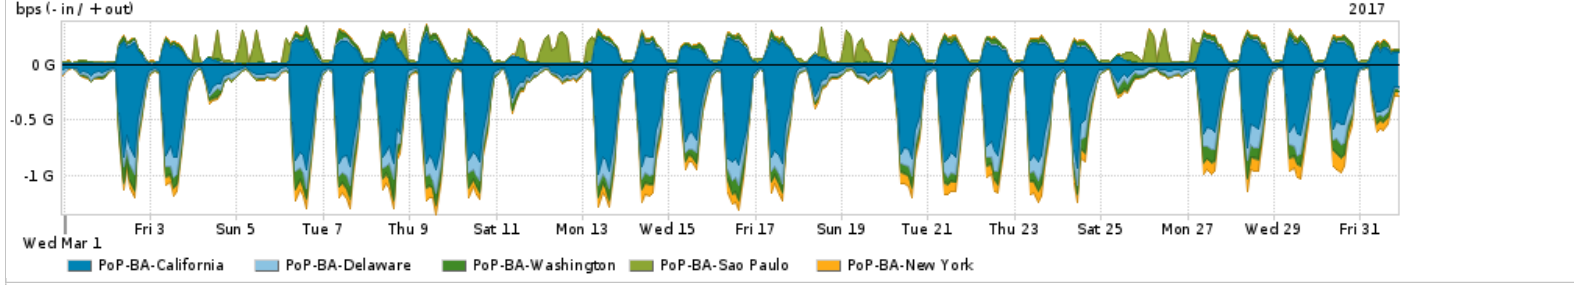

PROFILE	PROFILE	IN	OUT	TOTAL
☐	PoP-BA	PoP-MG	0.00 bps	0.00 bps
			0.00 bps	0.00 bps

Distribuição do tráfego do PoP-BA por estado, província ou similar

Average | Max | PCT95

PROFILE	REGION	IN	OUT	TOTAL	
☒	PoP-BA	California	298.64 Mbps	85.38 Mbps	384.02 Mbps
☒	PoP-BA	Delaware	65.32 Mbps	3.36 Mbps	68.68 Mbps
☒	PoP-BA	Washington	36.60 Mbps	13.22 Mbps	49.82 Mbps
☒	PoP-BA	Sao Paulo	10.64 Mbps	33.72 Mbps	44.36 Mbps
☒	PoP-BA	New York	35.86 Mbps	4.00 Mbps	39.86 Mbps
☐	PoP-BA	Massachusetts	33.13 Mbps	1.84 Mbps	34.97 Mbps
☐	PoP-BA	Texas	12.71 Mbps	4.30 Mbps	17.01 Mbps
☐	PoP-BA	Virginia	8.00 Mbps	7.74 Mbps	15.74 Mbps
☐	PoP-BA	Arizona	12.62 Mbps	354.99 Kbps	12.98 Mbps
☐	PoP-BA	New Hampshire	9.72 Mbps	460.06 Kbps	10.18 Mbps
☐	PoP-BA	Noord-Holland	7.84 Mbps	588.78 Kbps	8.42 Mbps
☐	PoP-BA	Florida	4.84 Mbps	448.30 Kbps	5.29 Mbps
☐	PoP-BA	Southend-on-Sea	2.39 Mbps	339.11 Kbps	2.73 Mbps
☐	PoP-BA	Illinois	1.66 Mbps	842.20 Kbps	2.50 Mbps
☐	PoP-BA	Bahia	325.13 Kbps	1.77 Mbps	2.09 Mbps