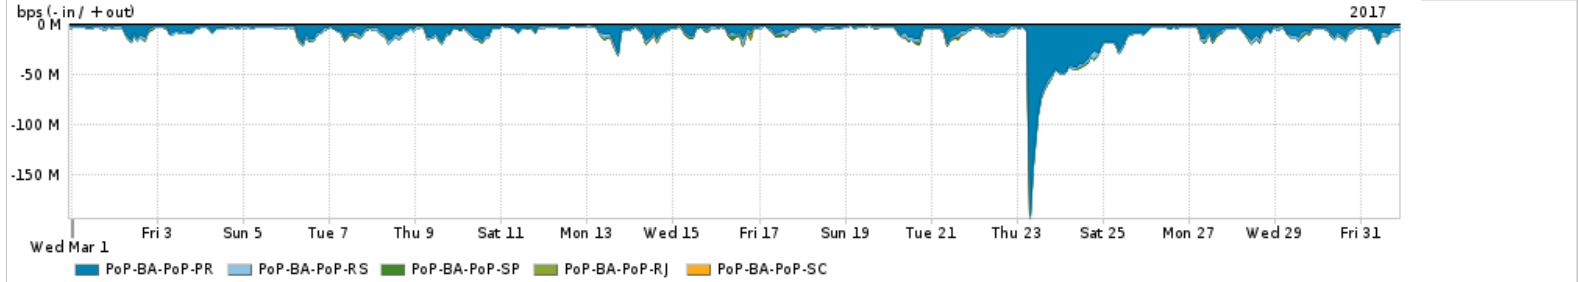

Interesse de tráfego do PoP-BA com os outros PoPs da RNP

Average | Max | PCT95

PROFILE	PROFILE	IN	OUT	TOTAL	
☒	PoP-BA	PoP-PR	9.35 Mbps	0.00 bps	9.35 Mbps
☒	PoP-BA	PoP-RS	1.93 Mbps	70.00 bps	1.93 Mbps
☒	PoP-BA	PoP-SP	333.35 Kbps	594.00 bps	333.94 Kbps
☒	PoP-BA	PoP-RJ	70.98 Kbps	661.00 bps	71.64 Kbps
☒	PoP-BA	PoP-SC	552.00 bps	18.00 bps	570.00 bps
☐	PoP-BA	PoP-CE	0.00 bps	456.00 bps	456.00 bps
☐	PoP-BA	PoP-DF	0.00 bps	213.00 bps	213.00 bps
☐	PoP-BA	PoP-BA	28.00 bps	28.00 bps	56.00 bps
☐	PoP-BA	PoP-PI	4.00 bps	0.00 bps	4.00 bps