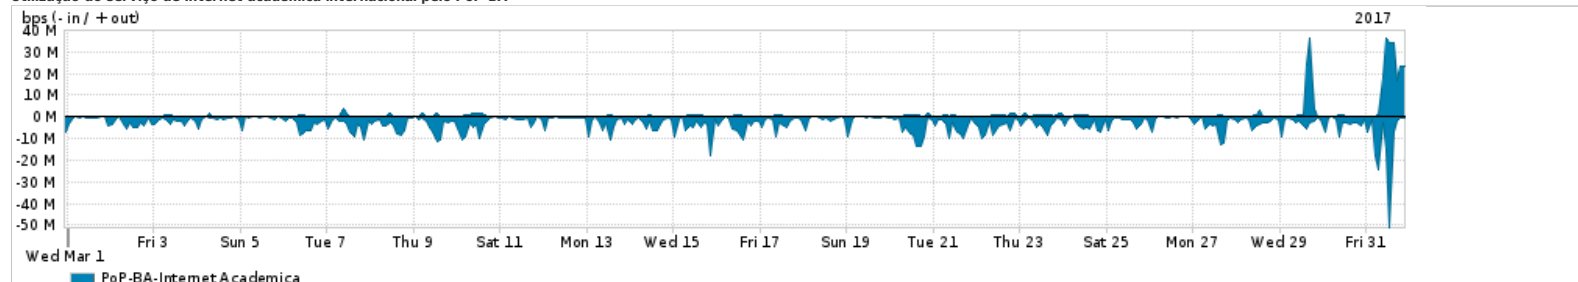

Utilização do serviço de Internet acadêmica internacional pelo PoP-BA

Average | Max | PCT95

PROFILE	PROFILE	IN	OUT	TOTAL	
☒	PoP-BA	Internet Acadêmica	3.22 Mbps	912.54 Kbps	4.14 Mbps