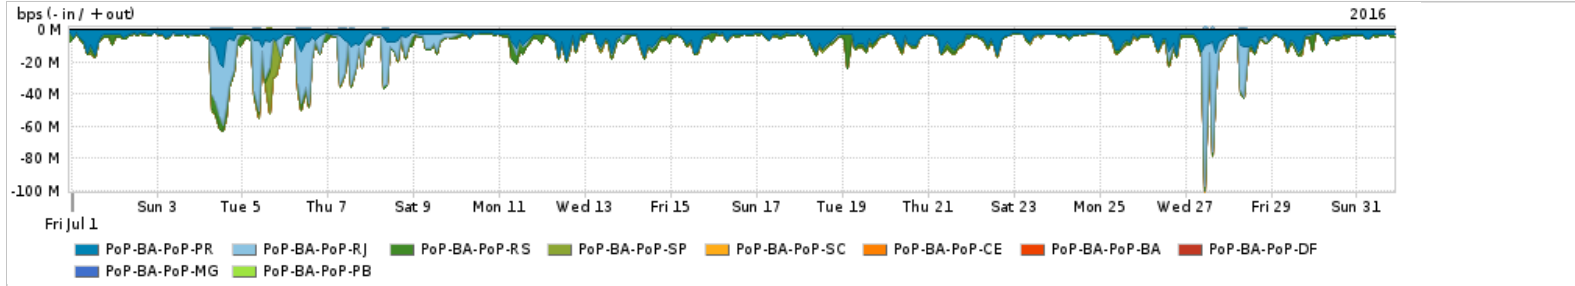

PROFILE	PROFILE	IN	OUT	TOTAL	
<input type="checkbox"/>	PoP-BA	Internet Acadêmica	4.89 Mbps	360.62 Kbps	5.25 Mbps

Redes (AS's de origem) mais acessadas pelo PoP-BA

Average | Max | PCT95

PROFILE	AS NAME	ASN	IN	OUT	TOTAL	
<input type="checkbox"/>	PoP-BA	GOOGLE	15169	284.60 Mbps	44.91 Mbps	329.51 Mbps
<input type="checkbox"/>	PoP-BA	FACEBOOK	32934	55.30 Mbps	6.18 Mbps	61.47 Mbps
<input type="checkbox"/>	PoP-BA	AMAZON-02	16509	21.25 Mbps	37.87 Mbps	59.11 Mbps
<input type="checkbox"/>	PoP-BA	ALGAR	16735	41.82 Mbps	1.16 Mbps	42.97 Mbps
<input type="checkbox"/>	PoP-BA	MICROSOFTEU	8068	30.64 Mbps	6.78 Mbps	37.42 Mbps
<input type="checkbox"/>	PoP-BA	Microsoft-MSN-AS	8075	13.15 Mbps	13.58 Mbps	26.73 Mbps
<input type="checkbox"/>	PoP-BA	NETFLIX	2906	21.22 Mbps	326.56 Kbps	21.55 Mbps
<input type="checkbox"/>	PoP-BA	AKAMAI-ASN1	20940	18.20 Mbps	825.71 Kbps	19.03 Mbps
<input type="checkbox"/>	PoP-BA	GCEPSABR	28604	15.58 Mbps	999.11 Kbps	16.58 Mbps
<input type="checkbox"/>	PoP-BA	Oi	7738	3.62 Mbps	8.89 Mbps	12.51 Mbps

Interesse de tráfego do PoP-BA com os outros PoPs da RNP

Average | Max | PCT95

PROFILE	PROFILE	IN	OUT	TOTAL	
<input type="checkbox"/>	PoP-BA	PoP-PR	5.12 Mbps	8.00 bps	5.12 Mbps
<input type="checkbox"/>	PoP-BA	PoP-RJ	2.93 Mbps	95.24 Kbps	3.02 Mbps
<input type="checkbox"/>	PoP-BA	PoP-RS	1.69 Mbps	7.00 bps	1.69 Mbps
<input type="checkbox"/>	PoP-BA	PoP-SP	428.96 Kbps	6.53 Kbps	435.50 Kbps
<input type="checkbox"/>	PoP-BA	PoP-SC	2.40 Kbps	187.00 bps	2.59 Kbps
<input type="checkbox"/>	PoP-BA	PoP-CE	0.00 bps	796.00 bps	796.00 bps
<input type="checkbox"/>	PoP-BA	PoP-BA	61.00 bps	61.00 bps	122.00 bps
<input type="checkbox"/>	PoP-BA	PoP-DF	93.00 bps	0.00 bps	93.00 bps
<input type="checkbox"/>	PoP-BA	PoP-MG	54.00 bps	0.00 bps	54.00 bps