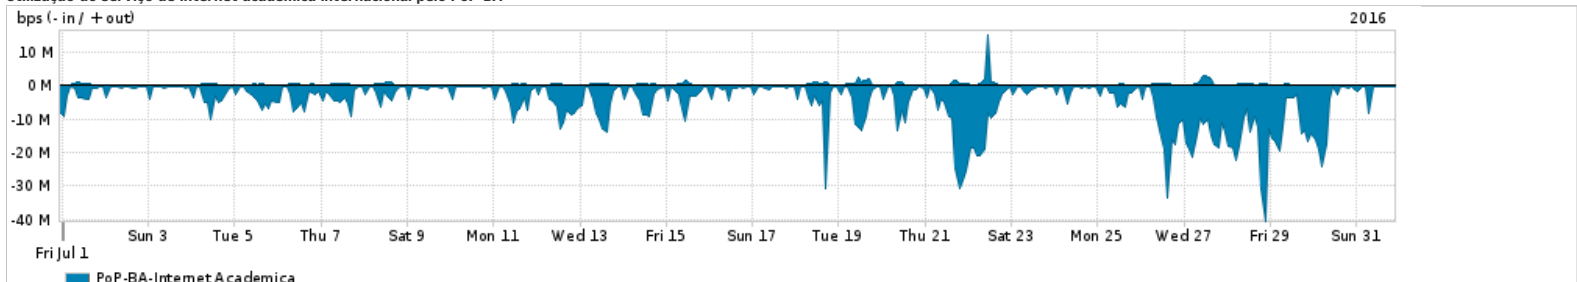

Os gráficos apresentados neste relatório de tráfego estão em formato stack, o que significa que seu valor é uma composição da soma dos componentes listados nas legendas localizadas logo abaixo dos gráficos. Os gráficos estão em "bps x tempo" e possuem dois eixos verticais, Out (positivo) e In (negativo).
 A primeira coluna da tabela define o ponto de referência para entendimento dos valores de In e Out.
 A contabilização do tráfego é sob o ponto de vista do AS da RNP, AS1916.

Utilização do serviço de Internet Commodity pelo PoP-BA

Average | Max | PCT95

PROFILE	PROFILE	IN	OUT	TOTAL	
<input type="checkbox"/>	PoP-BA	Internet Commodity	190.98 Mbps	49.14 Mbps	240.12 Mbps

Utilização das trocas de tráfego comerciais no Brasil pelo PoP-BA

Average | Max | PCT95

PROFILE	PROFILE	IN	OUT	TOTAL	
<input type="checkbox"/>	PoP-BA	Parceiros	521.51 Mbps	147.61 Mbps	669.12 Mbps

Utilização do serviço de Internet acadêmica internacional pelo PoP-BA

Average | Max | PCT95