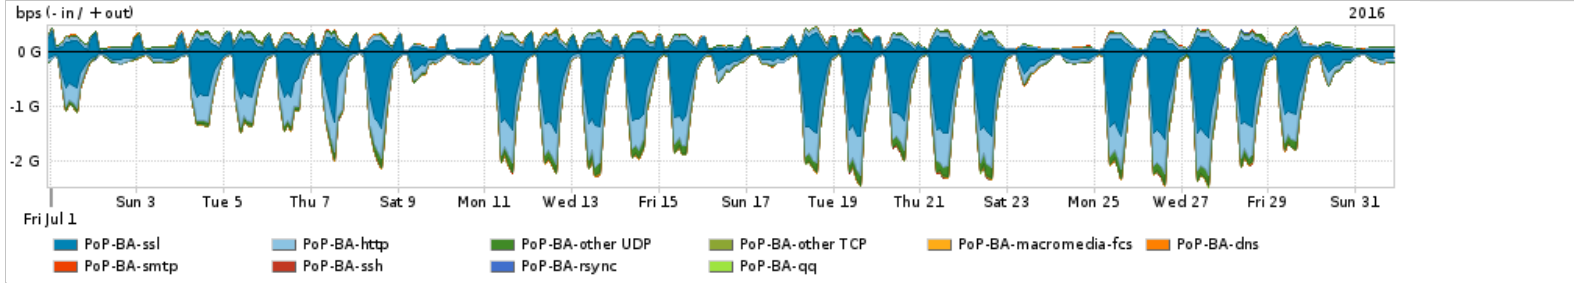

Distribuição do tráfego do PoP-BA por aplicação (análise em camada 3 e 4)

Average | Max | PCT95

PROFILE	APPLICATION	IN	OUT	TOTAL	
☐	PoP-BA	ssl	451.71 Mbps	117.37 Mbps	569.08 Mbps
☐	PoP-BA	http	206.14 Mbps	42.51 Mbps	248.65 Mbps