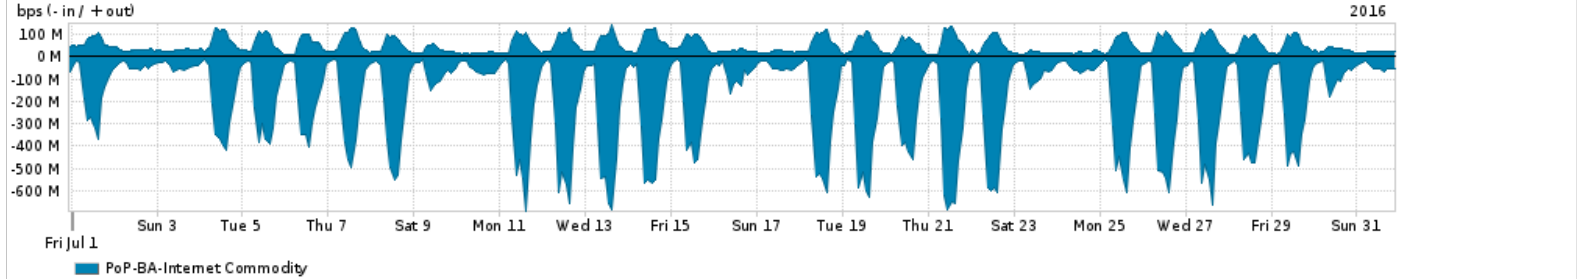

Os gráficos apresentados neste relatório de tráfego estão em formato stack, o que significa que seu valor é uma composição da soma dos componentes listados nas legendas localizadas logo abaixo dos gráficos. Os gráficos estão em "bps x tempo" e possuem dois eixos verticais, Out (positivo) e In (negativo).
 A primeira coluna da tabela define o ponto de referência para entendimento dos valores de In e Out.
 A contabilização do tráfego é sob o ponto de vista do AS da RNP, AS1916.

- Legenda:
- PoP - Ponto de presença da RNP
 - Parceiros - Provedores comerciais que a RNP mantém acordos de troca de tráfego
 - Internet Acadêmica - Acesso às redes acadêmicas internacionais, serviço atualmente provido pela RedClara
 - Internet commodity - Acesso pago à Internet global que é oferecido pela RNP aos seus clientes
 - ASN - Número do sistema autônomo
 - Profile - Objeto gerenciável definido arbitrariamente no Peakflow através de diversos parâmetros (ex: bloco cidr, peer-as, as-path, bgp community, interface, etc)

Utilização do serviço de Internet Commodity pelo PoP-BA

Average | Max | PCT95

PROFILE	PROFILE	IN	OUT	TOTAL	
<input type="checkbox"/>	PoP-BA	Internet Commodity	190.98 Mbps	49.14 Mbps	240.12 Mbps

Utilização das trocas de tráfego comerciais no Brasil pelo PoP-BA