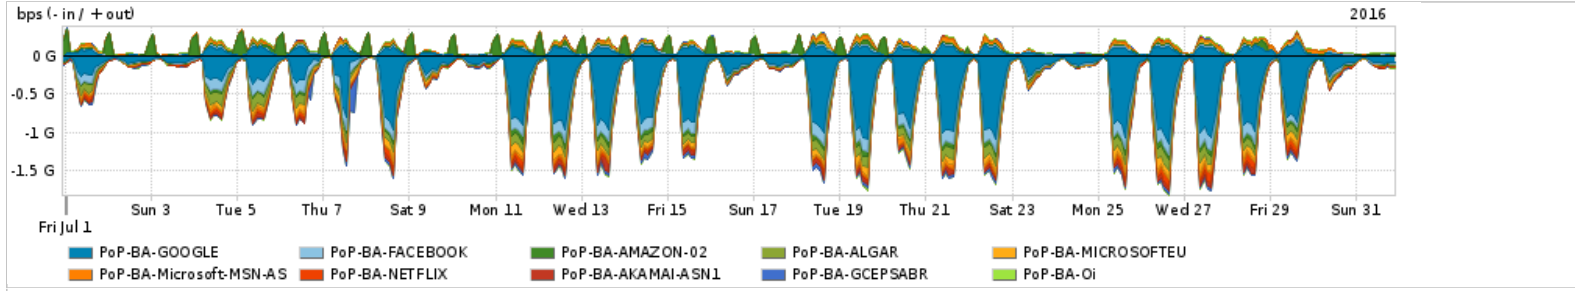

Os gráficos apresentados neste relatório de tráfego estão em formato stack, o que significa que seu valor é uma composição da soma dos componentes listados nas legendas localizadas logo abaixo dos gráficos. Os gráficos estão em "bps x tempo" e possuem dois eixos verticais, Out (positivo) e In (negativo).
 A primeira coluna da tabela define o ponto de referência para entendimento dos valores de In e Out.
 A contabilização do tráfego é sob o ponto de vista do AS da RNP, AS1916.

Utilização do serviço de Internet Commodity pelo PoP-BA

Average | Max | PCT95

PROFILE	PROFILE	IN	OUT	TOTAL	
<input type="checkbox"/>	PoP-BA	Internet Commodity	190.98 Mbps	49.14 Mbps	240.12 Mbps

Utilização das trocas de tráfego comerciais no Brasil pelo PoP-BA

Average | Max | PCT95

PROFILE	PROFILE	IN	OUT	TOTAL	
<input type="checkbox"/>	PoP-BA	Parceiros	521.51 Mbps	147.61 Mbps	669.12 Mbps

Utilização do serviço de Internet acadêmica internacional pelo PoP-BA

Average | Max | PCT95

PROFILE	PROFILE	IN	OUT	TOTAL	
<input type="checkbox"/>	PoP-BA	Internet Acadêmica	4.89 Mbps	360.62 Kbps	5.25 Mbps

Redes (AS's de origem) mais acessadas pelo PoP-BA

Average | Max | PCT95

PROFILE	AS NAME	ASN	IN	OUT	TOTAL	
<input type="checkbox"/>	PoP-BA	GOOGLE	15169	284.60 Mbps	44.91 Mbps	329.51 Mbps
<input type="checkbox"/>	PoP-BA	FACEBOOK	32934	55.30 Mbps	6.18 Mbps	61.47 Mbps
<input type="checkbox"/>	PoP-BA	AMAZON-02	16509	21.25 Mbps	37.87 Mbps	59.11 Mbps
<input type="checkbox"/>	PoP-BA	ALGAR	16735	41.82 Mbps	1.16 Mbps	42.97 Mbps
<input type="checkbox"/>	PoP-BA	MICROSOFTEU	8068	30.64 Mbps	6.78 Mbps	37.42 Mbps
<input type="checkbox"/>	PoP-BA	Microsoft-MSN-AS	8075	13.15 Mbps	13.58 Mbps	26.73 Mbps
<input type="checkbox"/>	PoP-BA	NETFLIX	2906	21.22 Mbps	326.56 Kbps	21.55 Mbps
<input type="checkbox"/>	PoP-BA	AKAMAI-ASN1	20940	18.20 Mbps	825.71 Kbps	19.03 Mbps
<input type="checkbox"/>	PoP-BA	GCEPSABR	28604	15.58 Mbps	999.11 Kbps	16.58 Mbps
<input type="checkbox"/>	PoP-BA	Oi	7738	3.62 Mbps	8.89 Mbps	12.51 Mbps