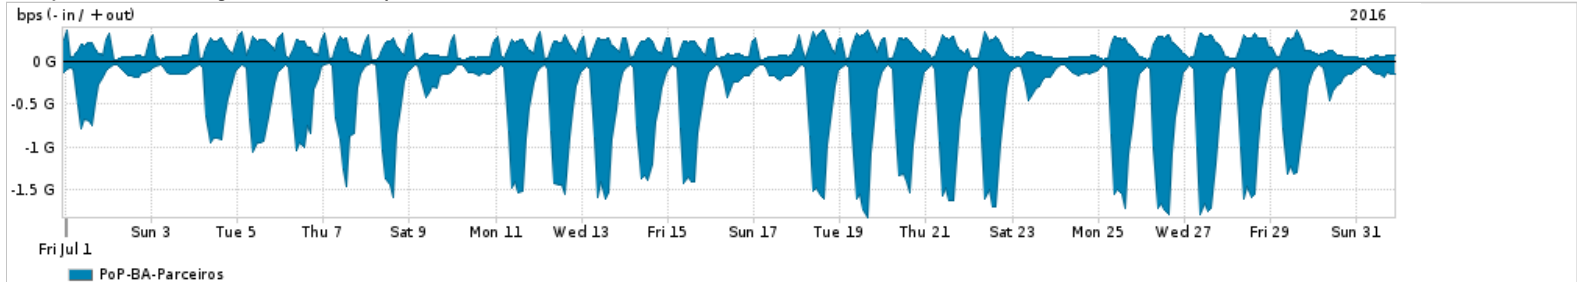

Os gráficos apresentados neste relatório de tráfego estão em formato stack, o que significa que seu valor é uma composição da soma dos componentes listados nas legendas localizadas logo abaixo dos gráficos. Os gráficos estão em "bps x tempo" e possuem dois eixos verticais, Out (positivo) e In (negativo).
 A primeira coluna da tabela define o ponto de referência para entendimento dos valores de In e Out.
 A contabilização do tráfego é sob o ponto de vista do AS da RNP, AS1916.

- Legenda:
- PoP - Ponto de presença da RNP
 - Parceiros - Provedores comerciais que a RNP mantém acordos de troca de tráfego
 - Internet Acadêmica - Acesso às redes acadêmicas internacionais, serviço atualmente provido pela RedClara
 - Internet commodity - Acesso pago à Internet global que é oferecido pela RNP aos seus clientes
 - ASN - Número do sistema autônomo
 - Profile - Objeto gerenciável definido arbitrariamente no Peakflow através de diversos parâmetros (ex: bloco cidr, peer-as, as-path, bgp community, interface, etc)

Utilização do serviço de Internet Commodity pelo PoP-BA

Average | Max | PCT95

PROFILE	PROFILE	IN	OUT	TOTAL	
<input type="checkbox"/>	PoP-BA	Internet Commodity	190.98 Mbps	49.14 Mbps	240.12 Mbps

Utilização das trocas de tráfego comerciais no Brasil pelo PoP-BA