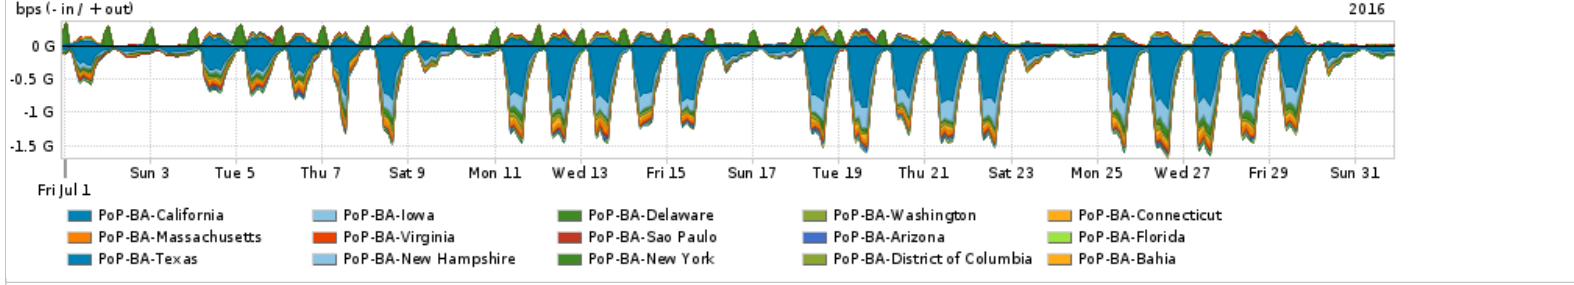

PROFILE	PROFILE	IN	OUT	TOTAL
☐	PoP-BA	PoP-PB	22.00 bps	0.00 bps
				22.00 bps

Distribuição do tráfego do PoP-BA por estado, província ou similar

Average | Max | PCT95

PROFILE	REGION	IN	OUT	TOTAL	
☐	PoP-BA	California	245.89 Mbps	51.85 Mbps	297.74 Mbps
☐	PoP-BA	Iowa	79.09 Mbps	2.02 Mbps	81.12 Mbps
☐	PoP-BA	Delaware	30.04 Mbps	31.95 Mbps	61.99 Mbps
☐	PoP-BA	Washington	17.56 Mbps	11.41 Mbps	28.96 Mbps
☐	PoP-BA	Connecticut	24.81 Mbps	844.77 Kbps	25.66 Mbps
☐	PoP-BA	Massachusetts	18.70 Mbps	2.25 Mbps	20.95 Mbps
☐	PoP-BA	Virginia	7.40 Mbps	5.01 Mbps	12.41 Mbps
☐	PoP-BA	Sao Paulo	4.81 Mbps	5.80 Mbps	10.61 Mbps
☐	PoP-BA	Arizona	9.70 Mbps	345.52 Kbps	10.04 Mbps
☐	PoP-BA	Florida	5.95 Mbps	603.29 Kbps	6.55 Mbps
☐	PoP-BA	Texas	4.88 Mbps	1.13 Mbps	6.01 Mbps
☐	PoP-BA	New Hampshire	3.96 Mbps	197.26 Kbps	4.16 Mbps
☐	PoP-BA	New York	2.64 Mbps	746.02 Kbps	3.38 Mbps
☐	PoP-BA	District of Columbia	2.77 Mbps	122.41 Kbps	2.90 Mbps
☐	PoP-BA	Bahia	450.33 Kbps	2.18 Mbps	2.63 Mbps