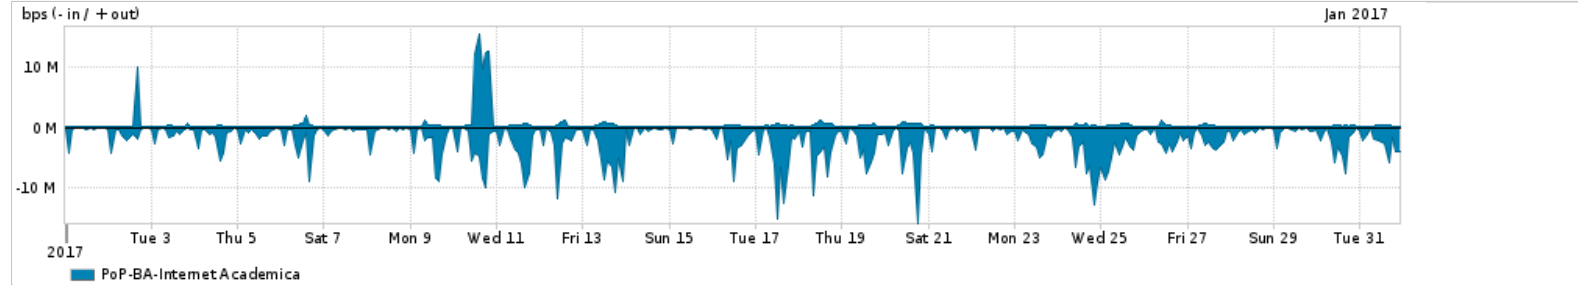

Os gráficos apresentados neste relatório de tráfego estão em formato stack, o que significa que seu valor é uma composição da soma dos componentes listados nas legendas localizadas logo abaixo dos gráficos. Os gráficos estão em "bps x tempo" e possuem dois eixos verticais, Out (positivo) e In (negativo).  
 A primeira coluna da tabela define o ponto de referência para entendimento dos valores de In e Out.  
 A contabilização do tráfego é sob o ponto de vista do AS da RNP, AS1916.

Utilização do serviço de Internet Commodity pelo PoP-BA

PROFILE	PROFILE	IN	OUT	TOTAL	
<input type="checkbox"/>	PoP-BA	Internet Commodity	161.08 Mbps	30.63 Mbps	191.71 Mbps

Utilização das trocas de tráfego comerciais no Brasil pelo PoP-BA

PROFILE	PROFILE	IN	OUT	TOTAL	
<input type="checkbox"/>	PoP-BA	Parceiros	605.69 Mbps	121.01 Mbps	726.70 Mbps

Utilização do serviço de Internet acadêmica internacional pelo PoP-BA

PROFILE	PROFILE	IN	OUT	TOTAL	
<input type="checkbox"/>	PoP-BA	Internet Acadêmica	2.11 Mbps	389.97 Kbps	2.50 Mbps