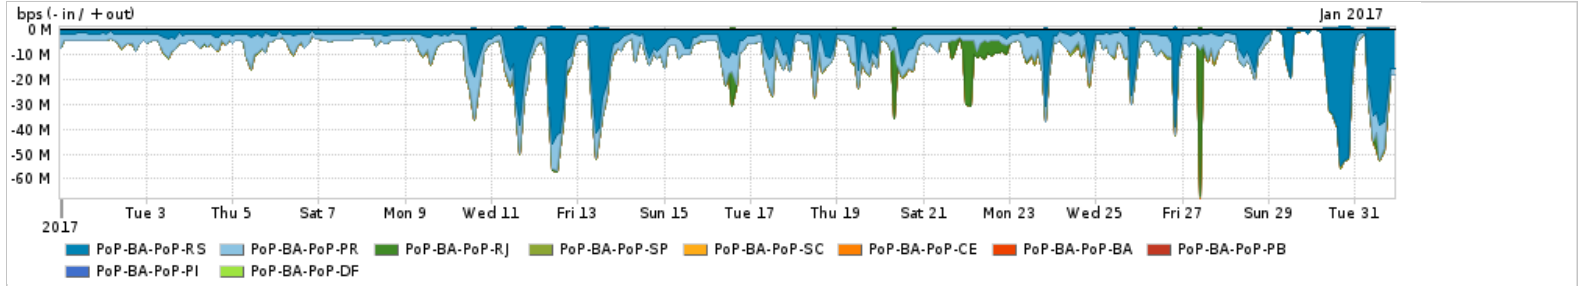

Interesse de tráfego do PoP-BA com os outros PoPs da RNP

Average | Max | PCT95

PROFILE	PROFILE	IN	OUT	TOTAL
☐	PoP-BA	PoP-RS	6.02 Mbps	6.14 Mbps
☐	PoP-BA	PoP-PR	4.51 Mbps	4.51 Mbps
☐	PoP-BA	PoP-RJ	633.20 Kbps	645.62 Kbps
☐	PoP-BA	PoP-SP	189.48 Kbps	189.52 Kbps
☐	PoP-BA	PoP-SC	520.00 bps	525.00 bps
☐	PoP-BA	PoP-CE	490.00 bps	521.00 bps
☐	PoP-BA	PoP-BA	40.00 bps	80.00 bps
☐	PoP-BA	PoP-PB	4.00 bps	4.00 bps
☐	PoP-BA	PoP-PI	2.00 bps	2.00 bps