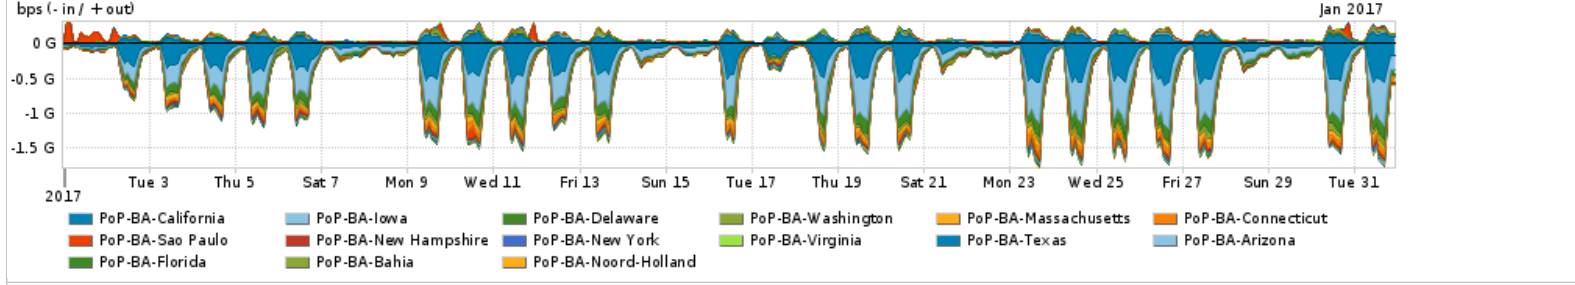

Interesse de tráfego do PoP-BA com os outros PoPs da RNP

Average | Max | PCT95

PROFILE	PROFILE	IN	OUT	TOTAL
<input type="checkbox"/>	PoP-BA	PoP-RS	6.02 Mbps	6.14 Mbps
<input type="checkbox"/>	PoP-BA	PoP-PR	4.51 Mbps	4.51 Mbps
<input type="checkbox"/>	PoP-BA	PoP-RJ	633.20 Kbps	645.62 Kbps
<input type="checkbox"/>	PoP-BA	PoP-SP	189.48 Kbps	189.52 Kbps
<input type="checkbox"/>	PoP-BA	PoP-SC	520.00 bps	525.00 bps
<input type="checkbox"/>	PoP-BA	PoP-CE	490.00 bps	521.00 bps
<input type="checkbox"/>	PoP-BA	PoP-BA	40.00 bps	80.00 bps
<input type="checkbox"/>	PoP-BA	PoP-PB	4.00 bps	4.00 bps
<input type="checkbox"/>	PoP-BA	PoP-PI	2.00 bps	2.00 bps

PROFILE	PROFILE	IN	OUT	TOTAL
<input type="checkbox"/>	PoP-BA	PoP-DF	0.00 bps	0.00 bps

Distribuição do tráfego do PoP-BA por estado, província ou similar

Average | Max | PCT95

PROFILE	REGION	IN	OUT	TOTAL	
<input type="checkbox"/>	PoP-BA	California	161.74 Mbps	44.34 Mbps	206.08 Mbps
<input type="checkbox"/>	PoP-BA	Iowa	158.59 Mbps	3.64 Mbps	162.23 Mbps
<input type="checkbox"/>	PoP-BA	Delaware	60.16 Mbps	8.70 Mbps	68.86 Mbps
<input type="checkbox"/>	PoP-BA	Washington	19.02 Mbps	9.94 Mbps	28.96 Mbps
<input type="checkbox"/>	PoP-BA	Massachusetts	24.82 Mbps	1.38 Mbps	26.19 Mbps
<input type="checkbox"/>	PoP-BA	Connecticut	23.41 Mbps	1.18 Mbps	24.59 Mbps
<input type="checkbox"/>	PoP-BA	Sao Paulo	10.62 Mbps	13.50 Mbps	24.12 Mbps
<input type="checkbox"/>	PoP-BA	New Hampshire	8.76 Mbps	337.33 Kbps	9.10 Mbps
<input type="checkbox"/>	PoP-BA	New York	6.14 Mbps	1.47 Mbps	7.61 Mbps
<input type="checkbox"/>	PoP-BA	Virginia	5.19 Mbps	2.21 Mbps	7.40 Mbps
<input type="checkbox"/>	PoP-BA	Texas	5.21 Mbps	1.45 Mbps	6.65 Mbps
<input type="checkbox"/>	PoP-BA	Arizona	5.70 Mbps	204.99 Kbps	5.91 Mbps
<input type="checkbox"/>	PoP-BA	Florida	4.40 Mbps	315.59 Kbps	4.71 Mbps
<input type="checkbox"/>	PoP-BA	Bahia	1.75 Mbps	2.39 Mbps	4.14 Mbps
<input type="checkbox"/>	PoP-BA	Noord-Holland	2.83 Mbps	388.55 Kbps	3.22 Mbps