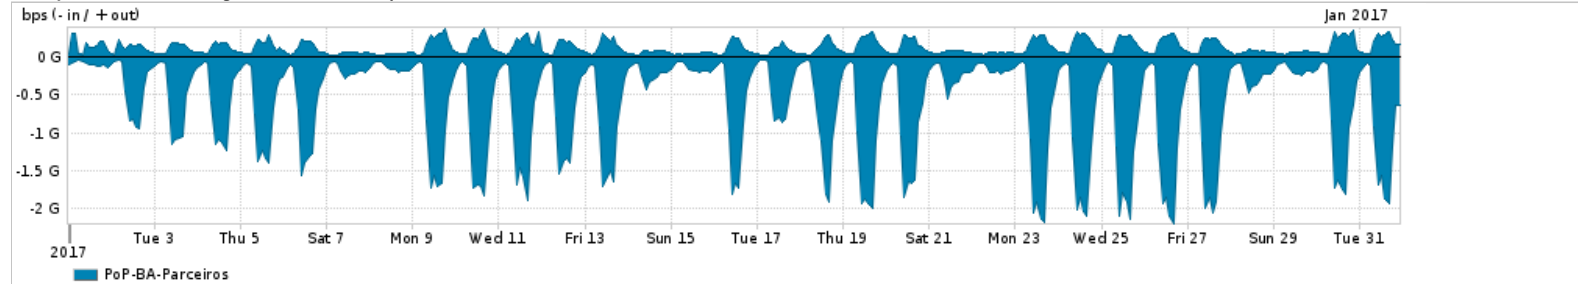

Os gráficos apresentados neste relatório de tráfego estão em formato stack, o que significa que seu valor é uma composição da soma dos componentes listados nas legendas localizadas logo abaixo dos gráficos. Os gráficos estão em "bps x tempo" e possuem dois eixos verticais, Out (positivo) e In (negativo).  
 A primeira coluna da tabela define o ponto de referência para entendimento dos valores de In e Out.  
 A contabilização do tráfego é sob o ponto de vista do AS da RNP, AS1916.

- Legenda:
- PoP - Ponto de presença da RNP
  - Parceiros - Provedores comerciais que a RNP mantém acordos de troca de tráfego
  - Internet Acadêmica - Acesso às redes acadêmicas internacionais, serviço atualmente provido pela RedClara
  - Internet commodity - Acesso pago à Internet global que é oferecido pela RNP aos seus clientes
  - ASN - Número do sistema autônomo
  - Profile - Objeto gerenciável definido arbitrariamente no Peakflow através de diversos parâmetros (ex: bloco cidr, peer-as, as-path, bgp community, interface, etc)

Utilização do serviço de Internet Commodity pelo PoP-BA

PROFILE	PROFILE	IN	OUT	TOTAL	
<input type="checkbox"/>	PoP-BA	Internet Commodity	161.08 Mbps	30.63 Mbps	191.71 Mbps

Utilização das trocas de tráfego comerciais no Brasil pelo PoP-BA