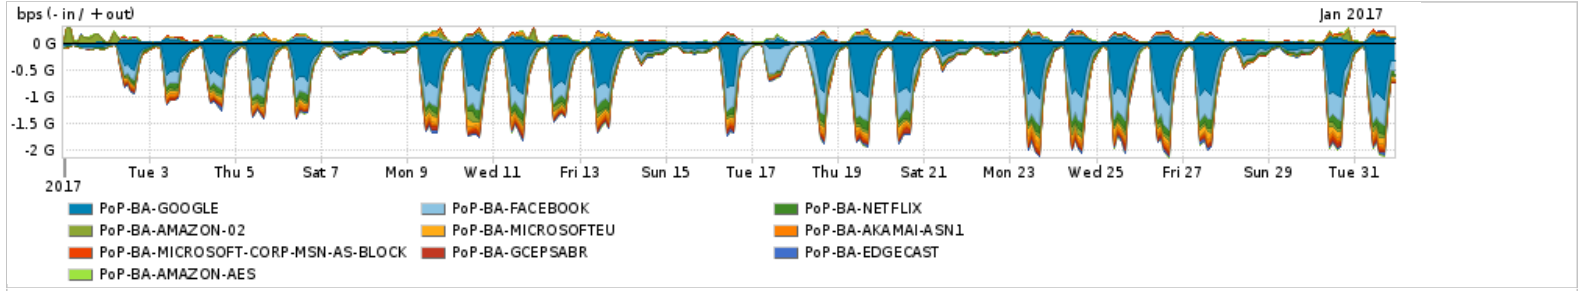

Redes (AS's de origem) mais acessadas pelo PoP-BA

Average | Max | PCT95

PROFILE	AS NAME	ASN	IN	OUT	TOTAL
☐	PoP-BA	GOOGLE	15169	282.20 Mbps	319.74 Mbps
☐	PoP-BA	FACEBOOK	32934	143.09 Mbps	151.68 Mbps
☐	PoP-BA	NETFLIX	2906	49.97 Mbps	50.90 Mbps
☐	PoP-BA	AMAZON-02	16509	29.31 Mbps	44.06 Mbps
☐	PoP-BA	MICROSOFTEU	8068	30.74 Mbps	38.53 Mbps
☐	PoP-BA	AKAMAI-ASN1	20940	21.62 Mbps	22.79 Mbps
☐	PoP-BA	MICROSOFT-CORP-MSN-AS-BLOCK	8075	12.11 Mbps	19.61 Mbps
☐	PoP-BA	GCEPSABR	28604	13.33 Mbps	14.13 Mbps
☐	PoP-BA	EDGECAST	15133	13.15 Mbps	13.55 Mbps
☐	PoP-BA	AMAZON-AES	14618	2.85 Mbps	10.60 Mbps