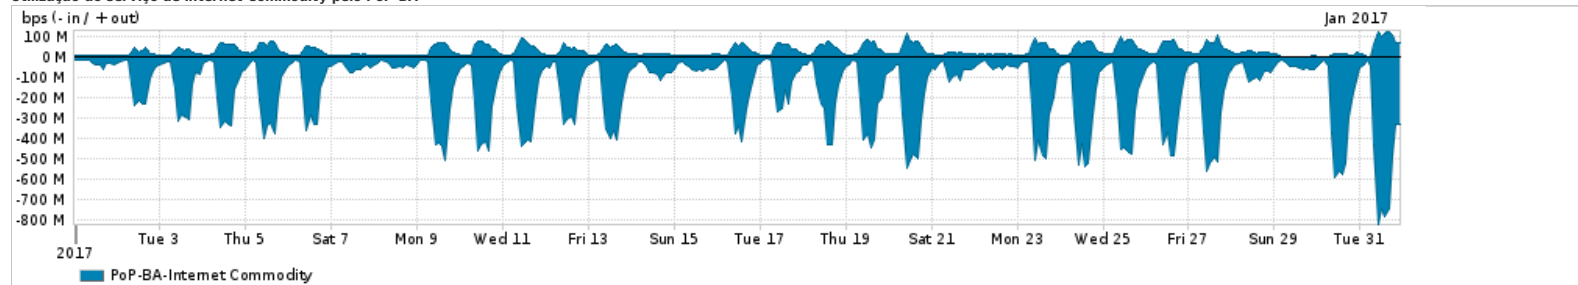

Os gráficos apresentados neste relatório de tráfego estão em formato stack, o que significa que seu valor é uma composição da soma dos componentes listados nas legendas localizadas logo abaixo dos gráficos. Os gráficos estão em "bps x tempo" e possuem dois eixos verticais, Out (positivo) e In (negativo).  
 A primeira coluna da tabela define o ponto de referência para entendimento dos valores de In e Out.  
 A contabilização do tráfego é sob o ponto de vista do AS da RNP, AS1916.

- Legenda:
- PoP - Ponto de presença da RNP
  - Parceiros - Provedores comerciais que a RNP mantém acordos de troca de tráfego
  - Internet Acadêmica - Acesso às redes acadêmicas internacionais, serviço atualmente provido pela RedClara
  - Internet commodity - Acesso pago à Internet global que é oferecido pela RNP aos seus clientes
  - ASN - Número do sistema autônomo
  - Profile - Objeto gerenciável definido arbitrariamente no Peakflow através de diversos parâmetros (ex: bloco cidr, peer-as, as-path, bgp community, interface, etc)

Utilização do serviço de Internet Commodity pelo PoP-BA

PROFILE	PROFILE	IN	OUT	TOTAL	
<input type="checkbox"/>	PoP-BA	Internet Commodity	161.08 Mbps	30.63 Mbps	191.71 Mbps

Utilização das trocas de tráfego comerciais no Brasil pelo PoP-BA