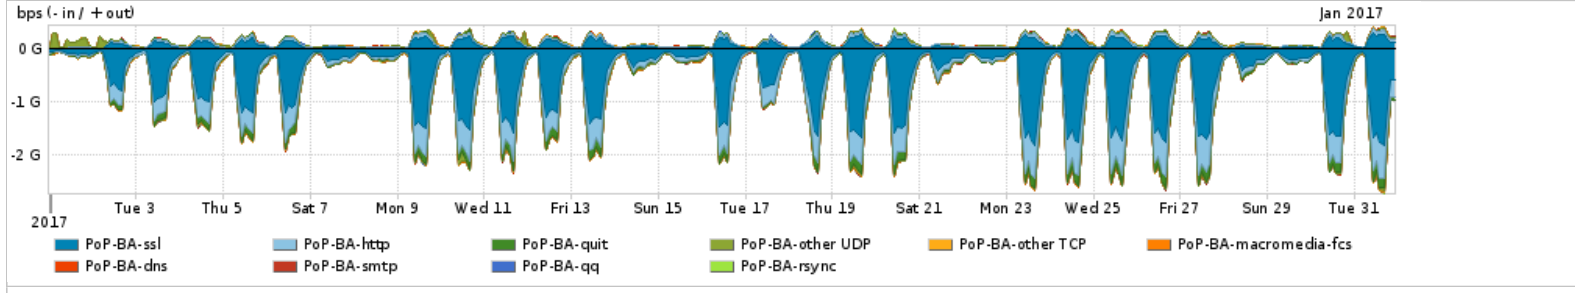

Distribuição do tráfego do PoP-BA por aplicação (análise em camada 3 e 4)

Average | Max | PCT95

PROFILE	APPLICATION	IN	OUT	TOTAL	
☐	PoP-BA	ssl	505.78 Mbps	77.52 Mbps	583.30 Mbps
☐	PoP-BA	http	191.74 Mbps	30.44 Mbps	222.18 Mbps