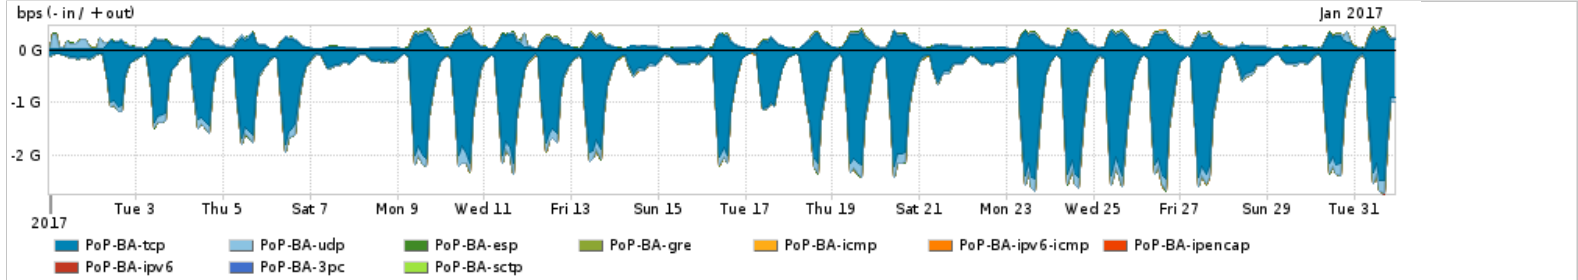

PROFILE	APPLICATION	IN	OUT	TOTAL	
☐	PoP-BA		quit	52.32 Mbps	3.49 Mbps	55.82 Mbps
☐	PoP-BA		other UDP	11.93 Mbps	21.36 Mbps	33.28 Mbps
☐	PoP-BA		other TCP	9.90 Mbps	4.29 Mbps	14.19 Mbps
☐	PoP-BA		macromedia-fcs	2.26 Mbps	237.89 Kbps	2.49 Mbps
☐	PoP-BA		dns	1.36 Mbps	987.20 Kbps	2.34 Mbps
☐	PoP-BA		smtp	858.39 Kbps	933.29 Kbps	1.79 Mbps
☐	PoP-BA		qq	49.71 Kbps	640.92 Kbps	690.63 Kbps
☐	PoP-BA		rsync	282.28 Kbps	316.38 Kbps	598.66 Kbps

Distribuição do tráfego do PoP-BA por protocolo

Average | Max | PCT95

	PROFILE	PROTOCOL	IN	OUT	TOTAL	
☐	PoP-BA		tcp	711.92 Mbps	115.42 Mbps	827.33 Mbps
☐	PoP-BA		udp	65.98 Mbps	26.12 Mbps	92.10 Mbps
☐	PoP-BA		esp	1.47 Mbps	5.22 Mbps	6.69 Mbps
☐	PoP-BA		gre	1.20 Mbps	5.26 Mbps	6.46 Mbps
☐	PoP-BA		icmp	52.19 Kbps	161.96 Kbps	214.15 Kbps
☐	PoP-BA		ipv6-icmp	1.80 Kbps	2.59 Kbps	4.38 Kbps
☐	PoP-BA		ipencap	807.00 bps	788.00 bps	1.60 Kbps
☐	PoP-BA		ipv6	398.00 bps	25.00 bps	423.00 bps
☐	PoP-BA		3pc	1.00 bps	0.00 bps	1.00 bps
☐	PoP-BA		sctp	0.00 bps	0.00 bps	0.00 bps

For assistance with this product, please contact support@arbornetworks.com.