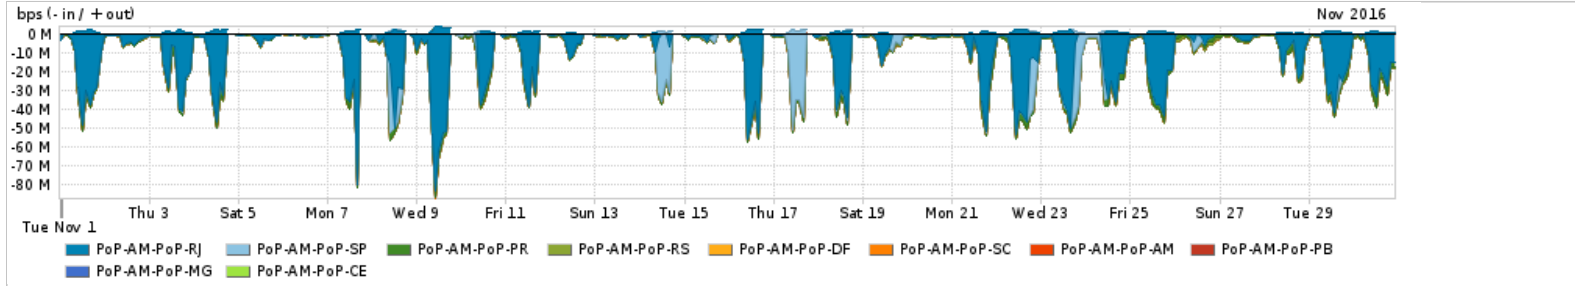

PROFILE	PROFILE	IN	OUT	TOTAL	
<input type="checkbox"/>	PoP-AM	Internet Academica	757.07 Kbps	287.52 Kbps	1.04 Mbps

Redes (AS's de origem) mais acessadas pelo PoP-AM

Average | Max | PCT95

PROFILE	AS NAME	ASN	IN	OUT	TOTAL	
<input type="checkbox"/>	PoP-AM	GOOGLE	15169	130.84 Mbps	39.39 Mbps	170.23 Mbps
<input type="checkbox"/>	PoP-AM	FACEBOOK	32934	18.77 Mbps	1.69 Mbps	20.46 Mbps
<input type="checkbox"/>	PoP-AM	AKAMAI-ASN1	20940	16.99 Mbps	799.38 Kbps	17.79 Mbps
<input type="checkbox"/>	PoP-AM	NULL	0	11.47 Mbps	480.35 Kbps	11.95 Mbps
<input type="checkbox"/>	PoP-AM	AMAZON-02	16509	6.28 Mbps	989.47 Kbps	7.27 Mbps
<input type="checkbox"/>	PoP-AM	G8	28329	6.05 Mbps	163.27 Kbps	6.22 Mbps
<input type="checkbox"/>	PoP-AM	MICROSOFTEU	8068	4.70 Mbps	1.29 Mbps	6.00 Mbps
<input type="checkbox"/>	PoP-AM	APPLE-AUSTIN	6185	5.49 Mbps	119.84 Kbps	5.61 Mbps
<input type="checkbox"/>	PoP-AM	APPLE	714	758.96 Kbps	4.77 Mbps	5.53 Mbps
<input type="checkbox"/>	PoP-AM	LEASEWEB-NL	60781	4.71 Mbps	239.19 Kbps	4.95 Mbps

Interesse de tráfego do PoP-AM com os outros PoPs da RNP

Average | Max | PCT95

PROFILE	PROFILE	IN	OUT	TOTAL	
<input type="checkbox"/>	PoP-AM	PoP-RJ	9.82 Mbps	417.42 Kbps	10.24 Mbps
<input type="checkbox"/>	PoP-AM	PoP-SP	1.68 Mbps	61.73 Kbps	1.74 Mbps
<input type="checkbox"/>	PoP-AM	PoP-PR	1.07 Mbps	0.00 bps	1.07 Mbps
<input type="checkbox"/>	PoP-AM	PoP-RS	286.12 Kbps	0.00 bps	286.12 Kbps
<input type="checkbox"/>	PoP-AM	PoP-DF	902.00 bps	0.00 bps	902.00 bps
<input type="checkbox"/>	PoP-AM	PoP-SC	428.00 bps	0.00 bps	428.00 bps
<input type="checkbox"/>	PoP-AM	PoP-AM	131.00 bps	131.00 bps	262.00 bps
<input type="checkbox"/>	PoP-AM	PoP-CE	0.00 bps	0.00 bps	0.00 bps
<input type="checkbox"/>	PoP-AM	PoP-PB	0.00 bps	0.00 bps	0.00 bps