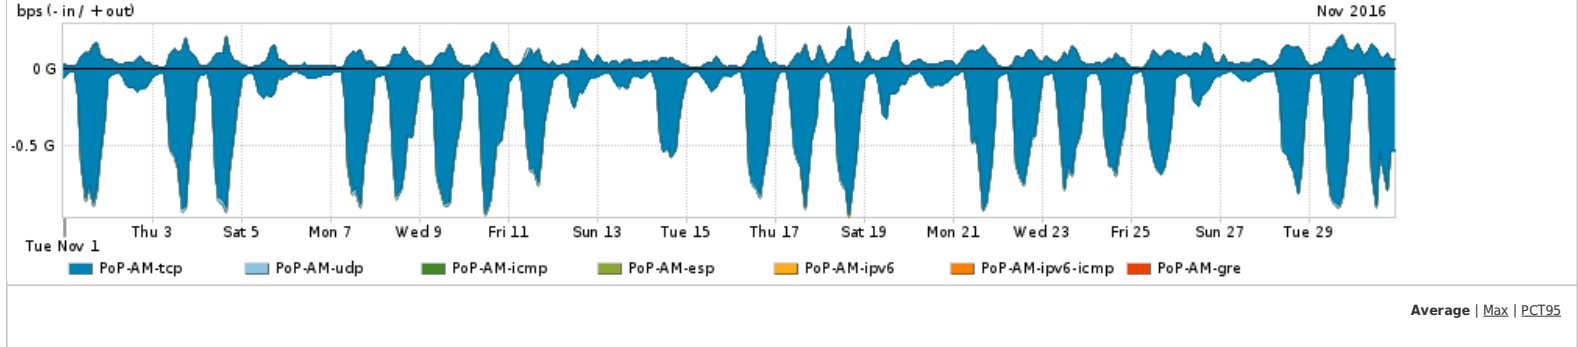

PROFILE	APPLICATION	IN	OUT	TOTAL	
☐	PoP-AM	quit	5.59 Mbps	342.03 Kbps	5.93 Mbps
☐	PoP-AM	other TCP	2.06 Mbps	1.16 Mbps	3.22 Mbps
☐	PoP-AM	other UDP	1.16 Mbps	1.18 Mbps	2.34 Mbps
☐	PoP-AM	dns	272.23 Kbps	111.33 Kbps	383.56 Kbps
☐	PoP-AM	macromedia-fcs	352.24 Kbps	10.31 Kbps	362.55 Kbps
☐	PoP-AM	ssh	59.93 Kbps	155.69 Kbps	215.63 Kbps
☐	PoP-AM	qq	188.62 Kbps	4.12 Kbps	192.74 Kbps
☐	PoP-AM	bittorrent	101.09 Kbps	85.32 Kbps	186.40 Kbps

Distribuição do tráfego do PoP-AM por protocolo

PROFILE	PROTOCOL	IN	OUT	TOTAL	
☐	PoP-AM	tcp	275.27 Mbps	65.36 Mbps	340.63 Mbps
☐	PoP-AM	udp	7.04 Mbps	1.66 Mbps	8.70 Mbps
☐	PoP-AM	icmp	18.12 Kbps	52.98 Kbps	71.10 Kbps
☐	PoP-AM	esp	1.26 Kbps	984.00 bps	2.24 Kbps
☐	PoP-AM	ipv6	0.00 bps	857.00 bps	857.00 bps
☐	PoP-AM	ipv6-icmp	35.00 bps	1.00 bps	36.00 bps
☐	PoP-AM	gre	0.00 bps	0.00 bps	0.00 bps

For assistance with this product, please contact support@arbornetworks.com.