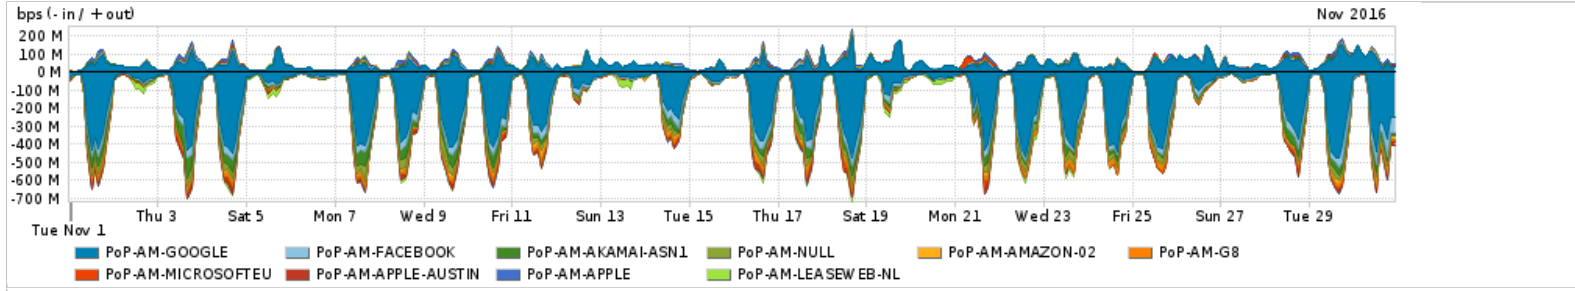

Os gráficos apresentados neste relatório de tráfego estão em formato stack, o que significa que seu valor é uma composição da soma dos componentes listados nas legendas localizadas logo abaixo dos gráficos. Os gráficos estão em "bps x tempo" e possuem dois eixos verticais, Out (positivo) e In (negativo).  
 A primeira coluna da tabela define o ponto de referência para entendimento dos valores de In e Out.  
 A contabilização do tráfego é sob o ponto de vista do AS da RNP, AS1916.

Utilização do serviço de Internet Commodity pelo PoP-AM

Average | Max | PCT95

PROFILE	PROFILE	IN	OUT	TOTAL	
<input type="checkbox"/>	PoP-AM	Internet Commodity	84.75 Mbps	26.14 Mbps	110.89 Mbps

Utilização das trocas de tráfego comerciais no Brasil pelo PoP-AM

Average | Max | PCT95

PROFILE	PROFILE	IN	OUT	TOTAL	
<input type="checkbox"/>	PoP-AM	Parceiros	183.95 Mbps	40.15 Mbps	224.11 Mbps

Utilização do serviço de Internet acadêmica internacional pelo PoP-AM

Average | Max | PCT95

PROFILE	PROFILE	IN	OUT	TOTAL	
<input type="checkbox"/>	PoP-AM	Internet Academica	757.07 Kbps	287.52 Kbps	1.04 Mbps

Redes (AS's de origem) mais acessadas pelo PoP-AM

Average | Max | PCT95

PROFILE	AS NAME	ASN	IN	OUT	TOTAL	
<input type="checkbox"/>	PoP-AM	GOOGLE	15169	130.84 Mbps	39.39 Mbps	170.23 Mbps
<input type="checkbox"/>	PoP-AM	FACEBOOK	32934	18.77 Mbps	1.69 Mbps	20.46 Mbps
<input type="checkbox"/>	PoP-AM	AKAMAI-ASN1	20940	16.99 Mbps	799.38 Kbps	17.79 Mbps
<input type="checkbox"/>	PoP-AM	NULL	0	11.47 Mbps	480.35 Kbps	11.95 Mbps
<input type="checkbox"/>	PoP-AM	AMAZON-02	16509	6.28 Mbps	989.47 Kbps	7.27 Mbps
<input type="checkbox"/>	PoP-AM	G8	28329	6.05 Mbps	163.27 Kbps	6.22 Mbps
<input type="checkbox"/>	PoP-AM	MICROSOFTEU	8068	4.70 Mbps	1.29 Mbps	6.00 Mbps
<input type="checkbox"/>	PoP-AM	APPLE-AUSTIN	6185	5.49 Mbps	119.84 Kbps	5.61 Mbps
<input type="checkbox"/>	PoP-AM	APPLE	714	758.96 Kbps	4.77 Mbps	5.53 Mbps
<input type="checkbox"/>	PoP-AM	LEASEWEB-NL	60781	4.71 Mbps	239.19 Kbps	4.95 Mbps