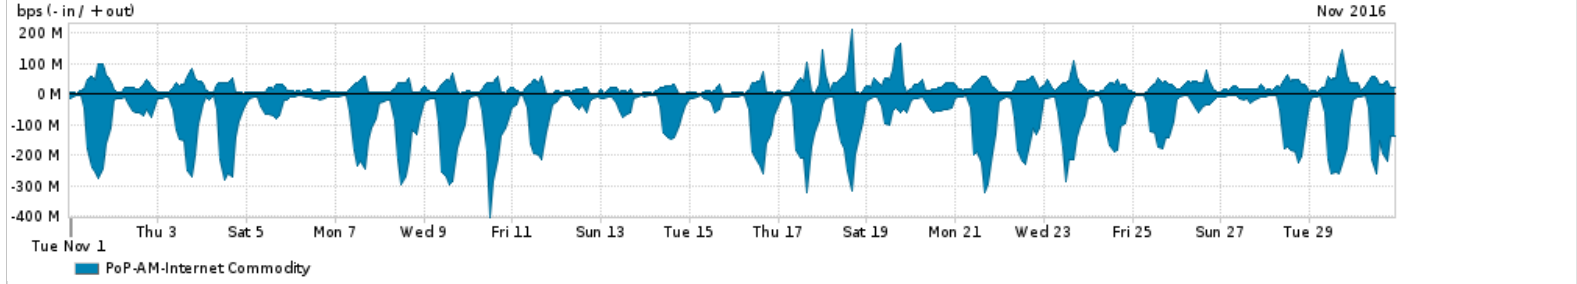

Os gráficos apresentados neste relatório de tráfego estão em formato stack, o que significa que seu valor é uma composição da soma dos componentes listados nas legendas localizadas logo abaixo dos gráficos. Os gráficos estão em "bps x tempo" e possuem dois eixos verticais, Out (positivo) e In (negativo).  
 A primeira coluna da tabela define o ponto de referência para entendimento dos valores de In e Out.  
 A contabilização do tráfego é sob o ponto de vista do AS da RNP, AS1916.

- Legenda:
- PoP - Ponto de presença da RNP
  - Parceiros - Provedores comerciais que a RNP mantém acordos de troca de tráfego
  - Internet Acadêmica - Acesso às redes acadêmicas internacionais, serviço atualmente provido pela RedClara
  - Internet commodity - Acesso pago à Internet global que é oferecido pela RNP aos seus clientes
  - ASN - Número do sistema autônomo
  - Profile - Objeto gerenciável definido arbitrariamente no Peakflow através de diversos parâmetros (ex: bloco cidr, peer-as, as-path, bgp community, interface, etc)

Utilização do serviço de Internet Commodity pelo PoP-AM

Average | Max | PCT95

PROFILE	PROFILE	IN	OUT	TOTAL	
<input type="checkbox"/>	PoP-AM	Internet Commodity	84.75 Mbps	26.14 Mbps	110.89 Mbps

Utilização das trocas de tráfego comerciais no Brasil pelo PoP-AM