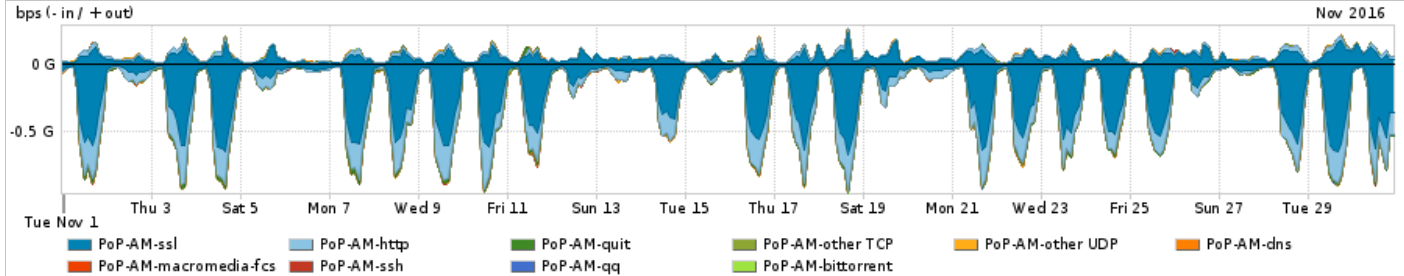

Distribuição do tráfego do PoP-AM por aplicação (análise em camada 3 e 4)

Average | Max | PCT95

PROFILE	APPLICATION	IN	OUT	TOTAL	
☐	PoP-AM	ssl	190.04 Mbps	48.82 Mbps	238.86 Mbps
☐	PoP-AM	http	82.07 Mbps	14.87 Mbps	96.93 Mbps