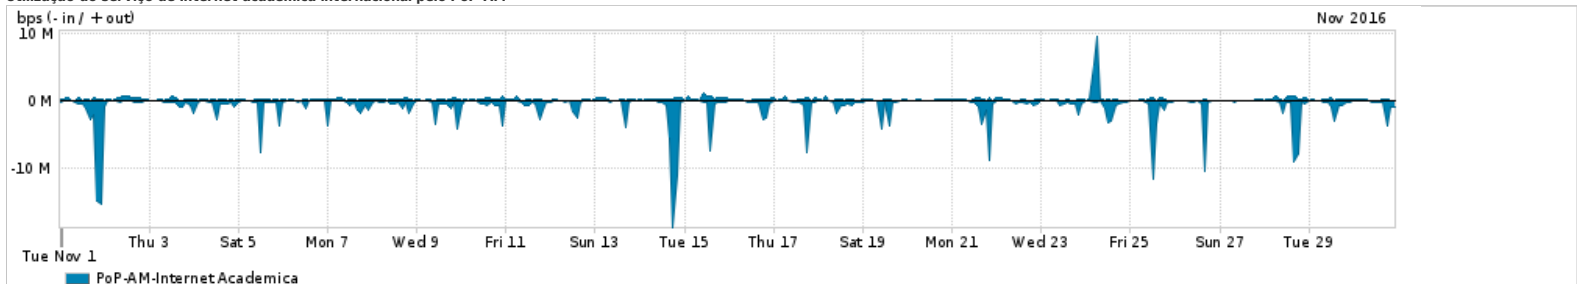

Os gráficos apresentados neste relatório de tráfego estão em formato stack, o que significa que seu valor é uma composição da soma dos componentes listados nas legendas localizadas logo abaixo dos gráficos. Os gráficos estão em "bps x tempo" e possuem dois eixos verticais, Out (positivo) e In (negativo).  
 A primeira coluna da tabela define o ponto de referência para entendimento dos valores de In e Out.  
 A contabilização do tráfego é sob o ponto de vista do AS da RNP, AS1916.

- Legenda:
- PoP - Ponto de presença da RNP
  - Parceiros - Provedores comerciais que a RNP mantém acordos de troca de tráfego
  - Internet Acadêmica - Acesso às redes acadêmicas internacionais, serviço atualmente provido pela RedClara
  - Internet commodity - Acesso pago à Internet global que é oferecido pela RNP aos seus clientes
  - ASN - Número do sistema autônomo
  - Profile - Objeto gerenciável definido arbitrariamente no Peakflow através de diversos parâmetros (ex: bloco cidr, peer-as, as-path, bgp community, interface, etc)

Utilização do serviço de Internet Commodity pelo PoP-AM

Average | Max | PCT95

PROFILE	PROFILE	IN	OUT	TOTAL	
<input type="checkbox"/>	PoP-AM	Internet Commodity	84.75 Mbps	26.14 Mbps	110.89 Mbps

Utilização das trocas de tráfego comerciais no Brasil pelo PoP-AM

Average | Max | PCT95

PROFILE	PROFILE	IN	OUT	TOTAL	
<input type="checkbox"/>	PoP-AM	Parceiros	183.95 Mbps	40.15 Mbps	224.11 Mbps

Utilização do serviço de Internet acadêmica internacional pelo PoP-AM

Average | Max | PCT95