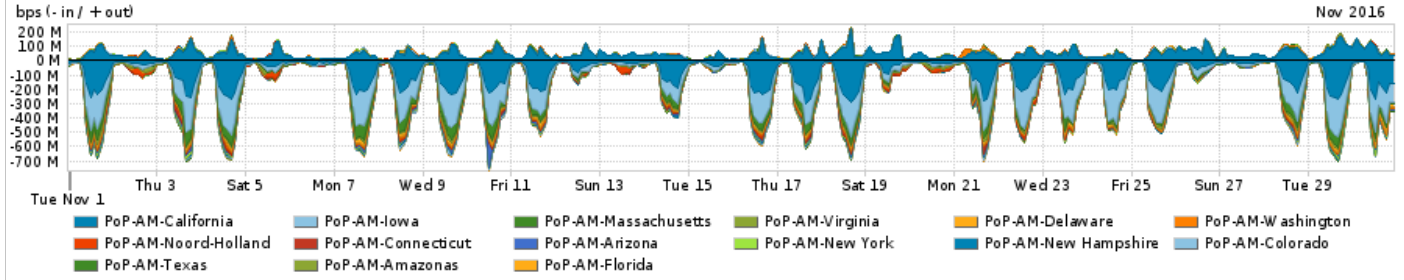

PROFILE	PROFILE	IN	OUT	TOTAL
☐	PoP-AM	PoP-MG	0.00 bps	0.00 bps

Distribuição do tráfego do PoP-AM por estado, província ou similar

Average | Max | PCT95

PROFILE	REGION	IN	OUT	TOTAL	
☐	PoP-AM	California	78.74 Mbps	44.77 Mbps	123.51 Mbps
☐	PoP-AM	Iowa	67.43 Mbps	523.94 Kbps	67.96 Mbps
☐	PoP-AM	Massachusetts	20.58 Mbps	789.08 Kbps	21.37 Mbps
☐	PoP-AM	Virginia	6.25 Mbps	752.82 Kbps	7.01 Mbps
☐	PoP-AM	Delaware	5.79 Mbps	577.09 Kbps	6.37 Mbps
☐	PoP-AM	Washington	3.56 Mbps	1.68 Mbps	5.24 Mbps
☐	PoP-AM	Noord-Holland	4.89 Mbps	256.14 Kbps	5.14 Mbps
☐	PoP-AM	Connecticut	4.16 Mbps	97.38 Kbps	4.26 Mbps
☐	PoP-AM	Arizona	3.26 Mbps	69.96 Kbps	3.33 Mbps
☐	PoP-AM	New York	2.77 Mbps	471.44 Kbps	3.24 Mbps
☐	PoP-AM	New Hampshire	2.93 Mbps	79.55 Kbps	3.01 Mbps
☐	PoP-AM	Colorado	2.68 Mbps	100.29 Kbps	2.78 Mbps
☐	PoP-AM	Texas	1.90 Mbps	306.11 Kbps	2.21 Mbps
☐	PoP-AM	Amazonas	396.40 Kbps	1.09 Mbps	1.49 Mbps
☐	PoP-AM	Florida	1.02 Mbps	276.00 Kbps	1.29 Mbps