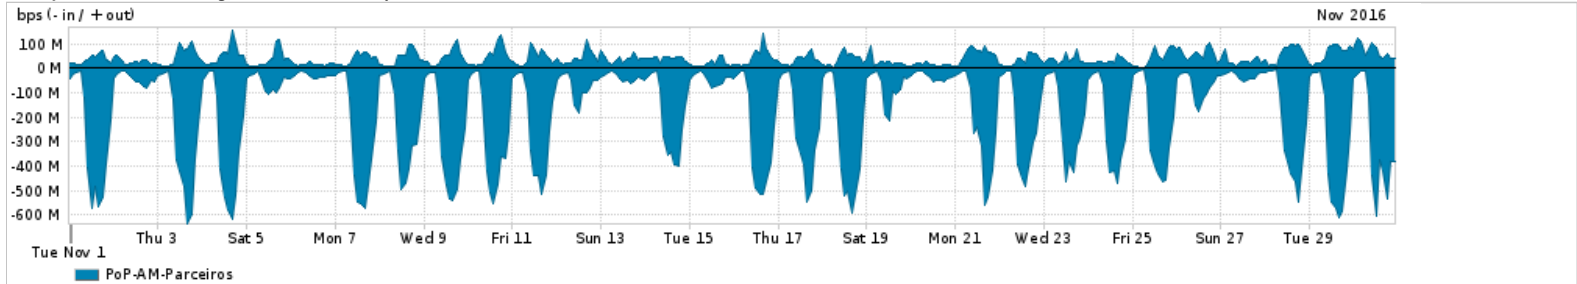

Os gráficos apresentados neste relatório de tráfego estão em formato stack, o que significa que seu valor é uma composição da soma dos componentes listados nas legendas localizadas logo abaixo dos gráficos. Os gráficos estão em "bps x tempo" e possuem dois eixos verticais, Out (positivo) e In (negativo).  
 A primeira coluna da tabela define o ponto de referência para entendimento dos valores de In e Out.  
 A contabilização do tráfego é sob o ponto de vista do AS da RNP, AS1916.

- Legenda:
- PoP - Ponto de presença da RNP
  - Parceiros - Provedores comerciais que a RNP mantém acordos de troca de tráfego
  - Internet Acadêmica - Acesso às redes acadêmicas internacionais, serviço atualmente provido pela RedClara
  - Internet commodity - Acesso pago à Internet global que é oferecido pela RNP aos seus clientes
  - ASN - Número do sistema autônomo
  - Profile - Objeto gerenciável definido arbitrariamente no Peakflow através de diversos parâmetros (ex: bloco cidr, peer-as, as-path, bgp community, interface, etc)

Utilização do serviço de Internet Commodity pelo PoP-AM

Average | Max | PCT95

PROFILE	PROFILE	IN	OUT	TOTAL	
<input type="checkbox"/>	PoP-AM	Internet Commodity	84.75 Mbps	26.14 Mbps	110.89 Mbps

Utilização das trocas de tráfego comerciais no Brasil pelo PoP-AM