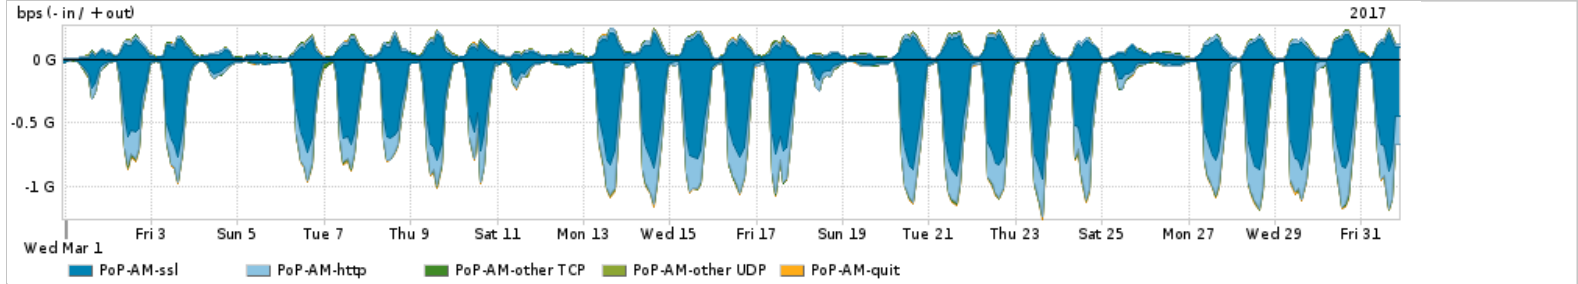

Distribuição do tráfego do PoP-AM por aplicação (análise em camada 3 e 4)

Average | Max | PCT95

PROFILE	APPLICATION	IN	OUT	TOTAL	
☒	PoP-AM	ssl	263.35 Mbps	62.93 Mbps	326.28 Mbps
☒	PoP-AM	http	95.70 Mbps	15.15 Mbps	110.85 Mbps
☒	PoP-AM	other TCP	2.08 Mbps	2.13 Mbps	4.21 Mbps
☒	PoP-AM	other UDP	1.25 Mbps	2.95 Mbps	4.20 Mbps