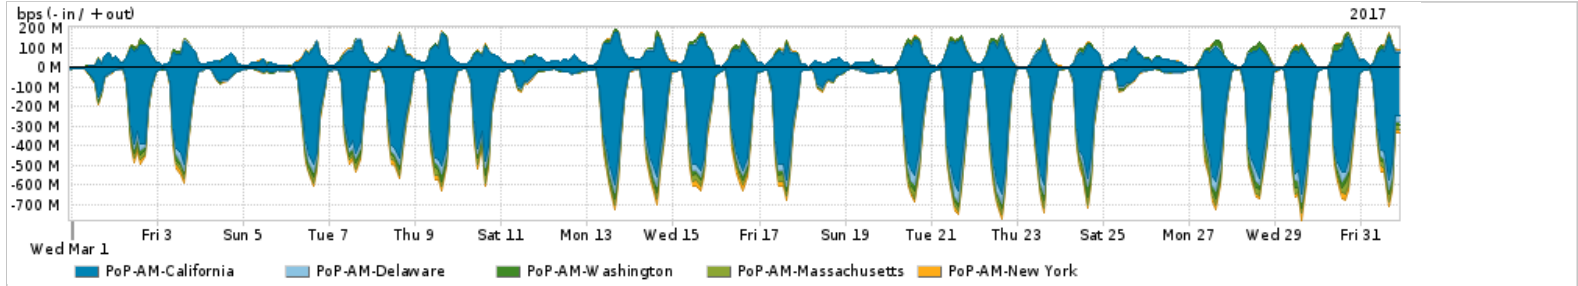

Distribuição do tráfego do PoP-AM por estado, província ou similar

Average | Max | PCT95

PROFILE	REGION	IN	OUT	TOTAL	
☒	PoP-AM	California	172.12 Mbps	51.84 Mbps	223.96 Mbps
☒	PoP-AM	Delaware	13.63 Mbps	730.60 Kbps	14.36 Mbps
☒	PoP-AM	Washington	8.99 Mbps	4.33 Mbps	13.32 Mbps
☒	PoP-AM	Massachusetts	10.98 Mbps	557.28 Kbps	11.54 Mbps
☒	PoP-AM	New York	8.23 Mbps	908.93 Kbps	9.13 Mbps
☐	PoP-AM	Texas	3.14 Mbps	1.09 Mbps	4.24 Mbps
☐	PoP-AM	Arizona	3.91 Mbps	125.11 Kbps	4.04 Mbps
☐	PoP-AM	New Hampshire	3.23 Mbps	144.82 Kbps	3.38 Mbps
☐	PoP-AM	Virginia	2.55 Mbps	755.05 Kbps	3.30 Mbps
☐	PoP-AM	Florida	1.31 Mbps	319.63 Kbps	1.63 Mbps
☐	PoP-AM	Amazonas	326.62 Kbps	736.12 Kbps	1.06 Mbps
☐	PoP-AM	Noord-Holland	832.11 Kbps	72.27 Kbps	904.38 Kbps
☐	PoP-AM	Quebec	528.05 Kbps	60.92 Kbps	588.97 Kbps
☐	PoP-AM	Illinois	378.20 Kbps	175.02 Kbps	553.22 Kbps
☐	PoP-AM	Sao Paulo	347.78 Kbps	200.88 Kbps	548.66 Kbps