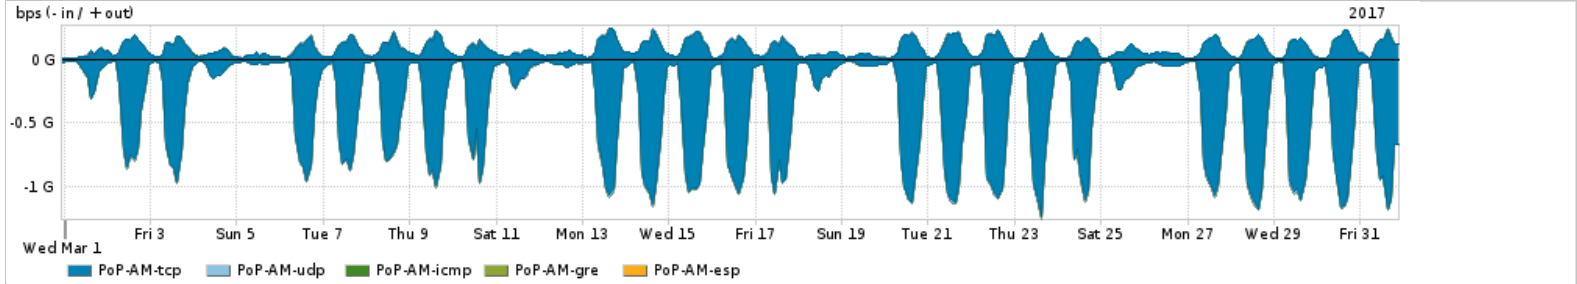

PROFILE	APPLICATION	IN	OUT	TOTAL	
☒	PoP-AM	quit		3.97 Mbps	226.04 Kbps	4.19 Mbps
☐	PoP-AM	dns		378.85 Kbps	159.56 Kbps	538.41 Kbps
☐	PoP-AM	macromedia-fcs		384.21 Kbps	11.14 Kbps	395.35 Kbps
☐	PoP-AM	imap		4.18 Kbps	277.13 Kbps	281.30 Kbps
☐	PoP-AM	ssh		109.02 Kbps	91.08 Kbps	200.09 Kbps
☐	PoP-AM	smtp		110.10 Kbps	43.48 Kbps	153.57 Kbps

Distribuição do tráfego do PoP-AM por protocolo

Average | Max | PCT95

	PROFILE	PROTOCOL	IN	OUT	TOTAL	
☒	PoP-AM	tcp		361.97 Mbps	80.79 Mbps	442.76 Mbps
☒	PoP-AM	udp		5.65 Mbps	3.36 Mbps	9.01 Mbps
☒	PoP-AM	icmp		17.00 Kbps	46.72 Kbps	63.72 Kbps
☒	PoP-AM	gre		4.23 Kbps	3.07 Kbps	7.31 Kbps
☒	PoP-AM	esp		3.06 Kbps	1.91 Kbps	4.97 Kbps
☐	PoP-AM	ipv6		2.00 bps	1.10 Kbps	1.10 Kbps
☐	PoP-AM	ipv6-icmp		10.00 bps	12.00 bps	22.00 bps
☐	PoP-AM	63		0.00 bps	0.00 bps	0.00 bps

For assistance with this product, please contact support@arbornetworks.com.