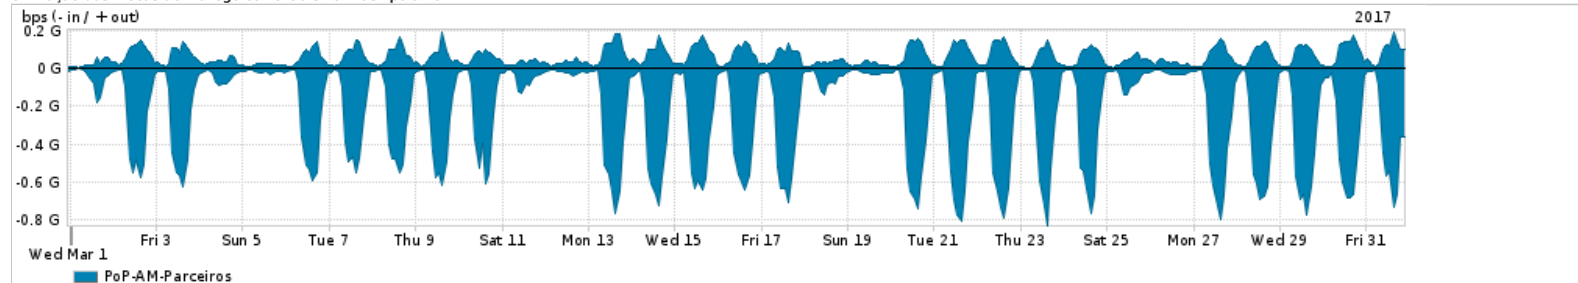

Os gráficos apresentados neste relatório de tráfego estão em formato stack, o que significa que seu valor é uma composição da soma dos componentes listados nas legendas localizadas logo abaixo dos gráficos. Os gráficos estão em "bps x tempo" e possuem dois eixos verticais, Out (positivo) e In (negativo).
 A primeira coluna da tabela define o ponto de referência para entendimento dos valores de In e Out.
 A contabilização do tráfego é sob o ponto de vista do AS da RNP, AS1916.

Legenda:
 PoP - Ponto de presença da RNP
 Parceiros - Provedores comerciais que a RNP mantém acordos de troca de tráfego
 Internet Acadêmica - Acesso às redes acadêmicas internacionais, serviço atualmente provido pela RedClara
 Internet commodity - Acesso pago à Internet global que é oferecido pela RNP aos seus clientes
 ASN - Número do sistema autônomo
 Profile - Objeto gerenciável definido arbitrariamente no Peakflow através de diversos parâmetros (ex: bloco cidr, peer-as, as-path, bgp community, interface, etc)

Utilização do serviço de Internet Commodity pelo PoP-AM

PROFILE	PROFILE	IN	OUT	TOTAL	
<input checked="" type="checkbox"/>	PoP-AM	Internet Commodity	68.80 Mbps	24.75 Mbps	93.55 Mbps

Utilização das trocas de tráfego comerciais no Brasil pelo PoP-AM