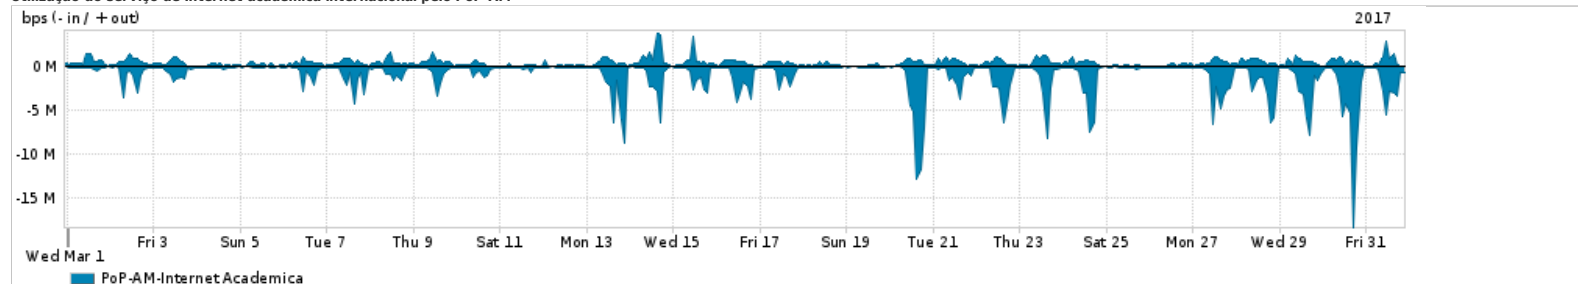

Os gráficos apresentados neste relatório de tráfego estão em formato stack, o que significa que seu valor é uma composição da soma dos componentes listados nas legendas localizadas logo abaixo dos gráficos. Os gráficos estão em "bps x tempo" e possuem dois eixos verticais, Out (positivo) e In (negativo).
 A primeira coluna da tabela define o ponto de referência para entendimento dos valores de In e Out.
 A contabilização do tráfego é sob o ponto de vista do AS da RNP, AS1916.

Utilização do serviço de Internet Commodity pelo PoP-AM

PROFILE	PROFILE	IN	OUT	TOTAL	
<input checked="" type="checkbox"/>	PoP-AM	Internet Commodity	68.80 Mbps	24.75 Mbps	93.55 Mbps

Utilização das trocas de tráfego comerciais no Brasil pelo PoP-AM

PROFILE	PROFILE	IN	OUT	TOTAL	
<input checked="" type="checkbox"/>	PoP-AM	Parceiros	228.24 Mbps	57.16 Mbps	285.40 Mbps

Utilização do serviço de Internet acadêmica internacional pelo PoP-AM

PROFILE	PROFILE	IN	OUT	TOTAL	
<input checked="" type="checkbox"/>	PoP-AM	Internet Academica	1.06 Mbps	465.67 Kbps	1.53 Mbps