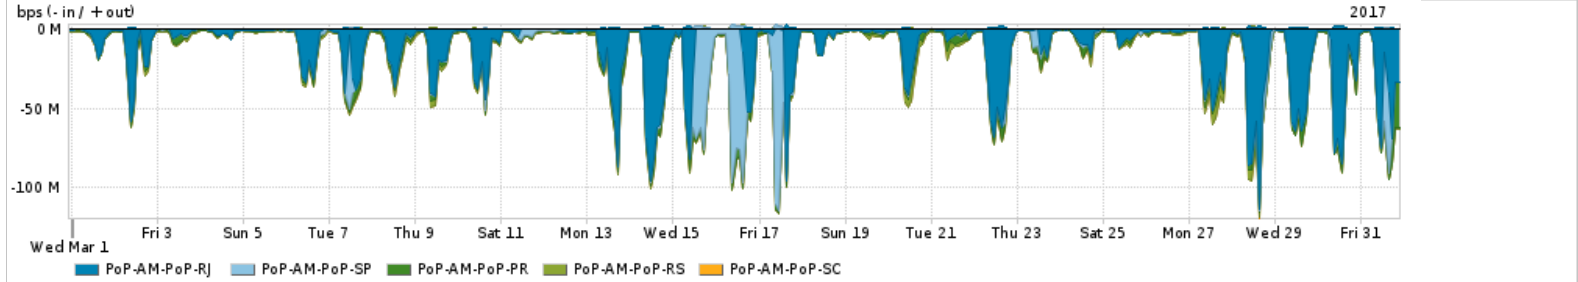

Interesse de tráfego do PoP-AM com os outros PoPs da RNP

Average | Max | PCT95

PROFILE	PROFILE	IN	OUT	TOTAL	
☒	PoP-AM	PoP-RJ	12.89 Mbps	308.63 Kbps	13.20 Mbps
☒	PoP-AM	PoP-SP	3.43 Mbps	89.11 Kbps	3.52 Mbps
☒	PoP-AM	PoP-PR	1.92 Mbps	0.00 bps	1.92 Mbps
☒	PoP-AM	PoP-RS	1.05 Mbps	27.15 Kbps	1.08 Mbps
☒	PoP-AM	PoP-SC	377.00 bps	8.00 bps	385.00 bps
☐	PoP-AM	PoP-AM	103.00 bps	103.00 bps	206.00 bps
☐	PoP-AM	PoP-DF	0.00 bps	1.00 bps	1.00 bps
☐	PoP-AM	PoP-RN	0.00 bps	0.00 bps	0.00 bps
☐	PoP-AM	PoP-PI	0.00 bps	0.00 bps	0.00 bps