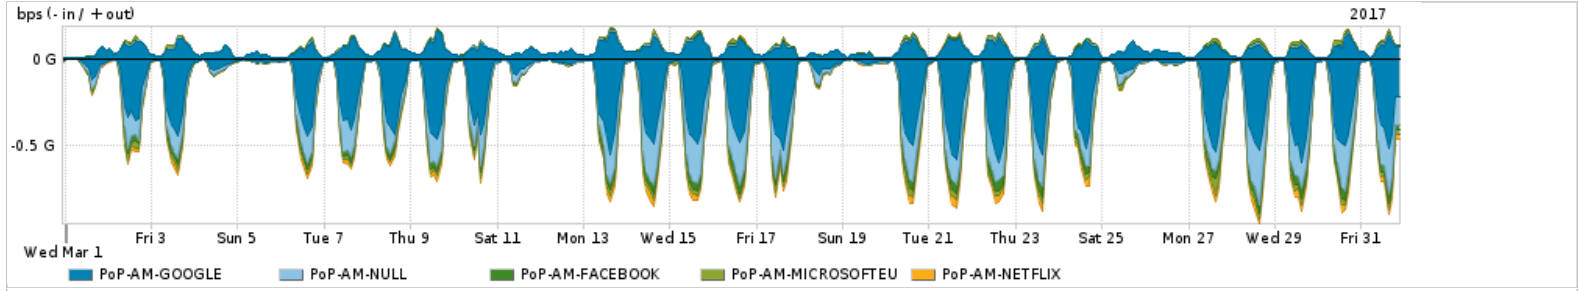

Redes (AS's de origem) mais acessadas pelo PoP-AM

Average | Max | PCT95

PROFILE	AS NAME	ASN	IN	OUT	TOTAL	
☒	PoP-AM	GOOGLE	15169	156.54 Mbps	44.83 Mbps	201.37 Mbps
☒	PoP-AM	NULL	0	67.24 Mbps	1.82 Mbps	69.06 Mbps
☒	PoP-AM	FACEBOOK	32934	16.79 Mbps	3.17 Mbps	19.96 Mbps
☒	PoP-AM	MICROSOFTEU	8068	12.38 Mbps	3.03 Mbps	15.41 Mbps
☒	PoP-AM	NETFLIX	2906	11.85 Mbps	198.04 Kbps	12.05 Mbps
☐	PoP-AM	AMAZON-02	16509	8.48 Mbps	1.26 Mbps	9.74 Mbps
☐	PoP-AM	TASCOM	52871	7.13 Mbps	275.68 Kbps	7.40 Mbps
☐	PoP-AM	APPLE	714	1.68 Mbps	4.72 Mbps	6.40 Mbps
☐	PoP-AM	AKAMAI-ASN1	20940	5.69 Mbps	259.72 Kbps	5.95 Mbps
☐	PoP-AM	GCEPSABR	28604	4.84 Mbps	305.88 Kbps	5.15 Mbps