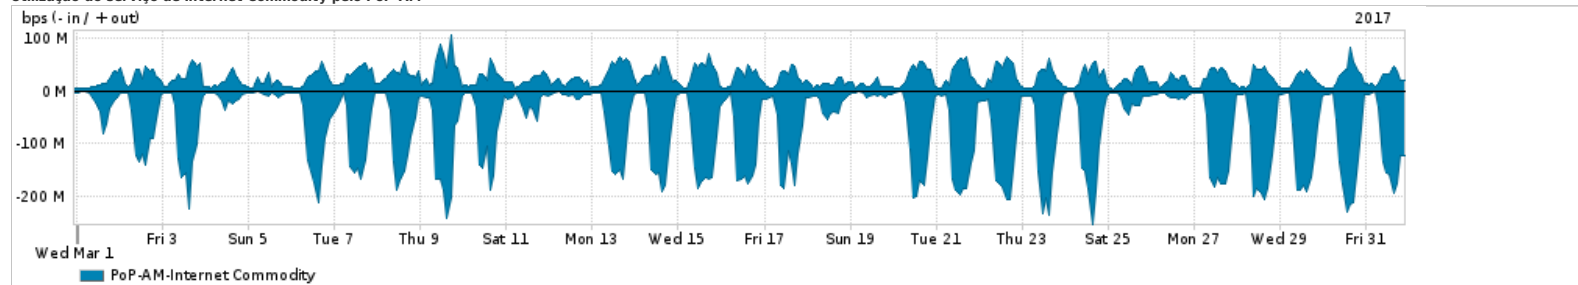

Os gráficos apresentados neste relatório de tráfego estão em formato stack, o que significa que seu valor é uma composição da soma dos componentes listados nas legendas localizadas logo abaixo dos gráficos. Os gráficos estão em "bps x tempo" e possuem dois eixos verticais, Out (positivo) e In (negativo).
 A primeira coluna da tabela define o ponto de referência para entendimento dos valores de In e Out.
 A contabilização do tráfego é sob o ponto de vista do AS da RNP, AS1916.

Legenda:
 PoP - Ponto de presença da RNP
 Parceiros - Provedores comerciais que a RNP mantém acordos de troca de tráfego
 Internet Acadêmica - Acesso às redes acadêmicas internacionais, serviço atualmente provido pela RedClara
 Internet commodity - Acesso pago à Internet global que é oferecido pela RNP aos seus clientes
 ASN - Número do sistema autônomo
 Profile - Objeto gerenciável definido arbitrariamente no Peakflow através de diversos parâmetros (ex: bloco cidr, peer-as, as-path, bgp community, interface, etc)

Utilização do serviço de Internet Commodity pelo PoP-AM

PROFILE	PROFILE	IN	OUT	TOTAL	
<input checked="" type="checkbox"/>	PoP-AM	Internet Commodity	68.80 Mbps	24.75 Mbps	93.55 Mbps

Utilização das trocas de tráfego comerciais no Brasil pelo PoP-AM