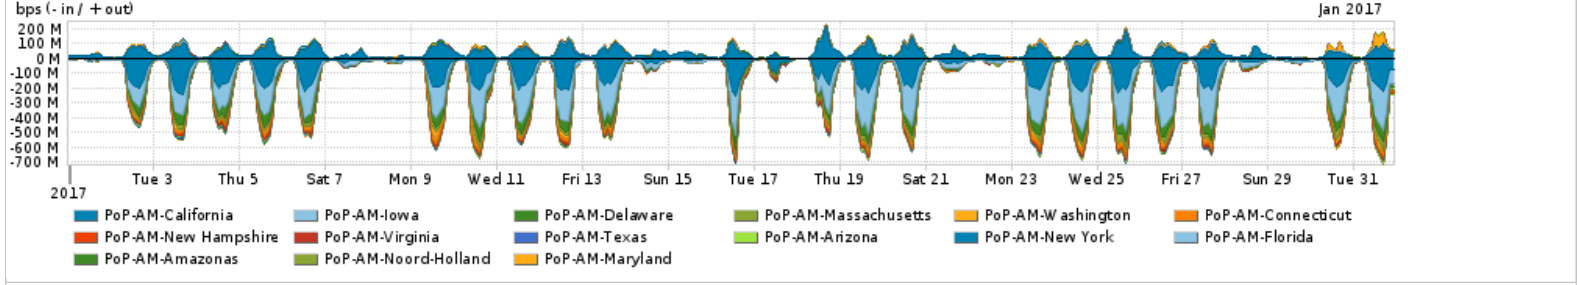

PROFILE	PROFILE	IN	OUT	TOTAL
☐	PoP-AM	PoP-TO	0.00 bps	0.00 bps

Distribuição do tráfego do PoP-AM por estado, província ou similar

Average | Max | PCT95

PROFILE	REGION	IN	OUT	TOTAL	
☐	PoP-AM	California	61.96 Mbps	36.67 Mbps	98.63 Mbps
☐	PoP-AM	Iowa	64.31 Mbps	1.26 Mbps	65.56 Mbps
☐	PoP-AM	Delaware	17.43 Mbps	713.93 Kbps	18.14 Mbps
☐	PoP-AM	Massachusetts	9.84 Mbps	460.99 Kbps	10.30 Mbps
☐	PoP-AM	Washington	5.94 Mbps	2.67 Mbps	8.61 Mbps
☐	PoP-AM	Connecticut	7.72 Mbps	283.92 Kbps	8.00 Mbps
☐	PoP-AM	New Hampshire	3.63 Mbps	130.61 Kbps	3.76 Mbps
☐	PoP-AM	Virginia	1.99 Mbps	393.49 Kbps	2.38 Mbps
☐	PoP-AM	Texas	1.52 Mbps	460.91 Kbps	1.98 Mbps
☐	PoP-AM	Arizona	1.75 Mbps	61.17 Kbps	1.81 Mbps
☐	PoP-AM	New York	1.35 Mbps	382.00 Kbps	1.73 Mbps
☐	PoP-AM	Florida	895.91 Kbps	346.87 Kbps	1.24 Mbps
☐	PoP-AM	Amazonas	307.67 Kbps	932.26 Kbps	1.24 Mbps
☐	PoP-AM	Noord-Holland	773.86 Kbps	386.47 Kbps	1.16 Mbps
☐	PoP-AM	Maryland	816.18 Kbps	48.83 Kbps	865.01 Kbps