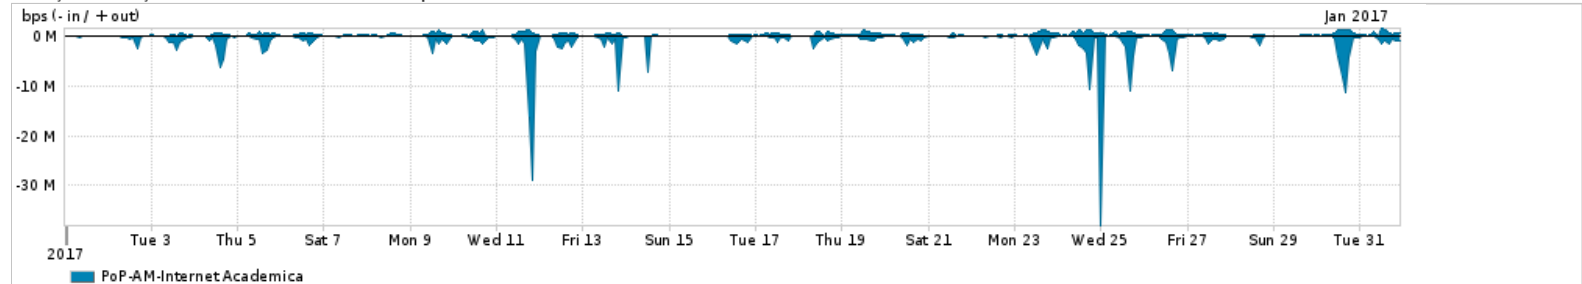

Os gráficos apresentados neste relatório de tráfego estão em formato stack, o que significa que seu valor é uma composição da soma dos componentes listados nas legendas localizadas logo abaixo dos gráficos. Os gráficos estão em "bps x tempo" e possuem dois eixos verticais, Out (positivo) e In (negativo).
 A primeira coluna da tabela define o ponto de referência para entendimento dos valores de In e Out.
 A contabilização do tráfego é sob o ponto de vista do AS da RNP, AS1916.

Utilização do serviço de Internet Commodity pelo PoP-AM

PROFILE	PROFILE	IN	OUT	TOTAL	
<input type="checkbox"/>	PoP-AM	Internet Commodity	55.65 Mbps	16.34 Mbps	71.99 Mbps

Utilização das trocas de tráfego comerciais no Brasil pelo PoP-AM

PROFILE	PROFILE	IN	OUT	TOTAL	
<input type="checkbox"/>	PoP-AM	Parceiros	182.54 Mbps	44.82 Mbps	227.36 Mbps

Utilização do serviço de Internet acadêmica internacional pelo PoP-AM

PROFILE	PROFILE	IN	OUT	TOTAL	
<input type="checkbox"/>	PoP-AM	Internet Academica	842.75 Kbps	341.16 Kbps	1.18 Mbps