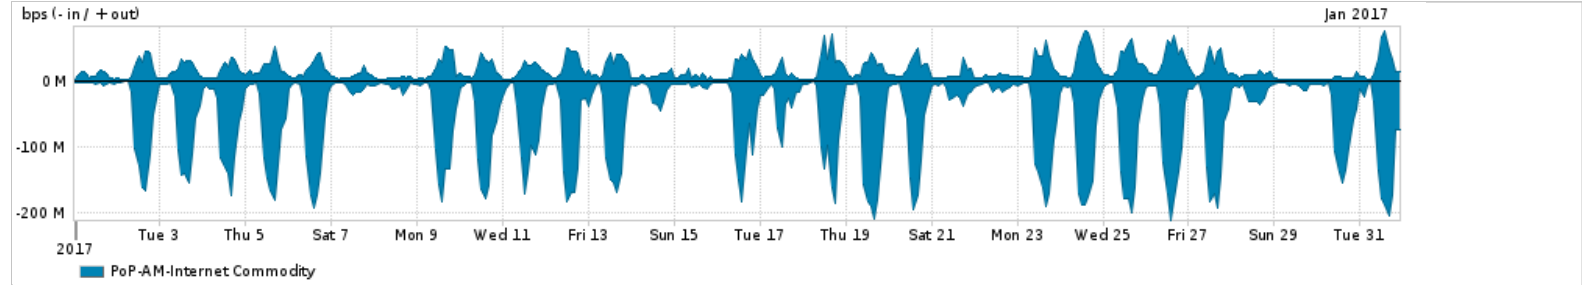

Os gráficos apresentados neste relatório de tráfego estão em formato stack, o que significa que seu valor é uma composição da soma dos componentes listados nas legendas localizadas logo abaixo dos gráficos. Os gráficos estão em "bps x tempo" e possuem dois eixos verticais, Out (positivo) e In (negativo).
 A primeira coluna da tabela define o ponto de referência para entendimento dos valores de In e Out.
 A contabilização do tráfego é sob o ponto de vista do AS da RNP, AS1916.

Legenda:
 PoP - Ponto de presença da RNP
 Parceiros - Provedores comerciais que a RNP mantém acordos de troca de tráfego
 Internet Acadêmica - Acesso às redes acadêmicas internacionais, serviço atualmente provido pela RedClara
 Internet commodity - Acesso pago à Internet global que é oferecido pela RNP aos seus clientes
 ASN - Número do sistema autônomo
 Profile - Objeto gerenciável definido arbitrariamente no Peakflow através de diversos parâmetros (ex: bloco cidr, peer-as, as-path, bgp community, interface, etc)

Utilização do serviço de Internet Commodity pelo PoP-AM

PROFILE	PROFILE	IN	OUT	TOTAL	
<input type="checkbox"/>	PoP-AM	Internet Commodity	55.65 Mbps	16.34 Mbps	71.99 Mbps

Utilização das trocas de tráfego comerciais no Brasil pelo PoP-AM