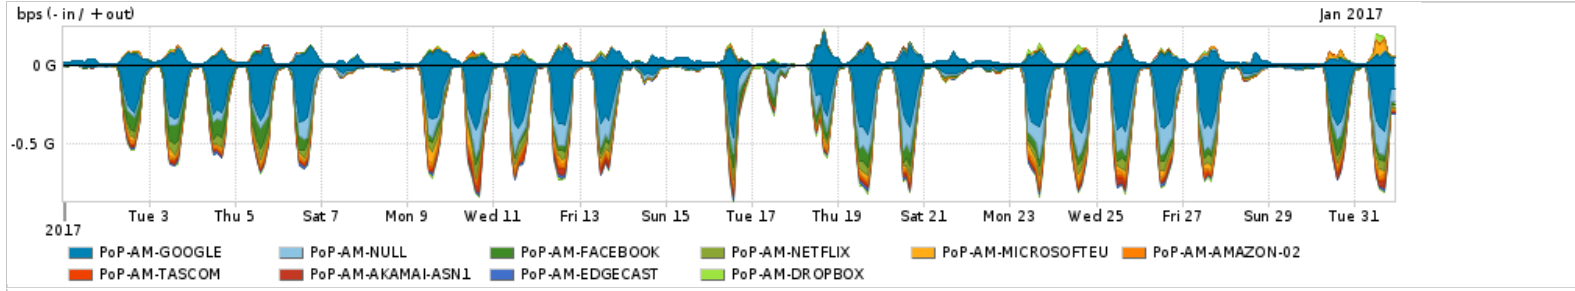

Redes (AS's de origem) mais acessadas pelo PoP-AM

Average | Max | PCT95

PROFILE	AS NAME	ASN	IN	OUT	TOTAL	
☐	PoP-AM	GOOGLE	15169	110.67 Mbps	32.57 Mbps	143.24 Mbps
☐	PoP-AM	NULL	0	38.28 Mbps	1.01 Mbps	39.29 Mbps
☐	PoP-AM	FACEBOOK	32934	20.65 Mbps	2.28 Mbps	22.93 Mbps
☐	PoP-AM	NETFLIX	2906	13.93 Mbps	235.60 Kbps	14.17 Mbps
☐	PoP-AM	MICROSOFT	8068	10.13 Mbps	2.21 Mbps	12.34 Mbps
☐	PoP-AM	AMAZON-02	16509	6.92 Mbps	742.14 Kbps	7.66 Mbps
☐	PoP-AM	TASCOM	52871	5.44 Mbps	203.32 Kbps	5.64 Mbps
☐	PoP-AM	AKAMAI-ASN1	20940	5.20 Mbps	218.56 Kbps	5.42 Mbps
☐	PoP-AM	EDGECAST	15133	4.81 Mbps	44.21 Kbps	4.85 Mbps
☐	PoP-AM	DROPBOX	19679	2.81 Mbps	1.91 Mbps	4.72 Mbps