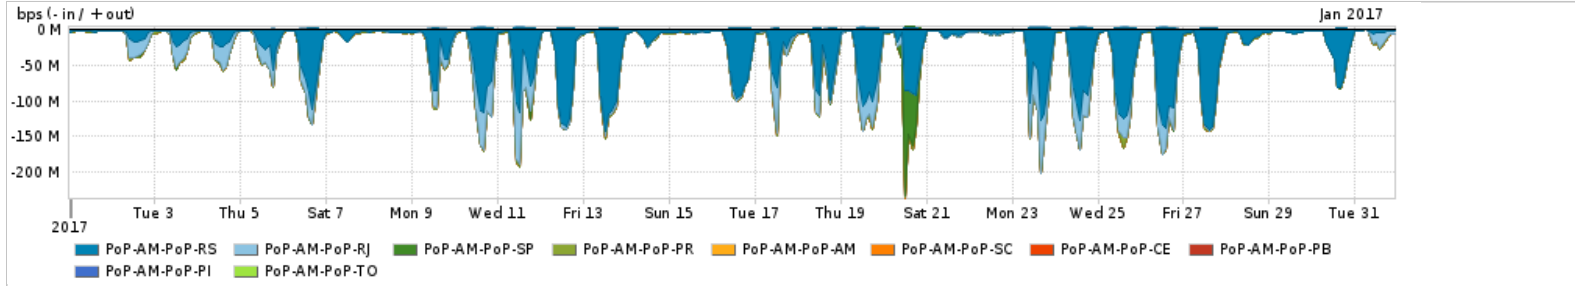

Interesse de tráfego do PoP-AM com os outros PoPs da RNP

Average | Max | PCT95

PROFILE	PROFILE	IN	OUT	TOTAL	
☐	PoP-AM	PoP-RS	27.95 Mbps	737.40 Kbps	28.69 Mbps
☐	PoP-AM	PoP-RJ	7.69 Mbps	201.06 Kbps	7.89 Mbps
☐	PoP-AM	PoP-SP	1.10 Mbps	19.90 Kbps	1.12 Mbps
☐	PoP-AM	PoP-PR	1.02 Mbps	0.00 bps	1.02 Mbps
☐	PoP-AM	PoP-AM	111.00 bps	111.00 bps	222.00 bps
☐	PoP-AM	PoP-SC	188.00 bps	4.00 bps	192.00 bps
☐	PoP-AM	PoP-CE	0.00 bps	18.00 bps	18.00 bps
☐	PoP-AM	PoP-PI	2.00 bps	0.00 bps	2.00 bps
☐	PoP-AM	PoP-PB	2.00 bps	0.00 bps	2.00 bps