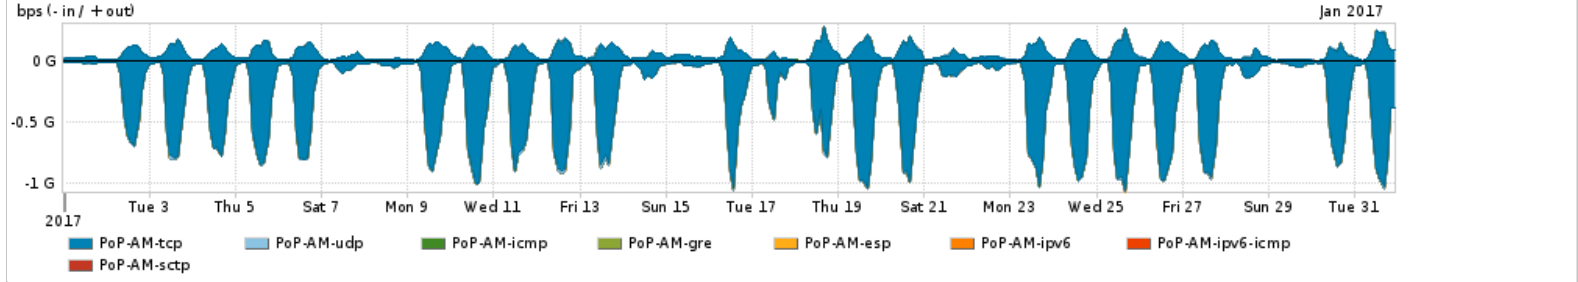

PROFILE	APPLICATION	IN	OUT	TOTAL	
☐	PoP-AM		other TCP	2.24 Mbps	1.23 Mbps	3.46 Mbps
☐	PoP-AM		other UDP	1.54 Mbps	1.33 Mbps	2.87 Mbps
☐	PoP-AM		quit	2.66 Mbps	126.81 Kbps	2.79 Mbps
☐	PoP-AM		dns	289.99 Kbps	116.54 Kbps	406.53 Kbps
☐	PoP-AM		smtp	261.03 Kbps	140.42 Kbps	401.45 Kbps
☐	PoP-AM		ssh	115.94 Kbps	114.16 Kbps	230.10 Kbps
☐	PoP-AM		macromedia-fcs	210.46 Kbps	6.60 Kbps	217.06 Kbps
☐	PoP-AM		pop	1.68 Kbps	81.82 Kbps	83.50 Kbps

Distribuição do tráfego do PoP-AM por protocolo

Average | Max | PCT95

	PROFILE	PROTOCOL	IN	OUT	TOTAL	
☐	PoP-AM		tcp	274.75 Mbps	60.92 Mbps	335.67 Mbps
☐	PoP-AM		udp	4.52 Mbps	1.59 Mbps	6.10 Mbps
☐	PoP-AM		icmp	16.89 Kbps	37.32 Kbps	54.21 Kbps
☐	PoP-AM		gre	8.77 Kbps	0.00 bps	8.77 Kbps
☐	PoP-AM		esp	1.52 Kbps	1.11 Kbps	2.64 Kbps
☐	PoP-AM		ipv6	4.00 bps	542.00 bps	546.00 bps
☐	PoP-AM		ipv6-icmp	12.00 bps	3.00 bps	15.00 bps
☐	PoP-AM		sctp	0.00 bps	0.00 bps	0.00 bps

For assistance with this product, please contact support@arbornetworks.com.