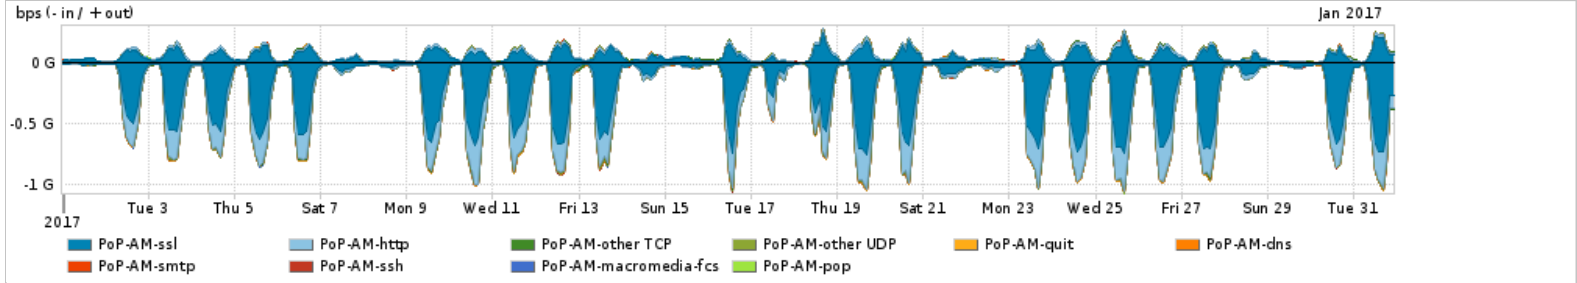

Distribuição do tráfego do PoP-AM por aplicação (análise em camada 3 e 4)

Average | Max | PCT95

PROFILE	APPLICATION	IN	OUT	TOTAL	
☐	PoP-AM	ssl	194.81 Mbps	46.82 Mbps	241.63 Mbps
☐	PoP-AM	http	76.81 Mbps	12.45 Mbps	89.26 Mbps