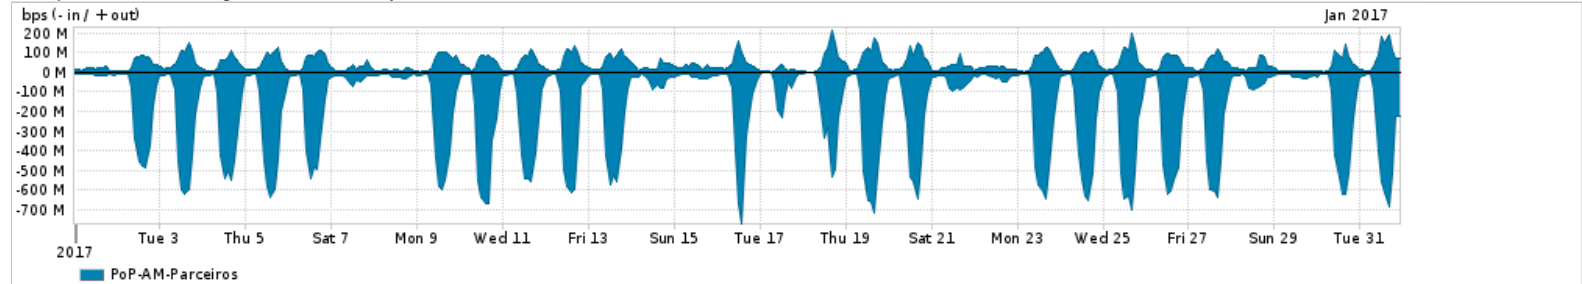

Os gráficos apresentados neste relatório de tráfego estão em formato stack, o que significa que seu valor é uma composição da soma dos componentes listados nas legendas localizadas logo abaixo dos gráficos. Os gráficos estão em "bps x tempo" e possuem dois eixos verticais, Out (positivo) e In (negativo).
 A primeira coluna da tabela define o ponto de referência para entendimento dos valores de In e Out.
 A contabilização do tráfego é sob o ponto de vista do AS da RNP, AS1916.

Legenda:
 PoP - Ponto de presença da RNP
 Parceiros - Provedores comerciais que a RNP mantém acordos de troca de tráfego
 Internet Acadêmica - Acesso às redes acadêmicas internacionais, serviço atualmente provido pela RedClara
 Internet commodity - Acesso pago à Internet global que é oferecido pela RNP aos seus clientes
 ASN - Número do sistema autônomo
 Profile - Objeto gerenciável definido arbitrariamente no Peakflow através de diversos parâmetros (ex: bloco cidr, peer-as, as-path, bgp community, interface, etc)

Utilização do serviço de Internet Commodity pelo PoP-AM

PROFILE	PROFILE	IN	OUT	TOTAL	
<input type="checkbox"/>	PoP-AM	Internet Commodity	55.65 Mbps	16.34 Mbps	71.99 Mbps

Utilização das trocas de tráfego comerciais no Brasil pelo PoP-AM