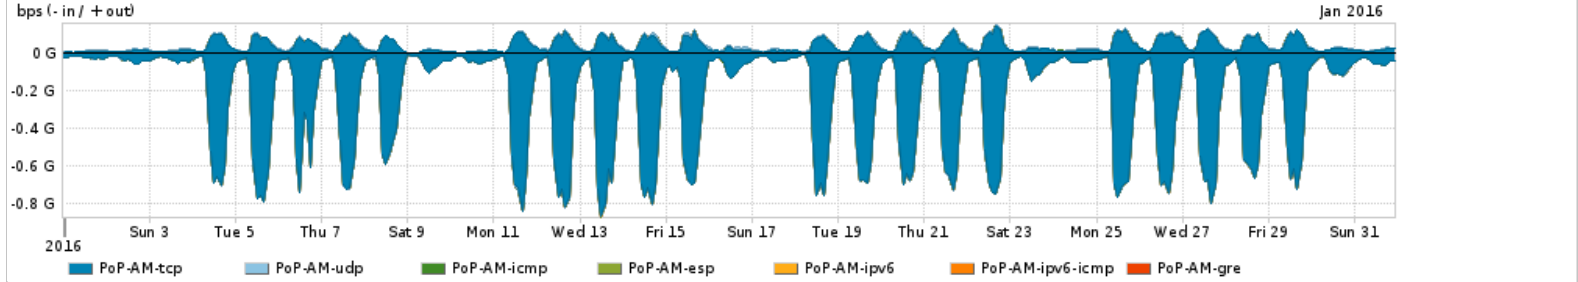

PROFILE	APPLICATION	IN	OUT	TOTAL	
☐	PoP-AM		other TCP	1.65 Mbps	5.51 Mbps	7.16 Mbps
☐	PoP-AM		other UDP	864.83 Kbps	5.08 Mbps	5.95 Mbps
☐	PoP-AM		dns	269.50 Kbps	112.39 Kbps	381.89 Kbps
☐	PoP-AM		macromedia-fcs	331.62 Kbps	7.94 Kbps	339.56 Kbps
☐	PoP-AM		smtp	91.45 Kbps	34.11 Kbps	125.56 Kbps
☐	PoP-AM		pop	4.25 Kbps	112.19 Kbps	116.44 Kbps
☐	PoP-AM		ssh	40.12 Kbps	63.02 Kbps	103.13 Kbps
☐	PoP-AM		rdp	3.63 Kbps	50.32 Kbps	53.95 Kbps

Distribuição do tráfego do PoP-AM por protocolo

Average | Max | PCT95

	PROFILE	PROTOCOL	IN	OUT	TOTAL	
☐	PoP-AM		tcp	230.52 Mbps	40.47 Mbps	270.99 Mbps
☐	PoP-AM		udp	1.11 Mbps	5.19 Mbps	6.31 Mbps
☐	PoP-AM		icmp	17.31 Kbps	26.48 Kbps	43.79 Kbps
☐	PoP-AM		esp	1.68 Kbps	1.40 Kbps	3.08 Kbps
☐	PoP-AM		ipv6	17.00 bps	115.00 bps	132.00 bps
☐	PoP-AM		ipv6-icmp	1.00 bps	1.00 bps	2.00 bps
☐	PoP-AM		gre	0.00 bps	0.00 bps	0.00 bps

For assistance with this product, please contact support@arbornetworks.com.