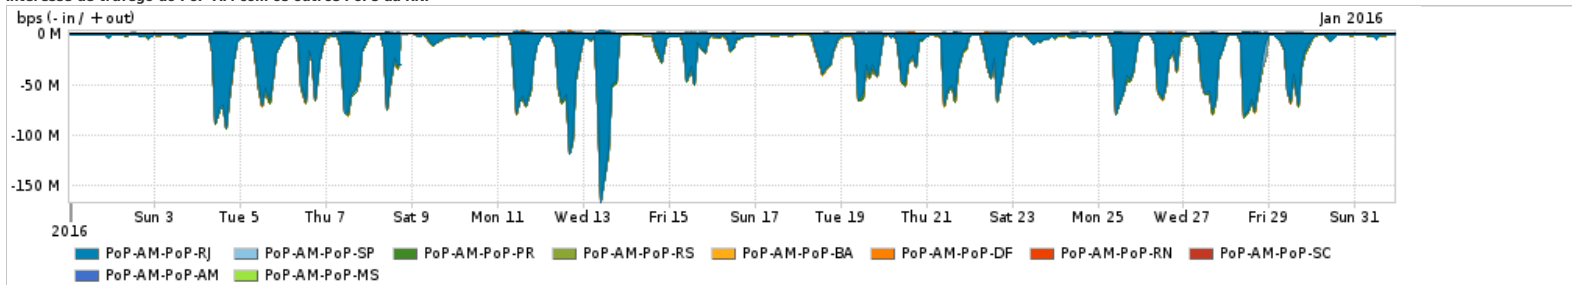

PROFILE	PROFILE	IN	OUT	TOTAL	
<input type="checkbox"/>	PoP-AM	Internet Academica	1.80 Mbps	295.56 Kbps	2.09 Mbps

Redes (AS's de origem) mais acessadas pelo PoP-AM

Average | Max | PCT95

PROFILE	AS NAME	ASN	IN	OUT	TOTAL	
<input type="checkbox"/>	PoP-AM	GOOGLE	15169	89.57 Mbps	11.99 Mbps	101.56 Mbps
<input type="checkbox"/>	PoP-AM	NULL	0	18.57 Mbps	436.79 Kbps	19.01 Mbps
<input type="checkbox"/>	PoP-AM	AKAMAI-ASN1	20940	14.84 Mbps	771.83 Kbps	15.61 Mbps
<input type="checkbox"/>	PoP-AM	FACEBOOK	32934	13.63 Mbps	1.84 Mbps	15.47 Mbps
<input type="checkbox"/>	PoP-AM	DCLUX	24611	8.81 Mbps	202.66 Kbps	9.01 Mbps
<input type="checkbox"/>	PoP-AM	Microsoft-MSN-AS	8075	4.30 Mbps	4.43 Mbps	8.72 Mbps
<input type="checkbox"/>	PoP-AM	AMAZON-02	16509	5.03 Mbps	1.90 Mbps	6.93 Mbps
<input type="checkbox"/>	PoP-AM	DROPBOX	19679	3.73 Mbps	2.65 Mbps	6.38 Mbps
<input type="checkbox"/>	PoP-AM	NTT-COMMUNICATIONS-2914	2914	5.55 Mbps	257.00 bps	5.55 Mbps
<input type="checkbox"/>	PoP-AM	NET	28573	1.30 Mbps	3.83 Mbps	5.13 Mbps

Interesse de tráfego do PoP-AM com os outros PoPs da RNP

Average | Max | PCT95

PROFILE	PROFILE	IN	OUT	TOTAL	
<input type="checkbox"/>	PoP-AM	PoP-RJ	17.39 Mbps	408.89 Kbps	17.80 Mbps
<input type="checkbox"/>	PoP-AM	PoP-SP	94.64 Kbps	797.65 Kbps	892.29 Kbps
<input type="checkbox"/>	PoP-AM	PoP-PR	712.12 Kbps	7.00 bps	712.13 Kbps
<input type="checkbox"/>	PoP-AM	PoP-RS	407.73 Kbps	0.00 bps	407.73 Kbps
<input type="checkbox"/>	PoP-AM	PoP-BA	32.85 Kbps	0.00 bps	32.85 Kbps
<input type="checkbox"/>	PoP-AM	PoP-DF	0.00 bps	31.27 Kbps	31.27 Kbps
<input type="checkbox"/>	PoP-AM	PoP-RN	4.40 Kbps	0.00 bps	4.40 Kbps
<input type="checkbox"/>	PoP-AM	PoP-SC	1.94 Kbps	15.00 bps	1.96 Kbps
<input type="checkbox"/>	PoP-AM	PoP-AM	316.00 bps	316.00 bps	632.00 bps