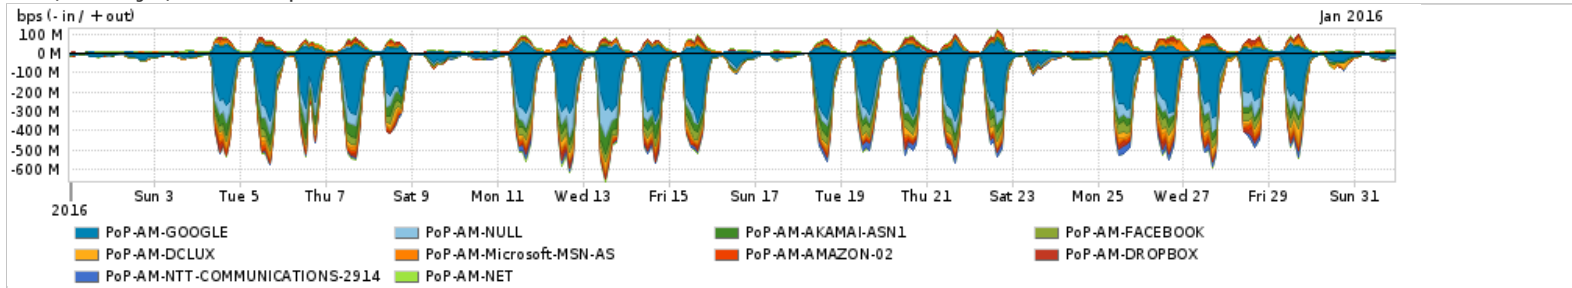

Os gráficos apresentados neste relatório de tráfego estão em formato stack, o que significa que seu valor é uma composição da soma dos componentes listados nas legendas localizadas logo abaixo dos gráficos. Os gráficos estão em "bps x tempo" e possuem dois eixos verticais, Out (positivo) e In (negativo).  
 A primeira coluna da tabela define o ponto de referência para entendimento dos valores de In e Out.  
 A contabilização do tráfego é sob o ponto de vista do AS da RNP, AS1916.

Average | Max | PCT95

PROFILE	PROFILE	IN	OUT	TOTAL	
<input type="checkbox"/>	PoP-AM	Parceiros	161.98 Mbps	30.96 Mbps	192.95 Mbps

Utilização do serviço de Internet acadêmica internacional pelo PoP-AM

Average | Max | PCT95

PROFILE	PROFILE	IN	OUT	TOTAL	
<input type="checkbox"/>	PoP-AM	Internet Academica	1.80 Mbps	295.56 Kbps	2.09 Mbps

Redes (AS's de origem) mais acessadas pelo PoP-AM

Average | Max | PCT95

PROFILE	AS NAME	ASN	IN	OUT	TOTAL	
<input type="checkbox"/>	PoP-AM	GOOGLE	15169	89.57 Mbps	11.99 Mbps	101.56 Mbps
<input type="checkbox"/>	PoP-AM	NULL	0	18.57 Mbps	436.79 Kbps	19.01 Mbps
<input type="checkbox"/>	PoP-AM	AKAMAI-ASN1	20940	14.84 Mbps	771.83 Kbps	15.61 Mbps
<input type="checkbox"/>	PoP-AM	FACEBOOK	32934	13.63 Mbps	1.84 Mbps	15.47 Mbps
<input type="checkbox"/>	PoP-AM	DCLUX	24611	8.81 Mbps	202.66 Kbps	9.01 Mbps
<input type="checkbox"/>	PoP-AM	Microsoft-MSN-AS	8075	4.30 Mbps	4.43 Mbps	8.72 Mbps
<input type="checkbox"/>	PoP-AM	AMAZON-02	16509	5.03 Mbps	1.90 Mbps	6.93 Mbps
<input type="checkbox"/>	PoP-AM	DROPBOX	19679	3.73 Mbps	2.65 Mbps	6.38 Mbps
<input type="checkbox"/>	PoP-AM	NTT-COMMUNICATIONS-2914	2914	5.55 Mbps	257.00 bps	5.55 Mbps
<input type="checkbox"/>	PoP-AM	NET	28573	1.30 Mbps	3.83 Mbps	5.13 Mbps