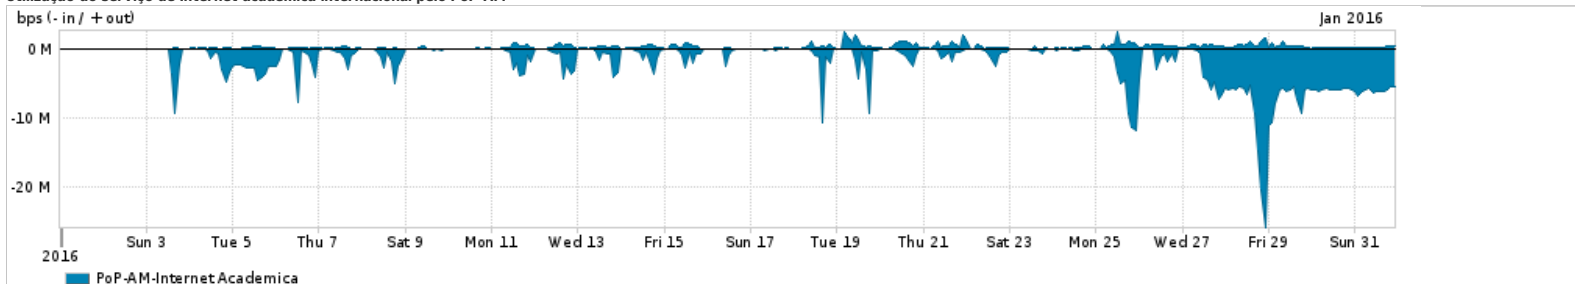

Os gráficos apresentados neste relatório de tráfego estão em formato stack, o que significa que seu valor é uma composição da soma dos componentes listados nas legendas localizadas logo abaixo dos gráficos. Os gráficos estão em "bps x tempo" e possuem dois eixos verticais, Out (positivo) e In (negativo).  
 A primeira coluna da tabela define o ponto de referência para entendimento dos valores de In e Out.  
 A contabilização do tráfego é sob o ponto de vista do AS da RNP, AS1916.

Utilização do serviço de Internet Commodity pelo PoP-AM

Average | Max | PCT95

PROFILE	PROFILE	IN	OUT	TOTAL	
<input type="checkbox"/>	PoP-AM	Internet Commodity	48.32 Mbps	13.16 Mbps	61.48 Mbps

Utilização das trocas de tráfego comerciais no Brasil pelo PoP-AM

Average | Max | PCT95

PROFILE	PROFILE	IN	OUT	TOTAL	
<input type="checkbox"/>	PoP-AM	Parceiros	161.98 Mbps	30.96 Mbps	192.95 Mbps

Utilização do serviço de Internet acadêmica internacional pelo PoP-AM

Average | Max | PCT95