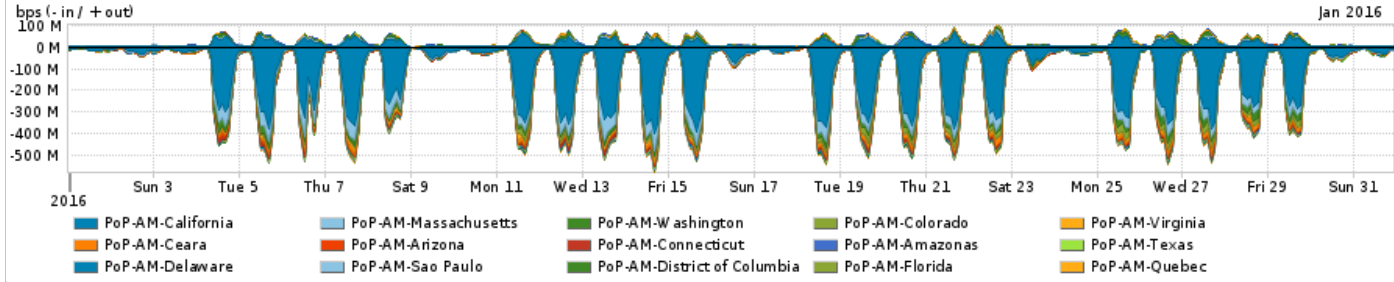

PROFILE	PROFILE	IN	OUT	TOTAL
☐	PoP-AM	PoP-MS	0.00 bps	0.00 bps

Distribuição do tráfego do PoP-AM por estado, província ou similar

Average | Max | PCT95

PROFILE	REGION	IN	OUT	TOTAL	
☐	PoP-AM	California	101.52 Mbps	14.40 Mbps	115.92 Mbps
☐	PoP-AM	Massachusetts	16.86 Mbps	937.82 Kbps	17.80 Mbps
☐	PoP-AM	Washington	7.35 Mbps	3.10 Mbps	10.45 Mbps
☐	PoP-AM	Colorado	5.45 Mbps	172.76 Kbps	5.62 Mbps
☐	PoP-AM	Virginia	3.13 Mbps	1.79 Mbps	4.92 Mbps
☐	PoP-AM	Ceara	4.86 Mbps	36.69 Kbps	4.90 Mbps
☐	PoP-AM	Arizona	2.56 Mbps	136.18 Kbps	2.69 Mbps
☐	PoP-AM	Connecticut	2.09 Mbps	33.94 Kbps	2.12 Mbps
☐	PoP-AM	Amazonas	273.52 Kbps	1.71 Mbps	1.98 Mbps
☐	PoP-AM	Texas	1.67 Mbps	226.54 Kbps	1.90 Mbps
☐	PoP-AM	Delaware	1.46 Mbps	84.34 Kbps	1.54 Mbps
☐	PoP-AM	Sao Paulo	715.87 Kbps	537.52 Kbps	1.25 Mbps
☐	PoP-AM	District of Columbia	1.13 Mbps	29.63 Kbps	1.16 Mbps
☐	PoP-AM	Florida	859.85 Kbps	293.21 Kbps	1.15 Mbps
☐	PoP-AM	Quebec	865.24 Kbps	88.23 Kbps	953.46 Kbps