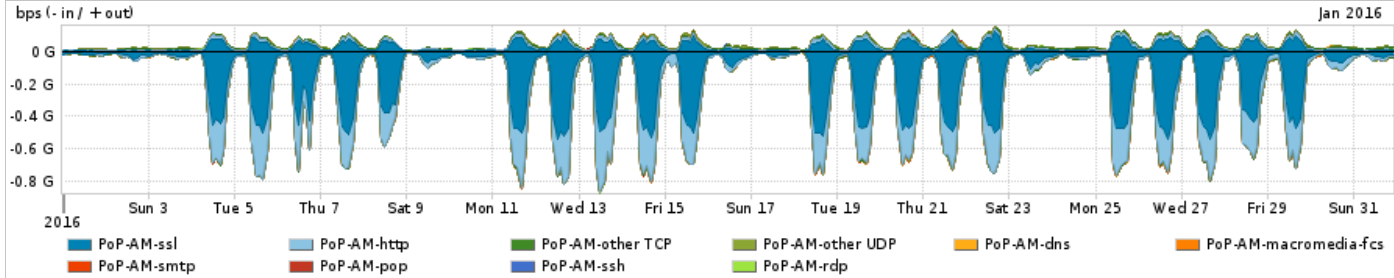

Distribuição do tráfego do PoP-AM por aplicação (análise em camada 3 e 4)

Average | Max | PCT95

PROFILE	APPLICATION	IN	OUT	TOTAL	
☐	PoP-AM	ssl	150.63 Mbps	24.18 Mbps	174.81 Mbps
☐	PoP-AM	http	77.65 Mbps	10.44 Mbps	88.09 Mbps