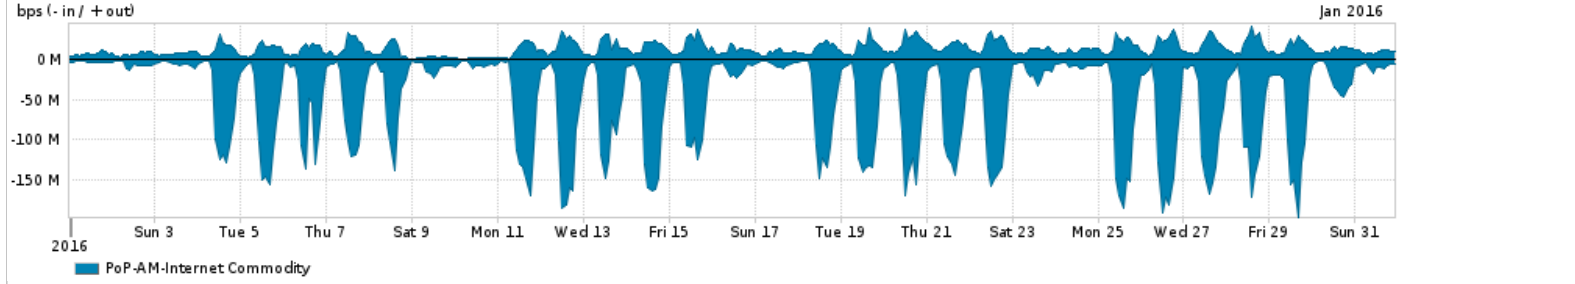

Os gráficos apresentados neste relatório de tráfego estão em formato stack, o que significa que seu valor é uma composição da soma dos componentes listados nas legendas localizadas logo abaixo dos gráficos. Os gráficos estão em "bps x tempo" e possuem dois eixos verticais, Out (positivo) e In (negativo).  
 A primeira coluna da tabela define o ponto de referência para entendimento dos valores de In e Out.  
 A contabilização do tráfego é sob o ponto de vista do AS da RNP, AS1916.

- Legenda:
- PoP - Ponto de presença da RNP
  - Parceiros - Provedores comerciais que a RNP mantém acordos de troca de tráfego
  - Internet Acadêmica - Acesso às redes acadêmicas internacionais, serviço atualmente provido pela RedClara
  - Internet commodity - Acesso pago à Internet global que é oferecido pela RNP aos seus clientes
  - ASN - Número do sistema autônomo
  - Profile - Objeto gerenciável definido arbitrariamente no Peakflow através de diversos parâmetros (ex: bloco cidr, peer-as, as-path, bgp community, interface, etc)

Utilização do serviço de Internet Commodity pelo PoP-AM

Average | Max | PCT95

PROFILE	PROFILE	IN	OUT	TOTAL	
<input type="checkbox"/>	PoP-AM	Internet Commodity	48.32 Mbps	13.16 Mbps	61.48 Mbps

Utilização das trocas de tráfego comerciais no Brasil pelo PoP-AM