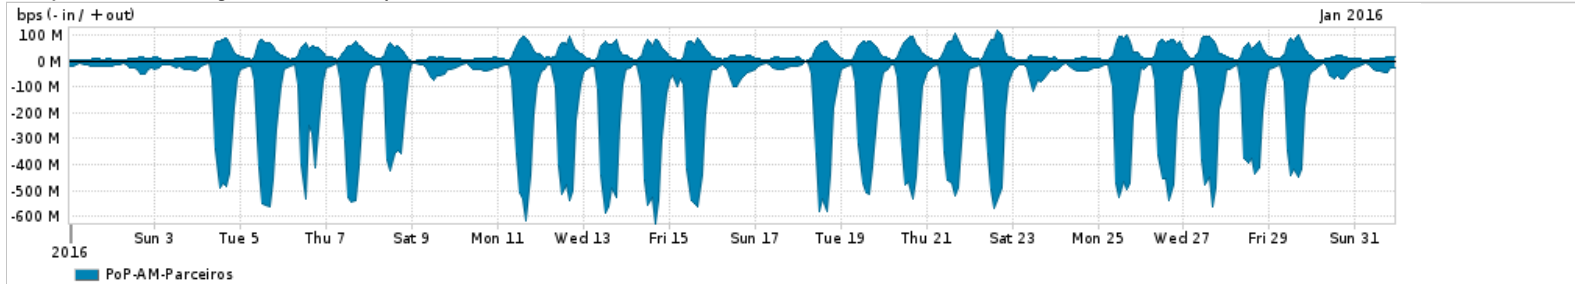

Os gráficos apresentados neste relatório de tráfego estão em formato stack, o que significa que seu valor é uma composição da soma dos componentes listados nas legendas localizadas logo abaixo dos gráficos. Os gráficos estão em "bps x tempo" e possuem dois eixos verticais, Out (positivo) e In (negativo).  
 A primeira coluna da tabela define o ponto de referência para entendimento dos valores de In e Out.  
 A contabilização do tráfego é sob o ponto de vista do AS da RNP, AS1916.

- Legenda:
- PoP - Ponto de presença da RNP
  - Parceiros - Provedores comerciais que a RNP mantém acordos de troca de tráfego
  - Internet Acadêmica - Acesso às redes acadêmicas internacionais, serviço atualmente provido pela RedClara
  - Internet commodity - Acesso pago à Internet global que é oferecido pela RNP aos seus clientes
  - ASN - Número do sistema autônomo
  - Profile - Objeto gerenciável definido arbitrariamente no Peakflow através de diversos parâmetros (ex: bloco cidr, peer-as, as-path, bgp community, interface, etc)

Utilização do serviço de Internet Commodity pelo PoP-AM

Average | Max | PCT95

PROFILE	PROFILE	IN	OUT	TOTAL	
<input type="checkbox"/>	PoP-AM	Internet Commodity	48.32 Mbps	13.16 Mbps	61.48 Mbps

Utilização das trocas de tráfego comerciais no Brasil pelo PoP-AM