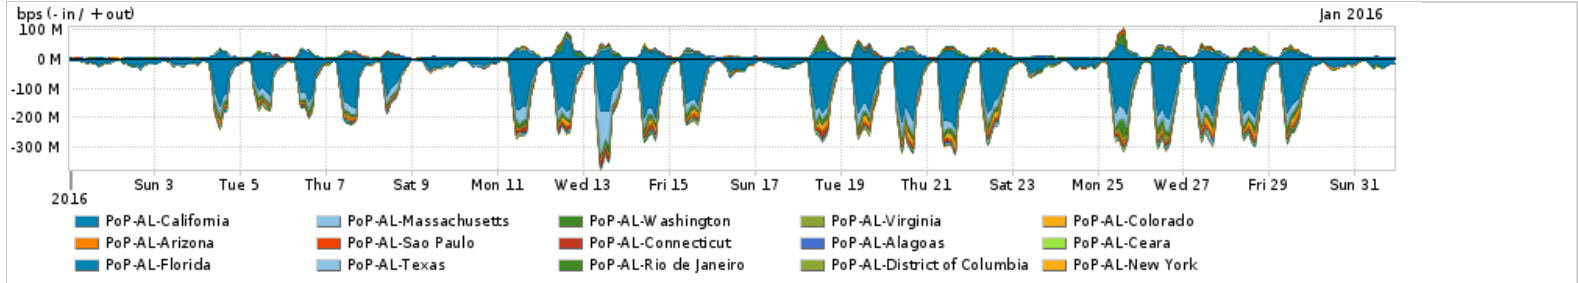

Distribuição do tráfego do PoP-AL por estado, província ou similar

Average | Max | PCT95

PROFILE	REGION	IN	OUT	TOTAL	
☐	PoP-AL	California	57.49 Mbps	7.74 Mbps	65.22 Mbps
☐	PoP-AL	Massachusetts	11.08 Mbps	491.94 Kbps	11.57 Mbps
☐	PoP-AL	Washington	4.18 Mbps	1.79 Mbps	5.98 Mbps
☐	PoP-AL	Virginia	1.64 Mbps	945.14 Kbps	2.58 Mbps
☐	PoP-AL	Colorado	2.37 Mbps	4.67 Kbps	2.37 Mbps
☐	PoP-AL	Arizona	1.91 Mbps	73.16 Kbps	1.98 Mbps
☐	PoP-AL	Sao Paulo	962.37 Kbps	841.20 Kbps	1.80 Mbps
☐	PoP-AL	Connecticut	1.76 Mbps	27.34 Kbps	1.79 Mbps
☐	PoP-AL	Alagoas	235.12 Kbps	1.43 Mbps	1.67 Mbps
☐	PoP-AL	Ceara	1.53 Mbps	45.24 Kbps	1.57 Mbps
☐	PoP-AL	Florida	1.35 Mbps	77.72 Kbps	1.43 Mbps
☐	PoP-AL	Texas	1.25 Mbps	169.45 Kbps	1.42 Mbps
☐	PoP-AL	Rio de Janeiro	538.59 Kbps	289.16 Kbps	827.75 Kbps
☐	PoP-AL	District of Columbia	682.55 Kbps	17.59 Kbps	700.15 Kbps
☐	PoP-AL	New York	277.80 Kbps	351.79 Kbps	629.59 Kbps