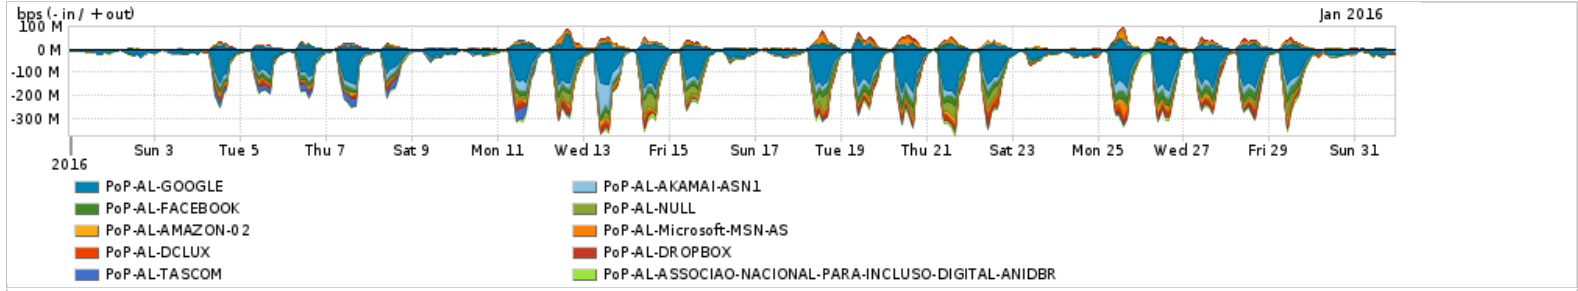

Os gráficos apresentados neste relatório de tráfego estão em formato stack, o que significa que seu valor é uma composição da soma dos componentes listados nas legendas localizadas logo abaixo dos gráficos. Os gráficos estão em "bps x tempo" e possuem dois eixos verticais, Out (positivo) e In (negativo).
 A primeira coluna da tabela define o ponto de referência para entendimento dos valores de In e Out.
 A contabilização do tráfego é sob o ponto de vista do AS da RNP, AS1916.

Utilização do serviço de Internet Commodity pelo PoP-AL

Average | Max | PCT95

PROFILE	PROFILE	IN	OUT	TOTAL	
<input type="checkbox"/>	PoP-AL	Internet Commodity	31.84 Mbps	7.87 Mbps	39.71 Mbps

Utilização das trocas de tráfego comerciais no Brasil pelo PoP-AL

Average | Max | PCT95

PROFILE	PROFILE	IN	OUT	TOTAL	
<input type="checkbox"/>	PoP-AL	Parceiros	100.77 Mbps	23.86 Mbps	124.63 Mbps

Utilização do serviço de Internet acadêmica internacional pelo PoP-AL

Average | Max | PCT95

PROFILE	PROFILE	IN	OUT	TOTAL	
<input type="checkbox"/>	PoP-AL	Internet Academica	850.88 Kbps	170.91 Kbps	1.02 Mbps

Redes (AS's de origem) mais acessadas pelo PoP-AL

Average | Max | PCT95

PROFILE	AS NAME	ASN	IN	OUT	TOTAL	
<input type="checkbox"/>	PoP-AL	GOOGLE	15169	49.82 Mbps	6.11 Mbps	55.94 Mbps
<input type="checkbox"/>	PoP-AL	AKAMAI-ASN1	20940	9.93 Mbps	400.18 Kbps	10.33 Mbps
<input type="checkbox"/>	PoP-AL	FACEBOOK	32934	9.15 Mbps	1.10 Mbps	10.25 Mbps
<input type="checkbox"/>	PoP-AL	NULL	0	5.97 Mbps	134.34 Kbps	6.10 Mbps
<input type="checkbox"/>	PoP-AL	AMAZON-02	16509	3.20 Mbps	1.06 Mbps	4.26 Mbps
<input type="checkbox"/>	PoP-AL	Microsoft-MSN-AS	8075	1.47 Mbps	2.73 Mbps	4.20 Mbps
<input type="checkbox"/>	PoP-AL	DCLUX	24611	4.06 Mbps	120.20 Kbps	4.18 Mbps
<input type="checkbox"/>	PoP-AL	DROPBOX	19679	2.78 Mbps	1.38 Mbps	4.16 Mbps
<input type="checkbox"/>	PoP-AL	TASCOM	52871	3.58 Mbps	63.27 Kbps	3.64 Mbps
<input type="checkbox"/>	PoP-AL	ASSOCIAO-NACIONAL-PARA-INCLUSO-DIGITAL-ANIDBR	28135	3.63 Mbps	1.14 Kbps	3.63 Mbps