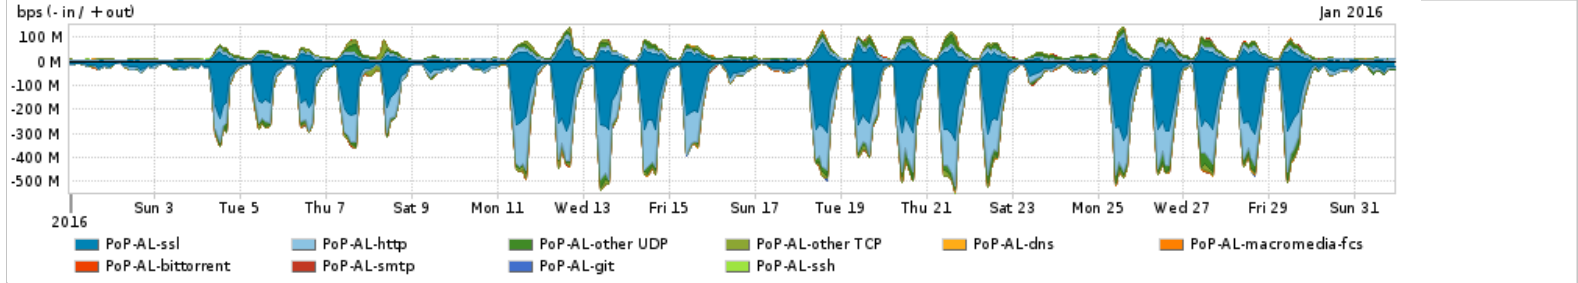

Distribuição do tráfego do PoP-AL por aplicação (análise em camada 3 e 4)

Average | Max | PCT95

PROFILE	APPLICATION	IN	OUT	TOTAL	
☐	PoP-AL	ssl	85.35 Mbps	12.86 Mbps	98.21 Mbps
☐	PoP-AL	http	44.91 Mbps	8.84 Mbps	53.75 Mbps
☐	PoP-AL	other UDP	5.10 Mbps	5.83 Mbps	10.92 Mbps
☐	PoP-AL	other TCP	4.32 Mbps	5.15 Mbps	9.47 Mbps