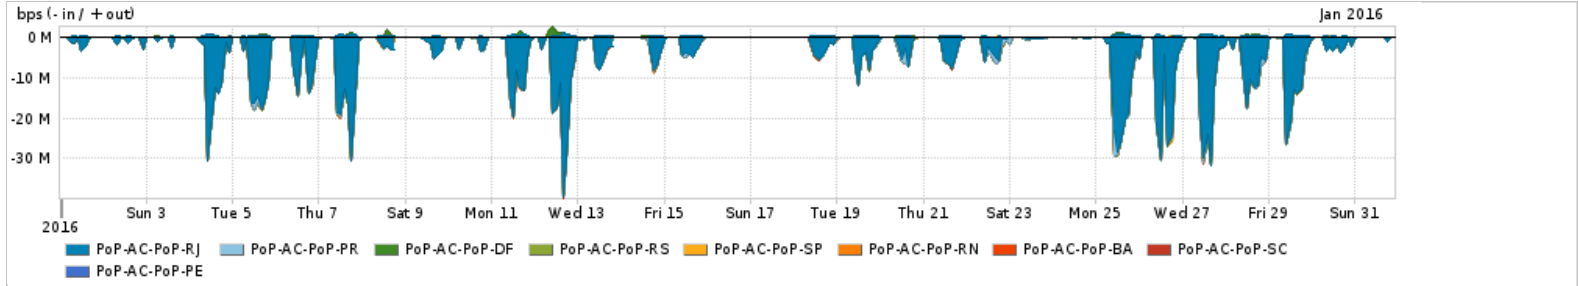

PROFILE	PROFILE	IN	OUT	TOTAL	
<input type="checkbox"/>	PoP-AL	Internet Academica	850.88 Kbps	170.91 Kbps	1.02 Mbps

Redes (AS's de origem) mais acessadas pelo PoP-AL

Average | Max | PCT95

PROFILE	AS NAME	ASN	IN	OUT	TOTAL	
<input type="checkbox"/>	PoP-AL	GOOGLE	15169	49.82 Mbps	6.11 Mbps	55.94 Mbps
<input type="checkbox"/>	PoP-AL	AKAMAI-ASN1	20940	9.93 Mbps	400.18 Kbps	10.33 Mbps
<input type="checkbox"/>	PoP-AL	FACEBOOK	32934	9.15 Mbps	1.10 Mbps	10.25 Mbps
<input type="checkbox"/>	PoP-AL	NULL	0	5.97 Mbps	134.34 Kbps	6.10 Mbps
<input type="checkbox"/>	PoP-AL	AMAZON-02	16509	3.20 Mbps	1.06 Mbps	4.26 Mbps
<input type="checkbox"/>	PoP-AL	Microsoft-MSN-AS	8075	1.47 Mbps	2.73 Mbps	4.20 Mbps
<input type="checkbox"/>	PoP-AL	DCLUX	24611	4.06 Mbps	120.20 Kbps	4.18 Mbps
<input type="checkbox"/>	PoP-AL	DROPBOX	19679	2.78 Mbps	1.38 Mbps	4.16 Mbps
<input type="checkbox"/>	PoP-AL	TASCOM	52871	3.58 Mbps	63.27 Kbps	3.64 Mbps
<input type="checkbox"/>	PoP-AL	ASSOCIAO-NACIONAL-PARA-INCLUSO-DIGITAL-ANIDBR	28135	3.63 Mbps	1.14 Kbps	3.63 Mbps

Interesse de tráfego do PoP-AL com os outros PoPs da RNP

Average | Max | PCT95

PROFILE	PROFILE	IN	OUT	TOTAL	
<input type="checkbox"/>	PoP-AC	PoP-RJ	3.96 Mbps	91.19 Kbps	4.05 Mbps
<input type="checkbox"/>	PoP-AC	PoP-PR	145.23 Kbps	0.00 bps	145.23 Kbps
<input type="checkbox"/>	PoP-AC	PoP-DF	0.00 bps	41.24 Kbps	41.24 Kbps
<input type="checkbox"/>	PoP-AC	PoP-RS	16.08 Kbps	0.00 bps	16.08 Kbps
<input type="checkbox"/>	PoP-AC	PoP-SP	8.38 Kbps	3.76 Kbps	12.15 Kbps
<input type="checkbox"/>	PoP-AC	PoP-RN	10.30 Kbps	1.00 bps	10.30 Kbps
<input type="checkbox"/>	PoP-AC	PoP-BA	4.99 Kbps	0.00 bps	4.99 Kbps
<input type="checkbox"/>	PoP-AC	PoP-SC	358.00 bps	7.00 bps	365.00 bps
<input type="checkbox"/>	PoP-AC	PoP-PE	0.00 bps	0.00 bps	0.00 bps