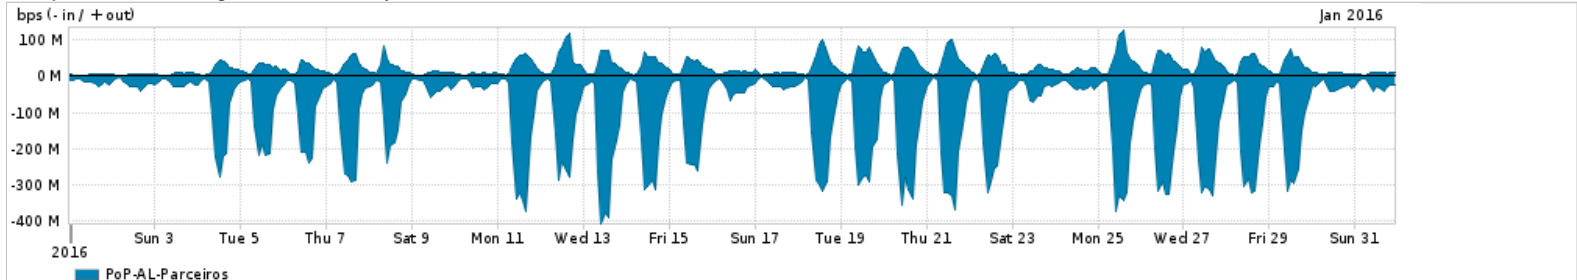

Os gráficos apresentados neste relatório de tráfego estão em formato stack, o que significa que seu valor é uma composição da soma dos componentes listados nas legendas localizadas logo abaixo dos gráficos. Os gráficos estão em "bps x tempo" e possuem dois eixos verticais, Out (positivo) e In (negativo).
 A primeira coluna da tabela define o ponto de referência para entendimento dos valores de In e Out.
 A contabilização do tráfego é sob o ponto de vista do AS da RNP, AS1916.

- Legenda:
- PoP - Ponto de presença da RNP
 - Parceiros - Provedores comerciais que a RNP mantém acordos de troca de tráfego
 - Internet Acadêmica - Acesso às redes acadêmicas internacionais, serviço atualmente provido pela RedClara
 - Internet commodity - Acesso pago à Internet global que é oferecido pela RNP aos seus clientes
 - ASN - Número do sistema autônomo
 - Profile - Objeto gerenciável definido arbitrariamente no Peakflow através de diversos parâmetros (ex: bloco cidr, peer-as, as-path, bgp community, interface, etc)

Utilização do serviço de Internet Commodity pelo PoP-AL

Average | Max | PCT95

PROFILE	PROFILE	IN	OUT	TOTAL	
<input type="checkbox"/>	PoP-AL	Internet Commodity	31.84 Mbps	7.87 Mbps	39.71 Mbps

Utilização das trocas de tráfego comerciais no Brasil pelo PoP-AL