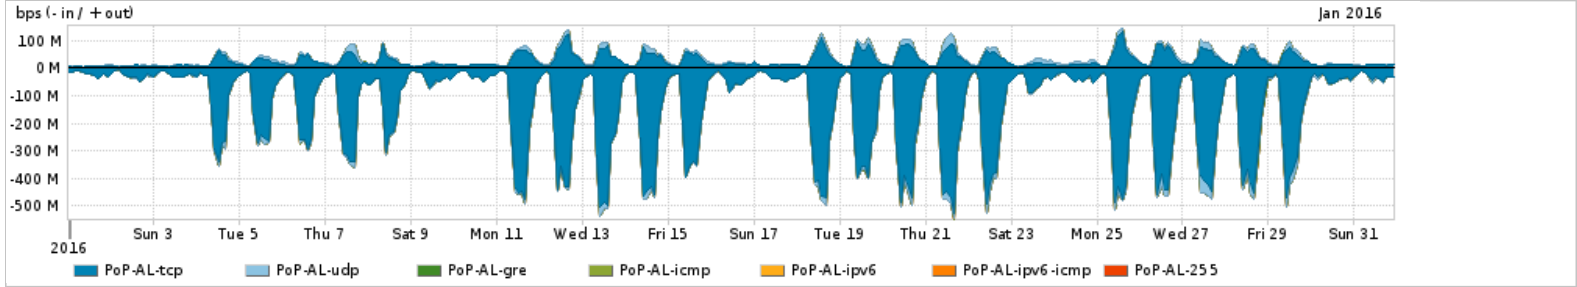

PROFILE	APPLICATION	IN	OUT	TOTAL	
☐	PoP-AL	dns	254.06 Kbps	274.49 Kbps	528.54 Kbps
☐	PoP-AL	macromedia-fcs	454.61 Kbps	20.00 Kbps	474.61 Kbps
☐	PoP-AL	bittorrent	81.41 Kbps	133.75 Kbps	215.16 Kbps
☐	PoP-AL	smtp	73.40 Kbps	126.50 Kbps	199.90 Kbps
☐	PoP-AL	git	103.47 Kbps	927.00 bps	104.40 Kbps
☐	PoP-AL	ssh	36.08 Kbps	49.45 Kbps	85.53 Kbps

Distribuição do tráfego do PoP-AL por protocolo

Average | Max | PCT95

PROFILE	PROTOCOL	IN	OUT	TOTAL	
☐	PoP-AL	tcp	135.43 Mbps	27.26 Mbps	162.69 Mbps
☐	PoP-AL	udp	5.36 Mbps	6.11 Mbps	11.48 Mbps
☐	PoP-AL	gre	193.26 Kbps	23.15 Kbps	216.41 Kbps
☐	PoP-AL	icmp	21.89 Kbps	14.91 Kbps	36.80 Kbps
☐	PoP-AL	ipv6	0.00 bps	1.00 bps	1.00 bps
☐	PoP-AL	255	0.00 bps	0.00 bps	0.00 bps
☐	PoP-AL	ipv6-icmp	0.00 bps	0.00 bps	0.00 bps

For assistance with this product, please contact support@arbornetworks.com.