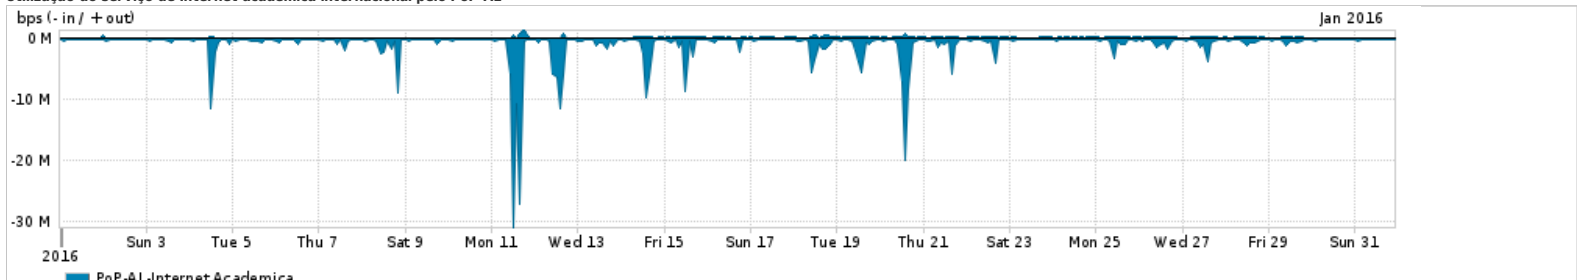

Utilização do serviço de Internet acadêmica internacional pelo PoP-AL

Average | Max | PCT95

PROFILE	PROFILE	IN	OUT	TOTAL	
☐	PoP-AL	Internet Academica	850.88 Kbps	170.91 Kbps	1.02 Mbps