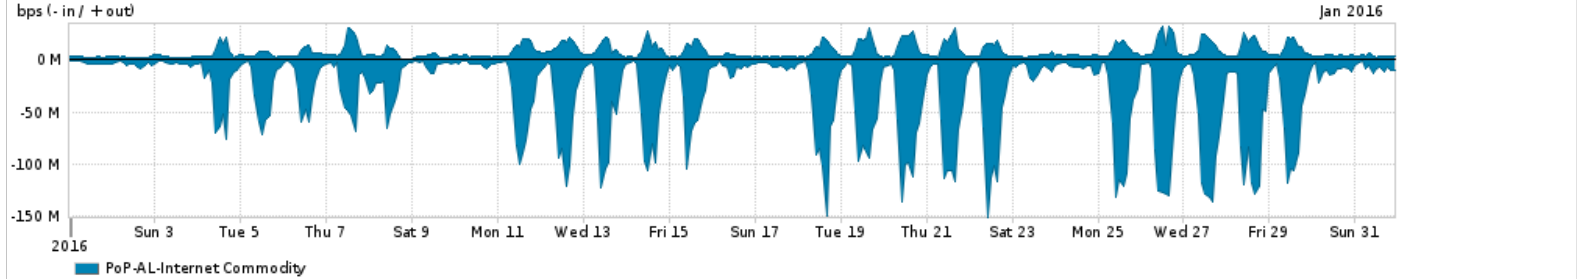

Os gráficos apresentados neste relatório de tráfego estão em formato stack, o que significa que seu valor é uma composição da soma dos componentes listados nas legendas localizadas logo abaixo dos gráficos. Os gráficos estão em "bps x tempo" e possuem dois eixos verticais, Out (positivo) e In (negativo).
 A primeira coluna da tabela define o ponto de referência para entendimento dos valores de In e Out.
 A contabilização do tráfego é sob o ponto de vista do AS da RNP, AS1916.

- Legenda:
- PoP - Ponto de presença da RNP
 - Parceiros - Provedores comerciais que a RNP mantém acordos de troca de tráfego
 - Internet Acadêmica - Acesso às redes acadêmicas internacionais, serviço atualmente provido pela RedClara
 - Internet commodity - Acesso pago à Internet global que é oferecido pela RNP aos seus clientes
 - ASN - Número do sistema autônomo
 - Profile - Objeto gerenciável definido arbitrariamente no Peakflow através de diversos parâmetros (ex: bloco cidr, peer-as, as-path, bgp community, interface, etc)

Utilização do serviço de Internet Commodity pelo PoP-AL

Average | Max | PCT95

PROFILE	PROFILE	IN	OUT	TOTAL	
<input type="checkbox"/>	PoP-AL	Internet Commodity	31.84 Mbps	7.87 Mbps	39.71 Mbps

Utilização das trocas de tráfego comerciais no Brasil pelo PoP-AL