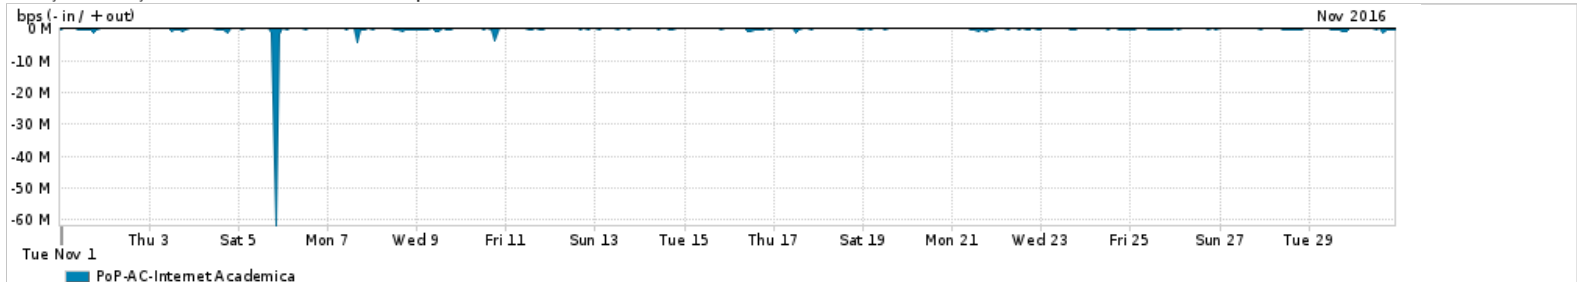

Os gráficos apresentados neste relatório de tráfego estão em formato stack, o que significa que seu valor é uma composição da soma dos componentes listados nas legendas localizadas logo abaixo dos gráficos. Os gráficos estão em "bps x tempo" e possuem dois eixos verticais, Out (positivo) e In (negativo).
 A primeira coluna da tabela define o ponto de referência para entendimento dos valores de In e Out.
 A contabilização do tráfego é sob o ponto de vista do AS da RNP, AS1916.

- Legenda:
- PoP - Ponto de presença da RNP
 - Parceiros - Provedores comerciais que a RNP mantém acordos de troca de tráfego
 - Internet Acadêmica - Acesso às redes acadêmicas internacionais, serviço atualmente provido pela RedClara
 - Internet commodity - Acesso pago à Internet global que é oferecido pela RNP aos seus clientes
 - ASN - Número do sistema autônomo
 - Profile - Objeto gerenciável definido arbitrariamente no Peakflow através de diversos parâmetros (ex: bloco cidr, peer-as, as-path, bgp community, interface, etc)

Utilização do serviço de Internet Commodity pelo PoP-AC

Average | Max | PCT95

PROFILE	PROFILE	IN	OUT	TOTAL	
<input type="checkbox"/>	PoP-AC	Internet Commodity	21.54 Mbps	4.12 Mbps	25.66 Mbps

Utilização das trocas de tráfego comerciais no Brasil pelo PoP-AC

Average | Max | PCT95

PROFILE	PROFILE	IN	OUT	TOTAL	
<input type="checkbox"/>	PoP-AC	Parceiros	49.68 Mbps	8.09 Mbps	57.77 Mbps

Utilização do serviço de Internet acadêmica internacional pelo PoP-AC

Average | Max | PCT95