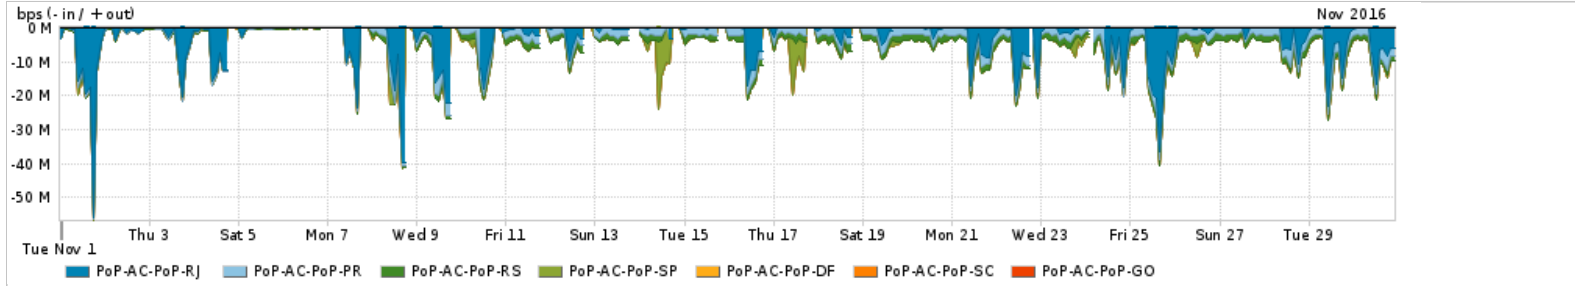

PROFILE	PROFILE	IN	OUT	TOTAL	
<input type="checkbox"/>	PoP-AC	Internet Acadêmica	267.83 Kbps	7.65 Kbps	275.48 Kbps

Redes (AS's de origem) mais acessadas pelo PoP-AC

Average | Max | PCT95

PROFILE	AS NAME	ASN	IN	OUT	TOTAL	
<input type="checkbox"/>	PoP-AC	GOOGLE	15169	28.80 Mbps	3.46 Mbps	32.27 Mbps
<input type="checkbox"/>	PoP-AC	FACEBOOK	32934	4.19 Mbps	270.01 Kbps	4.46 Mbps
<input type="checkbox"/>	PoP-AC	AKAMAI-ASN1	20940	4.10 Mbps	192.12 Kbps	4.29 Mbps
<input type="checkbox"/>	PoP-AC	NULL	0	3.49 Mbps	47.34 Kbps	3.53 Mbps
<input type="checkbox"/>	PoP-AC	MICROSOFTEU	8068	2.70 Mbps	427.26 Kbps	3.13 Mbps
<input type="checkbox"/>	PoP-AC	G8	28329	1.85 Mbps	26.12 Kbps	1.87 Mbps
<input type="checkbox"/>	PoP-AC	DCLUX	24611	1.69 Mbps	161.48 Kbps	1.85 Mbps
<input type="checkbox"/>	PoP-AC	OVH	16276	1.65 Mbps	52.40 Kbps	1.70 Mbps
<input type="checkbox"/>	PoP-AC	AMAZON-02	16509	1.40 Mbps	239.05 Kbps	1.64 Mbps
<input type="checkbox"/>	PoP-AC	PoP-PR/RNP	10881	1.50 Mbps	0.00 bps	1.50 Mbps

Interesse de tráfego do PoP-AC com os outros PoPs da RNP

Average | Max | PCT95

PROFILE	PROFILE	IN	OUT	TOTAL	
<input type="checkbox"/>	PoP-AC	PoP-RJ	3.12 Mbps	41.15 Kbps	3.16 Mbps
<input type="checkbox"/>	PoP-AC	PoP-PR	1.51 Mbps	0.00 bps	1.51 Mbps
<input type="checkbox"/>	PoP-AC	PoP-RS	1.12 Mbps	0.00 bps	1.12 Mbps
<input type="checkbox"/>	PoP-AC	PoP-SP	371.66 Kbps	5.72 Kbps	377.38 Kbps
<input type="checkbox"/>	PoP-AC	PoP-DF	212.00 bps	0.00 bps	212.00 bps
<input type="checkbox"/>	PoP-AC	PoP-SC	104.00 bps	0.00 bps	104.00 bps
<input type="checkbox"/>	PoP-AC	PoP-GO	0.00 bps	0.00 bps	0.00 bps