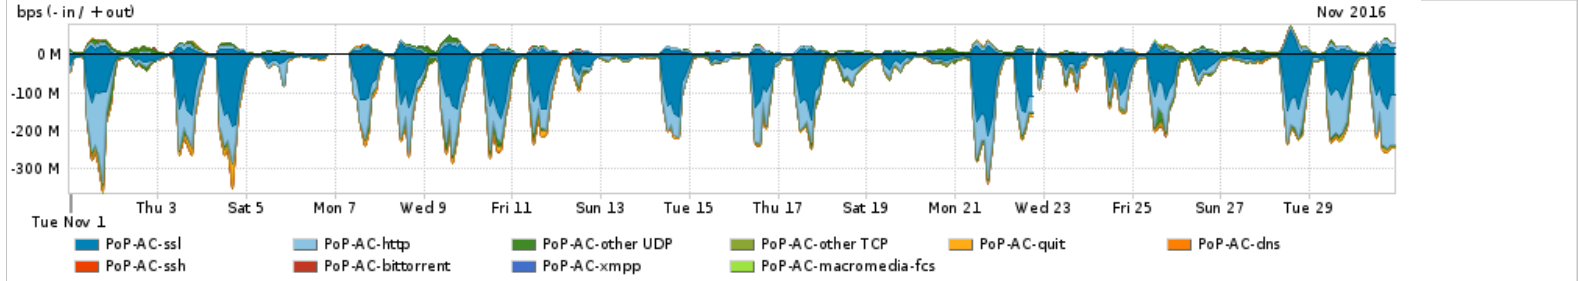

Distribuição do tráfego do PoP-AC por aplicação (análise em camada 3 e 4)

Average | Max | PCT95

PROFILE	APPLICATION	IN	OUT	TOTAL	
☐	PoP-AC	ssl	42.16 Mbps	5.39 Mbps	47.55 Mbps
☐	PoP-AC	http	26.16 Mbps	3.24 Mbps	29.40 Mbps
☐	PoP-AC	other UDP	2.47 Mbps	2.17 Mbps	4.65 Mbps
☐	PoP-AC	other TCP	3.02 Mbps	1.01 Mbps	4.03 Mbps