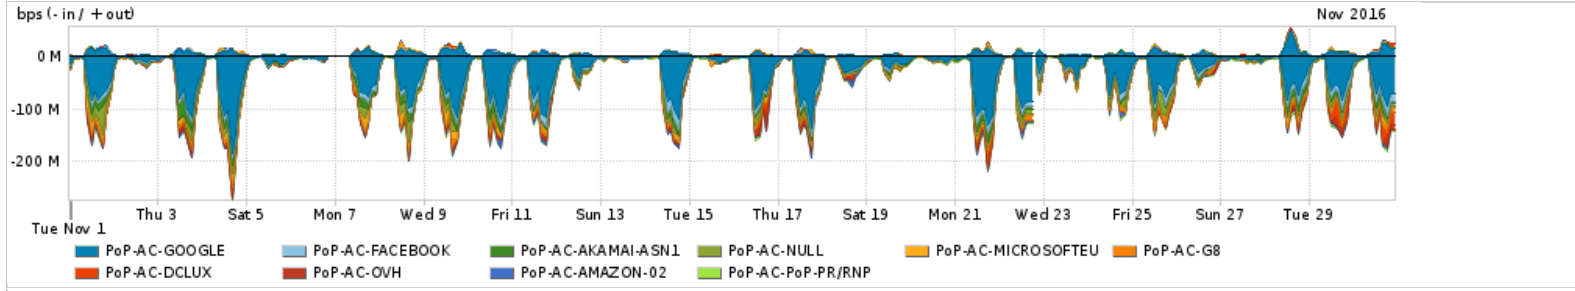

Redes (AS's de origem) mais acessadas pelo PoP-AC

Average | Max | PCT95

PROFILE	AS NAME	ASN	IN	OUT	TOTAL	
☐	PoP-AC	GOOGLE	15169	28.80 Mbps	3.46 Mbps	32.27 Mbps
☐	PoP-AC	FACEBOOK	32934	4.19 Mbps	270.01 Kbps	4.46 Mbps
☐	PoP-AC	AKAMAI-ASN1	20940	4.10 Mbps	192.12 Kbps	4.29 Mbps
☐	PoP-AC	NULL	0	3.49 Mbps	47.34 Kbps	3.53 Mbps
☐	PoP-AC	MICROSOFTEU	8068	2.70 Mbps	427.26 Kbps	3.13 Mbps
☐	PoP-AC	G8	28329	1.85 Mbps	26.12 Kbps	1.87 Mbps
☐	PoP-AC	DCLUX	24611	1.69 Mbps	161.48 Kbps	1.85 Mbps
☐	PoP-AC	OVH	16276	1.65 Mbps	52.40 Kbps	1.70 Mbps
☐	PoP-AC	AMAZON-02	16509	1.40 Mbps	239.05 Kbps	1.64 Mbps
☐	PoP-AC	PoP-PR/RNP	10881	1.50 Mbps	0.00 bps	1.50 Mbps