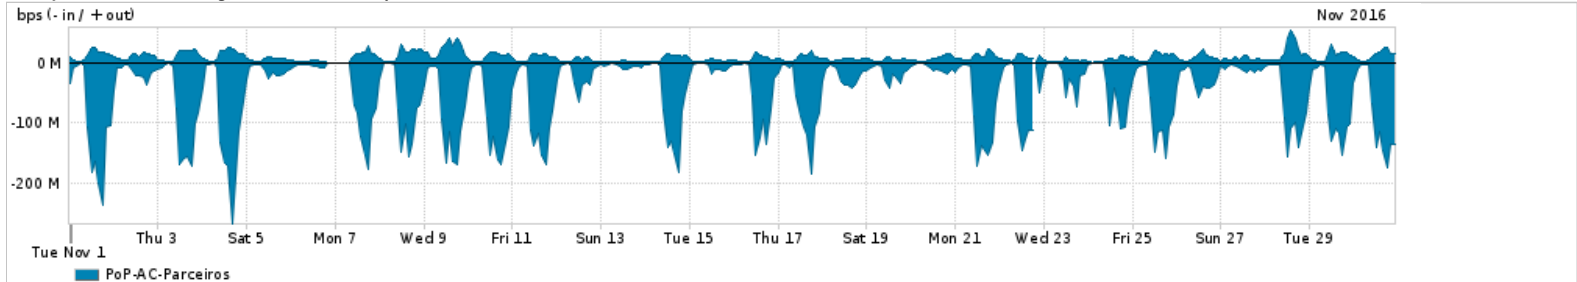

Os gráficos apresentados neste relatório de tráfego estão em formato stack, o que significa que seu valor é uma composição da soma dos componentes listados nas legendas localizadas logo abaixo dos gráficos. Os gráficos estão em "bps x tempo" e possuem dois eixos verticais, Out (positivo) e In (negativo).
 A primeira coluna da tabela define o ponto de referência para entendimento dos valores de In e Out.
 A contabilização do tráfego é sob o ponto de vista do AS da RNP, AS1916.

- Legenda:
- PoP - Ponto de presença da RNP
 - Parceiros - Provedores comerciais que a RNP mantém acordos de troca de tráfego
 - Internet Acadêmica - Acesso às redes acadêmicas internacionais, serviço atualmente provido pela RedClara
 - Internet commodity - Acesso pago à Internet global que é oferecido pela RNP aos seus clientes
 - ASN - Número do sistema autônomo
 - Profile - Objeto gerenciável definido arbitrariamente no Peakflow através de diversos parâmetros (ex: bloco cidr, peer-as, as-path, bgp community, interface, etc)

Utilização do serviço de Internet Commodity pelo PoP-AC

Average | Max | PCT95

PROFILE	PROFILE	IN	OUT	TOTAL	
<input type="checkbox"/>	PoP-AC	Internet Commodity	21.54 Mbps	4.12 Mbps	25.66 Mbps

Utilização das trocas de tráfego comerciais no Brasil pelo PoP-AC