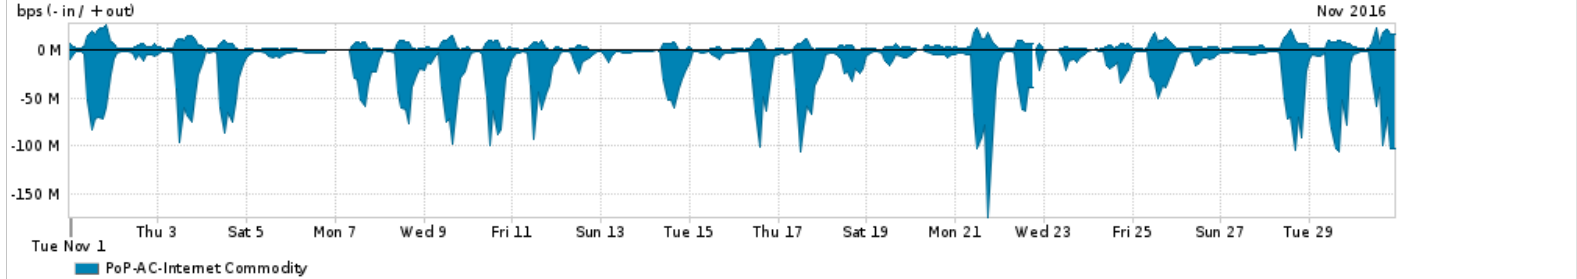

Os gráficos apresentados neste relatório de tráfego estão em formato stack, o que significa que seu valor é uma composição da soma dos componentes listados nas legendas localizadas logo abaixo dos gráficos. Os gráficos estão em "bps x tempo" e possuem dois eixos verticais, Out (positivo) e In (negativo).
 A primeira coluna da tabela define o ponto de referência para entendimento dos valores de In e Out.
 A contabilização do tráfego é sob o ponto de vista do AS da RNP, AS1916.

- Legenda:
- PoP - Ponto de presença da RNP
 - Parceiros - Provedores comerciais que a RNP mantém acordos de troca de tráfego
 - Internet Acadêmica - Acesso às redes acadêmicas internacionais, serviço atualmente provido pela RedClara
 - Internet commodity - Acesso pago à Internet global que é oferecido pela RNP aos seus clientes
 - ASN - Número do sistema autônomo
 - Profile - Objeto gerenciável definido arbitrariamente no Peakflow através de diversos parâmetros (ex: bloco cidr, peer-as, as-path, bgp community, interface, etc)

Utilização do serviço de Internet Commodity pelo PoP-AC

Average | Max | PCT95

PROFILE	PROFILE	IN	OUT	TOTAL	
<input type="checkbox"/>	PoP-AC	Internet Commodity	21.54 Mbps	4.12 Mbps	25.66 Mbps

Utilização das trocas de tráfego comerciais no Brasil pelo PoP-AC