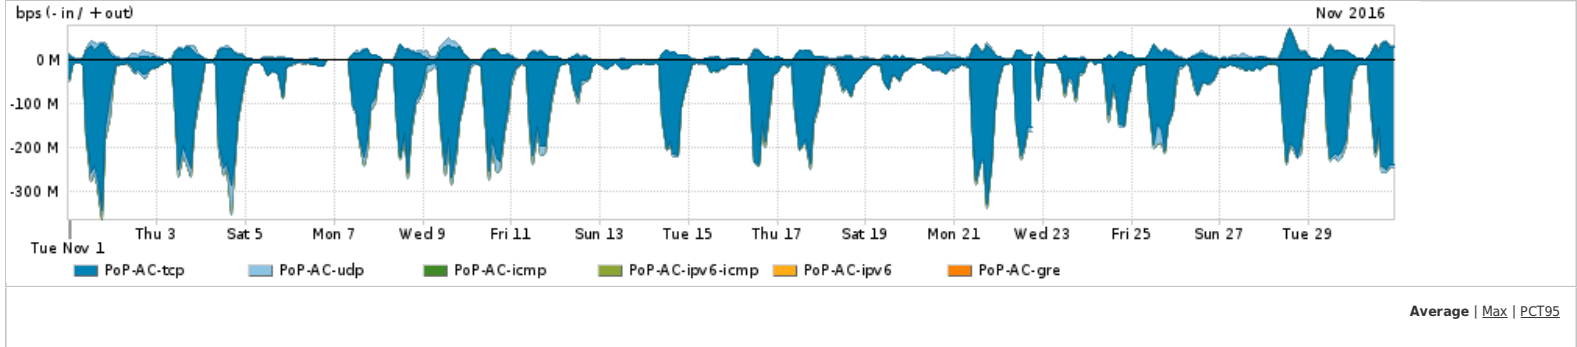

PROFILE	APPLICATION	IN	OUT	TOTAL	
☐	PoP-AC		quit	3.15 Mbps	170.07 Kbps	3.32 Mbps
☐	PoP-AC		dns	228.96 Kbps	45.23 Kbps	274.20 Kbps
☐	PoP-AC		ssh	92.82 Kbps	25.31 Kbps	118.12 Kbps
☐	PoP-AC		bittorrent	23.66 Kbps	69.52 Kbps	93.18 Kbps
☐	PoP-AC		xmpp	49.88 Kbps	27.73 Kbps	77.61 Kbps
☐	PoP-AC		macromedia-fcs	57.33 Kbps	11.72 Kbps	69.05 Kbps

Distribuição do tráfego do PoP-AC por protocolo

	PROFILE	PROTOCOL	IN	OUT	TOTAL	
☐	PoP-AC		tcp	71.89 Mbps	9.88 Mbps	81.77 Mbps
☐	PoP-AC		udp	5.71 Mbps	2.38 Mbps	8.09 Mbps
☐	PoP-AC		icmp	10.21 Kbps	17.35 Kbps	27.56 Kbps
☐	PoP-AC		ipv6-icmp	258.00 bps	414.00 bps	672.00 bps
☐	PoP-AC		ipv6	0.00 bps	2.00 bps	2.00 bps
☐	PoP-AC		gre	0.00 bps	0.00 bps	0.00 bps

For assistance with this product, please contact support@arbornetworks.com.