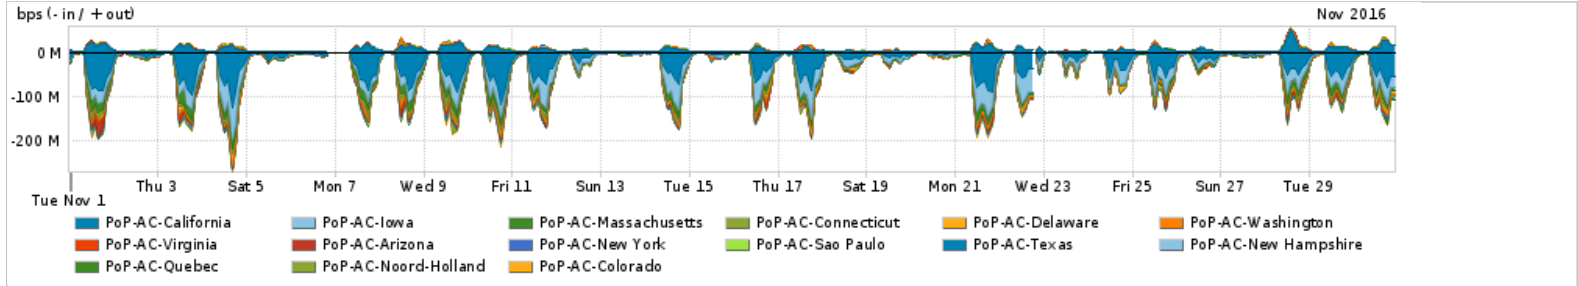

Distribuição do tráfego do PoP-AC por estado, província ou similar

Average | Max | PCT95

PROFILE	REGION	IN	OUT	TOTAL	
☐	PoP-AC	California	21.18 Mbps	4.51 Mbps	25.69 Mbps
☐	PoP-AC	Iowa	11.87 Mbps	119.70 Kbps	11.98 Mbps
☐	PoP-AC	Massachusetts	5.04 Mbps	198.27 Kbps	5.24 Mbps
☐	PoP-AC	Connecticut	2.13 Mbps	30.38 Kbps	2.16 Mbps
☐	PoP-AC	Delaware	1.76 Mbps	152.60 Kbps	1.92 Mbps
☐	PoP-AC	Washington	1.03 Mbps	502.42 Kbps	1.53 Mbps
☐	PoP-AC	Virginia	993.84 Kbps	168.79 Kbps	1.16 Mbps
☐	PoP-AC	Arizona	1.13 Mbps	8.31 Kbps	1.14 Mbps
☐	PoP-AC	New York	688.71 Kbps	52.09 Kbps	740.80 Kbps
☐	PoP-AC	Sao Paulo	371.86 Kbps	256.45 Kbps	628.31 Kbps
☐	PoP-AC	Texas	449.98 Kbps	173.13 Kbps	623.11 Kbps
☐	PoP-AC	New Hampshire	544.31 Kbps	17.71 Kbps	562.02 Kbps
☐	PoP-AC	Quebec	513.74 Kbps	13.90 Kbps	527.64 Kbps
☐	PoP-AC	Noord-Holland	494.61 Kbps	18.27 Kbps	512.87 Kbps
☐	PoP-AC	Colorado	437.25 Kbps	17.25 Kbps	454.50 Kbps