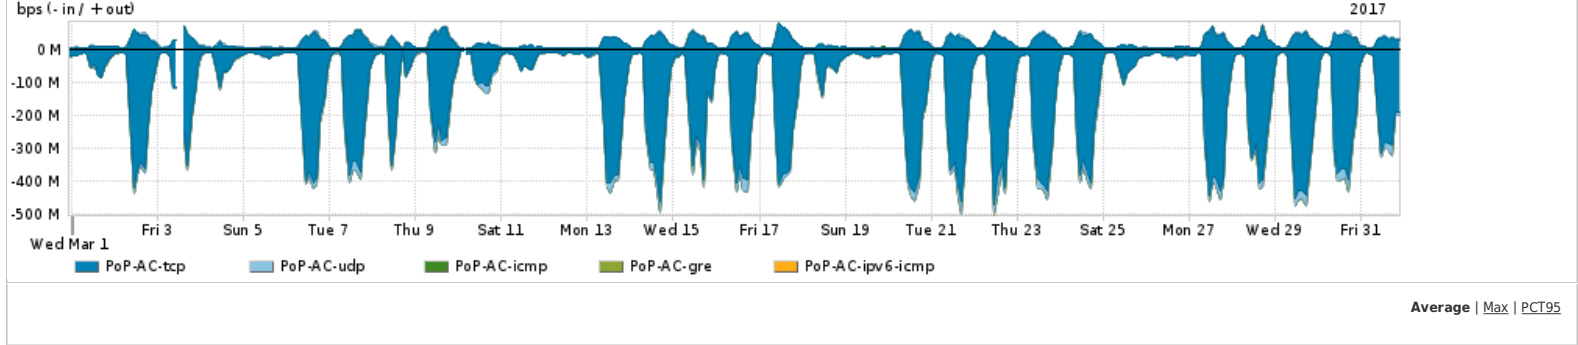

PROFILE	APPLICATION	IN	OUT	TOTAL
☒	PoP-AC		other UDP	2.34 Mbps	3.49 Mbps
☐	PoP-AC		dns	390.18 Kbps	474.84 Kbps
☐	PoP-AC		ssh	200.08 Kbps	272.62 Kbps
☐	PoP-AC		macromedia-fcs	100.43 Kbps	118.94 Kbps
☐	PoP-AC		rdp	15.53 Kbps	107.77 Kbps
☐	PoP-AC		xmpp	61.17 Kbps	98.89 Kbps

Distribuição do tráfego do PoP-AC por protocolo

	PROFILE	PROTOCOL	IN	OUT	TOTAL
☒	PoP-AC	tcp		133.07 Mbps	150.81 Mbps
☒	PoP-AC	udp		7.96 Mbps	9.52 Mbps
☒	PoP-AC	icmp		13.49 Kbps	34.14 Kbps
☒	PoP-AC	gre		930.00 bps	930.00 bps
☒	PoP-AC	ipv6-icmp		107.00 bps	518.00 bps
☐	PoP-AC	ipv6		4.00 bps	8.00 bps

For assistance with this product, please contact support@arbornetworks.com.