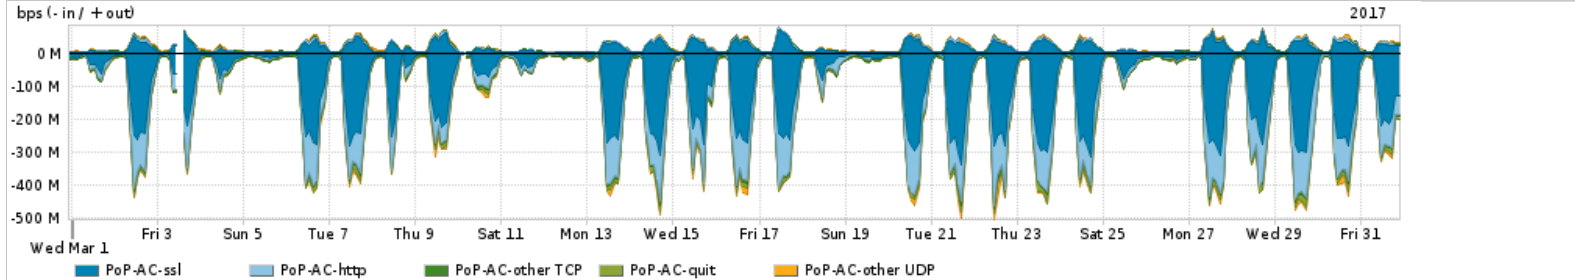

Distribuição do tráfego do PoP-AC por aplicação (análise em camada 3 e 4)

Average | Max | PCT95

PROFILE	APPLICATION	IN	OUT	TOTAL
☒	PoP-AC ssl	87.83 Mbps	13.09 Mbps	100.91 Mbps
☒	PoP-AC http	39.17 Mbps	2.95 Mbps	42.12 Mbps
☒	PoP-AC other TCP	5.21 Mbps	1.38 Mbps	6.59 Mbps
☒	PoP-AC quit	5.44 Mbps	341.01 Kbps	5.78 Mbps