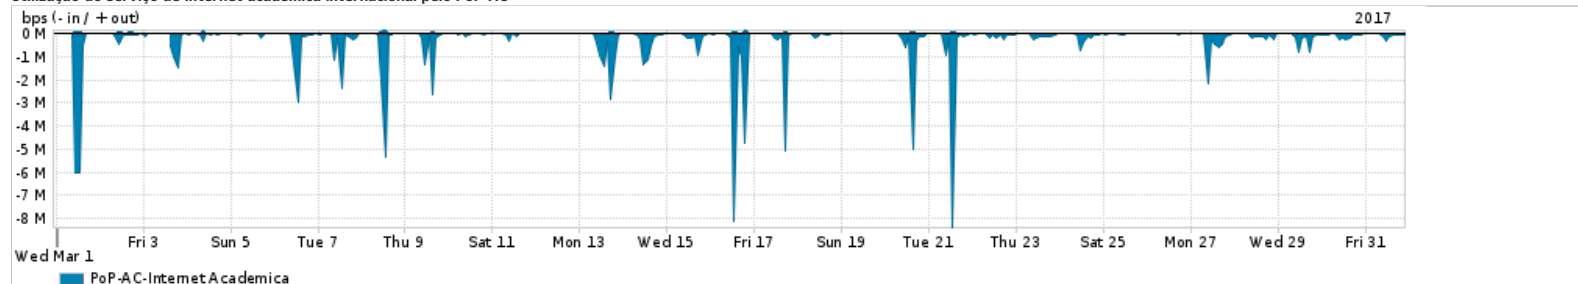

Os gráficos apresentados neste relatório de tráfego estão em formato stack, o que significa que seu valor é uma composição da soma dos componentes listados nas legendas localizadas logo abaixo dos gráficos. Os gráficos estão em "bps x tempo" e possuem dois eixos verticais, Out (positivo) e In (negativo).
 A primeira coluna da tabela define o ponto de referência para entendimento dos valores de In e Out.
 A contabilização do tráfego é sob o ponto de vista do AS da RNP, AS1916.

Utilização do serviço de Internet Commodity pelo PoP-AC

Average | Max | PCT95

PROFILE	PROFILE	IN	OUT	TOTAL	
<input checked="" type="checkbox"/>	PoP-AC	Internet Commodity	24.24 Mbps	4.73 Mbps	28.97 Mbps

Utilização das trocas de tráfego comerciais no Brasil pelo PoP-AC

Average | Max | PCT95

PROFILE	PROFILE	IN	OUT	TOTAL	
<input checked="" type="checkbox"/>	PoP-AC	Parceiros	90.38 Mbps	14.15 Mbps	104.52 Mbps

Utilização do serviço de Internet acadêmica internacional pelo PoP-AC