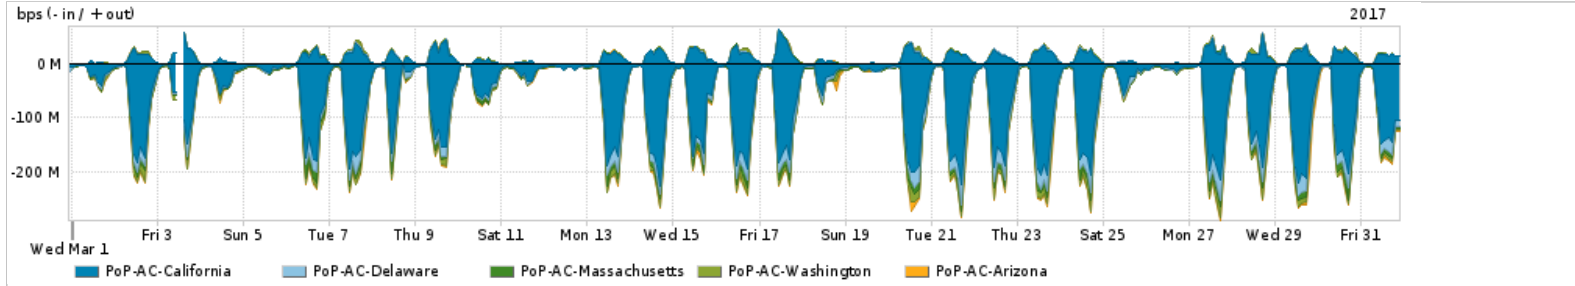

Distribuição do tráfego do PoP-AC por estado, província ou similar

Average | Max | PCT95

PROFILE	REGION	IN	OUT	TOTAL
☒	PoP-AC California	59.17 Mbps	9.79 Mbps	68.97 Mbps
☒	PoP-AC Delaware	7.18 Mbps	278.28 Kbps	7.46 Mbps
☒	PoP-AC Massachusetts	4.68 Mbps	241.88 Kbps	4.92 Mbps
☒	PoP-AC Washington	3.82 Mbps	832.88 Kbps	4.65 Mbps
☒	PoP-AC Arizona	1.66 Mbps	41.32 Kbps	1.70 Mbps
☐	PoP-AC Texas	1.11 Mbps	459.52 Kbps	1.57 Mbps
☐	PoP-AC New York	1.21 Mbps	139.25 Kbps	1.35 Mbps
☐	PoP-AC New Hampshire	1.07 Mbps	41.12 Kbps	1.11 Mbps
☐	PoP-AC Virginia	870.88 Kbps	199.19 Kbps	1.07 Mbps
☐	PoP-AC Noord-Holland	765.55 Kbps	51.20 Kbps	816.74 Kbps
☐	PoP-AC Florida	522.92 Kbps	28.85 Kbps	551.77 Kbps
☐	PoP-AC Sao Paulo	315.55 Kbps	165.45 Kbps	481.00 Kbps
☐	PoP-AC Dolj	449.66 Kbps	9.64 Kbps	459.29 Kbps
☐	PoP-AC New Jersey	293.35 Kbps	35.94 Kbps	329.29 Kbps
☐	PoP-AC Southend-on-Sea	201.60 Kbps	31.24 Kbps	232.83 Kbps