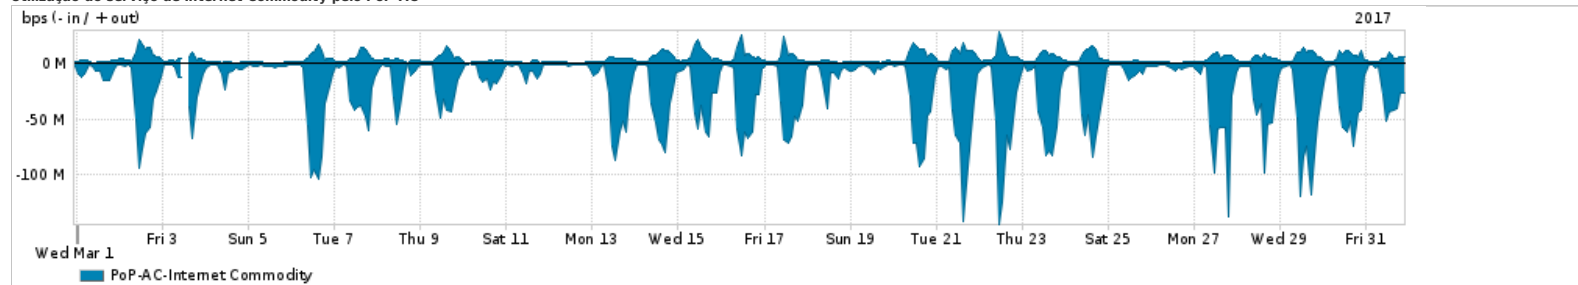

Os gráficos apresentados neste relatório de tráfego estão em formato stack, o que significa que seu valor é uma composição da soma dos componentes listados nas legendas localizadas logo abaixo dos gráficos. Os gráficos estão em "bps x tempo" e possuem dois eixos verticais, Out (positivo) e In (negativo).
 A primeira coluna da tabela define o ponto de referência para entendimento dos valores de In e Out.
 A contabilização do tráfego é sob o ponto de vista do AS da RNP, AS1916.

Legenda:
 PoP - Ponto de presença da RNP
 Parceiros - Provedores comerciais que a RNP mantém acordos de troca de tráfego
 Internet Acadêmica - Acesso às redes acadêmicas internacionais, serviço atualmente provido pela RedClara
 Internet commodity - Acesso pago à Internet global que é oferecido pela RNP aos seus clientes
 ASN - Número do sistema autônomo
 Profile - Objeto gerenciável definido arbitrariamente no Peakflow através de diversos parâmetros (ex: bloco cidr, peer-as, as-path, bgp community, interface, etc)

Utilização do serviço de Internet Commodity pelo PoP-AC

Average | Max | PCT95

PROFILE	PROFILE	IN	OUT	TOTAL	
<input checked="" type="checkbox"/>	PoP-AC	Internet Commodity	24.24 Mbps	4.73 Mbps	28.97 Mbps

Utilização das trocas de tráfego comerciais no Brasil pelo PoP-AC