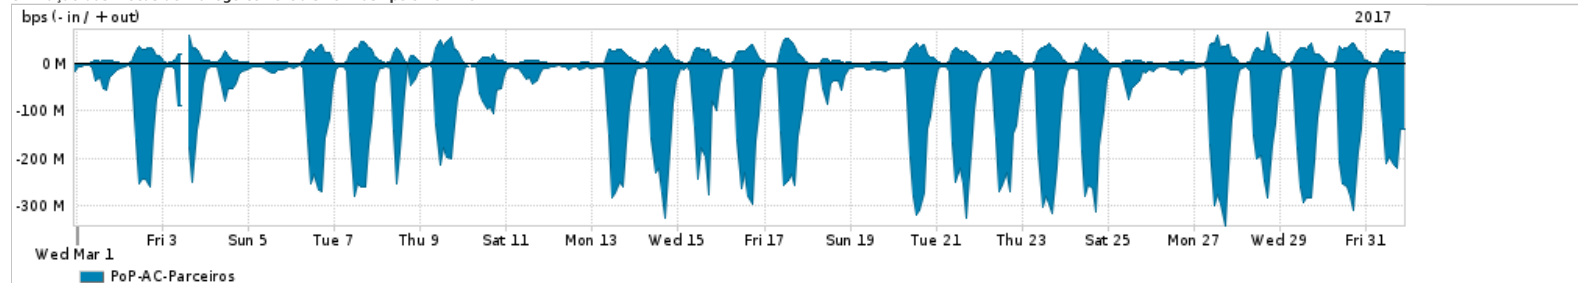

Os gráficos apresentados neste relatório de tráfego estão em formato stack, o que significa que seu valor é uma composição da soma dos componentes listados nas legendas localizadas logo abaixo dos gráficos. Os gráficos estão em "bps x tempo" e possuem dois eixos verticais, Out (positivo) e In (negativo).
 A primeira coluna da tabela define o ponto de referência para entendimento dos valores de In e Out.
 A contabilização do tráfego é sob o ponto de vista do AS da RNP, AS1916.

Legenda:
 PoP - Ponto de presença da RNP
 Parceiros - Provedores comerciais que a RNP mantém acordos de troca de tráfego
 Internet Acadêmica - Acesso às redes acadêmicas internacionais, serviço atualmente provido pela RedClara
 Internet commodity - Acesso pago à Internet global que é oferecido pela RNP aos seus clientes
 ASN - Número do sistema autônomo
 Profile - Objeto gerenciável definido arbitrariamente no Peakflow através de diversos parâmetros (ex: bloco cidr, peer-as, as-path, bgp community, interface, etc)

Utilização do serviço de Internet Commodity pelo PoP-AC

Average | Max | PCT95

PROFILE	PROFILE	IN	OUT	TOTAL	
<input checked="" type="checkbox"/>	PoP-AC	Internet Commodity	24.24 Mbps	4.73 Mbps	28.97 Mbps

Utilização das trocas de tráfego comerciais no Brasil pelo PoP-AC