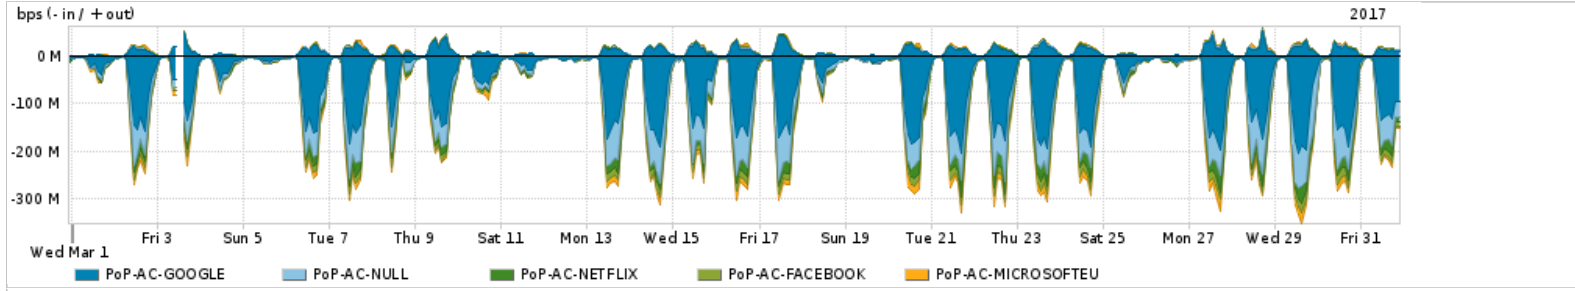

Os gráficos apresentados neste relatório de tráfego estão em formato stack, o que significa que seu valor é uma composição da soma dos componentes listados nas legendas localizadas logo abaixo dos gráficos. Os gráficos estão em "bps x tempo" e possuem dois eixos verticais, Out (positivo) e In (negativo).
 A primeira coluna da tabela define o ponto de referência para entendimento dos valores de In e Out.
 A contabilização do tráfego é sob o ponto de vista do AS da RNP, AS1916.

Utilização do serviço de Internet Commodity pelo PoP-AC

Average | Max | PCT95

PROFILE	PROFILE	IN	OUT	TOTAL	
<input checked="" type="checkbox"/>	PoP-AC	Internet Commodity	24.24 Mbps	4.73 Mbps	28.97 Mbps

Utilização das trocas de tráfego comerciais no Brasil pelo PoP-AC

Average | Max | PCT95

PROFILE	PROFILE	IN	OUT	TOTAL	
<input checked="" type="checkbox"/>	PoP-AC	Parceiros	90.38 Mbps	14.15 Mbps	104.52 Mbps

Utilização do serviço de Internet acadêmica internacional pelo PoP-AC

Average | Max | PCT95

PROFILE	PROFILE	IN	OUT	TOTAL	
<input checked="" type="checkbox"/>	PoP-AC	Internet Acadêmica	277.76 Kbps	10.90 Kbps	288.66 Kbps

Redes (AS's de origem) mais acessadas pelo PoP-AC

Average | Max | PCT95