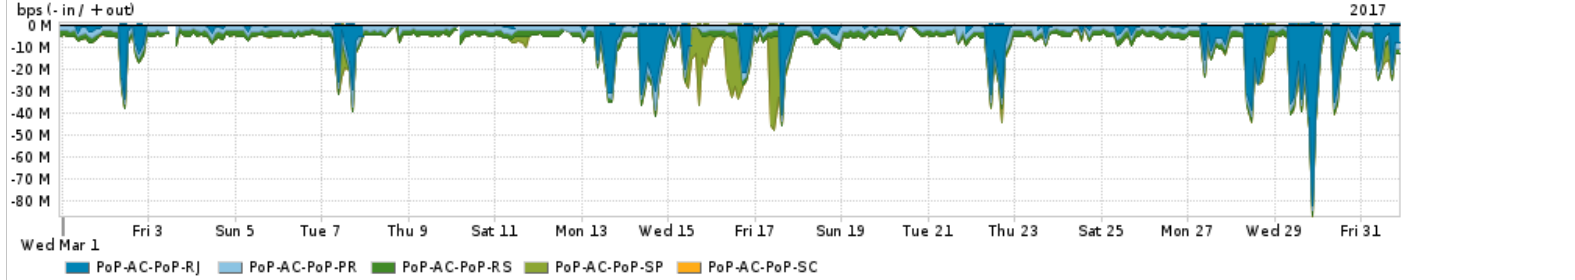

Average | Max | PCT95

PROFILE	PROFILE	IN	OUT	TOTAL	
<input checked="" type="checkbox"/>	PoP-AC	Parceiros	90.38 Mbps	14.15 Mbps	104.52 Mbps

Utilização do serviço de Internet acadêmica internacional pelo PoP-AC

Average | Max | PCT95

PROFILE	PROFILE	IN	OUT	TOTAL	
<input checked="" type="checkbox"/>	PoP-AC	Internet Acadêmica	277.76 Kbps	10.90 Kbps	288.66 Kbps

Redes (AS's de origem) mais acessadas pelo PoP-AC

Average | Max | PCT95

PROFILE	AS NAME	ASN	IN	OUT	TOTAL	
<input checked="" type="checkbox"/>	PoP-AC	GOOGLE	15169	53.91 Mbps	7.92 Mbps	61.83 Mbps
<input checked="" type="checkbox"/>	PoP-AC	NULL	0	21.41 Mbps	431.78 Kbps	21.84 Mbps
<input checked="" type="checkbox"/>	PoP-AC	NETFLIX	2906	6.65 Mbps	105.39 Kbps	6.76 Mbps
<input checked="" type="checkbox"/>	PoP-AC	FACEBOOK	32934	5.58 Mbps	884.32 Kbps	6.47 Mbps
<input checked="" type="checkbox"/>	PoP-AC	MICROSOFTEU	8068	4.67 Mbps	546.51 Kbps	5.22 Mbps
<input type="checkbox"/>	PoP-AC	AMAZON-02	16509	3.06 Mbps	518.99 Kbps	3.57 Mbps
<input type="checkbox"/>	PoP-AC	AKAMAI-ASN1	20940	3.22 Mbps	170.84 Kbps	3.39 Mbps
<input type="checkbox"/>	PoP-AC	DCLUX	24611	2.93 Mbps	312.71 Kbps	3.24 Mbps
<input type="checkbox"/>	PoP-AC	FUNPAR	10881	2.53 Mbps	0.00 bps	2.53 Mbps
<input type="checkbox"/>	PoP-AC	TASCOM	52871	2.44 Mbps	87.82 Kbps	2.53 Mbps

Interesse de tráfego do PoP-AC com os outros PoPs da RNP

Average | Max | PCT95

PROFILE	PROFILE	IN	OUT	TOTAL	
<input checked="" type="checkbox"/>	PoP-AC	PoP-RJ	4.19 Mbps	45.27 Kbps	4.24 Mbps
<input checked="" type="checkbox"/>	PoP-AC	PoP-PR	2.54 Mbps	0.00 bps	2.54 Mbps
<input checked="" type="checkbox"/>	PoP-AC	PoP-RS	2.23 Mbps	1.93 Kbps	2.23 Mbps
<input checked="" type="checkbox"/>	PoP-AC	PoP-SP	1.09 Mbps	9.86 Kbps	1.10 Mbps
<input checked="" type="checkbox"/>	PoP-AC	PoP-SC	1.29 Kbps	8.00 bps	1.30 Kbps
<input type="checkbox"/>	PoP-AC	PoP-DF	0.00 bps	0.00 bps	0.00 bps