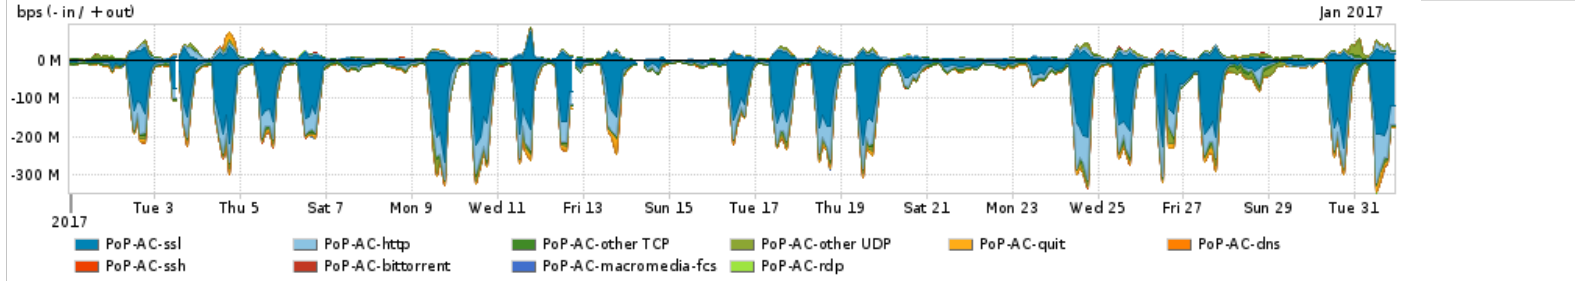

Distribuição do tráfego do PoP-AC por aplicação (análise em camada 3 e 4)

Average | Max | PCT95

PROFILE	APPLICATION	IN	OUT	TOTAL	
☐	PoP-AC	ssl	50.10 Mbps	5.72 Mbps	55.83 Mbps
☐	PoP-AC	http	18.13 Mbps	2.72 Mbps	20.85 Mbps
☐	PoP-AC	other TCP	4.87 Mbps	956.47 Kbps	5.82 Mbps
☐	PoP-AC	other UDP	2.55 Mbps	1.91 Mbps	4.47 Mbps