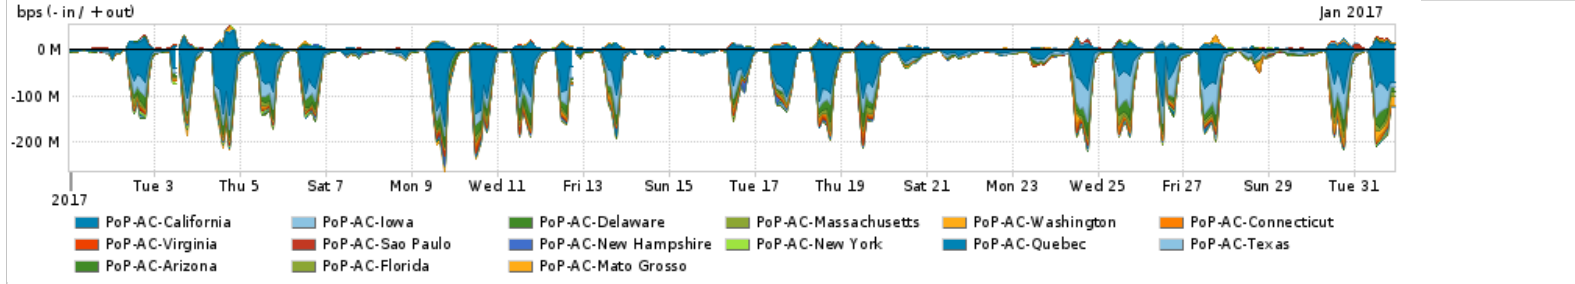

Distribuição do tráfego do PoP-AC por estado, província ou similar

Average | Max | PCT95

PROFILE	REGION	IN	OUT	TOTAL	
☐	PoP-AC	California	24.71 Mbps	3.89 Mbps	28.61 Mbps
☐	PoP-AC	Iowa	9.98 Mbps	184.00 Kbps	10.17 Mbps
☐	PoP-AC	Delaware	5.14 Mbps	188.55 Kbps	5.33 Mbps
☐	PoP-AC	Massachusetts	3.01 Mbps	165.94 Kbps	3.18 Mbps
☐	PoP-AC	Washington	1.22 Mbps	430.69 Kbps	1.65 Mbps
☐	PoP-AC	Connecticut	1.40 Mbps	47.12 Kbps	1.45 Mbps
☐	PoP-AC	Virginia	776.54 Kbps	91.78 Kbps	868.32 Kbps
☐	PoP-AC	Sao Paulo	429.18 Kbps	369.55 Kbps	798.73 Kbps
☐	PoP-AC	New Hampshire	667.34 Kbps	23.27 Kbps	690.60 Kbps
☐	PoP-AC	New York	584.05 Kbps	94.29 Kbps	678.33 Kbps
☐	PoP-AC	Quebec	630.37 Kbps	20.74 Kbps	651.11 Kbps
☐	PoP-AC	Texas	446.52 Kbps	142.86 Kbps	589.39 Kbps
☐	PoP-AC	Arizona	546.64 Kbps	835.00 bps	547.48 Kbps
☐	PoP-AC	Florida	412.01 Kbps	20.64 Kbps	432.65 Kbps
☐	PoP-AC	Mato Grosso	312.21 Kbps	10.65 Kbps	322.86 Kbps