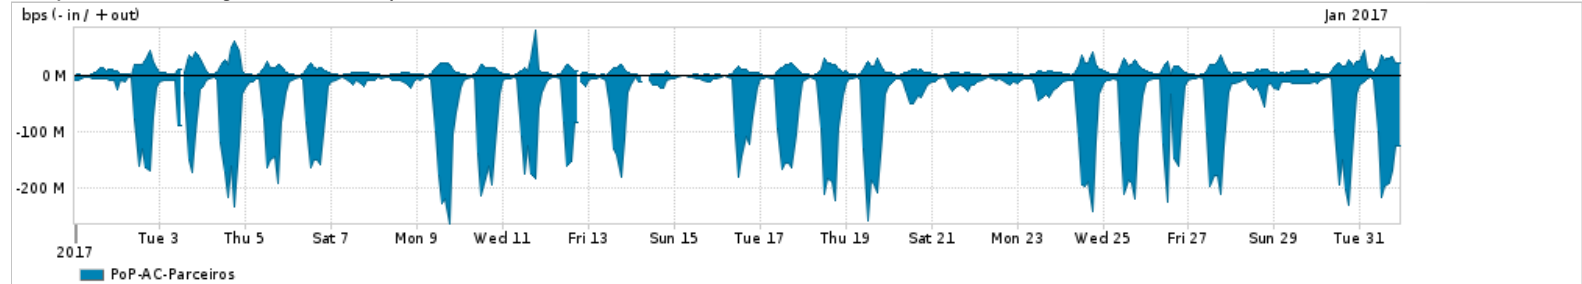

Os gráficos apresentados neste relatório de tráfego estão em formato stack, o que significa que seu valor é uma composição da soma dos componentes listados nas legendas localizadas logo abaixo dos gráficos. Os gráficos estão em "bps x tempo" e possuem dois eixos verticais, Out (positivo) e In (negativo).
 A primeira coluna da tabela define o ponto de referência para entendimento dos valores de In e Out.
 A contabilização do tráfego é sob o ponto de vista do AS da RNP, AS1916.

Legenda:
 PoP - Ponto de presença da RNP
 Parceiros - Provedores comerciais que a RNP mantém acordos de troca de tráfego
 Internet Acadêmica - Acesso às redes acadêmicas internacionais, serviço atualmente provido pela RedClara
 Internet commodity - Acesso pago à Internet global que é oferecido pela RNP aos seus clientes
 ASN - Número do sistema autônomo
 Profile - Objeto gerenciável definido arbitrariamente no Peakflow através de diversos parâmetros (ex: bloco cidr, peer-as, as-path, bgp community, interface, etc)

Utilização do serviço de Internet Commodity pelo PoP-AC

PROFILE	PROFILE	IN	OUT	TOTAL	
<input type="checkbox"/>	PoP-AC	Internet Commodity	14.95 Mbps	2.82 Mbps	17.78 Mbps

Utilização das trocas de tráfego comerciais no Brasil pelo PoP-AC