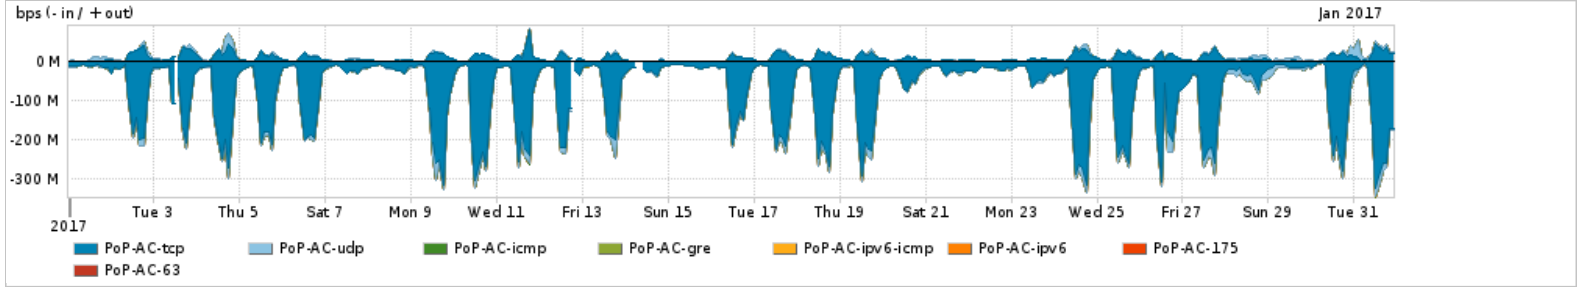

PROFILE	APPLICATION	IN	OUT	TOTAL
☐	PoP-AC	quit	3.37 Mbps	332.28 Kbps / 3.70 Mbps
☐	PoP-AC	dns	240.25 Kbps	63.68 Kbps / 303.92 Kbps
☐	PoP-AC	ssh	105.87 Kbps	42.41 Kbps / 148.28 Kbps
☐	PoP-AC	bittorrent	37.08 Kbps	52.24 Kbps / 89.32 Kbps
☐	PoP-AC	macromedia-fcs	56.03 Kbps	2.26 Kbps / 58.28 Kbps
☐	PoP-AC	rdp	5.36 Kbps	41.98 Kbps / 47.35 Kbps

Distribuição do tráfego do PoP-AC por protocolo

Average | Max | PCT95

PROFILE	PROTOCOL	IN	OUT	TOTAL
☐	PoP-AC	tcp	73.64 Mbps	9.60 Mbps / 83.24 Mbps
☐	PoP-AC	udp	6.02 Mbps	2.29 Mbps / 8.31 Mbps
☐	PoP-AC	icmp	12.23 Kbps	17.66 Kbps / 29.89 Kbps
☐	PoP-AC	gre	3.52 Kbps	0.00 bps / 3.52 Kbps
☐	PoP-AC	ipv6-icmp	172.00 bps	530.00 bps / 702.00 bps
☐	PoP-AC	ipv6	0.00 bps	6.00 bps / 6.00 bps
☐	PoP-AC	63	0.00 bps	0.00 bps / 0.00 bps
☐	PoP-AC	175	0.00 bps	0.00 bps / 0.00 bps

For assistance with this product, please contact support@arbornetworks.com.