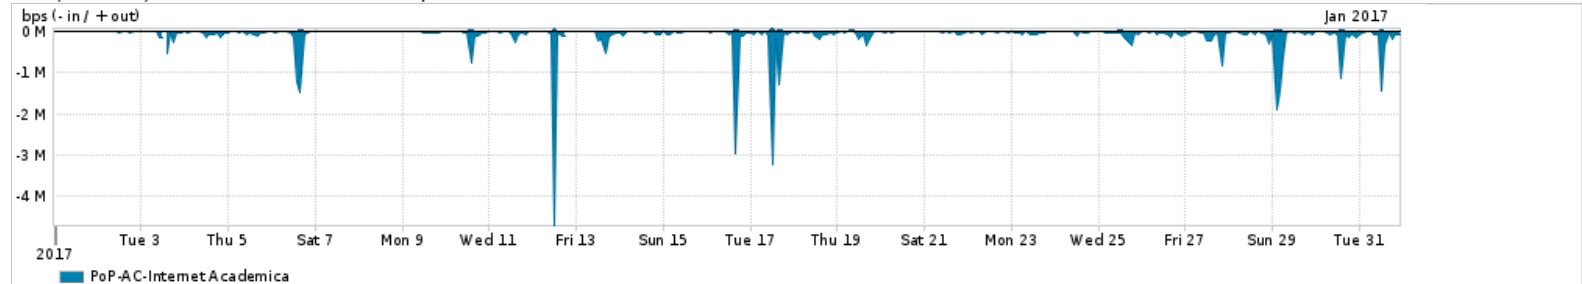

Os gráficos apresentados neste relatório de tráfego estão em formato stack, o que significa que seu valor é uma composição da soma dos componentes listados nas legendas localizadas logo abaixo dos gráficos. Os gráficos estão em "bps x tempo" e possuem dois eixos verticais, Out (positivo) e In (negativo).
 A primeira coluna da tabela define o ponto de referência para entendimento dos valores de In e Out.
 A contabilização do tráfego é sob o ponto de vista do AS da RNP, AS1916.

Utilização do serviço de Internet Commodity pelo PoP-AC

PROFILE	PROFILE	IN	OUT	TOTAL	
<input type="checkbox"/>	PoP-AC	Internet Commodity	14.95 Mbps	2.82 Mbps	17.78 Mbps

Utilização das trocas de tráfego comerciais no Brasil pelo PoP-AC

PROFILE	PROFILE	IN	OUT	TOTAL	
<input type="checkbox"/>	PoP-AC	Parceiros	55.59 Mbps	8.98 Mbps	64.57 Mbps

Utilização do serviço de Internet acadêmica internacional pelo PoP-AC

PROFILE	PROFILE	IN	OUT	TOTAL	
<input type="checkbox"/>	PoP-AC	Internet Academica	102.43 Kbps	5.18 Kbps	107.61 Kbps