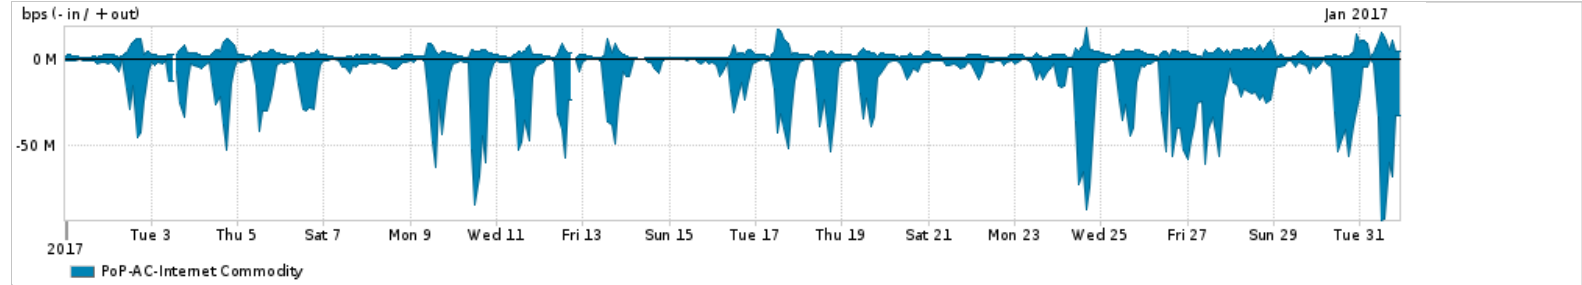

Os gráficos apresentados neste relatório de tráfego estão em formato stack, o que significa que seu valor é uma composição da soma dos componentes listados nas legendas localizadas logo abaixo dos gráficos. Os gráficos estão em "bps x tempo" e possuem dois eixos verticais, Out (positivo) e In (negativo).
 A primeira coluna da tabela define o ponto de referência para entendimento dos valores de In e Out.
 A contabilização do tráfego é sob o ponto de vista do AS da RNP, AS1916.

Legenda:
 PoP - Ponto de presença da RNP
 Parceiros - Provedores comerciais que a RNP mantém acordos de troca de tráfego
 Internet Acadêmica - Acesso às redes acadêmicas internacionais, serviço atualmente provido pela RedClara
 Internet commodity - Acesso pago à Internet global que é oferecido pela RNP aos seus clientes
 ASN - Número do sistema autônomo
 Profile - Objeto gerenciável definido arbitrariamente no Peakflow através de diversos parâmetros (ex: bloco cidr, peer-as, as-path, bgp community, interface, etc)

Utilização do serviço de Internet Commodity pelo PoP-AC

PROFILE	PROFILE	IN	OUT	TOTAL	
<input type="checkbox"/>	PoP-AC	Internet Commodity	14.95 Mbps	2.82 Mbps	17.78 Mbps

Utilização das trocas de tráfego comerciais no Brasil pelo PoP-AC