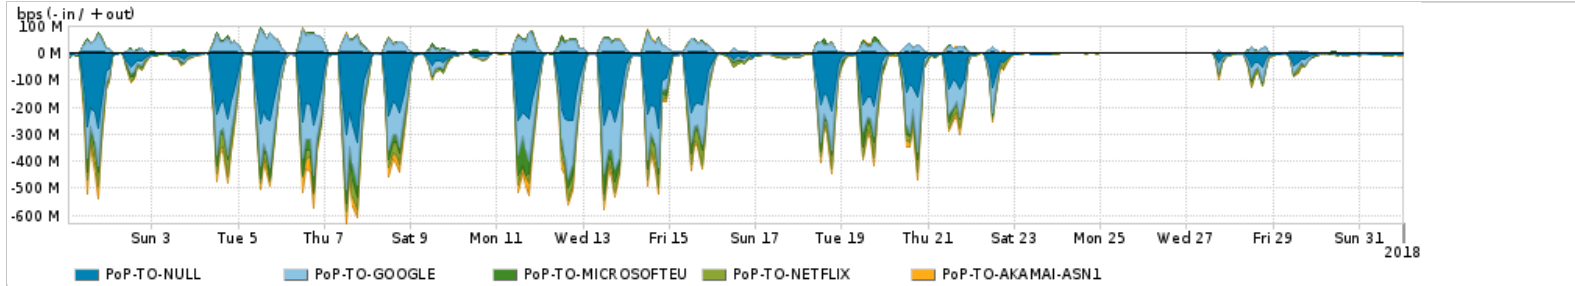

Os gráficos apresentados neste relatório de tráfego estão em formato stack, o que significa que seu valor é uma composição da soma dos componentes listados nas legendas localizadas logo abaixo dos gráficos. Os gráficos estão em "bps x tempo" e possuem dois eixos verticais, Out (positivo) e In (negativo).  
 A primeira coluna da tabela define o ponto de referência para entendimento dos valores de In e Out.  
 A contabilização do tráfego é sob o ponto de vista do AS da RNP, AS1916.

### Utilização do serviço de Internet Commodity pelo PoP-TO

PROFILE	PROFILE	IN	OUT	TOTAL
<input checked="" type="checkbox"/> PoP-TO	Internet Commodity	17.73 Mbps	3.70 Mbps	21.43 Mbps

### Utilização das trocas de tráfego comerciais no Brasil pelo PoP-TO

PROFILE	PROFILE	IN	OUT	TOTAL
<input checked="" type="checkbox"/> PoP-TO	Parceiros	102.94 Mbps	30.11 Mbps	133.04 Mbps

### Utilização do serviço de Internet acadêmica internacional pelo PoP-TO

PROFILE	PROFILE	IN	OUT	TOTAL
<input checked="" type="checkbox"/> PoP-TO	Internet Acadêmica	178.88 Kbps	50.35 Kbps	229.22 Kbps

Redes (AS's de origem) mais acessadas pelo PoP-TO