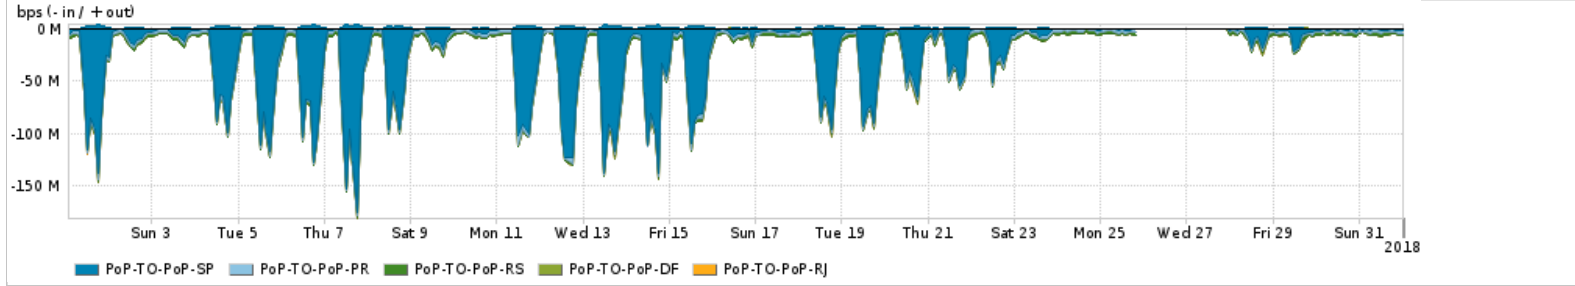

Interesse de tráfego do PoP-TO com os outros PoPs da RNP

Average | Max | PCT95

	PROFILE	PROFILE	IN	OUT	TOTAL
☒	PoP-TO	PoP-SP	23.67 Mbps	550.09 Kbps	24.22 Mbps
☒	PoP-TO	PoP-PR	2.53 Mbps	0.00 bps	2.53 Mbps
☒	PoP-TO	PoP-RS	1.96 Mbps	39.00 bps	1.96 Mbps
☒	PoP-TO	PoP-DF	167.83 Kbps	3.08 Kbps	170.91 Kbps
☒	PoP-TO	PoP-RJ	1.74 Kbps	44.00 bps	1.79 Kbps
☐	PoP-TO	PoP-SC	452.00 bps	0.00 bps	452.00 bps
☐	PoP-TO	PoP-MG	0.00 bps	234.00 bps	234.00 bps
☐	PoP-TO	PoP-TO	5.00 bps	5.00 bps	10.00 bps
☐	PoP-TO	PoP-BA	0.00 bps	2.00 bps	2.00 bps