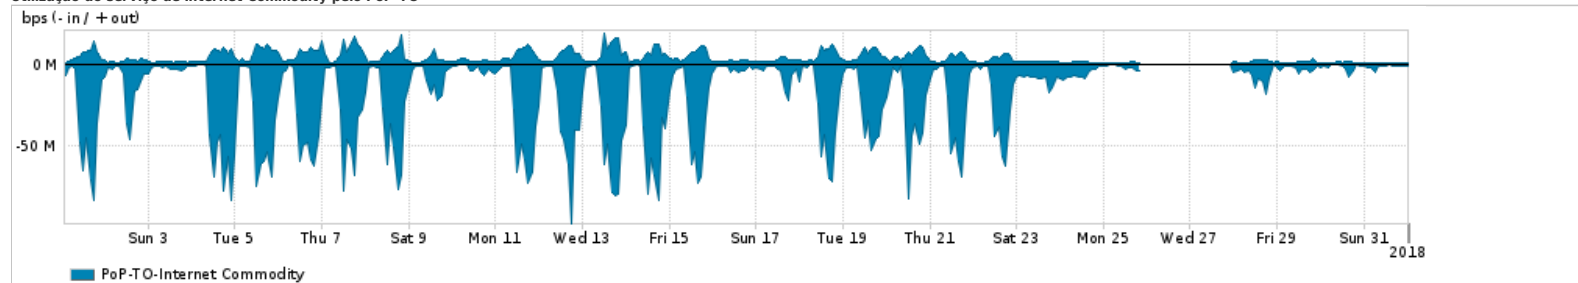

Os gráficos apresentados neste relatório de tráfego estão em formato stack, o que significa que seu valor é uma composição da soma dos componentes listados nas legendas localizadas logo abaixo dos gráficos. Os gráficos estão em "bps x tempo" e possuem dois eixos verticais, Out (positivo) e In (negativo).  
 A primeira coluna da tabela define o ponto de referência para entendimento dos valores de In e Out.  
 A contabilização do tráfego é sob o ponto de vista do AS da RNP, AS1916.

Legenda:  
 PoP - Ponto de presença da RNP  
 Parceiros - Provedores comerciais que a RNP mantém acordos de troca de tráfego  
 Internet Acadêmica - Acesso às redes acadêmicas internacionais, serviço atualmente provido pela RedClara  
 Internet commodity - Acesso pago à Internet global que é oferecido pela RNP aos seus clientes  
 ASN - Número do sistema autônomo  
 Profile - Objeto gerenciável definido arbitrariamente no Peakflow através de diversos parâmetros (ex: bloco cidr, peer-as, as-path, bgp community, interface, etc)

### Utilização do serviço de Internet Commodity pelo PoP-TO

PROFILE	PROFILE	IN	OUT	TOTAL
<input checked="" type="checkbox"/> PoP-TO	Internet Commodity	17.73 Mbps	3.70 Mbps	21.43 Mbps