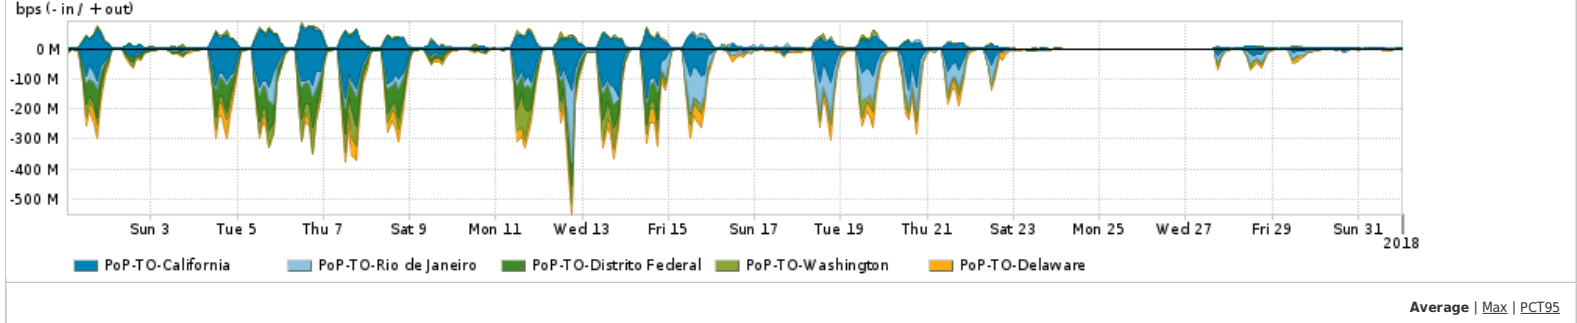

PROFILE	PROFILE	IN	OUT	TOTAL
☐	PoP-TO	PoP-CE	0.00 bps	0.00 bps	0.00 bps

Distribuição do tráfego do PoP-TO por estado, província ou similar

	PROFILE	REGION	IN	OUT	TOTAL
☒	PoP-TO	California	25.12 Mbps	10.92 Mbps	36.03 Mbps
☒	PoP-TO	Rio de Janeiro	13.18 Mbps	1.09 Mbps	14.27 Mbps
☒	PoP-TO	Distrito Federal	12.55 Mbps	608.31 Kbps	13.16 Mbps
☒	PoP-TO	Washington	10.21 Mbps	1.35 Mbps	11.56 Mbps
☒	PoP-TO	Delaware	9.52 Mbps	159.01 Kbps	9.68 Mbps
☐	PoP-TO	Sao Paulo	2.39 Mbps	1.88 Mbps	4.27 Mbps
☐	PoP-TO	Massachusetts	3.44 Mbps	226.11 Kbps	3.66 Mbps
☐	PoP-TO	Arizona	3.24 Mbps	77.63 Kbps	3.32 Mbps
☐	PoP-TO	Virginia	2.24 Mbps	740.34 Kbps	2.98 Mbps
☐	PoP-TO	Tocantins	259.90 Kbps	1.80 Mbps	2.06 Mbps
☐	PoP-TO	Texas	1.00 Mbps	171.50 Kbps	1.18 Mbps
☐	PoP-TO	Parana	719.68 Kbps	403.35 Kbps	1.12 Mbps
☐	PoP-TO	Quebec	760.50 Kbps	218.79 Kbps	979.29 Kbps
☐	PoP-TO	Kyongsang-bukto	936.19 Kbps	0.00 bps	936.19 Kbps
☐	PoP-TO	Minas Gerais	346.46 Kbps	581.10 Kbps	927.56 Kbps