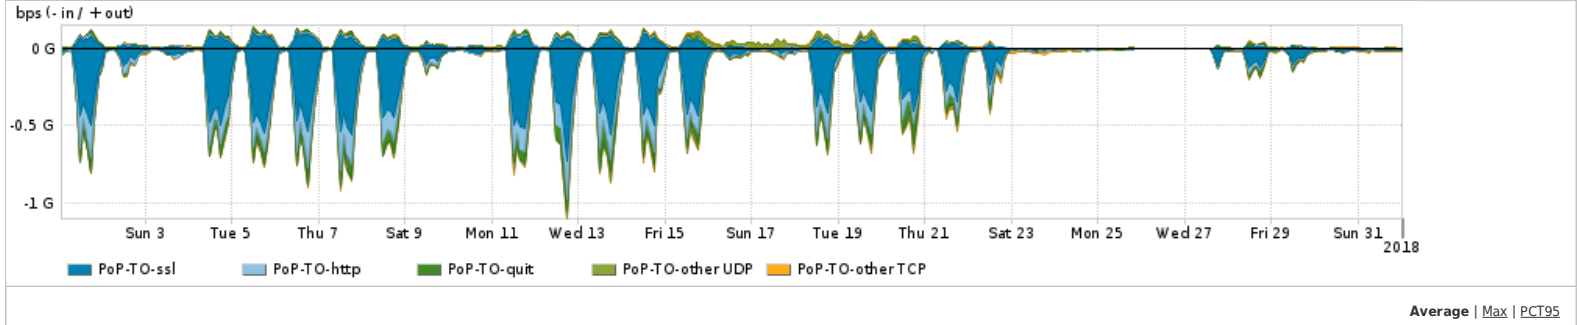

Distribuição do tráfego do PoP-TO por aplicação (análise em camada 3 e 4)

	PROFILE	APPLICATION	IN	OUT	TOTAL
☒	PoP-TO	ssl	108.85 Mbps	18.08 Mbps	126.93 Mbps
☒	PoP-TO	http	39.55 Mbps	4.13 Mbps	43.68 Mbps