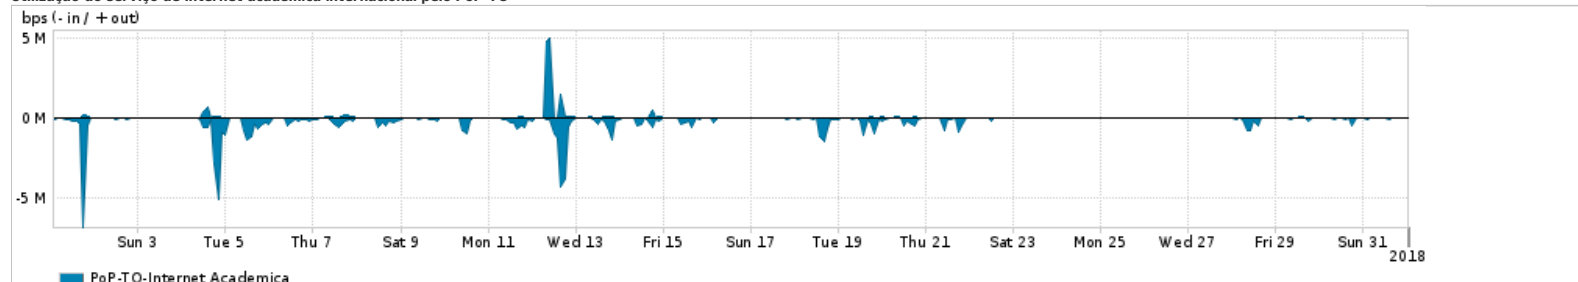

Os gráficos apresentados neste relatório de tráfego estão em formato stack, o que significa que seu valor é uma composição da soma dos componentes listados nas legendas localizadas logo abaixo dos gráficos. Os gráficos estão em "bps x tempo" e possuem dois eixos verticais, Out (positivo) e In (negativo).  
 A primeira coluna da tabela define o ponto de referência para entendimento dos valores de In e Out.  
 A contabilização do tráfego é sob o ponto de vista do AS da RNP, AS1916.

### Utilização do serviço de Internet Commodity pelo PoP-TO

PROFILE	PROFILE	IN	OUT	TOTAL
<input checked="" type="checkbox"/> PoP-TO	Internet Commodity	17.73 Mbps	3.70 Mbps	21.43 Mbps

### Utilização das trocas de tráfego comerciais no Brasil pelo PoP-TO

PROFILE	PROFILE	IN	OUT	TOTAL
<input checked="" type="checkbox"/> PoP-TO	Parceiros	102.94 Mbps	30.11 Mbps	133.04 Mbps

### Utilização do serviço de Internet acadêmica internacional pelo PoP-TO

PROFILE	PROFILE	IN	OUT	TOTAL
<input checked="" type="checkbox"/> PoP-TO	Internet Acadêmica	178.88 Kbps	50.35 Kbps	229.22 Kbps

Redes (AS's de origem) mais acessadas pelo PoP-TO