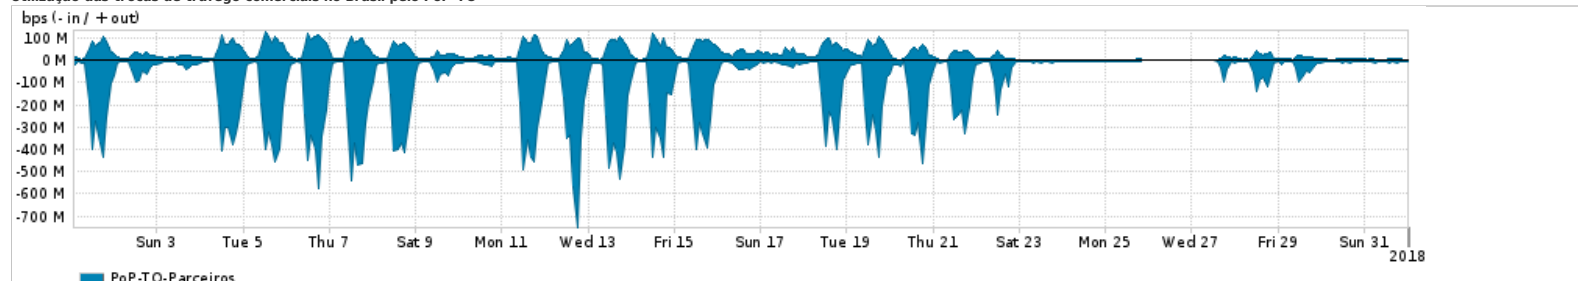

Utilização das trocas de tráfego comerciais no Brasil pelo PoP-TO

PROFILE	PROFILE	IN	OUT	TOTAL
☒ PoP-TO	Parceiros	102.94 Mbps	30.11 Mbps	133.04 Mbps