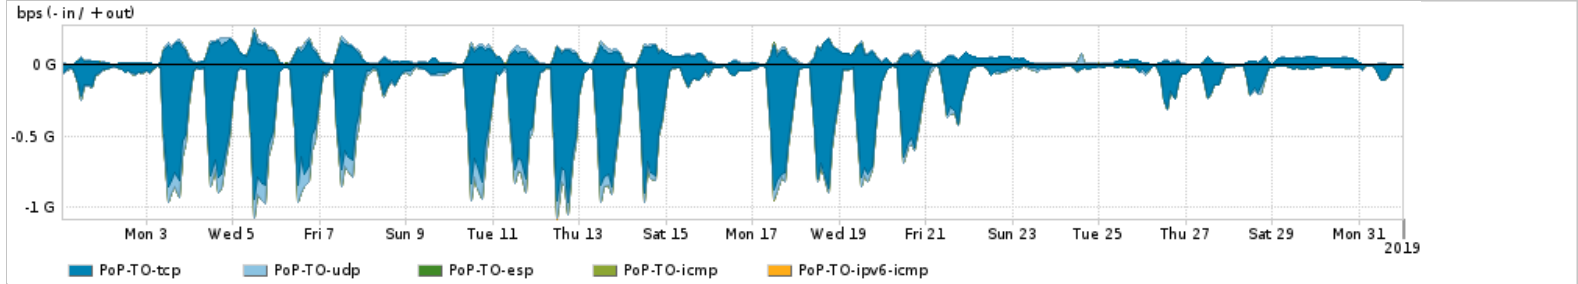

Distribuição do tráfego do PoP-TO por aplicação (análise em camada 3 e 4)

Average | Max | PCT95

PROFILE	APPLICATION	IN	OUT	TOTAL
<input checked="" type="checkbox"/> PoP-TO	ssl	161.21 Mbps	41.10 Mbps	202.31 Mbps
<input checked="" type="checkbox"/> PoP-TO	http	40.86 Mbps	3.46 Mbps	44.32 Mbps
<input checked="" type="checkbox"/> PoP-TO	quit	14.30 Mbps	3.44 Mbps	17.75 Mbps
<input checked="" type="checkbox"/> PoP-TO	other UDP	8.38 Mbps	3.69 Mbps	12.08 Mbps

	PROFILE	APPLICATION	IN	OUT	TOTAL
<input checked="" type="checkbox"/>	PoP-TO	other TCP	3.99 Mbps	1.54 Mbps	5.53 Mbps
<input type="checkbox"/>	PoP-TO	stun	191.09 Kbps	201.04 Kbps	392.13 Kbps
<input type="checkbox"/>	PoP-TO	qq	11.41 Kbps	271.58 Kbps	282.99 Kbps
<input type="checkbox"/>	PoP-TO	dns	145.93 Kbps	91.40 Kbps	237.33 Kbps
<input type="checkbox"/>	PoP-TO	xmpp	86.32 Kbps	102.01 Kbps	188.33 Kbps
<input type="checkbox"/>	PoP-TO	ssh	72.77 Kbps	110.38 Kbps	183.15 Kbps

Distribuição do tráfego do PoP-TO por protocolo

Average | Max | PCT95

	PROFILE	PROTOCOL	IN	OUT	TOTAL
<input checked="" type="checkbox"/>	PoP-TO	tcp	206.45 Mbps	46.68 Mbps	253.13 Mbps
<input checked="" type="checkbox"/>	PoP-TO	udp	23.03 Mbps	7.43 Mbps	30.47 Mbps
<input checked="" type="checkbox"/>	PoP-TO	esp	92.79 Kbps	105.49 Kbps	198.28 Kbps
<input checked="" type="checkbox"/>	PoP-TO	icmp	69.85 Kbps	76.35 Kbps	146.20 Kbps
<input checked="" type="checkbox"/>	PoP-TO	ipv6-icmp	366.00 bps	1.35 Kbps	1.71 Kbps
<input type="checkbox"/>	PoP-TO	ipv6	0.00 bps	11.00 bps	11.00 bps
<input type="checkbox"/>	PoP-TO	gre	1.00 bps	0.00 bps	1.00 bps
<input type="checkbox"/>	PoP-TO	sctp	1.00 bps	0.00 bps	1.00 bps
<input type="checkbox"/>	PoP-TO	ipv6-nonxt	0.00 bps	0.00 bps	0.00 bps