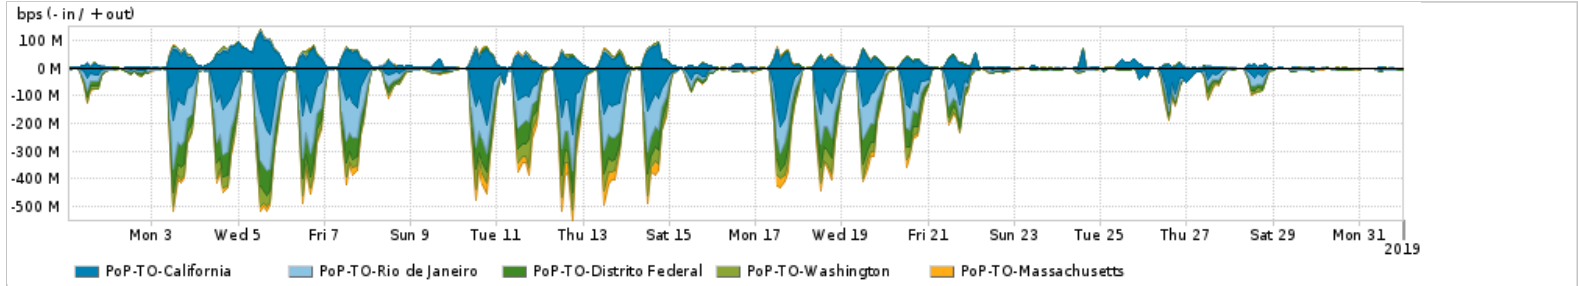

Distribuição do tráfego do PoP-TO por estado, província ou similar

Average | Max | PCT95

PROFILE	REGION	IN	OUT	TOTAL
☒ PoP-TO	California	35.38 Mbps	16.71 Mbps	52.09 Mbps
☒ PoP-TO	Rio de Janeiro	33.22 Mbps	901.97 Kbps	34.12 Mbps
☒ PoP-TO	Distrito Federal	19.23 Mbps	619.41 Kbps	19.85 Mbps
☒ PoP-TO	Washington	12.87 Mbps	1.24 Mbps	14.11 Mbps
☒ PoP-TO	Massachusetts	5.76 Mbps	271.32 Kbps	6.03 Mbps
☐ PoP-TO	Sao Paulo	4.12 Mbps	1.03 Mbps	5.15 Mbps
☐ PoP-TO	Virginia	3.57 Mbps	926.69 Kbps	4.50 Mbps
☐ PoP-TO	Delaware	4.31 Mbps	104.61 Kbps	4.41 Mbps
☐ PoP-TO	Pernambuco	3.51 Mbps	134.46 Kbps	3.64 Mbps
☐ PoP-TO	Tocantins	864.41 Kbps	2.59 Mbps	3.46 Mbps
☐ PoP-TO	Arizona	3.00 Mbps	59.43 Kbps	3.05 Mbps
☐ PoP-TO	Texas	1.08 Mbps	54.16 Kbps	1.14 Mbps
☐ PoP-TO	Quebec	868.63 Kbps	135.44 Kbps	1.00 Mbps
☐ PoP-TO	Oregon	148.29 Kbps	822.46 Kbps	970.75 Kbps
☐ PoP-TO	Goias	517.50 Kbps	389.80 Kbps	907.30 Kbps