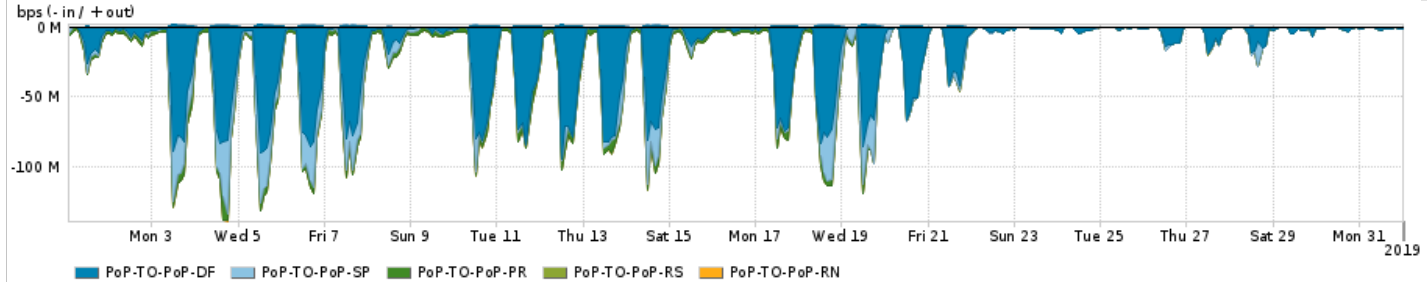

Interesse de tráfego do PoP-TO com os outros PoPs da RNP

Average | Max | PCT95

	PROFILE	PROFILE	IN	OUT	TOTAL
☒	PoP-TO	PoP-DF	18.89 Mbps	298.11 Kbps	19.18 Mbps
☒	PoP-TO	PoP-SP	4.23 Mbps	78.57 Kbps	4.31 Mbps
☒	PoP-TO	PoP-PR	2.00 Mbps	0.00 bps	2.00 Mbps
☒	PoP-TO	PoP-RS	42.55 Kbps	9.00 bps	42.56 Kbps
☒	PoP-TO	PoP-RN	3.77 Kbps	0.00 bps	3.77 Kbps
☐	PoP-TO	PoP-SC	648.00 bps	403.00 bps	1.05 Kbps
☐	PoP-TO	PoP-MG	0.00 bps	412.00 bps	412.00 bps
☐	PoP-TO	PoP-TO	0.00 bps	0.00 bps	0.00 bps
☐	PoP-TO	PoP-RJ	0.00 bps	0.00 bps	0.00 bps