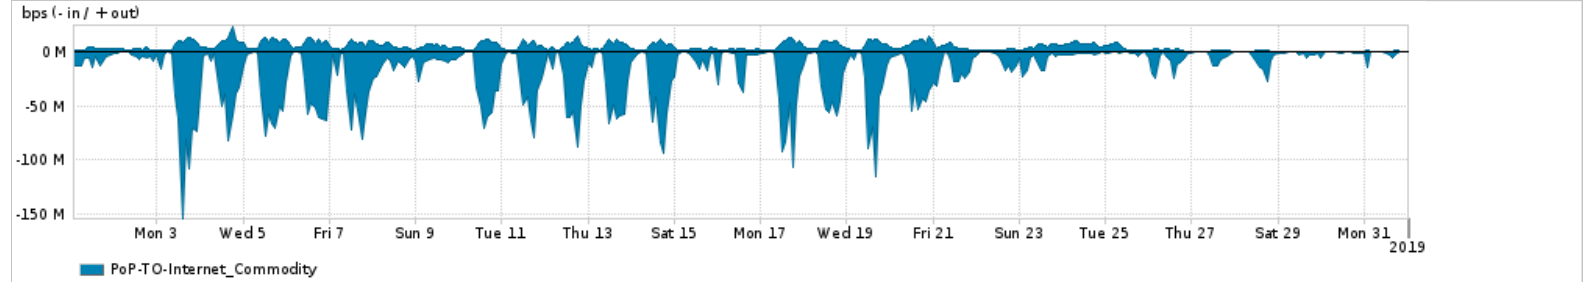

Os gráficos apresentados neste relatório de tráfego estão em formato stack, o que significa que seu valor é uma composição da soma dos componentes listados nas legendas localizadas logo abaixo dos gráficos. Os gráficos estão em "bps x tempo" e possuem dois eixos verticais, Out (positivo) e In (negativo).

A primeira coluna da tabela define o ponto de referência para entendimento dos valores de In e Out.
A contabilização do tráfego é sob o ponto de vista do AS da RNP, AS1916.

Legenda:

PoP - Ponto de presença da RNP

ASN - Número do sistema autônomo

Profile - Objeto gerenciável definido arbitrariamente no Peakflow através de diversos parâmetros (ex: bloco cidr, peer-as, as-path, bgp community, interface, etc)

Utilização do serviço de Internet Commodity pelo PoP-TO

Average | Max | PCT95

PROFILE	PROFILE	IN	OUT	TOTAL
<input checked="" type="checkbox"/> PoP-TO	Internet_Commodity	19.01 Mbps	4.23 Mbps	23.24 Mbps

Utilização das trocas de tráfego comerciais no Brasil pelo PoP-TO