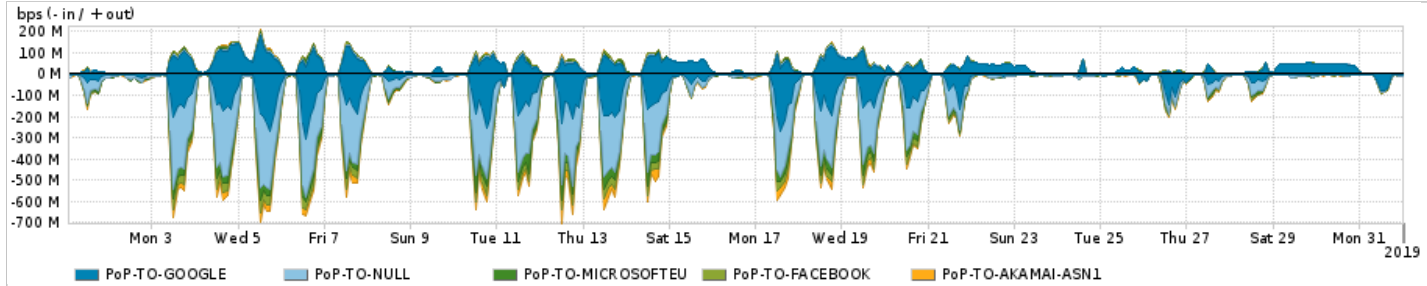

Os gráficos apresentados neste relatório de tráfego estão em formato stack, o que significa que seu valor é uma composição da soma dos componentes listados nas legendas localizadas logo abaixo dos gráficos. Os gráficos estão em "bps x tempo" e possuem dois eixos verticais, Out (positivo) e In (negativo).

Average | Max | PCT95

PROFILE	PROFILE	IN	OUT	TOTAL
<input checked="" type="checkbox"/> PoP-TO	Internet_Commodity	19.01 Mbps	4.23 Mbps	23.24 Mbps

Utilização das trocas de tráfego comerciais no Brasil pelo PoP-TO

Average | Max | PCT95

PROFILE	PROFILE	IN	OUT	TOTAL
<input checked="" type="checkbox"/> PoP-TO	Parceiros	140.35 Mbps	48.62 Mbps	188.98 Mbps

Utilização do serviço de Internet acadêmica internacional pelo PoP-TO

Average | Max | PCT95

PROFILE	PROFILE	IN	OUT	TOTAL
<input checked="" type="checkbox"/> PoP-TO	Internet_Academica	538.00 Kbps	24.49 Kbps	562.49 Kbps

Redes (AS's de origem) mais acessadas pelo PoP-TO

Average | Max | PCT95