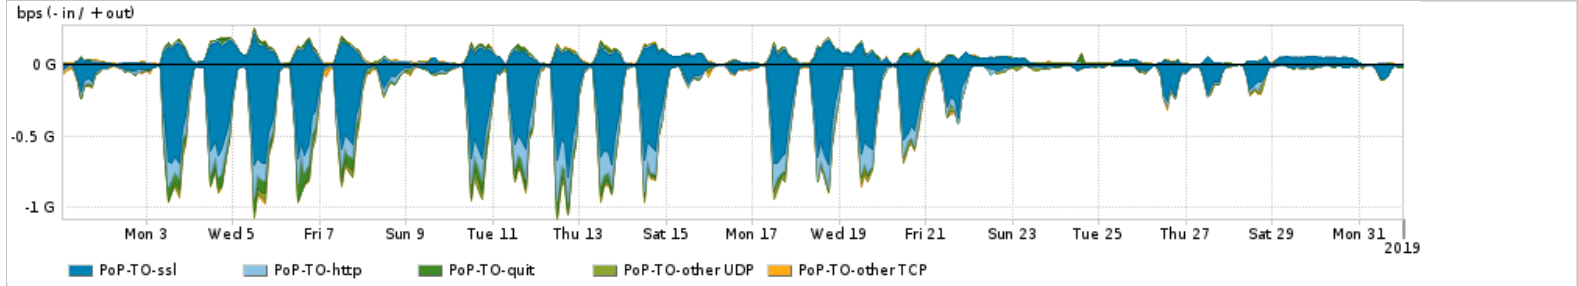

Distribuição do tráfego do PoP-TO por aplicação (análise em camada 3 e 4)

Average | Max | PCT95

PROFILE	APPLICATION	IN	OUT	TOTAL
☒ PoP-TO	ssl	161.21 Mbps	41.10 Mbps	202.31 Mbps
☒ PoP-TO	http	40.86 Mbps	3.46 Mbps	44.32 Mbps
☒ PoP-TO	quit	14.30 Mbps	3.44 Mbps	17.75 Mbps
☒ PoP-TO	other UDP	8.38 Mbps	3.69 Mbps	12.08 Mbps