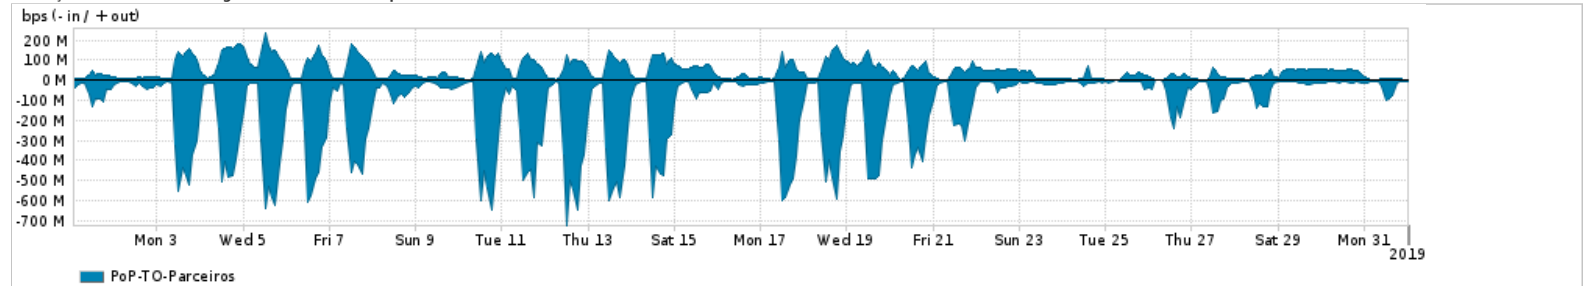

Os gráficos apresentados neste relatório de tráfego estão em formato stack, o que significa que seu valor é uma composição da soma dos componentes listados nas legendas localizadas logo abaixo dos gráficos. Os gráficos estão em "bps x tempo" e possuem dois eixos verticais, Out (positivo) e In (negativo).

ASN - Número do sistema autônomo

Profile - Objeto gerenciável definido arbitrariamente no Peakflow através de diversos parâmetros (ex: bloco cidr, peer-as, as-path, bgp community, interface, etc)

Utilização do serviço de Internet Commodity pelo PoP-TO

Average | Max | PCT95

PROFILE	PROFILE	IN	OUT	TOTAL
<input checked="" type="checkbox"/> PoP-TO	Internet_Commodity	19.01 Mbps	4.23 Mbps	23.24 Mbps

Utilização das trocas de tráfego comerciais no Brasil pelo PoP-TO

Average | Max | PCT95

PROFILE	PROFILE	IN	OUT	TOTAL
<input checked="" type="checkbox"/> PoP-TO	Parceiros	140.35 Mbps	48.62 Mbps	188.98 Mbps

Utilização do serviço de Internet acadêmica internacional pelo PoP-TO