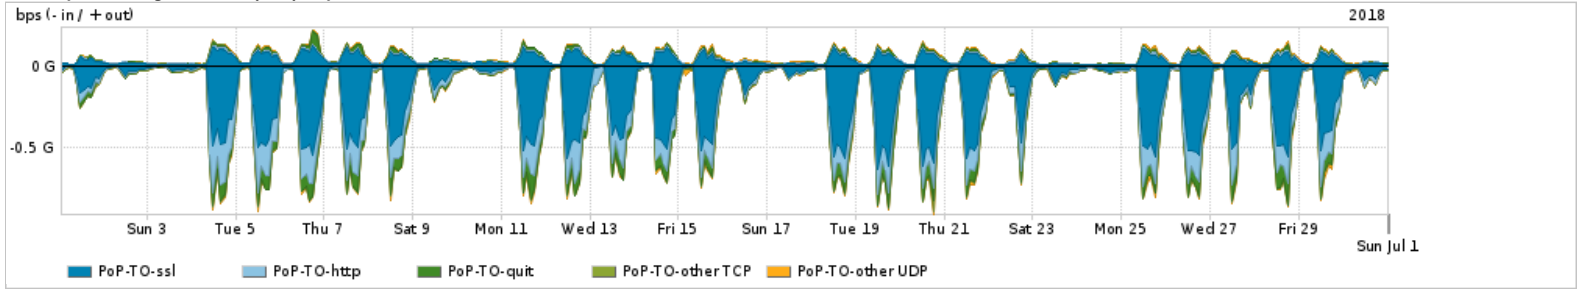

Distribuição do tráfego do PoP-TO por aplicação (análise em camada 3 e 4)

Average | Max | PCT95

	PROFILE	APPLICATION	IN	OUT	TOTAL
☒	PoP-TO	ssl	170.02 Mbps	32.31 Mbps	202.33 Mbps
☒	PoP-TO	http	58.94 Mbps	5.26 Mbps	64.20 Mbps