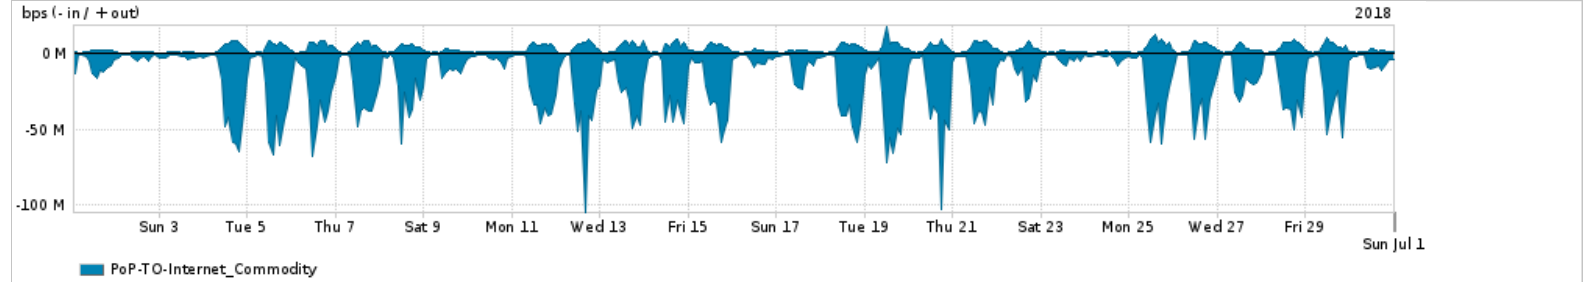

Os gráficos apresentados neste relatório de tráfego estão em formato stack, o que significa que seu valor é uma composição da soma dos componentes listados nas legendas localizadas logo abaixo dos gráficos. Os gráficos estão em "bps x tempo" e possuem dois eixos verticais, Out (positivo) e In (negativo).

A primeira coluna da tabela define o ponto de referência para entendimento dos valores de In e Out.

A contabilização do tráfego é sob o ponto de vista do AS da RNP, AS1916.

**Legenda:**

PoP - Ponto de presença da RNP

ASN - Número do sistema autônomo

Profile - Objeto gerenciável definido arbitrariamente no Peakflow através de diversos parâmetros (ex: bloco cidr, peer-as, as-path, bgp community, interface, etc)

**Utilização do serviço de Internet Commodity pelo PoP-TO**

PROFILE	PROFILE	IN	OUT	TOTAL
<input checked="" type="checkbox"/> PoP-TO	Internet_Commodity	17.68 Mbps	3.29 Mbps	20.96 Mbps

**Utilização das trocas de tráfego comerciais no Brasil pelo PoP-TO**

PROFILE	PROFILE	IN	OUT	TOTAL
<input checked="" type="checkbox"/> PoP-TO	Parceiros	161.20 Mbps	44.24 Mbps	205.44 Mbps