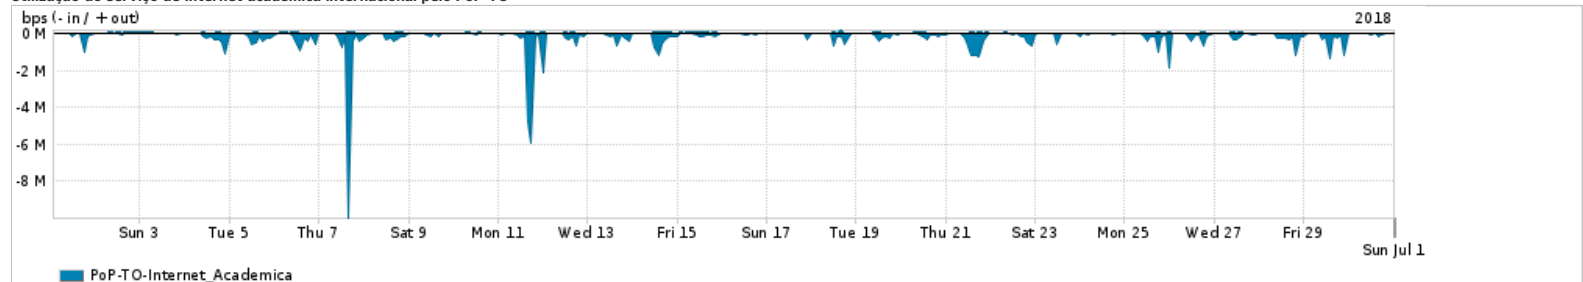

Utilização do serviço de Internet acadêmica internacional pelo PoP-TO

PROFILE	PROFILE	IN	OUT	TOTAL
☒ PoP-TO	Internet_Academica	197.65 Kbps	29.75 Kbps	227.40 Kbps