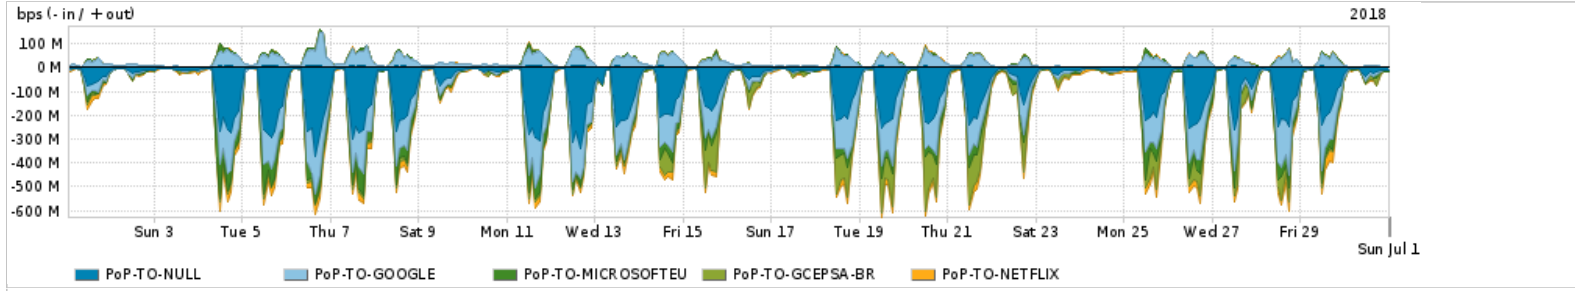

Os gráficos apresentados neste relatório de tráfego estão em formato stack, o que significa que seu valor é uma composição da soma dos componentes listados nas legendas localizadas logo abaixo dos gráficos. Os gráficos estão em "bps x tempo" e possuem dois eixos verticais, Out (positivo) e In (negativo).

ASN - Número do sistema autônomo

Profile - Objeto gerenciável definido arbitrariamente no Peakflow através de diversos parâmetros (ex: bloco cidr, peer-as, as-path, bgp community, interface, etc)

**Utilização do serviço de Internet Commodity pelo PoP-TO**

PROFILE	PROFILE	IN	OUT	TOTAL
<input checked="" type="checkbox"/> PoP-TO	Internet_Commodity	17.68 Mbps	3.29 Mbps	20.96 Mbps

**Utilização das trocas de tráfego comerciais no Brasil pelo PoP-TO**

PROFILE	PROFILE	IN	OUT	TOTAL
<input checked="" type="checkbox"/> PoP-TO	Parceiros	161.20 Mbps	44.24 Mbps	205.44 Mbps

**Utilização do serviço de Internet acadêmica internacional pelo PoP-TO**

PROFILE	PROFILE	IN	OUT	TOTAL
<input checked="" type="checkbox"/> PoP-TO	Internet_Academica	197.65 Kbps	29.75 Kbps	227.40 Kbps

Redes (AS's de origem) mais acessadas pelo PoP-TO