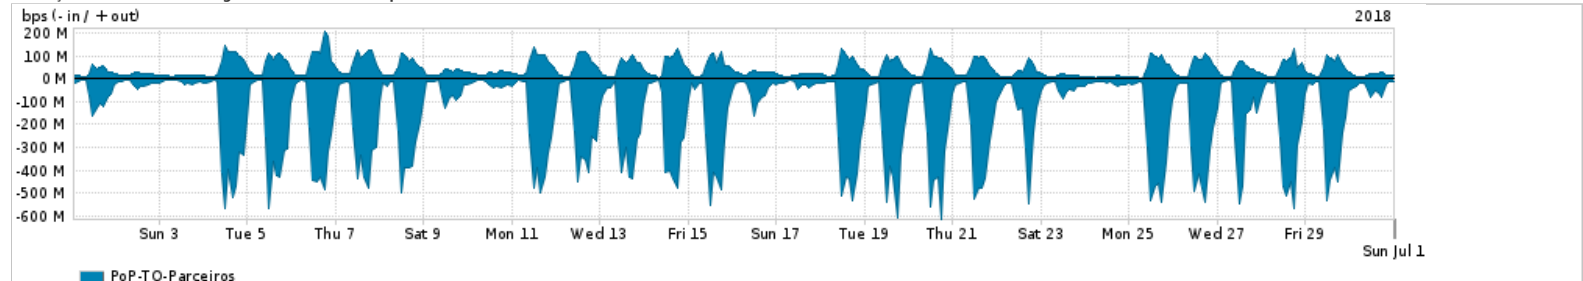

Os gráficos apresentados neste relatório de tráfego estão em formato stack, o que significa que seu valor é uma composição da soma dos componentes listados nas legendas localizadas logo abaixo dos gráficos. Os gráficos estão em "bps x tempo" e possuem dois eixos verticais, Out (positivo) e In (negativo).

ASN - Número do sistema autônomo

Profile - Objeto gerenciável definido arbitrariamente no Peakflow através de diversos parâmetros (ex: bloco cidr, peer-as, as-path, bgp community, interface, etc)

**Utilização do serviço de Internet Commodity pelo PoP-TO**

PROFILE	PROFILE	IN	OUT	TOTAL
<input checked="" type="checkbox"/> PoP-TO	Internet_Commodity	17.68 Mbps	3.29 Mbps	20.96 Mbps

**Utilização das trocas de tráfego comerciais no Brasil pelo PoP-TO**

PROFILE	PROFILE	IN	OUT	TOTAL
<input checked="" type="checkbox"/> PoP-TO	Parceiros	161.20 Mbps	44.24 Mbps	205.44 Mbps

**Utilização do serviço de Internet acadêmica internacional pelo PoP-TO**

PROFILE	PROFILE	IN	OUT	TOTAL
<input checked="" type="checkbox"/> PoP-TO	Internet_Academica	197.65 Kbps	29.75 Kbps	227.40 Kbps

Redes (AS's de origem) mais acessadas pelo PoP-TO