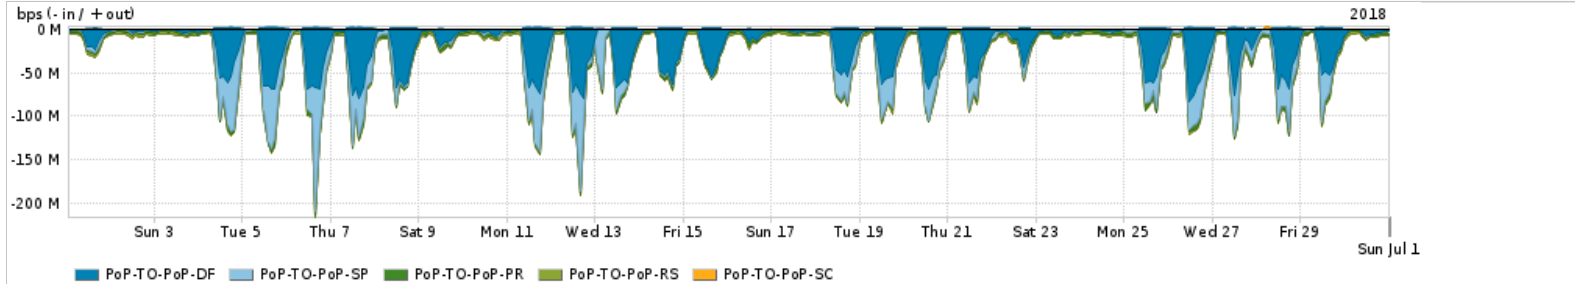

Interesse de tráfego do PoP-TO com os outros PoPs da RNP

	PROFILE	PROFILE	IN	OUT	TOTAL
☒	PoP-TO	PoP-DF	19.68 Mbps	341.09 Kbps	20.02 Mbps
☒	PoP-TO	PoP-SP	10.26 Mbps	215.49 Kbps	10.48 Mbps
☒	PoP-TO	PoP-PR	2.75 Mbps	0.00 bps	2.75 Mbps
☒	PoP-TO	PoP-RS	2.13 Mbps	29.00 bps	2.13 Mbps
☒	PoP-TO	PoP-SC	1.63 Kbps	15.05 Kbps	16.68 Kbps
☐	PoP-TO	PoP-TO	3.59 Kbps	3.59 Kbps	7.18 Kbps
☐	PoP-TO	PoP-RJ	5.44 Kbps	103.00 bps	5.54 Kbps
☐	PoP-TO	PoP-MG	0.00 bps	1.29 Kbps	1.29 Kbps
☐	PoP-TO	PoP-PA	13.00 bps	0.00 bps	13.00 bps