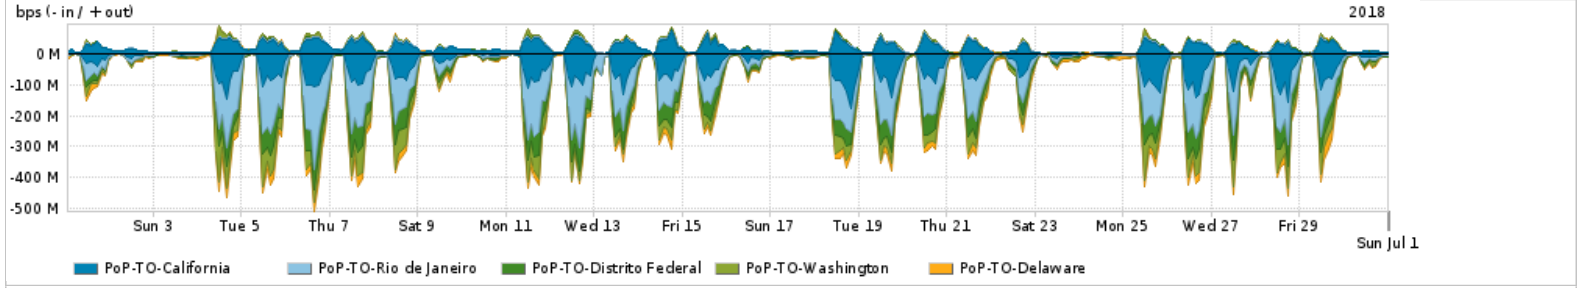

PROFILE	PROFILE	IN	OUT	TOTAL
☐	PoP-TO	PoP-MA	0.00 bps	0.00 bps	0.00 bps

Distribuição do tráfego do PoP-TO por estado, província ou similar

Average | Max | PCT95

	PROFILE	REGION	IN	OUT	TOTAL
☒	PoP-TO	California	32.35 Mbps	18.01 Mbps	50.37 Mbps
☒	PoP-TO	Rio de Janeiro	44.32 Mbps	1.55 Mbps	45.88 Mbps
☒	PoP-TO	Distrito Federal	20.01 Mbps	762.10 Kbps	20.78 Mbps
☒	PoP-TO	Washington	18.66 Mbps	1.93 Mbps	20.59 Mbps
☒	PoP-TO	Delaware	8.99 Mbps	239.71 Kbps	9.23 Mbps
☐	PoP-TO	Massachusetts	5.82 Mbps	353.86 Kbps	6.18 Mbps
☐	PoP-TO	Tocantins	1.31 Mbps	3.85 Mbps	5.16 Mbps
☐	PoP-TO	Sao Paulo	3.27 Mbps	1.34 Mbps	4.61 Mbps
☐	PoP-TO	Virginia	3.33 Mbps	1.20 Mbps	4.53 Mbps
☐	PoP-TO	Rio Grande do Sul	2.24 Mbps	152.57 Kbps	2.39 Mbps
☐	PoP-TO	Arizona	2.01 Mbps	65.41 Kbps	2.08 Mbps
☐	PoP-TO	Texas	1.55 Mbps	146.42 Kbps	1.70 Mbps
☐	PoP-TO	Parana	997.24 Kbps	491.21 Kbps	1.49 Mbps
☐	PoP-TO	Goias	838.18 Kbps	508.50 Kbps	1.35 Mbps
☐	PoP-TO	Quebec	733.01 Kbps	476.04 Kbps	1.21 Mbps