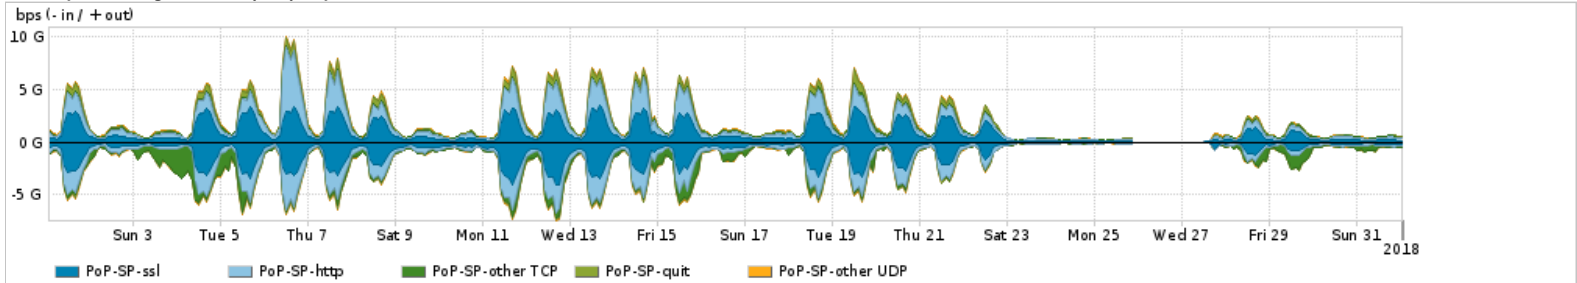

PROFILE	PROFILE	IN	OUT	TOTAL	
<input type="checkbox"/>	PoP-SP	PoP-PA	763.99 Kbps	38.58 Mbps	39.34 Mbps

Distribuição do tráfego do PoP-SP por estado, província ou similar

Average | Max | PCT95

PROFILE	REGION	IN	OUT	TOTAL	
<input checked="" type="checkbox"/>	PoP-SP	California	259.77 Mbps	321.48 Mbps	581.25 Mbps
<input checked="" type="checkbox"/>	PoP-SP	Distrito Federal	12.34 Mbps	263.93 Mbps	276.27 Mbps
<input checked="" type="checkbox"/>	PoP-SP	Sao Paulo	77.50 Mbps	168.28 Mbps	245.78 Mbps
<input checked="" type="checkbox"/>	PoP-SP	Minas Gerais	48.71 Mbps	168.18 Mbps	216.89 Mbps
<input checked="" type="checkbox"/>	PoP-SP	Massachusetts	197.83 Mbps	18.44 Mbps	216.28 Mbps
<input type="checkbox"/>	PoP-SP	Rio de Janeiro	105.28 Mbps	84.61 Mbps	189.89 Mbps
<input type="checkbox"/>	PoP-SP	Washington	88.73 Mbps	17.20 Mbps	105.93 Mbps
<input type="checkbox"/>	PoP-SP	Parana	91.56 Mbps	10.59 Mbps	102.15 Mbps
<input type="checkbox"/>	PoP-SP	Goias	2.03 Mbps	80.49 Mbps	82.52 Mbps
<input type="checkbox"/>	PoP-SP	Virginia	50.20 Mbps	30.48 Mbps	80.68 Mbps
<input type="checkbox"/>	PoP-SP	Para	1.38 Mbps	63.10 Mbps	64.47 Mbps
<input type="checkbox"/>	PoP-SP	Colorado	60.94 Mbps	1.24 Mbps	62.19 Mbps
<input type="checkbox"/>	PoP-SP	Mato Grosso do Sul	1.32 Mbps	60.03 Mbps	61.35 Mbps
<input type="checkbox"/>	PoP-SP	Mato Grosso	3.36 Mbps	54.60 Mbps	57.96 Mbps
<input type="checkbox"/>	PoP-SP	Delaware	35.99 Mbps	690.37 Kbps	36.68 Mbps

Distribuição do tráfego do PoP-SP por aplicação (análise em camada 3 e 4)

Average | Max | PCT95

PROFILE	APPLICATION	IN	OUT	TOTAL	
<input checked="" type="checkbox"/>	PoP-SP	ssl	877.61 Mbps	835.86 Mbps	1.71 Gbps
<input checked="" type="checkbox"/>	PoP-SP	http	619.58 Mbps	665.01 Mbps	1.28 Gbps