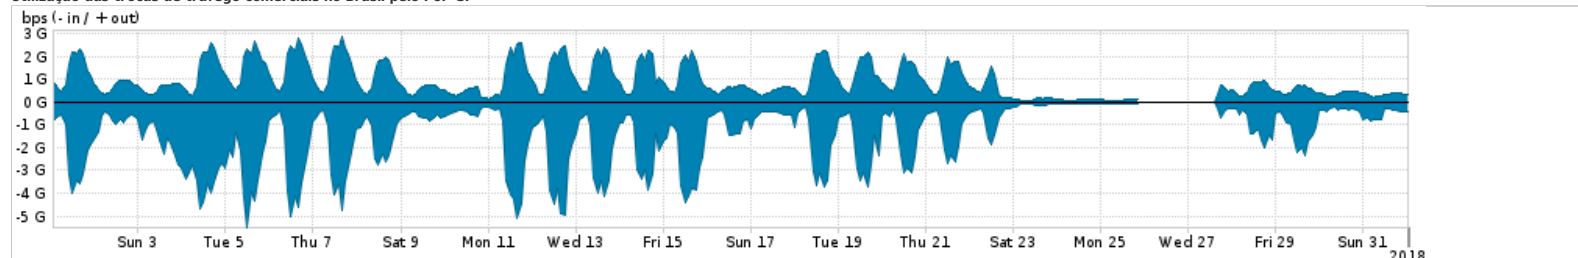

Os gráficos apresentados neste relatório de tráfego estão em formato stack, o que significa que seu valor é uma composição da soma dos componentes listados nas legendas localizadas logo abaixo dos gráficos. Os gráficos estão em "bps x tempo" e possuem dois eixos verticais, Out (positivo) e In (negativo).  
 A primeira coluna da tabela define o ponto de referência para entendimento dos valores de In e Out.  
 A contabilização do tráfego é sob o ponto de vista do AS da RNP, AS1916.

**Legenda:**

- PoP - Ponto de presença da RNP
- Parceiros - Provedores comerciais que a RNP mantém acordos de troca de tráfego
- Internet Acadêmica - Acesso às redes acadêmicas internacionais, serviço atualmente provido pela RedClara
- Internet commodity - Acesso pago à Internet global que é oferecido pela RNP aos seus clientes
- ASN - Número do sistema autônomo
- Profile - Objeto gerenciável definido arbitrariamente no Peakflow através de diversos parâmetros (ex: bloco cidr, peer-as, as-path, bgp community, interface, etc)

**Utilização do serviço de Internet Commodity pelo PoP-SP**

Average | Max | PCT95

	PROFILE	PROFILE	IN	OUT	TOTAL
<input checked="" type="checkbox"/>	PoP-SP	Internet Commodity	241.16 Mbps	95.43 Mbps	336.58 Mbps

**Utilização das trocas de tráfego comerciais no Brasil pelo PoP-SP**

Average | Max | PCT95

	PROFILE	PROFILE	IN	OUT	TOTAL
<input checked="" type="checkbox"/>	PoP-SP	Parceiros	1.37 Gbps	857.74 Mbps	2.23 Gbps