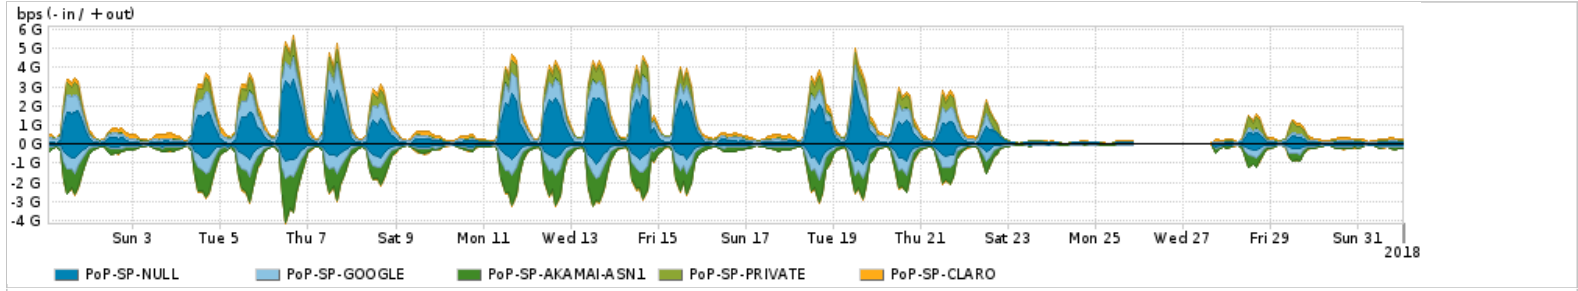

Redes (AS's de origem) mais acessadas pelo PoP-SP

Average | Max | PCT95

	PROFILE	AS NAME	ASN	IN	OUT	TOTAL
☒	PoP-SP	NULL	0	187.39 Mbps	526.64 Mbps	714.03 Mbps
☒	PoP-SP	GOOGLE	15169	208.80 Mbps	278.58 Mbps	487.38 Mbps
☒	PoP-SP	AKAMAI-ASN1	20940	339.34 Mbps	6.86 Mbps	346.20 Mbps
☒	PoP-SP	PRIVATE	65061	3.03 Mbps	174.35 Mbps	177.38 Mbps
☒	PoP-SP	CLARO	28573	26.27 Mbps	138.32 Mbps	164.59 Mbps
☐	PoP-SP	FUNPAR	10881	95.09 Mbps	1.26 Mbps	96.34 Mbps
☐	PoP-SP	FUDB-BR	21506	1.55 Mbps	87.24 Mbps	88.79 Mbps
☐	PoP-SP	MICROSOFTEU	8068	73.59 Mbps	12.24 Mbps	85.83 Mbps
☐	PoP-SP	WISC-MADISON	59	71.87 Mbps	104.00 bps	71.87 Mbps
☐	PoP-SP	FDAAPRJ-BR	2715	1.40 Mbps	61.80 Mbps	63.19 Mbps