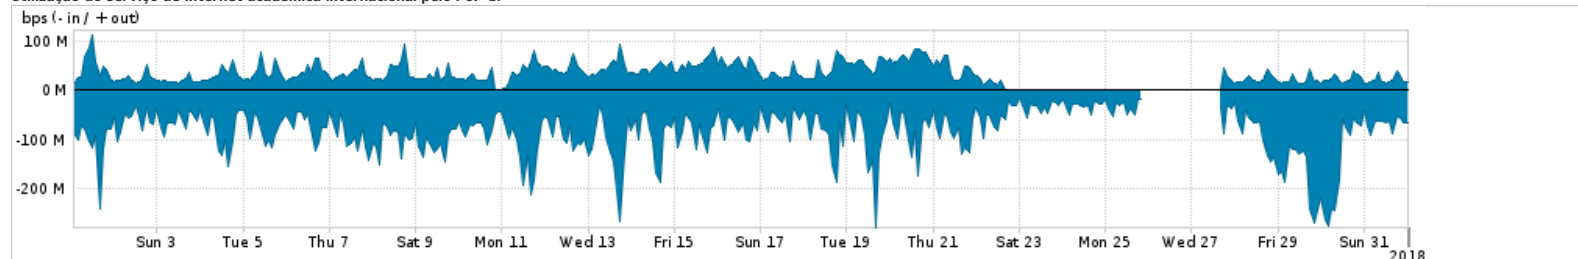

Os gráficos apresentados neste relatório de tráfego estão em formato stack, o que significa que seu valor é uma composição da soma dos componentes listados nas legendas localizadas logo abaixo dos gráficos. Os gráficos estão em "bps x tempo" e possuem dois eixos verticais, Out (positivo) e In (negativo).  
 A primeira coluna da tabela define o ponto de referência para entendimento dos valores de In e Out.  
 A contabilização do tráfego é sob o ponto de vista do AS da RNP, AS1916.

**Utilização do serviço de Internet Commodity pelo PoP-SP**

Average | Max | PCT95

	PROFILE	PROFILE	IN	OUT	TOTAL
<input checked="" type="checkbox"/>	PoP-SP	Internet Commodity	241.16 Mbps	95.43 Mbps	336.58 Mbps

**Utilização das trocas de tráfego comerciais no Brasil pelo PoP-SP**

Average | Max | PCT95

	PROFILE	PROFILE	IN	OUT	TOTAL
<input checked="" type="checkbox"/>	PoP-SP	Parceiros	1.37 Gbps	857.74 Mbps	2.23 Gbps

**Utilização do serviço de Internet acadêmica internacional pelo PoP-SP**

Average | Max | PCT95

	PROFILE	PROFILE	IN	OUT	TOTAL
<input checked="" type="checkbox"/>	PoP-SP	Internet Acadêmica	78.34 Mbps	30.94 Mbps	109.28 Mbps