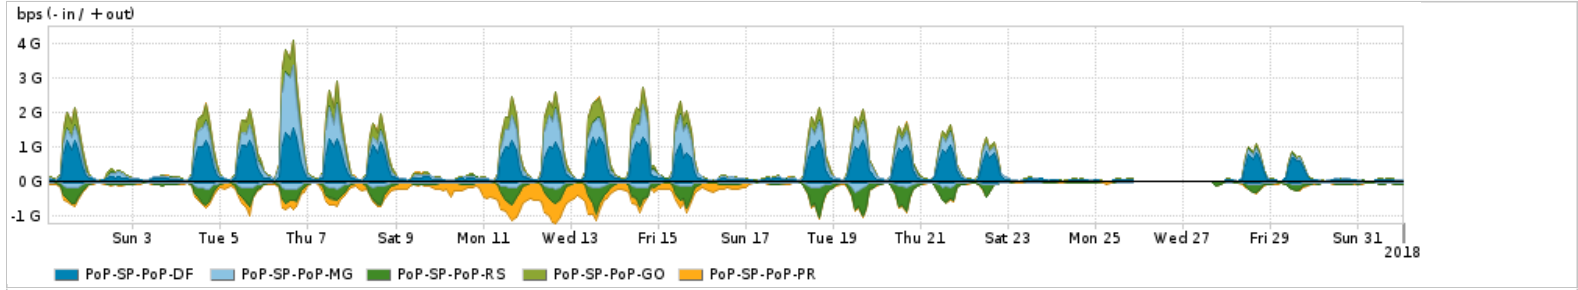

Interesse de tráfego do PoP-SP com os outros PoPs da RNP

Average | Max | PCT95

	PROFILE	PROFILE	IN	OUT	TOTAL
☒	PoP-SP	PoP-DF	5.49 Mbps	287.09 Mbps	292.59 Mbps
☒	PoP-SP	PoP-MG	41.24 Mbps	155.75 Mbps	196.99 Mbps
☒	PoP-SP	PoP-RS	113.22 Mbps	8.14 Mbps	121.36 Mbps
☒	PoP-SP	PoP-GO	1.93 Mbps	102.35 Mbps	104.28 Mbps
☒	PoP-SP	PoP-PR	95.64 Mbps	2.03 Mbps	97.67 Mbps
☐	PoP-SP	PoP-RJ	1.85 Mbps	68.63 Mbps	70.47 Mbps
☐	PoP-SP	PoP-MS	1.43 Mbps	66.04 Mbps	67.47 Mbps
☐	PoP-SP	PoP-SP	28.63 Mbps	28.63 Mbps	57.26 Mbps
☐	PoP-SP	PoP-MT	944.74 Kbps	43.43 Mbps	44.37 Mbps