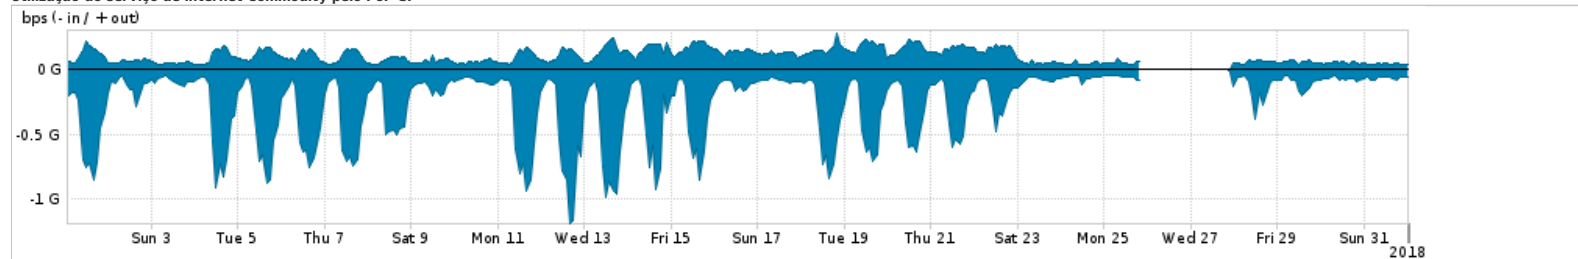

Os gráficos apresentados neste relatório de tráfego estão em formato stack, o que significa que seu valor é uma composição da soma dos componentes listados nas legendas localizadas logo abaixo dos gráficos. Os gráficos estão em "bps x tempo" e possuem dois eixos verticais, Out (positivo) e In (negativo).  
 A primeira coluna da tabela define o ponto de referência para entendimento dos valores de In e Out.  
 A contabilização do tráfego é sob o ponto de vista do AS da RNP, AS1916.

**Legenda:**

- PoP - Ponto de presença da RNP
- Parceiros - Provedores comerciais que a RNP mantém acordos de troca de tráfego
- Internet Acadêmica - Acesso às redes acadêmicas internacionais, serviço atualmente provido pela RedClara
- Internet commodity - Acesso pago à Internet global que é oferecido pela RNP aos seus clientes
- ASN - Número do sistema autônomo
- Profile - Objeto gerenciável definido arbitrariamente no Peakflow através de diversos parâmetros (ex: bloco cidr, peer-as, as-path, bgp community, interface, etc)

**Utilização do serviço de Internet Commodity pelo PoP-SP**

Average | Max | PCT95

	PROFILE	PROFILE	IN	OUT	TOTAL
<input checked="" type="checkbox"/>	PoP-SP	Internet Commodity	241.16 Mbps	95.43 Mbps	336.58 Mbps