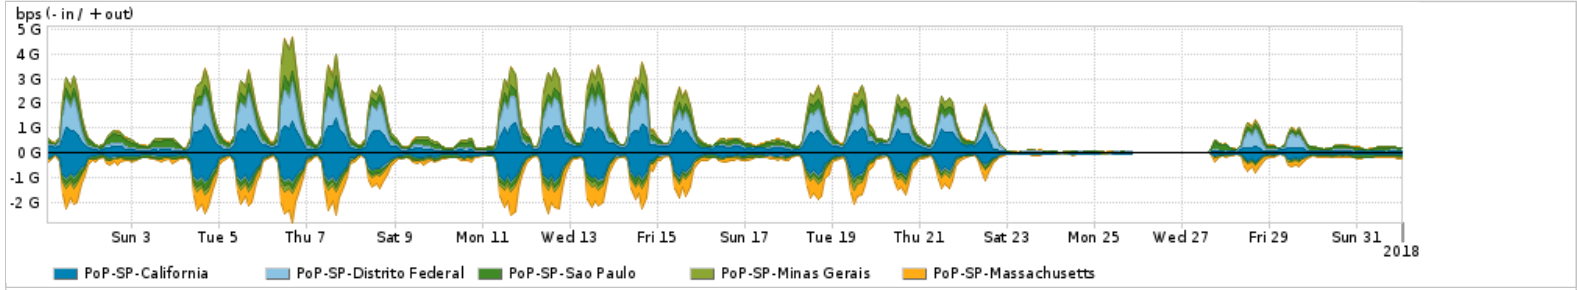

PROFILE	PROFILE	IN	OUT	TOTAL	
☐	PoP-SP	PoP-PA	763.99 Kbps	38.58 Mbps	39.34 Mbps

Distribuição do tráfego do PoP-SP por estado, província ou similar

Average | Max | PCT95

PROFILE	REGION	IN	OUT	TOTAL	
☒	PoP-SP	California	259.77 Mbps	321.48 Mbps	581.25 Mbps
☒	PoP-SP	Distrito Federal	12.34 Mbps	263.93 Mbps	276.27 Mbps
☒	PoP-SP	Sao Paulo	77.50 Mbps	168.28 Mbps	245.78 Mbps
☒	PoP-SP	Minas Gerais	48.71 Mbps	168.18 Mbps	216.89 Mbps
☒	PoP-SP	Massachusetts	197.83 Mbps	18.44 Mbps	216.28 Mbps
☐	PoP-SP	Rio de Janeiro	105.28 Mbps	84.61 Mbps	189.89 Mbps
☐	PoP-SP	Washington	88.73 Mbps	17.20 Mbps	105.93 Mbps
☐	PoP-SP	Parana	91.56 Mbps	10.59 Mbps	102.15 Mbps
☐	PoP-SP	Goias	2.03 Mbps	80.49 Mbps	82.52 Mbps
☐	PoP-SP	Virginia	50.20 Mbps	30.48 Mbps	80.68 Mbps
☐	PoP-SP	Para	1.38 Mbps	63.10 Mbps	64.47 Mbps
☐	PoP-SP	Colorado	60.94 Mbps	1.24 Mbps	62.19 Mbps
☐	PoP-SP	Mato Grosso do Sul	1.32 Mbps	60.03 Mbps	61.35 Mbps
☐	PoP-SP	Mato Grosso	3.36 Mbps	54.60 Mbps	57.96 Mbps
☐	PoP-SP	Delaware	35.99 Mbps	690.37 Kbps	36.68 Mbps