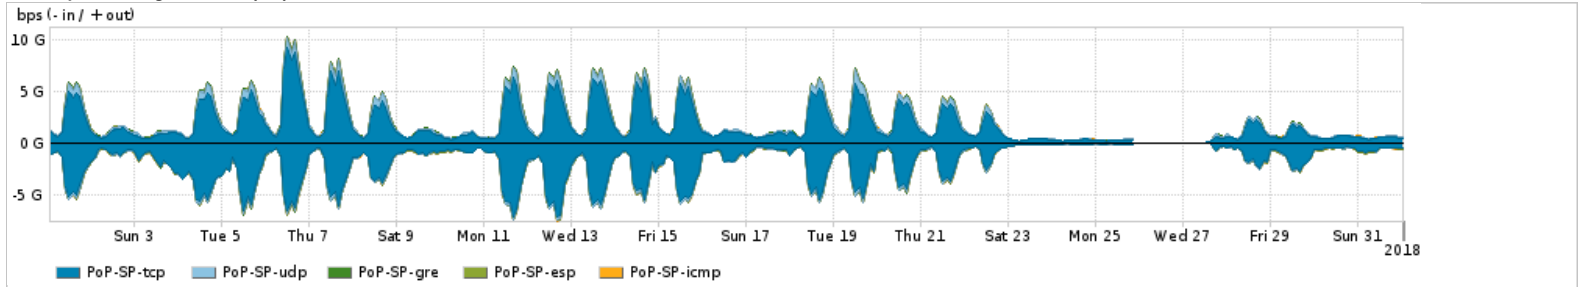

PROFILE	APPLICATION	IN	OUT	TOTAL
☒	PoP-SP	other TCP	324.59 Mbps	107.42 Mbps	432.01 Mbps
☒	PoP-SP	quit	50.18 Mbps	203.10 Mbps	253.28 Mbps
☒	PoP-SP	other UDP	37.91 Mbps	61.76 Mbps	99.66 Mbps
☐	PoP-SP	rsync	21.27 Mbps	5.90 Mbps	27.17 Mbps
☐	PoP-SP	ssh	7.81 Mbps	8.54 Mbps	16.35 Mbps
☐	PoP-SP	smtp	2.81 Mbps	4.32 Mbps	7.13 Mbps
☐	PoP-SP	dns	3.20 Mbps	2.31 Mbps	5.52 Mbps
☐	PoP-SP	ldap	203.67 Kbps	4.66 Mbps	4.86 Mbps

Distribuição do tráfego do PoP-SP por protocolo

	PROFILE	PROTOCOL	IN	OUT	TOTAL
☒	PoP-SP	tcp	1.86 Gbps	1.63 Gbps	3.49 Gbps
☒	PoP-SP	udp	93.03 Mbps	273.66 Mbps	366.69 Mbps
☒	PoP-SP	gre	5.84 Mbps	39.77 Mbps	45.61 Mbps
☒	PoP-SP	esp	32.55 Mbps	4.10 Mbps	36.65 Mbps
☒	PoP-SP	icmp	2.99 Mbps	3.77 Mbps	6.76 Mbps
☐	PoP-SP	ipv6	42.86 Kbps	64.09 Kbps	106.95 Kbps
☐	PoP-SP	ipv6-icmp	8.83 Kbps	24.19 Kbps	33.02 Kbps
☐	PoP-SP	ggp	0.00 bps	32.00 bps	32.00 bps
☐	PoP-SP	ipv6-nonxt	16.00 bps	0.00 bps	16.00 bps
☐	PoP-SP	rsvp	2.00 bps	1.00 bps	3.00 bps

For assistance with this product, please contact support at <https://support.arbornetworks.com>