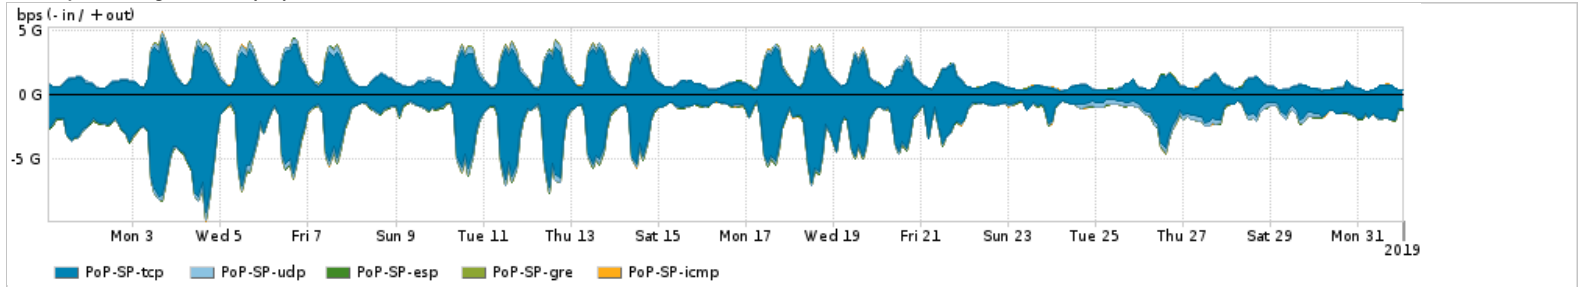

PROFILE	APPLICATION	IN	OUT	TOTAL
☒	PoP-SP	other TCP	694.50 Mbps	92.68 Mbps	787.18 Mbps
☒	PoP-SP	other UDP	94.52 Mbps	66.89 Mbps	161.40 Mbps
☒	PoP-SP	quit	37.23 Mbps	45.53 Mbps	82.76 Mbps
☐	PoP-SP	ssh	14.43 Mbps	24.40 Mbps	38.82 Mbps
☐	PoP-SP	rsync	10.94 Mbps	7.47 Mbps	18.41 Mbps
☐	PoP-SP	macromedia-fcs	1.13 Mbps	9.13 Mbps	10.26 Mbps
☐	PoP-SP	smtp	2.75 Mbps	6.49 Mbps	9.24 Mbps
☐	PoP-SP	dns	3.11 Mbps	2.57 Mbps	5.68 Mbps

Distribuição do tráfego do PoP-SP por protocolo

Average | Max | PCT95

	PROFILE	PROTOCOL	IN	OUT	TOTAL
☒	PoP-SP	tcp	2.20 Gbps	1.32 Gbps	3.51 Gbps
☒	PoP-SP	udp	141.11 Mbps	120.72 Mbps	261.84 Mbps
☒	PoP-SP	esp	42.70 Mbps	5.63 Mbps	48.32 Mbps
☒	PoP-SP	gre	2.96 Mbps	13.87 Mbps	16.84 Mbps
☒	PoP-SP	icmp	5.43 Mbps	6.91 Mbps	12.34 Mbps
☐	PoP-SP	ipv6	68.35 Kbps	130.34 Kbps	198.69 Kbps
☐	PoP-SP	ipv6-icmp	39.97 Kbps	42.98 Kbps	82.95 Kbps
☐	PoP-SP	sctp	209.00 bps	0.00 bps	209.00 bps
☐	PoP-SP	ipv6-nonxt	0.00 bps	0.00 bps	0.00 bps
☐	PoP-SP	63	0.00 bps	0.00 bps	0.00 bps

For assistance with this product, please contact support at <https://support.arbornetworks.com>