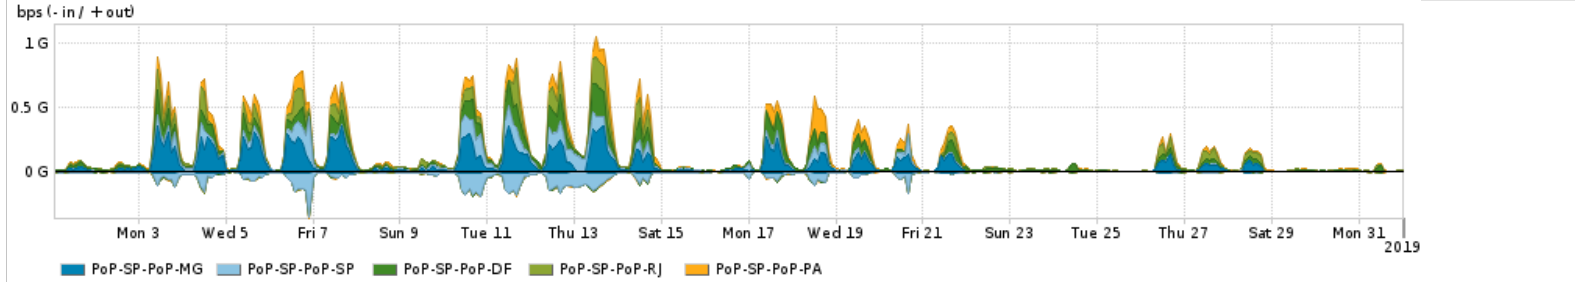

Interesse de tráfego do PoP-SP com os outros PoPs da RNP

Average | Max | PCT95

	PROFILE	PROFILE	IN	OUT	TOTAL
☒	PoP-SP	PoP-MG	1.01 Mbps	57.98 Mbps	58.99 Mbps
☒	PoP-SP	PoP-SP	22.56 Mbps	22.56 Mbps	45.12 Mbps
☒	PoP-SP	PoP-DF	702.87 Kbps	34.71 Mbps	35.41 Mbps
☒	PoP-SP	PoP-RJ	799.09 Kbps	25.51 Mbps	26.31 Mbps
☒	PoP-SP	PoP-PA	428.40 Kbps	25.29 Mbps	25.72 Mbps
☐	PoP-SP	PoP-RS	11.24 Mbps	8.91 Mbps	20.15 Mbps
☐	PoP-SP	PoP-PR	18.21 Mbps	1.84 Mbps	20.05 Mbps
☐	PoP-SP	PoP-GO	272.19 Kbps	18.85 Mbps	19.13 Mbps
☐	PoP-SP	PoP-PE	171.41 Kbps	9.76 Mbps	9.93 Mbps