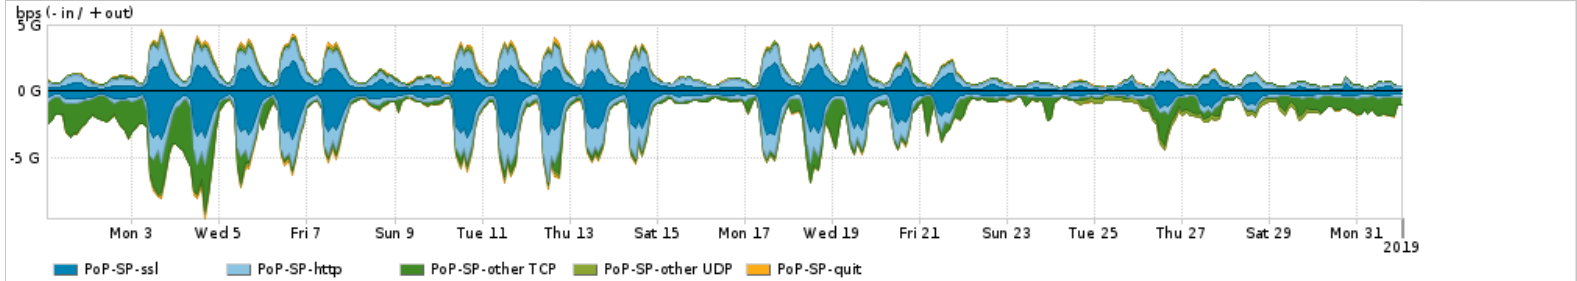

	PROFILE	PROFILE	IN	OUT	TOTAL
<input type="checkbox"/>	PoP-SP	PoP-AM	160.67 Kbps	7.72 Mbps	7.88 Mbps

Distribuição do tráfego do PoP-SP por estado, província ou similar

Average | Max | PCT95

	PROFILE	REGION	IN	OUT	TOTAL
<input checked="" type="checkbox"/>	PoP-SP	California	207.04 Mbps	306.58 Mbps	513.63 Mbps
<input checked="" type="checkbox"/>	PoP-SP	Sao Paulo	154.14 Mbps	183.60 Mbps	337.74 Mbps
<input checked="" type="checkbox"/>	PoP-SP	Washington	244.30 Mbps	79.66 Mbps	323.96 Mbps
<input checked="" type="checkbox"/>	PoP-SP	Rio de Janeiro	117.12 Mbps	58.13 Mbps	175.25 Mbps
<input checked="" type="checkbox"/>	PoP-SP	Nebraska	150.77 Mbps	7.23 Kbps	150.77 Mbps
<input type="checkbox"/>	PoP-SP	Virginia	80.98 Mbps	64.06 Mbps	145.05 Mbps
<input type="checkbox"/>	PoP-SP	Massachusetts	124.95 Mbps	8.28 Mbps	133.24 Mbps
<input type="checkbox"/>	PoP-SP	Minas Gerais	6.26 Mbps	76.33 Mbps	82.59 Mbps
<input type="checkbox"/>	PoP-SP	Maryland	51.80 Mbps	3.90 Mbps	55.70 Mbps
<input type="checkbox"/>	PoP-SP	Distrito Federal	4.36 Mbps	45.41 Mbps	49.77 Mbps
<input type="checkbox"/>	PoP-SP	Colorado	46.12 Mbps	1.48 Mbps	47.60 Mbps
<input type="checkbox"/>	PoP-SP	Rio Grande do Sul	6.43 Mbps	28.08 Mbps	34.51 Mbps
<input type="checkbox"/>	PoP-SP	Arizona	32.81 Mbps	802.49 Kbps	33.61 Mbps
<input type="checkbox"/>	PoP-SP	Goiás	1.22 Mbps	23.88 Mbps	25.10 Mbps
<input type="checkbox"/>	PoP-SP	Pernambuco	8.49 Mbps	16.21 Mbps	24.70 Mbps

Distribuição do tráfego do PoP-SP por aplicação (análise em camada 3 e 4)

Average | Max | PCT95

	PROFILE	APPLICATION	IN	OUT	TOTAL
<input checked="" type="checkbox"/>	PoP-SP	ssl	881.75 Mbps	608.88 Mbps	1.49 Gbps
<input checked="" type="checkbox"/>	PoP-SP	http	583.31 Mbps	562.12 Mbps	1.15 Gbps