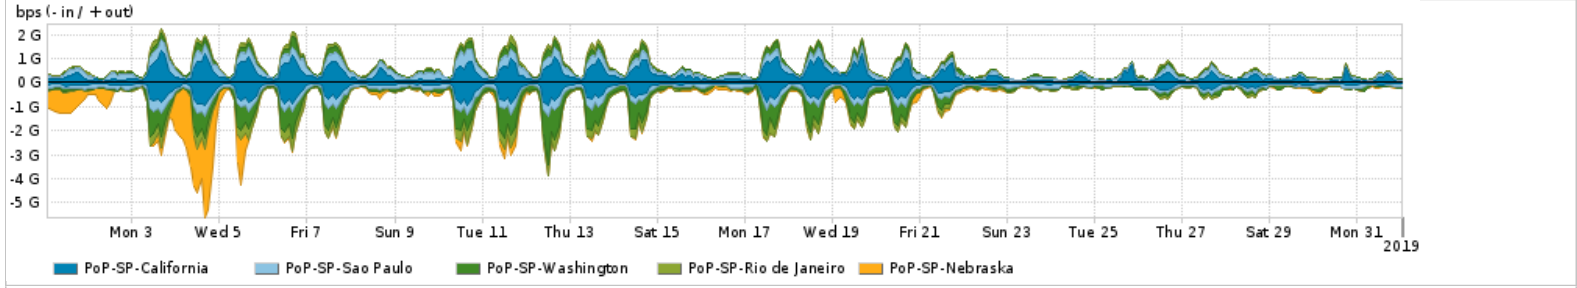

PROFILE	PROFILE	IN	OUT	TOTAL
☐	PoP-SP	PoP-AM	160.67 Kbps	7.72 Mbps	7.88 Mbps

Distribuição do tráfego do PoP-SP por estado, província ou similar

Average | Max | PCT95

	PROFILE	REGION	IN	OUT	TOTAL
☒	PoP-SP	California	207.04 Mbps	306.58 Mbps	513.63 Mbps
☒	PoP-SP	Sao Paulo	154.14 Mbps	183.60 Mbps	337.74 Mbps
☒	PoP-SP	Washington	244.30 Mbps	79.66 Mbps	323.96 Mbps
☒	PoP-SP	Rio de Janeiro	117.12 Mbps	58.13 Mbps	175.25 Mbps
☒	PoP-SP	Nebraska	150.77 Mbps	7.23 Kbps	150.77 Mbps
☐	PoP-SP	Virginia	80.98 Mbps	64.06 Mbps	145.05 Mbps
☐	PoP-SP	Massachusetts	124.95 Mbps	8.28 Mbps	133.24 Mbps
☐	PoP-SP	Minas Gerais	6.26 Mbps	76.33 Mbps	82.59 Mbps
☐	PoP-SP	Maryland	51.80 Mbps	3.90 Mbps	55.70 Mbps
☐	PoP-SP	Distrito Federal	4.36 Mbps	45.41 Mbps	49.77 Mbps
☐	PoP-SP	Colorado	46.12 Mbps	1.48 Mbps	47.60 Mbps
☐	PoP-SP	Rio Grande do Sul	6.43 Mbps	28.08 Mbps	34.51 Mbps
☐	PoP-SP	Arizona	32.81 Mbps	802.49 Kbps	33.61 Mbps
☐	PoP-SP	Goiás	1.22 Mbps	23.88 Mbps	25.10 Mbps
☐	PoP-SP	Pernambuco	8.49 Mbps	16.21 Mbps	24.70 Mbps