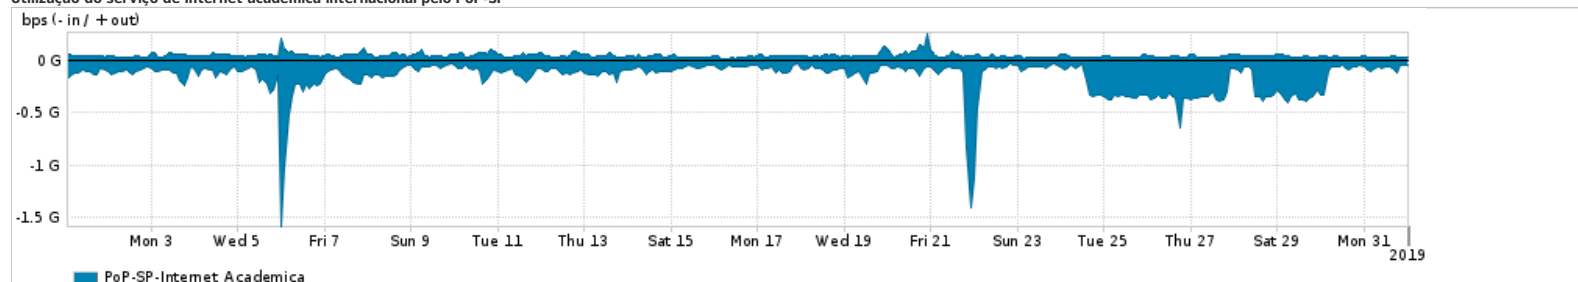

Os gráficos apresentados neste relatório de tráfego estão em formato stack, o que significa que seu valor é uma composição da soma dos componentes listados nas legendas localizadas logo abaixo dos gráficos. Os gráficos estão em "bps x tempo" e possuem dois eixos verticais, Out (positivo) e In (negativo).
 A primeira coluna da tabela define o ponto de referência para entendimento dos valores de In e Out.
 A contabilização do tráfego é sob o ponto de vista do AS da RNP, AS1916.

Legenda:

- PoP - Ponto de presença da RNP
- Parceiros - Provedores comerciais que a RNP mantém acordos de troca de tráfego
- Internet Acadêmica - Acesso às redes acadêmicas internacionais, serviço atualmente provido pela RedClara
- Internet commodity - Acesso pago à Internet global que é oferecido pela RNP aos seus clientes
- ASN - Número do sistema autônomo
- Profile - Objeto gerenciável definido arbitrariamente no Peakflow através de diversos parâmetros (ex: bloco cidr, peer-as, as-path, bgp community, interface, etc)

Utilização do serviço de Internet Commodity pelo PoP-SP

	PROFILE	PROFILE	IN	OUT	TOTAL
<input checked="" type="checkbox"/>	PoP-SP	Internet_Commodity	173.82 Mbps	69.31 Mbps	243.13 Mbps

Utilização das trocas de tráfego comerciais no Brasil pelo PoP-SP

	PROFILE	PROFILE	IN	OUT	TOTAL
<input checked="" type="checkbox"/>	PoP-SP	Parceiros	1.92 Gbps	1.08 Gbps	3.01 Gbps

Utilização do serviço de Internet acadêmica internacional pelo PoP-SP

	PROFILE	PROFILE	IN	OUT	TOTAL
<input checked="" type="checkbox"/>	PoP-SP	Internet_Academica	162.18 Mbps	40.33 Mbps	202.51 Mbps