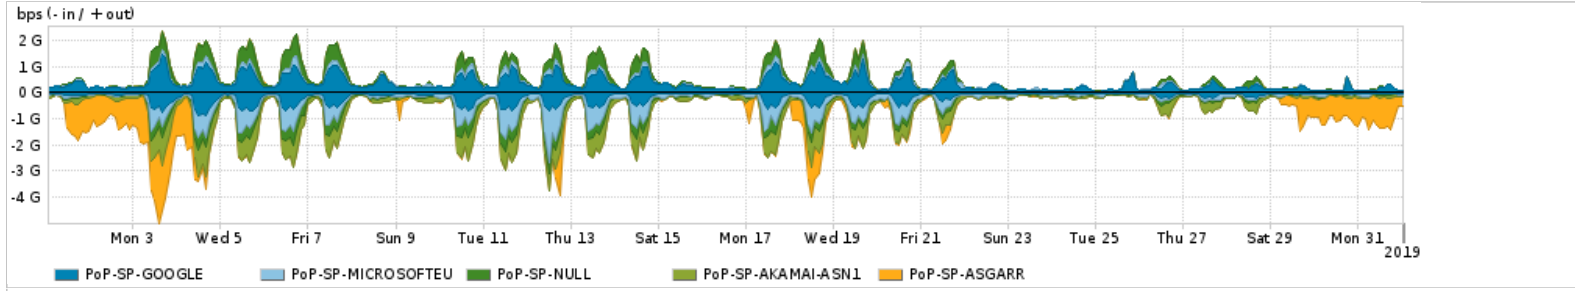

Redes (AS's de origem) mais acessadas pelo PoP-SP

Average | Max | PCT95

	PROFILE	AS NAME	ASN	IN	OUT	TOTAL
☒	PoP-SP	GOOGLE	15169	170.84 Mbps	336.76 Mbps	507.60 Mbps
☒	PoP-SP	MICROSOFTEU	8068	208.52 Mbps	47.51 Mbps	256.03 Mbps
☒	PoP-SP	NULL	0	105.11 Mbps	147.51 Mbps	252.62 Mbps
☒	PoP-SP	AKAMAI-ASN1	20940	245.66 Mbps	3.70 Mbps	249.36 Mbps
☒	PoP-SP	ASGARR	137	243.64 Mbps	365.05 Kbps	244.01 Mbps
☐	PoP-SP	CLARO	28573	39.95 Mbps	147.95 Mbps	187.90 Mbps
☐	PoP-SP	UNL	7896	149.61 Mbps	0.00 bps	149.61 Mbps
☐	PoP-SP	MICROSOFT-CORP-MSN-AS-BLOCK	8075	41.87 Mbps	68.32 Mbps	110.19 Mbps
☐	PoP-SP	PIC	43115	72.44 Mbps	1.42 Mbps	73.86 Mbps
☐	PoP-SP	AMAZON-02	16509	46.91 Mbps	23.94 Mbps	70.85 Mbps