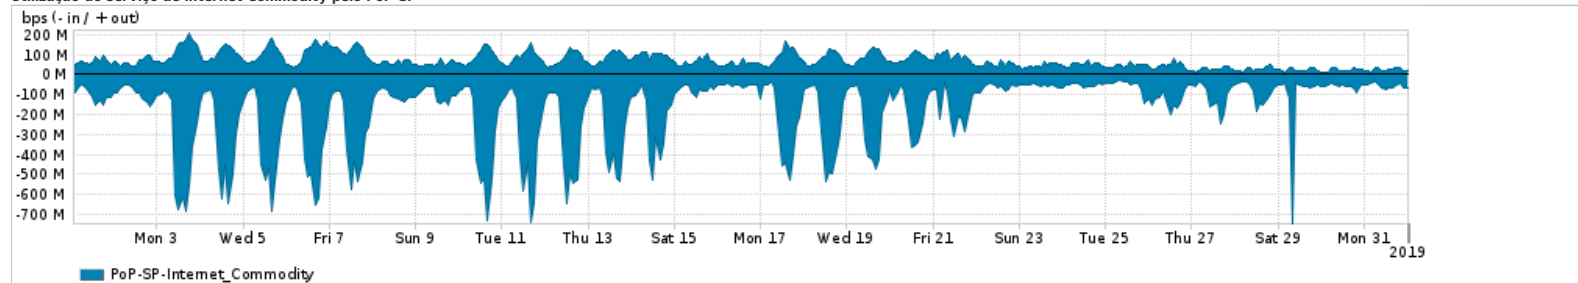

Os gráficos apresentados neste relatório de tráfego estão em formato stack, o que significa que seu valor é uma composição da soma dos componentes listados nas legendas localizadas logo abaixo dos gráficos. Os gráficos estão em "bps x tempo" e possuem dois eixos verticais, Out (positivo) e In (negativo).
 A primeira coluna da tabela define o ponto de referência para entendimento dos valores de In e Out.
 A contabilização do tráfego é sob o ponto de vista do AS da RNP, AS1916.

Legenda:

- PoP - Ponto de presença da RNP
- Parceiros - Provedores comerciais que a RNP mantém acordos de troca de tráfego
- Internet Acadêmica - Acesso às redes acadêmicas internacionais, serviço atualmente provido pela RedClara
- Internet commodity - Acesso pago à Internet global que é oferecido pela RNP aos seus clientes
- ASN - Número do sistema autônomo
- Profile - Objeto gerenciável definido arbitrariamente no Peakflow através de diversos parâmetros (ex: bloco cidr, peer-as, as-path, bgp community, interface, etc)

Utilização do serviço de Internet Commodity pelo PoP-SP

	PROFILE	PROFILE	IN	OUT	TOTAL
<input checked="" type="checkbox"/>	PoP-SP	Internet_Commodity	173.82 Mbps	69.31 Mbps	243.13 Mbps

Utilização das trocas de tráfego comerciais no Brasil pelo PoP-SP