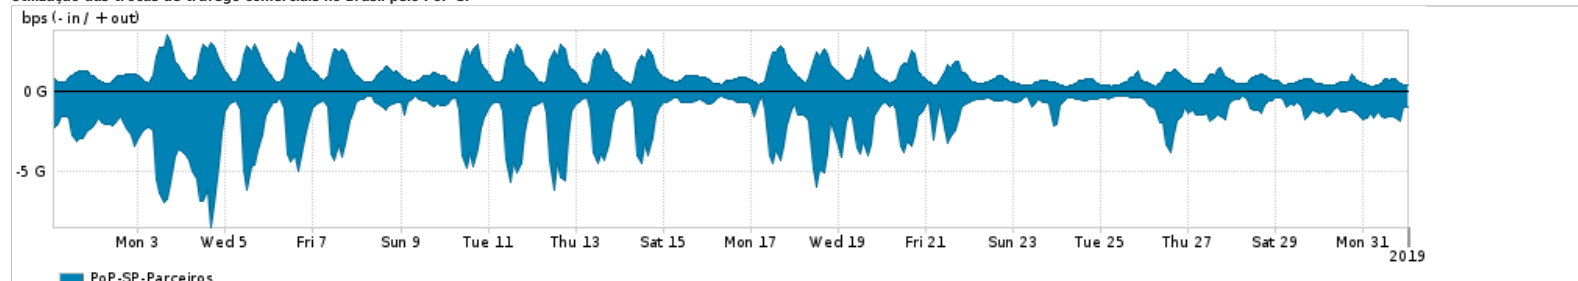

Os gráficos apresentados neste relatório de tráfego estão em formato stack, o que significa que seu valor é uma composição da soma dos componentes listados nas legendas localizadas logo abaixo dos gráficos. Os gráficos estão em "bps x tempo" e possuem dois eixos verticais, Out (positivo) e In (negativo).
 A primeira coluna da tabela define o ponto de referência para entendimento dos valores de In e Out.
 A contabilização do tráfego é sob o ponto de vista do AS da RNP, AS1916.

Legenda:

- PoP - Ponto de presença da RNP
- Parceiros - Provedores comerciais que a RNP mantém acordos de troca de tráfego
- Internet Acadêmica - Acesso às redes acadêmicas internacionais, serviço atualmente provido pela RedClara
- Internet commodity - Acesso pago à Internet global que é oferecido pela RNP aos seus clientes
- ASN - Número do sistema autônomo
- Profile - Objeto gerenciável definido arbitrariamente no Peakflow através de diversos parâmetros (ex: bloco cidr, peer-as, as-path, bgp community, interface, etc)

Utilização do serviço de Internet Commodity pelo PoP-SP

	PROFILE	PROFILE	IN	OUT	TOTAL
<input checked="" type="checkbox"/>	PoP-SP	Internet_Commodity	173.82 Mbps	69.31 Mbps	243.13 Mbps

Utilização das trocas de tráfego comerciais no Brasil pelo PoP-SP

	PROFILE	PROFILE	IN	OUT	TOTAL
<input checked="" type="checkbox"/>	PoP-SP	Parceiros	1.92 Gbps	1.08 Gbps	3.01 Gbps

Utilização do serviço de Internet acadêmica internacional pelo PoP-SP

	PROFILE	PROFILE	IN	OUT	TOTAL
<input checked="" type="checkbox"/>	PoP-SP	Internet_Academica	162.18 Mbps	40.33 Mbps	202.51 Mbps