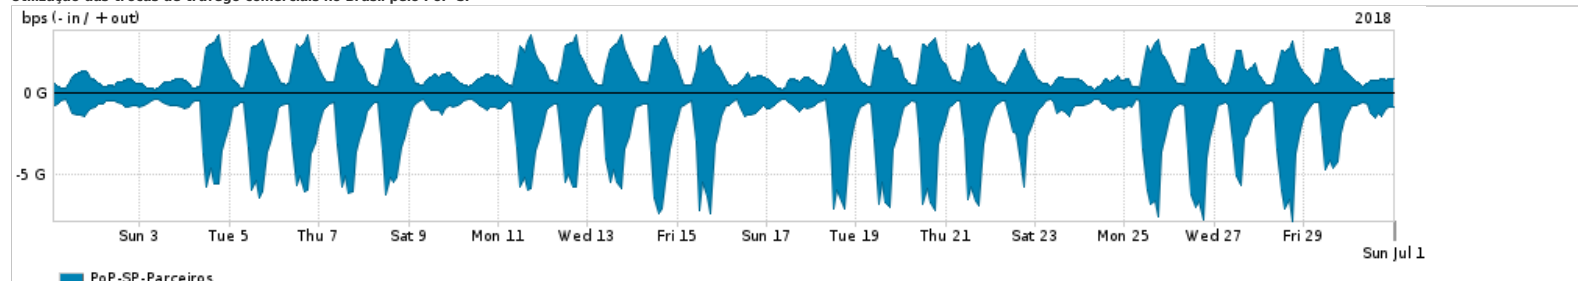

Os gráficos apresentados neste relatório de tráfego estão em formato stack, o que significa que seu valor é uma composição da soma dos componentes listados nas legendas localizadas logo abaixo dos gráficos. Os gráficos estão em "bps x tempo" e possuem dois eixos verticais, Out (positivo) e In (negativo).
 A primeira coluna da tabela define o ponto de referência para entendimento dos valores de In e Out.
 A contabilização do tráfego é sob o ponto de vista do AS da RNP, AS1916.

Legenda:
 PoP - Ponto de presença da RNP
 Parceiros - Provedores comerciais que a RNP mantém acordos de troca de tráfego
 Internet Acadêmica - Acesso às redes acadêmicas internacionais, serviço atualmente provido pela RedClara
 Internet commodity - Acesso pago à Internet global que é oferecido pela RNP aos seus clientes
 ASN - Número do sistema autônomo
 Profile - Objeto gerenciável definido arbitrariamente no Peakflow através de diversos parâmetros (ex: bloco cidr, peer-as, as-path, bgp community, interface, etc)

Utilização do serviço de Internet Commodity pelo PoP-SP

PROFILE	PROFILE	IN	OUT	TOTAL
<input checked="" type="checkbox"/> PoP-SP	Internet_Commodity	285.86 Mbps	70.43 Mbps	356.29 Mbps

Utilização das trocas de tráfego comerciais no Brasil pelo PoP-SP