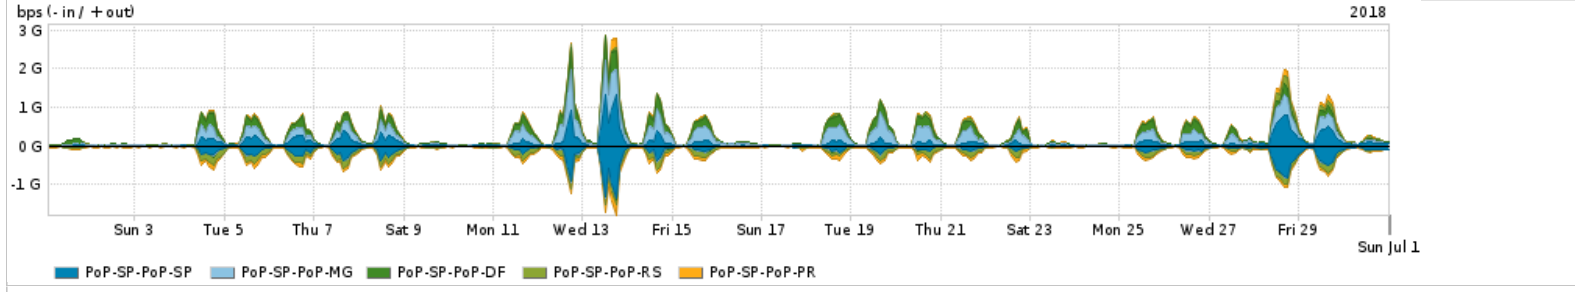

Interesse de tráfego do PoP-SP com os outros PoPs da RNP

Average | Max | PCT95

	PROFILE	PROFILE	IN	OUT	TOTAL
☒	PoP-SP	PoP-SP	85.25 Mbps	85.25 Mbps	170.50 Mbps
☒	PoP-SP	PoP-MG	2.45 Mbps	122.89 Mbps	125.35 Mbps
☒	PoP-SP	PoP-DF	1.80 Mbps	88.17 Mbps	89.97 Mbps
☒	PoP-SP	PoP-RS	54.62 Mbps	20.13 Mbps	74.75 Mbps
☒	PoP-SP	PoP-PR	40.37 Mbps	12.79 Mbps	53.16 Mbps
☐	PoP-SP	PoP-RJ	1.68 Mbps	46.52 Mbps	48.20 Mbps
☐	PoP-SP	PoP-PA	653.11 Kbps	37.69 Mbps	38.35 Mbps
☐	PoP-SP	PoP-GO	603.30 Kbps	34.13 Mbps	34.73 Mbps
☐	PoP-SP	PoP-PE	342.31 Kbps	19.07 Mbps	19.41 Mbps