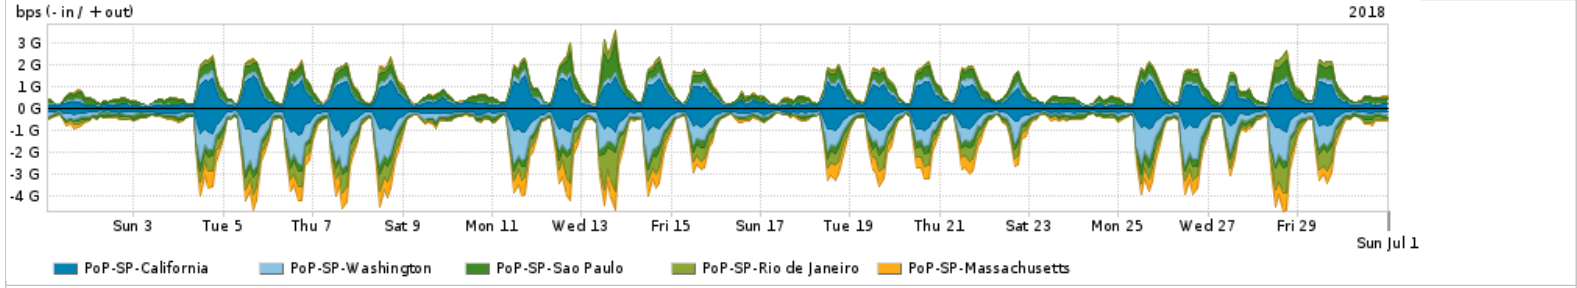

PROFILE	PROFILE	IN	OUT	TOTAL
☐	PoP-SP	PoP-AM	380.84 Kbps	17.27 Mbps	17.65 Mbps

Distribuição do tráfego do PoP-SP por estado, província ou similar

Average | Max | PCT95

	PROFILE	REGION	IN	OUT	TOTAL
☒	PoP-SP	California	393.85 Mbps	470.92 Mbps	864.77 Mbps
☒	PoP-SP	Washington	409.19 Mbps	85.64 Mbps	494.83 Mbps
☒	PoP-SP	Sao Paulo	168.19 Mbps	262.22 Mbps	430.41 Mbps
☒	PoP-SP	Rio de Janeiro	244.24 Mbps	80.65 Mbps	324.89 Mbps
☒	PoP-SP	Massachusetts	218.61 Mbps	14.98 Mbps	233.59 Mbps
☐	PoP-SP	Minas Gerais	15.72 Mbps	171.80 Mbps	187.52 Mbps
☐	PoP-SP	Virginia	87.82 Mbps	88.20 Mbps	176.01 Mbps
☐	PoP-SP	Distrito Federal	5.14 Mbps	87.17 Mbps	92.31 Mbps
☐	PoP-SP	Rio Grande do Sul	10.28 Mbps	51.01 Mbps	61.29 Mbps
☐	PoP-SP	Parana	9.13 Mbps	35.37 Mbps	44.50 Mbps
☐	PoP-SP	Goiias	1.74 Mbps	39.31 Mbps	41.05 Mbps
☐	PoP-SP	Delaware	36.94 Mbps	639.65 Kbps	37.58 Mbps
☐	PoP-SP	Santa Catarina	3.21 Mbps	27.19 Mbps	30.40 Mbps
☐	PoP-SP	Amazonas	854.05 Kbps	27.39 Mbps	28.24 Mbps
☐	PoP-SP	Para	549.66 Kbps	26.13 Mbps	26.68 Mbps