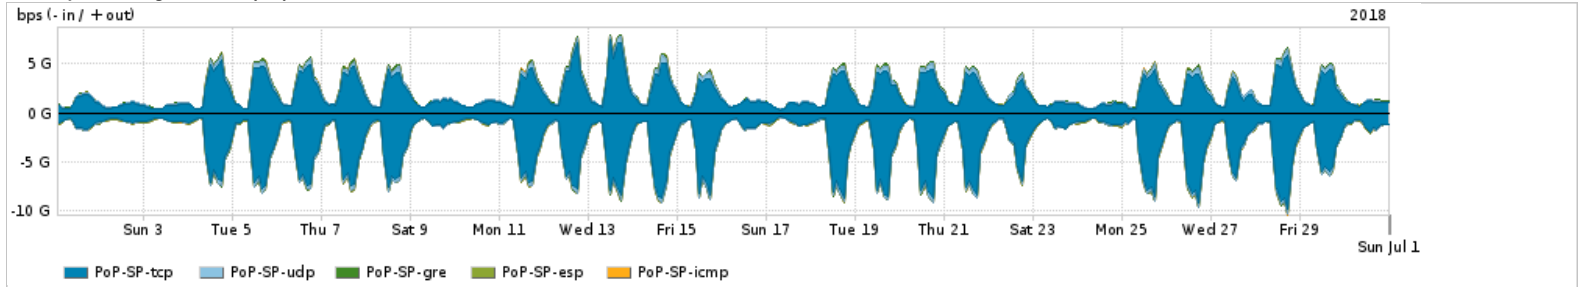

PROFILE	APPLICATION	IN	OUT	TOTAL
☒	PoP-SP	other TCP	226.47 Mbps	115.17 Mbps	341.64 Mbps
☒	PoP-SP	quit	77.66 Mbps	110.95 Mbps	188.61 Mbps
☒	PoP-SP	other UDP	71.74 Mbps	95.60 Mbps	167.35 Mbps
☐	PoP-SP	ssh	18.22 Mbps	14.18 Mbps	32.40 Mbps
☐	PoP-SP	rsync	14.27 Mbps	3.18 Mbps	17.45 Mbps
☐	PoP-SP	smtp	4.18 Mbps	7.22 Mbps	11.39 Mbps
☐	PoP-SP	dns	3.90 Mbps	2.96 Mbps	6.86 Mbps
☐	PoP-SP	macromedia-fcs	1.72 Mbps	4.09 Mbps	5.81 Mbps

Distribuição do tráfego do PoP-SP por protocolo

Average | Max | PCT95

	PROFILE	PROTOCOL	IN	OUT	TOTAL
☒	PoP-SP	tcp	2.84 Gbps	1.93 Gbps	4.77 Gbps
☒	PoP-SP	udp	158.22 Mbps	212.51 Mbps	370.74 Mbps
☒	PoP-SP	gre	10.89 Mbps	64.94 Mbps	75.83 Mbps
☒	PoP-SP	esp	51.65 Mbps	6.96 Mbps	58.61 Mbps
☒	PoP-SP	icmp	1.39 Mbps	2.29 Mbps	3.68 Mbps
☐	PoP-SP	ipv6	89.08 Kbps	109.07 Kbps	198.14 Kbps
☐	PoP-SP	ipv6-icmp	31.33 Kbps	48.75 Kbps	80.08 Kbps
☐	PoP-SP	sctp	192.00 bps	0.00 bps	192.00 bps
☐	PoP-SP	255	122.00 bps	0.00 bps	122.00 bps
☐	PoP-SP	rsvp	1.00 bps	0.00 bps	1.00 bps

For assistance with this product, please contact support at <https://support.arbornetworks.com>