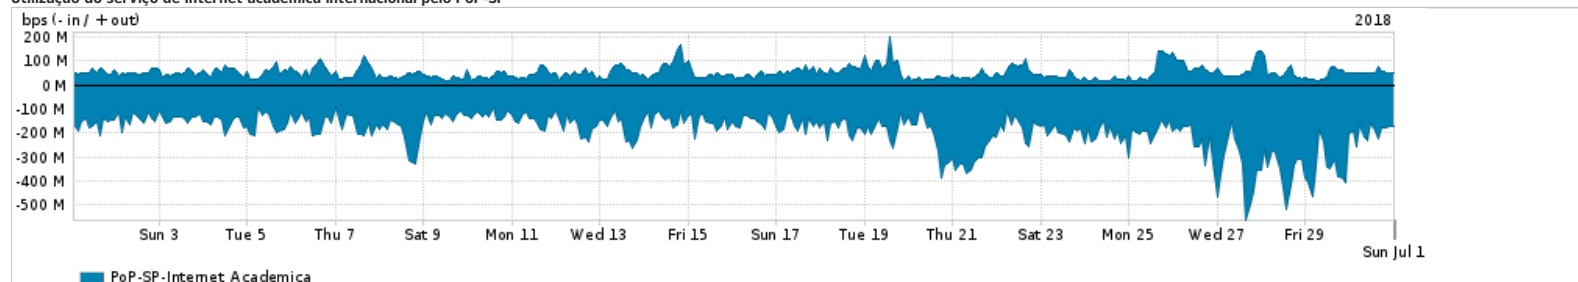

Os gráficos apresentados neste relatório de tráfego estão em formato stack, o que significa que seu valor é uma composição da soma dos componentes listados nas legendas localizadas logo abaixo dos gráficos. Os gráficos estão em "bps x tempo" e possuem dois eixos verticais, Out (positivo) e In (negativo).
 A primeira coluna da tabela define o ponto de referência para entendimento dos valores de In e Out.
 A contabilização do tráfego é sob o ponto de vista do AS da RNP, AS1916.

Utilização do serviço de Internet Commodity pelo PoP-SP

PROFILE	PROFILE	IN	OUT	TOTAL
<input checked="" type="checkbox"/> PoP-SP	Internet_Commodity	285.86 Mbps	70.43 Mbps	356.29 Mbps

Utilização das trocas de tráfego comerciais no Brasil pelo PoP-SP

PROFILE	PROFILE	IN	OUT	TOTAL
<input checked="" type="checkbox"/> PoP-SP	Parceiros	2.31 Gbps	1.47 Gbps	3.79 Gbps

Utilização do serviço de Internet acadêmica internacional pelo PoP-SP

PROFILE	PROFILE	IN	OUT	TOTAL
<input checked="" type="checkbox"/> PoP-SP	Internet_Academica	191.82 Mbps	50.43 Mbps	242.25 Mbps