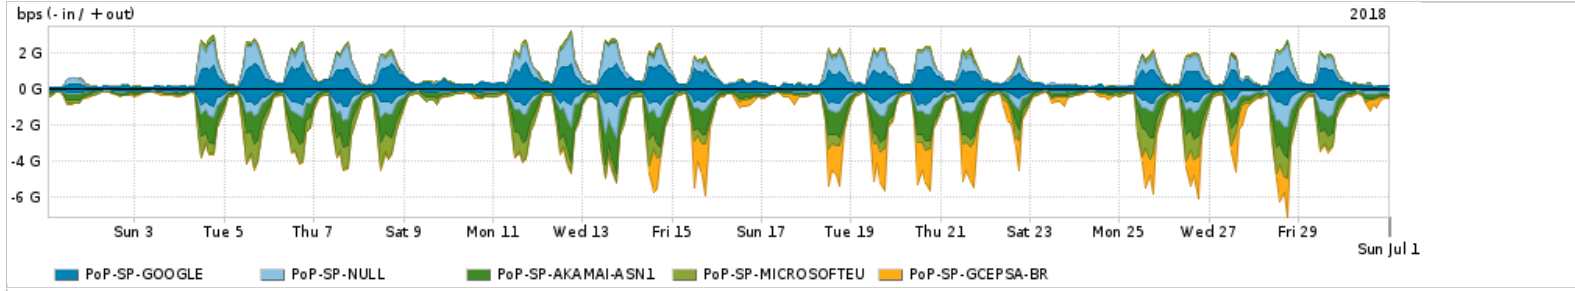

Redes (AS's de origem) mais acessadas pelo PoP-SP

Average | Max | PCT95

	PROFILE	AS NAME	ASN	IN	OUT	TOTAL
☒	PoP-SP	GOOGLE	15169	265.87 Mbps	494.43 Mbps	760.30 Mbps
☒	PoP-SP	NULL	0	227.89 Mbps	306.51 Mbps	534.40 Mbps
☒	PoP-SP	AKAMAI-ASN1	20940	495.83 Mbps	8.41 Mbps	504.24 Mbps
☒	PoP-SP	MICROSOFTEU	8068	351.75 Mbps	63.22 Mbps	414.97 Mbps
☒	PoP-SP	GCEPSA-BR	28604	267.90 Mbps	5.90 Mbps	273.80 Mbps
☐	PoP-SP	CLARO	28573	50.35 Mbps	174.23 Mbps	224.58 Mbps
☐	PoP-SP	AMAZON-02	16509	105.84 Mbps	33.52 Mbps	139.36 Mbps
☐	PoP-SP	MICROSOFT-CORP-MSN-AS-BLOCK	8075	42.24 Mbps	54.78 Mbps	97.02 Mbps
☐	PoP-SP	APPLE	714	35.53 Mbps	53.55 Mbps	89.07 Mbps
☐	PoP-SP	AMAZON-AES	14618	28.34 Mbps	53.25 Mbps	81.59 Mbps