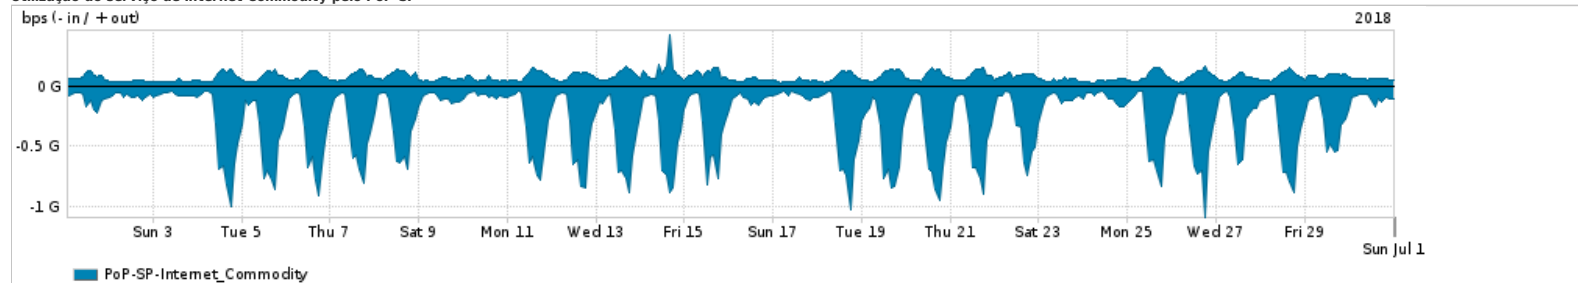

Os gráficos apresentados neste relatório de tráfego estão em formato stack, o que significa que seu valor é uma composição da soma dos componentes listados nas legendas localizadas logo abaixo dos gráficos. Os gráficos estão em "bps x tempo" e possuem dois eixos verticais, Out (positivo) e In (negativo).
 A primeira coluna da tabela define o ponto de referência para entendimento dos valores de In e Out.
 A contabilização do tráfego é sob o ponto de vista do AS da RNP, AS1916.

Legenda:
 PoP - Ponto de presença da RNP
 Parceiros - Provedores comerciais que a RNP mantém acordos de troca de tráfego
 Internet Acadêmica - Acesso às redes acadêmicas internacionais, serviço atualmente provido pela RedClara
 Internet commodity - Acesso pago à Internet global que é oferecido pela RNP aos seus clientes
 ASN - Número do sistema autônomo
 Profile - Objeto gerenciável definido arbitrariamente no Peakflow através de diversos parâmetros (ex: bloco cidr, peer-as, as-path, bgp community, interface, etc)

Utilização do serviço de Internet Commodity pelo PoP-SP

PROFILE	PROFILE	IN	OUT	TOTAL
<input checked="" type="checkbox"/> PoP-SP	Internet_Commodity	285.86 Mbps	70.43 Mbps	356.29 Mbps

Utilização das trocas de tráfego comerciais no Brasil pelo PoP-SP