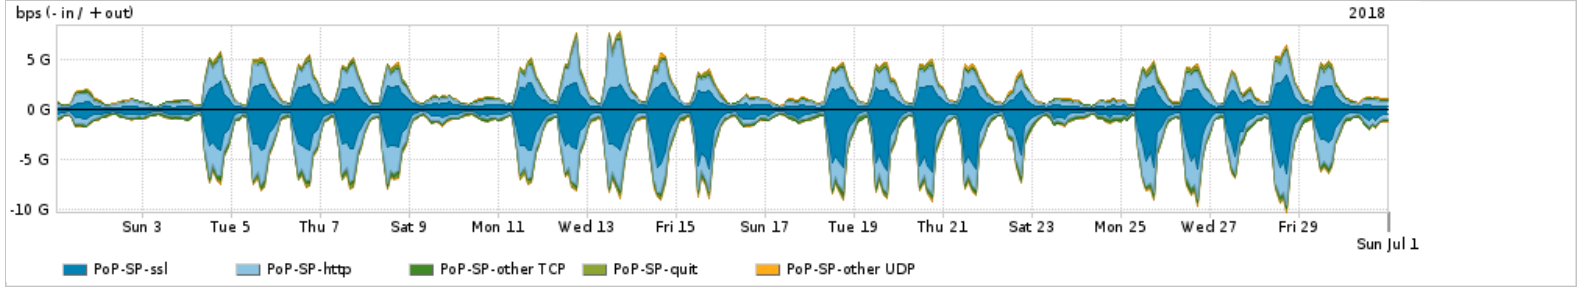

Distribuição do tráfego do PoP-SP por aplicação (análise em camada 3 e 4)

Average | Max | PCT95

	PROFILE	APPLICATION	IN	OUT	TOTAL
☒	PoP-SP	ssl	1.54 Gbps	930.00 Mbps	2.47 Gbps
☒	PoP-SP	http	1.03 Gbps	846.20 Mbps	1.87 Gbps