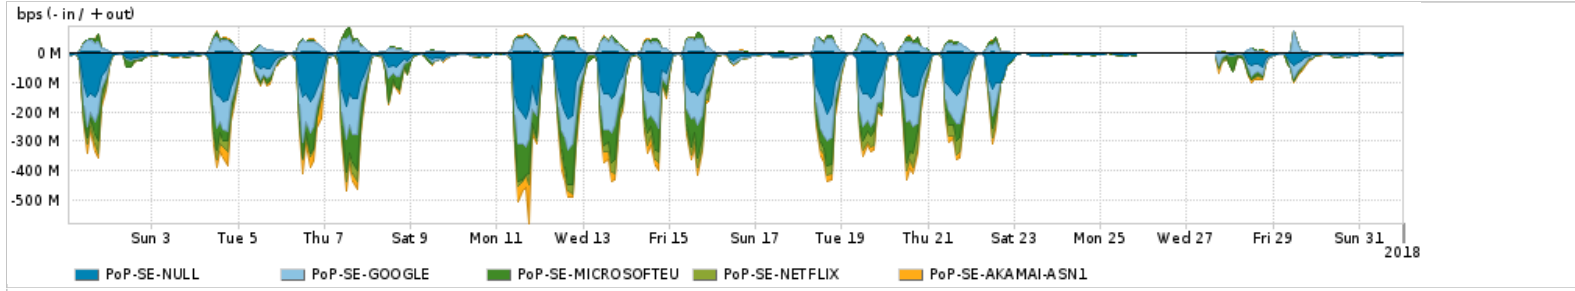

Os gráficos apresentados neste relatório de tráfego estão em formato stack, o que significa que seu valor é uma composição da soma dos componentes listados nas legendas localizadas logo abaixo dos gráficos. Os gráficos estão em "bps x tempo" e possuem dois eixos verticais, Out (positivo) e In (negativo).

ASN - Número do sistema autônomo

Profile - Objeto gerenciável definido arbitrariamente no Peakflow através de diversos parâmetros (ex: bloco cidr, peer-as, as-path, bgp community, interface, etc)

**Utilização do serviço de Internet Commodity pelo PoP-SE**

PROFILE	PROFILE	IN	OUT	TOTAL
<input checked="" type="checkbox"/> PoP-SE	Internet Commodity	14.99 Mbps	3.51 Mbps	18.49 Mbps

**Utilização das trocas de tráfego comerciais no Brasil pelo PoP-SE**

PROFILE	PROFILE	IN	OUT	TOTAL
<input checked="" type="checkbox"/> PoP-SE	Parceiros	94.99 Mbps	22.34 Mbps	117.33 Mbps

**Utilização do serviço de Internet acadêmica internacional pelo PoP-SE**

PROFILE	PROFILE	IN	OUT	TOTAL
<input checked="" type="checkbox"/> PoP-SE	Internet Acadêmica	231.66 Kbps	22.91 Kbps	254.57 Kbps

Redes (AS's de origem) mais acessadas pelo PoP-SE