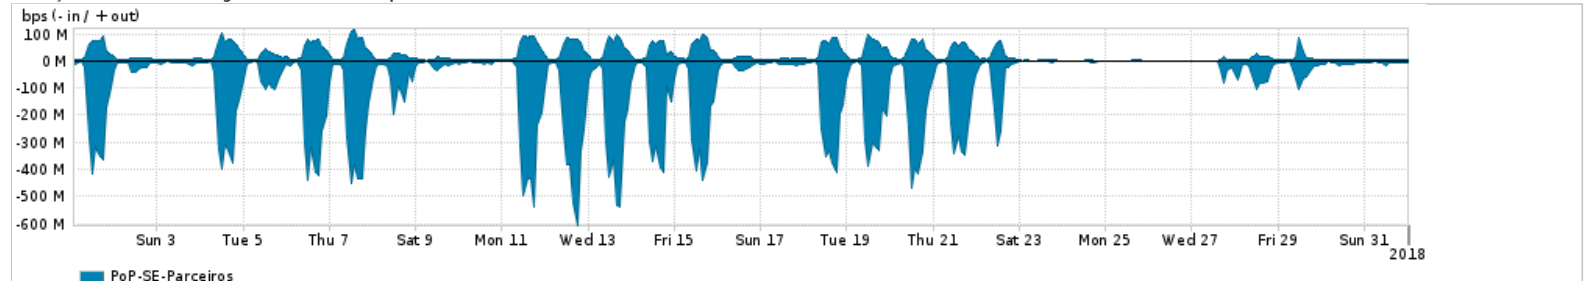

Os gráficos apresentados neste relatório de tráfego estão em formato stack, o que significa que seu valor é uma composição da soma dos componentes listados nas legendas localizadas logo abaixo dos gráficos. Os gráficos estão em "bps x tempo" e possuem dois eixos verticais, Out (positivo) e In (negativo).

ASN - Número do sistema autônomo

Profile - Objeto gerenciável definido arbitrariamente no Peakflow através de diversos parâmetros (ex: bloco cidr, peer-as, as-path, bgp community, interface, etc)

**Utilização do serviço de Internet Commodity pelo PoP-SE**

PROFILE	PROFILE	IN	OUT	TOTAL
<input checked="" type="checkbox"/> PoP-SE	Internet Commodity	14.99 Mbps	3.51 Mbps	18.49 Mbps

**Utilização das trocas de tráfego comerciais no Brasil pelo PoP-SE**

PROFILE	PROFILE	IN	OUT	TOTAL
<input checked="" type="checkbox"/> PoP-SE	Parceiros	94.99 Mbps	22.34 Mbps	117.33 Mbps

**Utilização do serviço de Internet acadêmica internacional pelo PoP-SE**

PROFILE	PROFILE	IN	OUT	TOTAL
<input checked="" type="checkbox"/> PoP-SE	Internet Acadêmica	231.66 Kbps	22.91 Kbps	254.57 Kbps

Redes (AS's de origem) mais acessadas pelo PoP-SE