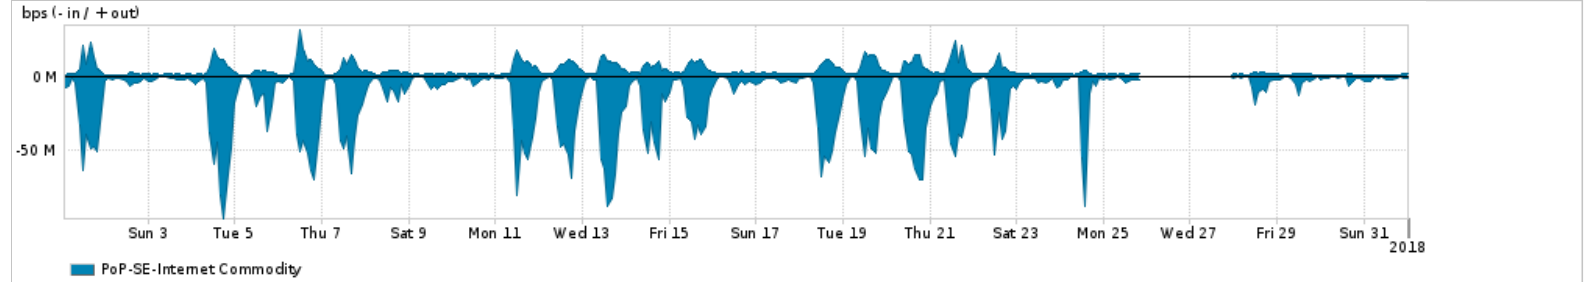

Os gráficos apresentados neste relatório de tráfego estão em formato stack, o que significa que seu valor é uma composição da soma dos componentes listados nas legendas localizadas logo abaixo dos gráficos. Os gráficos estão em "bps x tempo" e possuem dois eixos verticais, Out (positivo) e In (negativo).

A primeira coluna da tabela define o ponto de referência para entendimento dos valores de In e Out.

A contabilização do tráfego é sob o ponto de vista do AS da RNP, AS1916.

**Legenda:**

PoP - Ponto de presença da RNP

ASN - Número do sistema autônomo

Profile - Objeto gerenciável definido arbitrariamente no Peakflow através de diversos parâmetros (ex: bloco cidr, peer-as, as-path, bgp community, interface, etc)

**Utilização do serviço de Internet Commodity pelo PoP-SE**

PROFILE	PROFILE	IN	OUT	TOTAL
<input checked="" type="checkbox"/> PoP-SE	Internet Commodity	14.99 Mbps	3.51 Mbps	18.49 Mbps

**Utilização das trocas de tráfego comerciais no Brasil pelo PoP-SE**

PROFILE	PROFILE	IN	OUT	TOTAL
<input checked="" type="checkbox"/> PoP-SE	Parceiros	94.99 Mbps	22.34 Mbps	117.33 Mbps