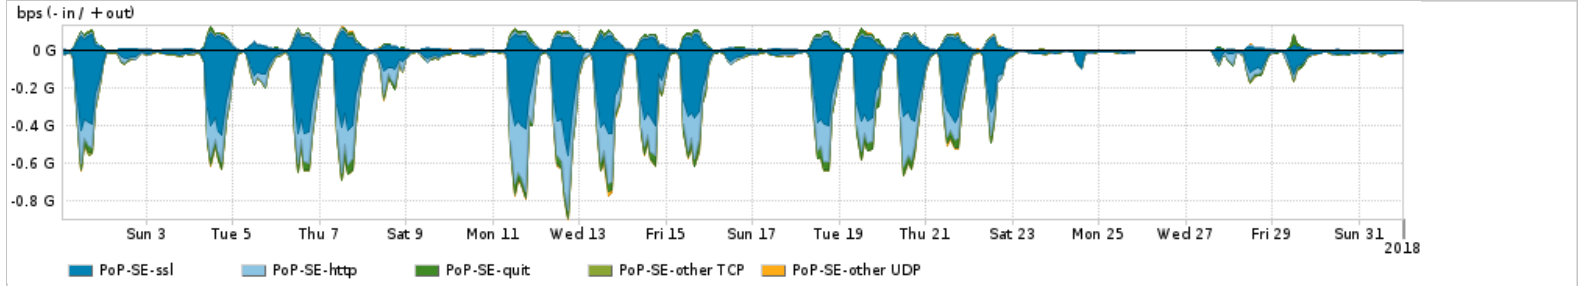

Distribuição do tráfego do PoP-SE por aplicação (análise em camada 3 e 4)

Average | Max | PCT95

	PROFILE	APPLICATION	IN	OUT	TOTAL
☒	PoP-SE	ssl	97.55 Mbps	19.03 Mbps	116.58 Mbps
☒	PoP-SE	http	42.61 Mbps	3.95 Mbps	46.56 Mbps
☒	PoP-SE	quit	9.27 Mbps	3.10 Mbps	12.38 Mbps
☒	PoP-SE	other TCP	3.41 Mbps	161.19 Kbps	3.58 Mbps