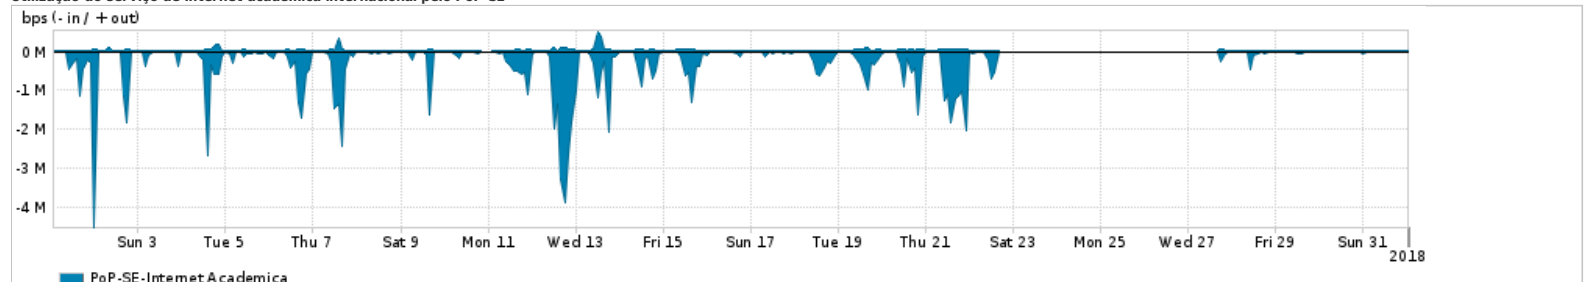

Utilização do serviço de Internet acadêmica internacional pelo PoP-SE

PROFILE	PROFILE	IN	OUT	TOTAL
☒ PoP-SE	Internet Acadêmica	231.66 Kbps	22.91 Kbps	254.57 Kbps