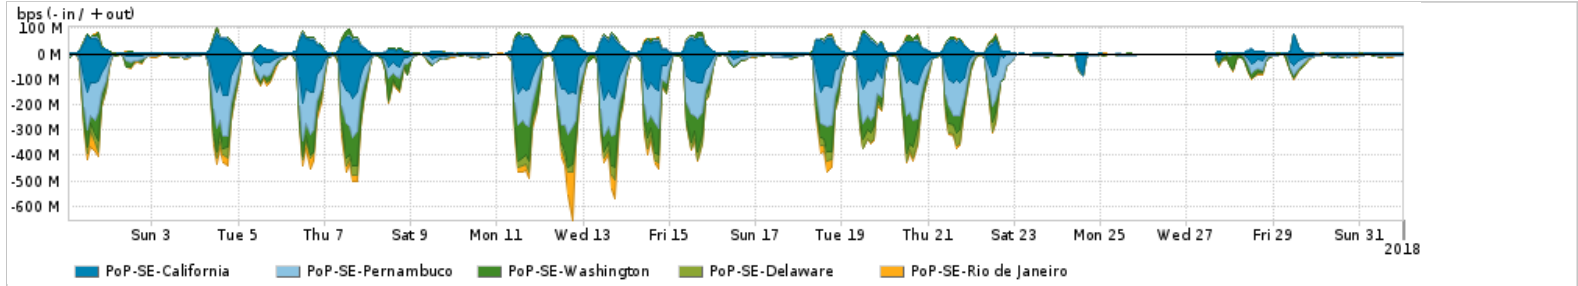

Distribuição do tráfego do PoP-SE por estado, província ou similar

Average | Max | PCT95

	PROFILE	REGION	IN	OUT	TOTAL
☒	PoP-SE	California	32.84 Mbps	14.75 Mbps	47.59 Mbps
☒	PoP-SE	Pernambuco	37.28 Mbps	1.19 Mbps	38.47 Mbps
☒	PoP-SE	Washington	21.01 Mbps	2.12 Mbps	23.14 Mbps
☒	PoP-SE	Delaware	7.55 Mbps	147.85 Kbps	7.70 Mbps
☒	PoP-SE	Rio de Janeiro	5.58 Mbps	218.92 Kbps	5.80 Mbps
☐	PoP-SE	Massachusetts	4.02 Mbps	230.69 Kbps	4.25 Mbps
☐	PoP-SE	Virginia	1.79 Mbps	861.97 Kbps	2.65 Mbps
☐	PoP-SE	Paraiba	2.28 Mbps	59.01 Kbps	2.34 Mbps
☐	PoP-SE	Sergipe	376.98 Kbps	1.78 Mbps	2.16 Mbps
☐	PoP-SE	Arizona	1.98 Mbps	57.82 Kbps	2.03 Mbps
☐	PoP-SE	Noord-Holland	1.24 Mbps	43.68 Kbps	1.28 Mbps
☐	PoP-SE	Sao Paulo	784.74 Kbps	261.76 Kbps	1.05 Mbps
☐	PoP-SE	Texas	848.36 Kbps	197.82 Kbps	1.05 Mbps
☐	PoP-SE	Distrito Federal	600.78 Kbps	135.73 Kbps	736.51 Kbps
☐	PoP-SE	New York	614.74 Kbps	117.87 Kbps	732.61 Kbps