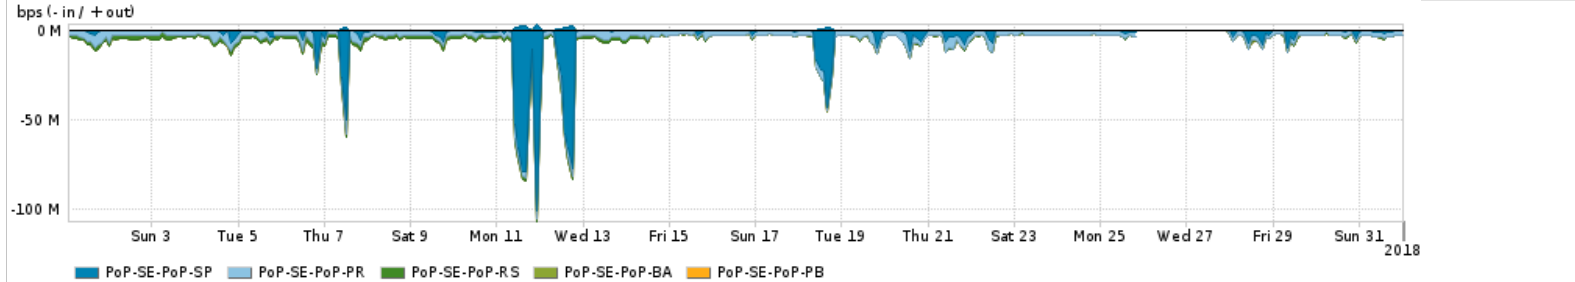

Interesse de tráfego do PoP-SE com os outros PoPs da RNP

Average | Max | PCT95

	PROFILE	PROFILE	IN	OUT	TOTAL
☒	PoP-SE	PoP-SP	3.20 Mbps	99.10 Kbps	3.30 Mbps
☒	PoP-SE	PoP-PR	2.79 Mbps	0.00 bps	2.79 Mbps
☒	PoP-SE	PoP-RS	805.36 Kbps	14.00 bps	805.38 Kbps
☒	PoP-SE	PoP-BA	21.48 Kbps	124.00 bps	21.60 Kbps
☒	PoP-SE	PoP-PB	3.66 Kbps	19.00 bps	3.67 Kbps
☐	PoP-SE	PoP-RJ	2.34 Kbps	52.00 bps	2.39 Kbps
☐	PoP-SE	PoP-DF	1.00 Kbps	0.00 bps	1.00 Kbps
☐	PoP-SE	PoP-SC	155.00 bps	0.00 bps	155.00 bps