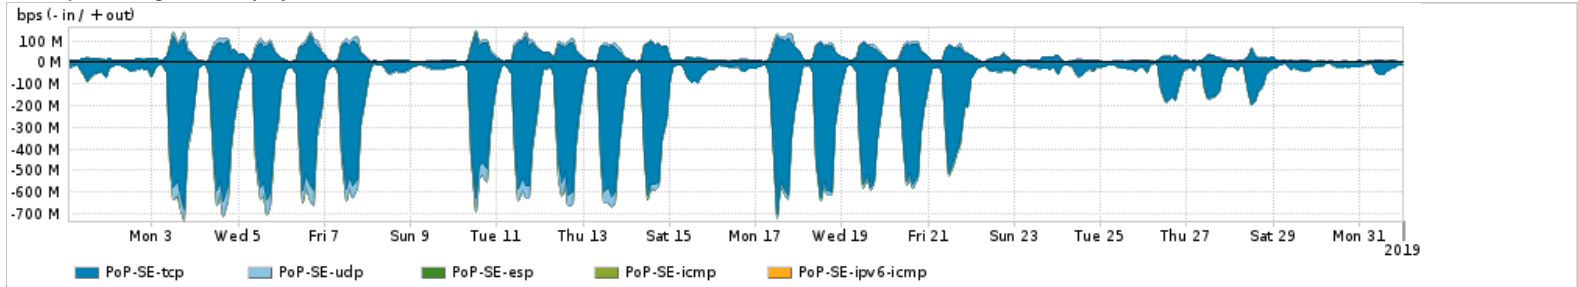

PROFILE	APPLICATION	IN	OUT	TOTAL
☒	PoP-SE	quit	10.99 Mbps	3.68 Mbps	14.67 Mbps
☒	PoP-SE	other TCP	1.98 Mbps	244.03 Kbps	2.22 Mbps
☒	PoP-SE	other UDP	770.36 Kbps	1.12 Mbps	1.89 Mbps
☐	PoP-SE	stun	277.26 Kbps	237.89 Kbps	515.15 Kbps
☐	PoP-SE	xmpp	210.04 Kbps	135.95 Kbps	346.00 Kbps
☐	PoP-SE	dns	144.47 Kbps	71.32 Kbps	215.79 Kbps
☐	PoP-SE	qq	12.66 Kbps	157.69 Kbps	170.35 Kbps
☐	PoP-SE	smtp	69.17 Kbps	72.14 Kbps	141.31 Kbps

Distribuição do tráfego do PoP-SE por protocolo

Average | Max | PCT95

	PROFILE	PROTOCOL	IN	OUT	TOTAL
☒	PoP-SE	tcp	156.66 Mbps	29.21 Mbps	185.87 Mbps
☒	PoP-SE	udp	12.20 Mbps	5.11 Mbps	17.32 Mbps
☒	PoP-SE	esp	177.05 Kbps	231.00 bps	177.28 Kbps
☒	PoP-SE	icmp	14.05 Kbps	14.81 Kbps	28.86 Kbps
☒	PoP-SE	ipv6-icmp	478.00 bps	271.00 bps	749.00 bps
☐	PoP-SE	ipv6	8.00 bps	11.00 bps	19.00 bps
☐	PoP-SE	gre	14.00 bps	0.00 bps	14.00 bps
☐	PoP-SE	sctp	0.00 bps	0.00 bps	0.00 bps

For assistance with this product, please contact support at <https://support.arbornetworks.com>