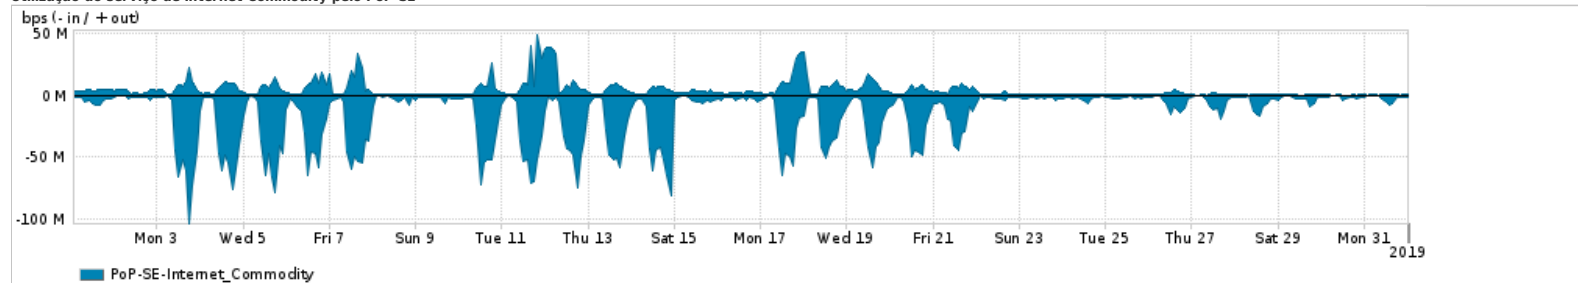

Os gráficos apresentados neste relatório de tráfego estão em formato stack, o que significa que seu valor é uma composição da soma dos componentes listados nas legendas localizadas logo abaixo dos gráficos. Os gráficos estão em "bps x tempo" e possuem dois eixos verticais, Out (positivo) e In (negativo).  
 A primeira coluna da tabela define o ponto de referência para entendimento dos valores de In e Out.  
 A contabilização do tráfego é sob o ponto de vista do AS da RNP, AS1916.

**Legenda:**

- PoP - Ponto de presença da RNP
- Parceiros - Provedores comerciais que a RNP mantém acordos de troca de tráfego
- Internet Acadêmica - Acesso às redes acadêmicas internacionais, serviço atualmente provido pela RedClara
- Internet commodity - Acesso pago à Internet global que é oferecido pela RNP aos seus clientes
- ASN - Número do sistema autônomo
- Profile - Objeto gerenciável definido arbitrariamente no Peakflow através de diversos parâmetros (ex: bloco cidr, peer-as, as-path, bgp community, interface, etc)

**Utilização do serviço de Internet Commodity pelo PoP-SE**

PROFILE	PROFILE	IN	OUT	TOTAL
<input checked="" type="checkbox"/> PoP-SE	Internet_Commodity	15.43 Mbps	4.41 Mbps	19.83 Mbps

**Utilização das trocas de tráfego comerciais no Brasil pelo PoP-SE**