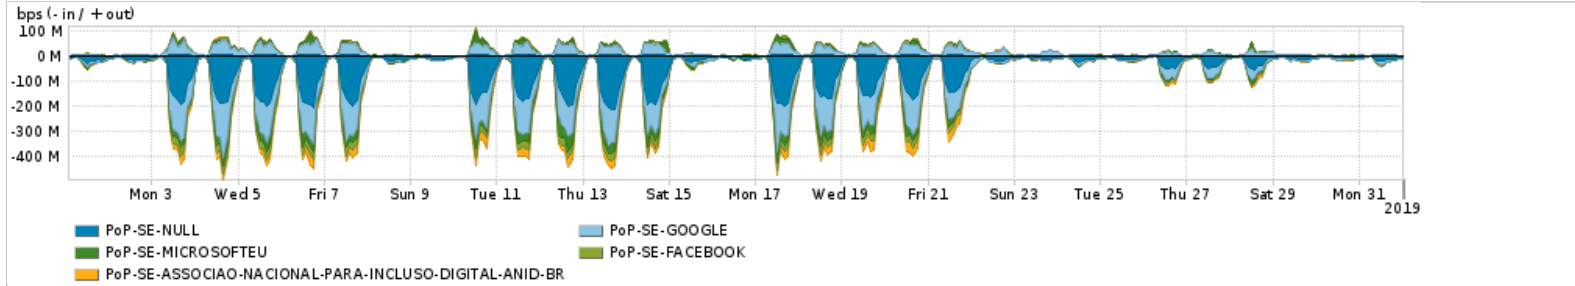

Redes (AS's de origem) mais acessadas pelo PoP-SE

Average | Max | PCT95

PROFILE	AS NAME	ASN	IN	OUT	TOTAL
☒ PoP-SE	NULL	0	49.69 Mbps	1.21 Mbps	50.89 Mbps
☒ PoP-SE	GOOGLE	15169	34.17 Mbps	13.93 Mbps	48.10 Mbps
☒ PoP-SE	MICROSOFTEU	8068	8.78 Mbps	2.29 Mbps	11.06 Mbps
☒ PoP-SE	FACEBOOK	32934	7.46 Mbps	2.20 Mbps	9.65 Mbps
☒ PoP-SE	ASSOCIAO-NACIONAL-PARA-INCLUSO-DIGITAL-ANID-BR	28135	7.54 Mbps	136.81 Kbps	7.68 Mbps
☐ PoP-SE	AKAMAI-ASN1	20940	6.80 Mbps	293.50 Kbps	7.09 Mbps
☐ PoP-SE	AMAZON-02	16509	5.43 Mbps	1.04 Mbps	6.47 Mbps
☐ PoP-SE	MICROSOFT-CORP-MSN-AS-BLOCK	8075	3.05 Mbps	1.86 Mbps	4.91 Mbps
☐ PoP-SE	EDGECAST	15133	3.43 Mbps	103.24 Kbps	3.53 Mbps
☐ PoP-SE	GCEPSA-BR	28604	3.16 Mbps	133.92 Kbps	3.30 Mbps