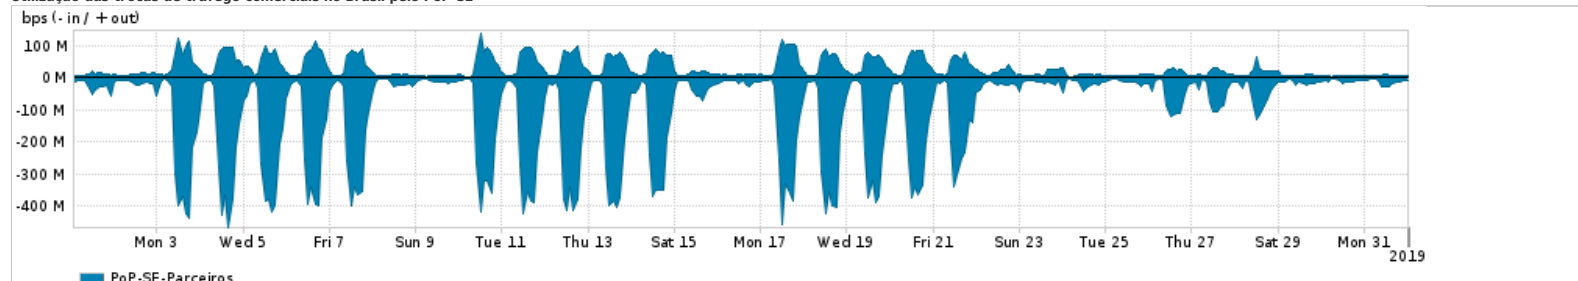

Os gráficos apresentados neste relatório de tráfego estão em formato stack, o que significa que seu valor é uma composição da soma dos componentes listados nas legendas localizadas logo abaixo dos gráficos. Os gráficos estão em "bps x tempo" e possuem dois eixos verticais, Out (positivo) e In (negativo).  
 A primeira coluna da tabela define o ponto de referência para entendimento dos valores de In e Out.  
 A contabilização do tráfego é sob o ponto de vista do AS da RNP, AS1916.

**Legenda:**

- PoP - Ponto de presença da RNP
- Parceiros - Provedores comerciais que a RNP mantém acordos de troca de tráfego
- Internet Acadêmica - Acesso às redes acadêmicas internacionais, serviço atualmente provido pela RedClara
- Internet commodity - Acesso pago à Internet global que é oferecido pela RNP aos seus clientes
- ASN - Número do sistema autônomo
- Profile - Objeto gerenciável definido arbitrariamente no Peakflow através de diversos parâmetros (ex: bloco cidr, peer-as, as-path, bgp community, interface, etc)

**Utilização do serviço de Internet Commodity pelo PoP-SE**

PROFILE	PROFILE	IN	OUT	TOTAL
<input checked="" type="checkbox"/> PoP-SE	Internet_Commodity	15.43 Mbps	4.41 Mbps	19.83 Mbps

**Utilização das trocas de tráfego comerciais no Brasil pelo PoP-SE**

PROFILE	PROFILE	IN	OUT	TOTAL
<input checked="" type="checkbox"/> PoP-SE	Parceiros	101.62 Mbps	28.70 Mbps	130.32 Mbps

**Utilização do serviço de Internet acadêmica internacional pelo PoP-SE**

PROFILE	PROFILE	IN	OUT	TOTAL
<input checked="" type="checkbox"/> PoP-SE	Internet_Academica	251.40 Kbps	17.51 Kbps	268.91 Kbps