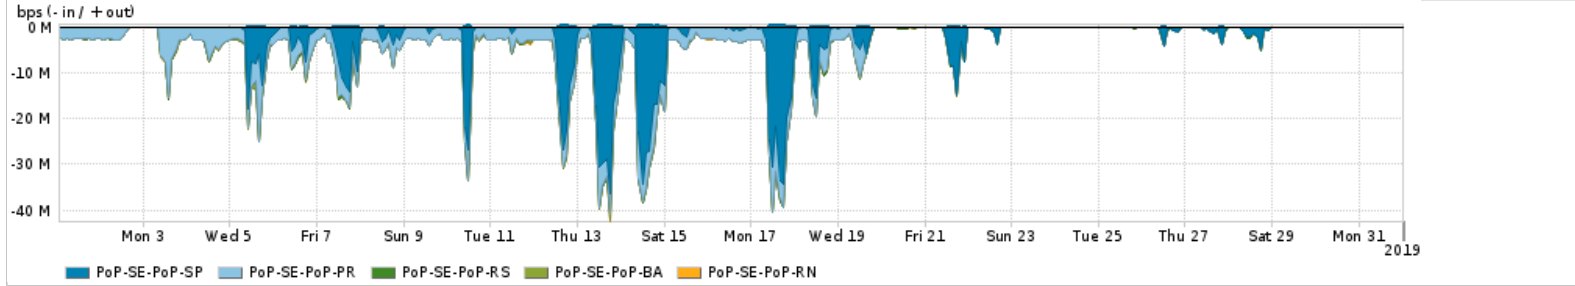

Interesse de tráfego do PoP-SE com os outros PoPs da RNP

Average | Max | PCT95

PROFILE	PROFILE	IN	OUT	TOTAL
☒ PoP-SE	PoP-SP	2.73 Mbps	55.08 Kbps	2.79 Mbps
☒ PoP-SE	PoP-PR	1.97 Mbps	0.00 bps	1.97 Mbps
☒ PoP-SE	PoP-RS	50.61 Kbps	19.00 bps	50.63 Kbps
☒ PoP-SE	PoP-BA	32.68 Kbps	216.00 bps	32.90 Kbps
☒ PoP-SE	PoP-RN	12.73 Kbps	1.10 Kbps	13.83 Kbps
☐ PoP-SE	PoP-PE	0.00 bps	5.71 Kbps	5.71 Kbps
☐ PoP-SE	PoP-MG	0.00 bps	3.65 Kbps	3.65 Kbps
☐ PoP-SE	PoP-DF	682.00 bps	6.00 bps	688.00 bps
☐ PoP-SE	PoP-SE	321.00 bps	321.00 bps	642.00 bps