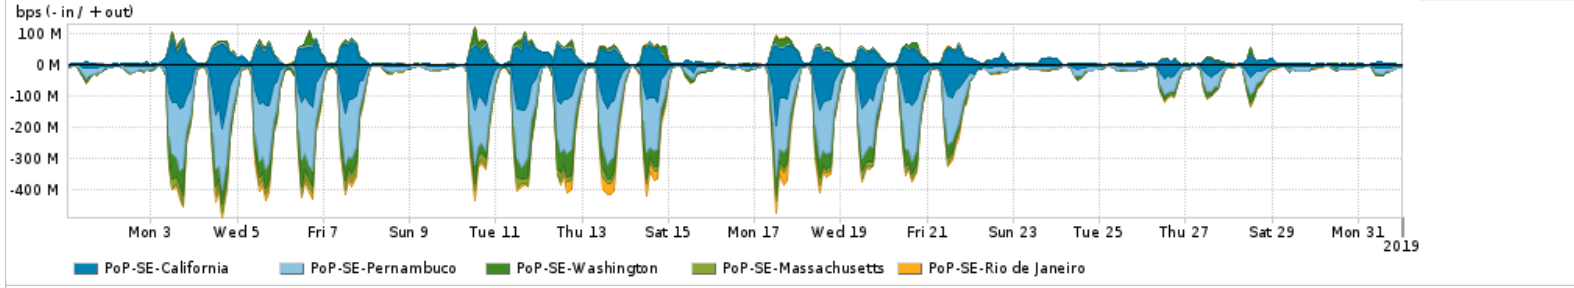

PROFILE	PROFILE	IN	OUT	TOTAL
☐	PoP-SE	PoP-SC	438.00 bps	32.00 bps	470.00 bps

Distribuição do tráfego do PoP-SE por estado, província ou similar

Average | Max | PCT95

	PROFILE	REGION	IN	OUT	TOTAL
☒	PoP-SE	California	32.13 Mbps	17.71 Mbps	49.84 Mbps
☒	PoP-SE	Pernambuco	48.28 Mbps	1.22 Mbps	49.50 Mbps
☒	PoP-SE	Washington	14.00 Mbps	2.94 Mbps	16.94 Mbps
☒	PoP-SE	Massachusetts	5.31 Mbps	264.90 Kbps	5.57 Mbps
☒	PoP-SE	Rio de Janeiro	4.87 Mbps	227.83 Kbps	5.09 Mbps
☐	PoP-SE	Virginia	2.42 Mbps	1.04 Mbps	3.46 Mbps
☐	PoP-SE	Iowa	1.92 Mbps	695.72 Kbps	2.61 Mbps
☐	PoP-SE	Arizona	2.46 Mbps	53.12 Kbps	2.51 Mbps
☐	PoP-SE	Sergipe	895.01 Kbps	1.61 Mbps	2.50 Mbps
☐	PoP-SE	Sao Paulo	1.56 Mbps	439.43 Kbps	2.00 Mbps
☐	PoP-SE	Delaware	1.41 Mbps	58.14 Kbps	1.46 Mbps
☐	PoP-SE	Texas	683.33 Kbps	130.83 Kbps	814.16 Kbps
☐	PoP-SE	Oregon	165.17 Kbps	600.81 Kbps	765.97 Kbps
☐	PoP-SE	Quebec	488.96 Kbps	31.10 Kbps	520.06 Kbps
☐	PoP-SE	New York	393.12 Kbps	119.03 Kbps	512.15 Kbps