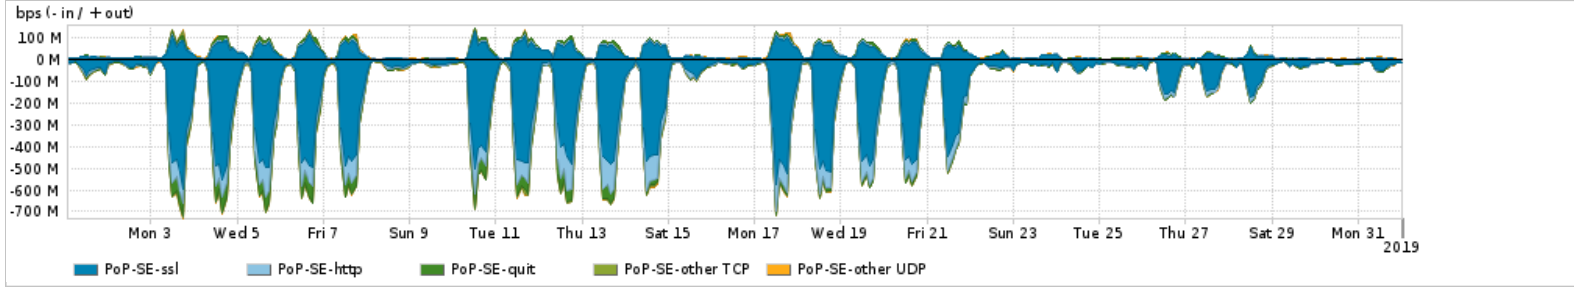

Distribuição do tráfego do PoP-SE por aplicação (análise em camada 3 e 4)

Average | Max | PCT95

	PROFILE	APPLICATION	IN	OUT	TOTAL
☒	PoP-SE	ssl	128.75 Mbps	25.94 Mbps	154.69 Mbps
☒	PoP-SE	http	25.40 Mbps	2.58 Mbps	27.98 Mbps