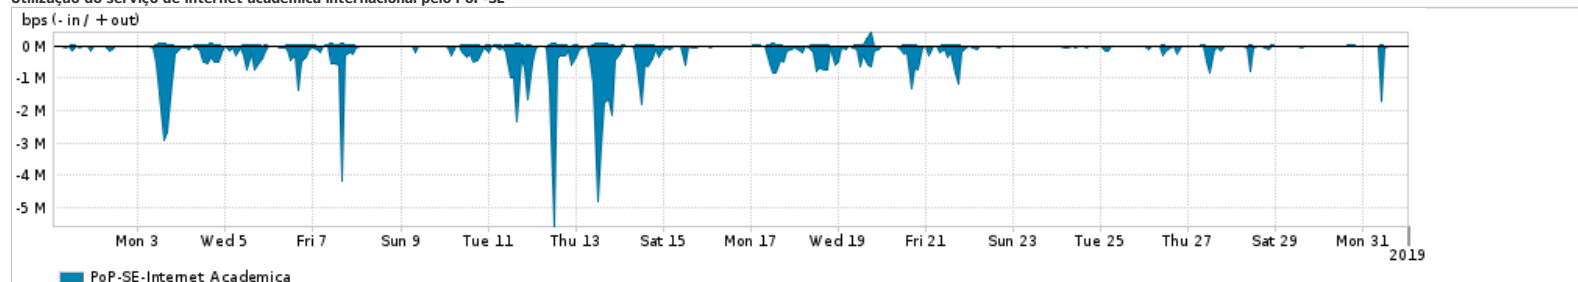

Os gráficos apresentados neste relatório de tráfego estão em formato stack, o que significa que seu valor é uma composição da soma dos componentes listados nas legendas localizadas logo abaixo dos gráficos. Os gráficos estão em "bps x tempo" e possuem dois eixos verticais, Out (positivo) e In (negativo).  
 A primeira coluna da tabela define o ponto de referência para entendimento dos valores de In e Out.  
 A contabilização do tráfego é sob o ponto de vista do AS da RNP, AS1916.

**Utilização do serviço de Internet Commodity pelo PoP-SE**

PROFILE	PROFILE	IN	OUT	TOTAL
<input checked="" type="checkbox"/> PoP-SE	Internet_Commodity	15.43 Mbps	4.41 Mbps	19.83 Mbps

**Utilização das trocas de tráfego comerciais no Brasil pelo PoP-SE**

PROFILE	PROFILE	IN	OUT	TOTAL
<input checked="" type="checkbox"/> PoP-SE	Parceiros	101.62 Mbps	28.70 Mbps	130.32 Mbps

**Utilização do serviço de Internet acadêmica internacional pelo PoP-SE**

PROFILE	PROFILE	IN	OUT	TOTAL
<input checked="" type="checkbox"/> PoP-SE	Internet_Academica	251.40 Kbps	17.51 Kbps	268.91 Kbps