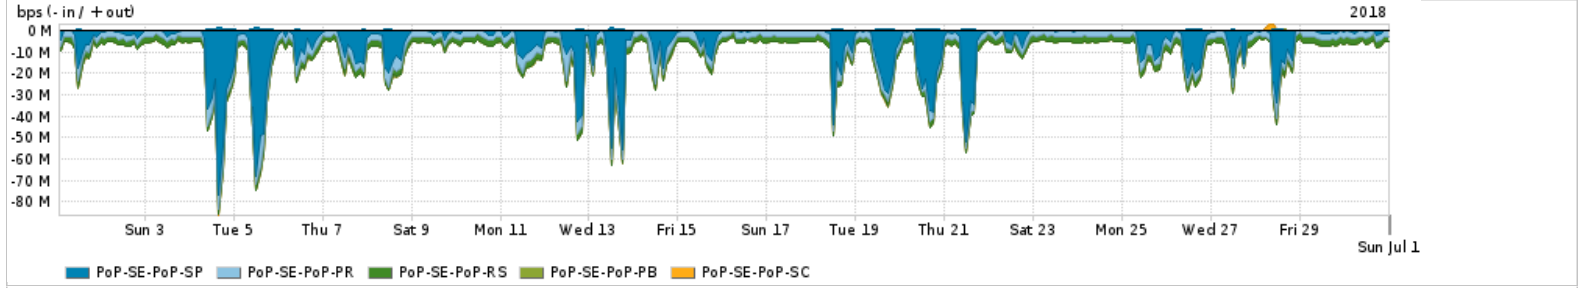

Interesse de tráfego do PoP-SE com os outros PoPs da RNP

Average | Max | PCT95

	PROFILE	PROFILE	IN	OUT	TOTAL
☒	PoP-SE	PoP-SP	6.68 Mbps	129.19 Kbps	6.80 Mbps
☒	PoP-SE	PoP-PR	3.29 Mbps	0.00 bps	3.29 Mbps
☒	PoP-SE	PoP-RS	2.57 Mbps	19.00 bps	2.57 Mbps
☒	PoP-SE	PoP-PB	37.06 Kbps	411.00 bps	37.47 Kbps
☒	PoP-SE	PoP-SC	515.00 bps	18.17 Kbps	18.69 Kbps
☐	PoP-SE	PoP-RJ	2.38 Kbps	43.00 bps	2.43 Kbps
☐	PoP-SE	PoP-DF	1.44 Kbps	0.00 bps	1.44 Kbps
☐	PoP-SE	PoP-MG	140.00 bps	0.00 bps	140.00 bps
☐	PoP-SE	PoP-PI	136.00 bps	0.00 bps	136.00 bps