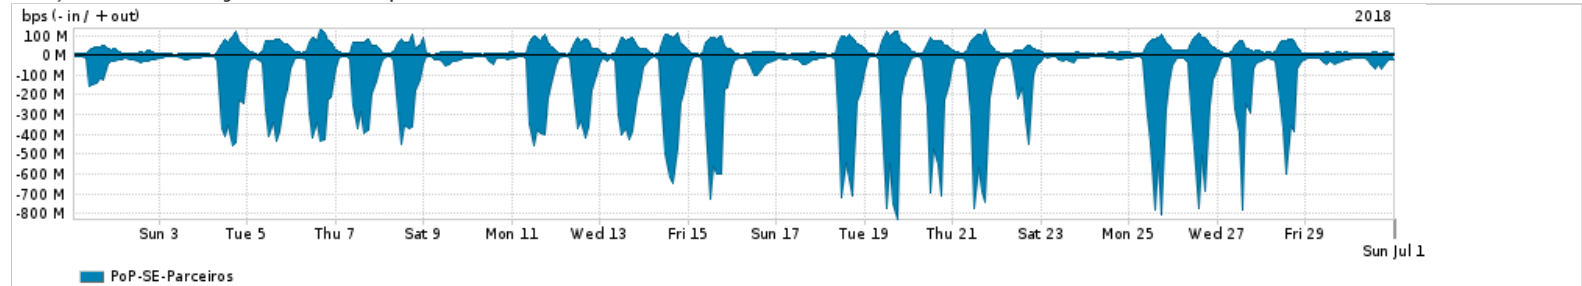

Os gráficos apresentados neste relatório de tráfego estão em formato stack, o que significa que seu valor é uma composição da soma dos componentes listados nas legendas localizadas logo abaixo dos gráficos. Os gráficos estão em "bps x tempo" e possuem dois eixos verticais, Out (positivo) e In (negativo).

A primeira coluna da tabela define o ponto de referência para entendimento dos valores de In e Out.  
A contabilização do tráfego é sob o ponto de vista do AS da RNP, AS1916.

**Legenda:**

- PoP - Ponto de presença da RNP
- Parceiros - Provedores comerciais que a RNP mantém acordos de troca de tráfego
- Internet Acadêmica - Acesso às redes acadêmicas internacionais, serviço atualmente provido pela RedClara
- Internet commodity - Acesso pago à Internet global que é oferecido pela RNP aos seus clientes
- ASN - Número do sistema autônomo
- Profile - Objeto gerenciável definido arbitrariamente no Peakflow através de diversos parâmetros (ex: bloco cidr, peer-as, as-path, bgp community, interface, etc)

**Utilização do serviço de Internet Commodity pelo PoP-SE**

PROFILE	PROFILE	IN	OUT	TOTAL
<input checked="" type="checkbox"/> PoP-SE	Internet_Commodity	15.33 Mbps	8.45 Mbps	23.78 Mbps

**Utilização das trocas de tráfego comerciais no Brasil pelo PoP-SE**

PROFILE	PROFILE	IN	OUT	TOTAL
<input checked="" type="checkbox"/> PoP-SE	Parceiros	153.46 Mbps	34.35 Mbps	187.81 Mbps

**Utilização do serviço de Internet acadêmica internacional pelo PoP-SE**

PROFILE	PROFILE	IN	OUT	TOTAL
<input checked="" type="checkbox"/> PoP-SE	Internet_Academica	195.28 Kbps	33.11 Kbps	228.39 Kbps