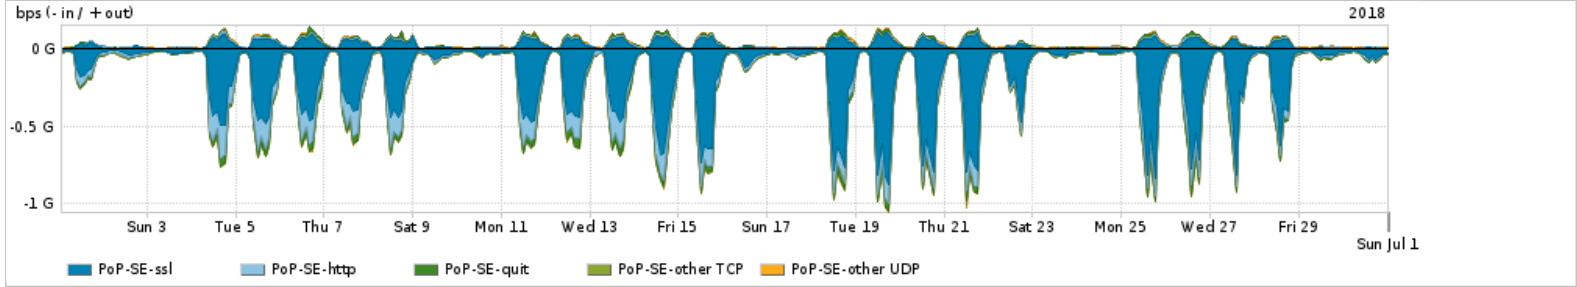

Distribuição do tráfego do PoP-SE por aplicação (análise em camada 3 e 4)

Average | Max | PCT95

	PROFILE	APPLICATION	IN	OUT	TOTAL
☒	PoP-SE	ssl	168.24 Mbps	26.90 Mbps	195.14 Mbps
☒	PoP-SE	http	41.68 Mbps	5.36 Mbps	47.04 Mbps