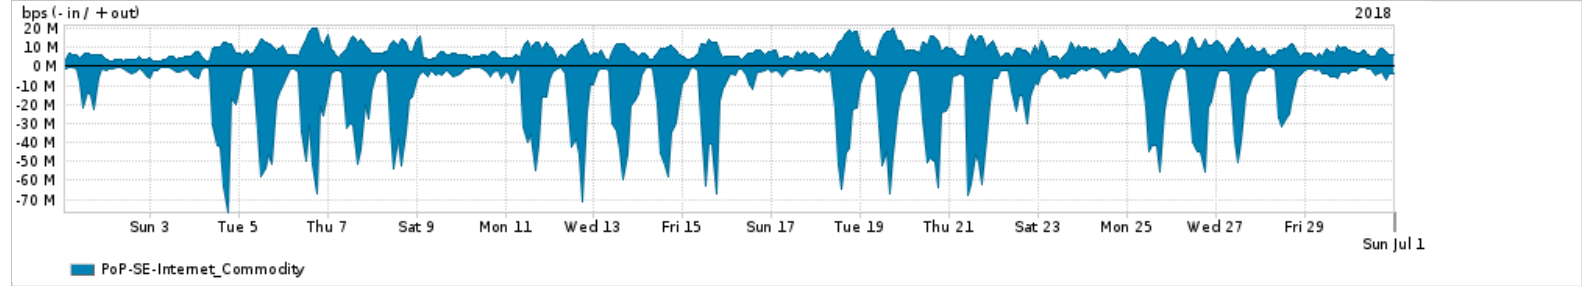

Os gráficos apresentados neste relatório de tráfego estão em formato stack, o que significa que seu valor é uma composição da soma dos componentes listados nas legendas localizadas logo abaixo dos gráficos. Os gráficos estão em "bps x tempo" e possuem dois eixos verticais, Out (positivo) e In (negativo).

A primeira coluna da tabela define o ponto de referência para entendimento dos valores de In e Out.  
A contabilização do tráfego é sob o ponto de vista do AS da RNP, AS1916.

**Legenda:**

- PoP - Ponto de presença da RNP
- Parceiros - Provedores comerciais que a RNP mantém acordos de troca de tráfego
- Internet Acadêmica - Acesso às redes acadêmicas internacionais, serviço atualmente provido pela RedClara
- Internet commodity - Acesso pago à Internet global que é oferecido pela RNP aos seus clientes
- ASN - Número do sistema autônomo
- Profile - Objeto gerenciável definido arbitrariamente no Peakflow através de diversos parâmetros (ex: bloco cidr, peer-as, as-path, bgp community, interface, etc)

**Utilização do serviço de Internet Commodity pelo PoP-SE**

PROFILE	PROFILE	IN	OUT	TOTAL
<input checked="" type="checkbox"/> PoP-SE	Internet_Commodity	15.33 Mbps	8.45 Mbps	23.78 Mbps

**Utilização das trocas de tráfego comerciais no Brasil pelo PoP-SE**