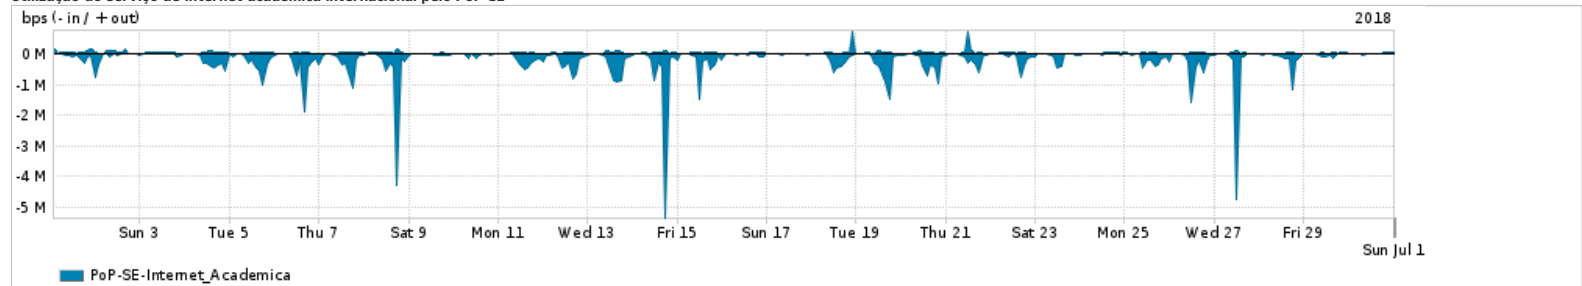

Os gráficos apresentados neste relatório de tráfego estão em formato stack, o que significa que seu valor é uma composição da soma dos componentes listados nas legendas localizadas logo abaixo dos gráficos. Os gráficos estão em "bps x tempo" e possuem dois eixos verticais, Out (positivo) e In (negativo).

A primeira coluna da tabela define o ponto de referência para entendimento dos valores de In e Out.  
A contabilização do tráfego é sob o ponto de vista do AS da RNP, AS1916.

**Legenda:**

- PoP - Ponto de presença da RNP
- Parceiros - Provedores comerciais que a RNP mantém acordos de troca de tráfego
- Internet Acadêmica - Acesso às redes acadêmicas internacionais, serviço atualmente provido pela RedClara
- Internet commodity - Acesso pago à Internet global que é oferecido pela RNP aos seus clientes
- ASN - Número do sistema autônomo
- Profile - Objeto gerenciável definido arbitrariamente no Peakflow através de diversos parâmetros (ex: bloco cidr, peer-as, as-path, bgp community, interface, etc)

**Utilização do serviço de Internet Commodity pelo PoP-SE**

PROFILE	PROFILE	IN	OUT	TOTAL
<input checked="" type="checkbox"/> PoP-SE	Internet_Commodity	15.33 Mbps	8.45 Mbps	23.78 Mbps

**Utilização das trocas de tráfego comerciais no Brasil pelo PoP-SE**

PROFILE	PROFILE	IN	OUT	TOTAL
<input checked="" type="checkbox"/> PoP-SE	Parceiros	153.46 Mbps	34.35 Mbps	187.81 Mbps

**Utilização do serviço de Internet acadêmica internacional pelo PoP-SE**

PROFILE	PROFILE	IN	OUT	TOTAL
<input checked="" type="checkbox"/> PoP-SE	Internet_Academica	195.28 Kbps	33.11 Kbps	228.39 Kbps