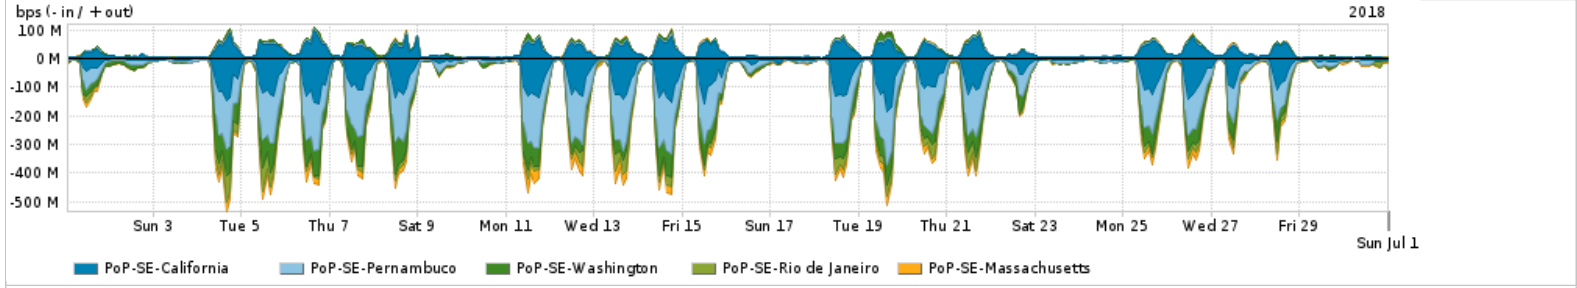

PROFILE	PROFILE	IN	OUT	TOTAL
☐	PoP-SE	PoP-GO	101.00 bps	0.00 bps	101.00 bps

Distribuição do tráfego do PoP-SE por estado, província ou similar

Average | Max | PCT95

	PROFILE	REGION	IN	OUT	TOTAL
☒	PoP-SE	California	37.41 Mbps	20.05 Mbps	57.47 Mbps
☒	PoP-SE	Pernambuco	50.42 Mbps	1.72 Mbps	52.14 Mbps
☒	PoP-SE	Washington	21.49 Mbps	2.58 Mbps	24.07 Mbps
☒	PoP-SE	Rio de Janeiro	9.29 Mbps	297.27 Kbps	9.59 Mbps
☒	PoP-SE	Massachusetts	7.98 Mbps	427.18 Kbps	8.40 Mbps
☐	PoP-SE	Delaware	7.26 Mbps	205.21 Kbps	7.47 Mbps
☐	PoP-SE	Virginia	3.08 Mbps	1.46 Mbps	4.55 Mbps
☐	PoP-SE	Sergipe	927.72 Kbps	3.09 Mbps	4.02 Mbps
☐	PoP-SE	Sao Paulo	2.82 Mbps	539.32 Kbps	3.36 Mbps
☐	PoP-SE	Rio Grande do Sul	2.62 Mbps	31.71 Kbps	2.65 Mbps
☐	PoP-SE	Florida	1.28 Mbps	271.65 Kbps	1.56 Mbps
☐	PoP-SE	Texas	809.10 Kbps	366.30 Kbps	1.18 Mbps
☐	PoP-SE	New York	653.08 Kbps	285.68 Kbps	938.76 Kbps
☐	PoP-SE	Oregon	315.00 Kbps	586.19 Kbps	901.19 Kbps
☐	PoP-SE	Arizona	773.93 Kbps	56.83 Kbps	830.76 Kbps