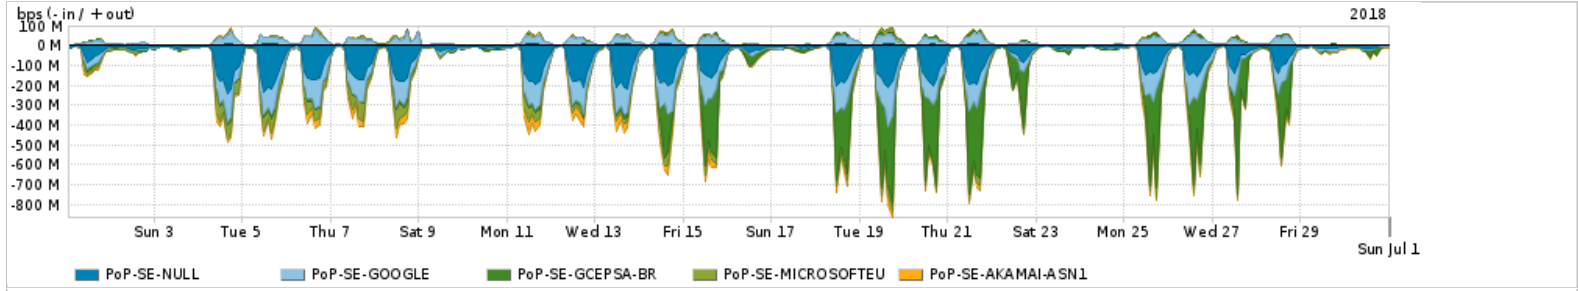

Redes (AS's de origem) mais acessadas pelo PoP-SE

Average | Max | PCT95

	PROFILE	AS NAME	ASN	IN	OUT	TOTAL
☒	PoP-SE	NULL	0	56.91 Mbps	1.77 Mbps	58.68 Mbps
☒	PoP-SE	GOOGLE	15169	36.87 Mbps	15.16 Mbps	52.03 Mbps
☒	PoP-SE	GCEPSA-BR	28604	39.37 Mbps	1.16 Mbps	40.53 Mbps
☒	PoP-SE	MICROSOFTUE	8068	14.80 Mbps	1.95 Mbps	16.76 Mbps
☒	PoP-SE	AKAMAI-ASN1	20940	9.91 Mbps	405.87 Kbps	10.32 Mbps
☐	PoP-SE	FACEBOOK	32934	7.93 Mbps	1.66 Mbps	9.59 Mbps
☐	PoP-SE	AMAZON-02	16509	7.63 Mbps	1.13 Mbps	8.76 Mbps
☐	PoP-SE	NETFLIX	2906	7.06 Mbps	201.08 Kbps	7.26 Mbps
☐	PoP-SE	EDGECAST	15133	3.81 Mbps	131.04 Kbps	3.94 Mbps
☐	PoP-SE	APPLE	714	953.75 Kbps	2.80 Mbps	3.76 Mbps