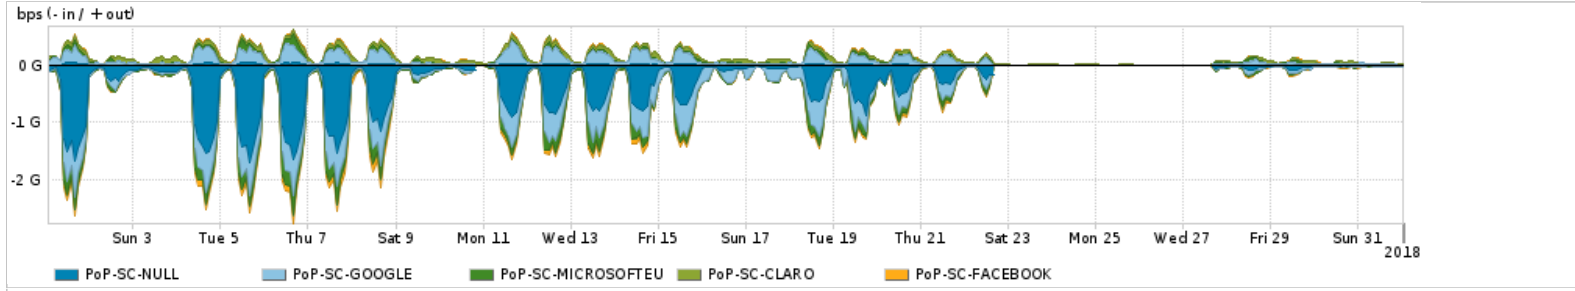

Os gráficos apresentados neste relatório de tráfego estão em formato stack, o que significa que seu valor é uma composição da soma dos componentes listados nas legendas localizadas logo abaixo dos gráficos. Os gráficos estão em "bps x tempo" e possuem dois eixos verticais, Out (positivo) e In (negativo).

ASN - Número do sistema autônomo

Profile - Objeto gerenciável definido arbitrariamente no Peakflow através de diversos parâmetros (ex: bloco cidr, peer-as, as-path, bgp community, interface, etc)

Utilização do serviço de Internet Commodity pelo PoP-SC

PROFILE	PROFILE	IN	OUT	TOTAL
<input checked="" type="checkbox"/> PoP-SC	Internet Commodity	106.26 Mbps	62.45 Mbps	168.70 Mbps

Utilização das trocas de tráfego comerciais no Brasil pelo PoP-SC

PROFILE	PROFILE	IN	OUT	TOTAL
<input checked="" type="checkbox"/> PoP-SC	Parceiros	454.50 Mbps	260.41 Mbps	714.92 Mbps

Utilização do serviço de Internet acadêmica internacional pelo PoP-SC

PROFILE	PROFILE	IN	OUT	TOTAL
<input checked="" type="checkbox"/> PoP-SC	Internet Academica	26.15 Mbps	4.30 Mbps	30.45 Mbps

Redes (AS's de origem) mais acessadas pelo PoP-SC