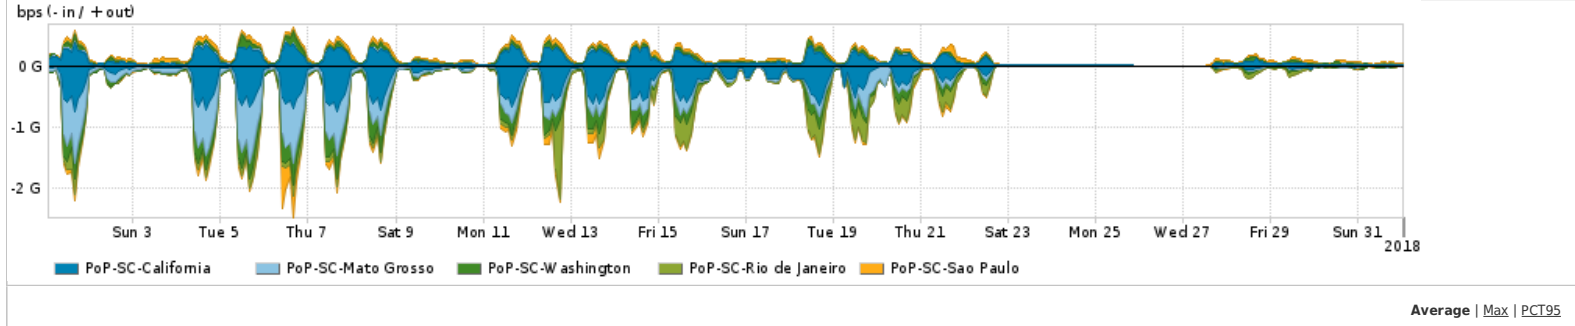

PROFILE	PROFILE	IN	OUT	TOTAL
☐	PoP-SC	PoP-CE	6.00 bps	1.13 Kbps	1.14 Kbps

Distribuição do tráfego do PoP-SC por estado, província ou similar

	PROFILE	REGION	IN	OUT	TOTAL
☒	PoP-SC	California	154.93 Mbps	80.69 Mbps	235.61 Mbps
☒	PoP-SC	Mato Grosso	109.15 Mbps	2.80 Mbps	111.95 Mbps
☒	PoP-SC	Washington	64.22 Mbps	19.80 Mbps	84.03 Mbps
☒	PoP-SC	Rio de Janeiro	59.29 Mbps	10.53 Mbps	69.81 Mbps
☒	PoP-SC	Sao Paulo	21.30 Mbps	30.03 Mbps	51.33 Mbps
☐	PoP-SC	Colorado	20.49 Mbps	185.91 Kbps	20.68 Mbps
☐	PoP-SC	Virginia	10.94 Mbps	8.26 Mbps	19.20 Mbps
☐	PoP-SC	Santa Catarina	6.01 Mbps	11.64 Mbps	17.65 Mbps
☐	PoP-SC	Utah	14.41 Mbps	404.99 Kbps	14.81 Mbps
☐	PoP-SC	Oklahoma	12.80 Mbps	280.03 Kbps	13.08 Mbps
☐	PoP-SC	Arizona	11.25 Mbps	426.16 Kbps	11.68 Mbps
☐	PoP-SC	Parana	6.08 Mbps	5.05 Mbps	11.14 Mbps
☐	PoP-SC	Massachusetts	10.01 Mbps	736.61 Kbps	10.74 Mbps
☐	PoP-SC	Rio Grande do Sul	2.84 Mbps	7.17 Mbps	10.02 Mbps
☐	PoP-SC	Minas Gerais	810.37 Kbps	5.75 Mbps	6.56 Mbps