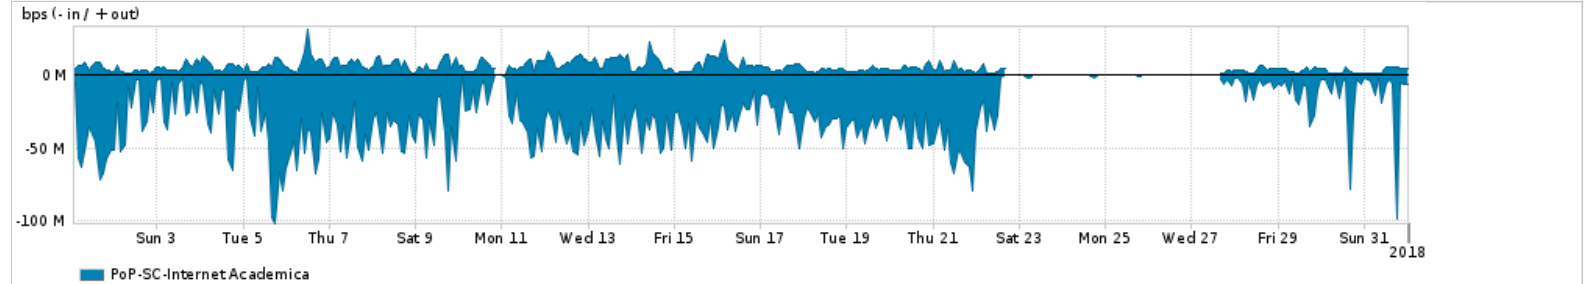

Utilização do serviço de Internet acadêmica internacional pelo PoP-SC

PROFILE	PROFILE	IN	OUT	TOTAL
☒ PoP-SC	Internet Academica	26.15 Mbps	4.30 Mbps	30.45 Mbps