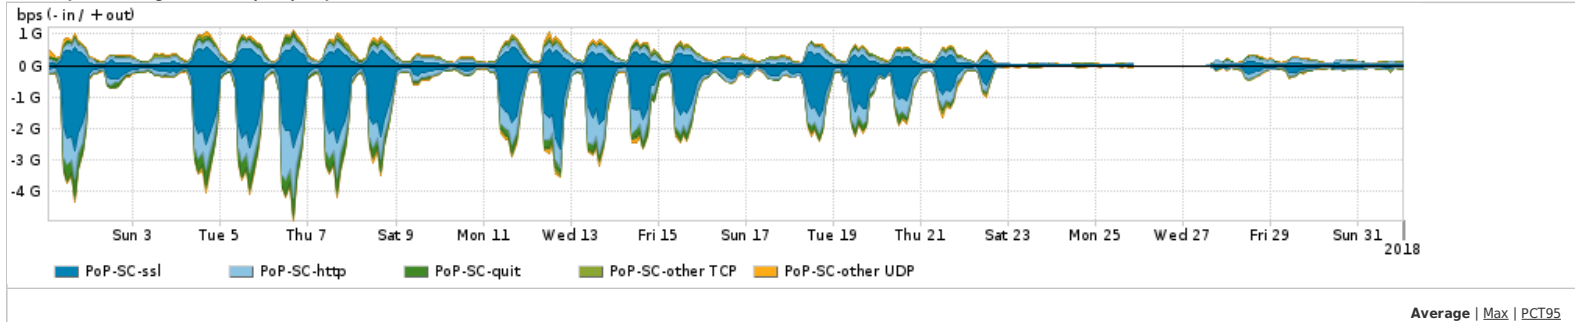

Distribuição do tráfego do PoP-SC por aplicação (análise em camada 3 e 4)

	PROFILE	APPLICATION	IN	OUT	TOTAL
☒	PoP-SC	ssl	504.34 Mbps	127.69 Mbps	632.02 Mbps
☒	PoP-SC	http	226.26 Mbps	104.96 Mbps	331.22 Mbps