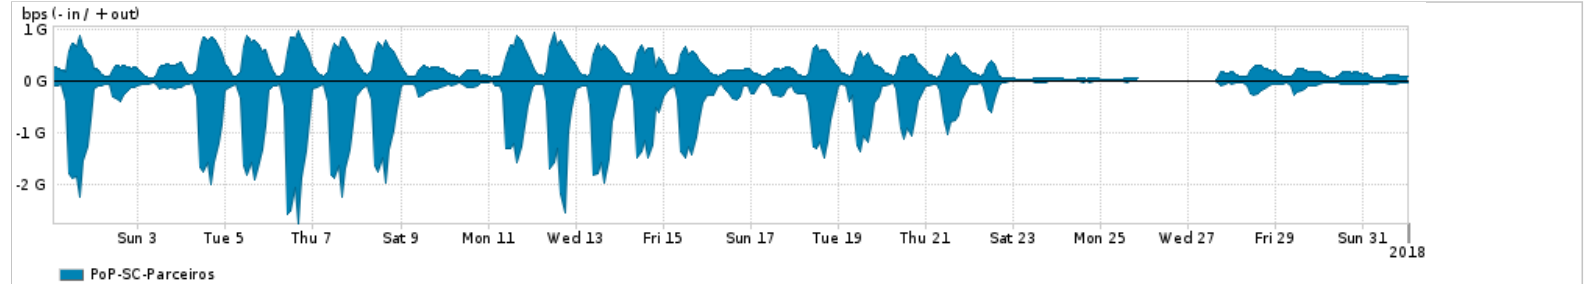

Os gráficos apresentados neste relatório de tráfego estão em formato stack, o que significa que seu valor é uma composição da soma dos componentes listados nas legendas localizadas logo abaixo dos gráficos. Os gráficos estão em "bps x tempo" e possuem dois eixos verticais, Out (positivo) e In (negativo).

ASN - Número do sistema autônomo

Profile - Objeto gerenciável definido arbitrariamente no Peakflow através de diversos parâmetros (ex: bloco cidr, peer-as, as-path, bgp community, interface, etc)

Utilização do serviço de Internet Commodity pelo PoP-SC

PROFILE	PROFILE	IN	OUT	TOTAL
<input checked="" type="checkbox"/> PoP-SC	Internet Commodity	106.26 Mbps	62.45 Mbps	168.70 Mbps

Utilização das trocas de tráfego comerciais no Brasil pelo PoP-SC

PROFILE	PROFILE	IN	OUT	TOTAL
<input checked="" type="checkbox"/> PoP-SC	Parceiros	454.50 Mbps	260.41 Mbps	714.92 Mbps

Utilização do serviço de Internet acadêmica internacional pelo PoP-SC

PROFILE	PROFILE	IN	OUT	TOTAL
<input checked="" type="checkbox"/> PoP-SC	Internet Academica	26.15 Mbps	4.30 Mbps	30.45 Mbps

Redes (AS's de origem) mais acessadas pelo PoP-SC