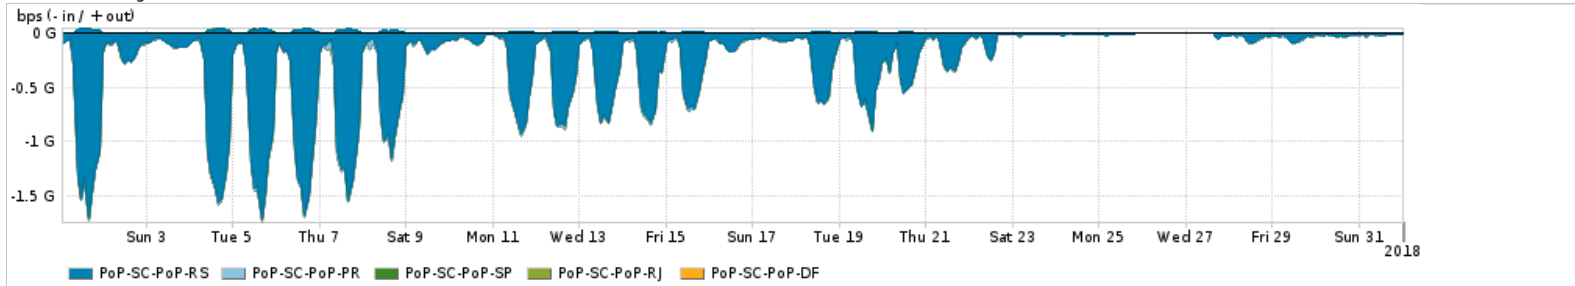

Interesse de tráfego do PoP-SC com os outros PoPs da RNP

Average | Max | PCT95

	PROFILE	PROFILE	IN	OUT	TOTAL
☒	PoP-SC	PoP-RS	276.37 Mbps	7.27 Mbps	283.64 Mbps
☒	PoP-SC	PoP-PR	11.37 Mbps	9.43 Kbps	11.38 Mbps
☒	PoP-SC	PoP-SP	68.70 Kbps	154.04 Kbps	222.73 Kbps
☒	PoP-SC	PoP-RJ	1.15 Kbps	24.80 Kbps	25.95 Kbps
☒	PoP-SC	PoP-DF	2.44 Kbps	4.46 Kbps	6.90 Kbps
☐	PoP-SC	PoP-PE	29.00 bps	2.82 Kbps	2.85 Kbps
☐	PoP-SC	PoP-GO	2.00 bps	2.02 Kbps	2.02 Kbps
☐	PoP-SC	PoP-PA	7.00 bps	1.51 Kbps	1.51 Kbps
☐	PoP-SC	PoP-RN	17.00 bps	1.18 Kbps	1.20 Kbps