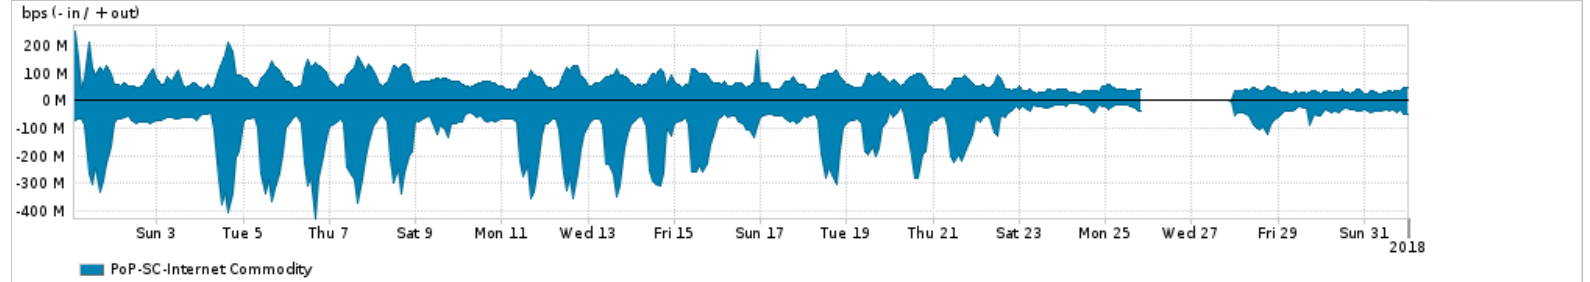

Os gráficos apresentados neste relatório de tráfego estão em formato stack, o que significa que seu valor é uma composição da soma dos componentes listados nas legendas localizadas logo abaixo dos gráficos. Os gráficos estão em "bps x tempo" e possuem dois eixos verticais, Out (positivo) e In (negativo).

A primeira coluna da tabela define o ponto de referência para entendimento dos valores de In e Out.
A contabilização do tráfego é sob o ponto de vista do AS da RNP, AS1916.

Legenda:

PoP - Ponto de presença da RNP

ASN - Número do sistema autônomo

Profile - Objeto gerenciável definido arbitrariamente no Peakflow através de diversos parâmetros (ex: bloco cidr, peer-as, as-path, bgp community, interface, etc)

Utilização do serviço de Internet Commodity pelo PoP-SC

PROFILE	PROFILE	IN	OUT	TOTAL
<input checked="" type="checkbox"/> PoP-SC	Internet Commodity	106.26 Mbps	62.45 Mbps	168.70 Mbps

Utilização das trocas de tráfego comerciais no Brasil pelo PoP-SC

PROFILE	PROFILE	IN	OUT	TOTAL
<input checked="" type="checkbox"/> PoP-SC	Parceiros	454.50 Mbps	260.41 Mbps	714.92 Mbps