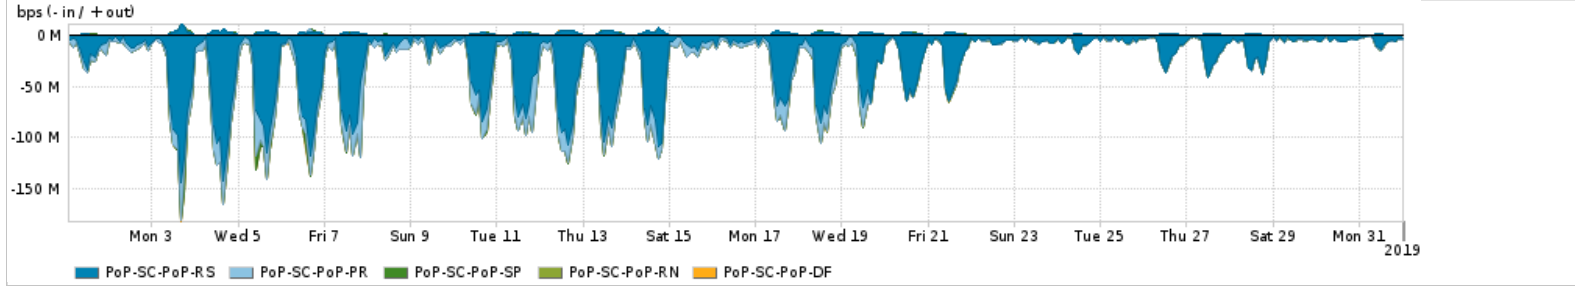

Interesse de tráfego do PoP-SC com os outros PoPs da RNP

Average | Max | PCT95

	PROFILE	PROFILE	IN	OUT	TOTAL
☒	PoP-SC	PoP-RS	24.91 Mbps	931.27 Kbps	25.84 Mbps
☒	PoP-SC	PoP-PR	6.12 Mbps	11.06 Kbps	6.13 Mbps
☒	PoP-SC	PoP-SP	251.06 Kbps	62.26 Kbps	313.32 Kbps
☒	PoP-SC	PoP-RN	36.05 Kbps	1.58 Kbps	37.63 Kbps
☒	PoP-SC	PoP-DF	15.95 Kbps	6.04 Kbps	21.98 Kbps
☐	PoP-SC	PoP-RJ	2.95 Kbps	6.05 Kbps	9.00 Kbps
☐	PoP-SC	PoP-MG	841.00 bps	4.29 Kbps	5.13 Kbps
☐	PoP-SC	PoP-PA	157.00 bps	3.71 Kbps	3.87 Kbps
☐	PoP-SC	PoP-BA	379.00 bps	2.42 Kbps	2.80 Kbps