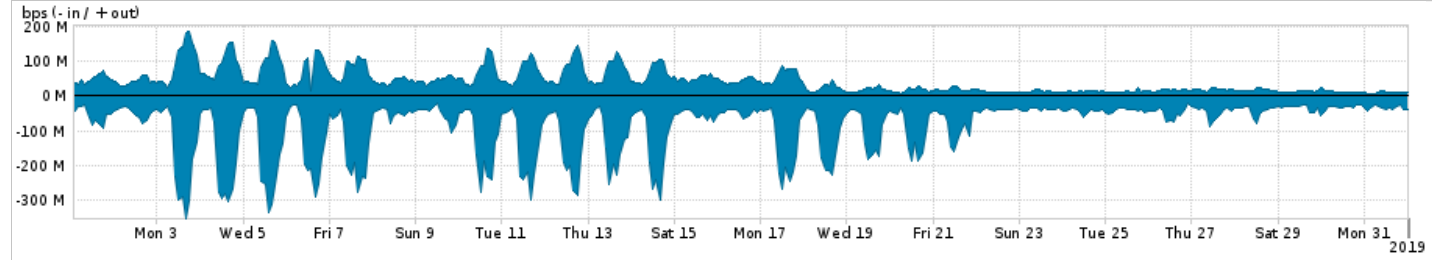

Os gráficos apresentados neste relatório de tráfego estão em formato stack, o que significa que seu valor é uma composição da soma dos componentes listados nas legendas localizadas logo abaixo dos gráficos. Os gráficos estão em "bps x tempo" e possuem dois eixos verticais, Out (positivo) e In (negativo).

A primeira coluna da tabela define o ponto de referência para entendimento dos valores de In e Out.  
A contabilização do tráfego é sob o ponto de vista do AS da RNP, AS1916.

**Legenda:**

PoP - Ponto de presença da RNP

Parceiros - Provedores comerciais que a RNP mantém acordos de troca de tráfego

Internet Acadêmica - Acesso às redes acadêmicas internacionais, serviço atualmente provido pela RedClara

Internet commodity - Acesso pago à Internet global que é oferecido pela RNP aos seus clientes

ASN - Número do sistema autônomo

Profile - Objeto gerenciável definido arbitrariamente no Peakflow através de diversos parâmetros (ex: bloco cidr, peer-as, as-path, bgp community, interface, etc)

**Utilização do serviço de Internet Commodity pelo PoP-SC**