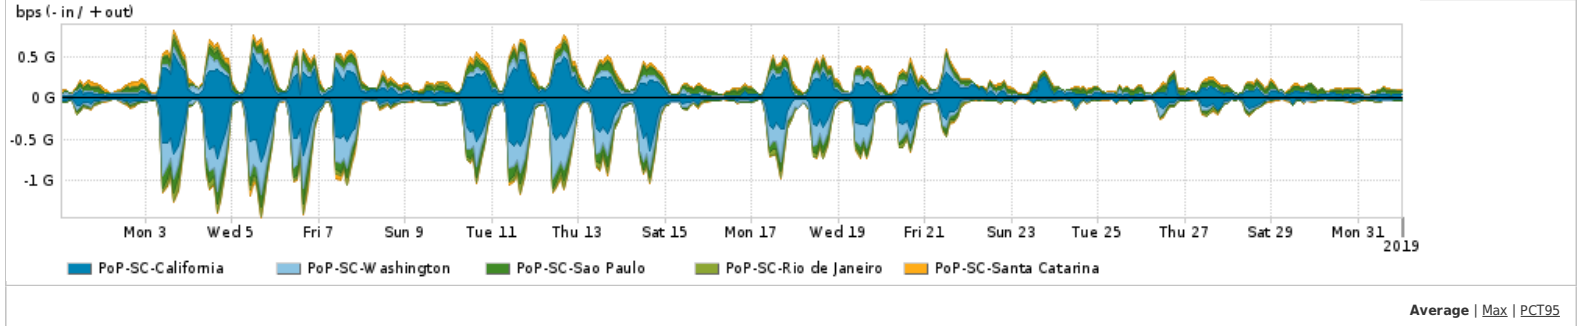

PROFILE	PROFILE	IN	OUT	TOTAL
☐	PoP-SC	PoP-PE	697.00 bps	1.98 Kbps	2.67 Kbps

Distribuição do tráfego do PoP-SC por estado, província ou similar

	PROFILE	REGION	IN	OUT	TOTAL
☒	PoP-SC	California	126.77 Mbps	114.06 Mbps	240.84 Mbps
☒	PoP-SC	Washington	73.43 Mbps	26.30 Mbps	99.73 Mbps
☒	PoP-SC	Sao Paulo	31.75 Mbps	47.06 Mbps	78.82 Mbps
☒	PoP-SC	Rio de Janeiro	20.00 Mbps	13.65 Mbps	33.65 Mbps
☒	PoP-SC	Santa Catarina	8.24 Mbps	23.94 Mbps	32.18 Mbps
☐	PoP-SC	Virginia	17.66 Mbps	10.59 Mbps	28.25 Mbps
☐	PoP-SC	Parana	4.65 Mbps	14.01 Mbps	18.66 Mbps
☐	PoP-SC	Arizona	18.18 Mbps	314.55 Kbps	18.49 Mbps
☐	PoP-SC	Massachusetts	13.79 Mbps	581.75 Kbps	14.37 Mbps
☐	PoP-SC	Rio Grande do Sul	3.76 Mbps	10.57 Mbps	14.33 Mbps
☐	PoP-SC	Minas Gerais	2.62 Mbps	10.33 Mbps	12.95 Mbps
☐	PoP-SC	Mato Grosso	9.02 Mbps	1.27 Mbps	10.28 Mbps
☐	PoP-SC	Georgia	9.91 Mbps	321.08 Kbps	10.23 Mbps
☐	PoP-SC	Colorado	8.09 Mbps	55.47 Kbps	8.15 Mbps
☐	PoP-SC	Distrito Federal	1.54 Mbps	5.04 Mbps	6.58 Mbps