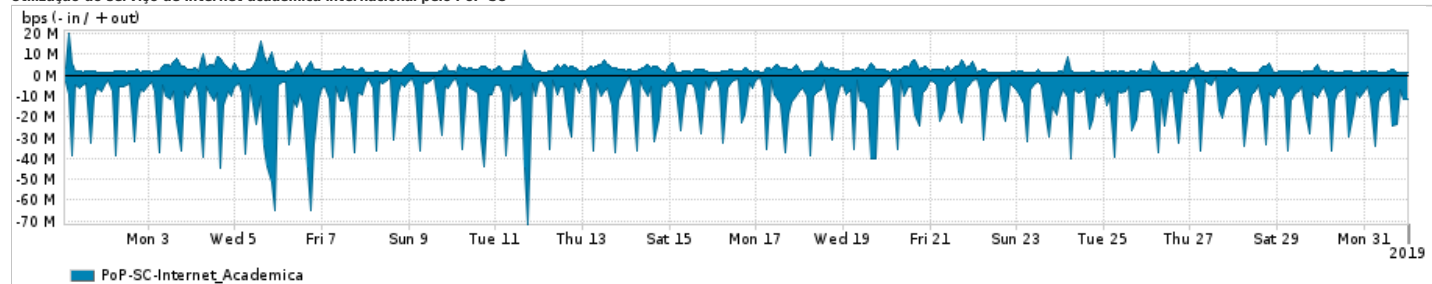

Os gráficos apresentados neste relatório de tráfego estão em formato stack, o que significa que seu valor é uma composição da soma dos componentes listados nas legendas localizadas logo abaixo dos gráficos. Os gráficos estão em "bps x tempo" e possuem dois eixos verticais, Out (positivo) e In (negativo).

Average | Max | PCT95

	PROFILE	PROFILE	IN	OUT	TOTAL
<input checked="" type="checkbox"/>	PoP-SC	Internet_Commodity	87.41 Mbps	42.28 Mbps	129.69 Mbps

**Utilização das trocas de tráfego comerciais no Brasil pelo PoP-SC**

Average | Max | PCT95

	PROFILE	PROFILE	IN	OUT	TOTAL
<input checked="" type="checkbox"/>	PoP-SC	Parceiros	527.24 Mbps	407.88 Mbps	935.12 Mbps

**Utilização do serviço de Internet acadêmica internacional pelo PoP-SC**