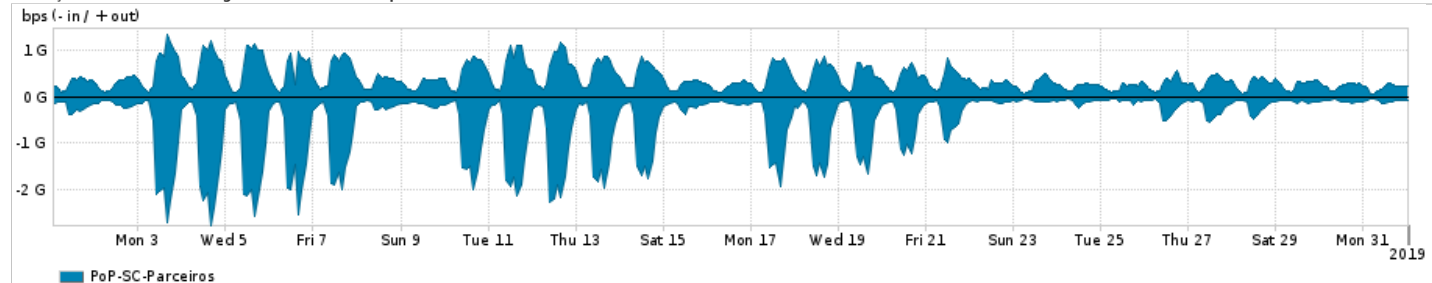

Os gráficos apresentados neste relatório de tráfego estão em formato stack, o que significa que seu valor é uma composição da soma dos componentes listados nas legendas localizadas logo abaixo dos gráficos. Os gráficos estão em "bps x tempo" e possuem dois eixos verticais, Out (positivo) e In (negativo).

A primeira coluna da tabela define o ponto de referência para entendimento dos valores de In e Out.  
A contabilização do tráfego é sob o ponto de vista do AS da RNP, AS1916.

**Legenda:**

PoP - Ponto de presença da RNP

ASN - Número do sistema autônomo

Profile - Objeto gerenciável definido arbitrariamente no Peakflow através de diversos parâmetros (ex: bloco cidr, peer-as, as-path, bgp community, interface, etc)

**Utilização do serviço de Internet Commodity pelo PoP-SC**

Average | Max | PCT95

	PROFILE	PROFILE	IN	OUT	TOTAL
<input checked="" type="checkbox"/>	PoP-SC	Internet_Commodity	87.41 Mbps	42.28 Mbps	129.69 Mbps

**Utilização das trocas de tráfego comerciais no Brasil pelo PoP-SC**