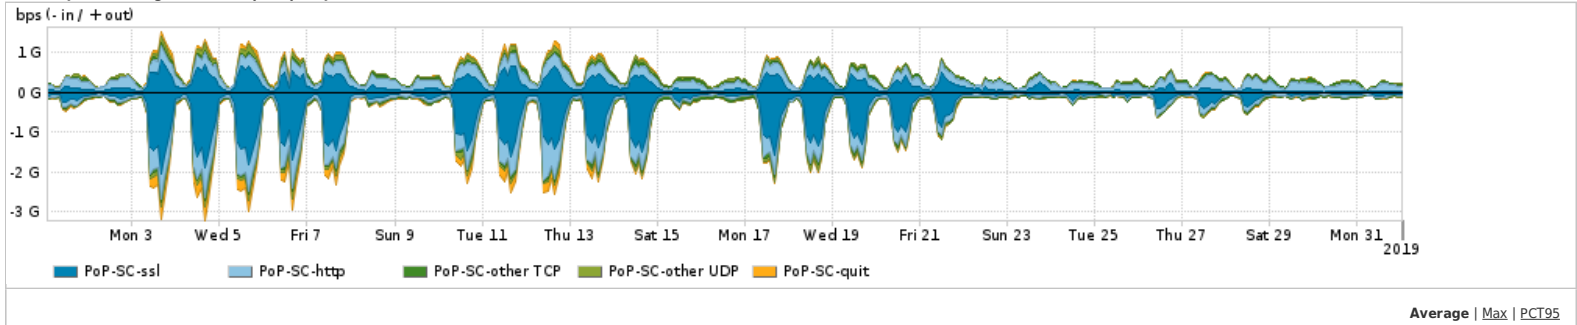

Distribuição do tráfego do PoP-SC por aplicação (análise em camada 3 e 4)

	PROFILE	APPLICATION	IN	OUT	TOTAL
☒	PoP-SC	ssl	359.05 Mbps	158.56 Mbps	517.61 Mbps
☒	PoP-SC	http	167.66 Mbps	182.53 Mbps	350.19 Mbps