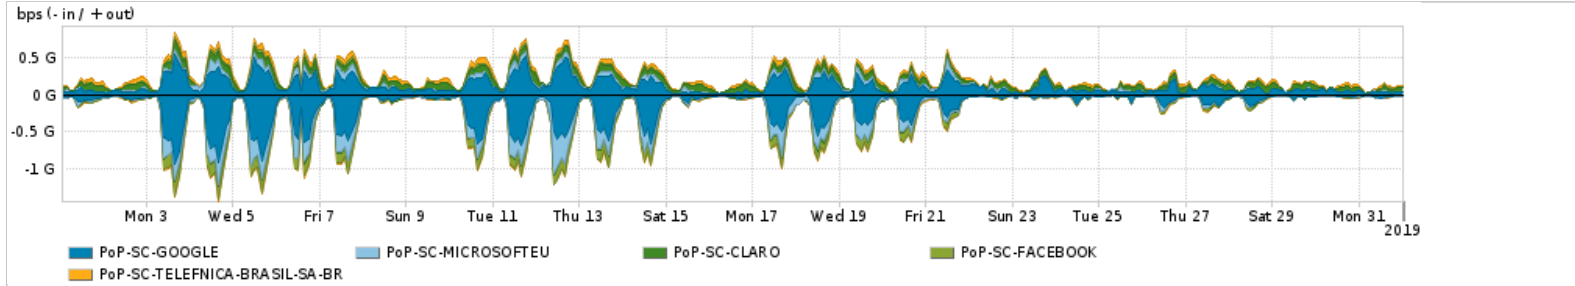

Average | Max | PCT95

	PROFILE	PROFILE	IN	OUT	TOTAL
<input checked="" type="checkbox"/>	PoP-SC	Internet_Commodity	87.41 Mbps	42.28 Mbps	129.69 Mbps

**Utilização das trocas de tráfego comerciais no Brasil pelo PoP-SC**

Average | Max | PCT95

	PROFILE	PROFILE	IN	OUT	TOTAL
<input checked="" type="checkbox"/>	PoP-SC	Parceiros	527.24 Mbps	407.88 Mbps	935.12 Mbps

**Utilização do serviço de Internet acadêmica internacional pelo PoP-SC**

Average | Max | PCT95

	PROFILE	PROFILE	IN	OUT	TOTAL
<input checked="" type="checkbox"/>	PoP-SC	Internet_Academica	13.08 Mbps	2.82 Mbps	15.90 Mbps

Redes (AS's de origem) mais acessadas pelo PoP-SC

Average | Max | PCT95

	PROFILE	AS NAME	ASN	IN	OUT	TOTAL
<input checked="" type="checkbox"/>	PoP-SC	GOOGLE	15169	148.94 Mbps	117.42 Mbps	266.36 Mbps
<input checked="" type="checkbox"/>	PoP-SC	MICROSOFTEU	8068	57.34 Mbps	19.83 Mbps	77.17 Mbps
<input checked="" type="checkbox"/>	PoP-SC	CLARO	28573	5.99 Mbps	58.75 Mbps	64.74 Mbps
<input checked="" type="checkbox"/>	PoP-SC	FACEBOOK	32934	33.05 Mbps	7.82 Mbps	40.87 Mbps
<input checked="" type="checkbox"/>	PoP-SC	TELEFNICA-BRASIL-SA-BR	18881	6.72 Mbps	33.95 Mbps	40.67 Mbps
<input type="checkbox"/>	PoP-SC	AMAZON-02	16509	25.75 Mbps	6.30 Mbps	32.05 Mbps
<input type="checkbox"/>	PoP-SC	EDGECAST	15133	29.49 Mbps	563.79 Kbps	30.06 Mbps
<input type="checkbox"/>	PoP-SC	MICROSOFT-CORP-MSN-AS-BLOCK	8075	10.10 Mbps	13.43 Mbps	23.53 Mbps
<input type="checkbox"/>	PoP-SC	TELEFNICA-BRASIL-SA-BR	27699	4.47 Mbps	17.64 Mbps	22.11 Mbps
<input type="checkbox"/>	PoP-SC	NULL	0	19.27 Mbps	817.79 Kbps	20.09 Mbps