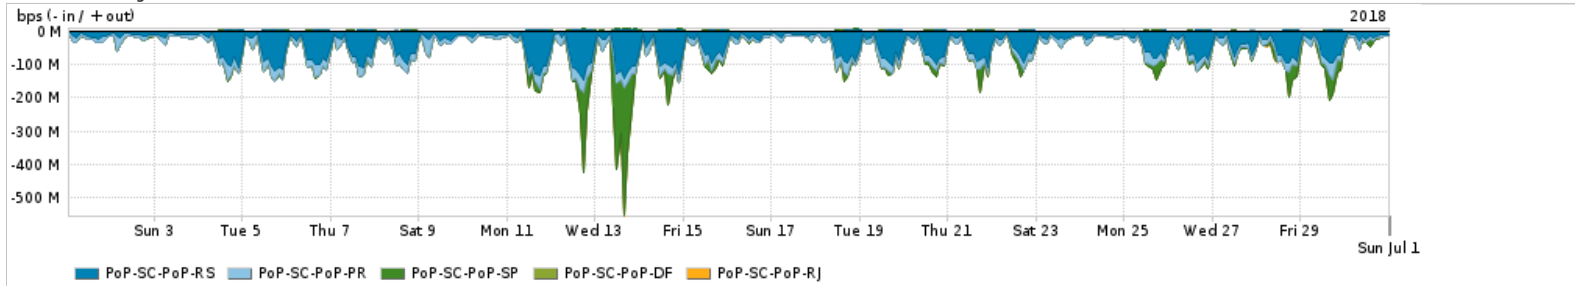

Interesse de tráfego do PoP-SC com os outros PoPs da RNP

	PROFILE	PROFILE	IN	OUT	TOTAL
☒	PoP-SC	PoP-RS	41.12 Mbps	836.60 Kbps	41.96 Mbps
☒	PoP-SC	PoP-PR	16.61 Mbps	14.85 Kbps	16.62 Mbps
☒	PoP-SC	PoP-SP	8.55 Mbps	598.83 Kbps	9.15 Mbps
☒	PoP-SC	PoP-DF	28.75 Kbps	15.73 Kbps	44.49 Kbps
☒	PoP-SC	PoP-RJ	26.59 Kbps	7.88 Kbps	34.47 Kbps
☐	PoP-SC	PoP-MA	31.34 Kbps	456.00 bps	31.80 Kbps
☐	PoP-SC	PoP-MG	18.87 Kbps	10.91 Kbps	29.78 Kbps
☐	PoP-SC	PoP-PA	19.29 Kbps	3.30 Kbps	22.60 Kbps
☐	PoP-SC	PoP-GO	19.27 Kbps	2.94 Kbps	22.21 Kbps