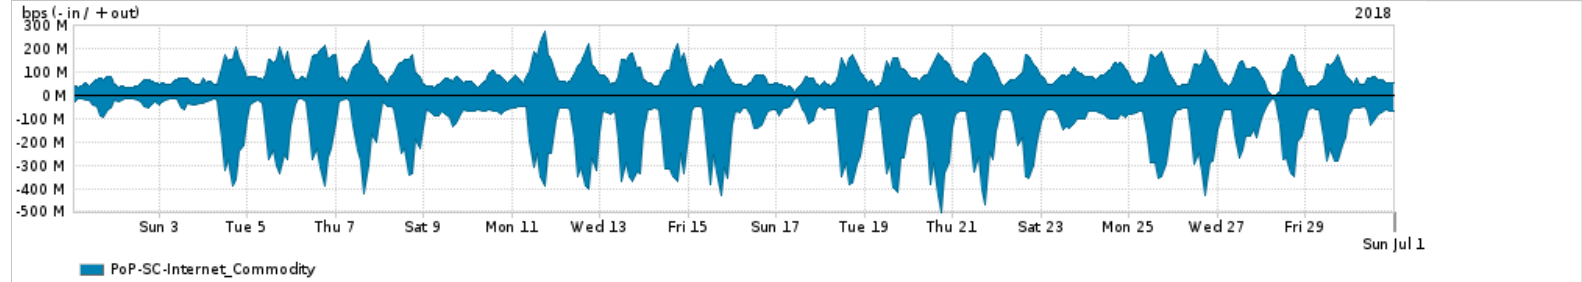

Os gráficos apresentados neste relatório de tráfego estão em formato stack, o que significa que seu valor é uma composição da soma dos componentes listados nas legendas localizadas logo abaixo dos gráficos. Os gráficos estão em "bps x tempo" e possuem dois eixos verticais, Out (positivo) e In (negativo).

A primeira coluna da tabela define o ponto de referência para entendimento dos valores de In e Out.

A contabilização do tráfego é sob o ponto de vista do AS da RNP, AS1916.

**Legenda:**

PoP - Ponto de presença da RNP

ASN - Número do sistema autônomo

Profile - Objeto gerenciável definido arbitrariamente no Peakflow através de diversos parâmetros (ex: bloco cidr, peer-as, as-path, bgp community, interface, etc)

**Utilização do serviço de Internet Commodity pelo PoP-SC**

PROFILE	PROFILE	IN	OUT	TOTAL
<input checked="" type="checkbox"/> PoP-SC	Internet_Commodity	150.12 Mbps	92.62 Mbps	242.74 Mbps

**Utilização das trocas de tráfego comerciais no Brasil pelo PoP-SC**

PROFILE	PROFILE	IN	OUT	TOTAL
<input checked="" type="checkbox"/> PoP-SC	Parceiros	1.21 Gbps	477.31 Mbps	1.68 Gbps