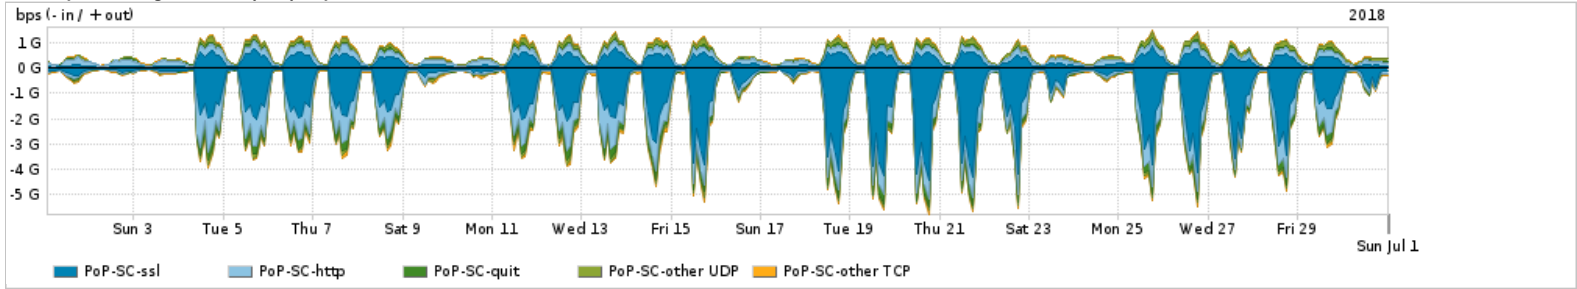

Distribuição do tráfego do PoP-SC por aplicação (análise em camada 3 e 4)

Average | Max | PCT95

PROFILE	APPLICATION	IN	OUT	TOTAL	
☒	PoP-SC	ssl	859.52 Mbps	232.18 Mbps	1.09 Gbps
☒	PoP-SC	http	353.72 Mbps	161.06 Mbps	514.77 Mbps