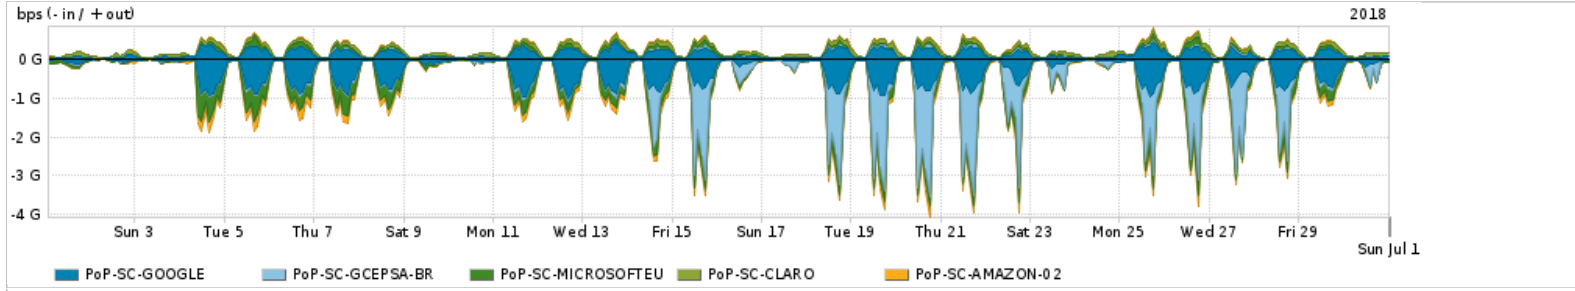

Os gráficos apresentados neste relatório de tráfego estão em formato stack, o que significa que seu valor é uma composição da soma dos componentes listados nas legendas localizadas logo abaixo dos gráficos. Os gráficos estão em "bps x tempo" e possuem dois eixos verticais, Out (positivo) e In (negativo).

PROFILE	PROFILE	IN	OUT	TOTAL
<input checked="" type="checkbox"/> PoP-SC	Internet_Commodity	150.12 Mbps	92.62 Mbps	242.74 Mbps

**Utilização das trocas de tráfego comerciais no Brasil pelo PoP-SC**

PROFILE	PROFILE	IN	OUT	TOTAL
<input checked="" type="checkbox"/> PoP-SC	Parceiros	1.21 Gbps	477.31 Mbps	1.68 Gbps

**Utilização do serviço de Internet acadêmica internacional pelo PoP-SC**

PROFILE	PROFILE	IN	OUT	TOTAL
<input checked="" type="checkbox"/> PoP-SC	Internet_Academica	33.75 Mbps	3.13 Mbps	36.88 Mbps

Redes (AS's de origem) mais acessadas pelo PoP-SC

	PROFILE	AS NAME	ASN	IN	OUT	TOTAL
<input checked="" type="checkbox"/>	PoP-SC	GOOGLE	15169	286.67 Mbps	118.53 Mbps	405.20 Mbps
<input checked="" type="checkbox"/>	PoP-SC	GCEPSA-BR	28604	243.01 Mbps	5.35 Mbps	248.36 Mbps
<input checked="" type="checkbox"/>	PoP-SC	MICROSOFTEU	8068	122.83 Mbps	39.14 Mbps	161.97 Mbps
<input checked="" type="checkbox"/>	PoP-SC	CLARO	28573	9.53 Mbps	66.28 Mbps	75.81 Mbps
<input checked="" type="checkbox"/>	PoP-SC	AMAZON-02	16509	61.11 Mbps	11.04 Mbps	72.14 Mbps
<input type="checkbox"/>	PoP-SC	FACEBOOK	32934	50.80 Mbps	11.87 Mbps	62.67 Mbps
<input type="checkbox"/>	PoP-SC	APPLE	714	18.99 Mbps	33.24 Mbps	52.23 Mbps
<input type="checkbox"/>	PoP-SC	EDGECAST	15133	50.01 Mbps	1.12 Mbps	51.13 Mbps
<input type="checkbox"/>	PoP-SC	NULL	0	39.97 Mbps	913.11 Kbps	40.88 Mbps
<input type="checkbox"/>	PoP-SC	MICROSOFT-CORP-MSN-AS-BLOCK	8075	16.80 Mbps	16.55 Mbps	33.35 Mbps