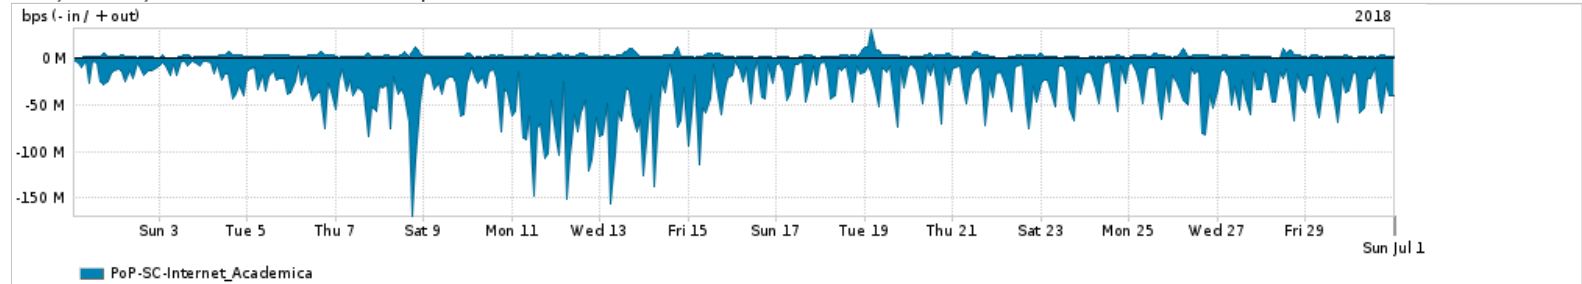

Utilização do serviço de Internet acadêmica internacional pelo PoP-SC

PROFILE	PROFILE	IN	OUT	TOTAL
☒ PoP-SC	Internet_Academica	33.75 Mbps	3.13 Mbps	36.88 Mbps