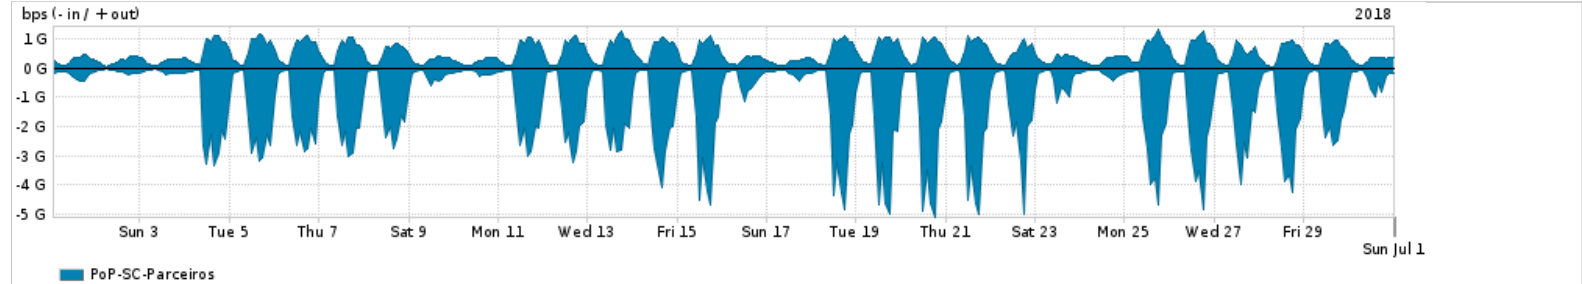

Os gráficos apresentados neste relatório de tráfego estão em formato stack, o que significa que seu valor é uma composição da soma dos componentes listados nas legendas localizadas logo abaixo dos gráficos. Os gráficos estão em "bps x tempo" e possuem dois eixos verticais, Out (positivo) e In (negativo).

ASN - Número do sistema autônomo

Profile - Objeto gerenciável definido arbitrariamente no Peakflow através de diversos parâmetros (ex: bloco cidr, peer-as, as-path, bgp community, interface, etc)

**Utilização do serviço de Internet Commodity pelo PoP-SC**

PROFILE	PROFILE	IN	OUT	TOTAL
<input checked="" type="checkbox"/> PoP-SC	Internet_Commodity	150.12 Mbps	92.62 Mbps	242.74 Mbps

**Utilização das trocas de tráfego comerciais no Brasil pelo PoP-SC**

PROFILE	PROFILE	IN	OUT	TOTAL
<input checked="" type="checkbox"/> PoP-SC	Parceiros	1.21 Gbps	477.31 Mbps	1.68 Gbps

**Utilização do serviço de Internet acadêmica internacional pelo PoP-SC**

PROFILE	PROFILE	IN	OUT	TOTAL
<input checked="" type="checkbox"/> PoP-SC	Internet_Academica	33.75 Mbps	3.13 Mbps	36.88 Mbps

Redes (AS's de origem) mais acessadas pelo PoP-SC