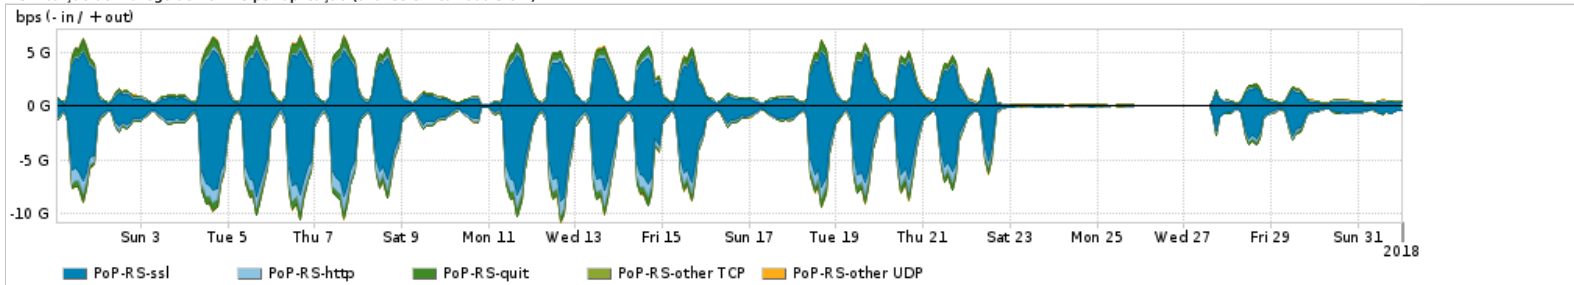

	PROFILE	PROFILE	IN	OUT	TOTAL
<input type="checkbox"/>	PoP-RS	PoP-MG	6.43 Kbps	2.33 Mbps	2.34 Mbps

Distribuição do tráfego do PoP-RS por estado, província ou similar

Average | Max | PCT95

	PROFILE	REGION	IN	OUT	TOTAL
<input checked="" type="checkbox"/>	PoP-RS	California	506.21 Mbps	161.02 Mbps	667.23 Mbps
<input checked="" type="checkbox"/>	PoP-RS	Rio Grande do Sul	33.37 Mbps	572.58 Mbps	605.95 Mbps
<input checked="" type="checkbox"/>	PoP-RS	Mato Grosso	411.46 Mbps	19.94 Mbps	431.40 Mbps
<input checked="" type="checkbox"/>	PoP-RS	Rio de Janeiro	185.78 Mbps	22.01 Mbps	207.79 Mbps
<input checked="" type="checkbox"/>	PoP-RS	Washington	130.96 Mbps	26.23 Mbps	157.19 Mbps
<input type="checkbox"/>	PoP-RS	Sao Paulo	20.14 Mbps	113.76 Mbps	133.90 Mbps
<input type="checkbox"/>	PoP-RS	Santa Catarina	3.12 Mbps	107.55 Mbps	110.68 Mbps
<input type="checkbox"/>	PoP-RS	Massachusetts	34.01 Mbps	965.47 Kbps	34.98 Mbps
<input type="checkbox"/>	PoP-RS	Virginia	21.57 Mbps	12.67 Mbps	34.24 Mbps
<input type="checkbox"/>	PoP-RS	Arizona	26.07 Mbps	502.11 Kbps	26.57 Mbps
<input type="checkbox"/>	PoP-RS	Texas	8.17 Mbps	3.32 Mbps	11.49 Mbps
<input type="checkbox"/>	PoP-RS	Parana	8.02 Mbps	2.44 Mbps	10.46 Mbps
<input type="checkbox"/>	PoP-RS	Noord-Holland	9.49 Mbps	766.50 Kbps	10.26 Mbps
<input type="checkbox"/>	PoP-RS	New York	6.39 Mbps	1.02 Mbps	7.41 Mbps
<input type="checkbox"/>	PoP-RS	Iowa	6.68 Mbps	491.24 Kbps	7.17 Mbps

Distribuição do tráfego do PoP-RS por aplicação (análise em camada 3 e 4)

Average | Max | PCT95

	PROFILE	APPLICATION	IN	OUT	TOTAL
<input checked="" type="checkbox"/>	PoP-RS	ssl	2.15 Gbps	1.32 Gbps	3.47 Gbps
<input checked="" type="checkbox"/>	PoP-RS	http	357.84 Mbps	99.64 Mbps	457.48 Mbps