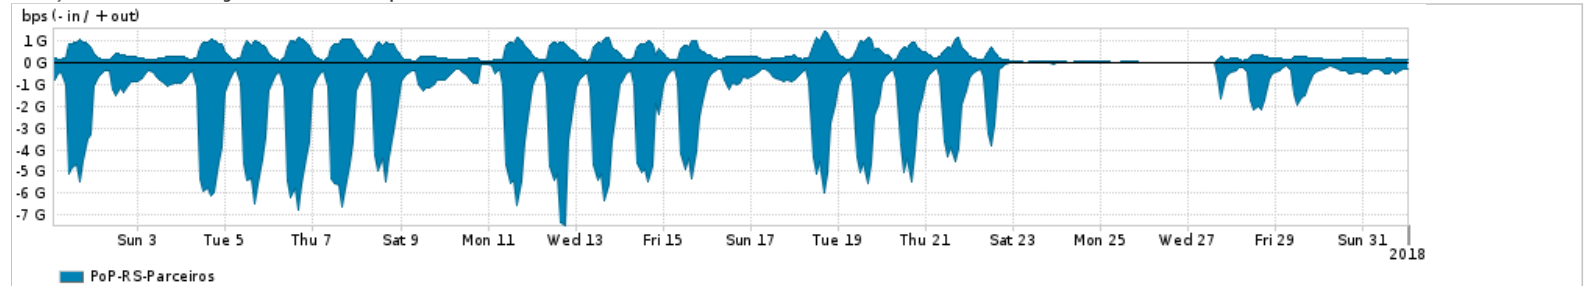

Os gráficos apresentados neste relatório de tráfego estão em formato stack, o que significa que seu valor é uma composição da soma dos componentes listados nas legendas localizadas logo abaixo dos gráficos. Os gráficos estão em "bps x tempo" e possuem dois eixos verticais, Out (positivo) e In (negativo).

A primeira coluna da tabela define o ponto de referência para entendimento dos valores de In e Out.
A contabilização do tráfego é sob o ponto de vista do AS da RNP, AS1916.

Legenda:

- PoP - Ponto de presença da RNP
- Parceiros - Provedores comerciais que a RNP mantém acordos de troca de tráfego
- Internet Acadêmica - Acesso às redes acadêmicas internacionais, serviço atualmente provido pela RedClara
- Internet commodity - Acesso pago à Internet global que é oferecido pela RNP aos seus clientes
- ASN - Número do sistema autônomo
- Profile - Objeto gerenciável definido arbitrariamente no Peakflow através de diversos parâmetros (ex: bloco cidr, peer-as, as-path, bgp community, interface, etc)

Utilização do serviço de Internet Commodity pelo PoP-RS

	PROFILE	PROFILE	IN	OUT	TOTAL
<input checked="" type="checkbox"/>	PoP-RS	Internet Commodity	160.15 Mbps	46.54 Mbps	206.69 Mbps

Utilização das trocas de tráfego comerciais no Brasil pelo PoP-RS