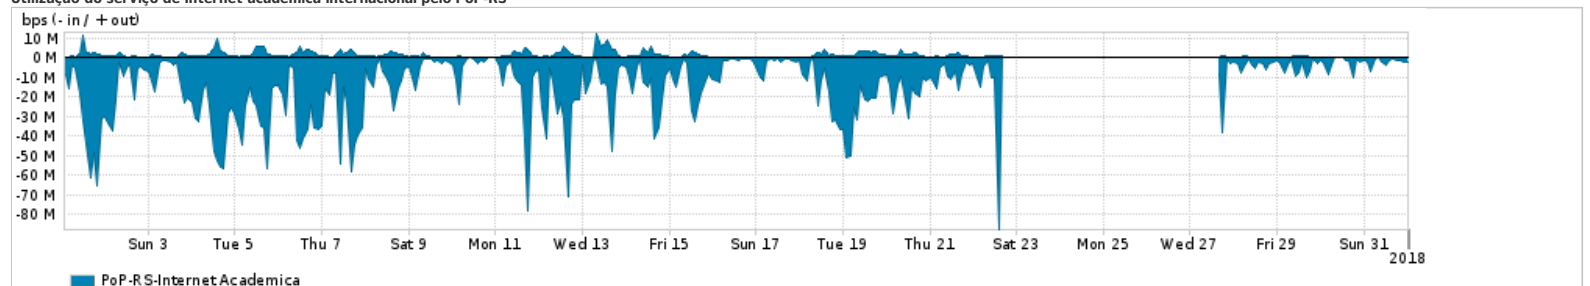

Utilização do serviço de Internet acadêmica internacional pelo PoP-RS

	PROFILE	PROFILE	IN	OUT	TOTAL
☒	PoP-RS	Internet Acadêmica	12.30 Mbps	1.01 Mbps	13.31 Mbps