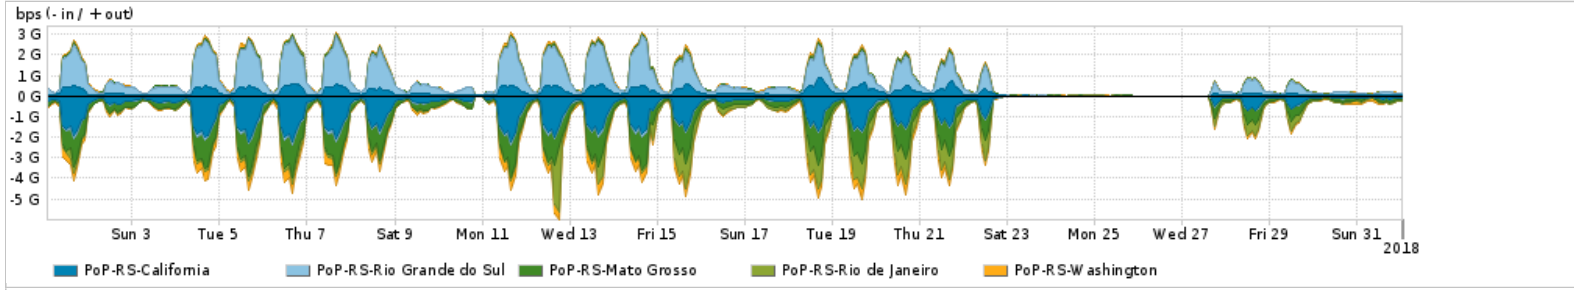

PROFILE	PROFILE	IN	OUT	TOTAL
☐	PoP-RS	PoP-MG	6.43 Kbps	2.33 Mbps	2.34 Mbps

Distribuição do tráfego do PoP-RS por estado, província ou similar

Average | Max | PCT95

	PROFILE	REGION	IN	OUT	TOTAL
☒	PoP-RS	California	506.21 Mbps	161.02 Mbps	667.23 Mbps
☒	PoP-RS	Rio Grande do Sul	33.37 Mbps	572.58 Mbps	605.95 Mbps
☒	PoP-RS	Mato Grosso	411.46 Mbps	19.94 Mbps	431.40 Mbps
☒	PoP-RS	Rio de Janeiro	185.78 Mbps	22.01 Mbps	207.79 Mbps
☒	PoP-RS	Washington	130.96 Mbps	26.23 Mbps	157.19 Mbps
☐	PoP-RS	Sao Paulo	20.14 Mbps	113.76 Mbps	133.90 Mbps
☐	PoP-RS	Santa Catarina	3.12 Mbps	107.55 Mbps	110.68 Mbps
☐	PoP-RS	Massachusetts	34.01 Mbps	965.47 Kbps	34.98 Mbps
☐	PoP-RS	Virginia	21.57 Mbps	12.67 Mbps	34.24 Mbps
☐	PoP-RS	Arizona	26.07 Mbps	502.11 Kbps	26.57 Mbps
☐	PoP-RS	Texas	8.17 Mbps	3.32 Mbps	11.49 Mbps
☐	PoP-RS	Parana	8.02 Mbps	2.44 Mbps	10.46 Mbps
☐	PoP-RS	Noord-Holland	9.49 Mbps	766.50 Kbps	10.26 Mbps
☐	PoP-RS	New York	6.39 Mbps	1.02 Mbps	7.41 Mbps
☐	PoP-RS	Iowa	6.68 Mbps	491.24 Kbps	7.17 Mbps