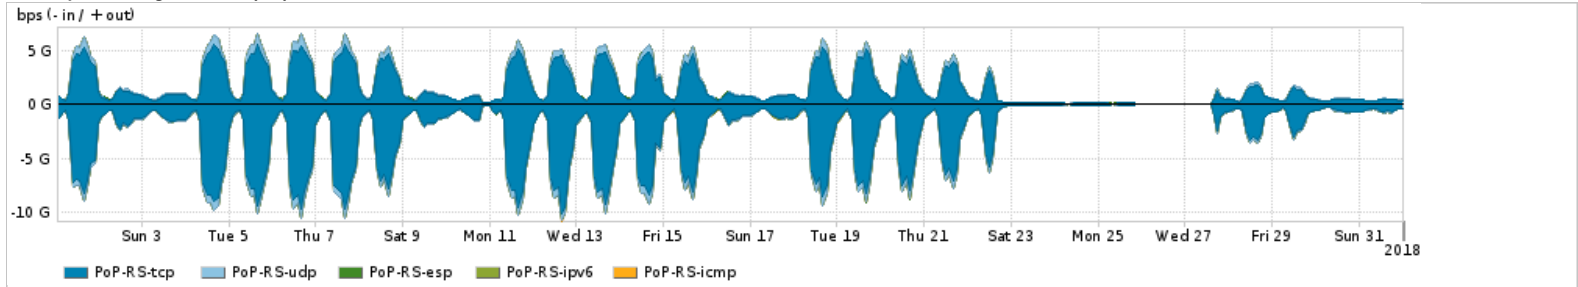

PROFILE	APPLICATION	IN	OUT	TOTAL
☒	PoP-RS	quit	176.08 Mbps	193.21 Mbps	369.28 Mbps
☒	PoP-RS	other TCP	21.05 Mbps	67.62 Mbps	88.67 Mbps
☒	PoP-RS	other UDP	13.70 Mbps	10.27 Mbps	23.98 Mbps
☐	PoP-RS	smtp	3.46 Mbps	2.85 Mbps	6.31 Mbps
☐	PoP-RS	rsync	3.34 Mbps	742.06 Kbps	4.08 Mbps
☐	PoP-RS	qq	361.43 Kbps	3.39 Mbps	3.75 Mbps
☐	PoP-RS	ssh	1.83 Mbps	1.62 Mbps	3.46 Mbps
☐	PoP-RS	dns	2.11 Mbps	900.31 Kbps	3.01 Mbps

Distribuição do tráfego do PoP-RS por protocolo

Average | Max | PCT95

	PROFILE	PROTOCOL	IN	OUT	TOTAL
☒	PoP-RS	tcp	2.54 Gbps	1.50 Gbps	4.04 Gbps
☒	PoP-RS	udp	193.02 Mbps	205.64 Mbps	398.67 Mbps
☒	PoP-RS	esp	964.00 Kbps	5.08 Mbps	6.04 Mbps
☒	PoP-RS	ipv6	5.32 Mbps	302.83 Kbps	5.63 Mbps
☒	PoP-RS	icmp	529.35 Kbps	718.41 Kbps	1.25 Mbps
☐	PoP-RS	ipv6-icmp	473.63 Kbps	269.59 Kbps	743.22 Kbps
☐	PoP-RS	gre	20.72 Kbps	166.47 Kbps	187.19 Kbps
☐	PoP-RS	ggp	0.00 bps	10.00 bps	10.00 bps
☐	PoP-RS	ipv6-nonxt	6.00 bps	0.00 bps	6.00 bps
☐	PoP-RS	236	3.00 bps	0.00 bps	3.00 bps

For assistance with this product, please contact support at <https://support.arbornetworks.com>