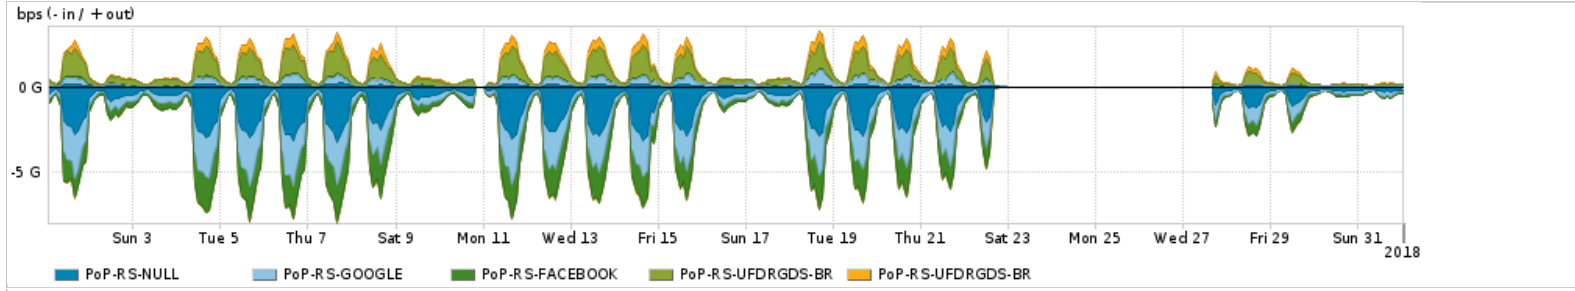

Redes (AS's de origem) mais acessadas pelo PoP-RS

Average | Max | PCT95

	PROFILE	AS NAME	ASN	IN	OUT	TOTAL
☒	PoP-RS	NULL	0	811.04 Mbps	77.56 Mbps	888.60 Mbps
☒	PoP-RS	GOOGLE	15169	645.38 Mbps	136.31 Mbps	781.69 Mbps
☒	PoP-RS	FACEBOOK	32934	544.60 Mbps	30.55 Mbps	575.15 Mbps
☒	PoP-RS	UFDRGDS-BR	2716	22.81 Mbps	469.15 Mbps	491.95 Mbps
☒	PoP-RS	UFDRGDS-BR	19200	6.52 Mbps	143.32 Mbps	149.85 Mbps
☐	PoP-RS	MICROSOFTEU	8068	111.34 Mbps	17.50 Mbps	128.84 Mbps
☐	PoP-RS	UFDSC-BR	10715	2.42 Mbps	104.31 Mbps	106.73 Mbps
☐	PoP-RS	UFDSC-BR	263300	2.21 Mbps	71.05 Mbps	73.26 Mbps
☐	PoP-RS	FUDCDS-BR	22819	1.23 Mbps	51.88 Mbps	53.12 Mbps
☐	PoP-RS	GCEPSA-BR	28604	51.18 Mbps	1.55 Mbps	52.74 Mbps