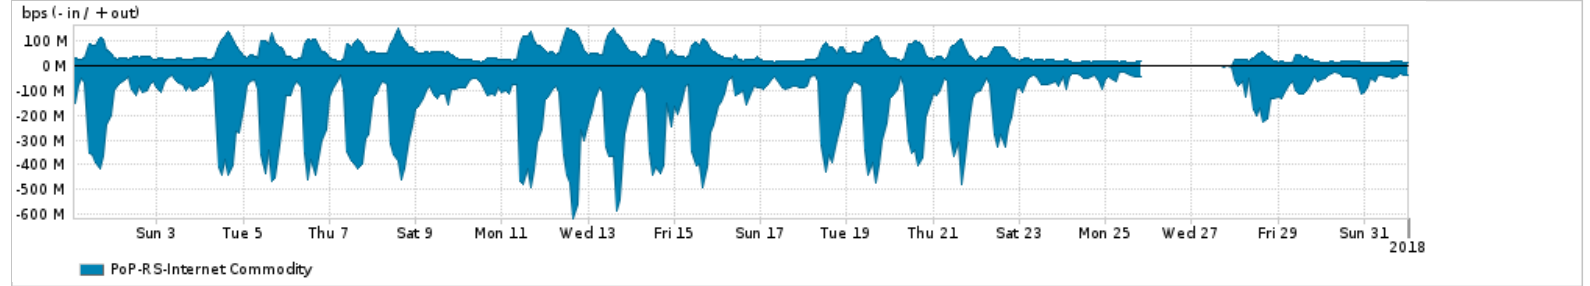

Os gráficos apresentados neste relatório de tráfego estão em formato stack, o que significa que seu valor é uma composição da soma dos componentes listados nas legendas localizadas logo abaixo dos gráficos. Os gráficos estão em "bps x tempo" e possuem dois eixos verticais, Out (positivo) e In (negativo).

A primeira coluna da tabela define o ponto de referência para entendimento dos valores de In e Out.
A contabilização do tráfego é sob o ponto de vista do AS da RNP, AS1916.

Legenda:

- PoP - Ponto de presença da RNP
- Parceiros - Provedores comerciais que a RNP mantém acordos de troca de tráfego
- Internet Acadêmica - Acesso às redes acadêmicas internacionais, serviço atualmente provido pela RedClara
- Internet commodity - Acesso pago à Internet global que é oferecido pela RNP aos seus clientes
- ASN - Número do sistema autônomo
- Profile - Objeto gerenciável definido arbitrariamente no Peakflow através de diversos parâmetros (ex: bloco cidr, peer-as, as-path, bgp community, interface, etc)

Utilização do serviço de Internet Commodity pelo PoP-RS

	PROFILE	PROFILE	IN	OUT	TOTAL
<input checked="" type="checkbox"/>	PoP-RS	Internet Commodity	160.15 Mbps	46.54 Mbps	206.69 Mbps

Utilização das trocas de tráfego comerciais no Brasil pelo PoP-RS