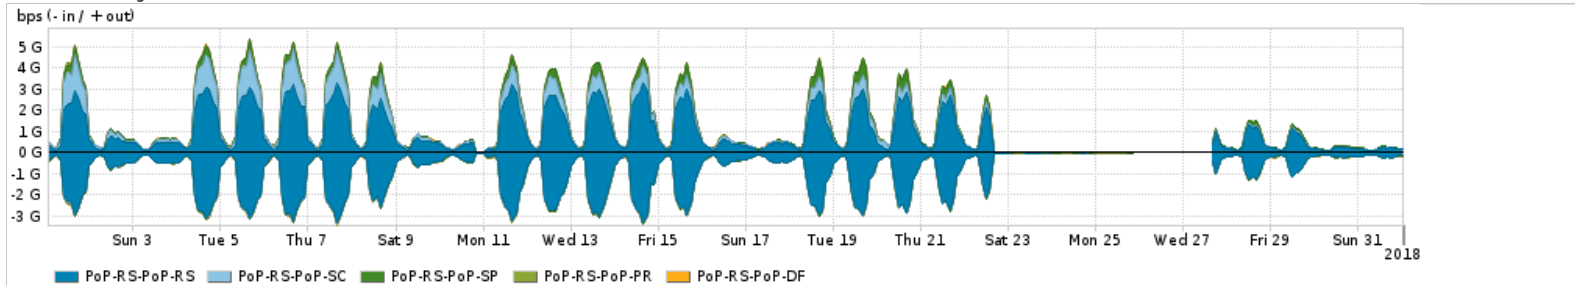

Interesse de tráfego do PoP-RS com os outros PoPs da RNP

Average | Max | PCT95

	PROFILE	PROFILE	IN	OUT	TOTAL
☒	PoP-RS	PoP-RS	845.10 Mbps	845.10 Mbps	1.69 Gbps
☒	PoP-RS	PoP-SC	7.27 Mbps	276.37 Mbps	283.64 Mbps
☒	PoP-RS	PoP-SP	8.14 Mbps	113.22 Mbps	121.36 Mbps
☒	PoP-RS	PoP-PR	10.53 Mbps	4.01 Mbps	14.55 Mbps
☒	PoP-RS	PoP-DF	12.52 Kbps	4.31 Mbps	4.32 Mbps
☐	PoP-RS	PoP-RJ	41.45 Kbps	4.25 Mbps	4.30 Mbps
☐	PoP-RS	PoP-MS	22.58 Kbps	3.34 Mbps	3.36 Mbps
☐	PoP-RS	PoP-MA	0.00 bps	3.30 Mbps	3.30 Mbps
☐	PoP-RS	PoP-MT	2.57 Kbps	2.45 Mbps	2.45 Mbps