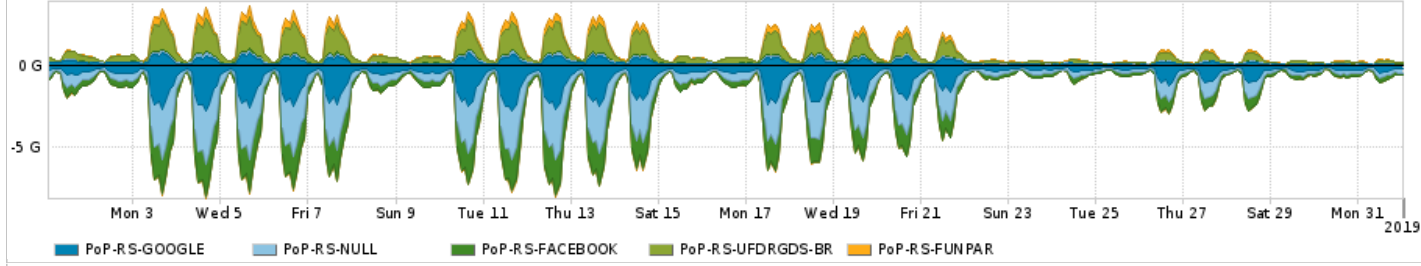

Redes (AS's de origem) mais acessadas pelo PoP-RS

bps (- in / + out)

Average | Max | PCT95

	PROFILE	AS NAME	ASN	IN	OUT	TOTAL
☒	PoP-RS	GOOGLE	15169	731.56 Mbps	198.75 Mbps	930.30 Mbps
☒	PoP-RS	NULL	0	815.63 Mbps	40.52 Mbps	856.15 Mbps
☒	PoP-RS	FACEBOOK	32934	573.81 Mbps	34.60 Mbps	608.40 Mbps
☒	PoP-RS	UFRGDS-BR	2716	24.04 Mbps	510.82 Mbps	534.86 Mbps
☒	PoP-RS	FUNPAR	10881	10.95 Mbps	116.01 Mbps	126.96 Mbps
☐	PoP-RS	UFRGDS-BR	19200	2.12 Mbps	120.76 Mbps	122.88 Mbps
☐	PoP-RS	MICROSOFTEU	8068	85.17 Mbps	23.37 Mbps	108.54 Mbps
☐	PoP-RS	CIA-DE-TECNOL-DA-INFOR-E-COMUNICAO-DO-PARAN-BR	10412	860.65 Kbps	71.22 Mbps	72.08 Mbps
☐	PoP-RS	AMAZON-02	16509	26.11 Mbps	44.03 Mbps	70.14 Mbps
☐	PoP-RS	PONTIFICIA	28623	2.30 Mbps	65.10 Mbps	67.39 Mbps