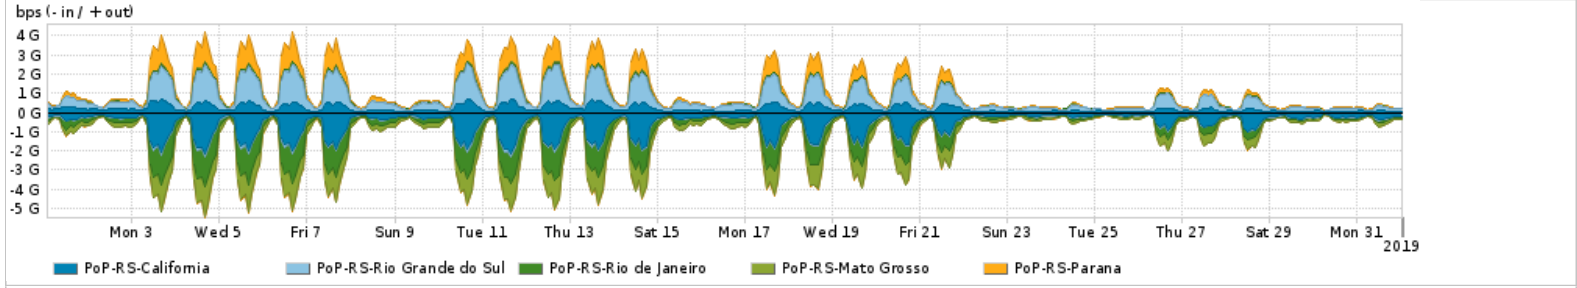

PROFILE	PROFILE	IN	OUT	TOTAL
☐	PoP-RS	PoP-RN	58.05 Kbps	145.07 Kbps	203.12 Kbps

Distribuição do tráfego do PoP-RS por estado, província ou similar

Average | Max | PCT95

	PROFILE	REGION	IN	OUT	TOTAL
☒	PoP-RS	California	553.30 Mbps	194.83 Mbps	748.12 Mbps
☒	PoP-RS	Rio Grande do Sul	41.04 Mbps	549.89 Mbps	590.92 Mbps
☒	PoP-RS	Rio de Janeiro	409.15 Mbps	28.16 Mbps	437.31 Mbps
☒	PoP-RS	Mato Grosso	371.32 Mbps	13.24 Mbps	384.57 Mbps
☒	PoP-RS	Parana	11.42 Mbps	289.58 Mbps	301.00 Mbps
☐	PoP-RS	Washington	120.19 Mbps	34.44 Mbps	154.63 Mbps
☐	PoP-RS	Sao Paulo	40.90 Mbps	78.45 Mbps	119.35 Mbps
☐	PoP-RS	Virginia	46.61 Mbps	51.93 Mbps	98.54 Mbps
☐	PoP-RS	Massachusetts	36.41 Mbps	1.62 Mbps	38.03 Mbps
☐	PoP-RS	Arizona	33.79 Mbps	304.88 Kbps	34.09 Mbps
☐	PoP-RS	Texas	9.33 Mbps	2.29 Mbps	11.63 Mbps
☐	PoP-RS	Florida	8.33 Mbps	628.05 Kbps	8.95 Mbps
☐	PoP-RS	Quebec	6.25 Mbps	1.01 Mbps	7.26 Mbps
☐	PoP-RS	Santa Catarina	3.58 Mbps	3.04 Mbps	6.62 Mbps
☐	PoP-RS	Colorado	6.43 Mbps	63.33 Kbps	6.49 Mbps