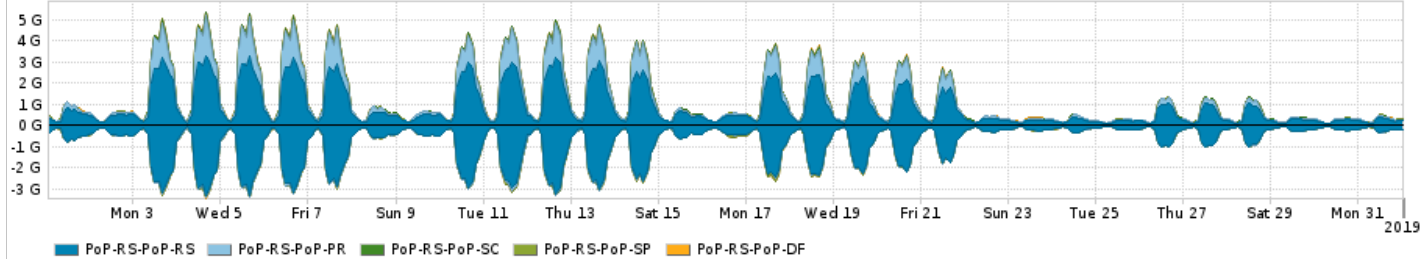

bps (- in / + out)

Average | Max | PCT95

	PROFILE	AS NAME	ASN	IN	OUT	TOTAL
<input checked="" type="checkbox"/>	PoP-RS	GOOGLE	15169	731.56 Mbps	198.75 Mbps	930.30 Mbps
<input checked="" type="checkbox"/>	PoP-RS	NULL	0	815.63 Mbps	40.52 Mbps	856.15 Mbps
<input checked="" type="checkbox"/>	PoP-RS	FACEBOOK	32934	573.81 Mbps	34.60 Mbps	608.40 Mbps
<input checked="" type="checkbox"/>	PoP-RS	UFRGDS-BR	2716	24.04 Mbps	510.82 Mbps	534.86 Mbps
<input checked="" type="checkbox"/>	PoP-RS	FUNPAR	10881	10.95 Mbps	116.01 Mbps	126.96 Mbps
<input type="checkbox"/>	PoP-RS	UFRGDS-BR	19200	2.12 Mbps	120.76 Mbps	122.88 Mbps
<input type="checkbox"/>	PoP-RS	MICROSOFTEU	8068	85.17 Mbps	23.37 Mbps	108.54 Mbps
<input type="checkbox"/>	PoP-RS	CIA-DE-TECNOL-DA-INFOR-E-COMUNICAO-DO-PARAN-BR	10412	860.65 Kbps	71.22 Mbps	72.08 Mbps
<input type="checkbox"/>	PoP-RS	AMAZON-02	16509	26.11 Mbps	44.03 Mbps	70.14 Mbps
<input type="checkbox"/>	PoP-RS	PONTIFICIA	28623	2.30 Mbps	65.10 Mbps	67.39 Mbps

Interesse de tráfego do PoP-RS com os outros PoPs da RNP

bps (- in / + out)

Average | Max | PCT95

	PROFILE	PROFILE	IN	OUT	TOTAL
<input checked="" type="checkbox"/>	PoP-RS	PoP-RS	841.16 Mbps	841.16 Mbps	1.68 Gbps
<input checked="" type="checkbox"/>	PoP-RS	PoP-PR	19.21 Mbps	344.41 Mbps	363.62 Mbps
<input checked="" type="checkbox"/>	PoP-RS	PoP-SC	931.27 Kbps	24.91 Mbps	25.84 Mbps
<input checked="" type="checkbox"/>	PoP-RS	PoP-SP	8.91 Mbps	11.24 Mbps	20.15 Mbps
<input checked="" type="checkbox"/>	PoP-RS	PoP-DF	11.66 Kbps	7.43 Mbps	7.44 Mbps
<input type="checkbox"/>	PoP-RS	PoP-RJ	5.48 Kbps	1.11 Mbps	1.12 Mbps
<input type="checkbox"/>	PoP-RS	PoP-MG	882.00 bps	454.58 Kbps	455.46 Kbps
<input type="checkbox"/>	PoP-RS	PoP-PE	2.15 Kbps	419.48 Kbps	421.63 Kbps
<input type="checkbox"/>	PoP-RS	PoP-PB	0.00 bps	224.15 Kbps	224.15 Kbps