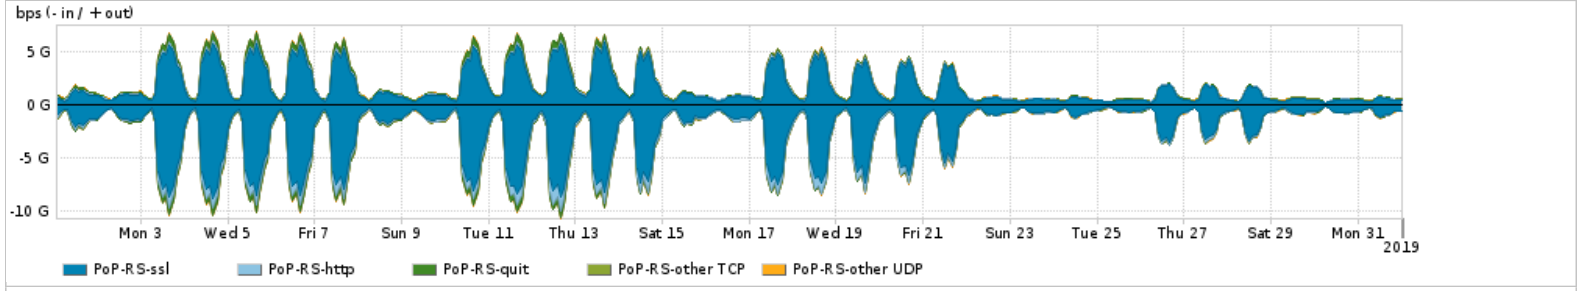

	PROFILE	PROFILE	IN	OUT	TOTAL
<input type="checkbox"/>	PoP-RS	PoP-RN	58.05 Kbps	145.07 Kbps	203.12 Kbps

Distribuição do tráfego do PoP-RS por estado, província ou similar

Average | Max | PCT95

	PROFILE	REGION	IN	OUT	TOTAL
<input checked="" type="checkbox"/>	PoP-RS	California	553.30 Mbps	194.83 Mbps	748.12 Mbps
<input checked="" type="checkbox"/>	PoP-RS	Rio Grande do Sul	41.04 Mbps	549.89 Mbps	590.92 Mbps
<input checked="" type="checkbox"/>	PoP-RS	Rio de Janeiro	409.15 Mbps	28.16 Mbps	437.31 Mbps
<input checked="" type="checkbox"/>	PoP-RS	Mato Grosso	371.32 Mbps	13.24 Mbps	384.57 Mbps
<input checked="" type="checkbox"/>	PoP-RS	Parana	11.42 Mbps	289.58 Mbps	301.00 Mbps
<input type="checkbox"/>	PoP-RS	Washington	120.19 Mbps	34.44 Mbps	154.63 Mbps
<input type="checkbox"/>	PoP-RS	Sao Paulo	40.90 Mbps	78.45 Mbps	119.35 Mbps
<input type="checkbox"/>	PoP-RS	Virginia	46.61 Mbps	51.93 Mbps	98.54 Mbps
<input type="checkbox"/>	PoP-RS	Massachusetts	36.41 Mbps	1.62 Mbps	38.03 Mbps
<input type="checkbox"/>	PoP-RS	Arizona	33.79 Mbps	304.88 Kbps	34.09 Mbps
<input type="checkbox"/>	PoP-RS	Texas	9.33 Mbps	2.29 Mbps	11.63 Mbps
<input type="checkbox"/>	PoP-RS	Florida	8.33 Mbps	628.05 Kbps	8.95 Mbps
<input type="checkbox"/>	PoP-RS	Quebec	6.25 Mbps	1.01 Mbps	7.26 Mbps
<input type="checkbox"/>	PoP-RS	Santa Catarina	3.58 Mbps	3.04 Mbps	6.62 Mbps
<input type="checkbox"/>	PoP-RS	Colorado	6.43 Mbps	63.33 Kbps	6.49 Mbps

Distribuição do tráfego do PoP-RS por aplicação (análise em camada 3 e 4)

Average | Max | PCT95

	PROFILE	APPLICATION	IN	OUT	TOTAL
<input checked="" type="checkbox"/>	PoP-RS	ssl	2.45 Gbps	1.53 Gbps	3.98 Gbps
<input checked="" type="checkbox"/>	PoP-RS	http	276.70 Mbps	88.93 Mbps	365.63 Mbps