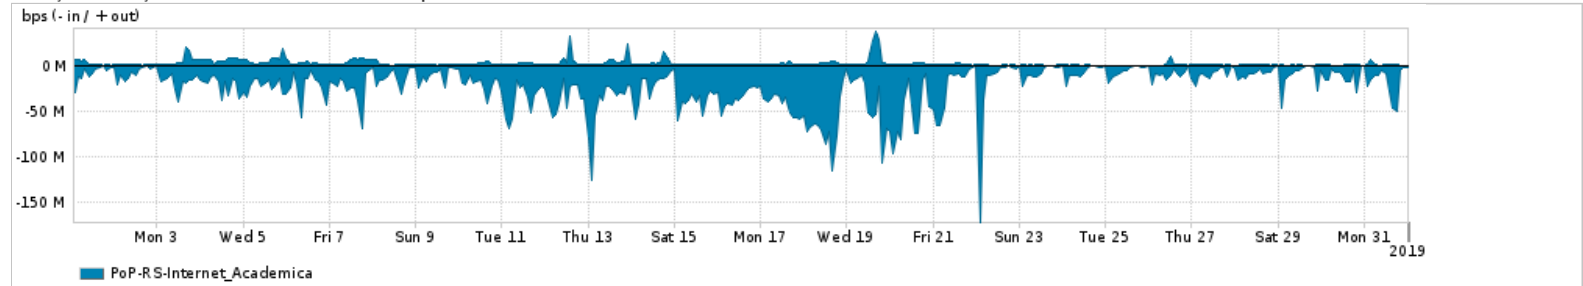

Utilização do serviço de Internet acadêmica internacional pelo PoP-RS

	PROFILE	PROFILE	IN	OUT	TOTAL
☒	PoP-RS	Internet_Academica	22.71 Mbps	2.23 Mbps	24.94 Mbps