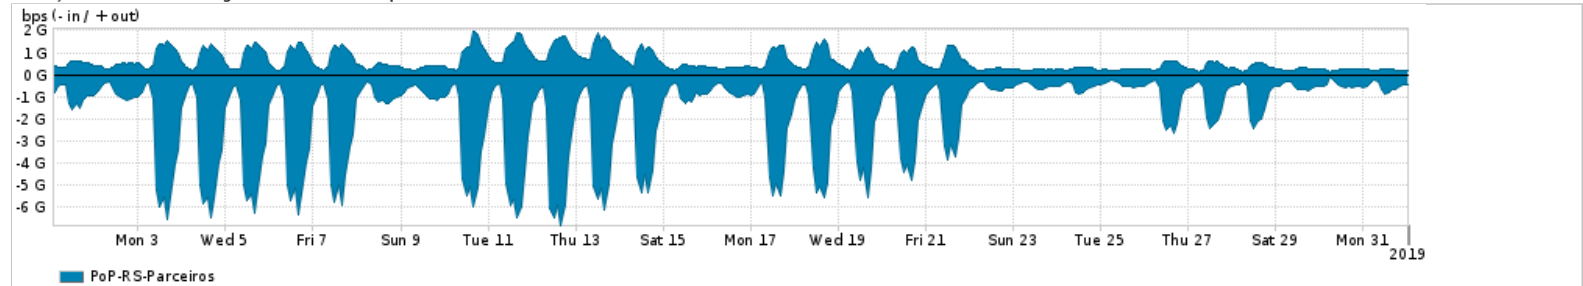

Os gráficos apresentados neste relatório de tráfego estão em formato stack, o que significa que seu valor é uma composição da soma dos componentes listados nas legendas localizadas logo abaixo dos gráficos. Os gráficos estão em "bps x tempo" e possuem dois eixos verticais, Out (positivo) e In (negativo).

ASN - Número do sistema autônomo

Profile - Objeto gerenciável definido arbitrariamente no Peakflow através de diversos parâmetros (ex: bloco cidr, peer-as, as-path, bgp community, interface, etc)

Utilização do serviço de Internet Commodity pelo PoP-RS

	PROFILE	PROFILE	IN	OUT	TOTAL
<input checked="" type="checkbox"/>	PoP-RS	Internet_Commodity	160.00 Mbps	30.67 Mbps	190.67 Mbps

Utilização das trocas de tráfego comerciais no Brasil pelo PoP-RS

	PROFILE	PROFILE	IN	OUT	TOTAL
<input checked="" type="checkbox"/>	PoP-RS	Parceiros	1.84 Gbps	577.32 Mbps	2.42 Gbps