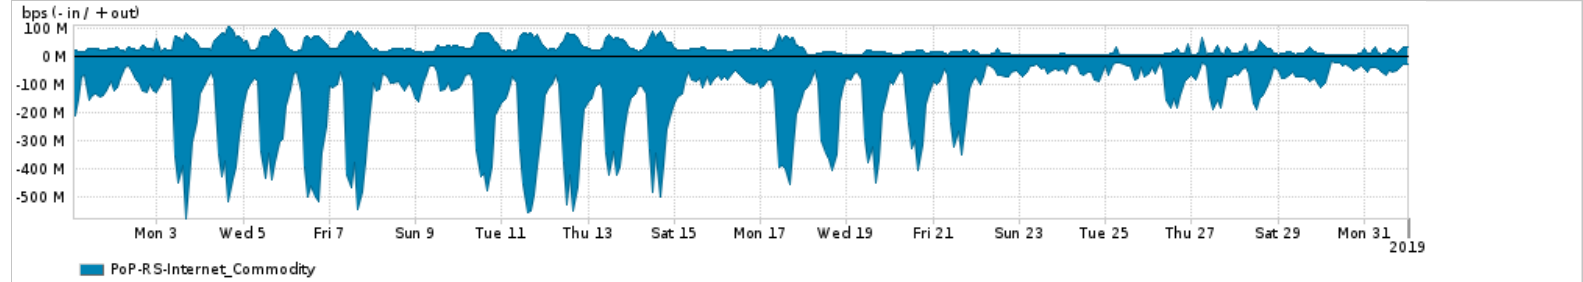

Os gráficos apresentados neste relatório de tráfego estão em formato stack, o que significa que seu valor é uma composição da soma dos componentes listados nas legendas localizadas logo abaixo dos gráficos. Os gráficos estão em "bps x tempo" e possuem dois eixos verticais, Out (positivo) e In (negativo).

A primeira coluna da tabela define o ponto de referência para entendimento dos valores de In e Out.
A contabilização do tráfego é sob o ponto de vista do AS da RNP, AS1916.

Legenda:

PoP - Ponto de presença da RNP

Parceiros - Provedores comerciais que a RNP mantém acordos de troca de tráfego

Internet Acadêmica - Acesso às redes acadêmicas internacionais, serviço atualmente provido pela RedClara

Internet commodity - Acesso pago à Internet global que é oferecido pela RNP aos seus clientes

ASN - Número do sistema autônomo

Profile - Objeto gerenciável definido arbitrariamente no Peakflow através de diversos parâmetros (ex: bloco cidr, peer-as, as-path, bgp community, interface, etc)

Utilização do serviço de Internet Commodity pelo PoP-RS