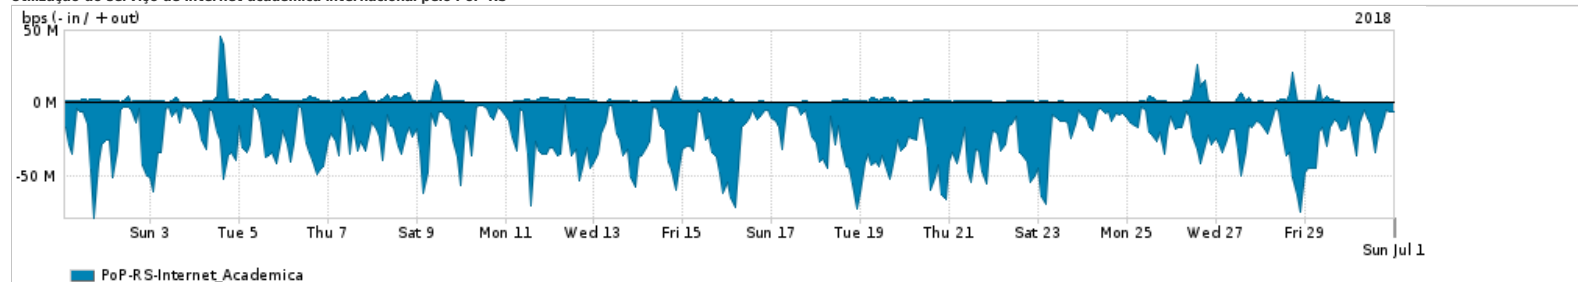

Os gráficos apresentados neste relatório de tráfego estão em formato stack, o que significa que seu valor é uma composição da soma dos componentes listados nas legendas localizadas logo abaixo dos gráficos. Os gráficos estão em "bps x tempo" e possuem dois eixos verticais, Out (positivo) e In (negativo).
 A primeira coluna da tabela define o ponto de referência para entendimento dos valores de In e Out.
 A contabilização do tráfego é sob o ponto de vista do AS da RNP, AS1916.

Utilização do serviço de Internet Commodity pelo PoP-RS

Average | Max | PCT95

PROFILE	PROFILE	IN	OUT	TOTAL
<input checked="" type="checkbox"/> PoP-RS	Internet_Commodity	175.99 Mbps	37.78 Mbps	213.77 Mbps

Utilização das trocas de tráfego comerciais no Brasil pelo PoP-RS

Average | Max | PCT95

PROFILE	PROFILE	IN	OUT	TOTAL
<input checked="" type="checkbox"/> PoP-RS	Parceiros	3.02 Gbps	698.89 Mbps	3.72 Gbps

Utilização do serviço de Internet acadêmica internacional pelo PoP-RS