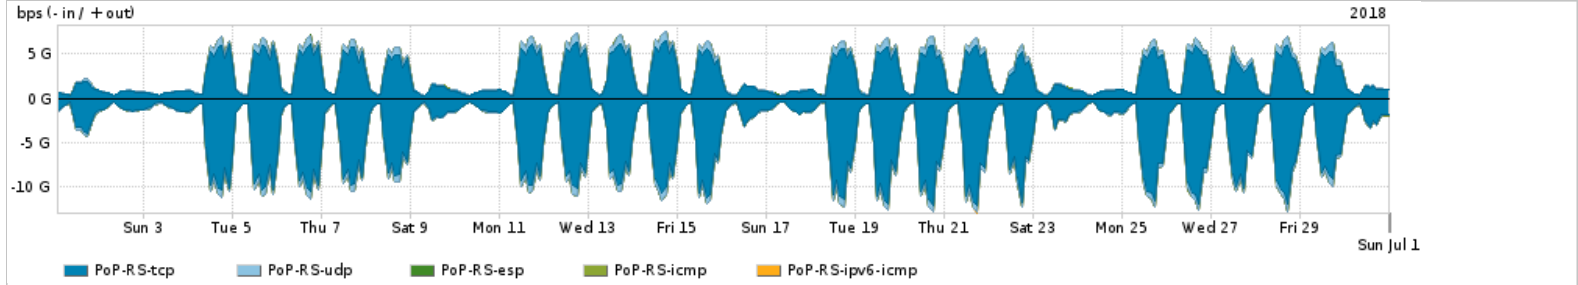

PROFILE	APPLICATION	IN	OUT	TOTAL
☒	PoP-RS	quit	260.83 Mbps	303.35 Mbps	564.17 Mbps
☒	PoP-RS	other TCP	38.16 Mbps	95.01 Mbps	133.17 Mbps
☒	PoP-RS	other UDP	20.83 Mbps	20.34 Mbps	41.18 Mbps
☐	PoP-RS	smtp	4.40 Mbps	3.46 Mbps	7.86 Mbps
☐	PoP-RS	macromedia-fcs	2.19 Mbps	4.74 Mbps	6.93 Mbps
☐	PoP-RS	ssh	2.91 Mbps	2.02 Mbps	4.93 Mbps
☐	PoP-RS	qq	388.54 Kbps	3.97 Mbps	4.36 Mbps
☐	PoP-RS	dns	2.74 Mbps	1.27 Mbps	4.01 Mbps

Distribuição do tráfego do PoP-RS por protocolo

Average | Max | PCT95

	PROFILE	PROTOCOL	IN	OUT	TOTAL
☒	PoP-RS	tcp	4.20 Gbps	2.40 Gbps	6.59 Gbps
☒	PoP-RS	udp	286.45 Mbps	326.67 Mbps	613.12 Mbps
☒	PoP-RS	esp	305.43 Kbps	4.87 Mbps	5.17 Mbps
☒	PoP-RS	icmp	790.70 Kbps	941.90 Kbps	1.73 Mbps
☒	PoP-RS	ipv6-icmp	574.13 Kbps	334.83 Kbps	908.95 Kbps
☐	PoP-RS	gre	28.30 Kbps	13.72 Kbps	42.02 Kbps
☐	PoP-RS	ipv6	4.61 Kbps	8.64 Kbps	13.24 Kbps
☐	PoP-RS	sctp	94.00 bps	0.00 bps	94.00 bps
☐	PoP-RS	255	27.00 bps	0.00 bps	27.00 bps
☐	PoP-RS	ipv6-nonxt	17.00 bps	0.00 bps	17.00 bps

For assistance with this product, please contact support at <https://support.arbornetworks.com>