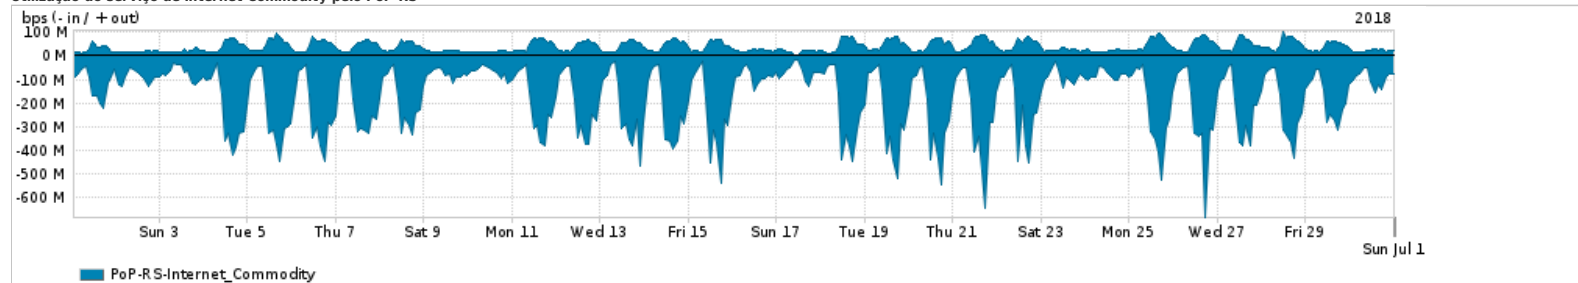

Os gráficos apresentados neste relatório de tráfego estão em formato stack, o que significa que seu valor é uma composição da soma dos componentes listados nas legendas localizadas logo abaixo dos gráficos. Os gráficos estão em "bps x tempo" e possuem dois eixos verticais, Out (positivo) e In (negativo).
 A primeira coluna da tabela define o ponto de referência para entendimento dos valores de In e Out.
 A contabilização do tráfego é sob o ponto de vista do AS da RNP, AS1916.

Legenda:

- PoP - Ponto de presença da RNP
- Parceiros - Provedores comerciais que a RNP mantém acordos de troca de tráfego
- Internet Acadêmica - Acesso às redes acadêmicas internacionais, serviço atualmente provido pela RedClara
- Internet commodity - Acesso pago à Internet global que é oferecido pela RNP aos seus clientes
- ASN - Número do sistema autônomo
- Profile - Objeto gerenciável definido arbitrariamente no Peakflow através de diversos parâmetros (ex: bloco cidr, peer-as, as-path, bgp community, interface, etc)

Utilização do serviço de Internet Commodity pelo PoP-RS

Average | Max | PCT95

PROFILE	PROFILE	IN	OUT	TOTAL
<input checked="" type="checkbox"/> PoP-RS	Internet_Commodity	175.99 Mbps	37.78 Mbps	213.77 Mbps