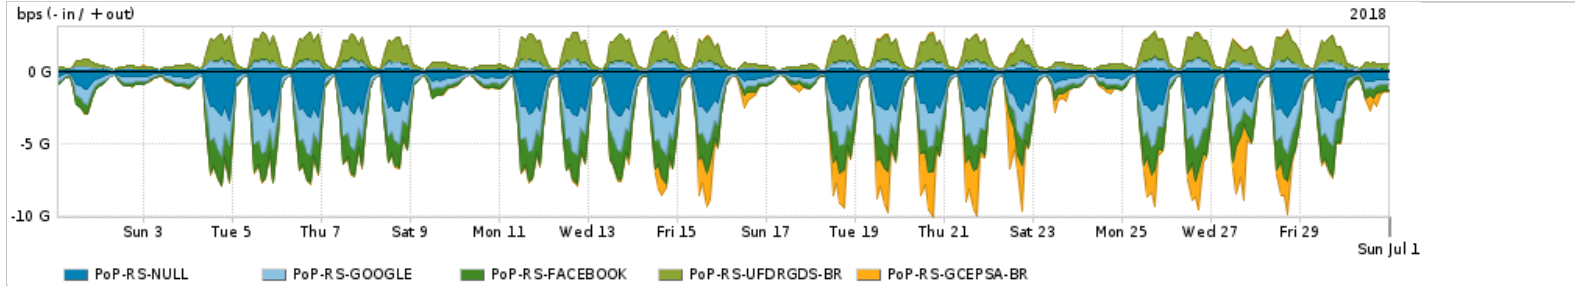

Os gráficos apresentados neste relatório de tráfego estão em formato stack, o que significa que seu valor é uma composição da soma dos componentes listados nas legendas localizadas logo abaixo dos gráficos. Os gráficos estão em "bps x tempo" e possuem dois eixos verticais, Out (positivo) e In (negativo).
 A primeira coluna da tabela define o ponto de referência para entendimento dos valores de In e Out.
 A contabilização do tráfego é sob o ponto de vista do AS da RNP, AS1916.

Utilização do serviço de Internet Commodity pelo PoP-RS

Average | Max | PCT95

PROFILE	PROFILE	IN	OUT	TOTAL
<input checked="" type="checkbox"/> PoP-RS	Internet_Commodity	175.99 Mbps	37.78 Mbps	213.77 Mbps

Utilização das trocas de tráfego comerciais no Brasil pelo PoP-RS

Average | Max | PCT95

PROFILE	PROFILE	IN	OUT	TOTAL
<input checked="" type="checkbox"/> PoP-RS	Parceiros	3.02 Gbps	698.89 Mbps	3.72 Gbps

Utilização do serviço de Internet acadêmica internacional pelo PoP-RS

Average | Max | PCT95

PROFILE	PROFILE	IN	OUT	TOTAL
<input checked="" type="checkbox"/> PoP-RS	Internet_Academica	25.86 Mbps	1.92 Mbps	27.78 Mbps

Redes (AS's de origem) mais acessadas pelo PoP-RS

Average | Max | PCT95