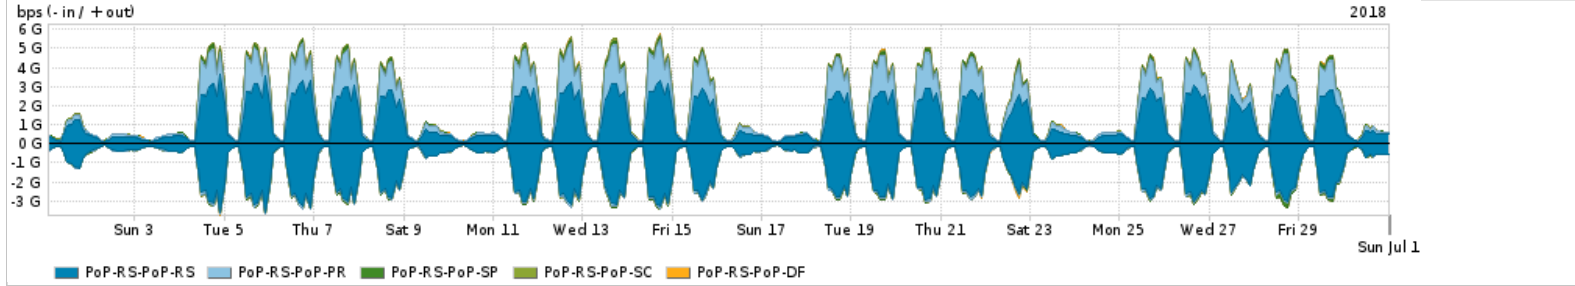

Interesse de tráfego do PoP-RS com os outros PoPs da RNP

Average | Max | PCT95

	PROFILE	PROFILE	IN	OUT	TOTAL
☒	PoP-RS	PoP-RS	1.20 Gbps	1.20 Gbps	2.40 Gbps
☒	PoP-RS	PoP-PR	41.01 Mbps	634.82 Mbps	675.83 Mbps
☒	PoP-RS	PoP-SP	20.13 Mbps	54.62 Mbps	74.75 Mbps
☒	PoP-RS	PoP-SC	836.63 Kbps	41.12 Mbps	41.96 Mbps
☒	PoP-RS	PoP-DF	2.58 Mbps	4.73 Mbps	7.31 Mbps
☐	PoP-RS	PoP-RJ	48.75 Kbps	7.04 Mbps	7.09 Mbps
☐	PoP-RS	PoP-MG	143.91 Kbps	6.90 Mbps	7.04 Mbps
☐	PoP-RS	PoP-MA	629.00 bps	4.41 Mbps	4.41 Mbps
☐	PoP-RS	PoP-MS	20.37 Kbps	3.62 Mbps	3.64 Mbps