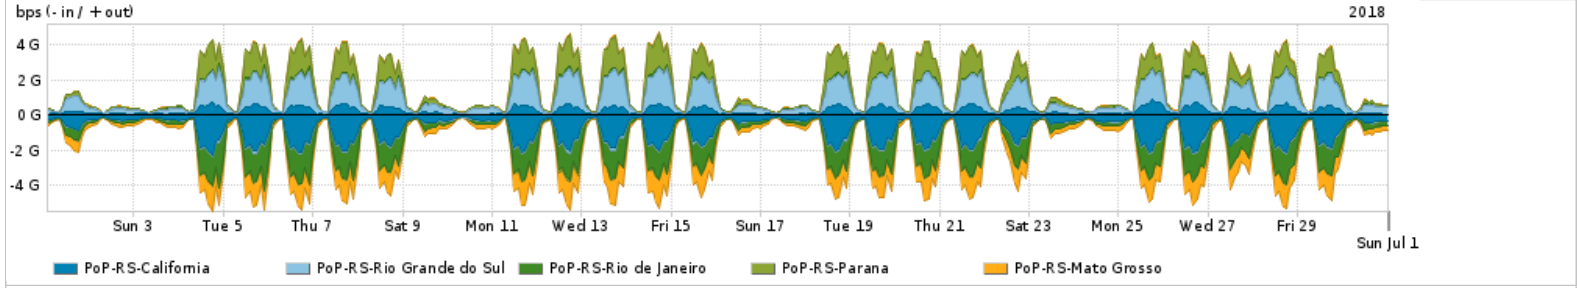

PROFILE	PROFILE	IN	OUT	TOTAL	
☐	PoP-RS	PoP-MT	26.20 Kbps	3.30 Mbps	3.33 Mbps

Distribuição do tráfego do PoP-RS por estado, província ou similar

Average | Max | PCT95

PROFILE	REGION	IN	OUT	TOTAL	
☒	PoP-RS	California	765.46 Mbps	237.38 Mbps	1.00 Gbps
☒	PoP-RS	Rio Grande do Sul	45.49 Mbps	785.24 Mbps	830.73 Mbps
☒	PoP-RS	Rio de Janeiro	641.89 Mbps	54.01 Mbps	695.90 Mbps
☒	PoP-RS	Parana	27.35 Mbps	565.66 Mbps	593.01 Mbps
☒	PoP-RS	Mato Grosso	517.97 Mbps	23.08 Mbps	541.06 Mbps
☐	PoP-RS	Washington	245.80 Mbps	53.71 Mbps	299.52 Mbps
☐	PoP-RS	Sao Paulo	67.01 Mbps	102.20 Mbps	169.21 Mbps
☐	PoP-RS	Delaware	91.56 Mbps	1.37 Mbps	92.93 Mbps
☐	PoP-RS	Massachusetts	83.71 Mbps	1.89 Mbps	85.60 Mbps
☐	PoP-RS	Virginia	56.03 Mbps	22.71 Mbps	78.74 Mbps
☐	PoP-RS	Nebraska	16.16 Mbps	1.62 Mbps	17.78 Mbps
☐	PoP-RS	Florida	14.77 Mbps	1.19 Mbps	15.96 Mbps
☐	PoP-RS	Arizona	15.59 Mbps	238.17 Kbps	15.83 Mbps
☐	PoP-RS	Texas	10.82 Mbps	3.16 Mbps	13.98 Mbps
☐	PoP-RS	Minas Gerais	873.82 Kbps	11.78 Mbps	12.66 Mbps