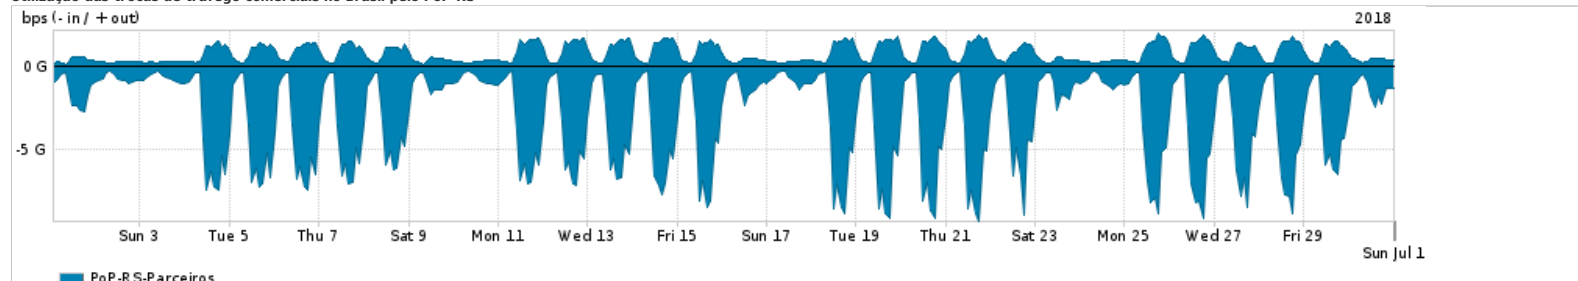

Utilização das trocas de tráfego comerciais no Brasil pelo PoP-RS

Average | Max | PCT95

PROFILE	PROFILE	IN	OUT	TOTAL
☒ PoP-RS	Parceiros	3.02 Gbps	698.89 Mbps	3.72 Gbps