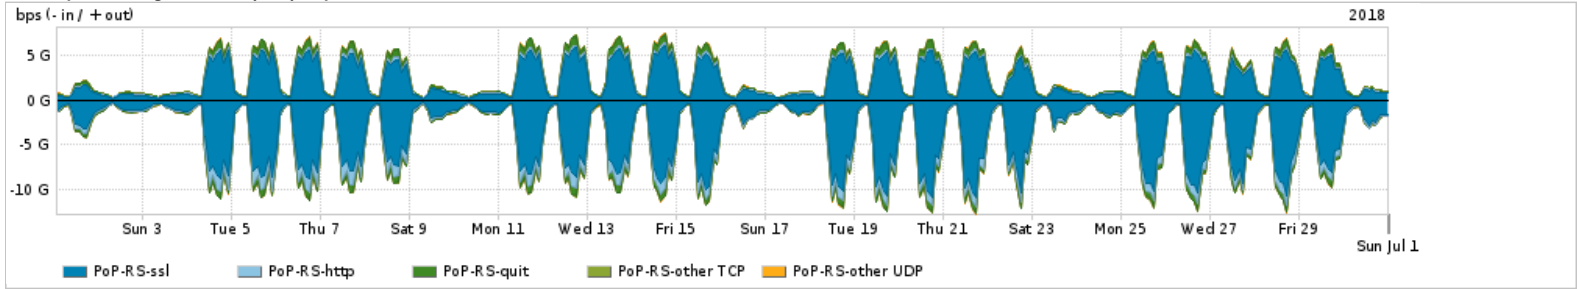

PROFILE	PROFILE	IN	OUT	TOTAL	
<input type="checkbox"/>	PoP-RS	PoP-MT	26.20 Kbps	3.30 Mbps	3.33 Mbps

Distribuição do tráfego do PoP-RS por estado, província ou similar

Average | Max | PCT95

PROFILE	REGION	IN	OUT	TOTAL	
<input checked="" type="checkbox"/>	PoP-RS	California	765.46 Mbps	237.38 Mbps	1.00 Gbps
<input checked="" type="checkbox"/>	PoP-RS	Rio Grande do Sul	45.49 Mbps	785.24 Mbps	830.73 Mbps
<input checked="" type="checkbox"/>	PoP-RS	Rio de Janeiro	641.89 Mbps	54.01 Mbps	695.90 Mbps
<input checked="" type="checkbox"/>	PoP-RS	Parana	27.35 Mbps	565.66 Mbps	593.01 Mbps
<input checked="" type="checkbox"/>	PoP-RS	Mato Grosso	517.97 Mbps	23.08 Mbps	541.06 Mbps
<input type="checkbox"/>	PoP-RS	Washington	245.80 Mbps	53.71 Mbps	299.52 Mbps
<input type="checkbox"/>	PoP-RS	Sao Paulo	67.01 Mbps	102.20 Mbps	169.21 Mbps
<input type="checkbox"/>	PoP-RS	Delaware	91.56 Mbps	1.37 Mbps	92.93 Mbps
<input type="checkbox"/>	PoP-RS	Massachusetts	83.71 Mbps	1.89 Mbps	85.60 Mbps
<input type="checkbox"/>	PoP-RS	Virginia	56.03 Mbps	22.71 Mbps	78.74 Mbps
<input type="checkbox"/>	PoP-RS	Nebraska	16.16 Mbps	1.62 Mbps	17.78 Mbps
<input type="checkbox"/>	PoP-RS	Florida	14.77 Mbps	1.19 Mbps	15.96 Mbps
<input type="checkbox"/>	PoP-RS	Arizona	15.59 Mbps	238.17 Kbps	15.83 Mbps
<input type="checkbox"/>	PoP-RS	Texas	10.82 Mbps	3.16 Mbps	13.98 Mbps
<input type="checkbox"/>	PoP-RS	Minas Gerais	873.82 Kbps	11.78 Mbps	12.66 Mbps

Distribuição do tráfego do PoP-RS por aplicação (análise em camada 3 e 4)

Average | Max | PCT95

PROFILE	APPLICATION	IN	OUT	TOTAL	
<input checked="" type="checkbox"/>	PoP-RS	ssl	3.64 Gbps	2.13 Gbps	5.77 Gbps
<input checked="" type="checkbox"/>	PoP-RS	http	501.13 Mbps	155.20 Mbps	656.33 Mbps