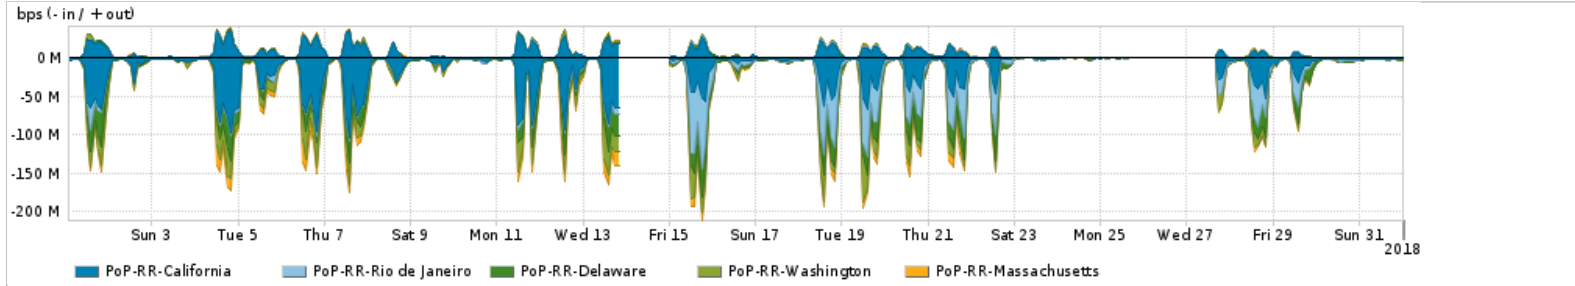

Distribuição do tráfego do PoP-RR por estado, província ou similar

Average | Max | PCT95

	PROFILE	REGION	IN	OUT	TOTAL
☒	PoP-RR	California	12.99 Mbps	4.76 Mbps	17.75 Mbps
☒	PoP-RR	Rio de Janeiro	6.05 Mbps	233.89 Kbps	6.29 Mbps
☒	PoP-RR	Delaware	5.21 Mbps	80.33 Kbps	5.29 Mbps
☒	PoP-RR	Washington	4.75 Mbps	419.20 Kbps	5.17 Mbps
☒	PoP-RR	Massachusetts	2.12 Mbps	100.70 Kbps	2.22 Mbps
☐	PoP-RR	Arizona	1.99 Mbps	41.02 Kbps	2.03 Mbps
☐	PoP-RR	Virginia	947.33 Kbps	326.03 Kbps	1.27 Mbps
☐	PoP-RR	Sao Paulo	672.18 Kbps	207.24 Kbps	879.42 Kbps
☐	PoP-RR	Distrito Federal	610.63 Kbps	47.95 Kbps	658.58 Kbps
☐	PoP-RR	Texas	356.47 Kbps	46.45 Kbps	402.92 Kbps
☐	PoP-RR	Amazonas	34.53 Kbps	367.41 Kbps	401.95 Kbps
☐	PoP-RR	Noord-Holland	364.84 Kbps	15.21 Kbps	380.05 Kbps
☐	PoP-RR	Nordrhein-Westfalen	336.76 Kbps	4.00 bps	336.76 Kbps
☐	PoP-RR	New York	202.87 Kbps	41.21 Kbps	244.08 Kbps
☐	PoP-RR	Florida	206.83 Kbps	29.38 Kbps	236.21 Kbps