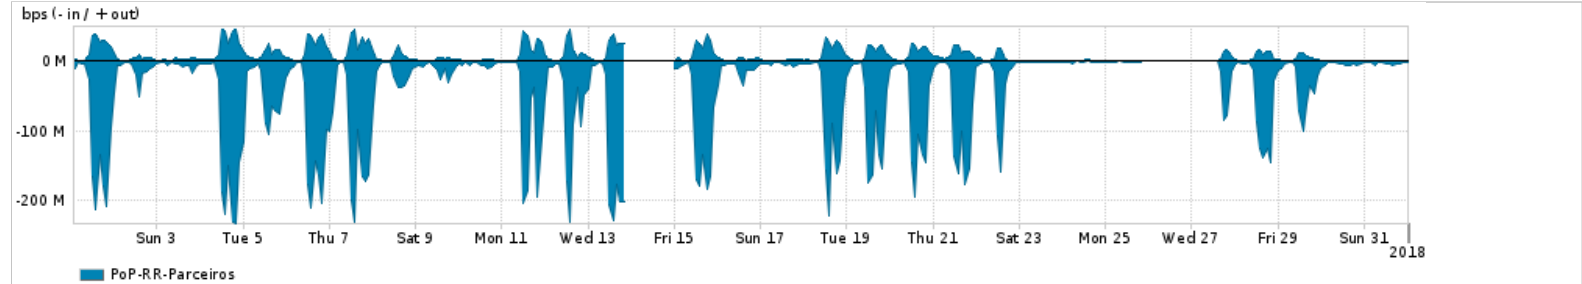

Os gráficos apresentados neste relatório de tráfego estão em formato stack, o que significa que seu valor é uma composição da soma dos componentes listados nas legendas localizadas logo abaixo dos gráficos. Os gráficos estão em "bps x tempo" e possuem dois eixos verticais, Out (positivo) e In (negativo).

ASN - Número do sistema autônomo

Profile - Objeto gerenciável definido arbitrariamente no Peakflow através de diversos parâmetros (ex: bloco cidr, peer-as, as-path, bgp community, interface, etc)

**Utilização do serviço de Internet Commodity pelo PoP-RR**

	PROFILE	PROFILE	IN	OUT	TOTAL
<input checked="" type="checkbox"/>	PoP-RR	Internet Commodity	8.02 Mbps	982.81 Kbps	9.01 Mbps

**Utilização das trocas de tráfego comerciais no Brasil pelo PoP-RR**

	PROFILE	PROFILE	IN	OUT	TOTAL
<input checked="" type="checkbox"/>	PoP-RR	Parceiros	39.12 Mbps	7.59 Mbps	46.71 Mbps