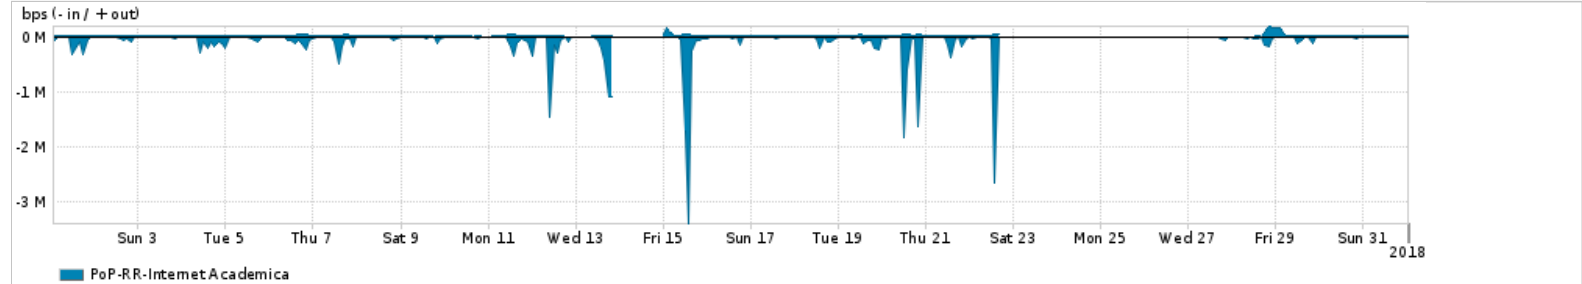

Os gráficos apresentados neste relatório de tráfego estão em formato stack, o que significa que seu valor é uma composição da soma dos componentes listados nas legendas localizadas logo abaixo dos gráficos. Os gráficos estão em "bps x tempo" e possuem dois eixos verticais, Out (positivo) e In (negativo).

ASN - Número do sistema autônomo

Profile - Objeto gerenciável definido arbitrariamente no Peakflow através de diversos parâmetros (ex: bloco cidr, peer-as, as-path, bgp community, interface, etc)

**Utilização do serviço de Internet Commodity pelo PoP-RR**

	PROFILE	PROFILE	IN	OUT	TOTAL
<input checked="" type="checkbox"/>	PoP-RR	Internet Commodity	8.02 Mbps	982.81 Kbps	9.01 Mbps

**Utilização das trocas de tráfego comerciais no Brasil pelo PoP-RR**

	PROFILE	PROFILE	IN	OUT	TOTAL
<input checked="" type="checkbox"/>	PoP-RR	Parceiros	39.12 Mbps	7.59 Mbps	46.71 Mbps

**Utilização do serviço de Internet acadêmica internacional pelo PoP-RR**

	PROFILE	PROFILE	IN	OUT	TOTAL
<input checked="" type="checkbox"/>	PoP-RR	Internet Acadêmica	71.12 Kbps	18.10 Kbps	89.22 Kbps

Redes (AS's de origem) mais acessadas pelo PoP-RR