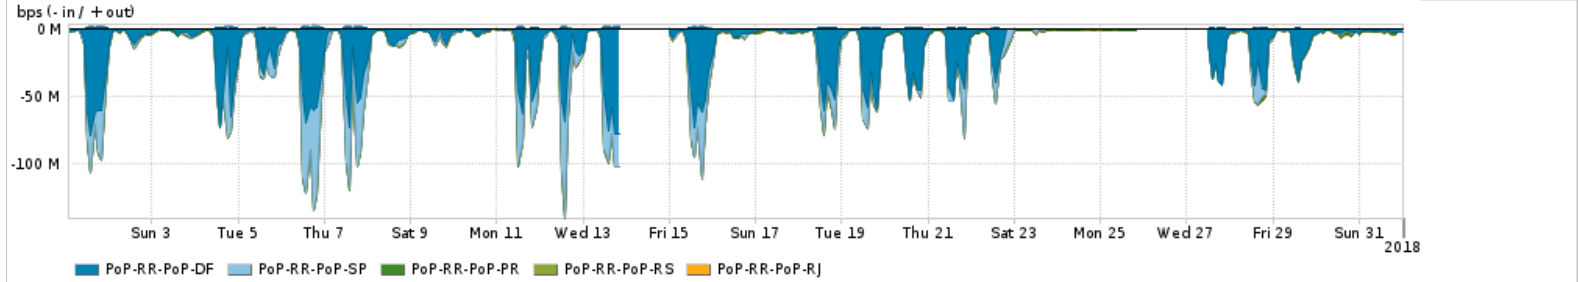

Interesse de tráfego do PoP-RR com os outros PoPs da RNP

Average | Max | PCT95

	PROFILE	PROFILE	IN	OUT	TOTAL
☒	PoP-RR	PoP-DF	12.25 Mbps	249.26 Kbps	12.50 Mbps
☒	PoP-RR	PoP-SP	5.08 Mbps	110.53 Kbps	5.19 Mbps
☒	PoP-RR	PoP-PR	399.97 Kbps	0.00 bps	399.97 Kbps
☒	PoP-RR	PoP-RS	305.92 Kbps	3.00 bps	305.92 Kbps
☒	PoP-RR	PoP-RJ	1.66 Kbps	36.00 bps	1.70 Kbps
☐	PoP-RR	PoP-SC	196.00 bps	0.00 bps	196.00 bps
☐	PoP-RR	PoP-CE	9.00 bps	2.00 bps	11.00 bps
☐	PoP-RR	PoP-AM	4.00 bps	0.00 bps	4.00 bps