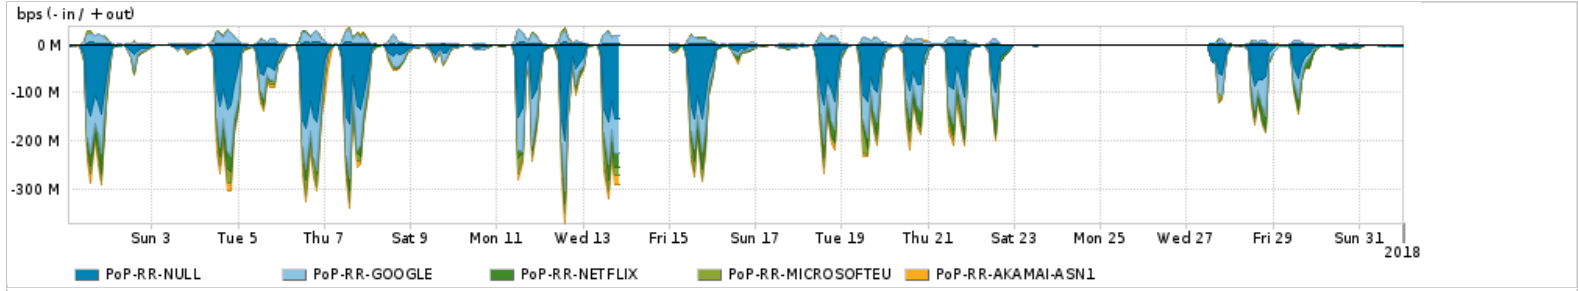

Os gráficos apresentados neste relatório de tráfego estão em formato stack, o que significa que seu valor é uma composição da soma dos componentes listados nas legendas localizadas logo abaixo dos gráficos. Os gráficos estão em "bps x tempo" e possuem dois eixos verticais, Out (positivo) e In (negativo).

ASN - Número do sistema autônomo

Profile - Objeto gerenciável definido arbitrariamente no Peakflow através de diversos parâmetros (ex: bloco cidr, peer-as, as-path, bgp community, interface, etc)

**Utilização do serviço de Internet Commodity pelo PoP-RR**

	PROFILE	PROFILE	IN	OUT	TOTAL
<input checked="" type="checkbox"/>	PoP-RR	Internet Commodity	8.02 Mbps	982.81 Kbps	9.01 Mbps

**Utilização das trocas de tráfego comerciais no Brasil pelo PoP-RR**

	PROFILE	PROFILE	IN	OUT	TOTAL
<input checked="" type="checkbox"/>	PoP-RR	Parceiros	39.12 Mbps	7.59 Mbps	46.71 Mbps

**Utilização do serviço de Internet acadêmica internacional pelo PoP-RR**

	PROFILE	PROFILE	IN	OUT	TOTAL
<input checked="" type="checkbox"/>	PoP-RR	Internet Acadêmica	71.12 Kbps	18.10 Kbps	89.22 Kbps

Redes (AS's de origem) mais acessadas pelo PoP-RR