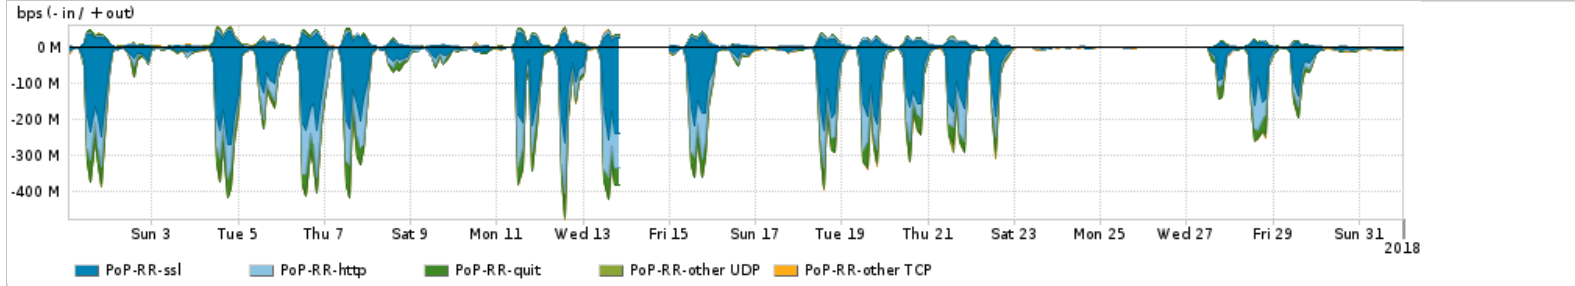

Distribuição do tráfego do PoP-RR por aplicação (análise em camada 3 e 4)

Average | Max | PCT95

	PROFILE	APPLICATION	IN	OUT	TOTAL
☒	PoP-RR	ssl	44.01 Mbps	6.05 Mbps	50.06 Mbps
☒	PoP-RR	http	19.10 Mbps	1.70 Mbps	20.80 Mbps
☒	PoP-RR	quit	9.94 Mbps	872.15 Kbps	10.82 Mbps
☒	PoP-RR	other UDP	610.21 Kbps	344.43 Kbps	954.63 Kbps