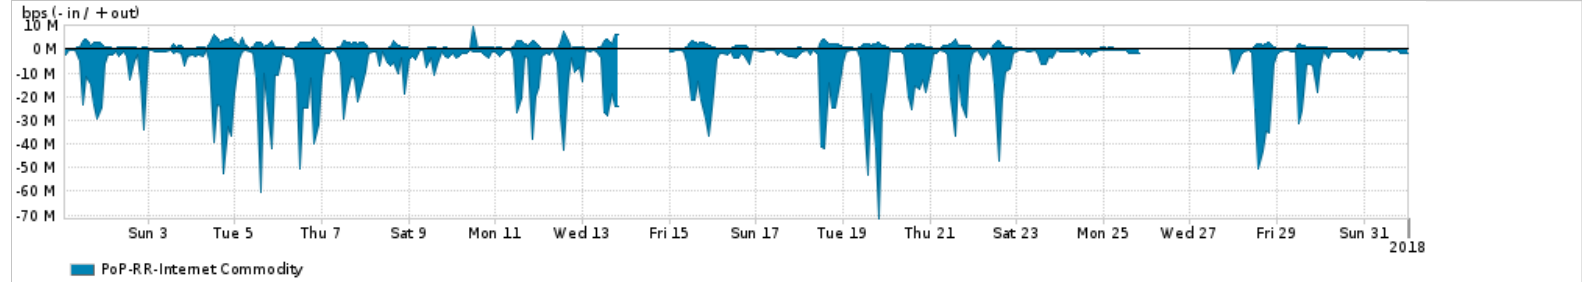

Os gráficos apresentados neste relatório de tráfego estão em formato stack, o que significa que seu valor é uma composição da soma dos componentes listados nas legendas localizadas logo abaixo dos gráficos. Os gráficos estão em "bps x tempo" e possuem dois eixos verticais, Out (positivo) e In (negativo).

A primeira coluna da tabela define o ponto de referência para entendimento dos valores de In e Out.  
A contabilização do tráfego é sob o ponto de vista do AS da RNP, AS1916.

**Legenda:**

PoP - Ponto de presença da RNP

ASN - Número do sistema autônomo

Profile - Objeto gerenciável definido arbitrariamente no Peakflow através de diversos parâmetros (ex: bloco cidr, peer-as, as-path, bgp community, interface, etc)

**Utilização do serviço de Internet Commodity pelo PoP-RR**

	PROFILE	PROFILE	IN	OUT	TOTAL
<input checked="" type="checkbox"/>	PoP-RR	Internet Commodity	8.02 Mbps	982.81 Kbps	9.01 Mbps

**Utilização das trocas de tráfego comerciais no Brasil pelo PoP-RR**

	PROFILE	PROFILE	IN	OUT	TOTAL
<input checked="" type="checkbox"/>	PoP-RR	Parceiros	39.12 Mbps	7.59 Mbps	46.71 Mbps