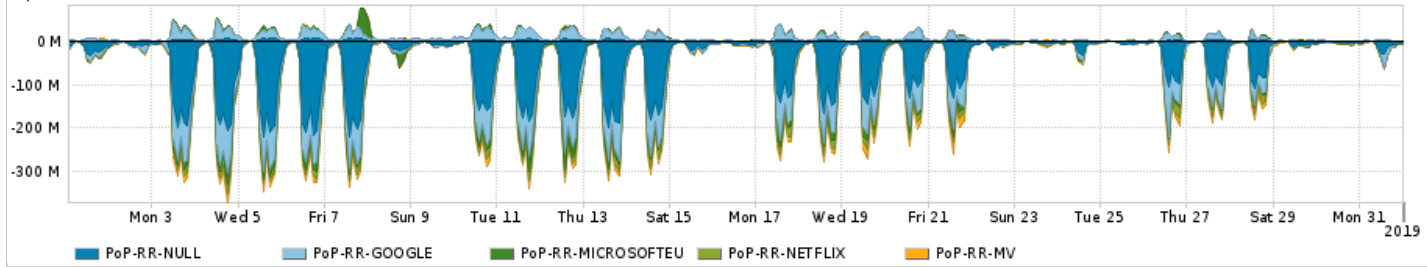

Os gráficos apresentados neste relatório de tráfego estão em formato stack, o que significa que seu valor é uma composição da soma dos componentes listados nas legendas localizadas logo abaixo dos gráficos. Os gráficos estão em "bps x tempo" e possuem dois eixos verticais, Out (positivo) e In (negativo).  
 A primeira coluna da tabela define o ponto de referência para entendimento dos valores de In e Out.  
 A contabilização do tráfego é sob o ponto de vista do AS da RNP, AS1916.

**Utilização das trocas de tráfego comerciais no Brasil pelo PoP-RR**

Average | Max | PCT95

	PROFILE	PROFILE	IN	OUT	TOTAL
<input checked="" type="checkbox"/>	PoP-RR	Parceiros	57.37 Mbps	13.42 Mbps	70.79 Mbps

**Utilização do serviço de Internet acadêmica internacional pelo PoP-RR**

Average | Max | PCT95

	PROFILE	PROFILE	IN	OUT	TOTAL
<input checked="" type="checkbox"/>	PoP-RR	Internet_Academica	89.52 Kbps	29.44 Kbps	118.96 Kbps

Redes (AS's de origem) mais acessadas pelo PoP-RR

bps (- in / + out)

Average | Max | PCT95

	PROFILE	AS NAME	ASN	IN	OUT	TOTAL
<input checked="" type="checkbox"/>	PoP-RR	NULL	0	43.56 Mbps	1.09 Mbps	44.65 Mbps
<input checked="" type="checkbox"/>	PoP-RR	GOOGLE	15169	18.91 Mbps	7.28 Mbps	26.19 Mbps
<input checked="" type="checkbox"/>	PoP-RR	MICROSOFTEU	8068	4.20 Mbps	858.55 Kbps	5.06 Mbps
<input checked="" type="checkbox"/>	PoP-RR	NETFLIX	2906	4.52 Mbps	73.73 Kbps	4.60 Mbps
<input checked="" type="checkbox"/>	PoP-RR	MV	266269	4.02 Mbps	63.24 Kbps	4.08 Mbps
<input type="checkbox"/>	PoP-RR	FACEBOOK	32934	3.16 Mbps	901.74 Kbps	4.07 Mbps
<input type="checkbox"/>	PoP-RR	AMAZON-02	16509	3.03 Mbps	672.78 Kbps	3.70 Mbps
<input type="checkbox"/>	PoP-RR	AKAMAI-ASN1	20940	3.41 Mbps	129.78 Kbps	3.54 Mbps
<input type="checkbox"/>	PoP-RR	EDGECAST	15133	2.56 Mbps	53.13 Kbps	2.61 Mbps
<input type="checkbox"/>	PoP-RR	HIGHWINDS3	20446	1.82 Mbps	28.42 Kbps	1.84 Mbps