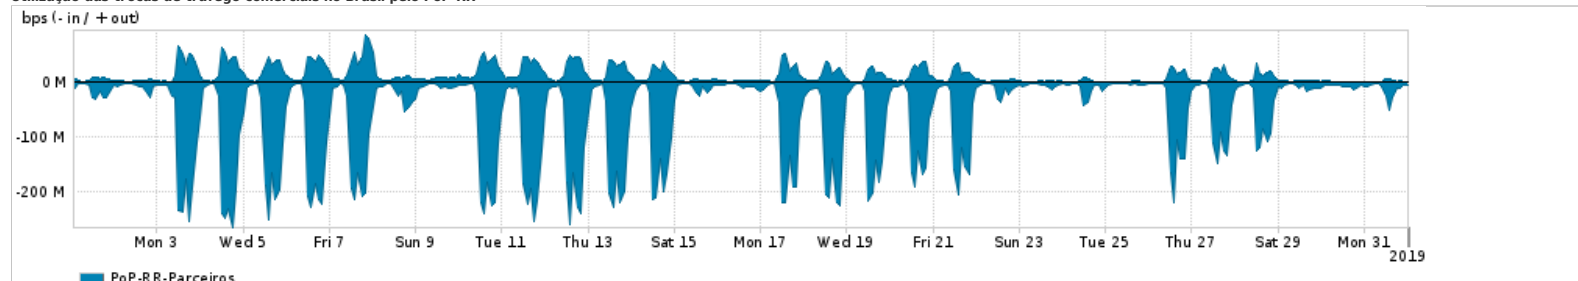

Os gráficos apresentados neste relatório de tráfego estão em formato stack, o que significa que seu valor é uma composição da soma dos componentes listados nas legendas localizadas logo abaixo dos gráficos. Os gráficos estão em "bps x tempo" e possuem dois eixos verticais, Out (positivo) e In (negativo).  
 A primeira coluna da tabela define o ponto de referência para entendimento dos valores de In e Out.  
 A contabilização do tráfego é sob o ponto de vista do AS da RNP, AS1916.

**Legenda:**

- PoP - Ponto de presença da RNP
- Parceiros - Provedores comerciais que a RNP mantém acordos de troca de tráfego
- Internet Acadêmica - Acesso às redes acadêmicas internacionais, serviço atualmente provido pela RedClara
- Internet commodity - Acesso pago à Internet global que é oferecido pela RNP aos seus clientes
- ASN - Número do sistema autônomo
- Profile - Objeto gerenciável definido arbitrariamente no Peakflow através de diversos parâmetros (ex: bloco cidr, peer-as, as-path, bgp community, interface, etc)

**Utilização do serviço de Internet Commodity pelo PoP-RR**

Average | Max | PCT95

	PROFILE	PROFILE	IN	OUT	TOTAL
<input checked="" type="checkbox"/>	PoP-RR	Internet_Commodity	10.96 Mbps	1.63 Mbps	12.60 Mbps

**Utilização das trocas de tráfego comerciais no Brasil pelo PoP-RR**

Average | Max | PCT95

	PROFILE	PROFILE	IN	OUT	TOTAL
<input checked="" type="checkbox"/>	PoP-RR	Parceiros	57.37 Mbps	13.42 Mbps	70.79 Mbps