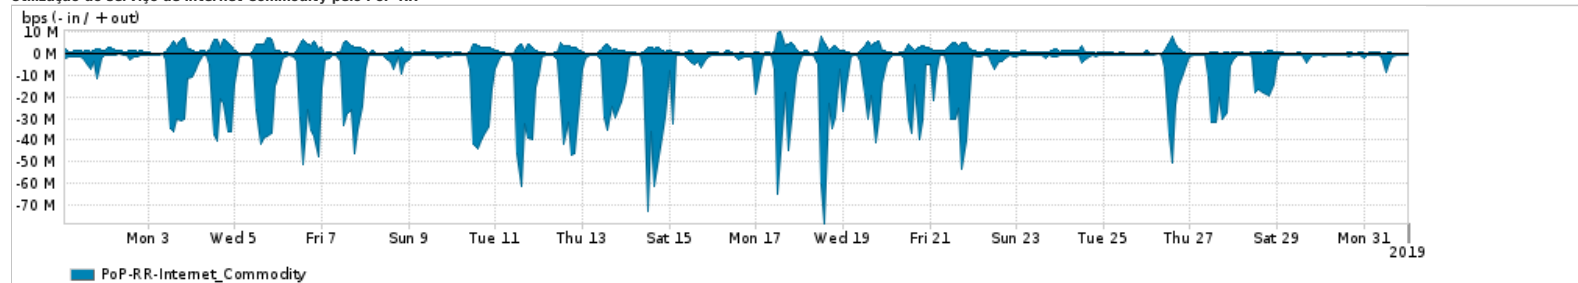

Os gráficos apresentados neste relatório de tráfego estão em formato stack, o que significa que seu valor é uma composição da soma dos componentes listados nas legendas localizadas logo abaixo dos gráficos. Os gráficos estão em "bps x tempo" e possuem dois eixos verticais, Out (positivo) e In (negativo).  
 A primeira coluna da tabela define o ponto de referência para entendimento dos valores de In e Out.  
 A contabilização do tráfego é sob o ponto de vista do AS da RNP, AS1916.

**Legenda:**

- PoP - Ponto de presença da RNP
- Parceiros - Provedores comerciais que a RNP mantém acordos de troca de tráfego
- Internet Acadêmica - Acesso às redes acadêmicas internacionais, serviço atualmente provido pela RedClara
- Internet commodity - Acesso pago à Internet global que é oferecido pela RNP aos seus clientes
- ASN - Número do sistema autônomo
- Profile - Objeto gerenciável definido arbitrariamente no Peakflow através de diversos parâmetros (ex: bloco cidr, peer-as, as-path, bgp community, interface, etc)

**Utilização do serviço de Internet Commodity pelo PoP-RR**

Average | Max | PCT95

	PROFILE	PROFILE	IN	OUT	TOTAL
<input checked="" type="checkbox"/>	PoP-RR	Internet_Commodity	10.96 Mbps	1.63 Mbps	12.60 Mbps