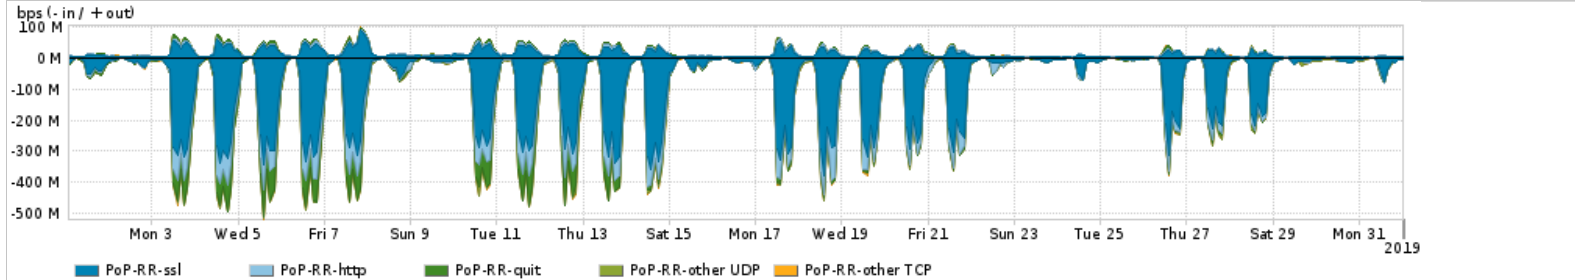

Distribuição do tráfego do PoP-RR por aplicação (análise em camada 3 e 4)

Average | Max | PCT95

	PROFILE	APPLICATION	IN	OUT	TOTAL
☒	PoP-RR	ssl	81.24 Mbps	11.14 Mbps	92.37 Mbps
☒	PoP-RR	http	16.97 Mbps	2.99 Mbps	19.96 Mbps
☒	PoP-RR	quit	11.06 Mbps	1.29 Mbps	12.35 Mbps
☒	PoP-RR	other UDP	2.11 Mbps	281.14 Kbps	2.39 Mbps