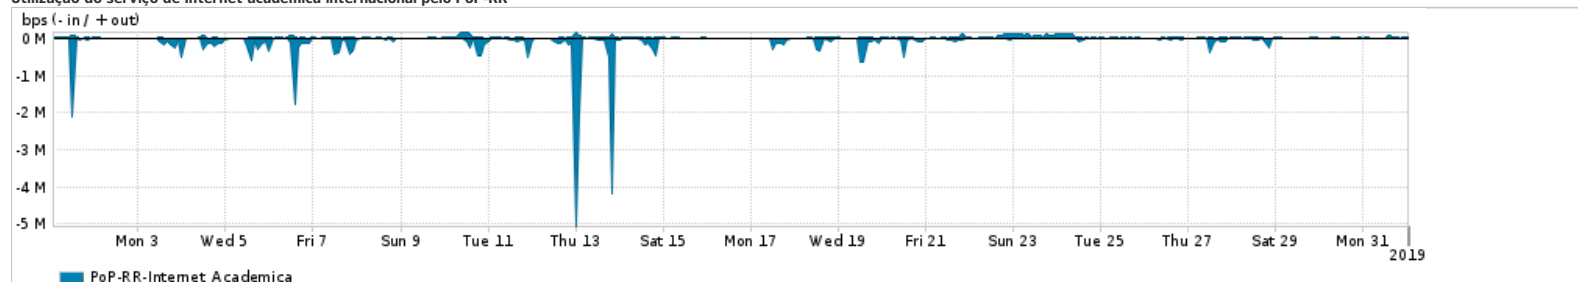

Utilização do serviço de Internet acadêmica internacional pelo PoP-RR

Average | Max | PCT95

	PROFILE	PROFILE	IN	OUT	TOTAL
☒	PoP-RR	Internet_Academica	89.52 Kbps	29.44 Kbps	118.96 Kbps