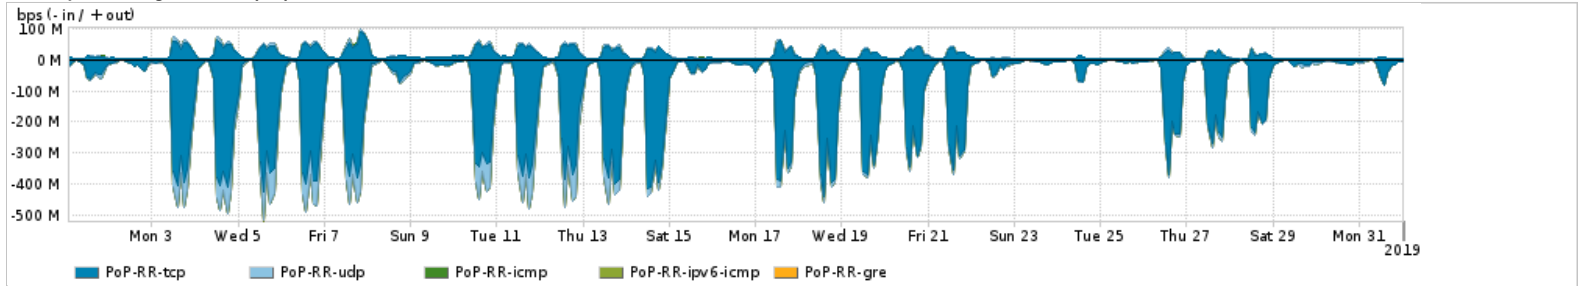

Distribuição do tráfego do PoP-RR por aplicação (análise em camada 3 e 4)

Average | Max | PCT95

	PROFILE	APPLICATION	IN	OUT	TOTAL
<input checked="" type="checkbox"/>	PoP-RR	ssl	81.24 Mbps	11.14 Mbps	92.37 Mbps
<input checked="" type="checkbox"/>	PoP-RR	http	16.97 Mbps	2.99 Mbps	19.96 Mbps
<input checked="" type="checkbox"/>	PoP-RR	quit	11.06 Mbps	1.29 Mbps	12.35 Mbps
<input checked="" type="checkbox"/>	PoP-RR	other UDP	2.11 Mbps	281.14 Kbps	2.39 Mbps

	PROFILE	APPLICATION	IN	OUT	TOTAL
<input checked="" type="checkbox"/>	PoP-RR	other TCP	405.59 Kbps	68.29 Kbps	473.87 Kbps
<input type="checkbox"/>	PoP-RR	dns	218.65 Kbps	213.85 Kbps	432.50 Kbps
<input type="checkbox"/>	PoP-RR	smtp	78.43 Kbps	36.17 Kbps	114.60 Kbps
<input type="checkbox"/>	PoP-RR	ssh	54.32 Kbps	54.17 Kbps	108.49 Kbps
<input type="checkbox"/>	PoP-RR	stun	28.03 Kbps	33.14 Kbps	61.17 Kbps
<input type="checkbox"/>	PoP-RR	xmpp	31.47 Kbps	28.70 Kbps	60.16 Kbps

Distribuição do tráfego do PoP-RR por protocolo

Average | Max | PCT95

	PROFILE	PROTOCOL	IN	OUT	TOTAL
<input checked="" type="checkbox"/>	PoP-RR	tcp	98.81 Mbps	14.34 Mbps	113.15 Mbps
<input checked="" type="checkbox"/>	PoP-RR	udp	13.43 Mbps	1.82 Mbps	15.24 Mbps
<input checked="" type="checkbox"/>	PoP-RR	icmp	10.16 Kbps	16.17 Kbps	26.33 Kbps
<input checked="" type="checkbox"/>	PoP-RR	ipv6-icmp	181.00 bps	48.00 bps	229.00 bps
<input checked="" type="checkbox"/>	PoP-RR	gre	123.00 bps	64.00 bps	187.00 bps
<input type="checkbox"/>	PoP-RR	sctp	1.00 bps	0.00 bps	1.00 bps