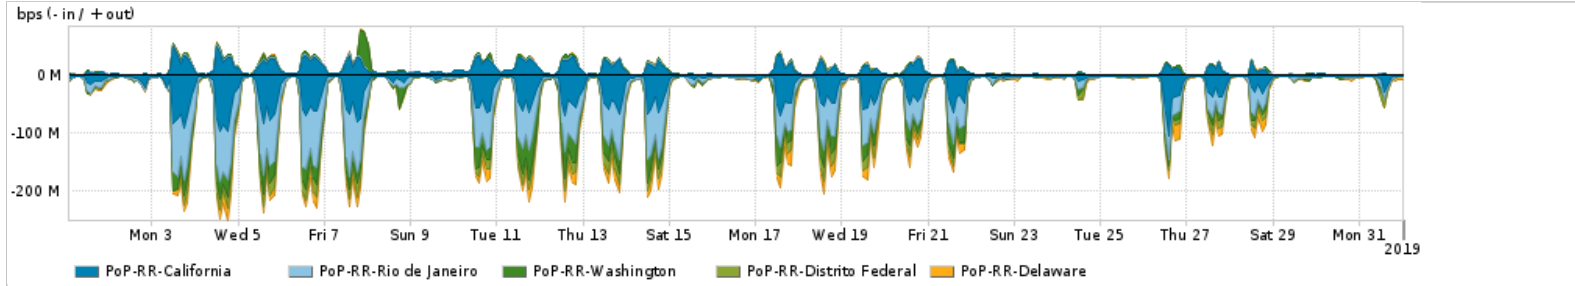

Interesse de tráfego do PoP-RR com os outros PoPs da RNP

bps (- in / + out)

Average | Max | PCT95

	PROFILE	PROFILE	IN	OUT	TOTAL
<input checked="" type="checkbox"/>	PoP-RR	PoP-DF	24.65 Mbps	579.16 Kbps	25.23 Mbps
<input checked="" type="checkbox"/>	PoP-RR	PoP-SP	2.68 Mbps	60.54 Kbps	2.74 Mbps
<input checked="" type="checkbox"/>	PoP-RR	PoP-PR	209.17 Kbps	0.00 bps	209.17 Kbps
<input checked="" type="checkbox"/>	PoP-RR	PoP-RS	17.16 Kbps	4.00 bps	17.17 Kbps
<input checked="" type="checkbox"/>	PoP-RR	PoP-RN	7.74 Kbps	0.00 bps	7.74 Kbps
<input type="checkbox"/>	PoP-RR	PoP-SC	143.00 bps	115.00 bps	258.00 bps
<input type="checkbox"/>	PoP-RR	PoP-RJ	39.00 bps	0.00 bps	39.00 bps

Distribuição do tráfego do PoP-RR por estado, província ou similar

Average | Max | PCT95

	PROFILE	REGION	IN	OUT	TOTAL
<input checked="" type="checkbox"/>	PoP-RR	California	16.31 Mbps	8.13 Mbps	24.44 Mbps
<input checked="" type="checkbox"/>	PoP-RR	Rio de Janeiro	19.29 Mbps	591.36 Kbps	19.88 Mbps
<input checked="" type="checkbox"/>	PoP-RR	Washington	6.95 Mbps	1.14 Mbps	8.09 Mbps
<input checked="" type="checkbox"/>	PoP-RR	Distrito Federal	4.85 Mbps	176.21 Kbps	5.03 Mbps
<input checked="" type="checkbox"/>	PoP-RR	Delaware	4.54 Mbps	83.63 Kbps	4.62 Mbps
<input type="checkbox"/>	PoP-RR	Pernambuco	4.06 Mbps	86.25 Kbps	4.14 Mbps
<input type="checkbox"/>	PoP-RR	Sao Paulo	3.29 Mbps	419.76 Kbps	3.71 Mbps
<input type="checkbox"/>	PoP-RR	Massachusetts	2.73 Mbps	129.21 Kbps	2.86 Mbps
<input type="checkbox"/>	PoP-RR	Virginia	1.75 Mbps	491.54 Kbps	2.24 Mbps
<input type="checkbox"/>	PoP-RR	Arizona	1.93 Mbps	33.38 Kbps	1.96 Mbps
<input type="checkbox"/>	PoP-RR	Texas	843.18 Kbps	53.76 Kbps	896.94 Kbps
<input type="checkbox"/>	PoP-RR	Amazonas	133.82 Kbps	514.79 Kbps	648.62 Kbps
<input type="checkbox"/>	PoP-RR	Oregon	104.36 Kbps	457.79 Kbps	562.15 Kbps
<input type="checkbox"/>	PoP-RR	Florida	373.24 Kbps	23.53 Kbps	396.77 Kbps
<input type="checkbox"/>	PoP-RR	Quebec	383.02 Kbps	11.36 Kbps	394.38 Kbps