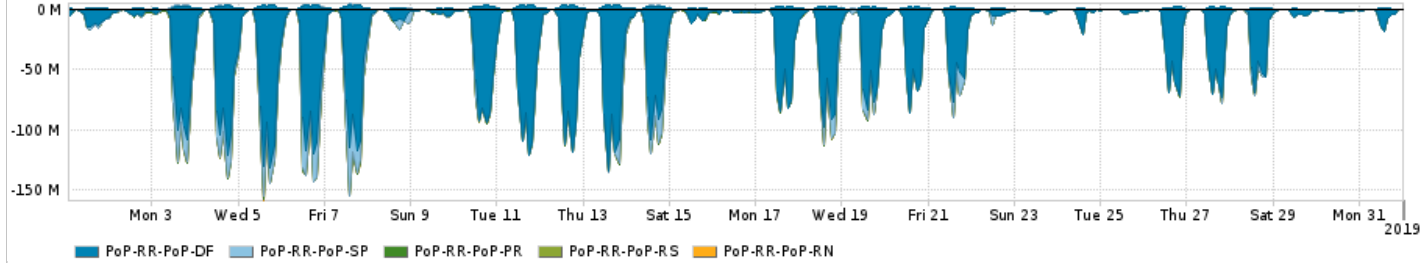

**Utilização do serviço de Internet acadêmica internacional pelo PoP-RR**

Average | Max | PCT95

	PROFILE	PROFILE	IN	OUT	TOTAL
<input checked="" type="checkbox"/>	PoP-RR	Internet_Academica	89.52 Kbps	29.44 Kbps	118.96 Kbps

Redes (AS's de origem) mais acessadas pelo PoP-RR

bps (- in / + out)

Average | Max | PCT95

	PROFILE	AS NAME	ASN	IN	OUT	TOTAL
<input checked="" type="checkbox"/>	PoP-RR	NULL	0	43.56 Mbps	1.09 Mbps	44.65 Mbps
<input checked="" type="checkbox"/>	PoP-RR	GOOGLE	15169	18.91 Mbps	7.28 Mbps	26.19 Mbps
<input checked="" type="checkbox"/>	PoP-RR	MICROSOFTEU	8068	4.20 Mbps	858.55 Kbps	5.06 Mbps
<input checked="" type="checkbox"/>	PoP-RR	NETFLIX	2906	4.52 Mbps	73.73 Kbps	4.60 Mbps
<input checked="" type="checkbox"/>	PoP-RR	MV	266269	4.02 Mbps	63.24 Kbps	4.08 Mbps
<input type="checkbox"/>	PoP-RR	FACEBOOK	32934	3.16 Mbps	901.74 Kbps	4.07 Mbps
<input type="checkbox"/>	PoP-RR	AMAZON-02	16509	3.03 Mbps	672.78 Kbps	3.70 Mbps
<input type="checkbox"/>	PoP-RR	AKAMAI-ASN1	20940	3.41 Mbps	129.78 Kbps	3.54 Mbps
<input type="checkbox"/>	PoP-RR	EDGECAST	15133	2.56 Mbps	53.13 Kbps	2.61 Mbps
<input type="checkbox"/>	PoP-RR	HIGHWINDS3	20446	1.82 Mbps	28.42 Kbps	1.84 Mbps

Interesse de tráfego do PoP-RR com os outros PoPs da RNP

bps (- in / + out)

Average | Max | PCT95

	PROFILE	PROFILE	IN	OUT	TOTAL
<input checked="" type="checkbox"/>	PoP-RR	PoP-DF	24.65 Mbps	579.16 Kbps	25.23 Mbps
<input checked="" type="checkbox"/>	PoP-RR	PoP-SP	2.68 Mbps	60.54 Kbps	2.74 Mbps
<input checked="" type="checkbox"/>	PoP-RR	PoP-PR	209.17 Kbps	0.00 bps	209.17 Kbps
<input checked="" type="checkbox"/>	PoP-RR	PoP-RS	17.16 Kbps	4.00 bps	17.17 Kbps
<input checked="" type="checkbox"/>	PoP-RR	PoP-RN	7.74 Kbps	0.00 bps	7.74 Kbps
<input type="checkbox"/>	PoP-RR	PoP-SC	143.00 bps	115.00 bps	258.00 bps
<input type="checkbox"/>	PoP-RR	PoP-RJ	39.00 bps	0.00 bps	39.00 bps