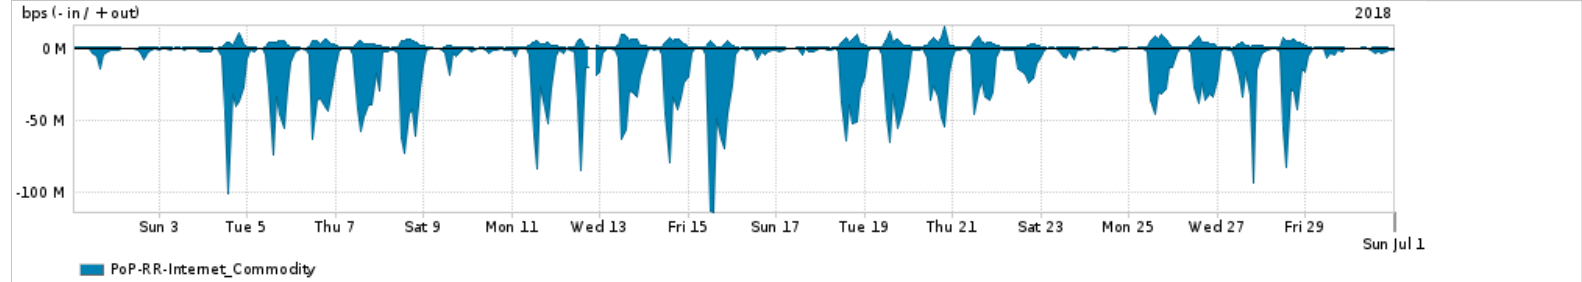

Os gráficos apresentados neste relatório de tráfego estão em formato stack, o que significa que seu valor é uma composição da soma dos componentes listados nas legendas localizadas logo abaixo dos gráficos. Os gráficos estão em "bps x tempo" e possuem dois eixos verticais, Out (positivo) e In (negativo).
 A primeira coluna da tabela define o ponto de referência para entendimento dos valores de In e Out.
 A contabilização do tráfego é sob o ponto de vista do AS da RNP, AS1916.

Legenda:
 PoP - Ponto de presença da RNP
 Parceiros - Provedores comerciais que a RNP mantém acordos de troca de tráfego
 Internet Acadêmica - Acesso às redes acadêmicas internacionais, serviço atualmente provido pela RedClara
 Internet commodity - Acesso pago à Internet global que é oferecido pela RNP aos seus clientes
 ASN - Número do sistema autônomo
 Profile - Objeto gerenciável definido arbitrariamente no Peakflow através de diversos parâmetros (ex: bloco cidr, peer-as, as-path, bgp community, interface, etc)

Utilização do serviço de Internet Commodity pelo PoP-RR

PROFILE	PROFILE	IN	OUT	TOTAL
<input checked="" type="checkbox"/> PoP-RR	Internet_Commodity	14.79 Mbps	1.84 Mbps	16.63 Mbps

Utilização das trocas de tráfego comerciais no Brasil pelo PoP-RR