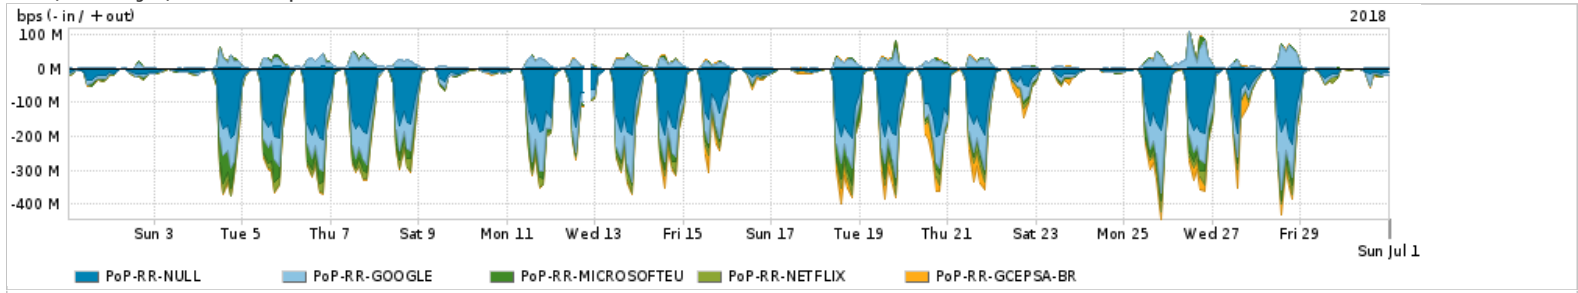

Redes (AS's de origem) mais acessadas pelo PoP-RR

Average | Max | PCT95

	PROFILE	AS NAME	ASN	IN	OUT	TOTAL
☒	PoP-RR	NULL	0	54.11 Mbps	1.37 Mbps	55.47 Mbps
☒	PoP-RR	GOOGLE	15169	24.73 Mbps	9.26 Mbps	33.99 Mbps
☒	PoP-RR	MICROSOFTEU	8068	8.45 Mbps	742.14 Kbps	9.19 Mbps
☒	PoP-RR	NETFLIX	2906	6.78 Mbps	190.86 Kbps	6.97 Mbps
☒	PoP-RR	GCEPSA-BR	28604	5.40 Mbps	165.78 Kbps	5.57 Mbps
☐	PoP-RR	AMAZON-02	16509	4.12 Mbps	676.05 Kbps	4.79 Mbps
☐	PoP-RR	FACEBOOK	32934	3.66 Mbps	870.36 Kbps	4.53 Mbps
☐	PoP-RR	AKAMAI-ASN1	20940	3.92 Mbps	148.44 Kbps	4.07 Mbps
☐	PoP-RR	EDGECAST	15133	3.03 Mbps	65.71 Kbps	3.09 Mbps
☐	PoP-RR	LEVEL3-AS3549	3549	2.57 Mbps	41.56 Kbps	2.62 Mbps