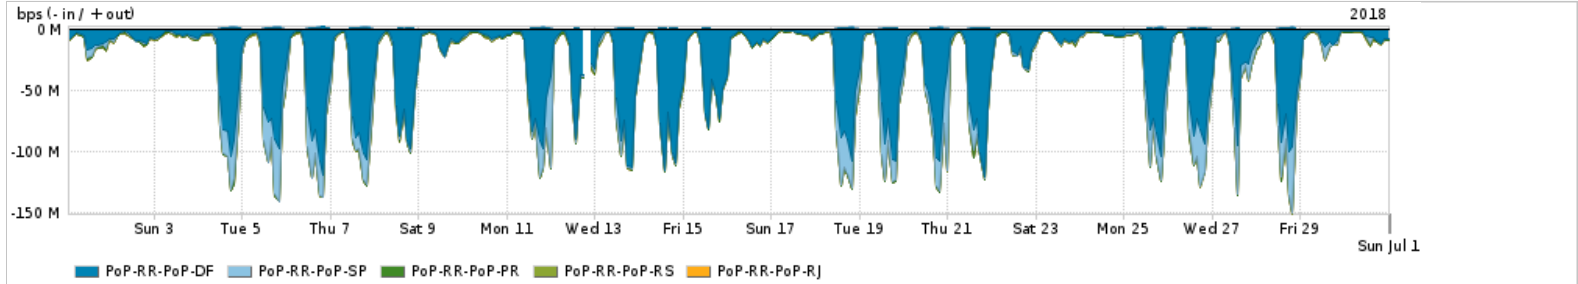

Interesse de tráfego do PoP-RR com os outros PoPs da RNP

Average | Max | PCT95

	PROFILE	PROFILE	IN	OUT	TOTAL
☒	PoP-RR	PoP-DF	27.08 Mbps	512.77 Kbps	27.59 Mbps
☒	PoP-RR	PoP-SP	5.90 Mbps	113.51 Kbps	6.01 Mbps
☒	PoP-RR	PoP-PR	964.80 Kbps	0.00 bps	964.80 Kbps
☒	PoP-RR	PoP-RS	559.25 Kbps	13.00 bps	559.26 Kbps
☒	PoP-RR	PoP-RJ	4.45 Kbps	77.00 bps	4.53 Kbps
☐	PoP-RR	PoP-SC	320.00 bps	4.06 Kbps	4.38 Kbps
☐	PoP-RR	PoP-PA	23.00 bps	0.00 bps	23.00 bps