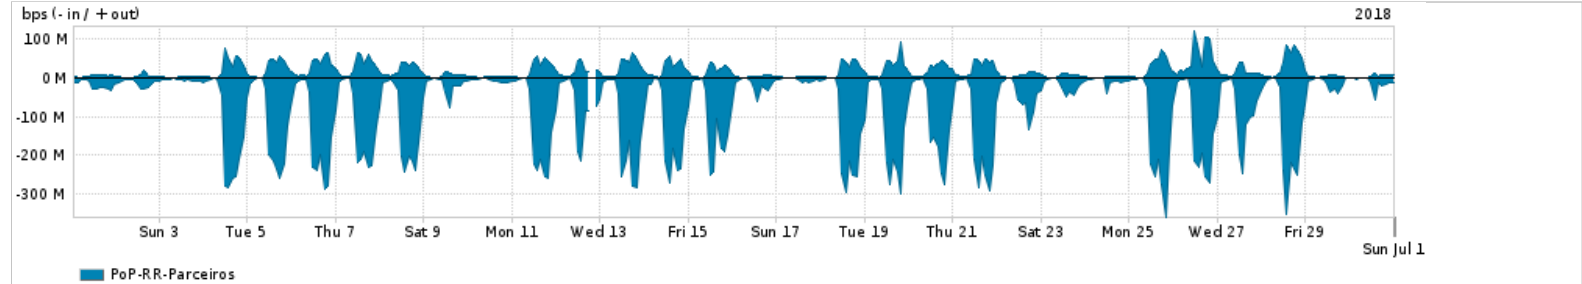

Os gráficos apresentados neste relatório de tráfego estão em formato stack, o que significa que seu valor é uma composição da soma dos componentes listados nas legendas localizadas logo abaixo dos gráficos. Os gráficos estão em "bps x tempo" e possuem dois eixos verticais, Out (positivo) e In (negativo).
 A primeira coluna da tabela define o ponto de referência para entendimento dos valores de In e Out.
 A contabilização do tráfego é sob o ponto de vista do AS da RNP, AS1916.

Legenda:
 PoP - Ponto de presença da RNP
 Parceiros - Provedores comerciais que a RNP mantém acordos de troca de tráfego
 Internet Acadêmica - Acesso às redes acadêmicas internacionais, serviço atualmente provido pela RedClara
 Internet commodity - Acesso pago à Internet global que é oferecido pela RNP aos seus clientes
 ASN - Número do sistema autônomo
 Profile - Objeto gerenciável definido arbitrariamente no Peakflow através de diversos parâmetros (ex: bloco cidr, peer-as, as-path, bgp community, interface, etc)

Utilização do serviço de Internet Commodity pelo PoP-RR

PROFILE	PROFILE	IN	OUT	TOTAL
<input checked="" type="checkbox"/> PoP-RR	Internet_Commodity	14.79 Mbps	1.84 Mbps	16.63 Mbps

Utilização das trocas de tráfego comerciais no Brasil pelo PoP-RR