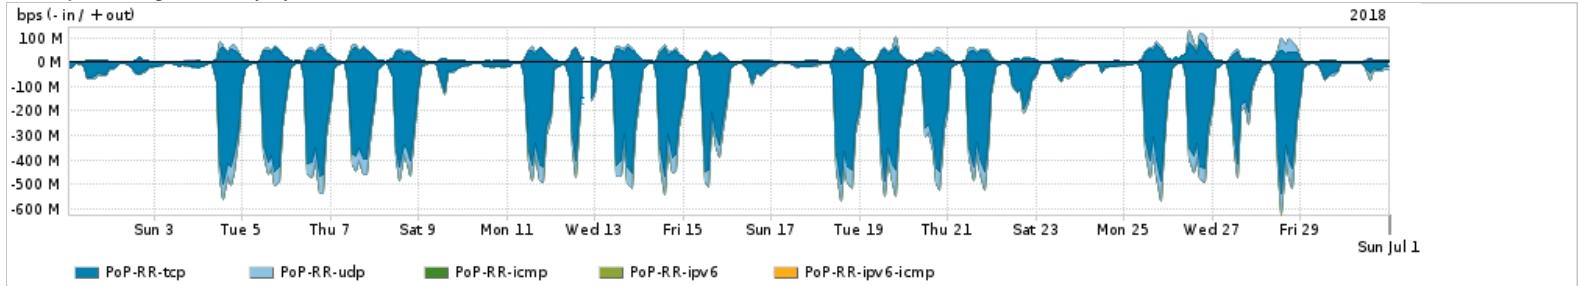

Distribuição do tráfego do PoP-RR por aplicação (análise em camada 3 e 4)

Average | Max | PCT95

	PROFILE	APPLICATION	IN	OUT	TOTAL
<input checked="" type="checkbox"/>	PoP-RR	ssl	96.21 Mbps	13.37 Mbps	109.58 Mbps
<input checked="" type="checkbox"/>	PoP-RR	http	29.86 Mbps	3.12 Mbps	32.98 Mbps
<input checked="" type="checkbox"/>	PoP-RR	quit	16.69 Mbps	2.66 Mbps	19.35 Mbps
<input checked="" type="checkbox"/>	PoP-RR	other UDP	1.40 Mbps	826.13 Kbps	2.23 Mbps

	PROFILE	APPLICATION	IN	OUT	TOTAL
<input checked="" type="checkbox"/>	PoP-RR	other TCP	1.67 Mbps	200.67 Kbps	1.87 Mbps
<input type="checkbox"/>	PoP-RR	dns	225.92 Kbps	149.96 Kbps	375.88 Kbps
<input type="checkbox"/>	PoP-RR	smtp	86.71 Kbps	91.53 Kbps	178.24 Kbps
<input type="checkbox"/>	PoP-RR	xmpp	42.02 Kbps	29.20 Kbps	71.22 Kbps
<input type="checkbox"/>	PoP-RR	macromedia-fcs	41.98 Kbps	1.46 Kbps	43.44 Kbps
<input type="checkbox"/>	PoP-RR	sip	30.46 Kbps	11.07 Kbps	41.53 Kbps

Distribuição do tráfego do PoP-RR por protocolo

Average | Max | PCT95

	PROFILE	PROTOCOL	IN	OUT	TOTAL
<input checked="" type="checkbox"/>	PoP-RR	tcp	127.99 Mbps	16.86 Mbps	144.85 Mbps
<input checked="" type="checkbox"/>	PoP-RR	udp	18.36 Mbps	3.67 Mbps	22.03 Mbps
<input checked="" type="checkbox"/>	PoP-RR	icmp	10.64 Kbps	19.98 Kbps	30.62 Kbps
<input checked="" type="checkbox"/>	PoP-RR	ipv6	272.00 bps	157.00 bps	429.00 bps
<input checked="" type="checkbox"/>	PoP-RR	ipv6-icmp	117.00 bps	82.00 bps	199.00 bps
<input type="checkbox"/>	PoP-RR	gre	42.00 bps	8.00 bps	50.00 bps
<input type="checkbox"/>	PoP-RR	sctp	0.00 bps	0.00 bps	0.00 bps