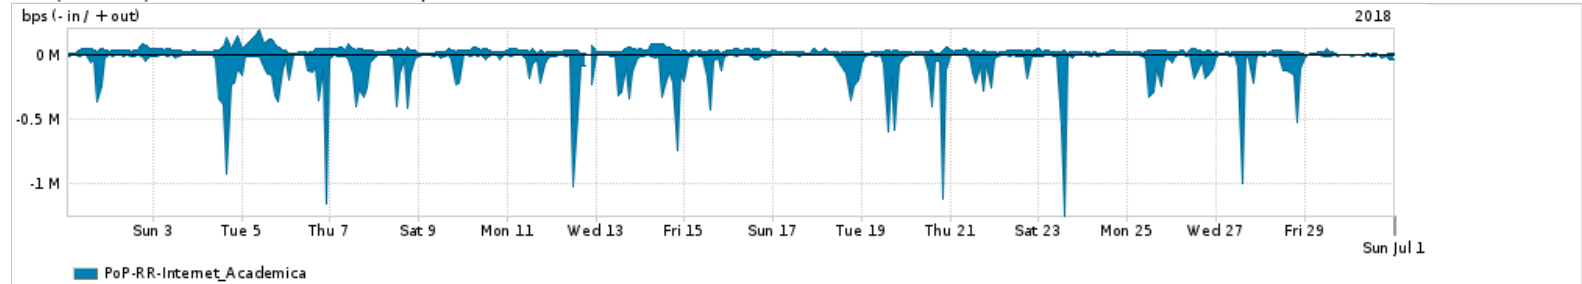

Os gráficos apresentados neste relatório de tráfego estão em formato stack, o que significa que seu valor é uma composição da soma dos componentes listados nas legendas localizadas logo abaixo dos gráficos. Os gráficos estão em "bps x tempo" e possuem dois eixos verticais, Out (positivo) e In (negativo).
 A primeira coluna da tabela define o ponto de referência para entendimento dos valores de In e Out.
 A contabilização do tráfego é sob o ponto de vista do AS da RNP, AS1916.

Utilização do serviço de Internet Commodity pelo PoP-RR

PROFILE	PROFILE	IN	OUT	TOTAL
<input checked="" type="checkbox"/> PoP-RR	Internet_Commodity	14.79 Mbps	1.84 Mbps	16.63 Mbps

Utilização das trocas de tráfego comerciais no Brasil pelo PoP-RR

PROFILE	PROFILE	IN	OUT	TOTAL
<input checked="" type="checkbox"/> PoP-RR	Parceiros	75.82 Mbps	17.30 Mbps	93.12 Mbps

Utilização do serviço de Internet acadêmica internacional pelo PoP-RR

PROFILE	PROFILE	IN	OUT	TOTAL
<input checked="" type="checkbox"/> PoP-RR	Internet_Academica	83.75 Kbps	32.98 Kbps	116.72 Kbps