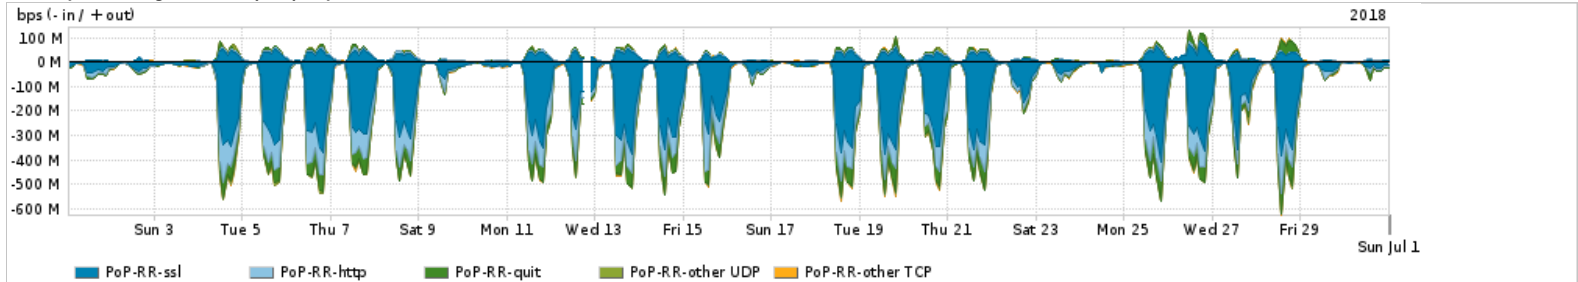

Distribuição do tráfego do PoP-RR por aplicação (análise em camada 3 e 4)

Average | Max | PCT95

	PROFILE	APPLICATION	IN	OUT	TOTAL
☒	PoP-RR	ssl	96.21 Mbps	13.37 Mbps	109.58 Mbps
☒	PoP-RR	http	29.86 Mbps	3.12 Mbps	32.98 Mbps
☒	PoP-RR	quit	16.69 Mbps	2.66 Mbps	19.35 Mbps
☒	PoP-RR	other UDP	1.40 Mbps	826.13 Kbps	2.23 Mbps