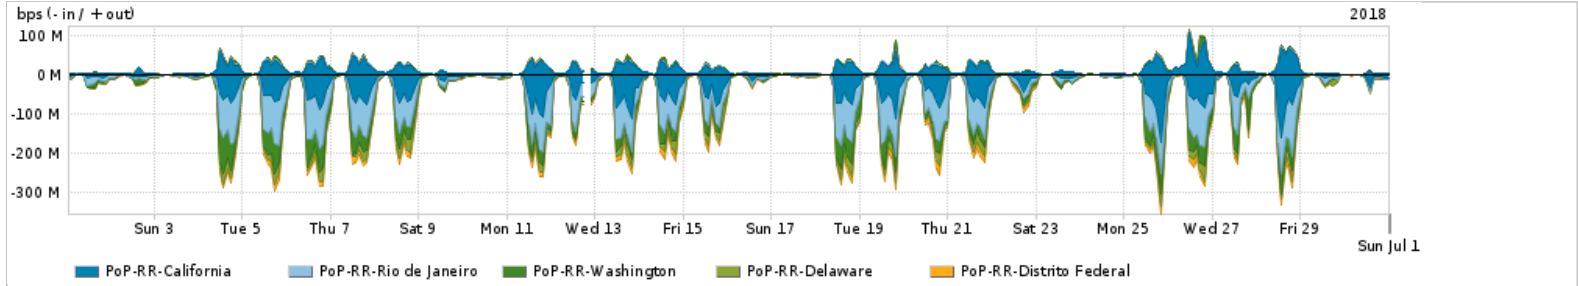

Distribuição do tráfego do PoP-RR por estado, província ou similar

Average | Max | PCT95

	PROFILE	REGION	IN	OUT	TOTAL
☒	PoP-RR	California	21.62 Mbps	10.87 Mbps	32.48 Mbps
☒	PoP-RR	Rio de Janeiro	27.53 Mbps	991.61 Kbps	28.53 Mbps
☒	PoP-RR	Washington	12.10 Mbps	1.03 Mbps	13.13 Mbps
☒	PoP-RR	Delaware	6.78 Mbps	191.00 Kbps	6.97 Mbps
☒	PoP-RR	Distrito Federal	4.79 Mbps	168.66 Kbps	4.96 Mbps
☐	PoP-RR	Massachusetts	4.18 Mbps	192.81 Kbps	4.37 Mbps
☐	PoP-RR	Virginia	2.39 Mbps	630.82 Kbps	3.02 Mbps
☐	PoP-RR	Sao Paulo	2.42 Mbps	542.56 Kbps	2.96 Mbps
☐	PoP-RR	Arizona	1.28 Mbps	37.29 Kbps	1.32 Mbps
☐	PoP-RR	Florida	743.65 Kbps	56.91 Kbps	800.57 Kbps
☐	PoP-RR	Texas	695.88 Kbps	104.06 Kbps	799.94 Kbps
☐	PoP-RR	Amazonas	186.41 Kbps	553.08 Kbps	739.49 Kbps
☐	PoP-RR	Quebec	671.20 Kbps	23.44 Kbps	694.64 Kbps
☐	PoP-RR	Rio Grande do Sul	599.57 Kbps	36.13 Kbps	635.70 Kbps
☐	PoP-RR	Oregon	188.43 Kbps	365.24 Kbps	553.66 Kbps