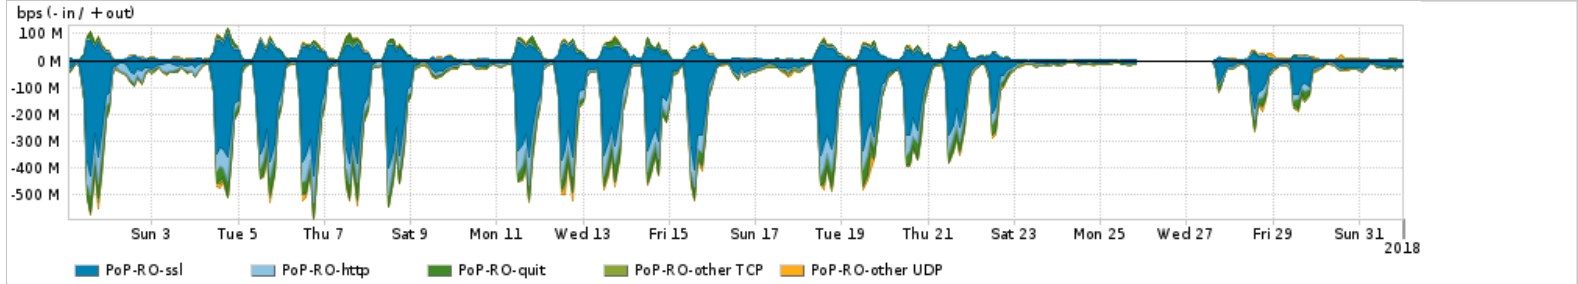

Distribuição do tráfego do PoP-RO por aplicação (análise em camada 3 e 4)

Average | Max | PCT95

	PROFILE	APPLICATION	IN	OUT	TOTAL
☒	PoP-RO	ssl	87.17 Mbps	15.03 Mbps	102.20 Mbps
☒	PoP-RO	http	20.50 Mbps	2.02 Mbps	22.52 Mbps
☒	PoP-RO	quit	13.27 Mbps	2.98 Mbps	16.26 Mbps
☒	PoP-RO	other TCP	5.55 Mbps	467.86 Kbps	6.02 Mbps