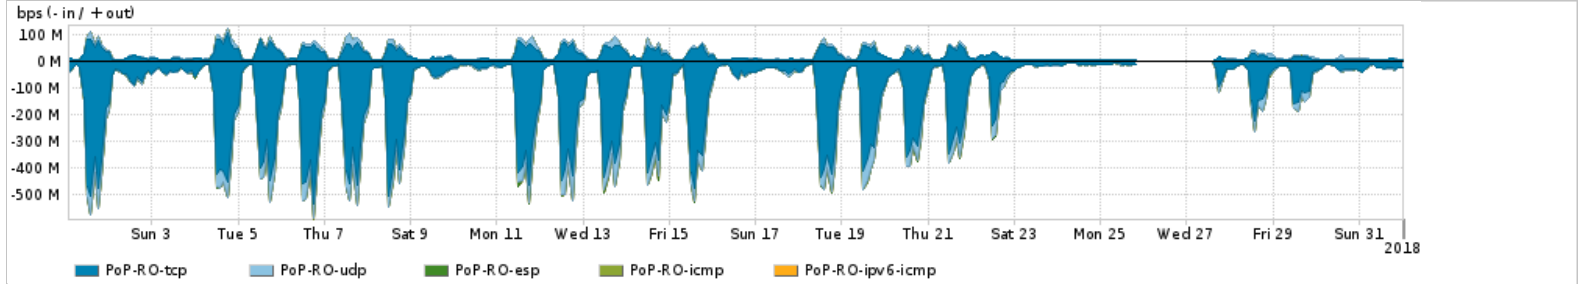

Distribuição do tráfego do PoP-RO por aplicação (análise em camada 3 e 4)

Average | Max | PCT95

	PROFILE	APPLICATION	IN	OUT	TOTAL
<input checked="" type="checkbox"/>	PoP-RO	ssl	87.17 Mbps	15.03 Mbps	102.20 Mbps
<input checked="" type="checkbox"/>	PoP-RO	http	20.50 Mbps	2.02 Mbps	22.52 Mbps
<input checked="" type="checkbox"/>	PoP-RO	quit	13.27 Mbps	2.98 Mbps	16.26 Mbps
<input checked="" type="checkbox"/>	PoP-RO	other TCP	5.55 Mbps	467.86 Kbps	6.02 Mbps

	PROFILE	APPLICATION	IN	OUT	TOTAL
<input checked="" type="checkbox"/>	PoP-RO	other UDP	2.41 Mbps	1.57 Mbps	3.98 Mbps
<input type="checkbox"/>	PoP-RO	dns	154.65 Kbps	80.83 Kbps	235.48 Kbps
<input type="checkbox"/>	PoP-RO	xmpp	114.23 Kbps	61.22 Kbps	175.45 Kbps
<input type="checkbox"/>	PoP-RO	macromedia-fcs	96.17 Kbps	2.03 Kbps	98.20 Kbps
<input type="checkbox"/>	PoP-RO	stun	39.29 Kbps	52.40 Kbps	91.69 Kbps
<input type="checkbox"/>	PoP-RO	ssh	44.55 Kbps	28.67 Kbps	73.22 Kbps

Distribuição do tráfego do PoP-RO por protocolo

Average | Max | PCT95

	PROFILE	PROTOCOL	IN	OUT	TOTAL
<input checked="" type="checkbox"/>	PoP-RO	tcp	113.59 Mbps	17.63 Mbps	131.22 Mbps
<input checked="" type="checkbox"/>	PoP-RO	udp	15.88 Mbps	4.69 Mbps	20.57 Mbps
<input checked="" type="checkbox"/>	PoP-RO	esp	575.59 Kbps	4.25 Kbps	579.84 Kbps
<input checked="" type="checkbox"/>	PoP-RO	icmp	11.83 Kbps	22.41 Kbps	34.24 Kbps
<input checked="" type="checkbox"/>	PoP-RO	ipv6-icmp	2.00 bps	4.00 bps	6.00 bps
<input type="checkbox"/>	PoP-RO	gre	4.00 bps	1.00 bps	5.00 bps
<input type="checkbox"/>	PoP-RO	ipv6-nonxt	0.00 bps	0.00 bps	0.00 bps
<input type="checkbox"/>	PoP-RO	ggp	0.00 bps	0.00 bps	0.00 bps
<input type="checkbox"/>	PoP-RO	ipv6	0.00 bps	0.00 bps	0.00 bps