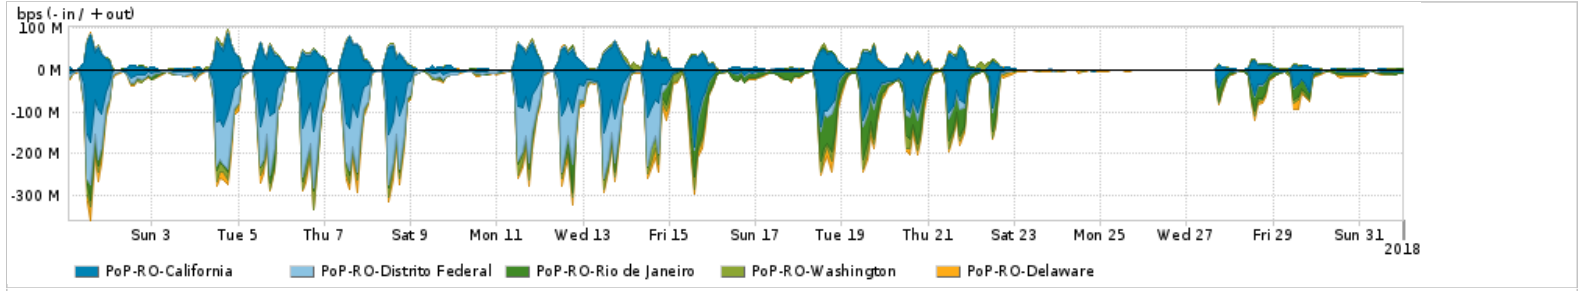

Interesse de tráfego do PoP-RO com os outros PoPs da RNP

bps (- in / + out)

Average | Max | PCT95

	PROFILE	PROFILE	IN	OUT	TOTAL
<input checked="" type="checkbox"/>	PoP-RO	PoP-SP	26.18 Mbps	568.12 Kbps	26.75 Mbps
<input checked="" type="checkbox"/>	PoP-RO	PoP-PR	2.31 Mbps	0.00 bps	2.31 Mbps
<input checked="" type="checkbox"/>	PoP-RO	PoP-RJ	2.12 Mbps	58.14 Kbps	2.18 Mbps
<input checked="" type="checkbox"/>	PoP-RO	PoP-RS	2.07 Mbps	6.00 bps	2.07 Mbps
<input checked="" type="checkbox"/>	PoP-RO	PoP-DF	815.48 Kbps	20.77 Kbps	836.24 Kbps
<input type="checkbox"/>	PoP-RO	PoP-SC	328.00 bps	1.00 bps	329.00 bps

Distribuição do tráfego do PoP-RO por estado, província ou similar

Average | Max | PCT95

	PROFILE	REGION	IN	OUT	TOTAL
<input checked="" type="checkbox"/>	PoP-RO	California	26.77 Mbps	13.08 Mbps	39.85 Mbps
<input checked="" type="checkbox"/>	PoP-RO	Distrito Federal	19.25 Mbps	654.79 Kbps	19.90 Mbps
<input checked="" type="checkbox"/>	PoP-RO	Rio de Janeiro	9.50 Mbps	445.02 Kbps	9.95 Mbps
<input checked="" type="checkbox"/>	PoP-RO	Washington	5.07 Mbps	1.21 Mbps	6.27 Mbps
<input checked="" type="checkbox"/>	PoP-RO	Delaware	4.76 Mbps	80.17 Kbps	4.84 Mbps
<input type="checkbox"/>	PoP-RO	Sao Paulo	2.90 Mbps	675.25 Kbps	3.58 Mbps
<input type="checkbox"/>	PoP-RO	Massachusetts	3.34 Mbps	179.74 Kbps	3.52 Mbps
<input type="checkbox"/>	PoP-RO	Pernambuco	2.19 Mbps	77.57 Kbps	2.27 Mbps
<input type="checkbox"/>	PoP-RO	Virginia	1.73 Mbps	508.23 Kbps	2.24 Mbps
<input type="checkbox"/>	PoP-RO	Arizona	1.39 Mbps	34.43 Kbps	1.43 Mbps
<input type="checkbox"/>	PoP-RO	Texas	882.55 Kbps	69.90 Kbps	952.45 Kbps
<input type="checkbox"/>	PoP-RO	Oregon	153.19 Kbps	713.49 Kbps	866.67 Kbps
<input type="checkbox"/>	PoP-RO	Rondonia	569.47 Kbps	237.55 Kbps	807.01 Kbps
<input type="checkbox"/>	PoP-RO	Florida	424.62 Kbps	54.42 Kbps	479.04 Kbps
<input type="checkbox"/>	PoP-RO	Minas Gerais	233.34 Kbps	145.65 Kbps	378.99 Kbps