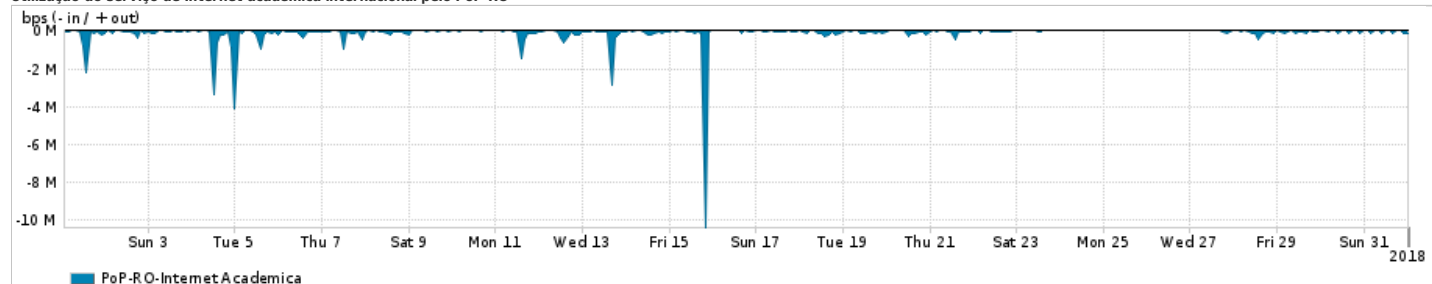

Os gráficos apresentados neste relatório de tráfego estão em formato stack, o que significa que seu valor é uma composição da soma dos componentes listados nas legendas localizadas logo abaixo dos gráficos. Os gráficos estão em "bps x tempo" e possuem dois eixos verticais, Out (positivo) e In (negativo).

Average | Max | PCT95

PROFILE	PROFILE	IN	OUT	TOTAL
<input checked="" type="checkbox"/> PoP-RO	Internet Commodity	13.13 Mbps	2.09 Mbps	15.22 Mbps

Utilização das trocas de tráfego comerciais no Brasil pelo PoP-RO

Average | Max | PCT95

PROFILE	PROFILE	IN	OUT	TOTAL
<input checked="" type="checkbox"/> PoP-RO	Parceiros	64.90 Mbps	19.03 Mbps	83.93 Mbps

Utilização do serviço de Internet acadêmica internacional pelo PoP-RO