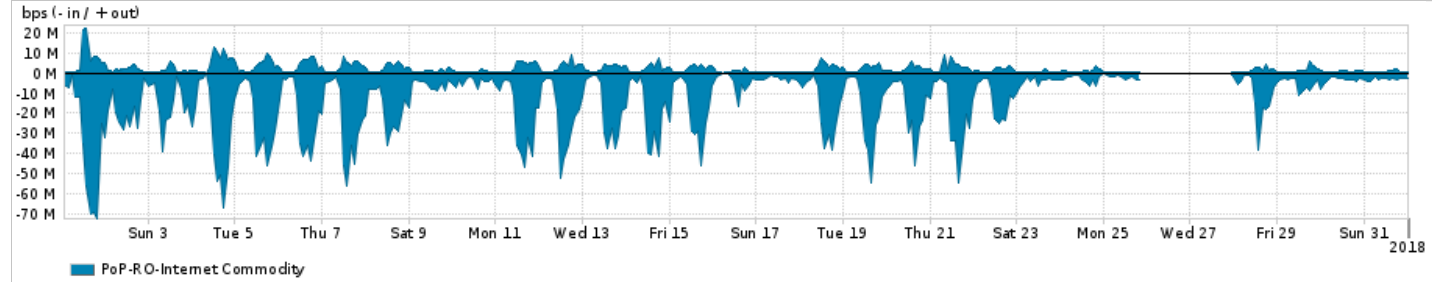

Os gráficos apresentados neste relatório de tráfego estão em formato stack, o que significa que seu valor é uma composição da soma dos componentes listados nas legendas localizadas logo abaixo dos gráficos. Os gráficos estão em "bps x tempo" e possuem dois eixos verticais, Out (positivo) e In (negativo).

A primeira coluna da tabela define o ponto de referência para entendimento dos valores de In e Out.
A contabilização do tráfego é sob o ponto de vista do AS da RNP, AS1916.

Legenda:

PoP - Ponto de presença da RNP

ASN - Número do sistema autônomo

Profile - Objeto gerenciável definido arbitrariamente no Peakflow através de diversos parâmetros (ex: bloco cidr, peer-as, as-path, bgp community, interface, etc)

Utilização do serviço de Internet Commodity pelo PoP-RO

Average | Max | PCT95

PROFILE	PROFILE	IN	OUT	TOTAL
<input checked="" type="checkbox"/> PoP-RO	Internet Commodity	13.13 Mbps	2.09 Mbps	15.22 Mbps

Utilização das trocas de tráfego comerciais no Brasil pelo PoP-RO