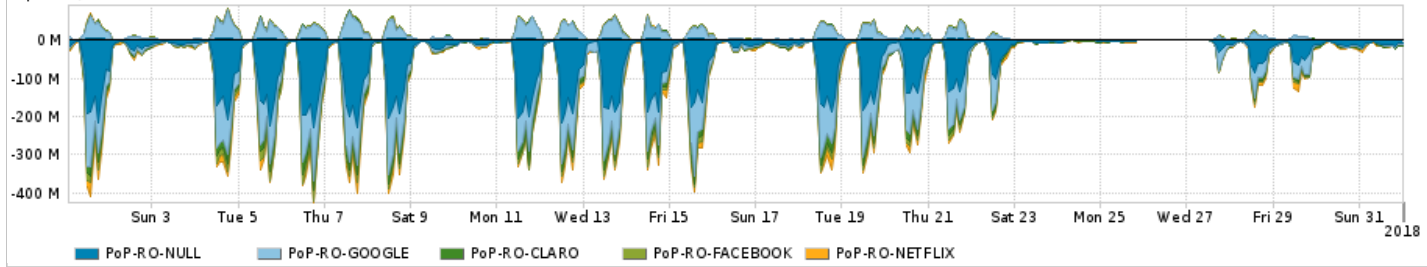

Os gráficos apresentados neste relatório de tráfego estão em formato stack, o que significa que seu valor é uma composição da soma dos componentes listados nas legendas localizadas logo abaixo dos gráficos. Os gráficos estão em "bps x tempo" e possuem dois eixos verticais, Out (positivo) e In (negativo).

Average | Max | PCT95

PROFILE	PROFILE	IN	OUT	TOTAL
<input checked="" type="checkbox"/> PoP-RO	Internet Commodity	13.13 Mbps	2.09 Mbps	15.22 Mbps

Utilização das trocas de tráfego comerciais no Brasil pelo PoP-RO

Average | Max | PCT95

PROFILE	PROFILE	IN	OUT	TOTAL
<input checked="" type="checkbox"/> PoP-RO	Parceiros	64.90 Mbps	19.03 Mbps	83.93 Mbps

Utilização do serviço de Internet acadêmica internacional pelo PoP-RO

Average | Max | PCT95

PROFILE	PROFILE	IN	OUT	TOTAL
<input checked="" type="checkbox"/> PoP-RO	Internet Academica	131.53 Kbps	5.87 Kbps	137.40 Kbps

Redes (AS's de origem) mais acessadas pelo PoP-RO

bps (- in / + out)