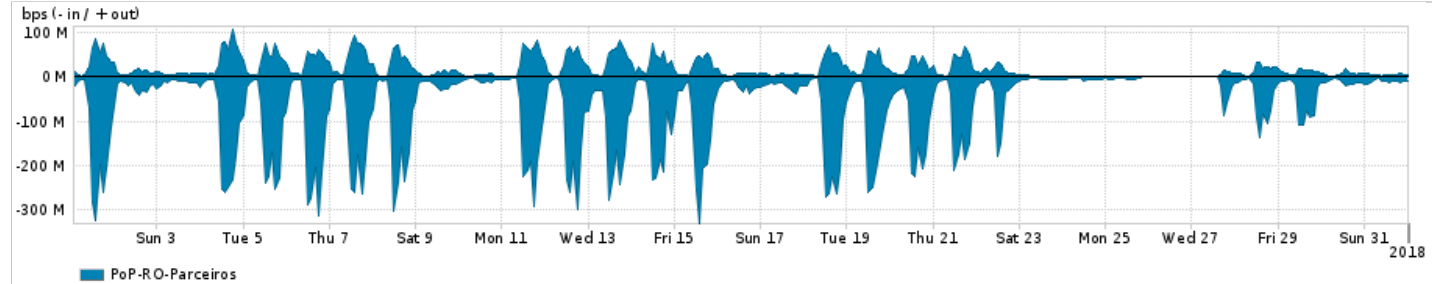

Os gráficos apresentados neste relatório de tráfego estão em formato stack, o que significa que seu valor é uma composição da soma dos componentes listados nas legendas localizadas logo abaixo dos gráficos. Os gráficos estão em "bps x tempo" e possuem dois eixos verticais, Out (positivo) e In (negativo).

ASN - Número do sistema autônomo

Profile - Objeto gerenciável definido arbitrariamente no Peakflow através de diversos parâmetros (ex: bloco cidr, peer-as, as-path, bgp community, interface, etc)

Utilização do serviço de Internet Commodity pelo PoP-RO

Average | Max | PCT95

PROFILE	PROFILE	IN	OUT	TOTAL
<input checked="" type="checkbox"/> PoP-RO	Internet Commodity	13.13 Mbps	2.09 Mbps	15.22 Mbps

Utilização das trocas de tráfego comerciais no Brasil pelo PoP-RO