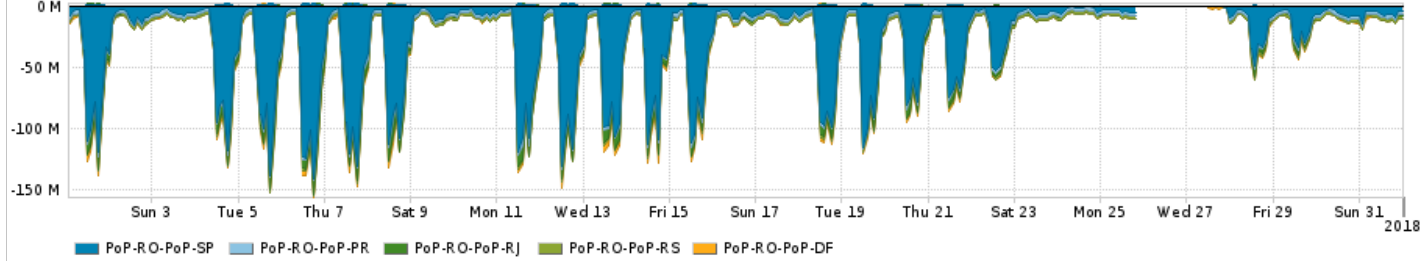

Average | Max | PCT95

PROFILE	PROFILE	IN	OUT	TOTAL
<input checked="" type="checkbox"/> PoP-RO	Parceiros	64.90 Mbps	19.03 Mbps	83.93 Mbps

Utilização do serviço de Internet acadêmica internacional pelo PoP-RO

Average | Max | PCT95

PROFILE	PROFILE	IN	OUT	TOTAL
<input checked="" type="checkbox"/> PoP-RO	Internet Academica	131.53 Kbps	5.87 Kbps	137.40 Kbps

Redes (AS's de origem) mais acessadas pelo PoP-RO

bps (- in / + out)

Average | Max | PCT95

	PROFILE	AS NAME	ASN	IN	OUT	TOTAL
<input checked="" type="checkbox"/>	PoP-RO	NULL	0	47.42 Mbps	1.16 Mbps	48.59 Mbps
<input checked="" type="checkbox"/>	PoP-RO	GOOGLE	15169	25.21 Mbps	11.01 Mbps	36.22 Mbps
<input checked="" type="checkbox"/>	PoP-RO	CLARO	4230	6.09 Mbps	289.98 Kbps	6.38 Mbps
<input checked="" type="checkbox"/>	PoP-RO	FACEBOOK	32934	4.23 Mbps	844.81 Kbps	5.07 Mbps
<input checked="" type="checkbox"/>	PoP-RO	NETFLIX	2906	4.49 Mbps	75.07 Kbps	4.56 Mbps
<input type="checkbox"/>	PoP-RO	MICROSOFTEU	8068	3.66 Mbps	892.49 Kbps	4.56 Mbps
<input type="checkbox"/>	PoP-RO	AKAMAI-ASN1	20940	3.14 Mbps	135.11 Kbps	3.27 Mbps
<input type="checkbox"/>	PoP-RO	AMAZON-02	16509	2.05 Mbps	1.11 Mbps	3.16 Mbps
<input type="checkbox"/>	PoP-RO	FUNPAR	10881	2.30 Mbps	0.00 bps	2.30 Mbps
<input type="checkbox"/>	PoP-RO	UFDRGDS-BR	2716	2.06 Mbps	0.00 bps	2.06 Mbps

Interesse de tráfego do PoP-RO com os outros PoPs da RNP

bps (- in / + out)

Average | Max | PCT95

	PROFILE	PROFILE	IN	OUT	TOTAL
<input checked="" type="checkbox"/>	PoP-RO	PoP-SP	26.18 Mbps	568.12 Kbps	26.75 Mbps
<input checked="" type="checkbox"/>	PoP-RO	PoP-PR	2.31 Mbps	0.00 bps	2.31 Mbps
<input checked="" type="checkbox"/>	PoP-RO	PoP-RJ	2.12 Mbps	58.14 Kbps	2.18 Mbps
<input checked="" type="checkbox"/>	PoP-RO	PoP-RS	2.07 Mbps	6.00 bps	2.07 Mbps
<input checked="" type="checkbox"/>	PoP-RO	PoP-DF	815.48 Kbps	20.77 Kbps	836.24 Kbps
<input type="checkbox"/>	PoP-RO	PoP-SC	328.00 bps	1.00 bps	329.00 bps