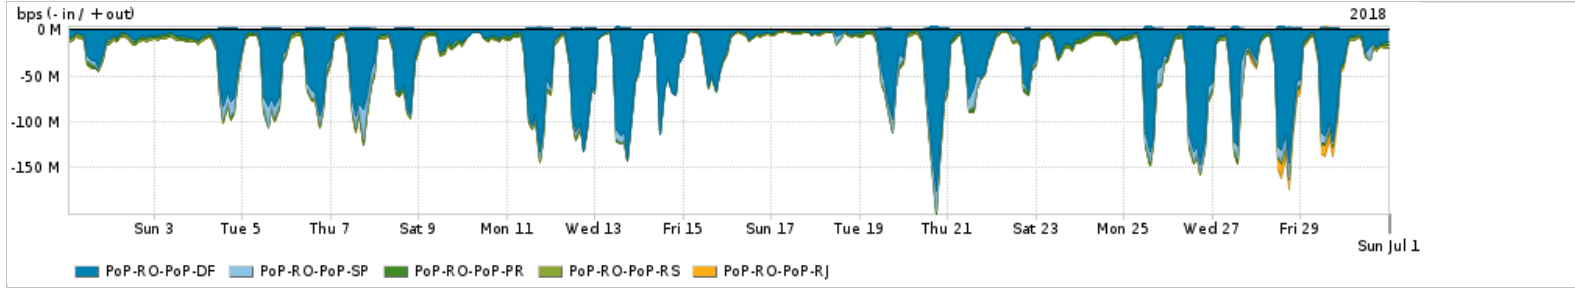

Interesse de tráfego do PoP-RO com os outros PoPs da RNP

Average | Max | PCT95

	PROFILE	PROFILE	IN	OUT	TOTAL
☒	PoP-RO	PoP-DF	31.72 Mbps	540.01 Kbps	32.26 Mbps
☒	PoP-RO	PoP-SP	2.65 Mbps	51.53 Kbps	2.70 Mbps
☒	PoP-RO	PoP-PR	2.16 Mbps	0.00 bps	2.16 Mbps
☒	PoP-RO	PoP-RS	1.79 Mbps	12.00 bps	1.79 Mbps
☒	PoP-RO	PoP-RJ	401.06 Kbps	8.34 Kbps	409.39 Kbps
☐	PoP-RO	PoP-SC	600.00 bps	3.78 Kbps	4.38 Kbps
☐	PoP-RO	PoP-PA	23.00 bps	0.00 bps	23.00 bps
☐	PoP-RO	PoP-RO	0.00 bps	0.00 bps	0.00 bps