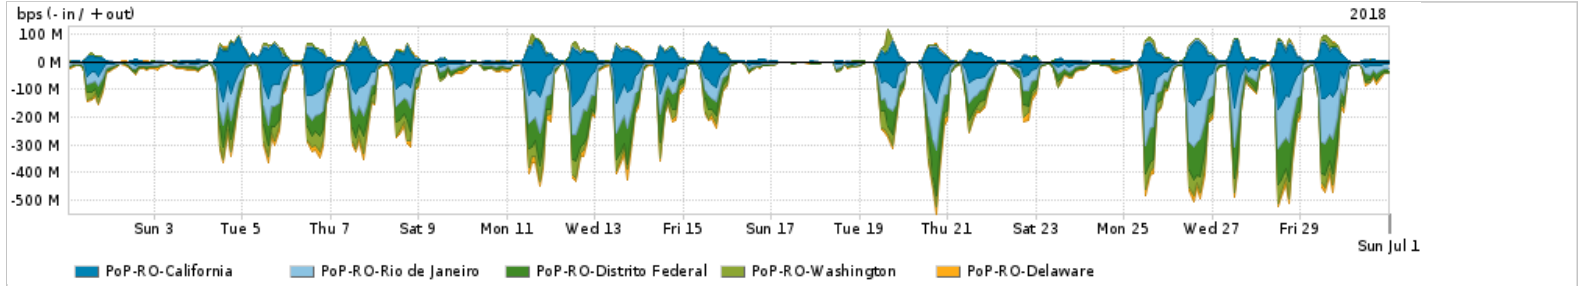

Distribuição do tráfego do PoP-RO por estado, província ou similar

Average | Max | PCT95

PROFILE	REGION	IN	OUT	TOTAL	
☒ X	PoP-RO	California	32.80 Mbps	16.90 Mbps	49.70 Mbps
☒ X	PoP-RO	Rio de Janeiro	34.31 Mbps	1.41 Mbps	35.72 Mbps
☒ X	PoP-RO	Distrito Federal	28.93 Mbps	593.35 Kbps	29.52 Mbps
☒ X	PoP-RO	Washington	13.69 Mbps	2.49 Mbps	16.18 Mbps
☒ X	PoP-RO	Delaware	6.55 Mbps	192.41 Kbps	6.74 Mbps
☐	PoP-RO	Sao Paulo	5.14 Mbps	1.10 Mbps	6.23 Mbps
☐	PoP-RO	Massachusetts	4.25 Mbps	218.52 Kbps	4.47 Mbps
☐	PoP-RO	Virginia	2.40 Mbps	910.75 Kbps	3.31 Mbps
☐	PoP-RO	Rio Grande do Sul	1.91 Mbps	167.28 Kbps	2.08 Mbps
☐	PoP-RO	Oregon	340.89 Kbps	845.13 Kbps	1.19 Mbps
☐	PoP-RO	Florida	941.40 Kbps	48.76 Kbps	990.16 Kbps
☐	PoP-RO	Arizona	906.24 Kbps	32.05 Kbps	938.29 Kbps
☐	PoP-RO	Nebraska	737.01 Kbps	63.15 Kbps	800.16 Kbps
☐	PoP-RO	Rondonia	274.41 Kbps	422.51 Kbps	696.91 Kbps
☐	PoP-RO	Texas	628.01 Kbps	41.57 Kbps	669.58 Kbps