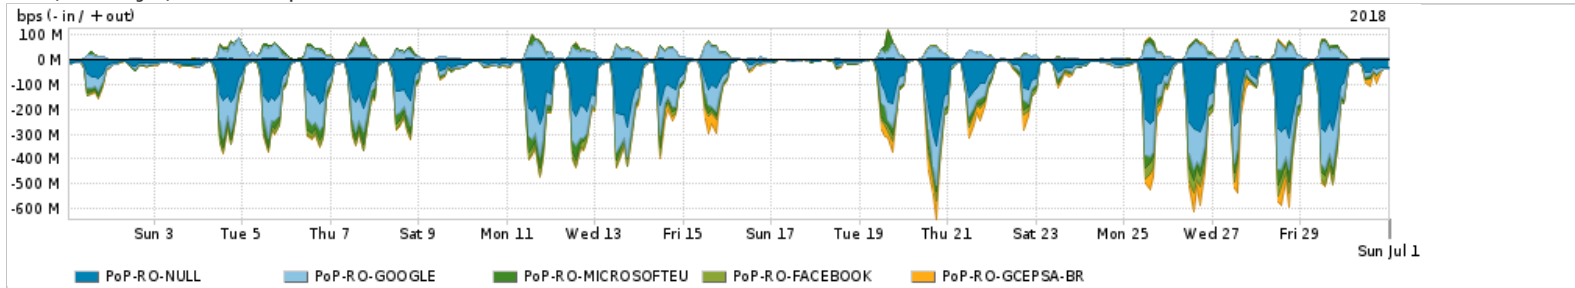

Os gráficos apresentados neste relatório de tráfego estão em formato stack, o que significa que seu valor é uma composição da soma dos componentes listados nas legendas localizadas logo abaixo dos gráficos. Os gráficos estão em "bps x tempo" e possuem dois eixos verticais, Out (positivo) e In (negativo).

ASN - Número do sistema autônomo

Profile - Objeto gerenciável definido arbitrariamente no Peakflow através de diversos parâmetros (ex: bloco cidr, peer-as, as-path, bgp community, interface, etc)

**Utilização do serviço de Internet Commodity pelo PoP-RO**

PROFILE	PROFILE	IN	OUT	TOTAL
<input checked="" type="checkbox"/> PoP-RO	Internet_Commodity	12.88 Mbps	2.22 Mbps	15.10 Mbps

**Utilização das trocas de tráfego comerciais no Brasil pelo PoP-RO**

PROFILE	PROFILE	IN	OUT	TOTAL
<input checked="" type="checkbox"/> PoP-RO	Parceiros	103.51 Mbps	26.94 Mbps	130.45 Mbps

**Utilização do serviço de Internet acadêmica internacional pelo PoP-RO**

PROFILE	PROFILE	IN	OUT	TOTAL
<input checked="" type="checkbox"/> PoP-RO	Internet_Academica	345.30 Kbps	16.24 Kbps	361.53 Kbps

Redes (AS's de origem) mais acessadas pelo PoP-RO