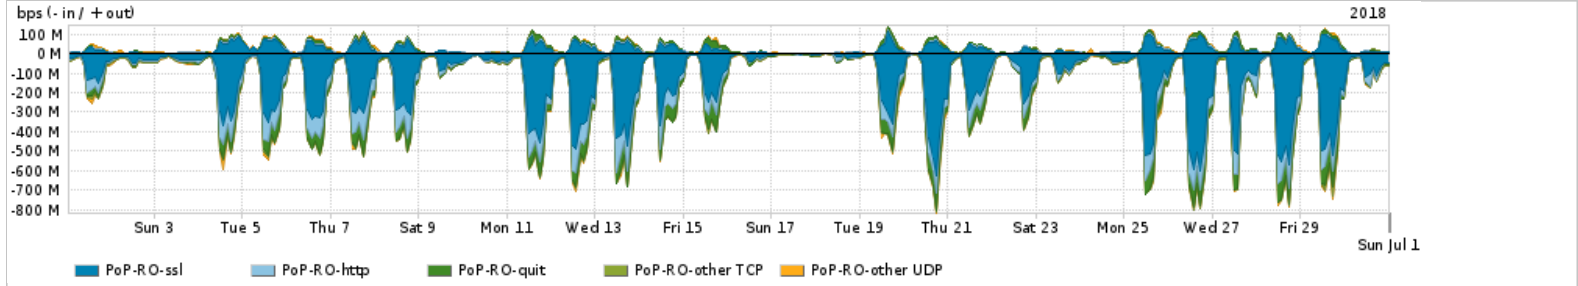

Distribuição do tráfego do PoP-RO por aplicação (análise em camada 3 e 4)

Average | Max | PCT95

PROFILE	APPLICATION	IN	OUT	TOTAL	
☒ X	PoP-RO	ssl	124.08 Mbps	19.95 Mbps	144.03 Mbps
☒ X	PoP-RO	http	31.03 Mbps	2.50 Mbps	33.53 Mbps
☒ X	PoP-RO	quit	21.80 Mbps	5.00 Mbps	26.80 Mbps
☒ X	PoP-RO	other TCP	5.59 Mbps	627.12 Kbps	6.22 Mbps