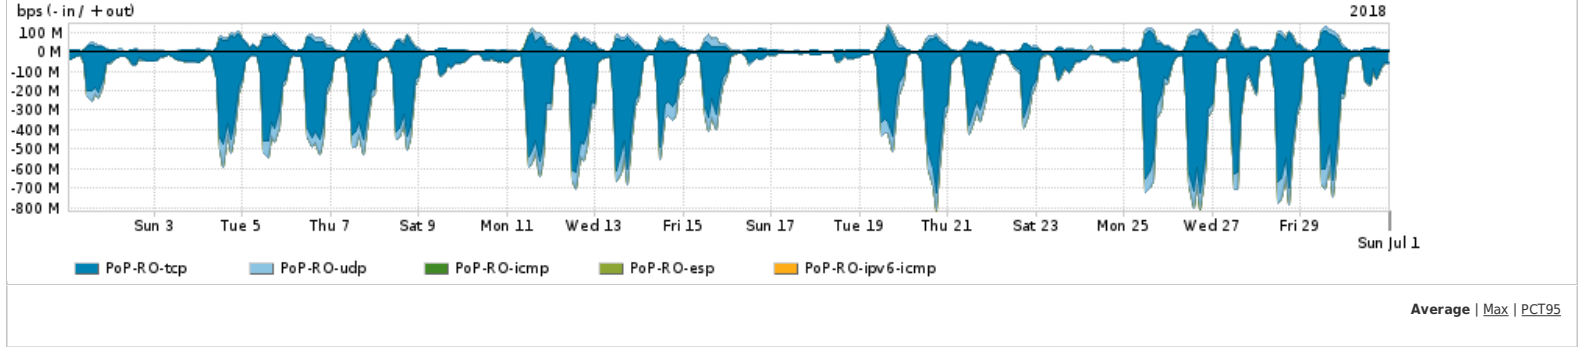

PROFILE	APPLICATION	IN	OUT	TOTAL
☒	PoP-RO	other UDP	2.29 Mbps	1.83 Mbps	4.12 Mbps
☐	PoP-RO	dns	505.26 Kbps	432.40 Kbps	937.65 Kbps
☐	PoP-RO	rdp	266.09 Kbps	214.00 Kbps	480.09 Kbps
☐	PoP-RO	macromedia-fcs	228.55 Kbps	4.82 Kbps	233.37 Kbps
☐	PoP-RO	xmpp	145.35 Kbps	86.81 Kbps	232.16 Kbps
☐	PoP-RO	ssh	60.45 Kbps	93.99 Kbps	154.44 Kbps

Distribuição do tráfego do PoP-RO por protocolo

	PROFILE	PROTOCOL	IN	OUT	TOTAL
☒	PoP-RO	tcp	161.56 Mbps	23.54 Mbps	185.10 Mbps
☒	PoP-RO	udp	24.65 Mbps	7.33 Mbps	31.99 Mbps
☒	PoP-RO	icmp	14.92 Kbps	25.84 Kbps	40.75 Kbps
☒	PoP-RO	esp	32.80 Kbps	3.44 Kbps	36.24 Kbps
☒	PoP-RO	ipv6-icmp	5.00 bps	7.00 bps	12.00 bps
☐	PoP-RO	sctp	0.00 bps	0.00 bps	0.00 bps
☐	PoP-RO	ipv6	0.00 bps	0.00 bps	0.00 bps

For assistance with this product, please contact support at <https://support.arbornetworks.com>