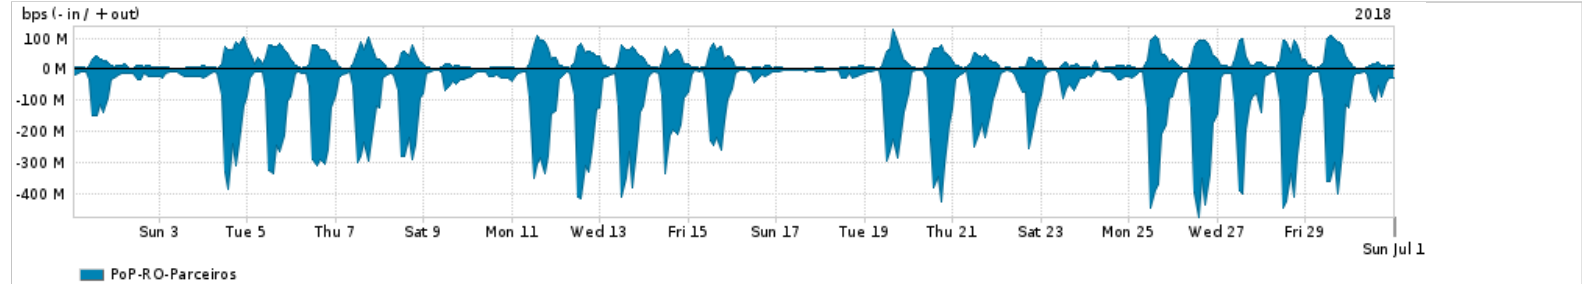

Os gráficos apresentados neste relatório de tráfego estão em formato stack, o que significa que seu valor é uma composição da soma dos componentes listados nas legendas localizadas logo abaixo dos gráficos. Os gráficos estão em "bps x tempo" e possuem dois eixos verticais, Out (positivo) e In (negativo).

ASN - Número do sistema autônomo

Profile - Objeto gerenciável definido arbitrariamente no Peakflow através de diversos parâmetros (ex: bloco cidr, peer-as, as-path, bgp community, interface, etc)

**Utilização do serviço de Internet Commodity pelo PoP-RO**

PROFILE	PROFILE	IN	OUT	TOTAL
<input checked="" type="checkbox"/> PoP-RO	Internet_Commodity	12.88 Mbps	2.22 Mbps	15.10 Mbps

**Utilização das trocas de tráfego comerciais no Brasil pelo PoP-RO**

PROFILE	PROFILE	IN	OUT	TOTAL
<input checked="" type="checkbox"/> PoP-RO	Parceiros	103.51 Mbps	26.94 Mbps	130.45 Mbps