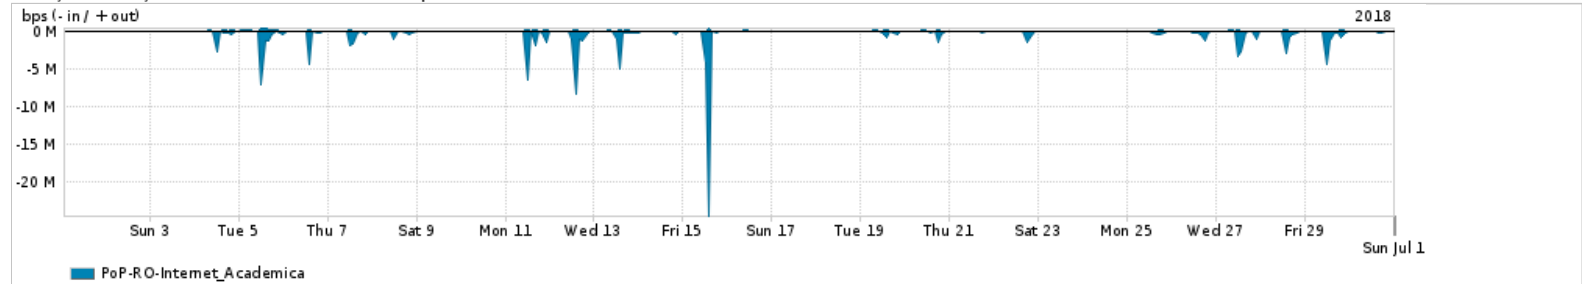

Utilização do serviço de Internet acadêmica internacional pelo PoP-RO

PROFILE	PROFILE	IN	OUT	TOTAL
☒ PoP-RO	Internet_Academica	345.30 Kbps	16.24 Kbps	361.53 Kbps