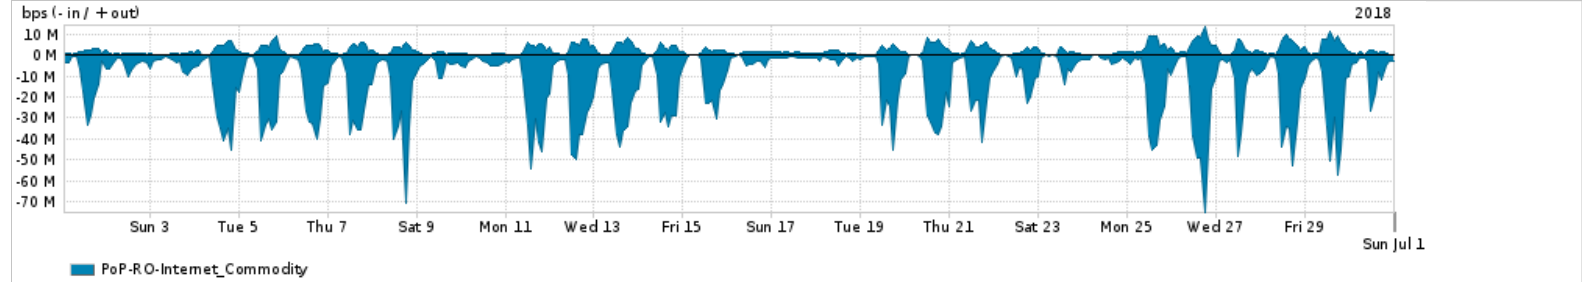

Os gráficos apresentados neste relatório de tráfego estão em formato stack, o que significa que seu valor é uma composição da soma dos componentes listados nas legendas localizadas logo abaixo dos gráficos. Os gráficos estão em "bps x tempo" e possuem dois eixos verticais, Out (positivo) e In (negativo).

A primeira coluna da tabela define o ponto de referência para entendimento dos valores de In e Out.

A contabilização do tráfego é sob o ponto de vista do AS da RNP, AS1916.

**Legenda:**

PoP - Ponto de presença da RNP

ASN - Número do sistema autônomo

Profile - Objeto gerenciável definido arbitrariamente no Peakflow através de diversos parâmetros (ex: bloco cidr, peer-as, as-path, bgp community, interface, etc)

**Utilização do serviço de Internet Commodity pelo PoP-RO**