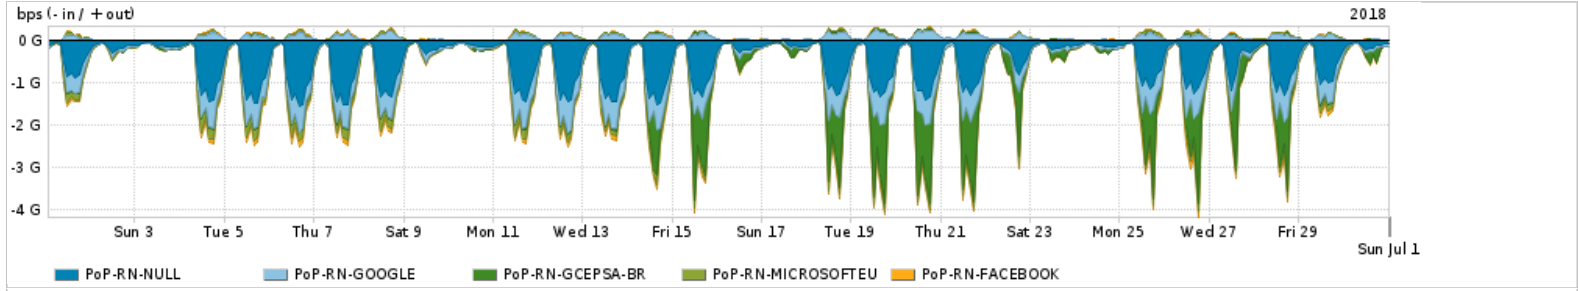

Redes (AS's de origem) mais acessadas pelo PoP-RN

Average | Max | PCT95

	PROFILE	AS NAME	ASN	IN	OUT	TOTAL
☒	PoP-RN	NULL	0	477.85 Mbps	208.03 Kbps	478.06 Mbps
☒	PoP-RN	GOOGLE	15169	209.77 Mbps	74.47 Mbps	284.24 Mbps
☒	PoP-RN	GCEPSA-BR	28604	170.09 Mbps	3.47 Mbps	173.56 Mbps
☒	PoP-RN	MICROSOFTEU	8068	70.70 Mbps	11.94 Mbps	82.64 Mbps
☒	PoP-RN	FACEBOOK	32934	39.60 Mbps	6.73 Mbps	46.34 Mbps
☐	PoP-RN	AMAZON-02	16509	35.50 Mbps	5.82 Mbps	41.33 Mbps
☐	PoP-RN	AKAMAI-ASN1	20940	30.89 Mbps	1.20 Mbps	32.10 Mbps
☐	PoP-RN	ASSOCIAO-NACIONAL-PARA-INCLUSO-DIGITAL-ANID-BR	28135	28.69 Mbps	10.00 bps	28.69 Mbps
☐	PoP-RN	MICROSOFT-CORP-MSN-AS-BLOCK	8075	11.59 Mbps	9.39 Mbps	20.98 Mbps
☐	PoP-RN	HINET	3462	20.31 Kbps	20.29 Mbps	20.31 Mbps