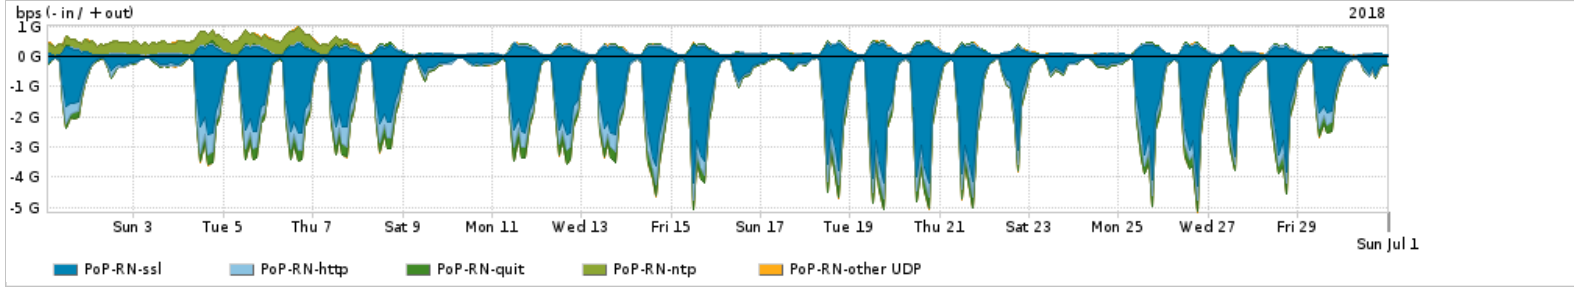

Distribuição do tráfego do PoP-RN por aplicação (análise em camada 3 e 4)

Average | Max | PCT95

	PROFILE	APPLICATION	IN	OUT	TOTAL
☒	PoP-RN	ssl	1.01 Gbps	141.37 Mbps	1.15 Gbps
☒	PoP-RN	http	193.65 Mbps	27.08 Mbps	220.74 Mbps