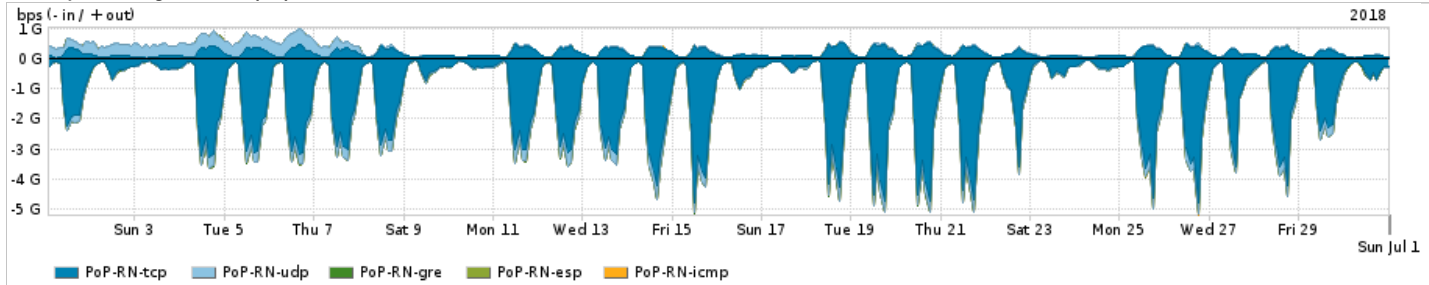

PROFILE	APPLICATION	IN	OUT	TOTAL
☒	PoP-RN	quit	121.04 Mbps	12.87 Mbps	133.91 Mbps
☒	PoP-RN	ntp	104.84 Kbps	85.95 Mbps	86.05 Mbps
☒	PoP-RN	other UDP	5.54 Mbps	6.29 Mbps	11.83 Mbps
☐	PoP-RN	other TCP	7.42 Mbps	2.42 Mbps	9.84 Mbps
☐	PoP-RN	smtp	793.84 Kbps	3.40 Mbps	4.20 Mbps
☐	PoP-RN	ldap	134.09 Kbps	2.24 Mbps	2.37 Mbps
☐	PoP-RN	ssh	898.67 Kbps	1.04 Mbps	1.94 Mbps
☐	PoP-RN	macromedia-fcs	496.57 Kbps	959.51 Kbps	1.46 Mbps

Distribuição do tráfego do PoP-RN por protocolo

Average | Max | PCT95

	PROFILE	PROTOCOL	IN	OUT	TOTAL
☒	PoP-RN	tcp	1.21 Gbps	177.16 Mbps	1.39 Gbps
☒	PoP-RN	udp	128.34 Mbps	108.11 Mbps	236.45 Mbps
☒	PoP-RN	gre	4.73 Mbps	6.20 Kbps	4.73 Mbps
☒	PoP-RN	esp	614.04 Kbps	97.14 Kbps	711.18 Kbps
☒	PoP-RN	icmp	83.13 Kbps	251.58 Kbps	334.71 Kbps
☐	PoP-RN	ipv6-icmp	2.07 Kbps	1.76 Kbps	3.83 Kbps
☐	PoP-RN	ipv6	1.09 Kbps	1.27 Kbps	2.36 Kbps
☐	PoP-RN	sctp	12.00 bps	0.00 bps	12.00 bps
☐	PoP-RN	255	5.00 bps	0.00 bps	5.00 bps
☐	PoP-RN	ipv6-nonxt	0.00 bps	0.00 bps	0.00 bps

For assistance with this product, please contact support at <https://support.arbornetworks.com>