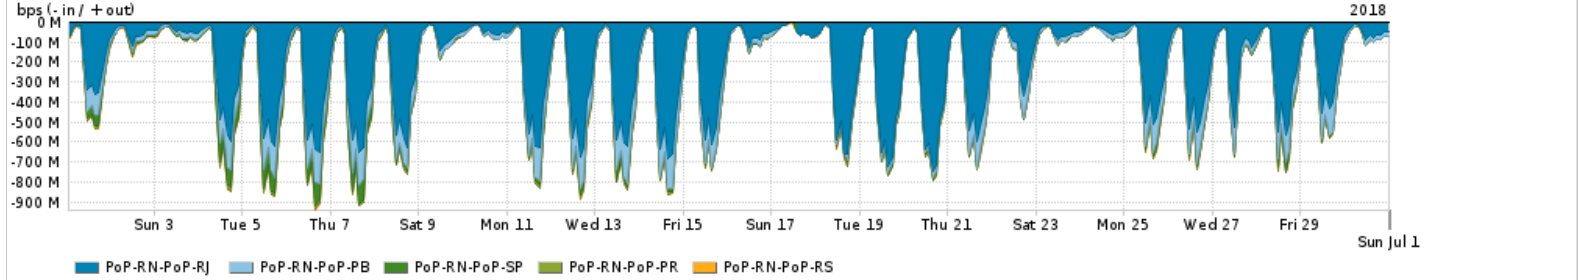

Os gráficos apresentados neste relatório de tráfego estão em formato stack, o que significa que seu valor é uma composição da soma dos componentes listados nas legendas localizadas logo abaixo dos gráficos. Os gráficos estão em "bps x tempo" e possuem dois eixos verticais, Out (positivo) e In (negativo).

**Utilização das trocas de tráfego comerciais no Brasil pelo PoP-RN**

Average | Max | PCT95

PROFILE	PROFILE	IN	OUT	TOTAL
<input checked="" type="checkbox"/> PoP-RN	Parceiros	778.98 Mbps	192.61 Mbps	971.59 Mbps

**Utilização do serviço de Internet acadêmica internacional pelo PoP-RN**

Average | Max | PCT95

PROFILE	PROFILE	IN	OUT	TOTAL
<input checked="" type="checkbox"/> PoP-RN	Internet_Academica	3.14 Mbps	739.52 Kbps	3.88 Mbps

Interesse de tráfego do PoP-RN com os outros PoPs da RNP

Average | Max | PCT95

	PROFILE	PROFILE	IN	OUT	TOTAL
<input checked="" type="checkbox"/>	PoP-RN	PoP-RJ	209.73 Mbps	151.00 bps	209.73 Mbps
<input checked="" type="checkbox"/>	PoP-RN	PoP-PB	47.97 Mbps	0.00 bps	47.97 Mbps
<input checked="" type="checkbox"/>	PoP-RN	PoP-SP	11.44 Mbps	193.07 Kbps	11.63 Mbps
<input checked="" type="checkbox"/>	PoP-RN	PoP-PR	5.03 Mbps	0.00 bps	5.03 Mbps
<input checked="" type="checkbox"/>	PoP-RN	PoP-RS	1.00 Mbps	88.00 bps	1.00 Mbps
<input type="checkbox"/>	PoP-RN	PoP-SC	3.54 Kbps	3.55 Kbps	7.10 Kbps
<input type="checkbox"/>	PoP-RN	PoP-DF	2.61 Kbps	10.00 bps	2.62 Kbps
<input type="checkbox"/>	PoP-RN	PoP-RN	275.00 bps	275.00 bps	550.00 bps
<input type="checkbox"/>	PoP-RN	PoP-PE	273.00 bps	96.00 bps	369.00 bps