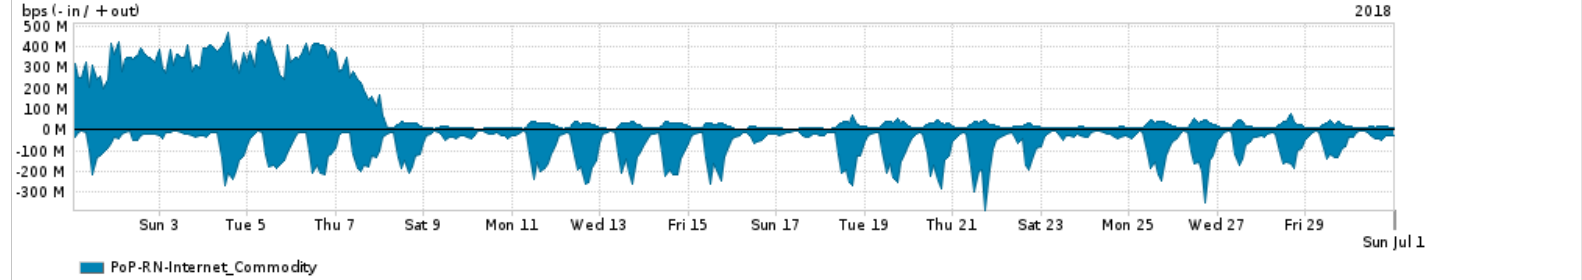

Os gráficos apresentados neste relatório de tráfego estão em formato stack, o que significa que seu valor é uma composição da soma dos componentes listados nas legendas localizadas logo abaixo dos gráficos. Os gráficos estão em "bps x tempo" e possuem dois eixos verticais, Out (positivo) e In (negativo).

A primeira coluna da tabela define o ponto de referência para entendimento dos valores de In e Out.  
A contabilização do tráfego é sob o ponto de vista do AS da RNP, AS1916.

**Legenda:**

- PoP - Ponto de presença da RNP
- Parceiros - Provedores comerciais que a RNP mantém acordos de troca de tráfego
- Internet Acadêmica - Acesso às redes acadêmicas internacionais, serviço atualmente provido pela RedClara
- Internet commodity - Acesso pago à Internet global que é oferecido pela RNP aos seus clientes
- ASN - Número do sistema autônomo
- Profile - Objeto gerenciável definido arbitrariamente no Peakflow através de diversos parâmetros (ex: bloco cidr, peer-as, as-path, bgp community, interface, etc)

**Utilização do serviço de Internet Commodity pelo PoP-RN**

Average | Max | PCT95

PROFILE	PROFILE	IN	OUT	TOTAL
<input checked="" type="checkbox"/> PoP-RN	Internet_Commodity	80.01 Mbps	91.99 Mbps	172.00 Mbps