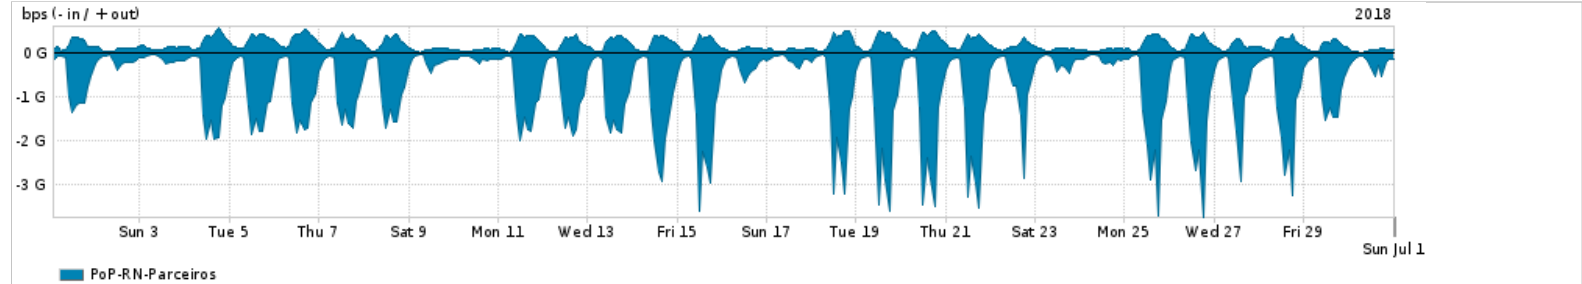

Utilização das trocas de tráfego comerciais no Brasil pelo PoP-RN

Average | Max | PCT95

PROFILE	PROFILE	IN	OUT	TOTAL
☒ PoP-RN	Parceiros	778.98 Mbps	192.61 Mbps	971.59 Mbps