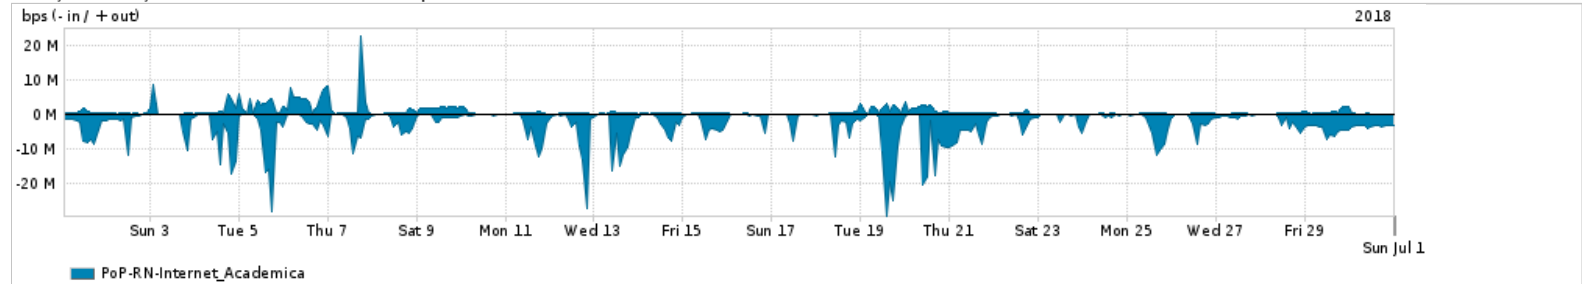

Utilização do serviço de Internet acadêmica internacional pelo PoP-RN

Average | Max | PCT95

PROFILE	PROFILE	IN	OUT	TOTAL
☒ PoP-RN	Internet_Academica	3.14 Mbps	739.52 Kbps	3.88 Mbps