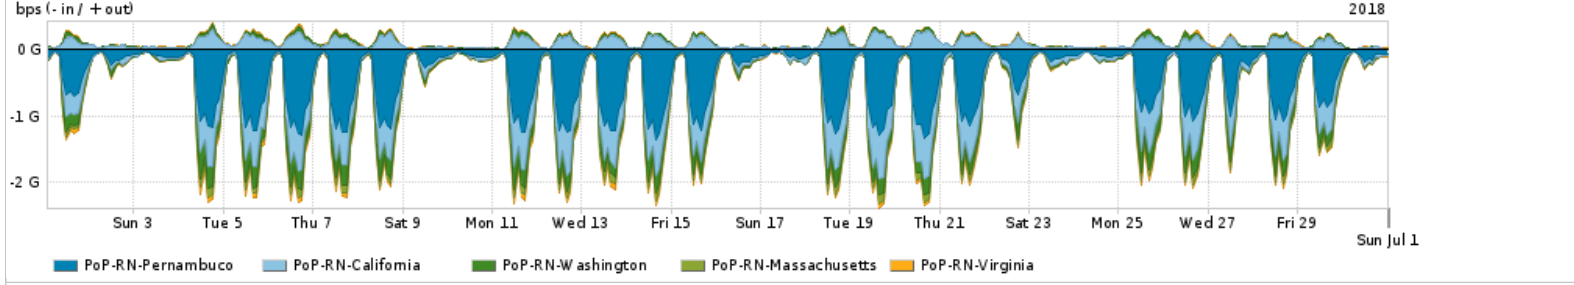

PROFILE	PROFILE	IN	OUT	TOTAL
☐	PoP-RN	PoP-PA	87.00 bps	0.00 bps	87.00 bps

Distribuição do tráfego do PoP-RN por estado, província ou similar

Average | Max | PCT95

	PROFILE	REGION	IN	OUT	TOTAL
☒	PoP-RN	Pernambuco	420.39 Mbps	1.84 Mbps	422.23 Mbps
☒	PoP-RN	California	193.61 Mbps	96.03 Mbps	289.64 Mbps
☒	PoP-RN	Washington	90.26 Mbps	15.70 Mbps	105.96 Mbps
☒	PoP-RN	Massachusetts	34.97 Mbps	1.63 Mbps	36.60 Mbps
☒	PoP-RN	Virginia	25.58 Mbps	8.50 Mbps	34.08 Mbps
☐	PoP-RN	Rio de Janeiro	24.90 Mbps	1.96 Mbps	26.86 Mbps
☐	PoP-RN	Rio Grande do Norte	8.84 Mbps	17.87 Mbps	26.72 Mbps
☐	PoP-RN	Sao Paulo	16.55 Mbps	6.61 Mbps	23.16 Mbps
☐	PoP-RN	Florida	6.62 Mbps	1.21 Mbps	7.83 Mbps
☐	PoP-RN	Texas	4.22 Mbps	1.84 Mbps	6.06 Mbps
☐	PoP-RN	New York	3.30 Mbps	2.39 Mbps	5.69 Mbps
☐	PoP-RN	Delaware	4.37 Mbps	78.17 Kbps	4.45 Mbps
☐	PoP-RN	Arizona	3.94 Mbps	268.23 Kbps	4.21 Mbps
☐	PoP-RN	Ceara	1.09 Mbps	3.09 Mbps	4.18 Mbps
☐	PoP-RN	Quebec	3.17 Mbps	749.51 Kbps	3.92 Mbps