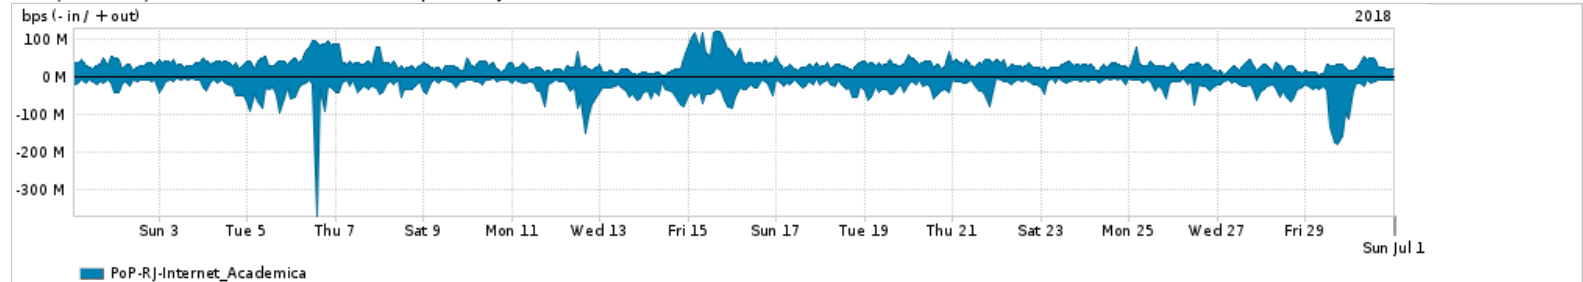

Os gráficos apresentados neste relatório de tráfego estão em formato stack, o que significa que seu valor é uma composição da soma dos componentes listados nas legendas localizadas logo abaixo dos gráficos. Os gráficos estão em "bps x tempo" e possuem dois eixos verticais, Out (positivo) e In (negativo).

ASN - Número do sistema autônomo

Profile - Objeto gerenciável definido arbitrariamente no Peakflow através de diversos parâmetros (ex: bloco cidr, peer-as, as-path, bgp community, interface, etc)

Utilização do serviço de Internet Commodity pelo PoP-RJ

PROFILE	PROFILE	IN	OUT	TOTAL
<input checked="" type="checkbox"/> PoP-RJ	Internet_Commodity	227.91 Mbps	170.10 Mbps	398.00 Mbps

Utilização das trocas de tráfego comerciais no Brasil pelo PoP-RJ

PROFILE	PROFILE	IN	OUT	TOTAL
<input checked="" type="checkbox"/> PoP-RJ	Parceiros	1.06 Gbps	643.66 Mbps	1.70 Gbps

Utilização do serviço de Internet acadêmica internacional pelo PoP-RJ

PROFILE	PROFILE	IN	OUT	TOTAL
<input checked="" type="checkbox"/> PoP-RJ	Internet_Academica	30.32 Mbps	33.82 Mbps	64.14 Mbps

Redes (AS's de origem) mais acessadas pelo PoP-RJ