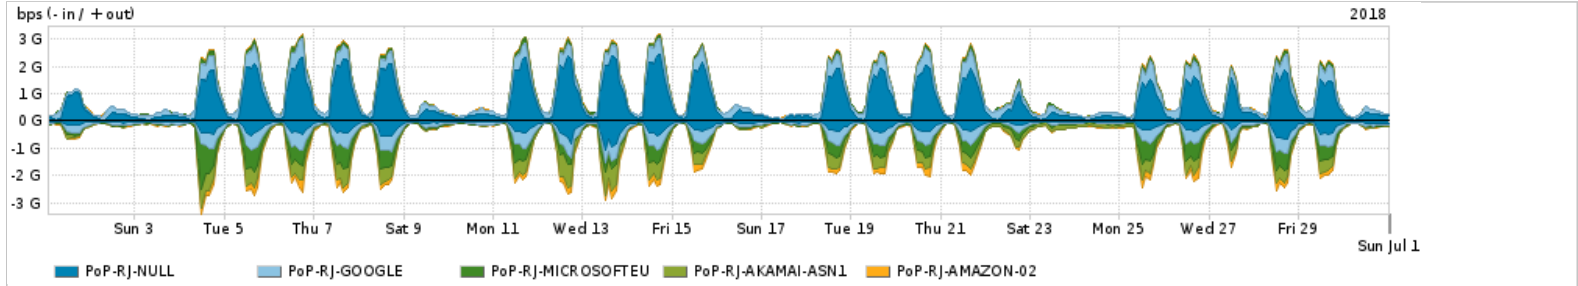

Os gráficos apresentados neste relatório de tráfego estão em formato stack, o que significa que seu valor é uma composição da soma dos componentes listados nas legendas localizadas logo abaixo dos gráficos. Os gráficos estão em "bps x tempo" e possuem dois eixos verticais, Out (positivo) e In (negativo).

ASN - Número do sistema autônomo

Profile - Objeto gerenciável definido arbitrariamente no Peakflow através de diversos parâmetros (ex: bloco cidr, peer-as, as-path, bgp community, interface, etc)

Utilização do serviço de Internet Commodity pelo PoP-RJ

PROFILE	PROFILE	IN	OUT	TOTAL
<input checked="" type="checkbox"/> PoP-RJ	Internet_Commodity	227.91 Mbps	170.10 Mbps	398.00 Mbps

Utilização das trocas de tráfego comerciais no Brasil pelo PoP-RJ

PROFILE	PROFILE	IN	OUT	TOTAL
<input checked="" type="checkbox"/> PoP-RJ	Parceiros	1.06 Gbps	643.66 Mbps	1.70 Gbps

Utilização do serviço de Internet acadêmica internacional pelo PoP-RJ

PROFILE	PROFILE	IN	OUT	TOTAL
<input checked="" type="checkbox"/> PoP-RJ	Internet_Academica	30.32 Mbps	33.82 Mbps	64.14 Mbps

Redes (AS's de origem) mais acessadas pelo PoP-RJ