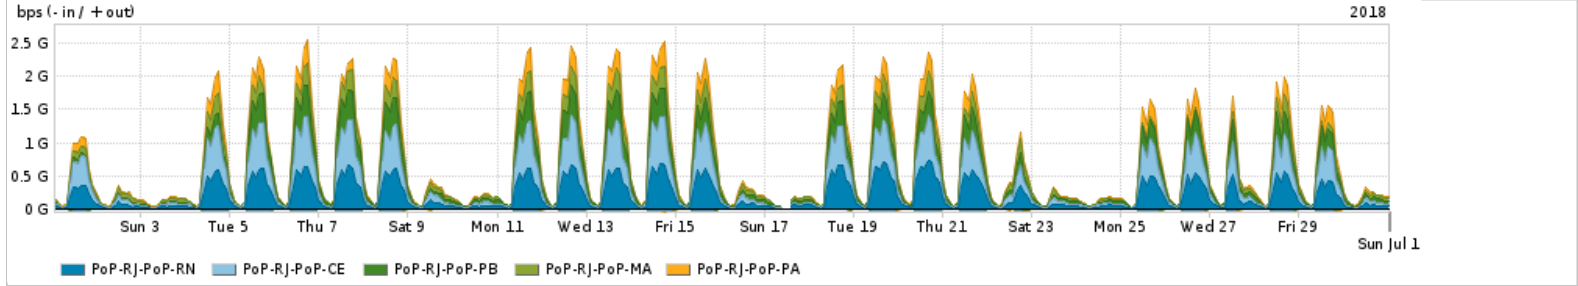

Interesse de tráfego do PoP-RJ com os outros PoPs da RNP

Average | Max | PCT95

	PROFILE	PROFILE	IN	OUT	TOTAL
☒	PoP-RJ	PoP-RN	151.00 bps	209.73 Mbps	209.73 Mbps
☒	PoP-RJ	PoP-CE	3.58 Mbps	198.65 Mbps	202.23 Mbps
☒	PoP-RJ	PoP-PB	138.00 bps	129.83 Mbps	129.83 Mbps
☒	PoP-RJ	PoP-MA	1.55 Mbps	87.66 Mbps	89.21 Mbps
☒	PoP-RJ	PoP-PA	1.45 Mbps	82.66 Mbps	84.11 Mbps
☐	PoP-RJ	PoP-MG	44.12 Mbps	7.01 Mbps	51.13 Mbps
☐	PoP-RJ	PoP-SP	46.52 Mbps	1.68 Mbps	48.20 Mbps
☐	PoP-RJ	PoP-PR	30.03 Mbps	7.38 Kbps	30.04 Mbps
☐	PoP-RJ	PoP-DF	13.77 Mbps	8.11 Mbps	21.88 Mbps