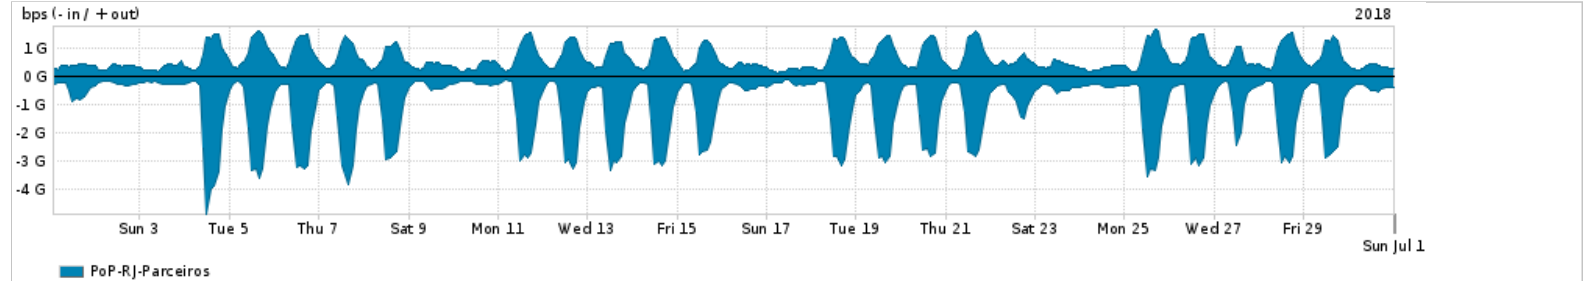

Os gráficos apresentados neste relatório de tráfego estão em formato stack, o que significa que seu valor é uma composição da soma dos componentes listados nas legendas localizadas logo abaixo dos gráficos. Os gráficos estão em "bps x tempo" e possuem dois eixos verticais, Out (positivo) e In (negativo).

ASN - Número do sistema autônomo

Profile - Objeto gerenciável definido arbitrariamente no Peakflow através de diversos parâmetros (ex: bloco cidr, peer-as, as-path, bgp community, interface, etc)

Utilização do serviço de Internet Commodity pelo PoP-RJ

PROFILE	PROFILE	IN	OUT	TOTAL
<input checked="" type="checkbox"/> PoP-RJ	Internet_Commodity	227.91 Mbps	170.10 Mbps	398.00 Mbps

Utilização das trocas de tráfego comerciais no Brasil pelo PoP-RJ

PROFILE	PROFILE	IN	OUT	TOTAL
<input checked="" type="checkbox"/> PoP-RJ	Parceiros	1.06 Gbps	643.66 Mbps	1.70 Gbps

Utilização do serviço de Internet acadêmica internacional pelo PoP-RJ

PROFILE	PROFILE	IN	OUT	TOTAL
<input checked="" type="checkbox"/> PoP-RJ	Internet_Academica	30.32 Mbps	33.82 Mbps	64.14 Mbps

Redes (AS's de origem) mais acessadas pelo PoP-RJ