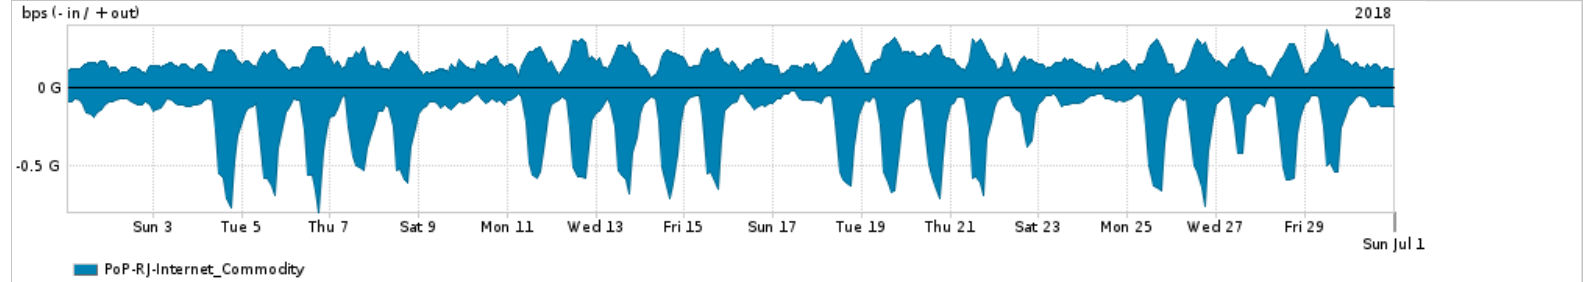

Os gráficos apresentados neste relatório de tráfego estão em formato stack, o que significa que seu valor é uma composição da soma dos componentes listados nas legendas localizadas logo abaixo dos gráficos. Os gráficos estão em "bps x tempo" e possuem dois eixos verticais, Out (positivo) e In (negativo).

A primeira coluna da tabela define o ponto de referência para entendimento dos valores de In e Out.

A contabilização do tráfego é sob o ponto de vista do AS da RNP, AS1916.

Legenda:

PoP - Ponto de presença da RNP

Parceiros - Provedores comerciais que a RNP mantém acordos de troca de tráfego

Internet Acadêmica - Acesso às redes acadêmicas internacionais, serviço atualmente provido pela RedClara

Internet commodity - Acesso pago à Internet global que é oferecido pela RNP aos seus clientes

ASN - Número do sistema autônomo

Profile - Objeto gerenciável definido arbitrariamente no Peakflow através de diversos parâmetros (ex: bloco cidr, peer-as, as-path, bgp community, interface, etc)

Utilização do serviço de Internet Commodity pelo PoP-RJ