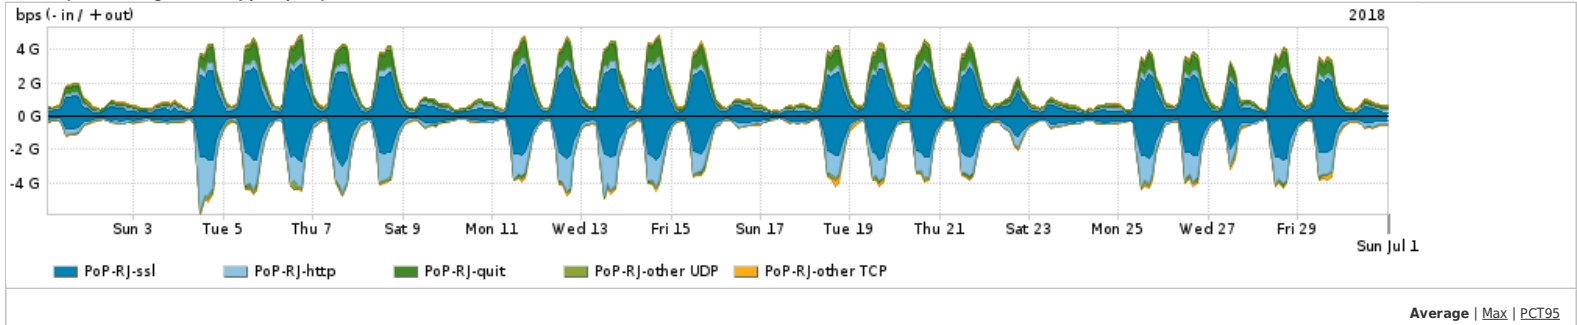

Distribuição do tráfego do PoP-RJ por aplicação (análise em camada 3 e 4)

	PROFILE	APPLICATION	IN	OUT	TOTAL
☒	PoP-RJ	ssl	828.54 Mbps	980.51 Mbps	1.81 Gbps
☒	PoP-RJ	http	486.81 Mbps	179.00 Mbps	665.81 Mbps