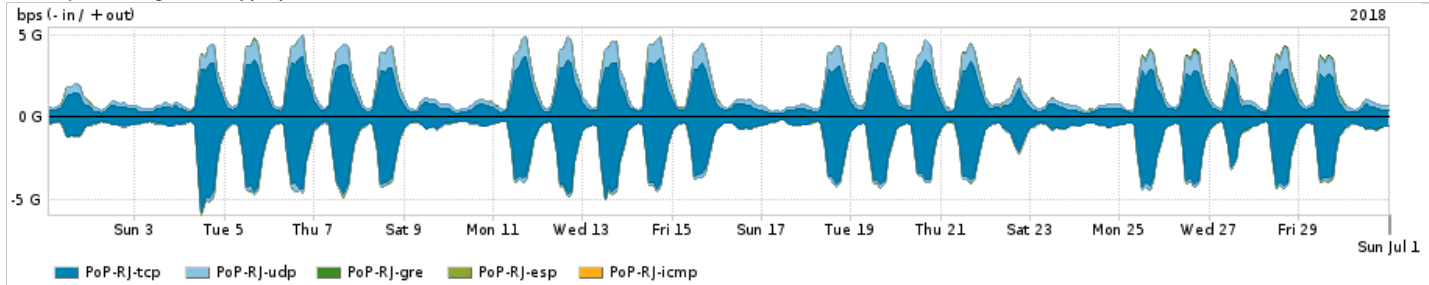

PROFILE	APPLICATION	IN	OUT	TOTAL
☒	PoP-RJ	quit	15.08 Mbps	321.18 Mbps	336.26 Mbps
☒	PoP-RJ	other UDP	57.67 Mbps	127.44 Mbps	185.11 Mbps
☒	PoP-RJ	other TCP	61.35 Mbps	53.77 Mbps	115.12 Mbps
☐	PoP-RJ	ldap	2.38 Mbps	32.74 Mbps	35.12 Mbps
☐	PoP-RJ	ssh	9.85 Mbps	7.37 Mbps	17.22 Mbps
☐	PoP-RJ	rsync	15.33 Mbps	5.53 Kbps	15.33 Mbps
☐	PoP-RJ	smtp	4.10 Mbps	6.18 Mbps	10.27 Mbps
☐	PoP-RJ	ntp	4.61 Mbps	4.42 Mbps	9.03 Mbps

Distribuição do tráfego do PoP-RJ por protocolo

Average | Max | PCT95

	PROFILE	PROTOCOL	IN	OUT	TOTAL
☒	PoP-RJ	tcp	1.42 Gbps	1.23 Gbps	2.65 Gbps
☒	PoP-RJ	udp	84.35 Mbps	493.80 Mbps	578.14 Mbps
☒	PoP-RJ	gre	862.53 Kbps	8.72 Mbps	9.58 Mbps
☒	PoP-RJ	esp	3.75 Mbps	4.54 Mbps	8.29 Mbps
☒	PoP-RJ	icmp	659.63 Kbps	1.16 Mbps	1.82 Mbps
☐	PoP-RJ	ipv6	683.91 Kbps	428.70 Kbps	1.11 Mbps
☐	PoP-RJ	ipv6-icmp	2.06 Kbps	477.00 bps	2.53 Kbps
☐	PoP-RJ	ipencap	429.00 bps	0.00 bps	429.00 bps
☐	PoP-RJ	sctp	262.00 bps	0.00 bps	262.00 bps
☐	PoP-RJ	255	16.00 bps	0.00 bps	16.00 bps

For assistance with this product, please contact support at <https://support.arbornetworks.com>