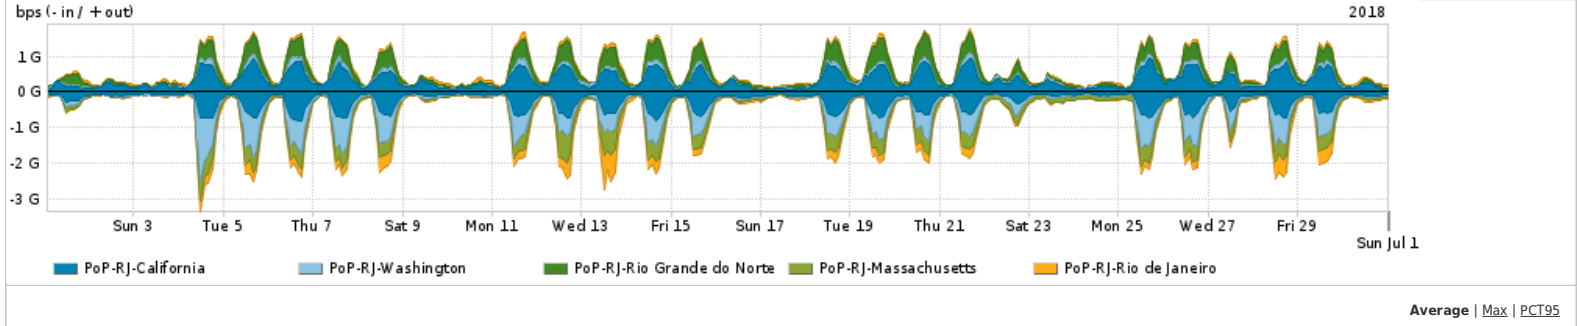

PROFILE	PROFILE	IN	OUT	TOTAL
☐	PoP-RJ	PoP-RS	7.04 Mbps	48.75 Kbps	7.09 Mbps

Distribuição do tráfego do PoP-RJ por estado, província ou similar

	PROFILE	REGION	IN	OUT	TOTAL
☒	PoP-RJ	California	245.49 Mbps	326.28 Mbps	571.77 Mbps
☒	PoP-RJ	Washington	218.87 Mbps	43.90 Mbps	262.77 Mbps
☒	PoP-RJ	Rio Grande do Norte	39.67 Kbps	187.58 Mbps	187.62 Mbps
☒	PoP-RJ	Massachusetts	153.29 Mbps	7.22 Mbps	160.51 Mbps
☒	PoP-RJ	Rio de Janeiro	100.72 Mbps	53.11 Mbps	153.83 Mbps
☐	PoP-RJ	Ceara	2.74 Mbps	135.25 Mbps	137.99 Mbps
☐	PoP-RJ	Pernambuco	5.19 Mbps	121.97 Mbps	127.16 Mbps
☐	PoP-RJ	Sao Paulo	50.46 Mbps	42.25 Mbps	92.71 Mbps
☐	PoP-RJ	Maranhao	1.92 Mbps	85.74 Mbps	87.66 Mbps
☐	PoP-RJ	Virginia	46.71 Mbps	28.34 Mbps	75.05 Mbps
☐	PoP-RJ	Para	1.67 Mbps	69.81 Mbps	71.48 Mbps
☐	PoP-RJ	Minas Gerais	47.92 Mbps	19.64 Mbps	67.56 Mbps
☐	PoP-RJ	Paraiba	20.08 Kbps	66.26 Mbps	66.28 Mbps
☐	PoP-RJ	Distrito Federal	16.20 Mbps	11.88 Mbps	28.08 Mbps
☐	PoP-RJ	Florida	18.14 Mbps	2.89 Mbps	21.03 Mbps