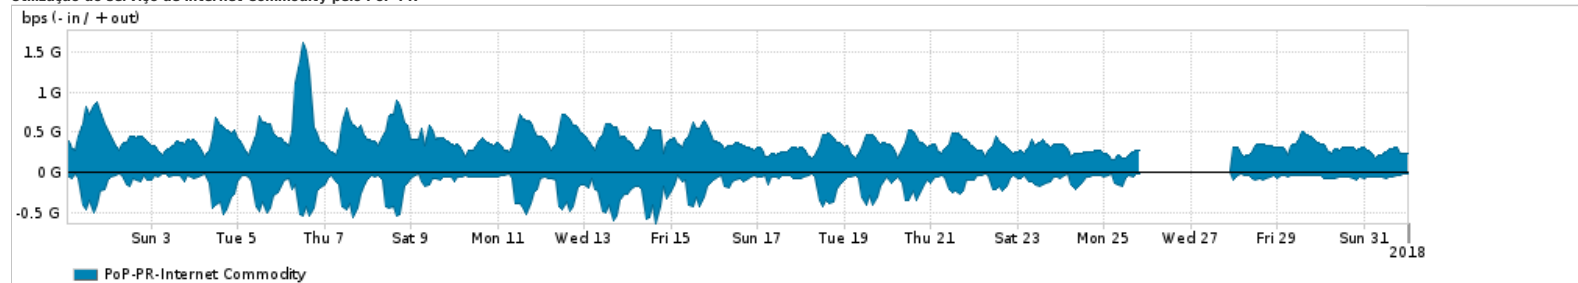

Os gráficos apresentados neste relatório de tráfego estão em formato stack, o que significa que seu valor é uma composição da soma dos componentes listados nas legendas localizadas logo abaixo dos gráficos. Os gráficos estão em "bps x tempo" e possuem dois eixos verticais, Out (positivo) e In (negativo).
 A primeira coluna da tabela define o ponto de referência para entendimento dos valores de In e Out.
 A contabilização do tráfego é sob o ponto de vista do AS da RNP, AS1916.

Legenda:
 PoP - Ponto de presença da RNP
 Parceiros - Provedores comerciais que a RNP mantém acordos de troca de tráfego
 Internet Acadêmica - Acesso às redes acadêmicas internacionais, serviço atualmente provido pela RedClara
 Internet commodity - Acesso pago à Internet global que é oferecido pela RNP aos seus clientes
 ASN - Número do sistema autônomo
 Profile - Objeto gerenciável definido arbitrariamente no Peakflow através de diversos parâmetros (ex: bloco cidr, peer-as, as-path, bgp community, interface, etc)

Utilização do serviço de Internet Commodity pelo PoP-PR

Average | Max | PCT95

PROFILE	PROFILE	IN	OUT	TOTAL
<input checked="" type="checkbox"/> PoP-PR	Internet Commodity	155.31 Mbps	367.27 Mbps	522.58 Mbps