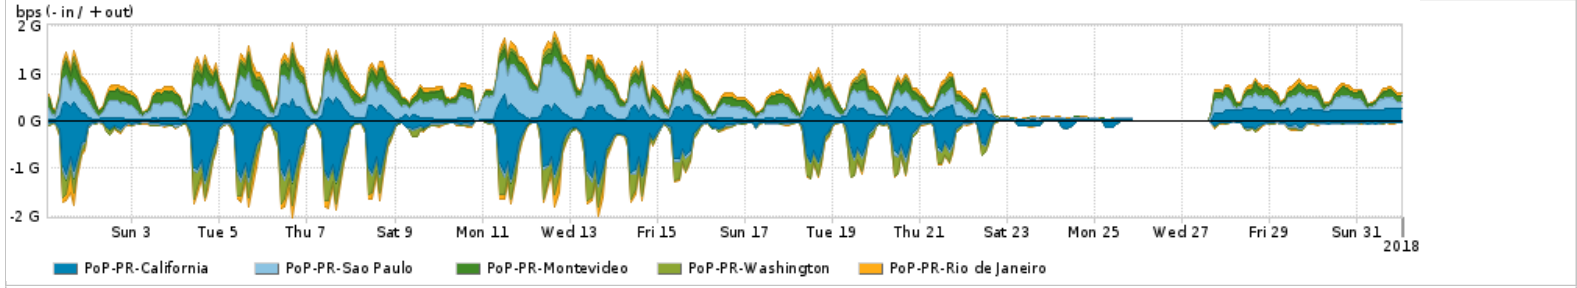

PROFILE	PROFILE	IN	OUT	TOTAL
☐	PoP-PR	PoP-MA	0.00 bps	4.45 Mbps	4.45 Mbps

Distribuição do tráfego do PoP-PR por estado, província ou similar

Average | Max | PCT95

	PROFILE	REGION	IN	OUT	TOTAL
☒	PoP-PR	California	255.95 Mbps	133.84 Mbps	389.79 Mbps
☒	PoP-PR	Sao Paulo	23.94 Mbps	273.70 Mbps	297.64 Mbps
☒	PoP-PR	Montevideo	3.03 Mbps	138.33 Mbps	141.36 Mbps
☒	PoP-PR	Washington	90.25 Mbps	20.49 Mbps	110.74 Mbps
☒	PoP-PR	Rio de Janeiro	30.35 Mbps	62.78 Mbps	93.13 Mbps
☐	PoP-PR	Delaware	58.61 Mbps	712.80 Kbps	59.32 Mbps
☐	PoP-PR	Rio Grande do Sul	1.30 Mbps	35.22 Mbps	36.52 Mbps
☐	PoP-PR	Massachusetts	34.88 Mbps	1.16 Mbps	36.04 Mbps
☐	PoP-PR	Minas Gerais	1.24 Mbps	33.72 Mbps	34.96 Mbps
☐	PoP-PR	Distrito Federal	861.80 Kbps	33.79 Mbps	34.65 Mbps
☐	PoP-PR	Parana	21.45 Mbps	6.73 Mbps	28.18 Mbps
☐	PoP-PR	Buenos Aires	426.76 Kbps	26.70 Mbps	27.13 Mbps
☐	PoP-PR	Region Metropolitana	902.53 Kbps	19.78 Mbps	20.69 Mbps
☐	PoP-PR	Distrito Federal	2.04 Mbps	16.98 Mbps	19.02 Mbps
☐	PoP-PR	Ceara	1.29 Mbps	17.22 Mbps	18.51 Mbps