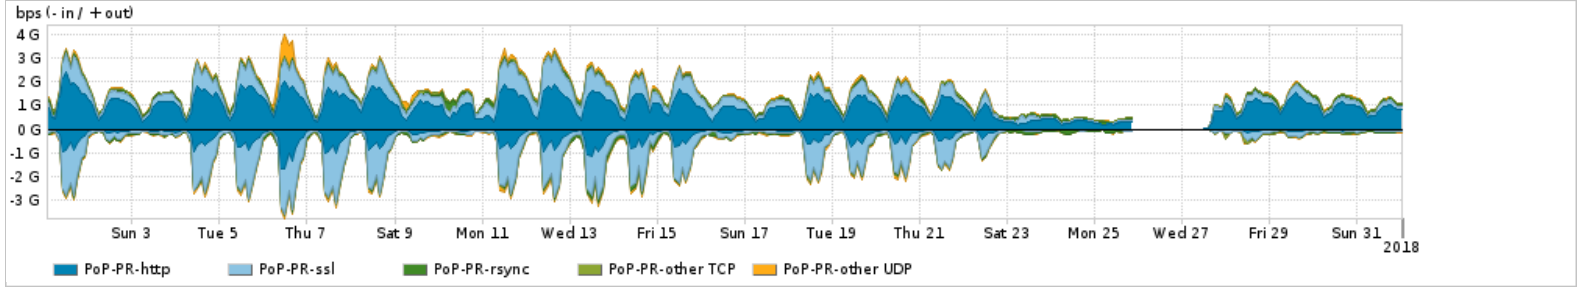

Distribuição do tráfego do PoP-PR por aplicação (análise em camada 3 e 4)

Average | Max | PCT95

	PROFILE	APPLICATION	IN	OUT	TOTAL
☒	PoP-PR	http	214.76 Mbps	911.53 Mbps	1.13 Gbps
☒	PoP-PR	ssl	441.85 Mbps	354.61 Mbps	796.46 Mbps