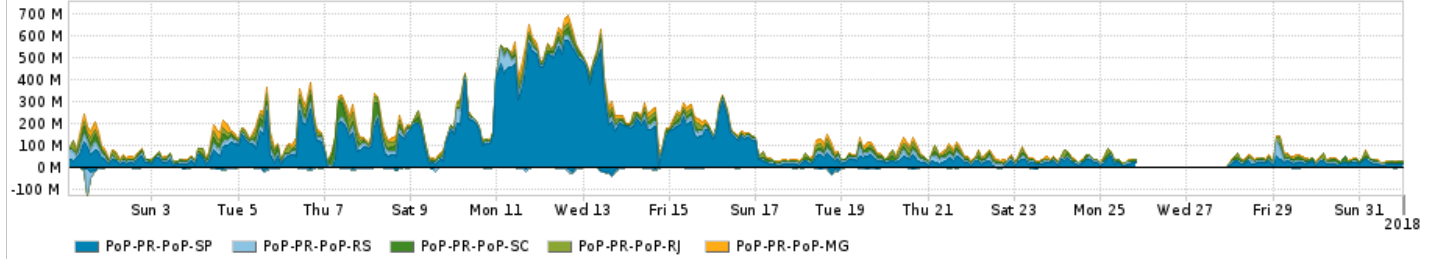

Redes (AS's de origem) mais acessadas pelo PoP-PR

bps (- in / + out)

Average | Max | PCT95

	PROFILE	AS NAME	ASN	IN	OUT	TOTAL
<input checked="" type="checkbox"/>	PoP-PR	GOOGLE	15169	229.02 Mbps	112.92 Mbps	341.94 Mbps
<input checked="" type="checkbox"/>	PoP-PR	CLARO	28573	7.61 Mbps	170.92 Mbps	178.52 Mbps
<input checked="" type="checkbox"/>	PoP-PR	ANDT-UY	6057	5.36 Mbps	145.11 Mbps	150.47 Mbps
<input checked="" type="checkbox"/>	PoP-PR	MICROSOFTEU	8068	81.27 Mbps	14.84 Mbps	96.11 Mbps
<input checked="" type="checkbox"/>	PoP-PR	TELEFICA-BRASIL-SA-BR	27699	4.98 Mbps	79.27 Mbps	84.24 Mbps
<input type="checkbox"/>	PoP-PR	UNIVERSIDADE	53187	0.00 bps	72.77 Mbps	72.77 Mbps
<input type="checkbox"/>	PoP-PR	NULL	0	1.93 Mbps	63.49 Mbps	65.43 Mbps
<input type="checkbox"/>	PoP-PR	NETFLIX	2906	58.40 Mbps	420.08 Kbps	58.82 Mbps
<input type="checkbox"/>	PoP-PR	CLARO	4230	32.94 Mbps	24.20 Mbps	57.14 Mbps
<input type="checkbox"/>	PoP-PR	TNLSA-BR	7738	862.66 Kbps	49.43 Mbps	50.29 Mbps

Interesse de tráfego do PoP-PR com os outros PoPs da RNP

bps (- in / + out)

Average | Max | PCT95

	PROFILE	PROFILE	IN	OUT	TOTAL
<input checked="" type="checkbox"/>	PoP-PR	PoP-SP	2.03 Mbps	95.64 Mbps	97.67 Mbps
<input checked="" type="checkbox"/>	PoP-PR	PoP-RS	4.01 Mbps	10.53 Mbps	14.55 Mbps
<input checked="" type="checkbox"/>	PoP-PR	PoP-SC	9.43 Kbps	11.37 Mbps	11.38 Mbps
<input checked="" type="checkbox"/>	PoP-PR	PoP-RJ	3.60 Kbps	9.82 Mbps	9.82 Mbps
<input checked="" type="checkbox"/>	PoP-PR	PoP-MG	4.00 bps	9.50 Mbps	9.50 Mbps
<input type="checkbox"/>	PoP-PR	PoP-DF	3.21 Kbps	7.04 Mbps	7.05 Mbps
<input type="checkbox"/>	PoP-PR	PoP-CE	0.00 bps	5.60 Mbps	5.60 Mbps
<input type="checkbox"/>	PoP-PR	PoP-BA	0.00 bps	4.70 Mbps	4.70 Mbps
<input type="checkbox"/>	PoP-PR	PoP-GO	0.00 bps	4.51 Mbps	4.51 Mbps