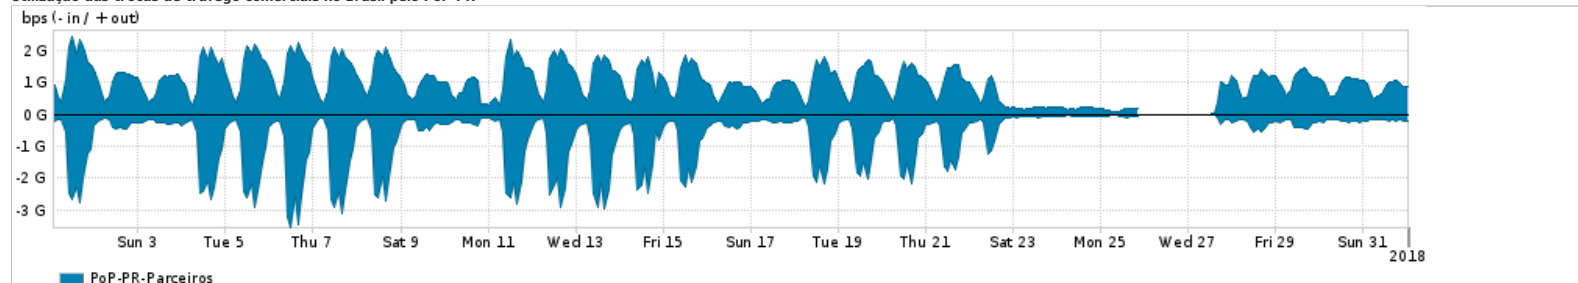

Utilização das trocas de tráfego comerciais no Brasil pelo PoP-PR

Average | Max | PCT95

PROFILE	PROFILE	IN	OUT	TOTAL
☒ PoP-PR	Parceiros	701.86 Mbps	956.38 Mbps	1.66 Gbps