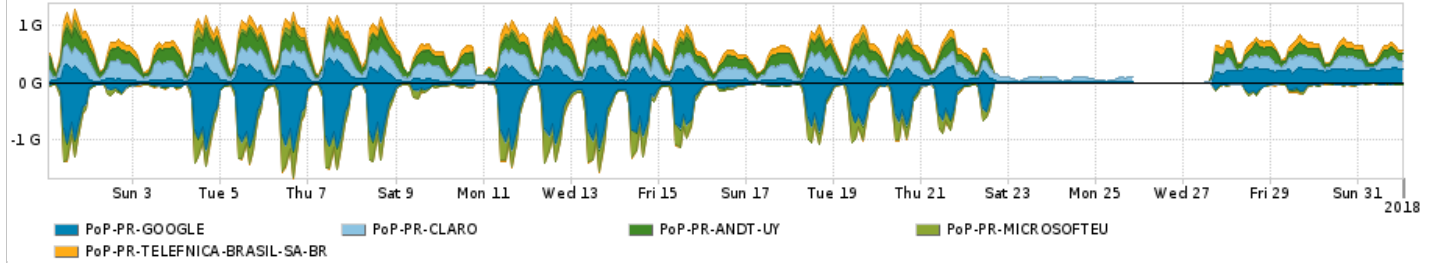

Os gráficos apresentados neste relatório de tráfego estão em formato stack, o que significa que seu valor é uma composição da soma dos componentes listados nas legendas localizadas logo abaixo dos gráficos. Os gráficos estão em "bps x tempo" e possuem dois eixos verticais, Out (positivo) e In (negativo).
 A primeira coluna da tabela define o ponto de referência para entendimento dos valores de In e Out.
 A contabilização do tráfego é sob o ponto de vista do AS da RNP, AS1916.

Utilização das trocas de tráfego comerciais no Brasil pelo PoP-PR

Average | Max | PCT95

PROFILE	PROFILE	IN	OUT	TOTAL
<input checked="" type="checkbox"/> PoP-PR	Parceiros	701.86 Mbps	956.38 Mbps	1.66 Gbps

Utilização do serviço de Internet acadêmica internacional pelo PoP-PR

Average | Max | PCT95

PROFILE	PROFILE	IN	OUT	TOTAL
<input checked="" type="checkbox"/> PoP-PR	Internet Acadêmica	14.01 Mbps	12.30 Mbps	26.32 Mbps

Redes (AS's de origem) mais acessadas pelo PoP-PR

bps (- in / + out)

Average | Max | PCT95

	PROFILE	AS NAME	ASN	IN	OUT	TOTAL
<input checked="" type="checkbox"/>	PoP-PR	GOOGLE	15169	229.02 Mbps	112.92 Mbps	341.94 Mbps
<input checked="" type="checkbox"/>	PoP-PR	CLARO	28573	7.61 Mbps	170.92 Mbps	178.52 Mbps
<input checked="" type="checkbox"/>	PoP-PR	ANDT-UY	6057	5.36 Mbps	145.11 Mbps	150.47 Mbps
<input checked="" type="checkbox"/>	PoP-PR	MICROSOFTEU	8068	81.27 Mbps	14.84 Mbps	96.11 Mbps
<input checked="" type="checkbox"/>	PoP-PR	TELEFICA-BRASIL-SA-BR	27699	4.98 Mbps	79.27 Mbps	84.24 Mbps
<input type="checkbox"/>	PoP-PR	UNIVERSIDADE	53187	0.00 bps	72.77 Mbps	72.77 Mbps
<input type="checkbox"/>	PoP-PR	NULL	0	1.93 Mbps	63.49 Mbps	65.43 Mbps
<input type="checkbox"/>	PoP-PR	NETFLIX	2906	58.40 Mbps	420.08 Kbps	58.82 Mbps
<input type="checkbox"/>	PoP-PR	CLARO	4230	32.94 Mbps	24.20 Mbps	57.14 Mbps
<input type="checkbox"/>	PoP-PR	TNLSA-BR	7738	862.66 Kbps	49.43 Mbps	50.29 Mbps