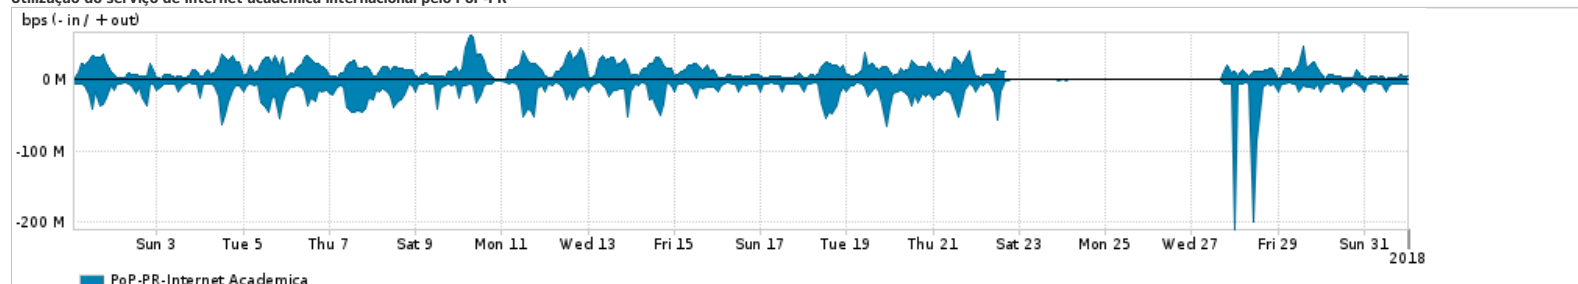

Utilização do serviço de Internet acadêmica internacional pelo PoP-PR

Average | Max | PCT95

PROFILE	PROFILE	IN	OUT	TOTAL
☒ PoP-PR	Internet Acadêmica	14.01 Mbps	12.30 Mbps	26.32 Mbps