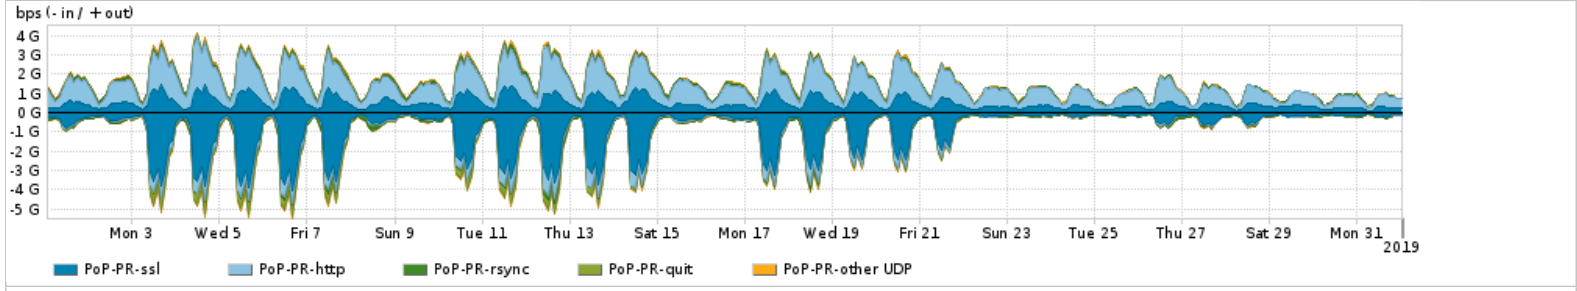

PROFILE	PROFILE	IN	OUT	TOTAL	
<input type="checkbox"/>	PoP-PR	PoP-PE	0.00 bps	3.69 Mbps	3.69 Mbps

Distribuição do tráfego do PoP-PR por estado, província ou similar

Average | Max | PCT95

PROFILE	REGION	IN	OUT	TOTAL	
<input checked="" type="checkbox"/>	PoP-PR	California	249.69 Mbps	138.46 Mbps	388.15 Mbps
<input checked="" type="checkbox"/>	PoP-PR	Sao Paulo	32.35 Mbps	274.48 Mbps	306.83 Mbps
<input checked="" type="checkbox"/>	PoP-PR	Mato Grosso	239.36 Mbps	12.63 Mbps	252.00 Mbps
<input checked="" type="checkbox"/>	PoP-PR	Rio de Janeiro	124.15 Mbps	85.82 Mbps	209.97 Mbps
<input checked="" type="checkbox"/>	PoP-PR	Washington	99.85 Mbps	33.67 Mbps	133.52 Mbps
<input type="checkbox"/>	PoP-PR	Montevideo	1.50 Mbps	83.55 Mbps	85.05 Mbps
<input type="checkbox"/>	PoP-PR	Rio Grande do Sul	1.76 Mbps	57.46 Mbps	59.22 Mbps
<input type="checkbox"/>	PoP-PR	Minas Gerais	1.93 Mbps	57.28 Mbps	59.21 Mbps
<input type="checkbox"/>	PoP-PR	Parana	10.14 Mbps	46.37 Mbps	56.51 Mbps
<input type="checkbox"/>	PoP-PR	Pernambuco	26.72 Mbps	21.22 Mbps	47.94 Mbps
<input type="checkbox"/>	PoP-PR	Virginia	24.92 Mbps	11.67 Mbps	36.58 Mbps
<input type="checkbox"/>	PoP-PR	Distrito Federal	565.04 Kbps	34.57 Mbps	35.14 Mbps
<input type="checkbox"/>	PoP-PR	Buenos Aires	359.61 Kbps	33.31 Mbps	33.67 Mbps
<input type="checkbox"/>	PoP-PR	Distrito Federal	5.20 Mbps	28.46 Mbps	33.67 Mbps
<input type="checkbox"/>	PoP-PR	Ceara	646.75 Kbps	30.74 Mbps	31.39 Mbps

Distribuição do tráfego do PoP-PR por aplicação (análise em camada 3 e 4)

Average | Max | PCT95

PROFILE	APPLICATION	IN	OUT	TOTAL	
<input checked="" type="checkbox"/>	PoP-PR	ssl	822.65 Mbps	483.54 Mbps	1.31 Gbps
<input checked="" type="checkbox"/>	PoP-PR	http	162.38 Mbps	993.42 Mbps	1.16 Gbps