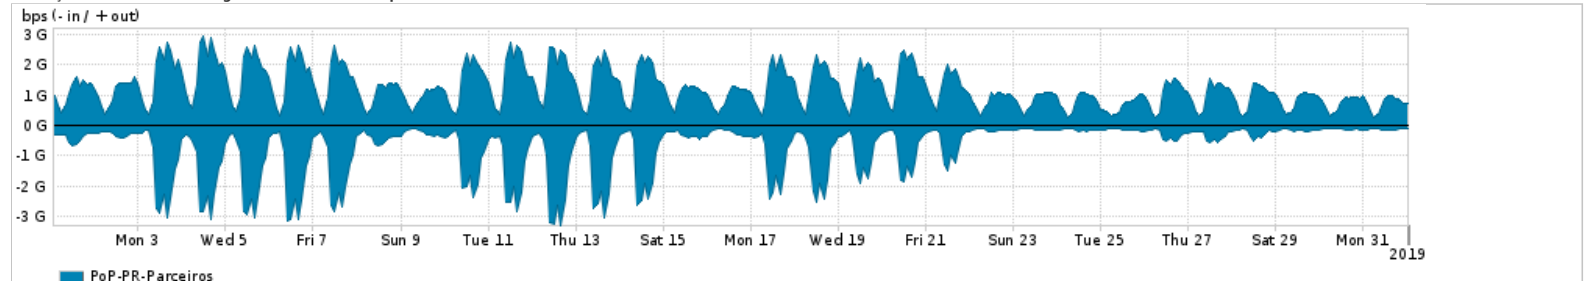

Os gráficos apresentados neste relatório de tráfego estão em formato stack, o que significa que seu valor é uma composição da soma dos componentes listados nas legendas localizadas logo abaixo dos gráficos. Os gráficos estão em "bps x tempo" e possuem dois eixos verticais, Out (positivo) e In (negativo).

ASN - Número do sistema autônomo

Profile - Objeto gerenciável definido arbitrariamente no Peakflow através de diversos parâmetros (ex: bloco cidr, peer-as, as-path, bgp community, interface, etc)

Utilização do serviço de Internet Commodity pelo PoP-PR

PROFILE	PROFILE	IN	OUT	TOTAL
<input checked="" type="checkbox"/> PoP-PR	Internet_Commodity	140.86 Mbps	334.62 Mbps	475.48 Mbps

Utilização das trocas de tráfego comerciais no Brasil pelo PoP-PR

PROFILE	PROFILE	IN	OUT	TOTAL
<input checked="" type="checkbox"/> PoP-PR	Parceiros	729.55 Mbps	1.23 Gbps	1.96 Gbps