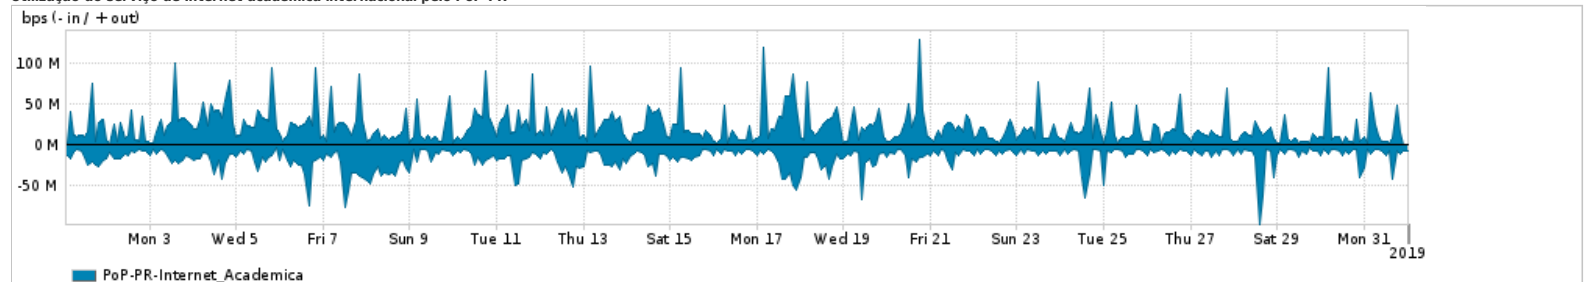

Utilização do serviço de Internet acadêmica internacional pelo PoP-PR

PROFILE	PROFILE	IN	OUT	TOTAL
☒ PoP-PR	Internet_Academica	16.05 Mbps	22.10 Mbps	38.14 Mbps