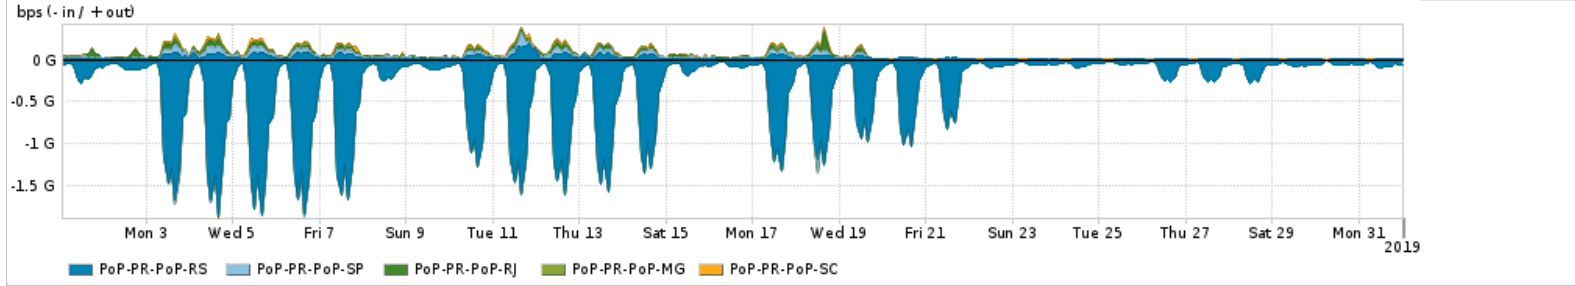

Interesse de tráfego do PoP-PR com os outros PoPs da RNP

Average | Max | PCT95

	PROFILE	PROFILE	IN	OUT	TOTAL
☒	PoP-PR	PoP-RS	344.41 Mbps	19.21 Mbps	363.62 Mbps
☒	PoP-PR	PoP-SP	1.84 Mbps	18.21 Mbps	20.05 Mbps
☒	PoP-PR	PoP-RJ	3.46 Kbps	9.72 Mbps	9.72 Mbps
☒	PoP-PR	PoP-MG	1.00 bps	7.77 Mbps	7.77 Mbps
☒	PoP-PR	PoP-SC	11.06 Kbps	6.12 Mbps	6.13 Mbps
☐	PoP-PR	PoP-DF	3.46 Kbps	4.99 Mbps	4.99 Mbps
☐	PoP-PR	PoP-RN	102.40 Kbps	3.67 Mbps	3.77 Mbps
☐	PoP-PR	PoP-BA	0.00 bps	3.77 Mbps	3.77 Mbps
☐	PoP-PR	PoP-PB	0.00 bps	3.72 Mbps	3.72 Mbps