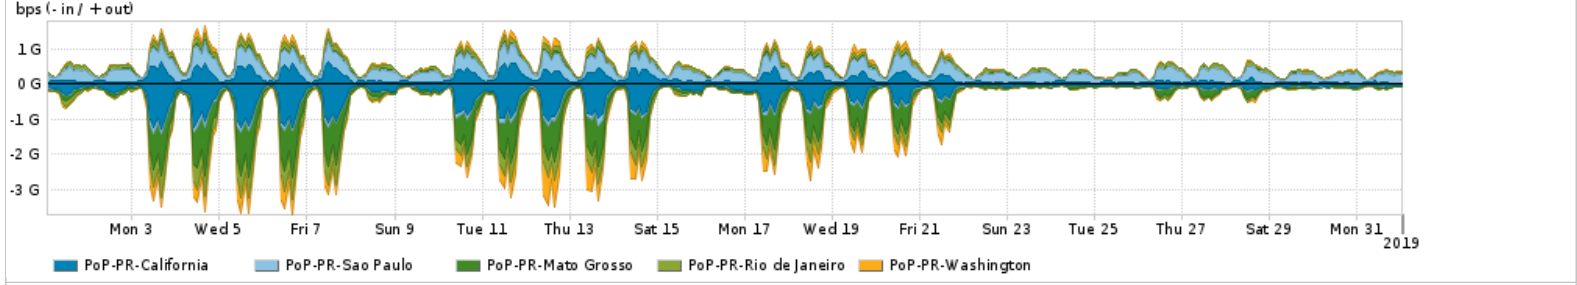

PROFILE	PROFILE	IN	OUT	TOTAL	
☐	PoP-PR	PoP-PE	0.00 bps	3.69 Mbps	3.69 Mbps

Distribuição do tráfego do PoP-PR por estado, província ou similar

Average | Max | PCT95

PROFILE	REGION	IN	OUT	TOTAL	
☒	PoP-PR	California	249.69 Mbps	138.46 Mbps	388.15 Mbps
☒	PoP-PR	Sao Paulo	32.35 Mbps	274.48 Mbps	306.83 Mbps
☒	PoP-PR	Mato Grosso	239.36 Mbps	12.63 Mbps	252.00 Mbps
☒	PoP-PR	Rio de Janeiro	124.15 Mbps	85.82 Mbps	209.97 Mbps
☒	PoP-PR	Washington	99.85 Mbps	33.67 Mbps	133.52 Mbps
☐	PoP-PR	Montevideo	1.50 Mbps	83.55 Mbps	85.05 Mbps
☐	PoP-PR	Rio Grande do Sul	1.76 Mbps	57.46 Mbps	59.22 Mbps
☐	PoP-PR	Minas Gerais	1.93 Mbps	57.28 Mbps	59.21 Mbps
☐	PoP-PR	Parana	10.14 Mbps	46.37 Mbps	56.51 Mbps
☐	PoP-PR	Pernambuco	26.72 Mbps	21.22 Mbps	47.94 Mbps
☐	PoP-PR	Virginia	24.92 Mbps	11.67 Mbps	36.58 Mbps
☐	PoP-PR	Distrito Federal	565.04 Kbps	34.57 Mbps	35.14 Mbps
☐	PoP-PR	Buenos Aires	359.61 Kbps	33.31 Mbps	33.67 Mbps
☐	PoP-PR	Distrito Federal	5.20 Mbps	28.46 Mbps	33.67 Mbps
☐	PoP-PR	Ceara	646.75 Kbps	30.74 Mbps	31.39 Mbps