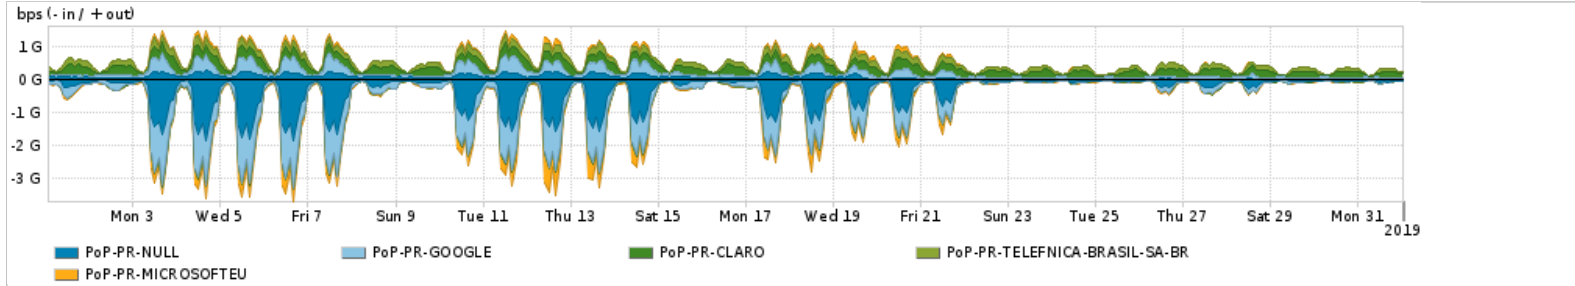

Os gráficos apresentados neste relatório de tráfego estão em formato stack, o que significa que seu valor é uma composição da soma dos componentes listados nas legendas localizadas logo abaixo dos gráficos. Os gráficos estão em "bps x tempo" e possuem dois eixos verticais, Out (positivo) e In (negativo).

ASN - Número do sistema autônomo

Profile - Objeto gerenciável definido arbitrariamente no Peakflow através de diversos parâmetros (ex: bloco cidr, peer-as, as-path, bgp community, interface, etc)

Utilização do serviço de Internet Commodity pelo PoP-PR

PROFILE	PROFILE	IN	OUT	TOTAL
<input checked="" type="checkbox"/> PoP-PR	Internet_Commodity	140.86 Mbps	334.62 Mbps	475.48 Mbps

Utilização das trocas de tráfego comerciais no Brasil pelo PoP-PR

PROFILE	PROFILE	IN	OUT	TOTAL
<input checked="" type="checkbox"/> PoP-PR	Parceiros	729.55 Mbps	1.23 Gbps	1.96 Gbps

Utilização do serviço de Internet acadêmica internacional pelo PoP-PR

PROFILE	PROFILE	IN	OUT	TOTAL
<input checked="" type="checkbox"/> PoP-PR	Internet_Academica	16.05 Mbps	22.10 Mbps	38.14 Mbps

Redes (AS's de origem) mais acessadas pelo PoP-PR