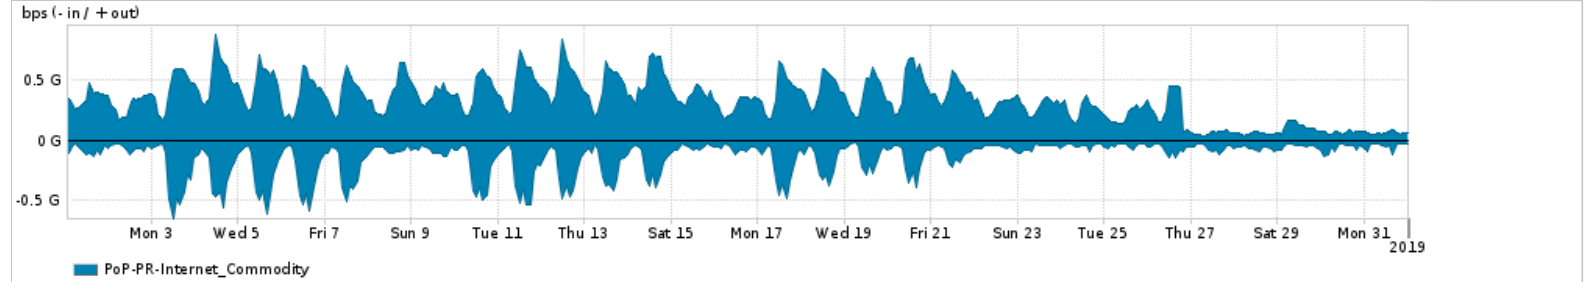

Os gráficos apresentados neste relatório de tráfego estão em formato stack, o que significa que seu valor é uma composição da soma dos componentes listados nas legendas localizadas logo abaixo dos gráficos. Os gráficos estão em "bps x tempo" e possuem dois eixos verticais, Out (positivo) e In (negativo).

A primeira coluna da tabela define o ponto de referência para entendimento dos valores de In e Out.

A contabilização do tráfego é sob o ponto de vista do AS da RNP, AS1916.

Legenda:

PoP - Ponto de presença da RNP

Parceiros - Provedores comerciais que a RNP mantém acordos de troca de tráfego

Internet Acadêmica - Acesso às redes acadêmicas internacionais, serviço atualmente provido pela RedClara

Internet commodity - Acesso pago à Internet global que é oferecido pela RNP aos seus clientes

ASN - Número do sistema autônomo

Profile - Objeto gerenciável definido arbitrariamente no Peakflow através de diversos parâmetros (ex: bloco cidr, peer-as, as-path, bgp community, interface, etc)

Utilização do serviço de Internet Commodity pelo PoP-PR